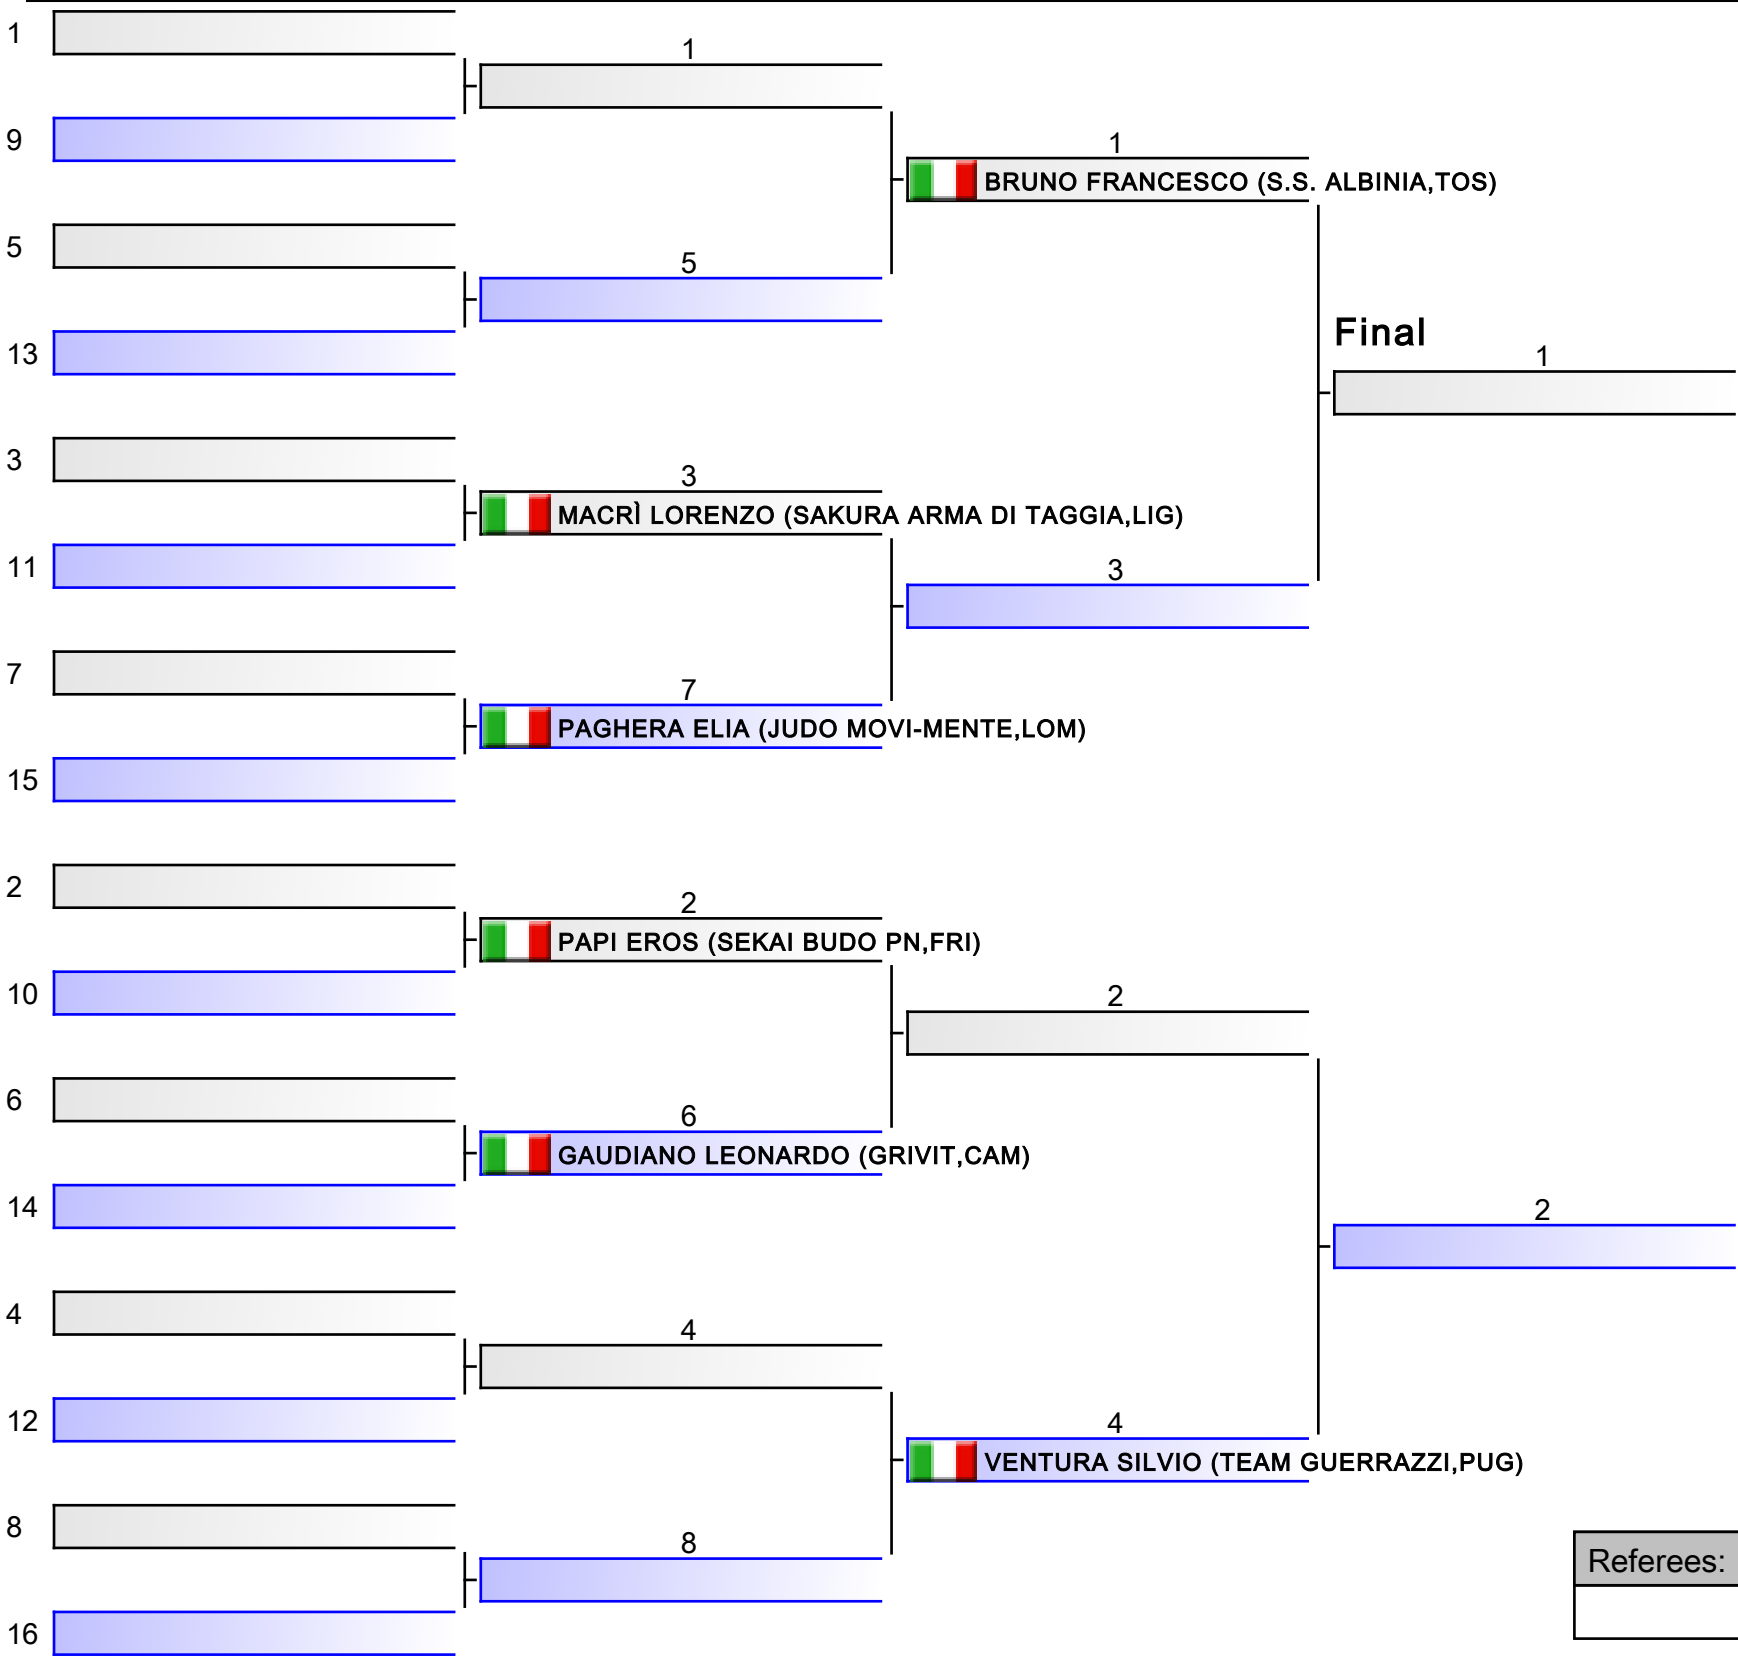

GRAND PRIX EMILIA ROMAGNA - Trofeo Italia Esordienti B M/F, Viale Carpi, 47838 Riccione RN, ITA
U15 F +70 KG - Round Robin (each against each)

Tatami

Pool
 1/1

 BERNETTI GIULIA (J.C. KEN OTANI,FRI)				
 CARDILLO LILIANA (JUDO FUORIGROTTA,CAM)				
 GERBELLI NICLA (JUDO OSIO SOTTO,LOM)				
 RAIA MIRIAM (BUSHIDO TRAPANI,SIC)				
 DE_PAOLI MORGANA (COMUNALE RICCIONE,EMI)				
 BERNETTI GIULIA (J.C. KEN OTANI,FRI)				
 GERBELLI NICLA (JUDO OSIO SOTTO,LOM)				
 CARDILLO LILIANA (JUDO FUORIGROTTA,CAM)				
 BERNETTI GIULIA (J.C. KEN OTANI,FRI)				
 GERBELLI NICLA (JUDO OSIO SOTTO,LOM)				
 RAIA MIRIAM (BUSHIDO TRAPANI,SIC)				
 DE_PAOLI MORGANA (COMUNALE RICCIONE,EMI)				
 BERNETTI GIULIA (J.C. KEN OTANI,FRI)				
 RAIA MIRIAM (BUSHIDO TRAPANI,SIC)				
 CARDILLO LILIANA (JUDO FUORIGROTTA,CAM)				
 DE_PAOLI MORGANA (COMUNALE RICCIONE,EMI)				
 CARDILLO LILIANA (JUDO FUORIGROTTA,CAM)				
 RAIA MIRIAM (BUSHIDO TRAPANI,SIC)				
 DE_PAOLI MORGANA (COMUNALE RICCIONE,EMI)				
 GERBELLI NICLA (JUDO OSIO SOTTO,LOM)				

Referees:			

Referees:			

Final

Referees:			

Referees:			

Referees:			

Referees:			

Referees:			