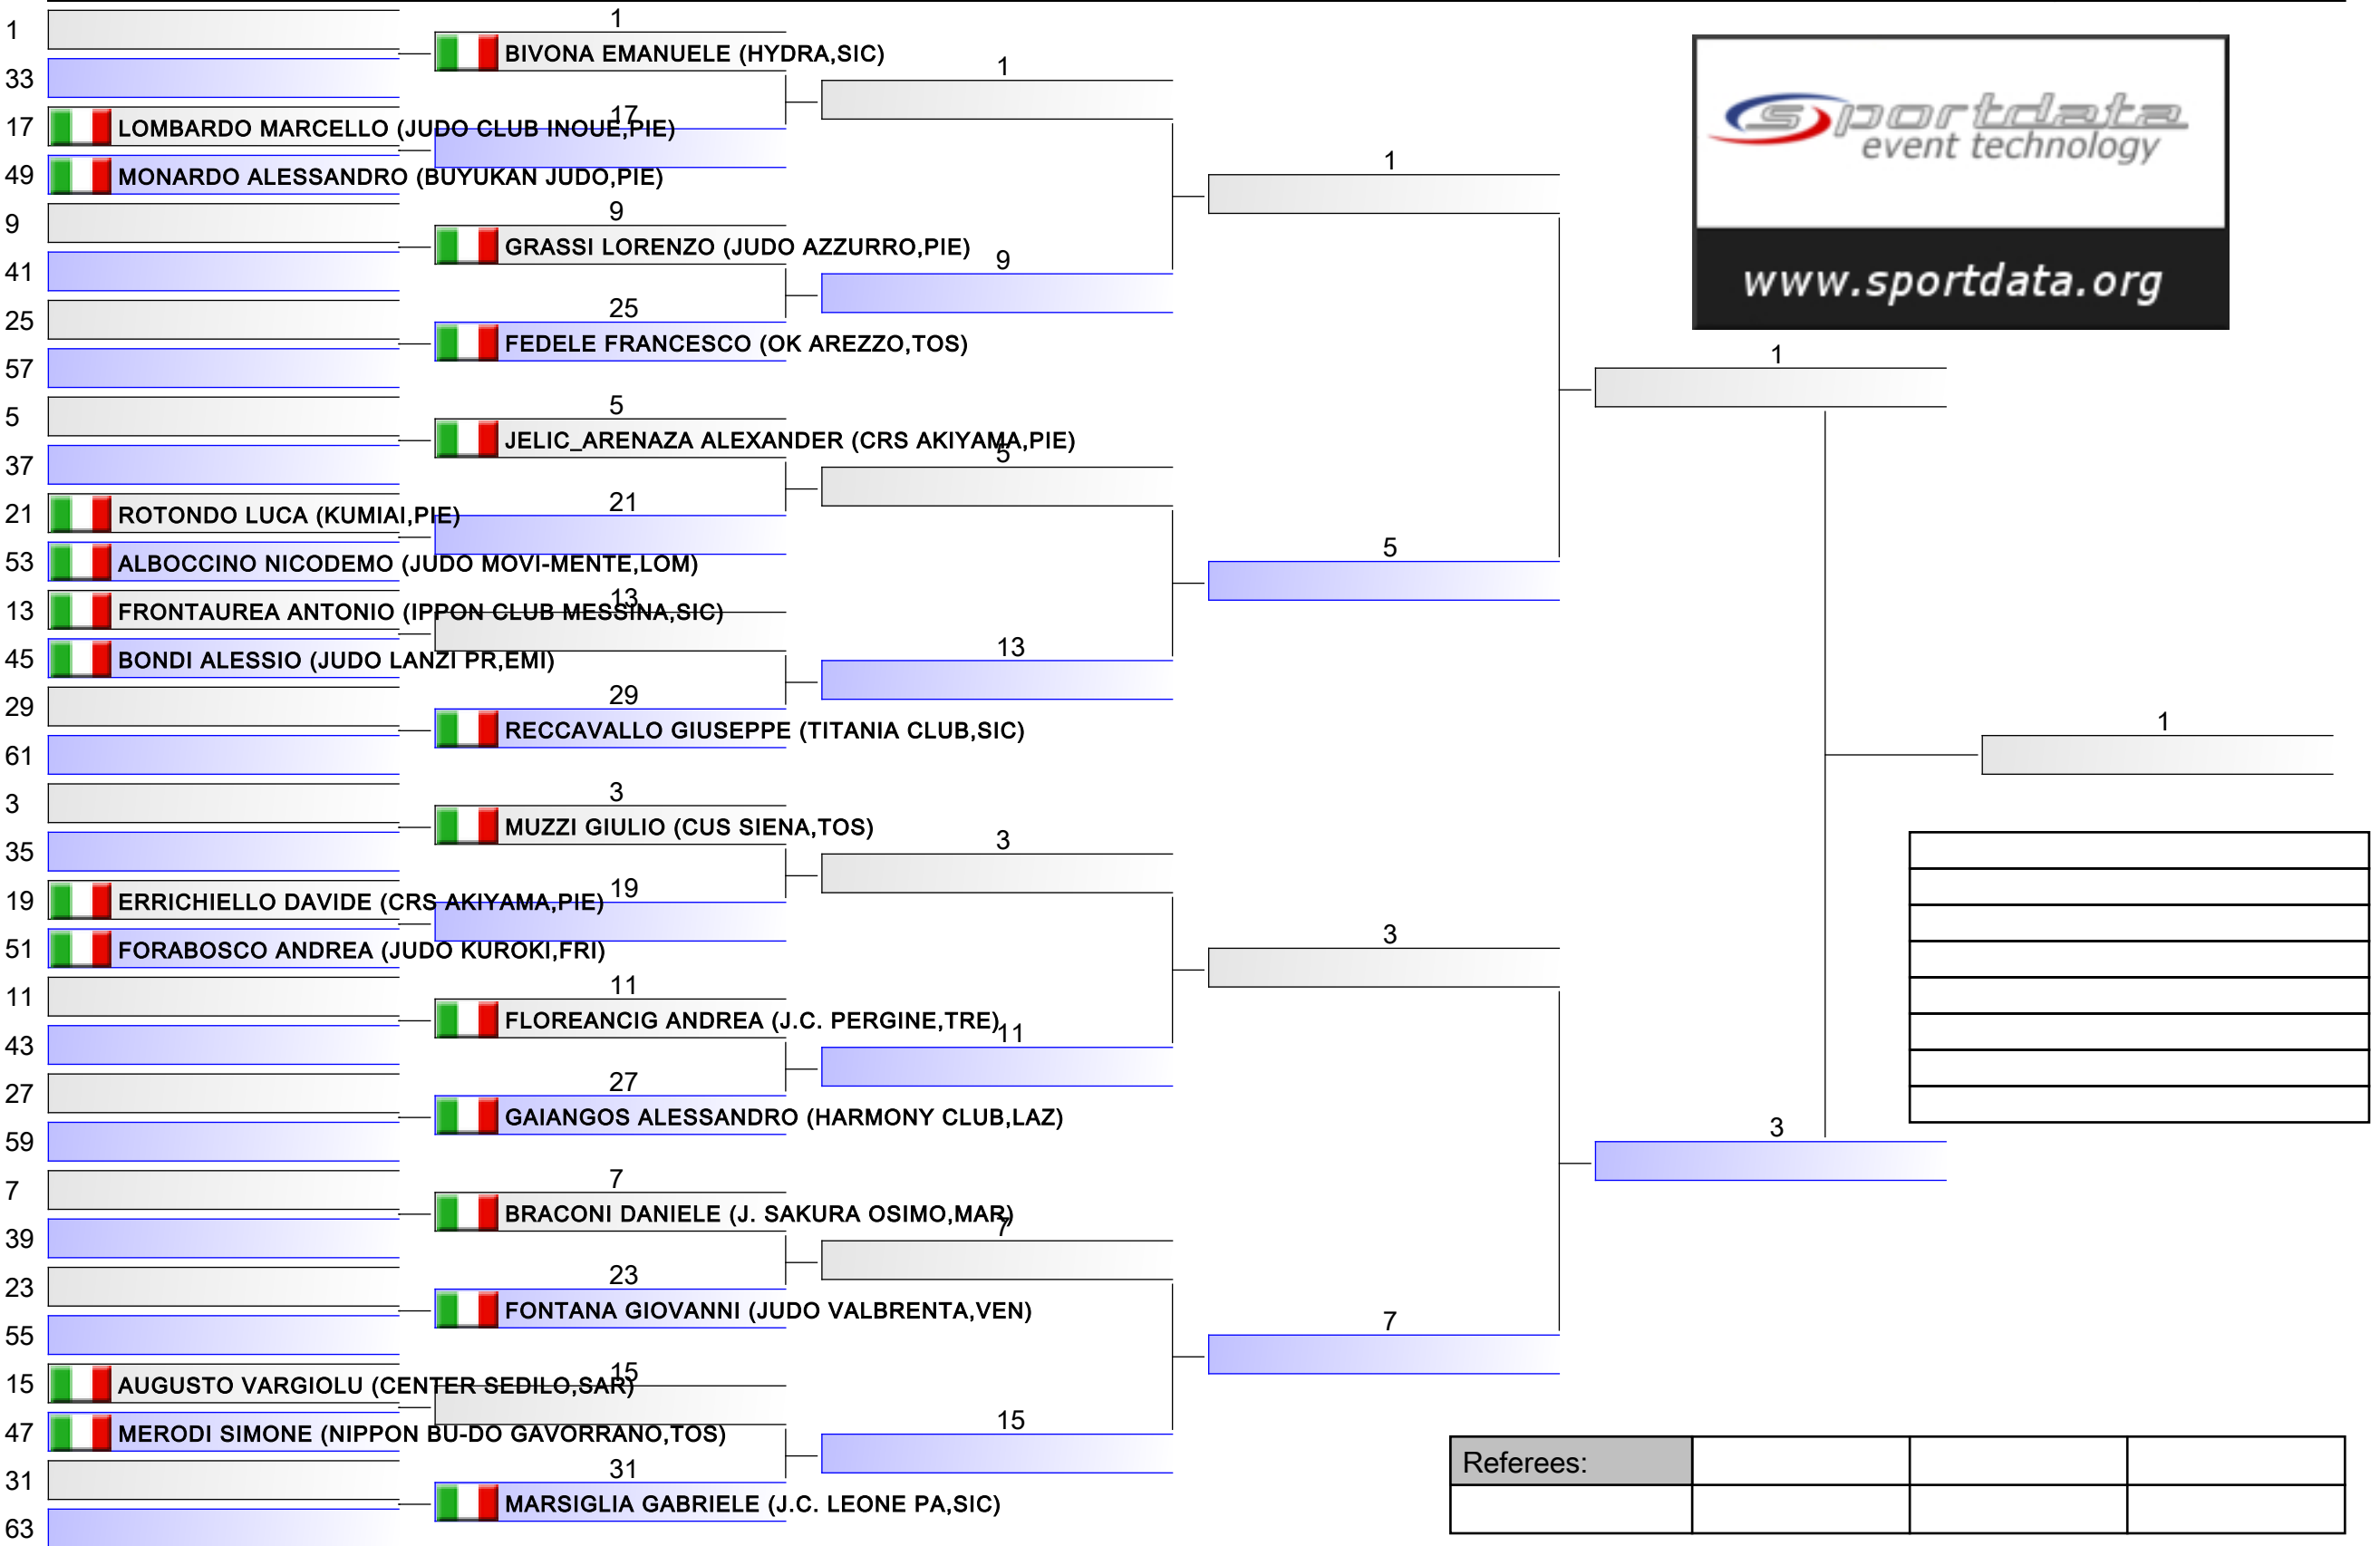

GRAND PRIX EMILIA ROMAGNA - Trofeo Italia Esordienti B M/F, Viale Carpi, 47838 Riccione RN, ITA
U15 F +70 KG - Round Robin (each against each)

Tatami

Pool
 1/1

 BERNETTI GIULIA (J.C. KEN OTANI,FRI)				
 CARDILLO LILIANA (JUDO FUORIGROTTA,CAM)				
 GERBELLI NICLA (JUDO OSIO SOTTO,LOM)				
 RAIA MIRIAM (BUSHIDO TRAPANI,SIC)				
 DE_PAOLI MORGANA (COMUNALE RICCIONE,EMI)				
 BERNETTI GIULIA (J.C. KEN OTANI,FRI)				
 GERBELLI NICLA (JUDO OSIO SOTTO,LOM)				
 CARDILLO LILIANA (JUDO FUORIGROTTA,CAM)				
 BERNETTI GIULIA (J.C. KEN OTANI,FRI)				
 GERBELLI NICLA (JUDO OSIO SOTTO,LOM)				
 RAIA MIRIAM (BUSHIDO TRAPANI,SIC)				
 DE_PAOLI MORGANA (COMUNALE RICCIONE,EMI)				
 BERNETTI GIULIA (J.C. KEN OTANI,FRI)				
 RAIA MIRIAM (BUSHIDO TRAPANI,SIC)				
 CARDILLO LILIANA (JUDO FUORIGROTTA,CAM)				
 DE_PAOLI MORGANA (COMUNALE RICCIONE,EMI)				
 CARDILLO LILIANA (JUDO FUORIGROTTA,CAM)				
 RAIA MIRIAM (BUSHIDO TRAPANI,SIC)				
 DE_PAOLI MORGANA (COMUNALE RICCIONE,EMI)				
 GERBELLI NICLA (JUDO OSIO SOTTO,LOM)				

Referees:			

Referees:			

Final

Referees:			

Referees:			

Referees:			

Referees:			

Referees:			