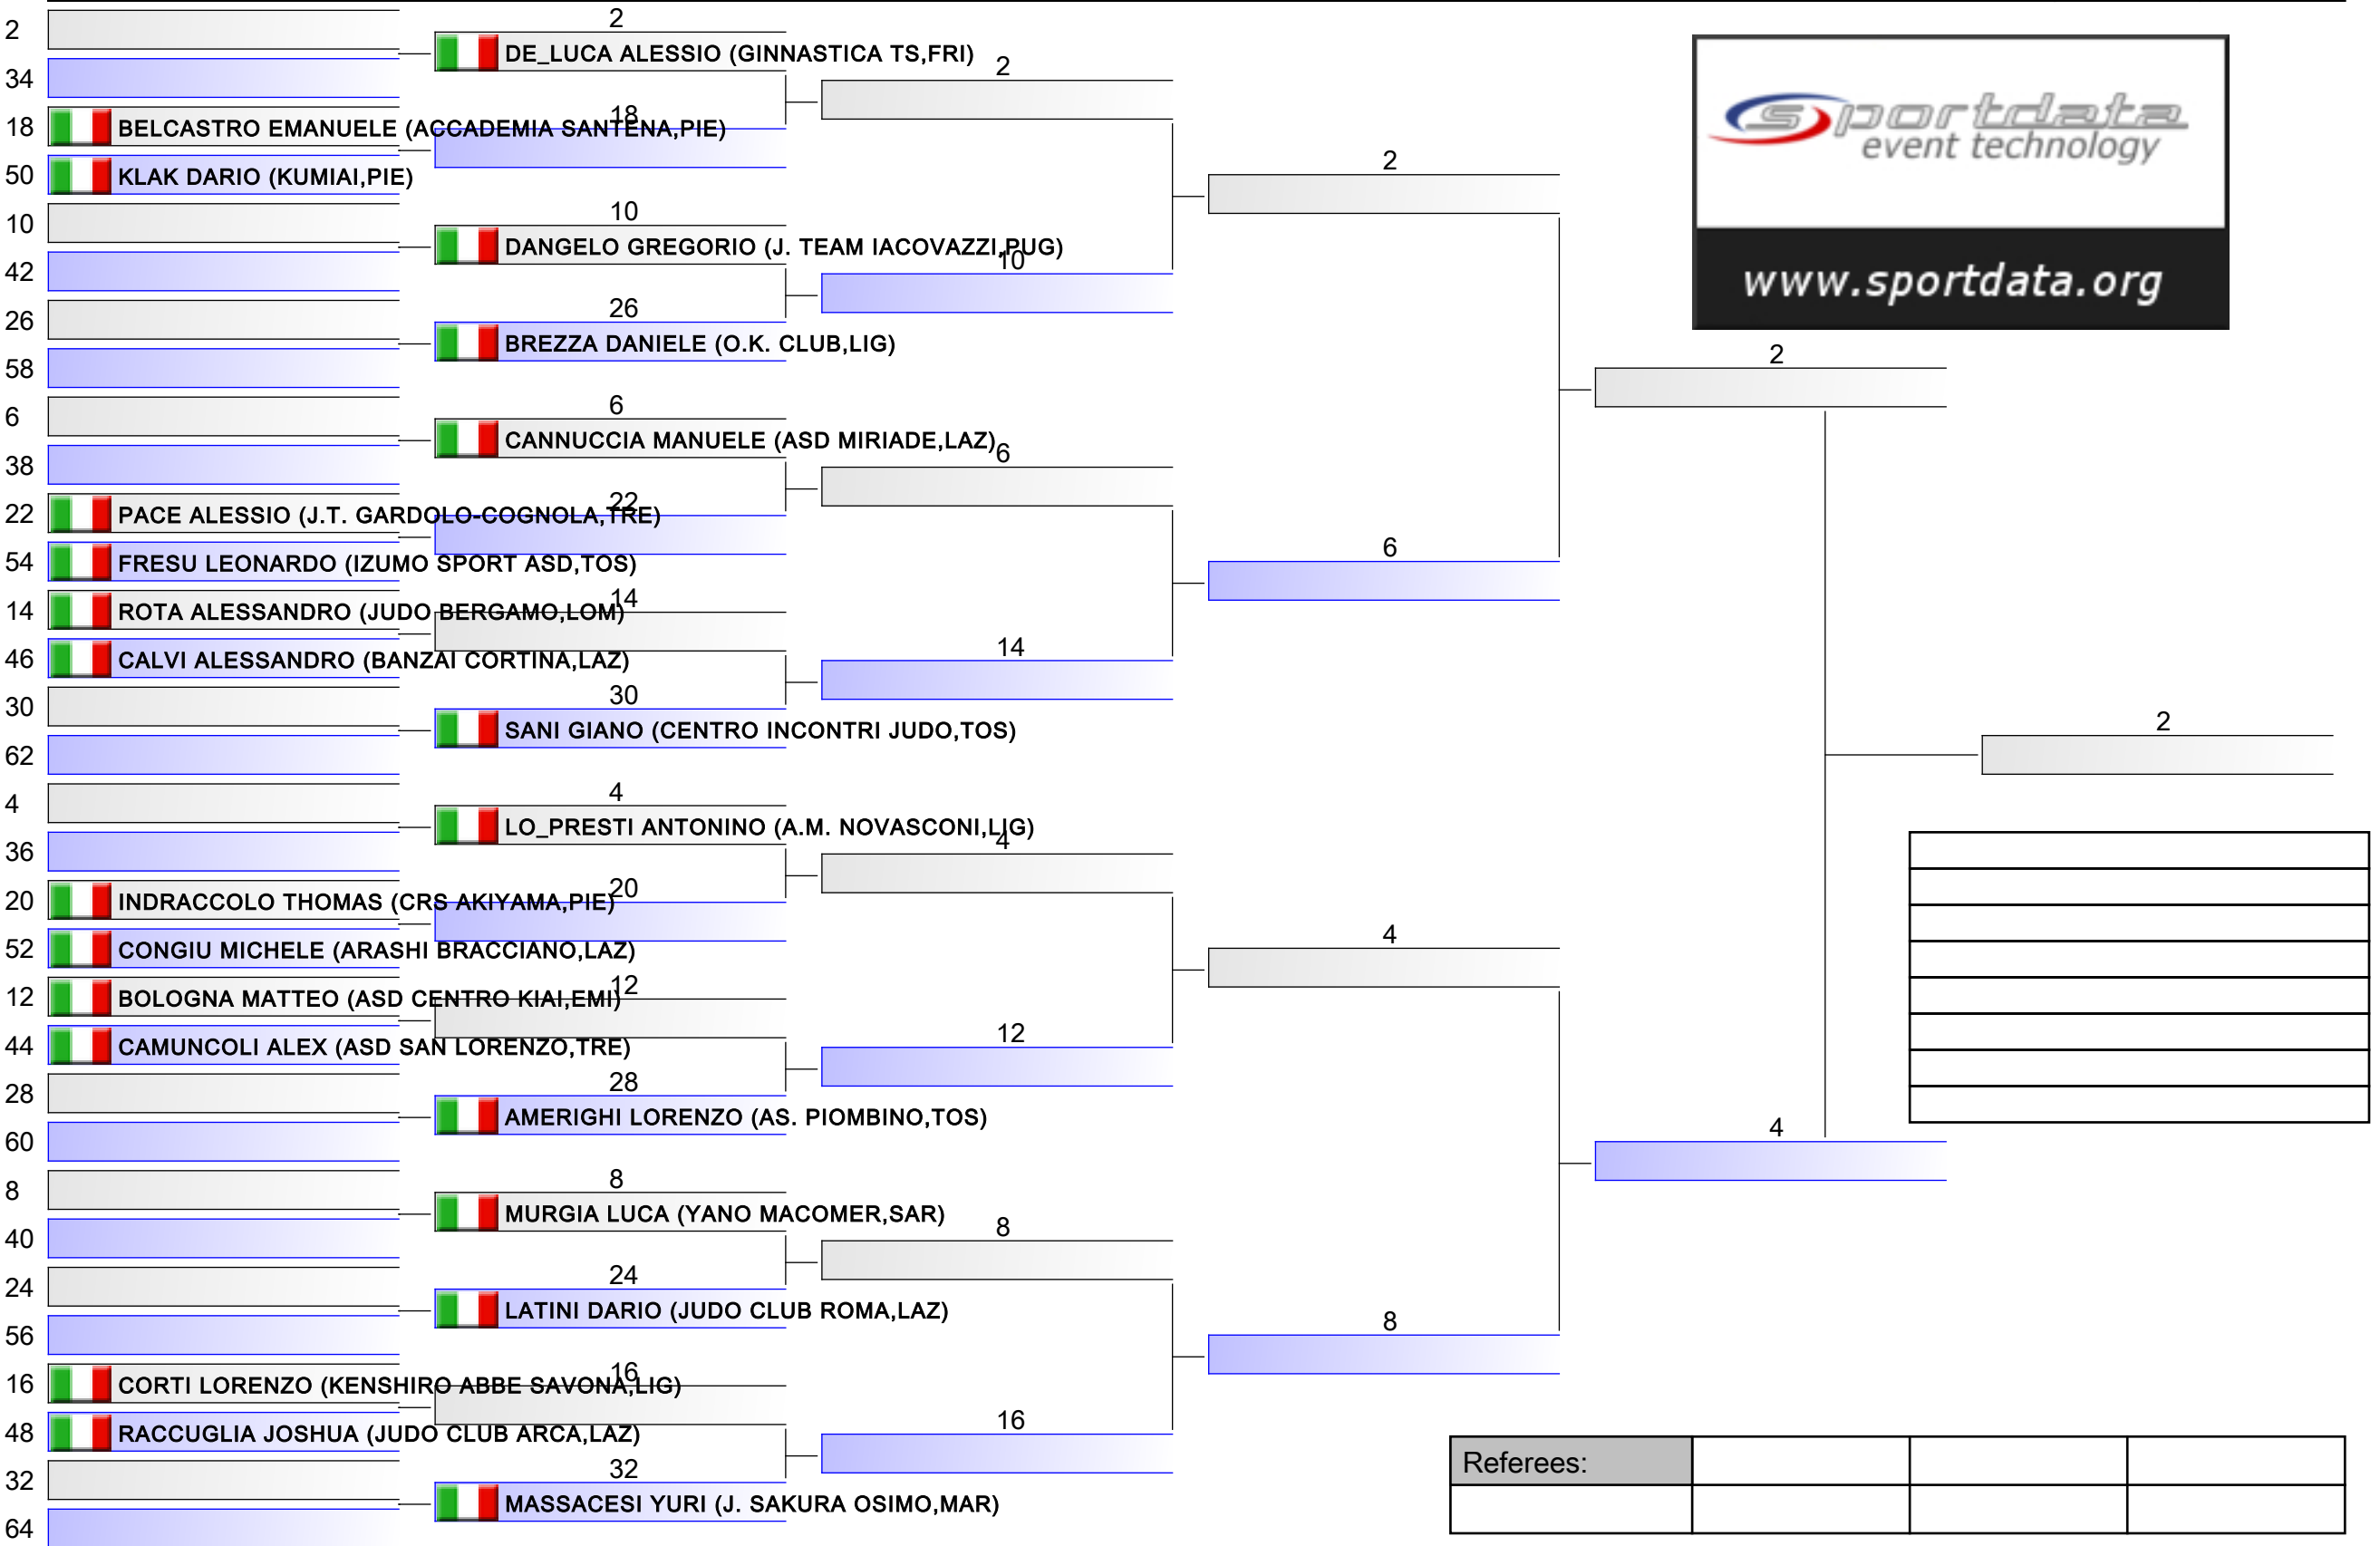

GRAND PRIX EMILIA ROMAGNA - Trofeo Italia Esordienti B M/F, Viale Carpi, 47838 Riccione RN, ITA
U15 F +70 KG - Round Robin (each against each)

Tatami

Pool
 1/1

 BERNETTI GIULIA (J.C. KEN OTANI,FRI)				
 CARDILLO LILIANA (JUDO FUORIGROTTA,CAM)				
 GERBELLI NICLA (JUDO OSIO SOTTO,LOM)				
 RAIA MIRIAM (BUSHIDO TRAPANI,SIC)				
 DE_PAOLI MORGANA (COMUNALE RICCIONE,EMI)				
 BERNETTI GIULIA (J.C. KEN OTANI,FRI)				
 GERBELLI NICLA (JUDO OSIO SOTTO,LOM)				
 CARDILLO LILIANA (JUDO FUORIGROTTA,CAM)				
 BERNETTI GIULIA (J.C. KEN OTANI,FRI)				
 GERBELLI NICLA (JUDO OSIO SOTTO,LOM)				
 RAIA MIRIAM (BUSHIDO TRAPANI,SIC)				
 DE_PAOLI MORGANA (COMUNALE RICCIONE,EMI)				
 BERNETTI GIULIA (J.C. KEN OTANI,FRI)				
 RAIA MIRIAM (BUSHIDO TRAPANI,SIC)				
 CARDILLO LILIANA (JUDO FUORIGROTTA,CAM)				
 DE_PAOLI MORGANA (COMUNALE RICCIONE,EMI)				
 CARDILLO LILIANA (JUDO FUORIGROTTA,CAM)				
 RAIA MIRIAM (BUSHIDO TRAPANI,SIC)				
 DE_PAOLI MORGANA (COMUNALE RICCIONE,EMI)				
 GERBELLI NICLA (JUDO OSIO SOTTO,LOM)				

Referees:			

Referees:			

Final

Referees:			

Referees:			

Referees:			

Referees:			

Referees:			