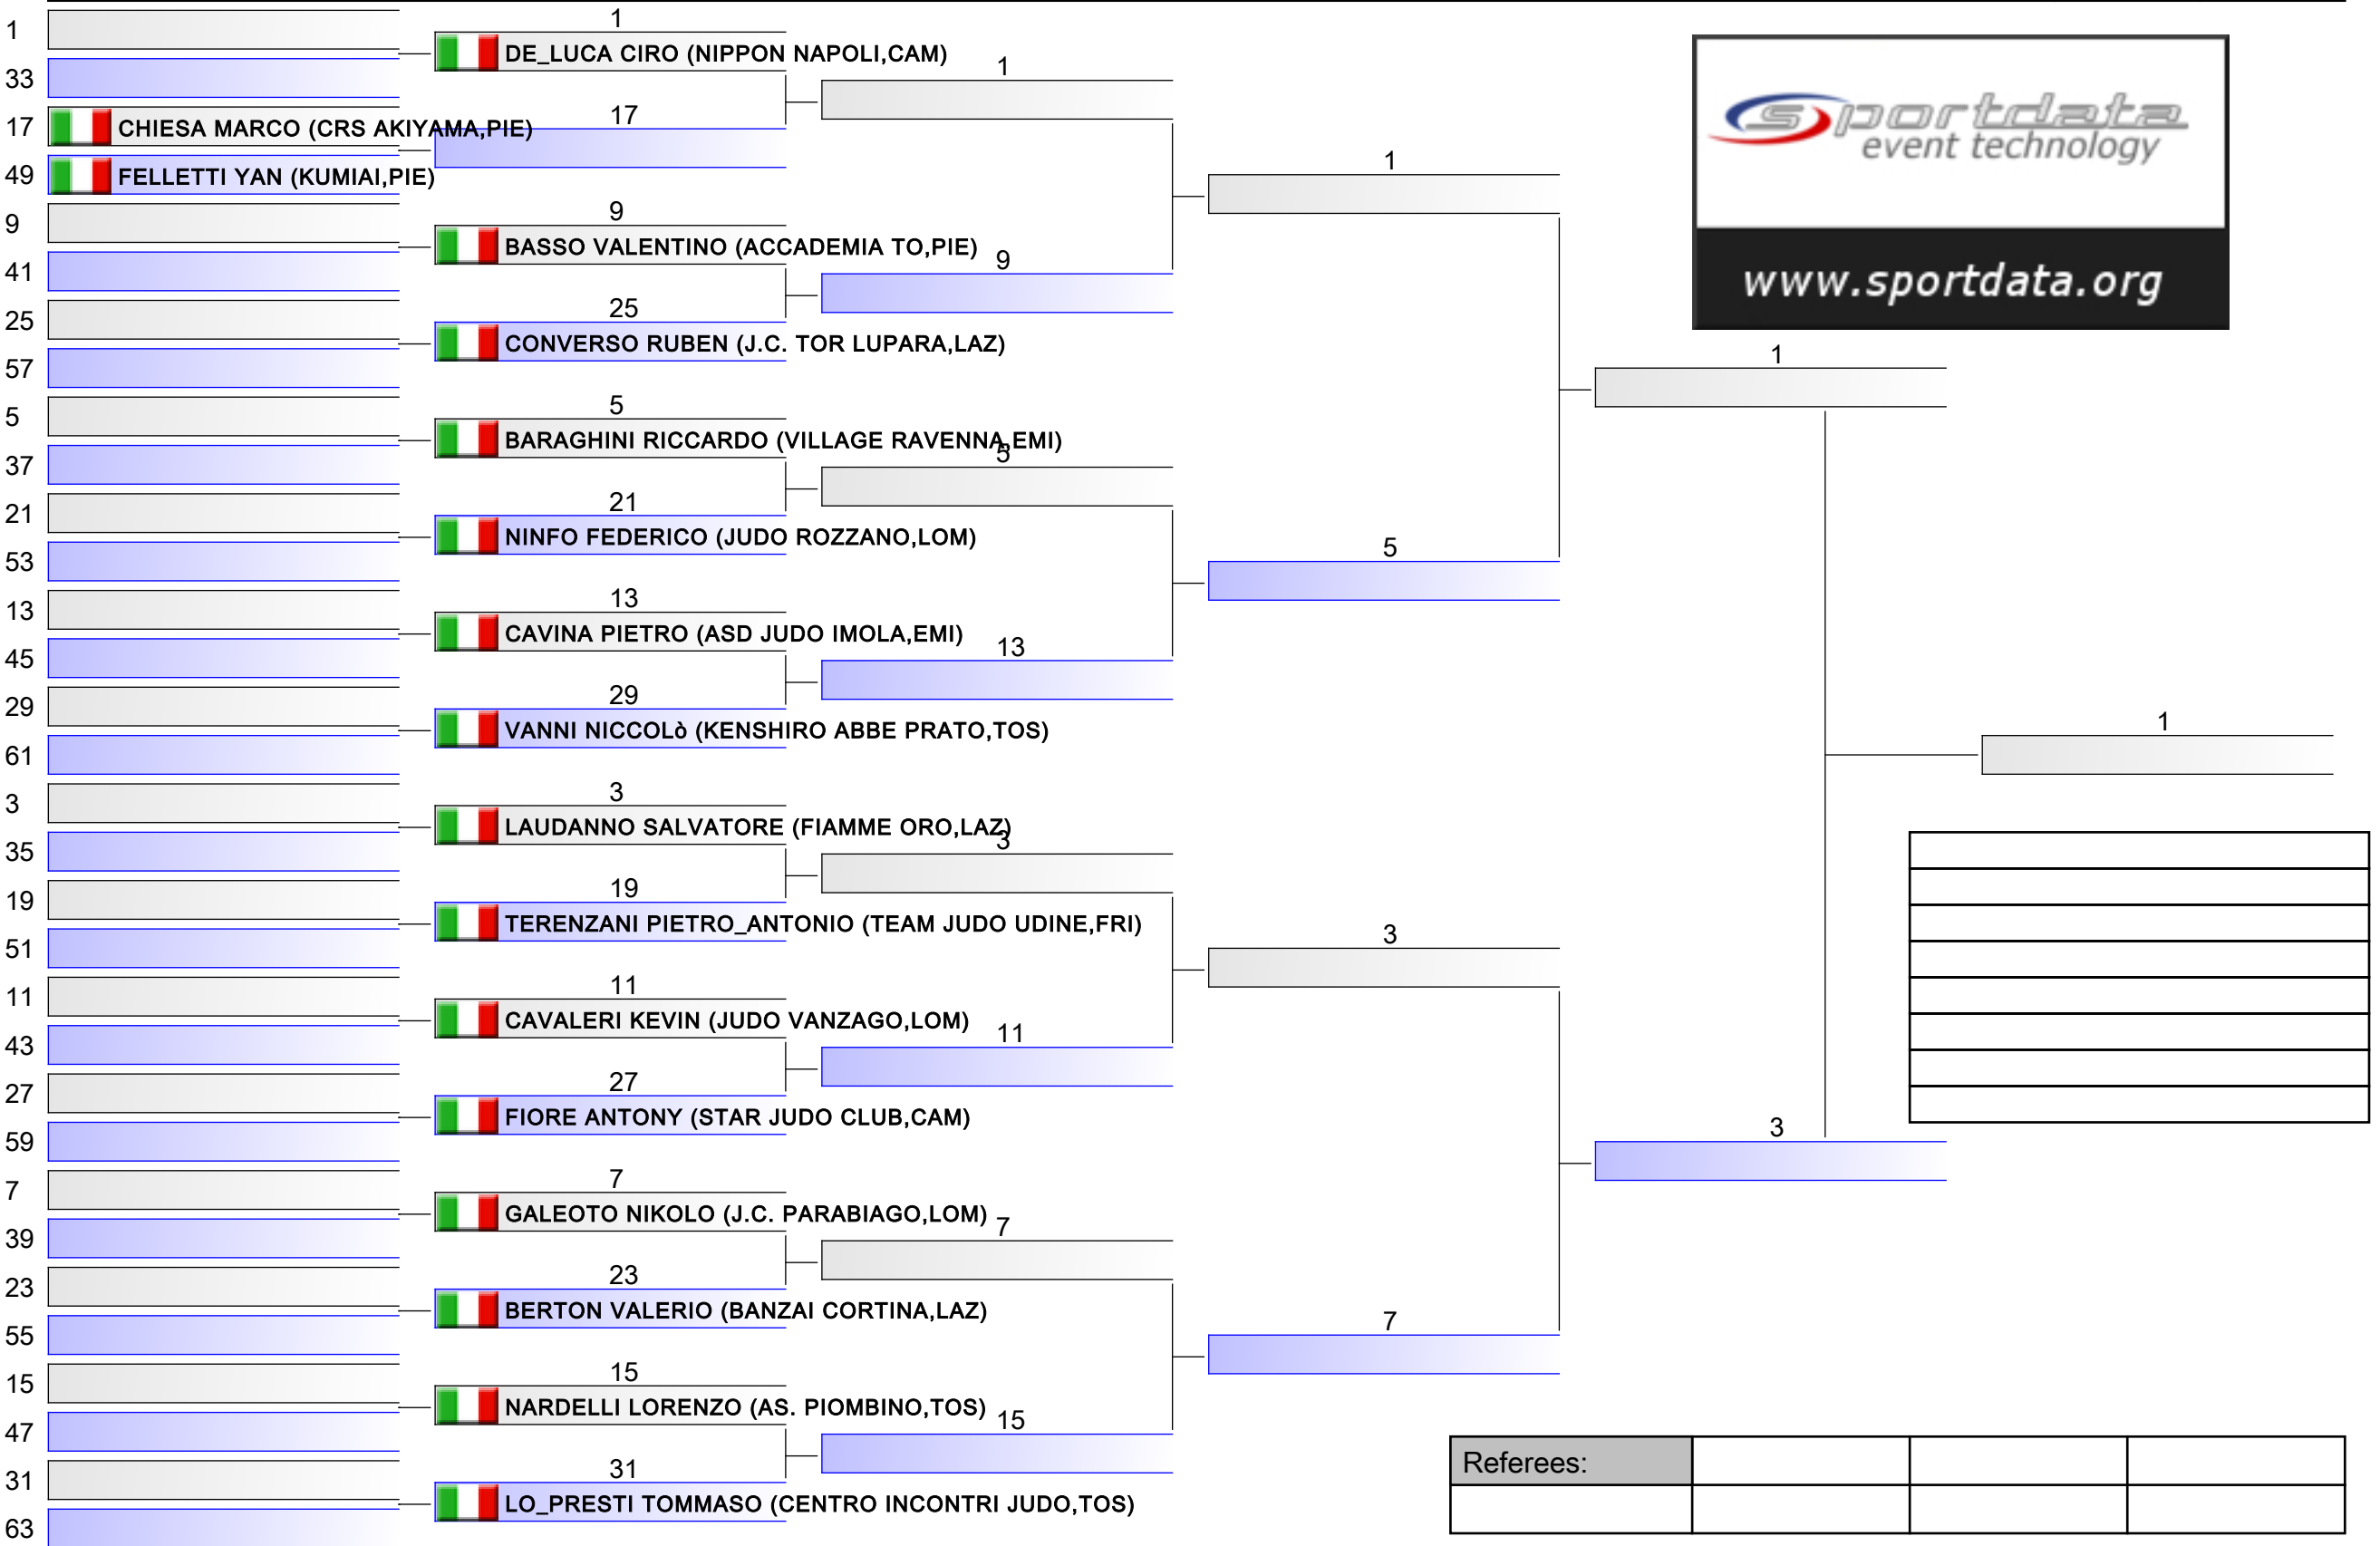

Referees:			

Referees:			

Final

Referees:			

Referees:			

Referees:			

Referees:			

Referees:			

Referees:			

Referees:			

Referees:			

Referees:			

Referees:			

Referees:			

- 2 CARAPEZZA SIMONE (PONTE LAMBRO,LOM)₂
- 18 PIERAZZO TOMMASO (JUDO CALDOGNO,VEN)
- 10 DI_PASQUALE MATTEO (CHAMPION SPORT TEAM,MOL)₁₀
- 26 CORBETTA MARCO (ENERGY MEDIGLIA,LOM)
- 6 FRANCO ANDREA (ACCADEMIA TO,PIE)₆
- 22 VALLE ALVISE (A.M.G MURANO,VEN)
- 14 GIULIANI DIEGO (SPARTACUS LT,LAZ)₁₄
- 30 FRANCESCHI VINCENZO (A.C.M. LAMEZIA,CAL)
- 4 LASELVA MARTINO (LA PALESTRA ASD,PUG)₄
- 20 LIGUORI LUCA (JUDO INSIEME,LIG)
- 12 INDELICATO EMMANUEL (AIRON JUDO 90,SIC)₁₂
- 28 LUCIO MARIO (NIPPON NAPOLI,CAM)
- 8 ARMAO SIMONE (CRS AKIYAMA,PIE)₈
- 24 DE_ANGELIS MARCO (J.C. TOR LUPARA,LAZ)
- 16 GIGLIOLI ALESSANDRO (KUMIAI,PIE)₁₆
- 32 LOMBARDI LUCA (OK AREZZO,TOS)

Referees:			

Referees:			

U15 M -81 KG - Round Robin (each against each)

 BASSO FRANCESCO (ACCADEMIA TO,PIE)				
 FANELLI MARCO (JUDO INSIEME,LIG)				
 LUCARELLI FEDERICO (EISHO MILANO,LOM)				
 PEZZUTO EMANUEL (JUDO CLUB INQUE,PIE)				
 CHIROSCA MATEI (ARASHI BRAGCIANO,LAZ)				
 BASSO FRANCESCO (ACCADEMIA TO,PIE)				
 LUCARELLI FEDERICO (EISHO MILANO,LOM)				
 FANELLI MARCO (JUDO INSIEME,LIG)				
 BASSO FRANCESCO (ACCADEMIA TO,PIE)				
 LUCARELLI FEDERICO (EISHO MILANO,LOM)				
 PEZZUTO EMANUEL (JUDO CLUB INQUE,PIE)				
 CHIROSCA MATEI (ARASHI BRACCIANO,LAZ)				
 BASSO FRANCESCO (ACCADEMIA TO,PIE)				
 PEZZUTO EMANUEL (JUDO CLUB INQUE,PIE)				
 FANELLI MARCO (JUDO INSIEME,LIG)				
 CHIROSCA MATEI (ARASHI BRACCIANO,LAZ)				
 FANELLI MARCO (JUDO INSIEME,LIG)				
 PEZZUTO EMANUEL (JUDO CLUB INQUE,PIE)				
 CHIROSCA MATEI (ARASHI BRAGCIANO,LAZ)				
 LUCARELLI FEDERICO (EISHO MILANO,LOM)				