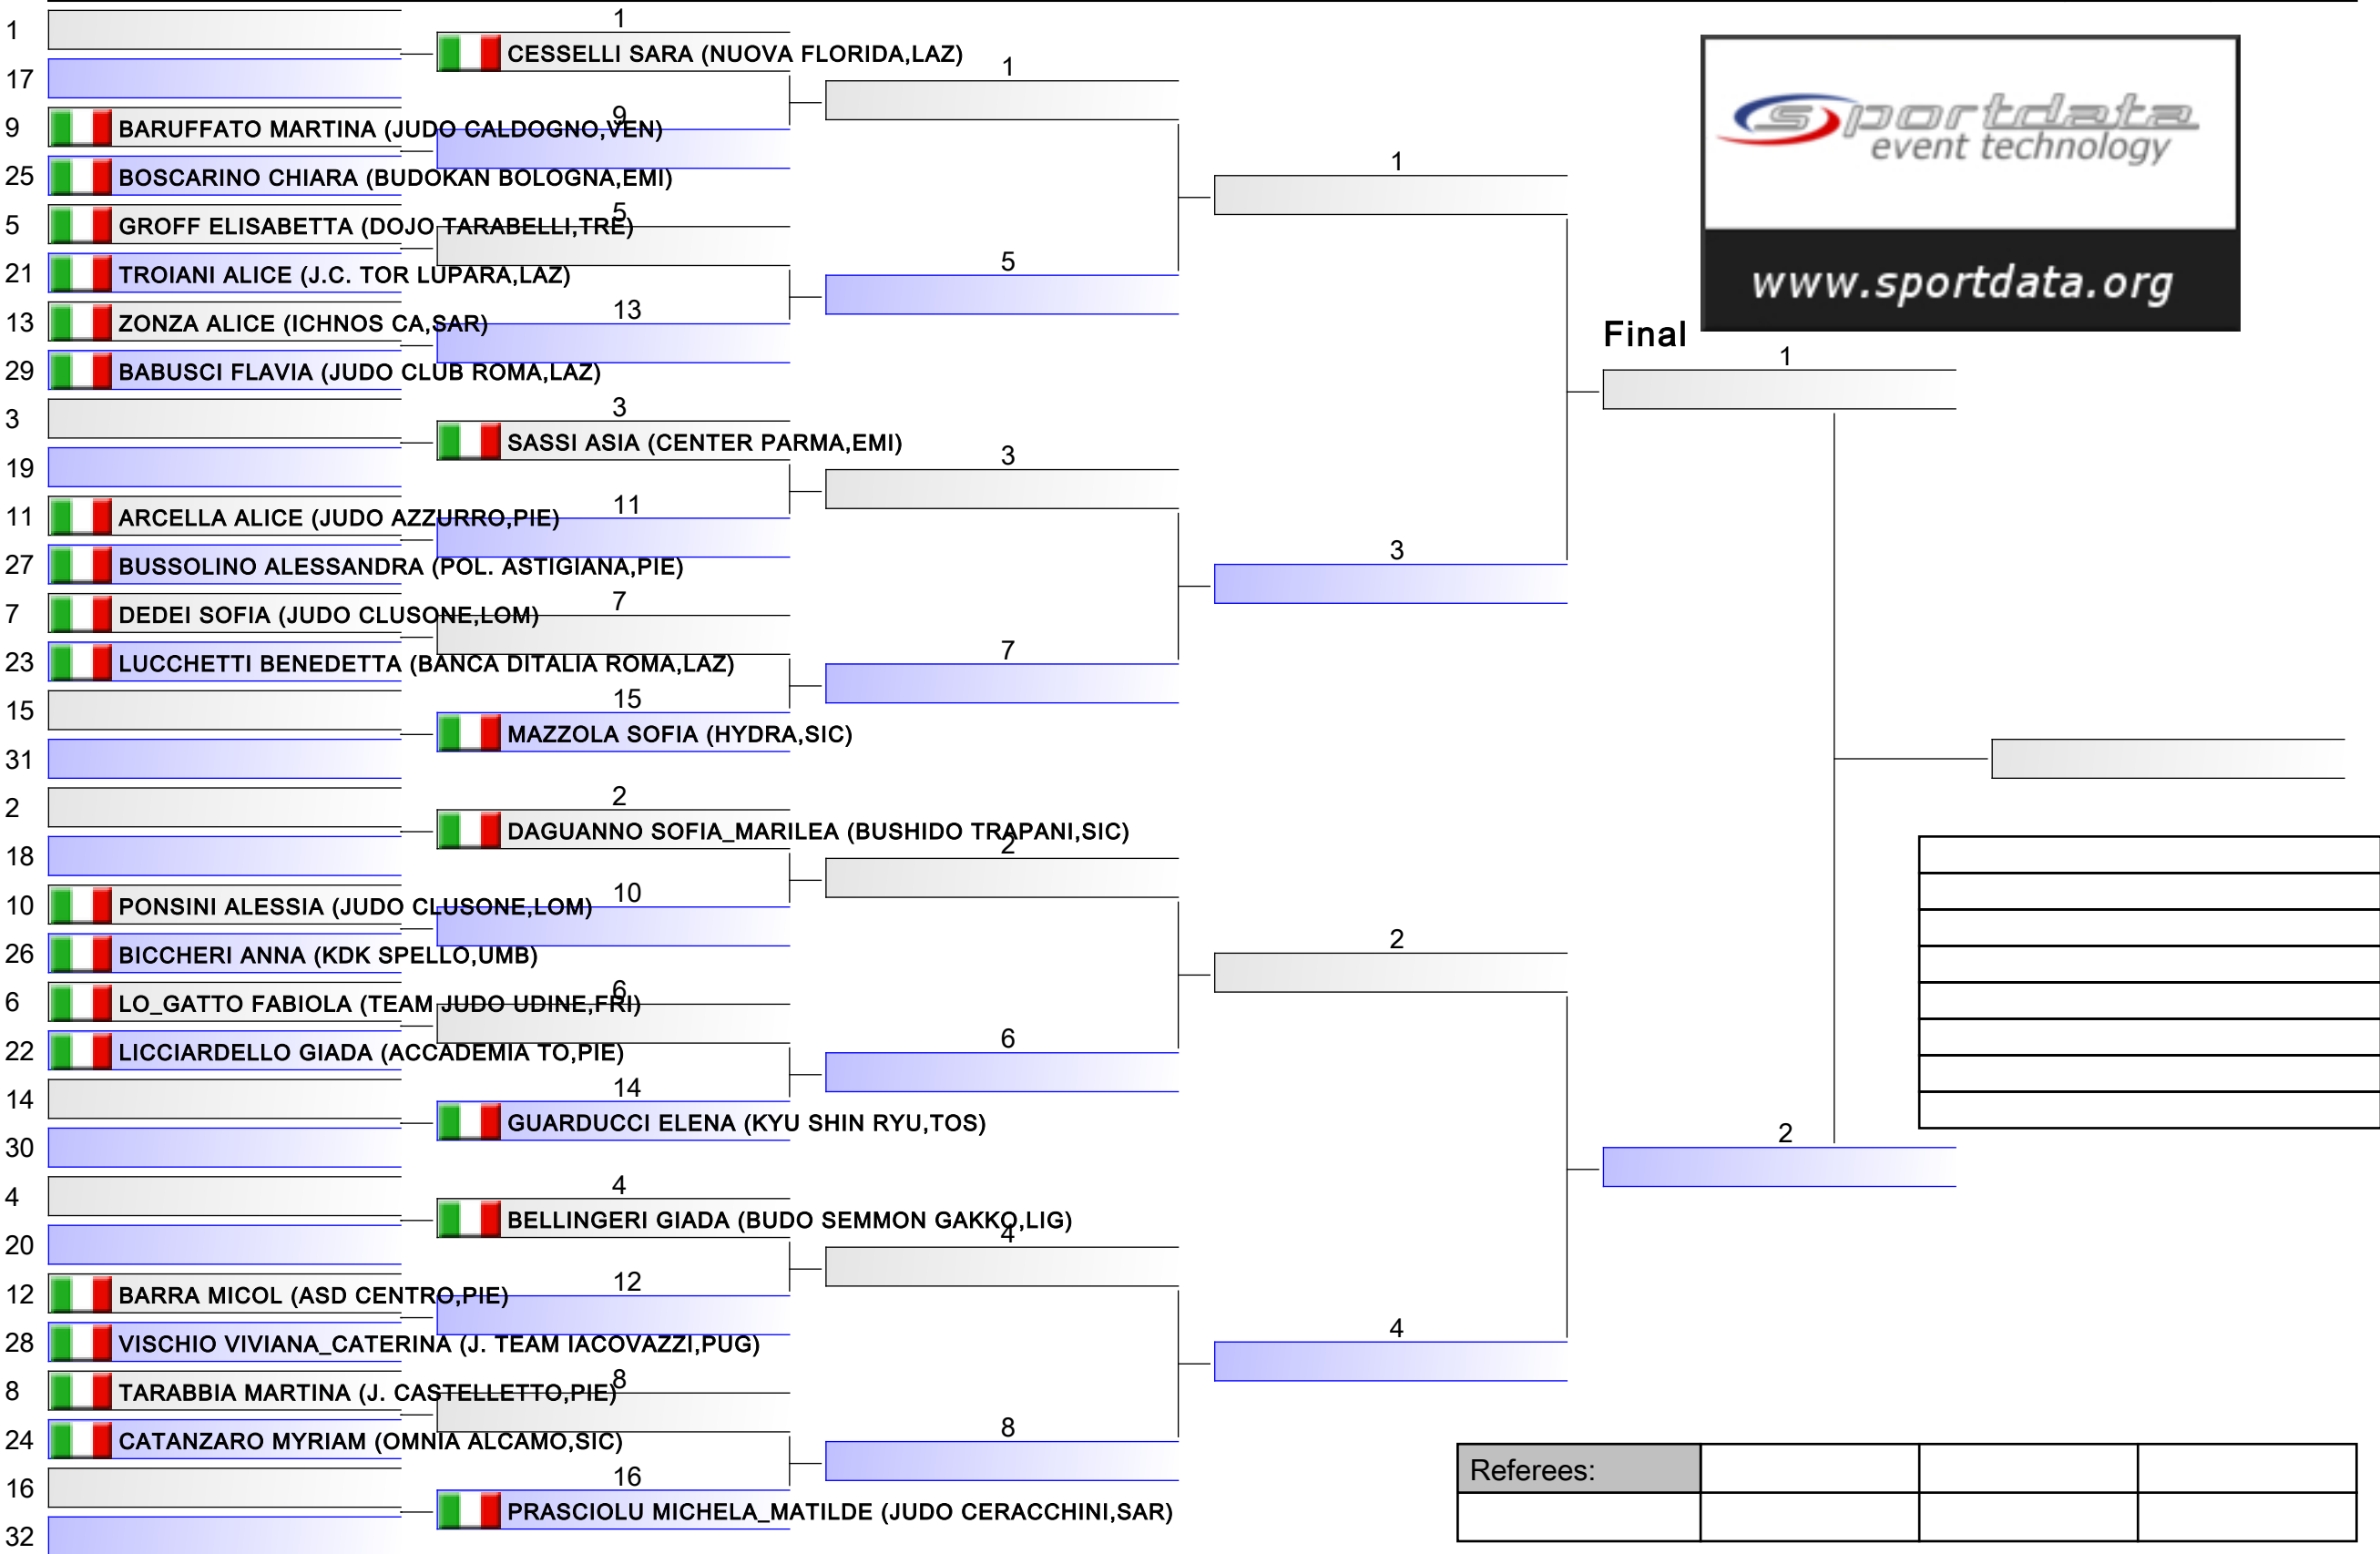

GRAND PRIX EMILIA ROMAGNA - Trofeo Italia Esordienti B M/F, Viale Carpi, 47838 Riccione RN, ITA
U15 F +70 KG - Round Robin (each against each)

Tatami

Pool
 1/1

 BERNETTI GIULIA (J.C. KEN OTANI,FRI)				
 CARDILLO LILIANA (JUDO FUORIGROTTA,CAM)				
 GERBELLI NICLA (JUDO OSIO SOTTO,LOM)				
 RAIA MIRIAM (BUSHIDO TRAPANI,SIC)				
 DE_PAOLI MORGANA (COMUNALE RICCIONE,EMI)				
 BERNETTI GIULIA (J.C. KEN OTANI,FRI)				
 GERBELLI NICLA (JUDO OSIO SOTTO,LOM)				
 CARDILLO LILIANA (JUDO FUORIGROTTA,CAM)				
 BERNETTI GIULIA (J.C. KEN OTANI,FRI)				
 GERBELLI NICLA (JUDO OSIO SOTTO,LOM)				
 RAIA MIRIAM (BUSHIDO TRAPANI,SIC)				
 DE_PAOLI MORGANA (COMUNALE RICCIONE,EMI)				
 BERNETTI GIULIA (J.C. KEN OTANI,FRI)				
 RAIA MIRIAM (BUSHIDO TRAPANI,SIC)				
 CARDILLO LILIANA (JUDO FUORIGROTTA,CAM)				
 DE_PAOLI MORGANA (COMUNALE RICCIONE,EMI)				
 CARDILLO LILIANA (JUDO FUORIGROTTA,CAM)				
 RAIA MIRIAM (BUSHIDO TRAPANI,SIC)				
 DE_PAOLI MORGANA (COMUNALE RICCIONE,EMI)				
 GERBELLI NICLA (JUDO OSIO SOTTO,LOM)				

Referees:			

Referees:			

Final

Referees:			

Referees:			

Referees:			

Referees:			

Referees:			