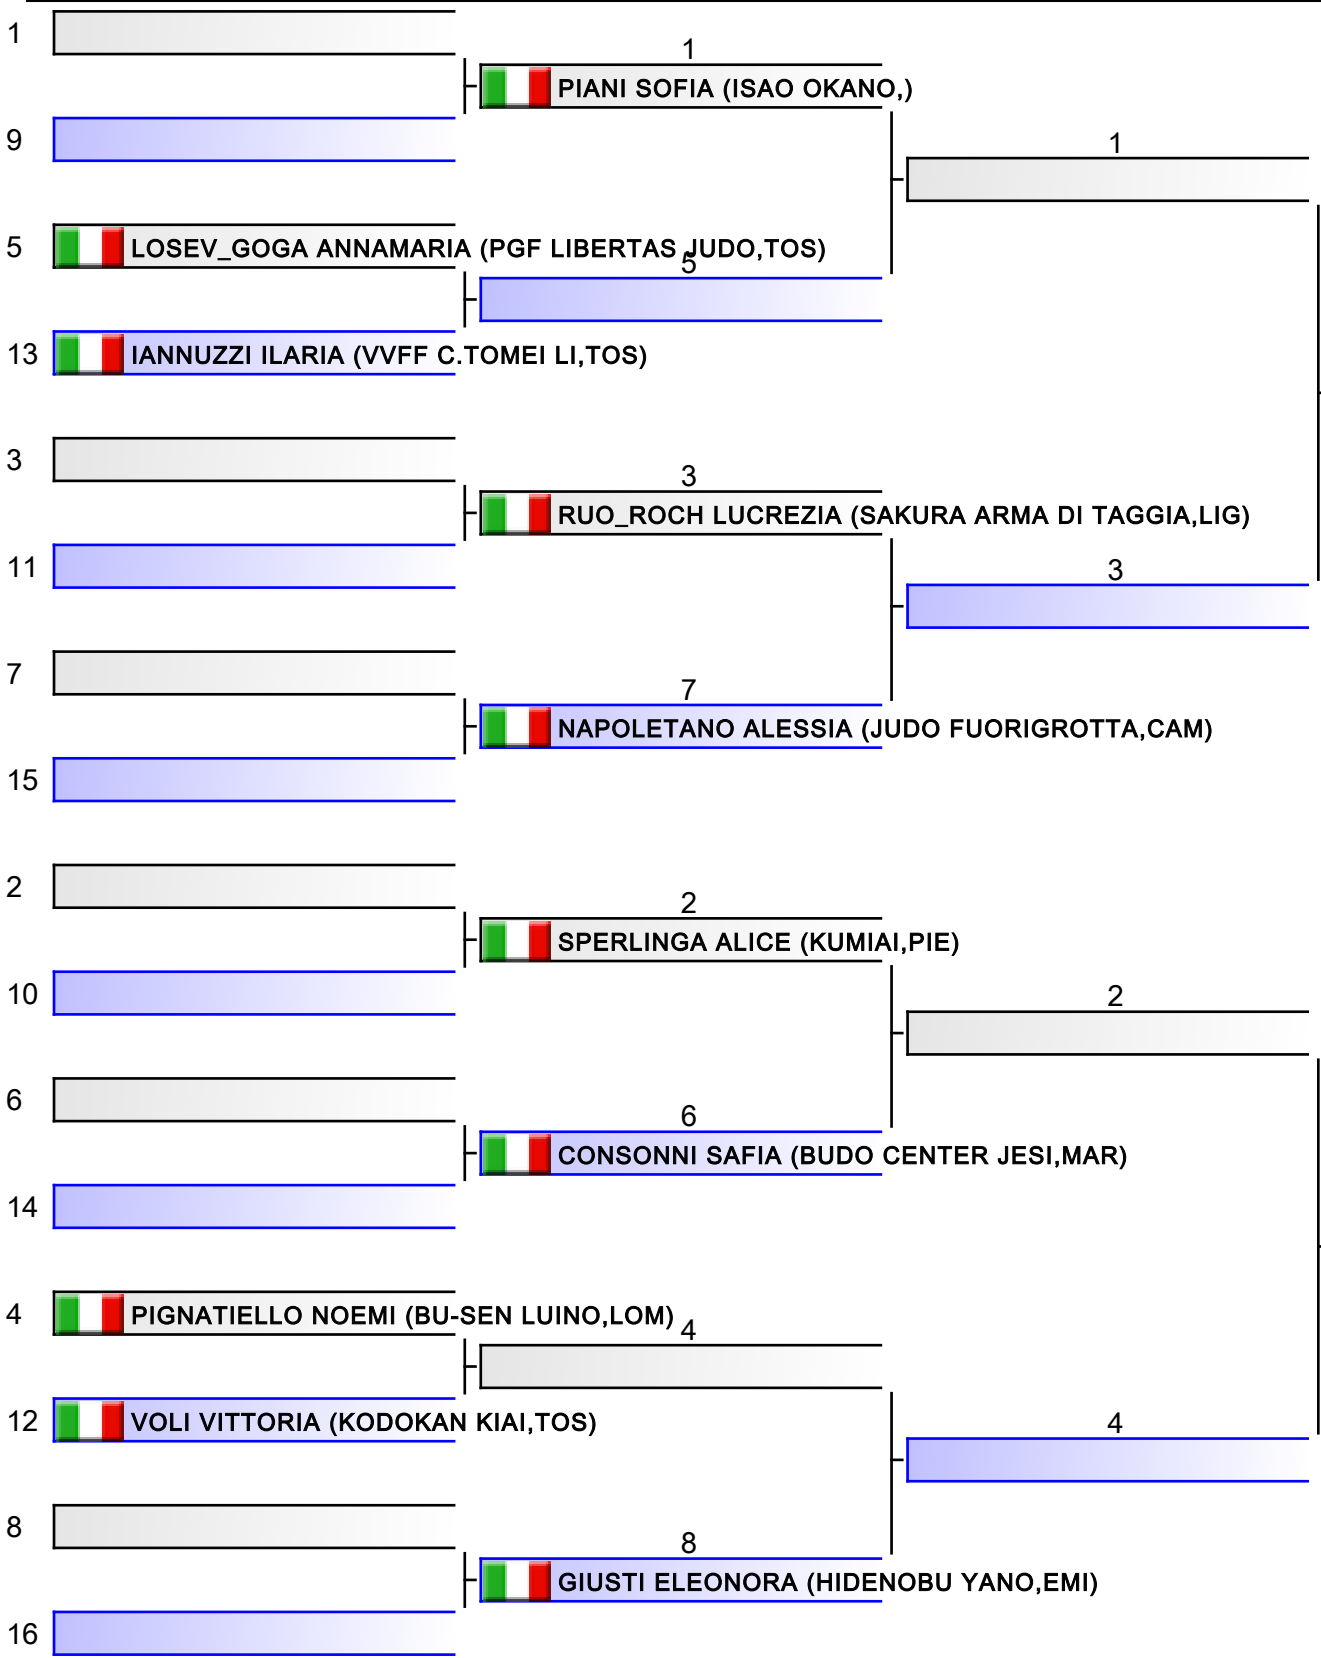

GRAND PRIX EMILIA ROMAGNA - Trofeo Italia Esordienti B M/F, Viale Carpi, 47838 Riccione RN, ITA
U15 F +70 KG - Round Robin (each against each)

Tatami

Pool
 1/1

 BERNETTI GIULIA (J.C. KEN OTANI,FRI)				
 CARDILLO LILIANA (JUDO FUORIGROTTA,CAM)				
 GERBELLI NICLA (JUDO OSIO SOTTO,LOM)				
 RAIA MIRIAM (BUSHIDO TRAPANI,SIC)				
 DE_PAOLI MORGANA (COMUNALE RICCIONE,EMI)				
 BERNETTI GIULIA (J.C. KEN OTANI,FRI)				
 GERBELLI NICLA (JUDO OSIO SOTTO,LOM)				
 CARDILLO LILIANA (JUDO FUORIGROTTA,CAM)				
 BERNETTI GIULIA (J.C. KEN OTANI,FRI)				
 GERBELLI NICLA (JUDO OSIO SOTTO,LOM)				
 RAIA MIRIAM (BUSHIDO TRAPANI,SIC)				
 DE_PAOLI MORGANA (COMUNALE RICCIONE,EMI)				
 BERNETTI GIULIA (J.C. KEN OTANI,FRI)				
 RAIA MIRIAM (BUSHIDO TRAPANI,SIC)				
 CARDILLO LILIANA (JUDO FUORIGROTTA,CAM)				
 DE_PAOLI MORGANA (COMUNALE RICCIONE,EMI)				
 CARDILLO LILIANA (JUDO FUORIGROTTA,CAM)				
 RAIA MIRIAM (BUSHIDO TRAPANI,SIC)				
 DE_PAOLI MORGANA (COMUNALE RICCIONE,EMI)				
 GERBELLI NICLA (JUDO OSIO SOTTO,LOM)				

Referees:			

Referees:			

Final

Referees:			

Referees:			

Referees:			

Referees:			

Referees:			