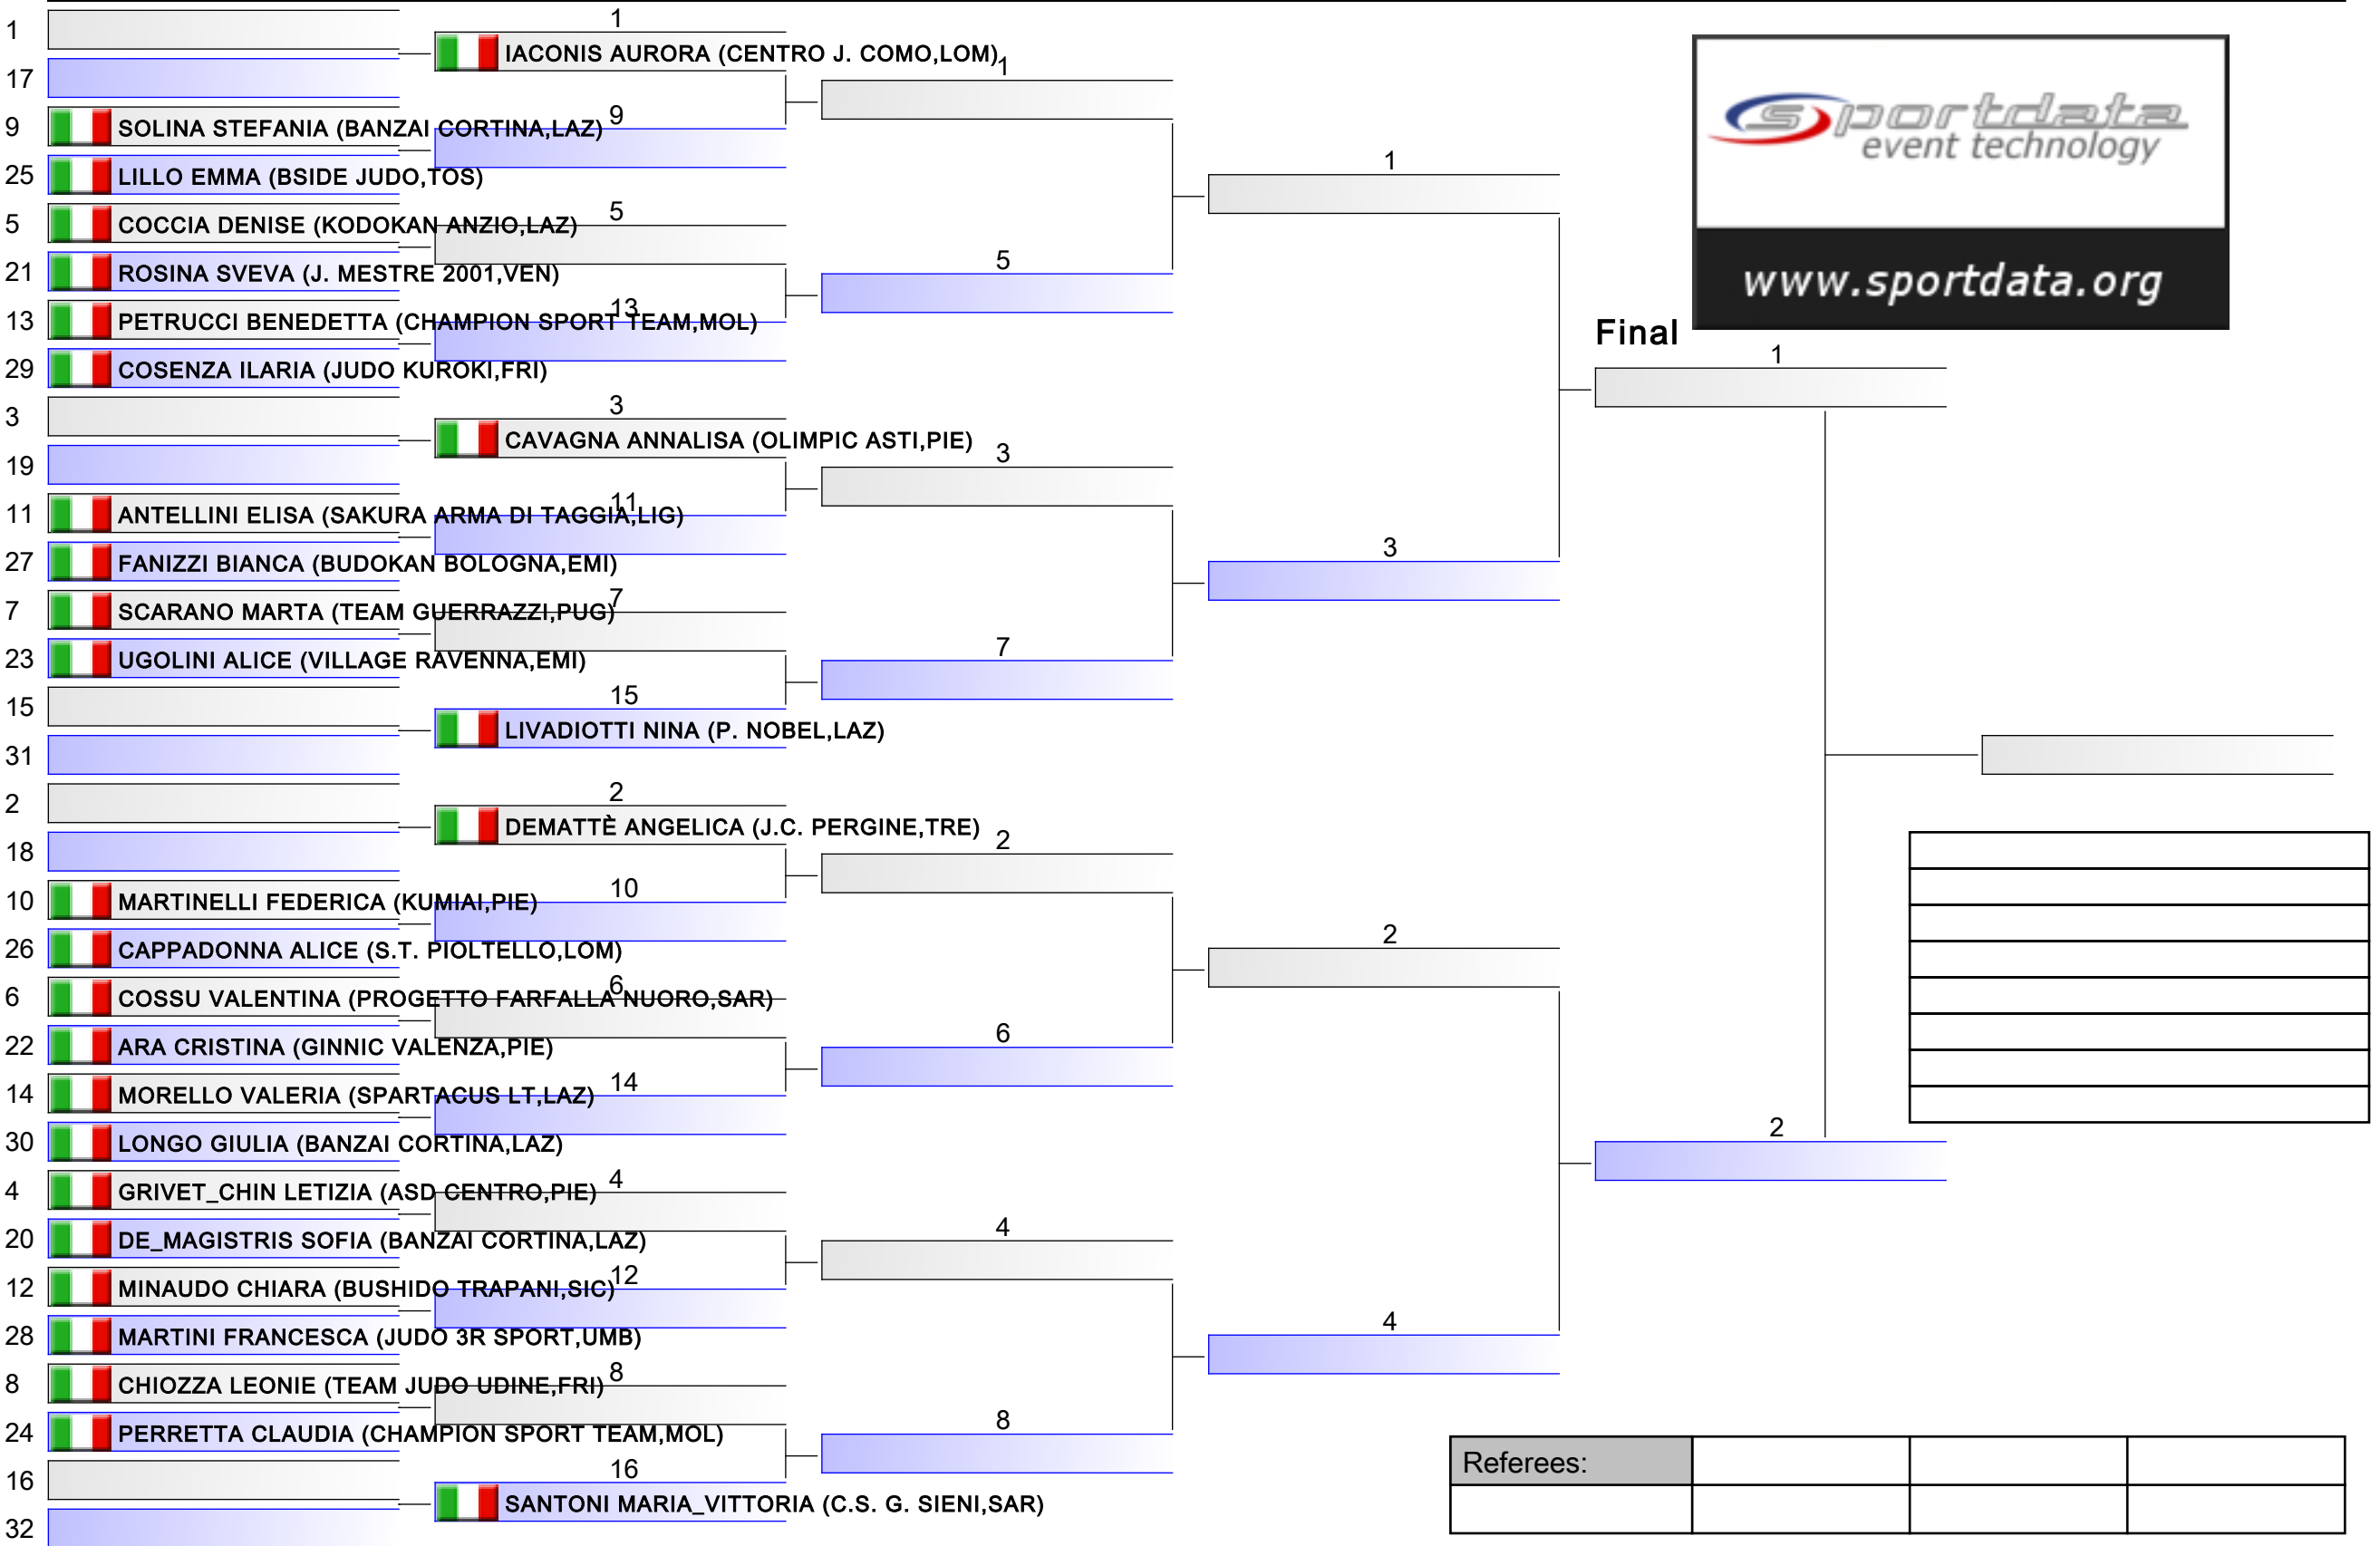

GRAND PRIX EMILIA ROMAGNA - Trofeo Italia Esordienti B M/F, Viale Carpi, 47838 Riccione RN, ITA
U15 F +70 KG - Round Robin (each against each)

Tatami

Pool
 1/1

 BERNETTI GIULIA (J.C. KEN OTANI,FRI)				
 CARDILLO LILIANA (JUDO FUORIGROTTA,CAM)				
 GERBELLI NICLA (JUDO OSIO SOTTO,LOM)				
 RAIA MIRIAM (BUSHIDO TRAPANI,SIC)				
 DE_PAOLI MORGANA (COMUNALE RICCIONE,EMI)				
 BERNETTI GIULIA (J.C. KEN OTANI,FRI)				
 GERBELLI NICLA (JUDO OSIO SOTTO,LOM)				
 CARDILLO LILIANA (JUDO FUORIGROTTA,CAM)				
 BERNETTI GIULIA (J.C. KEN OTANI,FRI)				
 GERBELLI NICLA (JUDO OSIO SOTTO,LOM)				
 RAIA MIRIAM (BUSHIDO TRAPANI,SIC)				
 DE_PAOLI MORGANA (COMUNALE RICCIONE,EMI)				
 BERNETTI GIULIA (J.C. KEN OTANI,FRI)				
 RAIA MIRIAM (BUSHIDO TRAPANI,SIC)				
 CARDILLO LILIANA (JUDO FUORIGROTTA,CAM)				
 DE_PAOLI MORGANA (COMUNALE RICCIONE,EMI)				
 CARDILLO LILIANA (JUDO FUORIGROTTA,CAM)				
 RAIA MIRIAM (BUSHIDO TRAPANI,SIC)				
 DE_PAOLI MORGANA (COMUNALE RICCIONE,EMI)				
 GERBELLI NICLA (JUDO OSIO SOTTO,LOM)				

Referees:			

Referees:			

Final

Referees:			

Referees:			

Referees:			

Referees:			

Referees:			