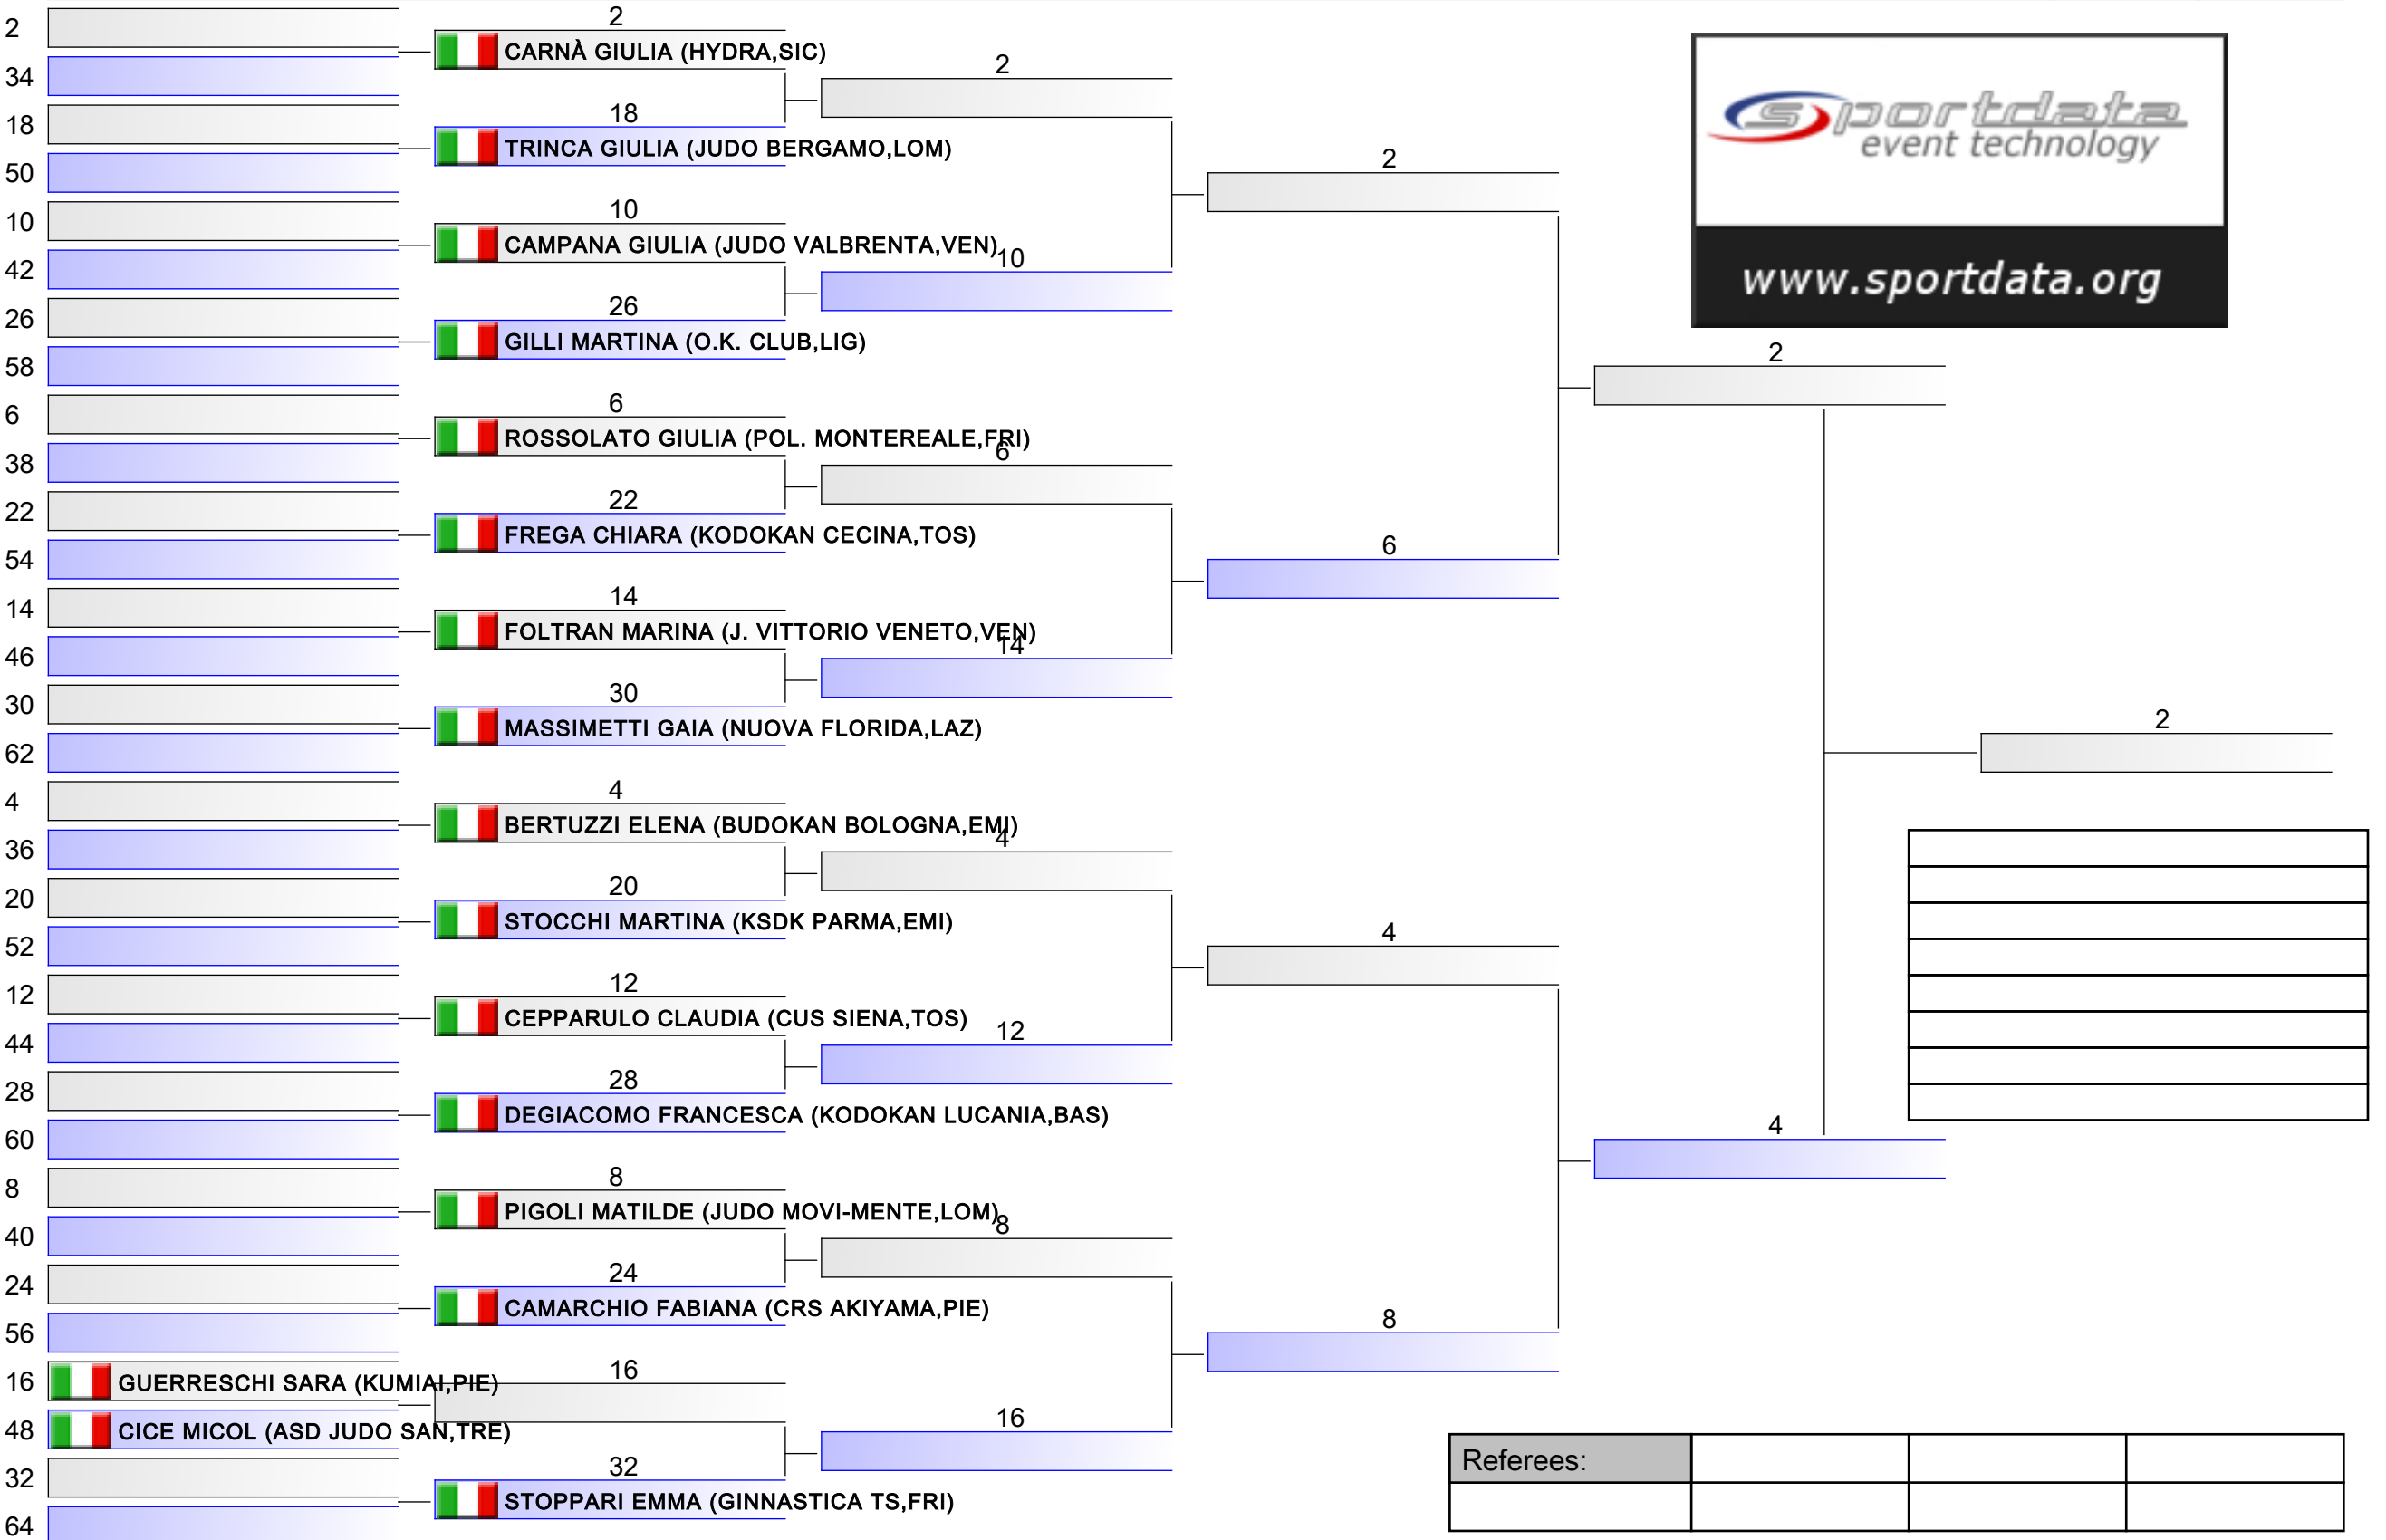

GRAND PRIX EMILIA ROMAGNA - Trofeo Italia Esordienti B M/F, Viale Carpi, 47838 Riccione RN, ITA
U15 F +70 KG - Round Robin (each against each)

Tatami

Pool
 1/1

 BERNETTI GIULIA (J.C. KEN OTANI,FRI)				
 CARDILLO LILIANA (JUDO FUORIGROTTA,CAM)				
 GERBELLI NICLA (JUDO OSIO SOTTO,LOM)				
 RAIA MIRIAM (BUSHIDO TRAPANI,SIC)				
 DE_PAOLI MORGANA (COMUNALE RICCIONE,EMI)				
 BERNETTI GIULIA (J.C. KEN OTANI,FRI)				
 GERBELLI NICLA (JUDO OSIO SOTTO,LOM)				
 CARDILLO LILIANA (JUDO FUORIGROTTA,CAM)				
 BERNETTI GIULIA (J.C. KEN OTANI,FRI)				
 GERBELLI NICLA (JUDO OSIO SOTTO,LOM)				
 RAIA MIRIAM (BUSHIDO TRAPANI,SIC)				
 DE_PAOLI MORGANA (COMUNALE RICCIONE,EMI)				
 BERNETTI GIULIA (J.C. KEN OTANI,FRI)				
 RAIA MIRIAM (BUSHIDO TRAPANI,SIC)				
 CARDILLO LILIANA (JUDO FUORIGROTTA,CAM)				
 DE_PAOLI MORGANA (COMUNALE RICCIONE,EMI)				
 CARDILLO LILIANA (JUDO FUORIGROTTA,CAM)				
 RAIA MIRIAM (BUSHIDO TRAPANI,SIC)				
 DE_PAOLI MORGANA (COMUNALE RICCIONE,EMI)				
 GERBELLI NICLA (JUDO OSIO SOTTO,LOM)				

Referees:			

Referees:			

Final

Referees:			

Referees:			

Referees:			

Referees:			

Referees:			