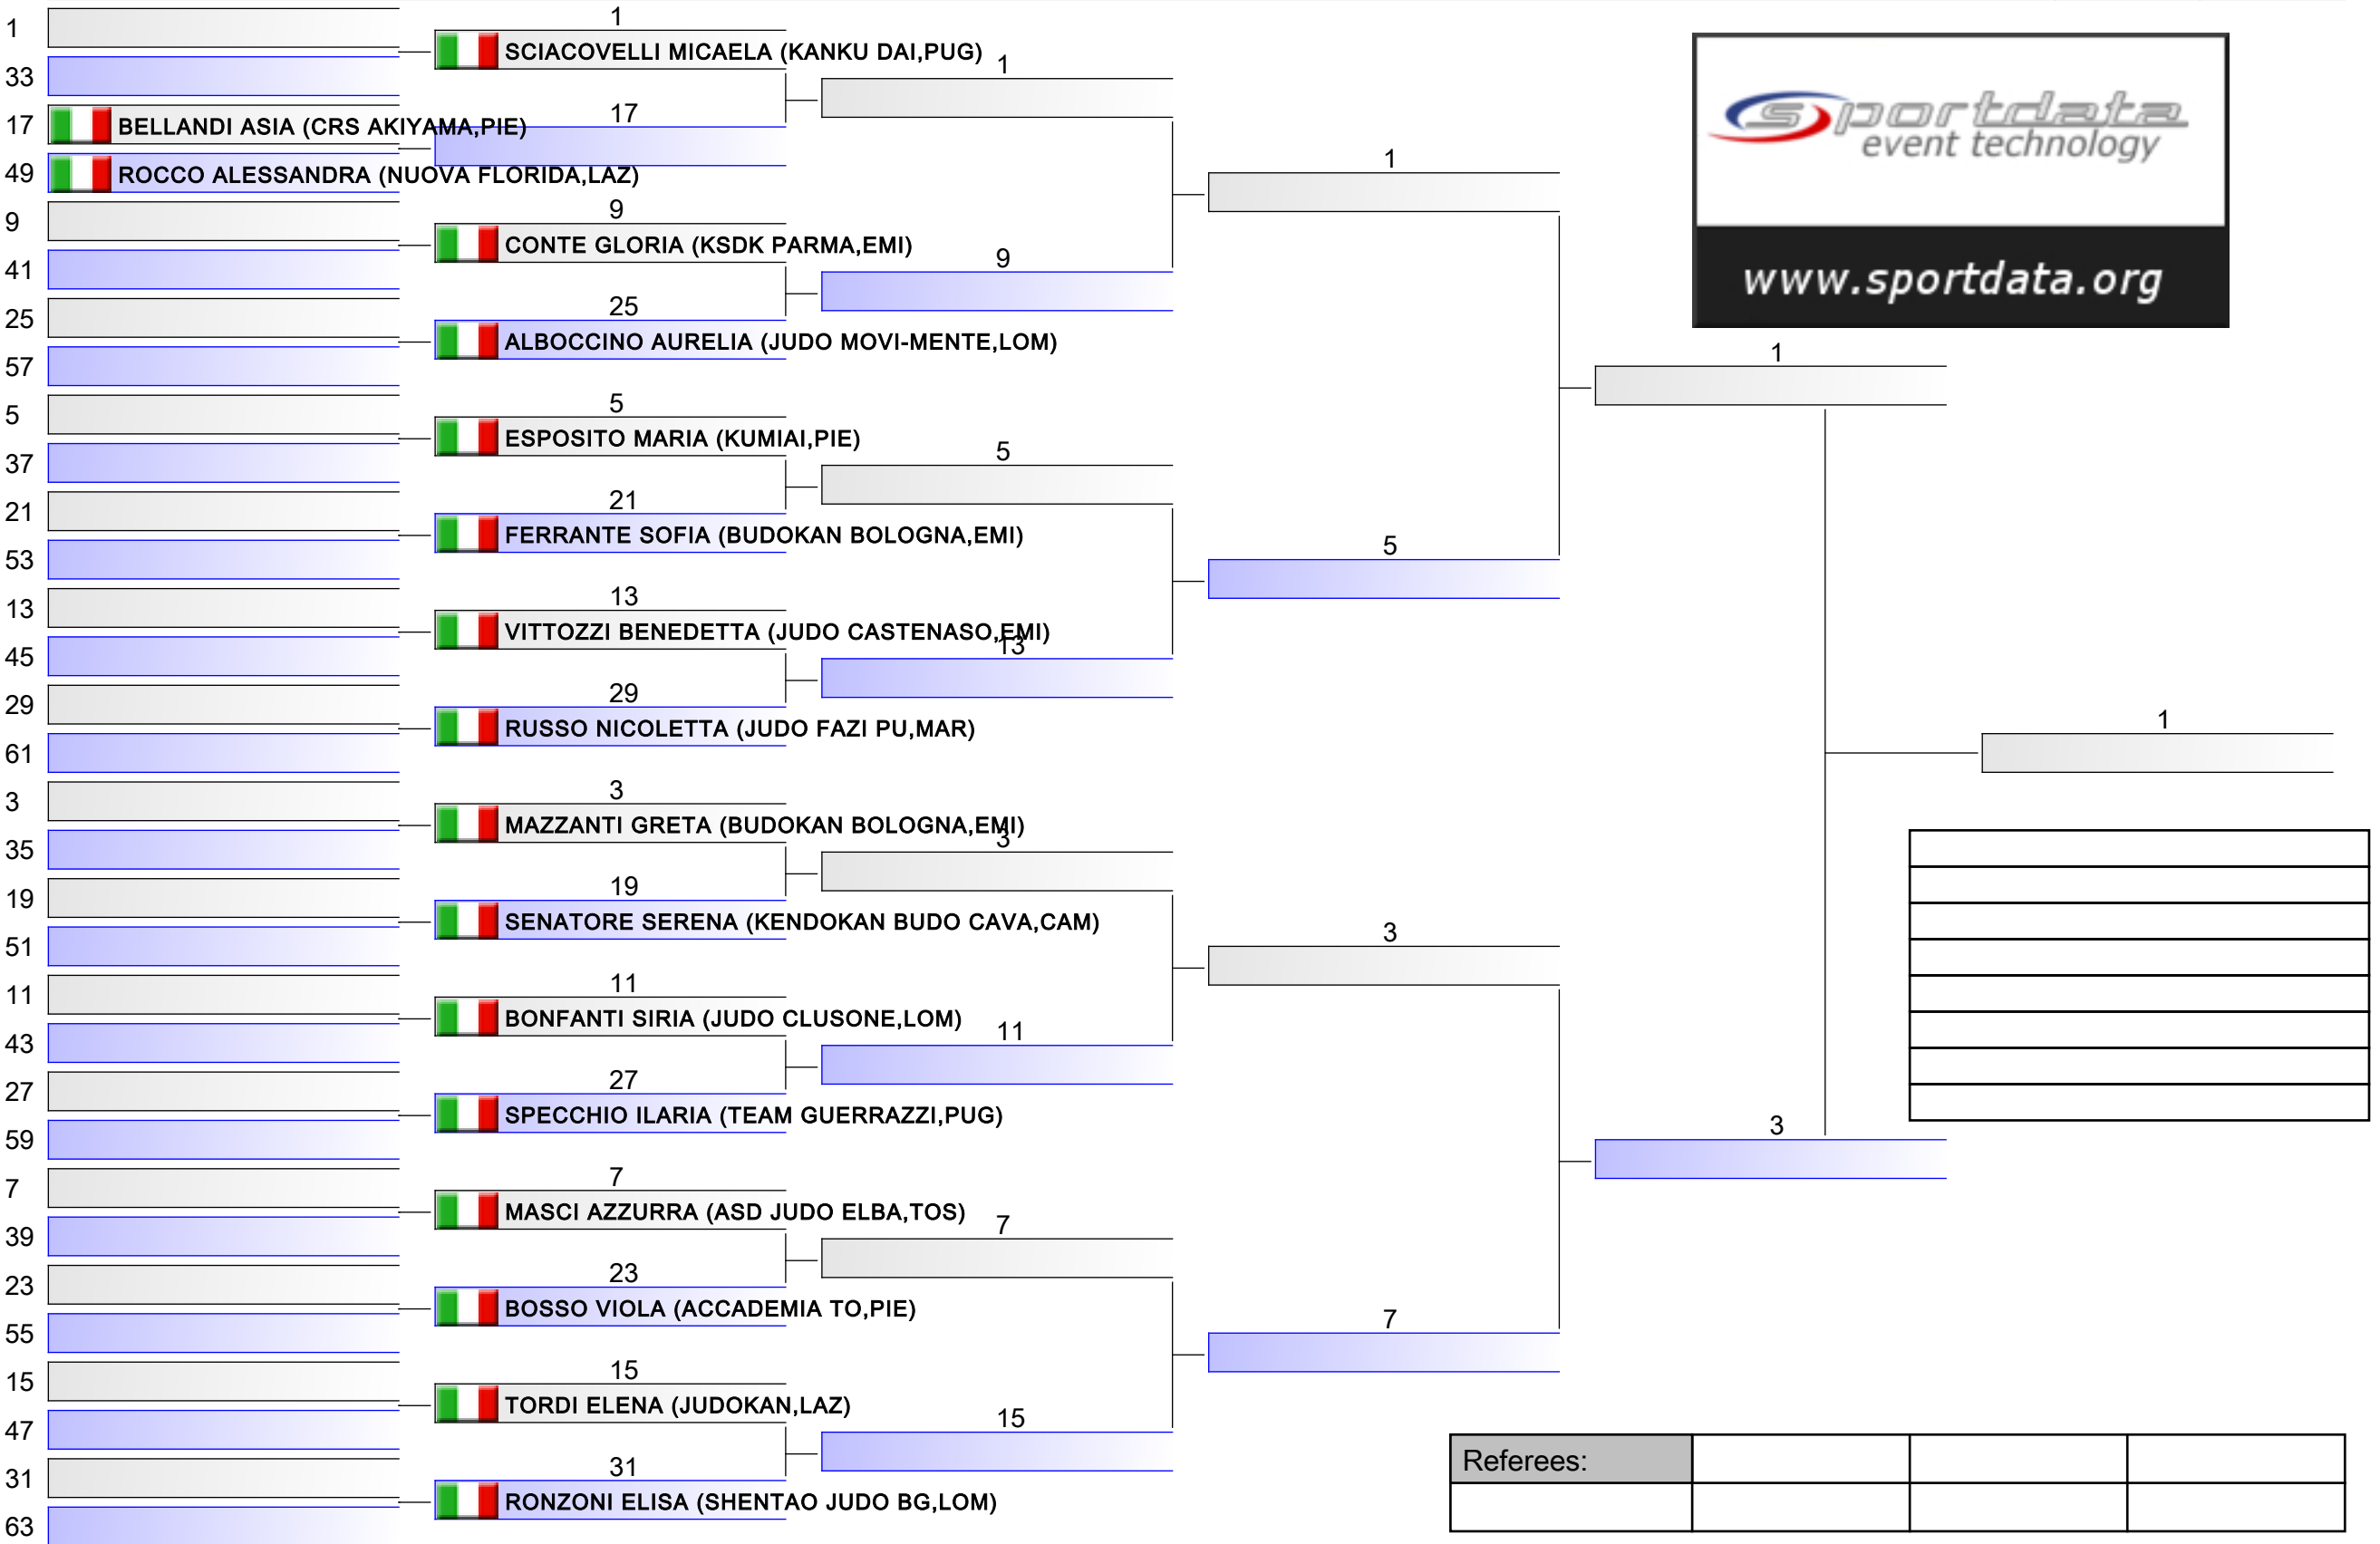

GRAND PRIX EMILIA ROMAGNA - Trofeo Italia Esordienti B M/F, Viale Carpi, 47838 Riccione RN, ITA
U15 F +70 KG - Round Robin (each against each)

Tatami

Pool
 1/1

 BERNETTI GIULIA (J.C. KEN OTANI,FRI)				
 CARDILLO LILIANA (JUDO FUORIGROTTA,CAM)				
 GERBELLI NICLA (JUDO OSIO SOTTO,LOM)				
 RAIA MIRIAM (BUSHIDO TRAPANI,SIC)				
 DE_PAOLI MORGANA (COMUNALE RICCIONE,EMI)				
 BERNETTI GIULIA (J.C. KEN OTANI,FRI)				
 GERBELLI NICLA (JUDO OSIO SOTTO,LOM)				
 CARDILLO LILIANA (JUDO FUORIGROTTA,CAM)				
 BERNETTI GIULIA (J.C. KEN OTANI,FRI)				
 GERBELLI NICLA (JUDO OSIO SOTTO,LOM)				
 RAIA MIRIAM (BUSHIDO TRAPANI,SIC)				
 DE_PAOLI MORGANA (COMUNALE RICCIONE,EMI)				
 BERNETTI GIULIA (J.C. KEN OTANI,FRI)				
 RAIA MIRIAM (BUSHIDO TRAPANI,SIC)				
 CARDILLO LILIANA (JUDO FUORIGROTTA,CAM)				
 DE_PAOLI MORGANA (COMUNALE RICCIONE,EMI)				
 CARDILLO LILIANA (JUDO FUORIGROTTA,CAM)				
 RAIA MIRIAM (BUSHIDO TRAPANI,SIC)				
 DE_PAOLI MORGANA (COMUNALE RICCIONE,EMI)				
 GERBELLI NICLA (JUDO OSIO SOTTO,LOM)				

Referees:			

Referees:			

Final

Referees:			

Referees:			

Referees:			

Referees:			

Referees:			