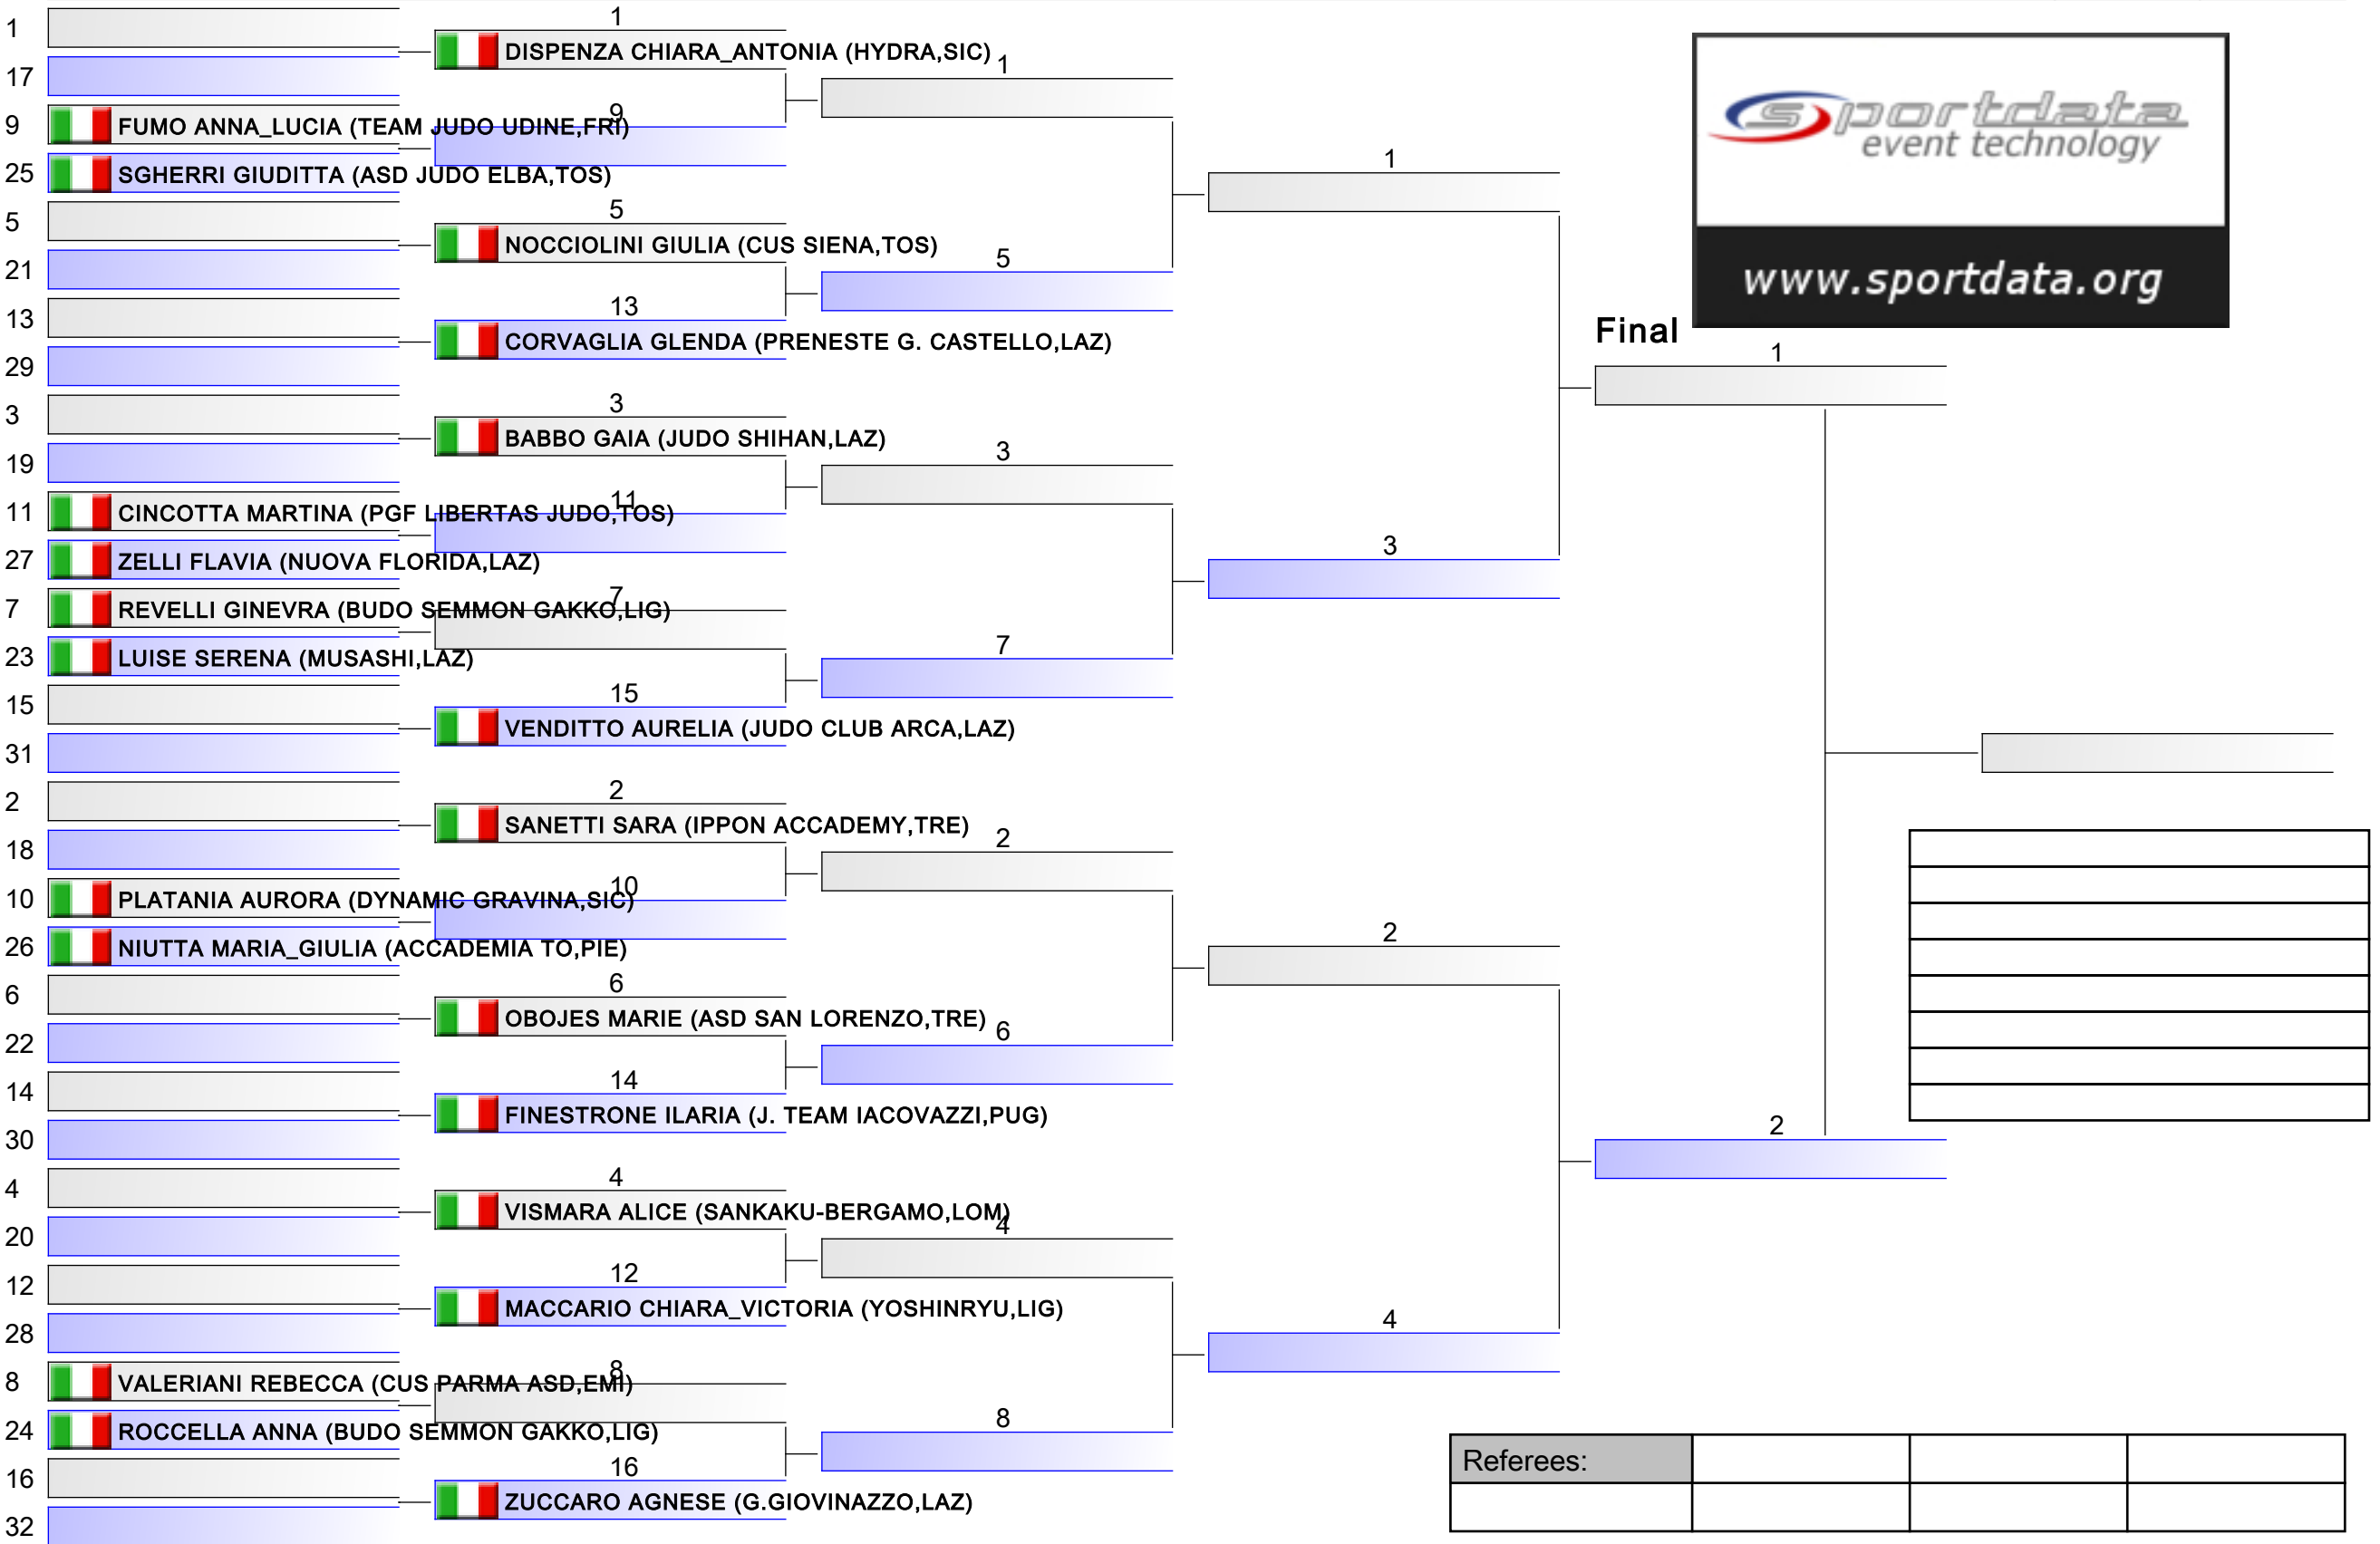

GRAND PRIX EMILIA ROMAGNA - Trofeo Italia Esordienti B M/F, Viale Carpi, 47838 Riccione RN, ITA
U15 F +70 KG - Round Robin (each against each)

Tatami

Pool
 1/1

 BERNETTI GIULIA (J.C. KEN OTANI,FRI)				
 CARDILLO LILIANA (JUDO FUORIGROTTA,CAM)				
 GERBELLI NICLA (JUDO OSIO SOTTO,LOM)				
 RAIA MIRIAM (BUSHIDO TRAPANI,SIC)				
 DE_PAOLI MORGANA (COMUNALE RICCIONE,EMI)				
 BERNETTI GIULIA (J.C. KEN OTANI,FRI)				
 GERBELLI NICLA (JUDO OSIO SOTTO,LOM)				
 CARDILLO LILIANA (JUDO FUORIGROTTA,CAM)				
 BERNETTI GIULIA (J.C. KEN OTANI,FRI)				
 GERBELLI NICLA (JUDO OSIO SOTTO,LOM)				
 RAIA MIRIAM (BUSHIDO TRAPANI,SIC)				
 DE_PAOLI MORGANA (COMUNALE RICCIONE,EMI)				
 BERNETTI GIULIA (J.C. KEN OTANI,FRI)				
 RAIA MIRIAM (BUSHIDO TRAPANI,SIC)				
 CARDILLO LILIANA (JUDO FUORIGROTTA,CAM)				
 DE_PAOLI MORGANA (COMUNALE RICCIONE,EMI)				
 CARDILLO LILIANA (JUDO FUORIGROTTA,CAM)				
 RAIA MIRIAM (BUSHIDO TRAPANI,SIC)				
 DE_PAOLI MORGANA (COMUNALE RICCIONE,EMI)				
 GERBELLI NICLA (JUDO OSIO SOTTO,LOM)				

Referees:			

Referees:			

Final

Referees:			

Referees:			

Referees:			

Referees:			

Referees:			