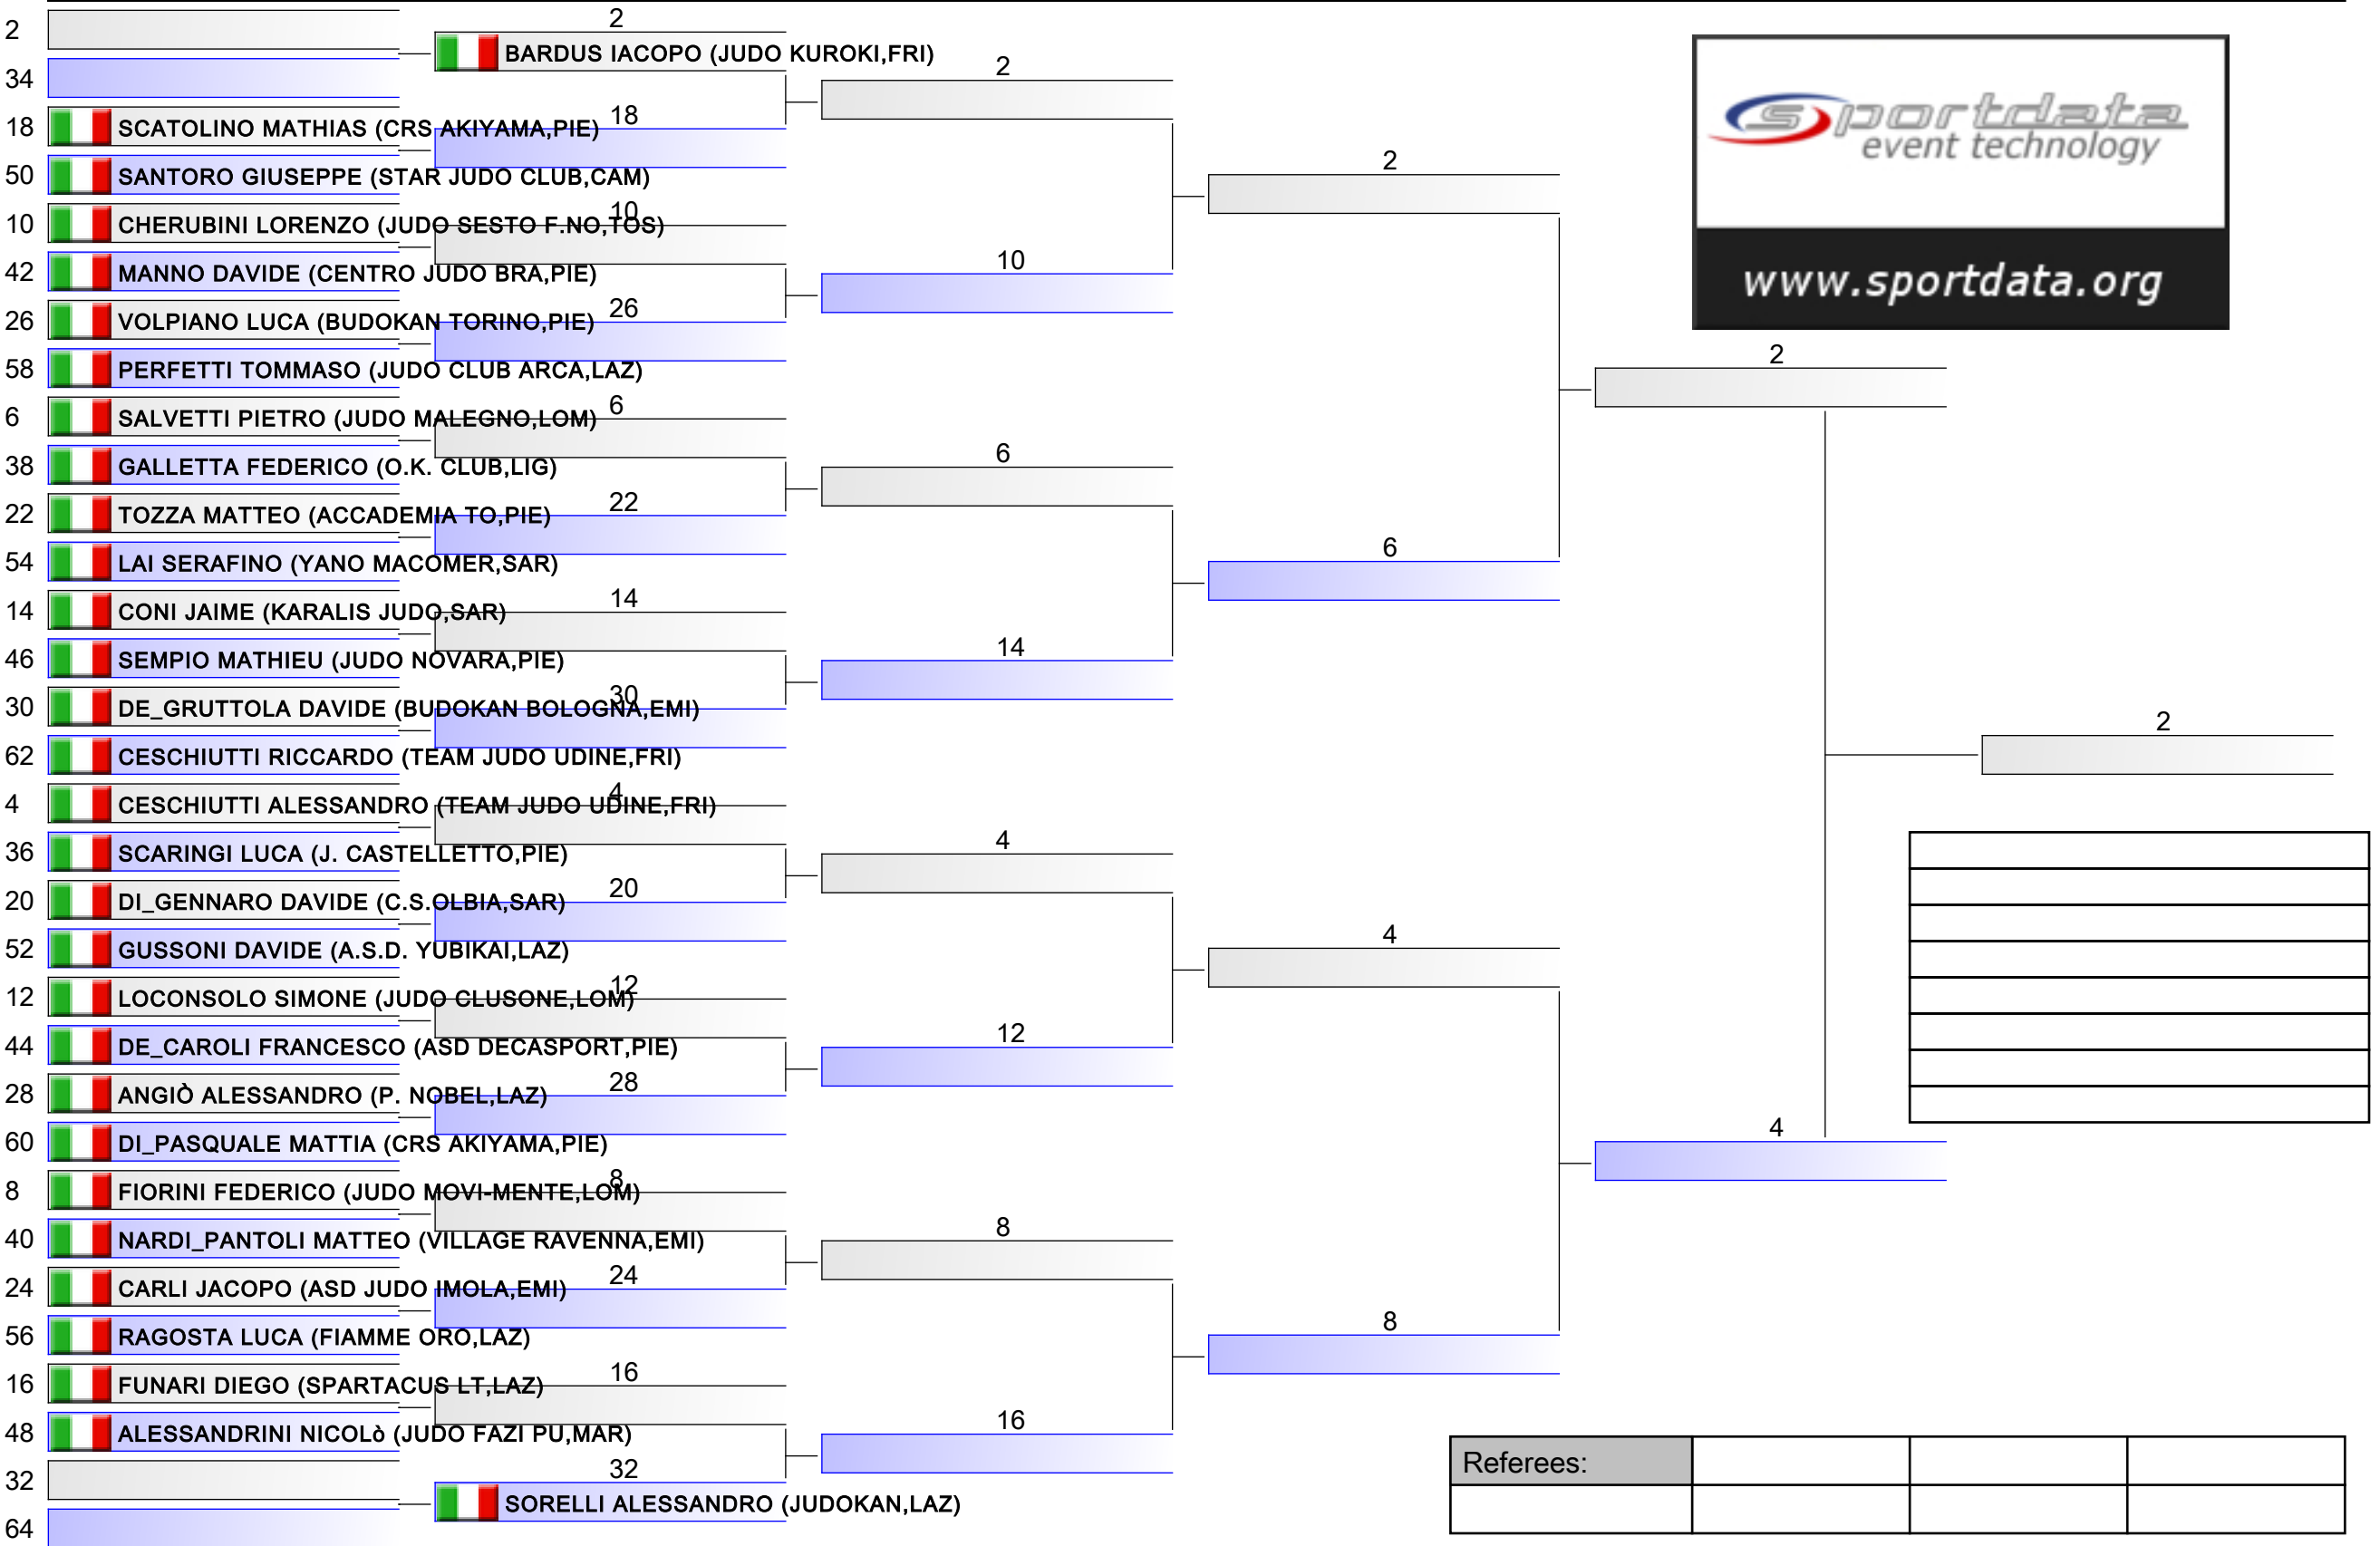

Referees:			

Referees:			

Final

Referees:			

Referees:			

Referees:			

Referees:			

Referees:			

Referees:			

Referees:			

Referees:			

Referees:			

Referees:			

Referees:			

- 2 CARAPEZZA SIMONE (PONTE LAMBRO,LOM)₂
- 18 PIERAZZO TOMMASO (JUDO CALDOGNO,VEN)
- 10 DI_PASQUALE MATTEO (CHAMPION SPORT TEAM,MOL)₁₀
- 26 CORBETTA MARCO (ENERGY MEDIGLIA,LOM)
- 6 FRANCO ANDREA (ACCADEMIA TO,PIE)₆
- 22 VALLE ALVISE (A.M.G MURANO,VEN)
- 14 GIULIANI DIEGO (SPARTACUS LT,LAZ)₁₄
- 30 FRANCESCHI VINCENZO (A.C.M. LAMEZIA,CAL)
- 4 LASELVA MARTINO (LA PALESTRA ASD,PUG)₄
- 20 LIGUORI LUCA (JUDO INSIEME,LIG)
- 12 INDELICATO EMMANUEL (AIRON JUDO 90,SIC)₁₂
- 28 LUCIO MARIO (NIPPON NAPOLI,CAM)
- 8 ARMAO SIMONE (CRS AKIYAMA,PIE)₈
- 24 DE_ANGELIS MARCO (J.C. TOR LUPARA,LAZ)
- 16 GIGLIOLI ALESSANDRO (KUMIAI,PIE)₁₆
- 32 LOMBARDI LUCA (OK AREZZO,TOS)