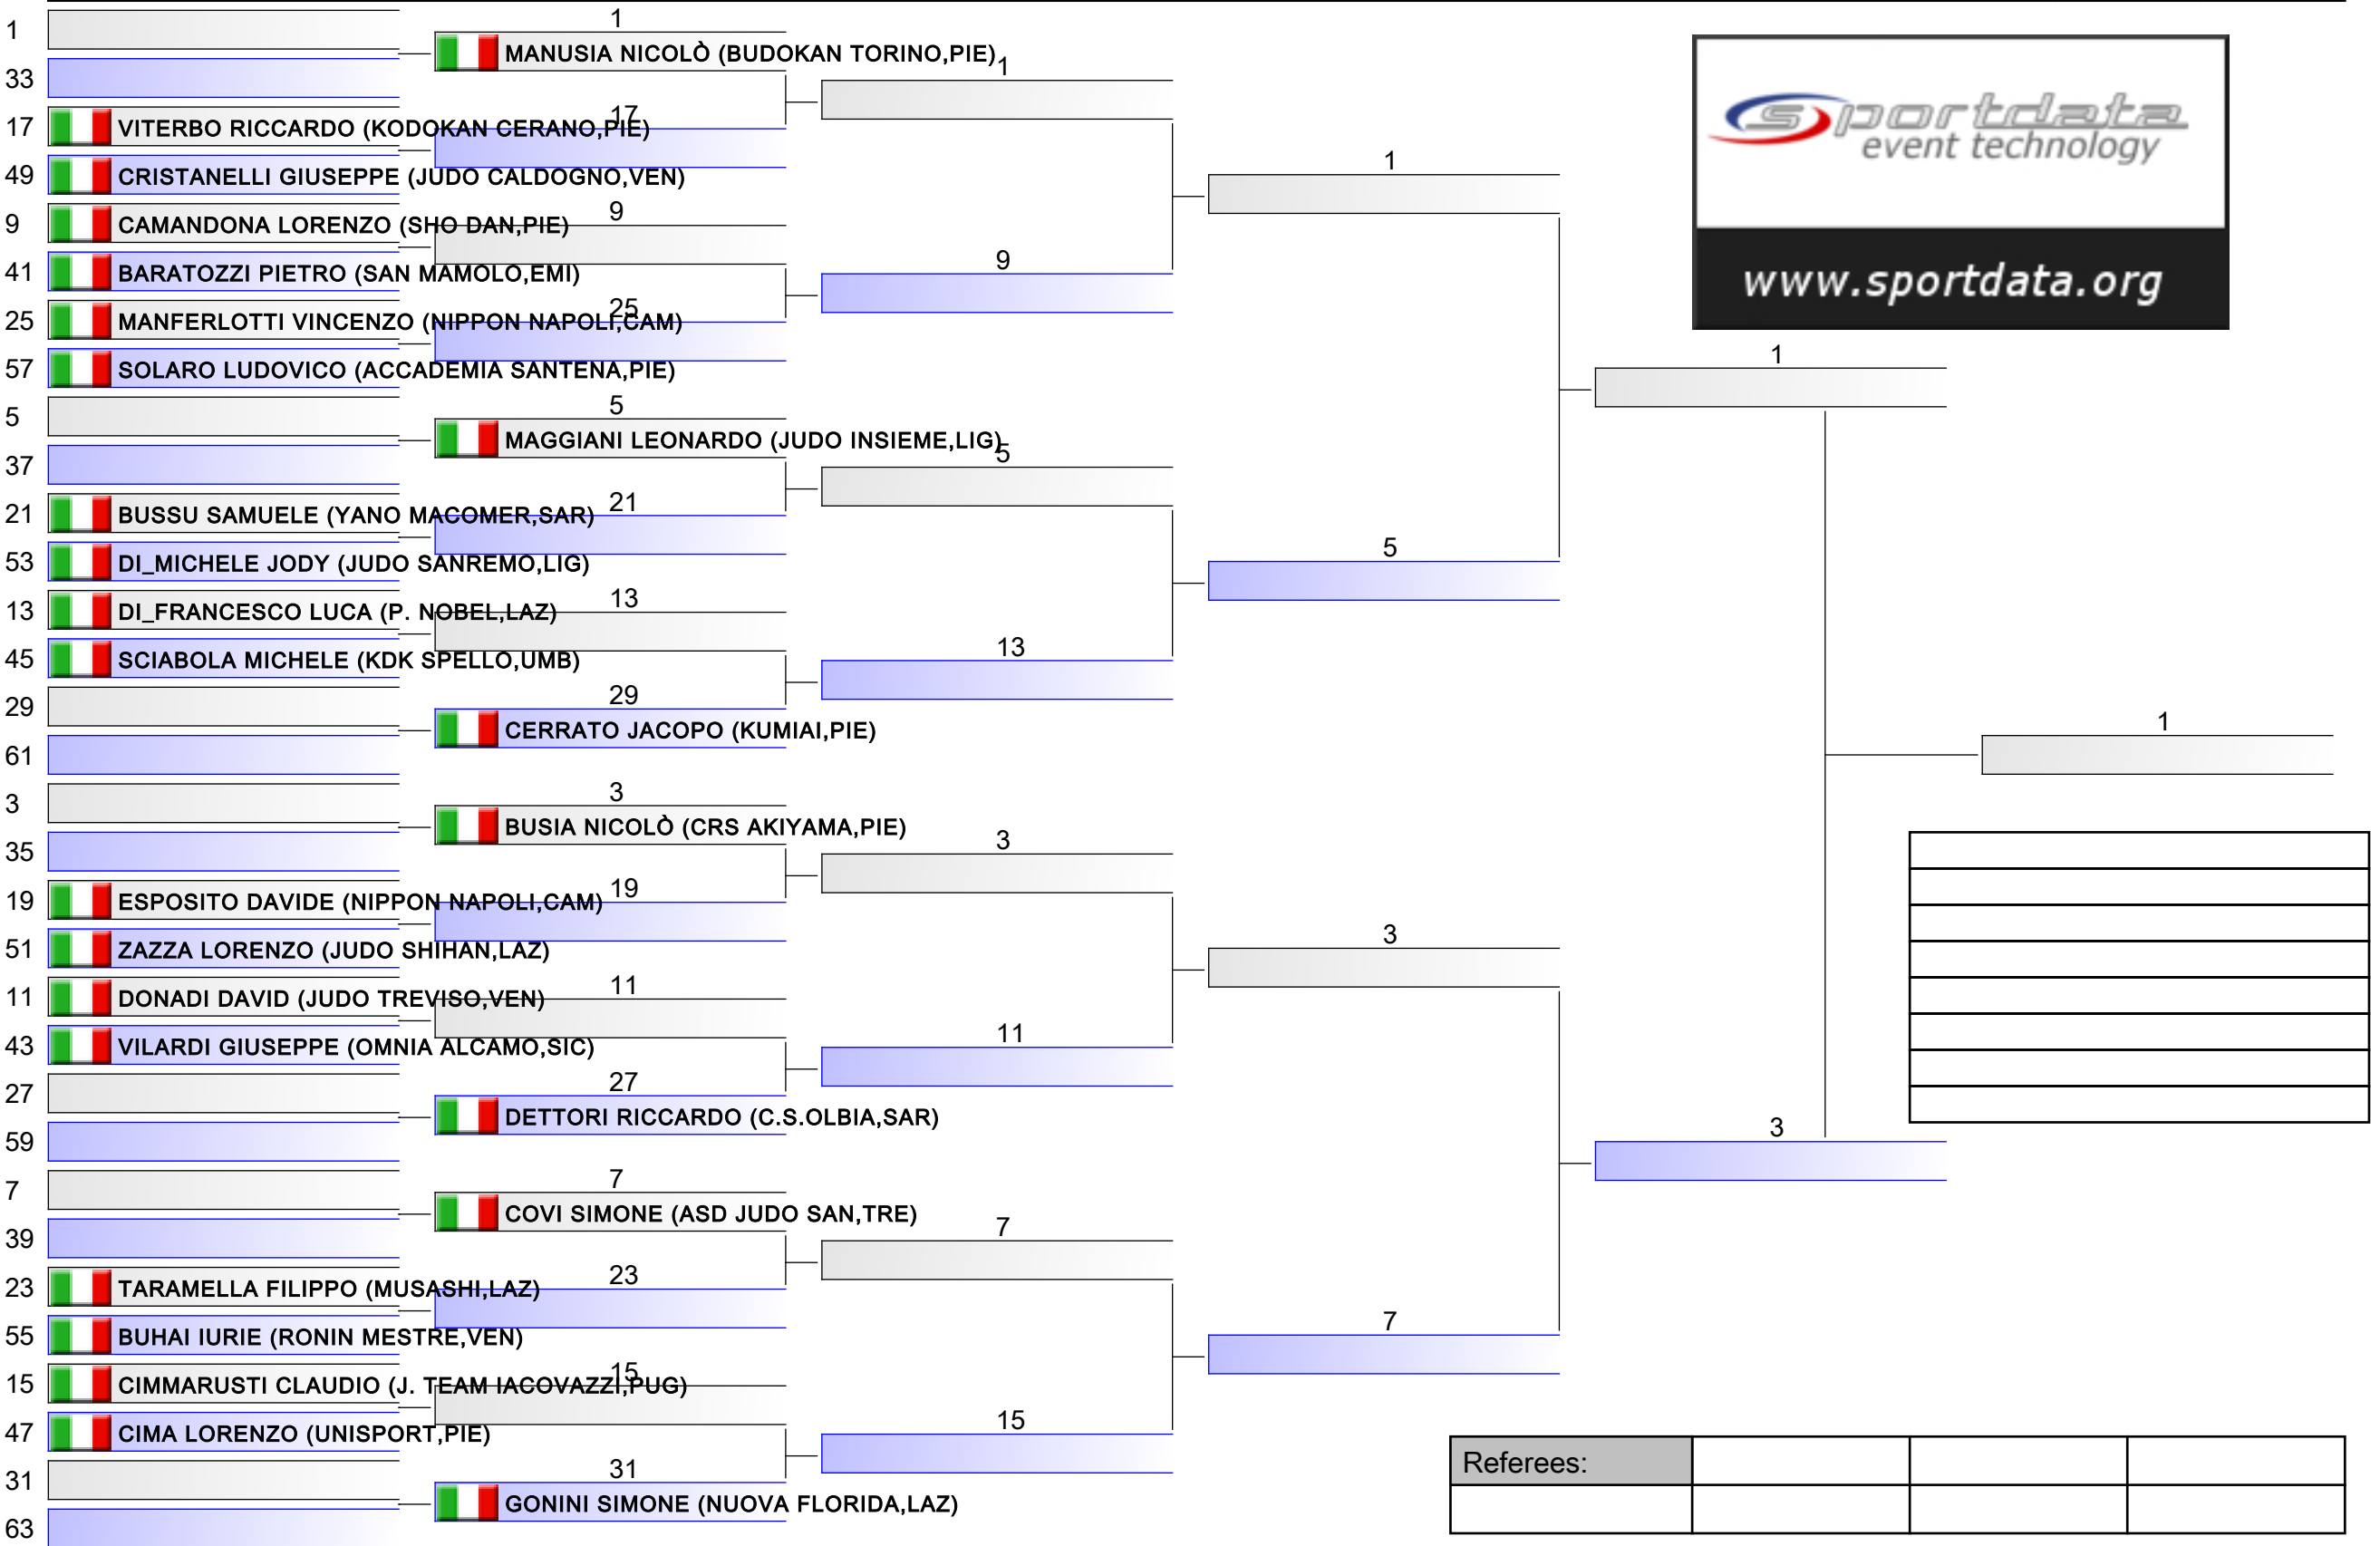

GRAND PRIX EMILIA ROMAGNA - Trofeo Italia Esordienti B M/F, Viale Carpi, 47838 Riccione RN, ITA
U15 F +70 KG - Round Robin (each against each)

Tatami

Pool
 1/1

 BERNETTI GIULIA (J.C. KEN OTANI,FRI)				
 CARDILLO LILIANA (JUDO FUORIGROTTA,CAM)				
 GERBELLI NICLA (JUDO OSIO SOTTO,LOM)				
 RAIA MIRIAM (BUSHIDO TRAPANI,SIC)				
 DE_PAOLI MORGANA (COMUNALE RICCIONE,EMI)				
 BERNETTI GIULIA (J.C. KEN OTANI,FRI)				
 GERBELLI NICLA (JUDO OSIO SOTTO,LOM)				
 CARDILLO LILIANA (JUDO FUORIGROTTA,CAM)				
 BERNETTI GIULIA (J.C. KEN OTANI,FRI)				
 GERBELLI NICLA (JUDO OSIO SOTTO,LOM)				
 RAIA MIRIAM (BUSHIDO TRAPANI,SIC)				
 DE_PAOLI MORGANA (COMUNALE RICCIONE,EMI)				
 BERNETTI GIULIA (J.C. KEN OTANI,FRI)				
 RAIA MIRIAM (BUSHIDO TRAPANI,SIC)				
 CARDILLO LILIANA (JUDO FUORIGROTTA,CAM)				
 DE_PAOLI MORGANA (COMUNALE RICCIONE,EMI)				
 CARDILLO LILIANA (JUDO FUORIGROTTA,CAM)				
 RAIA MIRIAM (BUSHIDO TRAPANI,SIC)				
 DE_PAOLI MORGANA (COMUNALE RICCIONE,EMI)				
 GERBELLI NICLA (JUDO OSIO SOTTO,LOM)				

Referees:			

Referees:			

Final

Referees:			

Referees:			

Referees:			

Referees:			

Referees:			