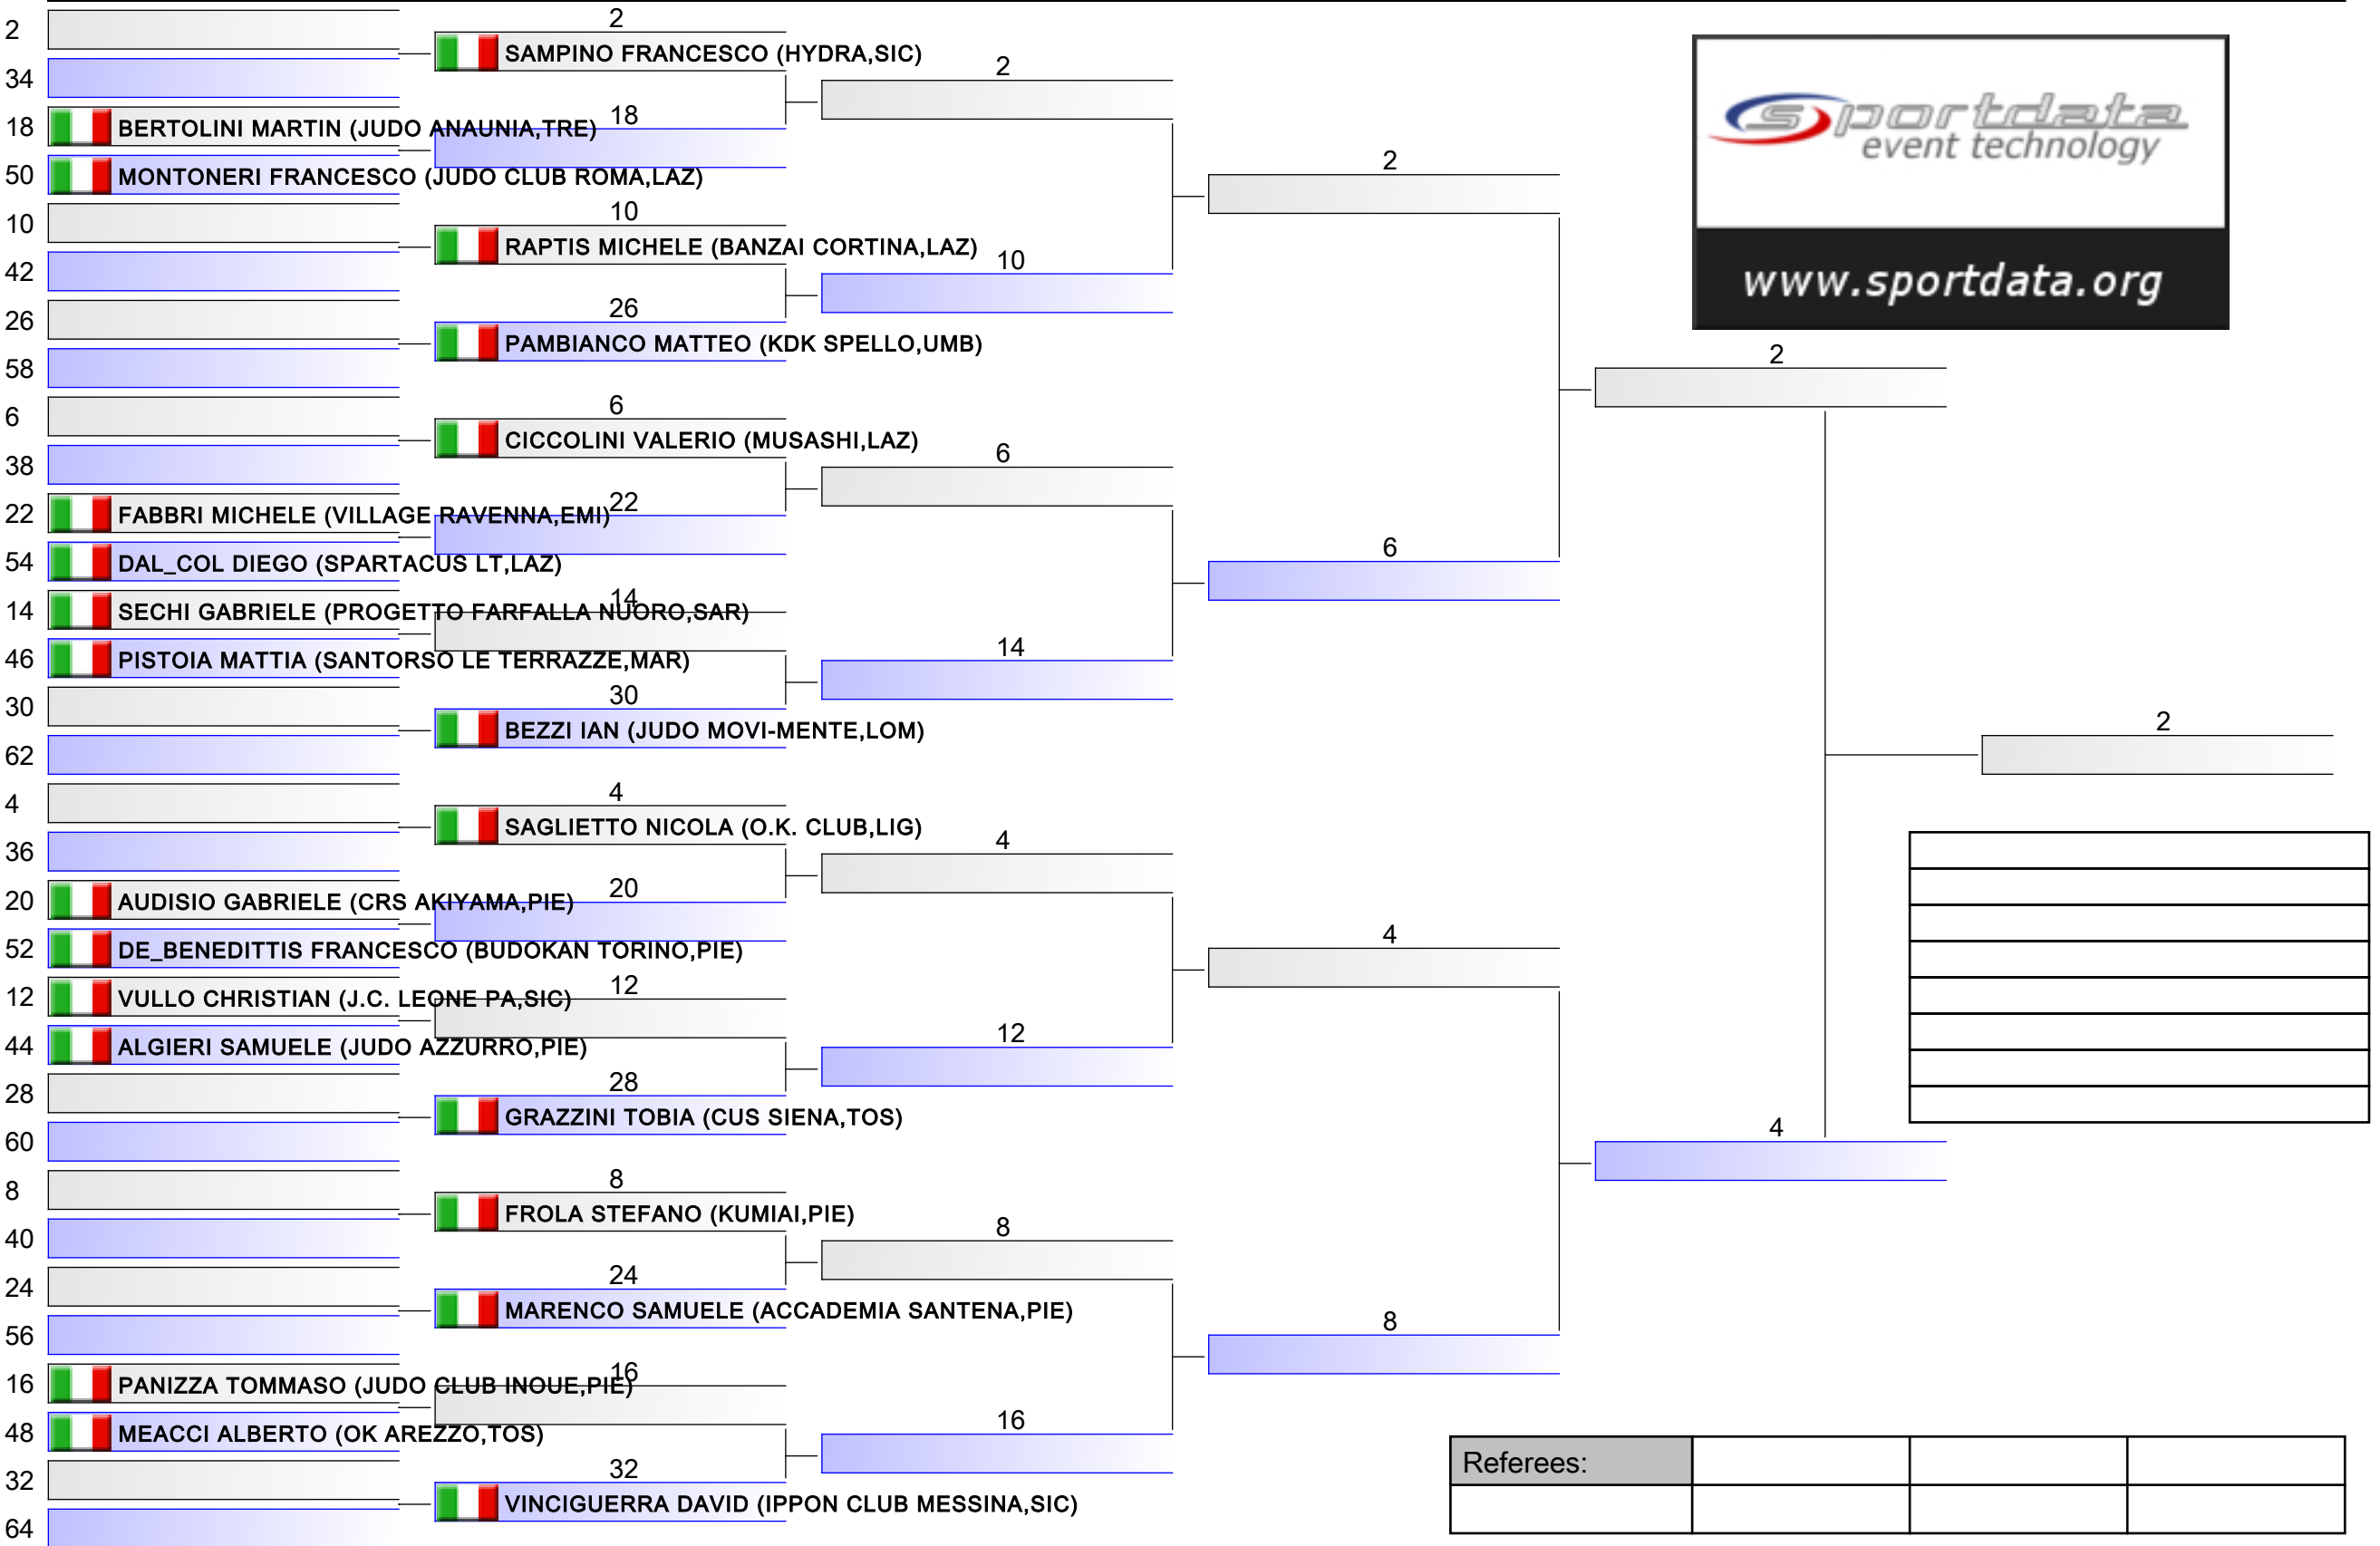

GRAND PRIX EMILIA ROMAGNA - Trofeo Italia Esordienti B M/F, Viale Carpi, 47838 Riccione RN, ITA
U15 F +70 KG - Round Robin (each against each)

Tatami

Pool
 1/1

 BERNETTI GIULIA (J.C. KEN OTANI,FRI)				
 CARDILLO LILIANA (JUDO FUORIGROTTA,CAM)				
 GERBELLI NICLA (JUDO OSIO SOTTO,LOM)				
 RAIA MIRIAM (BUSHIDO TRAPANI,SIC)				
 DE_PAOLI MORGANA (COMUNALE RICCIONE,EMI)				
 BERNETTI GIULIA (J.C. KEN OTANI,FRI)				
 GERBELLI NICLA (JUDO OSIO SOTTO,LOM)				
 CARDILLO LILIANA (JUDO FUORIGROTTA,CAM)				
 BERNETTI GIULIA (J.C. KEN OTANI,FRI)				
 GERBELLI NICLA (JUDO OSIO SOTTO,LOM)				
 RAIA MIRIAM (BUSHIDO TRAPANI,SIC)				
 DE_PAOLI MORGANA (COMUNALE RICCIONE,EMI)				
 BERNETTI GIULIA (J.C. KEN OTANI,FRI)				
 RAIA MIRIAM (BUSHIDO TRAPANI,SIC)				
 CARDILLO LILIANA (JUDO FUORIGROTTA,CAM)				
 DE_PAOLI MORGANA (COMUNALE RICCIONE,EMI)				
 CARDILLO LILIANA (JUDO FUORIGROTTA,CAM)				
 RAIA MIRIAM (BUSHIDO TRAPANI,SIC)				
 DE_PAOLI MORGANA (COMUNALE RICCIONE,EMI)				
 GERBELLI NICLA (JUDO OSIO SOTTO,LOM)				

Referees:			

Referees:			

Final

Referees:			

Referees:			

Referees:			

Referees:			

Referees:			