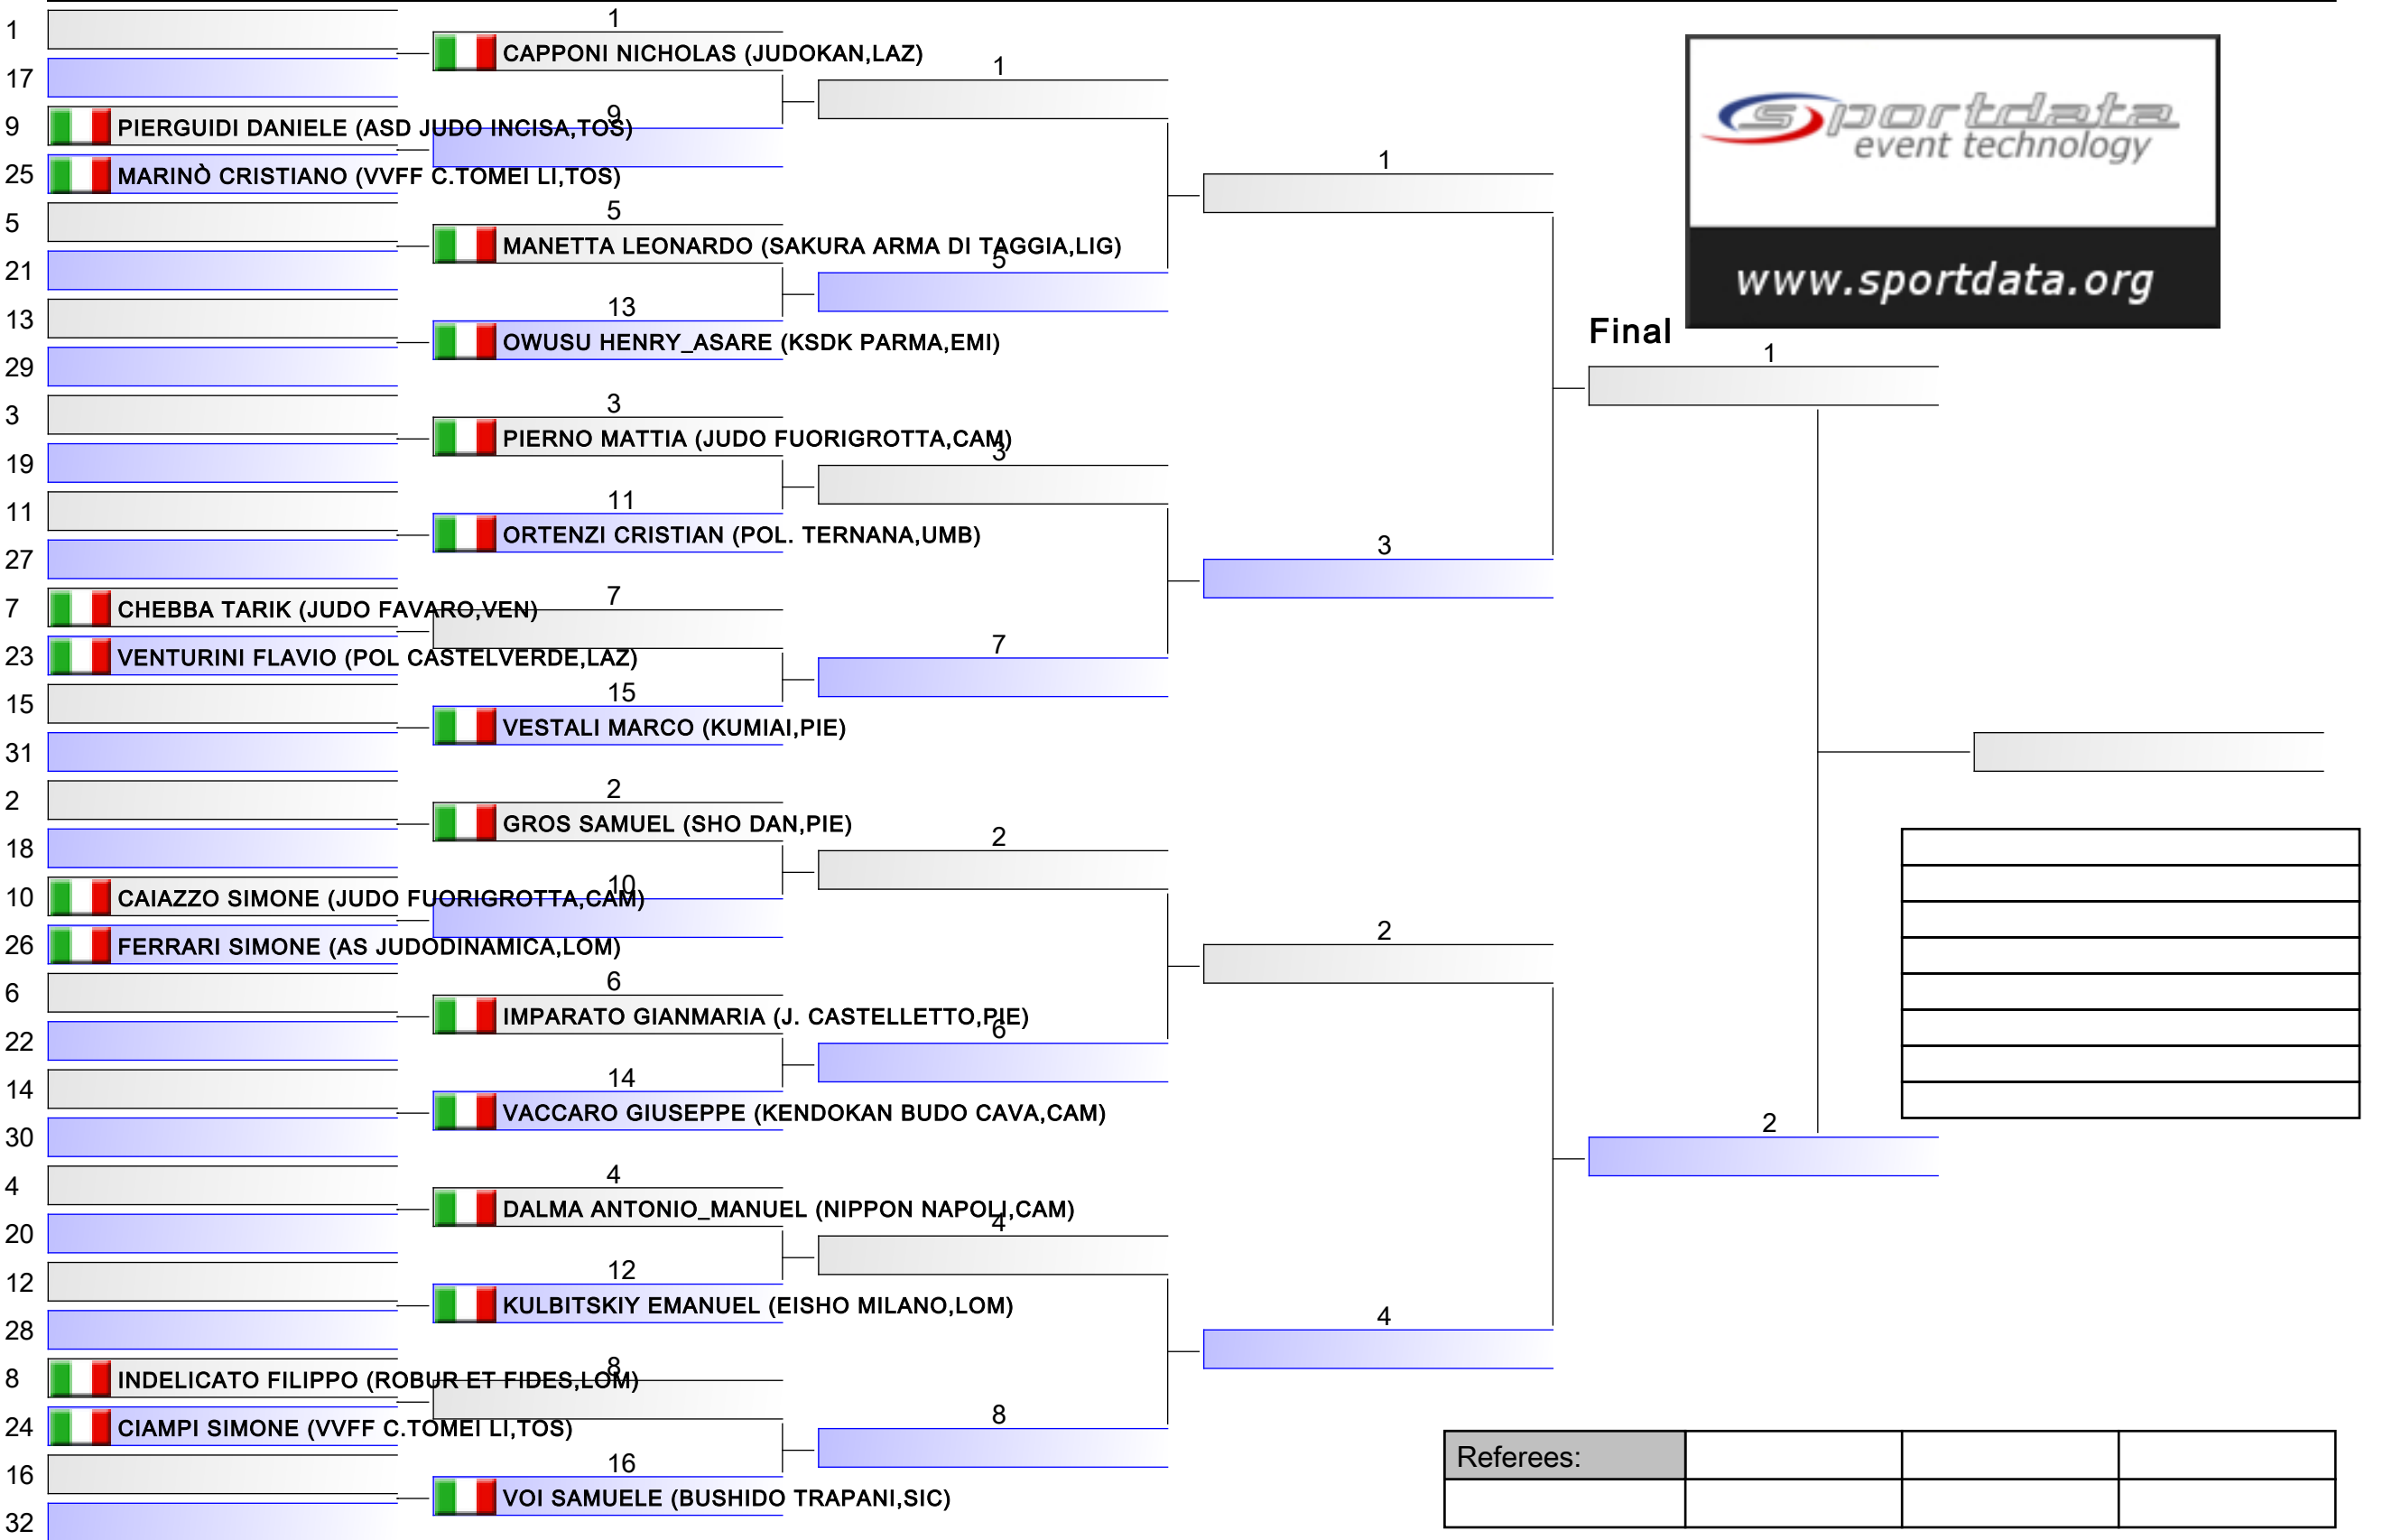

Referees:			

Referees:			

Final

Referees:			

Referees:			

Referees:			

Referees:			

Referees:			

Referees:			

Referees:			

Referees:			

Referees:			

Referees:			

Referees:			

- 2 CARAPEZZA SIMONE (PONTE LAMBRO,LOM)₂
- 18 PIERAZZO TOMMASO (JUDO CALDOGNO,VEN)
- 10 DI_PASQUALE MATTEO (CHAMPION SPORT TEAM,MOL)₁₀
- 26 CORBETTA MARCO (ENERGY MEDIGLIA,LOM)
- 6 FRANCO ANDREA (ACCADEMIA TO,PIE)₆
- 22 VALLE ALVISE (A.M.G MURANO,VEN)
- 14 GIULIANI DIEGO (SPARTACUS LT,LAZ)₁₄
- 30 FRANCESCHI VINCENZO (A.C.M. LAMEZIA,CAL)
- 4 LASELVA MARTINO (LA PALESTRA ASD,PUG)₄
- 20 LIGUORI LUCA (JUDO INSIEME,LIG)
- 12 INDELICATO EMMANUEL (AIRON JUDO 90,SIC)₁₂
- 28 LUCIO MARIO (NIPPON NAPOLI,CAM)
- 8 ARMAO SIMONE (CRS AKIYAMA,PIE)₈
- 24 DE_ANGELIS MARCO (J.C. TOR LUPARA,LAZ)
- 16 GIGLIOLI ALESSANDRO (KUMIAI,PIE)₁₆
- 32 LOMBARDI LUCA (OK AREZZO,TOS)

Referees:			

Referees:			

U15 M -81 KG - Round Robin (each against each)

 BASSO FRANCESCO (ACCADEMIA TO,PIE)				
 FANELLI MARCO (JUDO INSIEME,LIG)				
 LUCARELLI FEDERICO (EISHO MILANO,LOM)				
 PEZZUTO EMANUEL (JUDO CLUB INQUE,PIE)				
 CHIROSCA MATEI (ARASHI BRAGCIANO,LAZ)				
 BASSO FRANCESCO (ACCADEMIA TO,PIE)				
 LUCARELLI FEDERICO (EISHO MILANO,LOM)				
 FANELLI MARCO (JUDO INSIEME,LIG)				
 BASSO FRANCESCO (ACCADEMIA TO,PIE)				
 LUCARELLI FEDERICO (EISHO MILANO,LOM)				
 PEZZUTO EMANUEL (JUDO CLUB INQUE,PIE)				
 CHIROSCA MATEI (ARASHI BRACCIANO,LAZ)				
 BASSO FRANCESCO (ACCADEMIA TO,PIE)				
 PEZZUTO EMANUEL (JUDO CLUB INQUE,PIE)				
 FANELLI MARCO (JUDO INSIEME,LIG)				
 CHIROSCA MATEI (ARASHI BRACCIANO,LAZ)				
 FANELLI MARCO (JUDO INSIEME,LIG)				
 PEZZUTO EMANUEL (JUDO CLUB INQUE,PIE)				
 CHIROSCA MATEI (ARASHI BRAGCIANO,LAZ)				
 LUCARELLI FEDERICO (EISHO MILANO,LOM)				