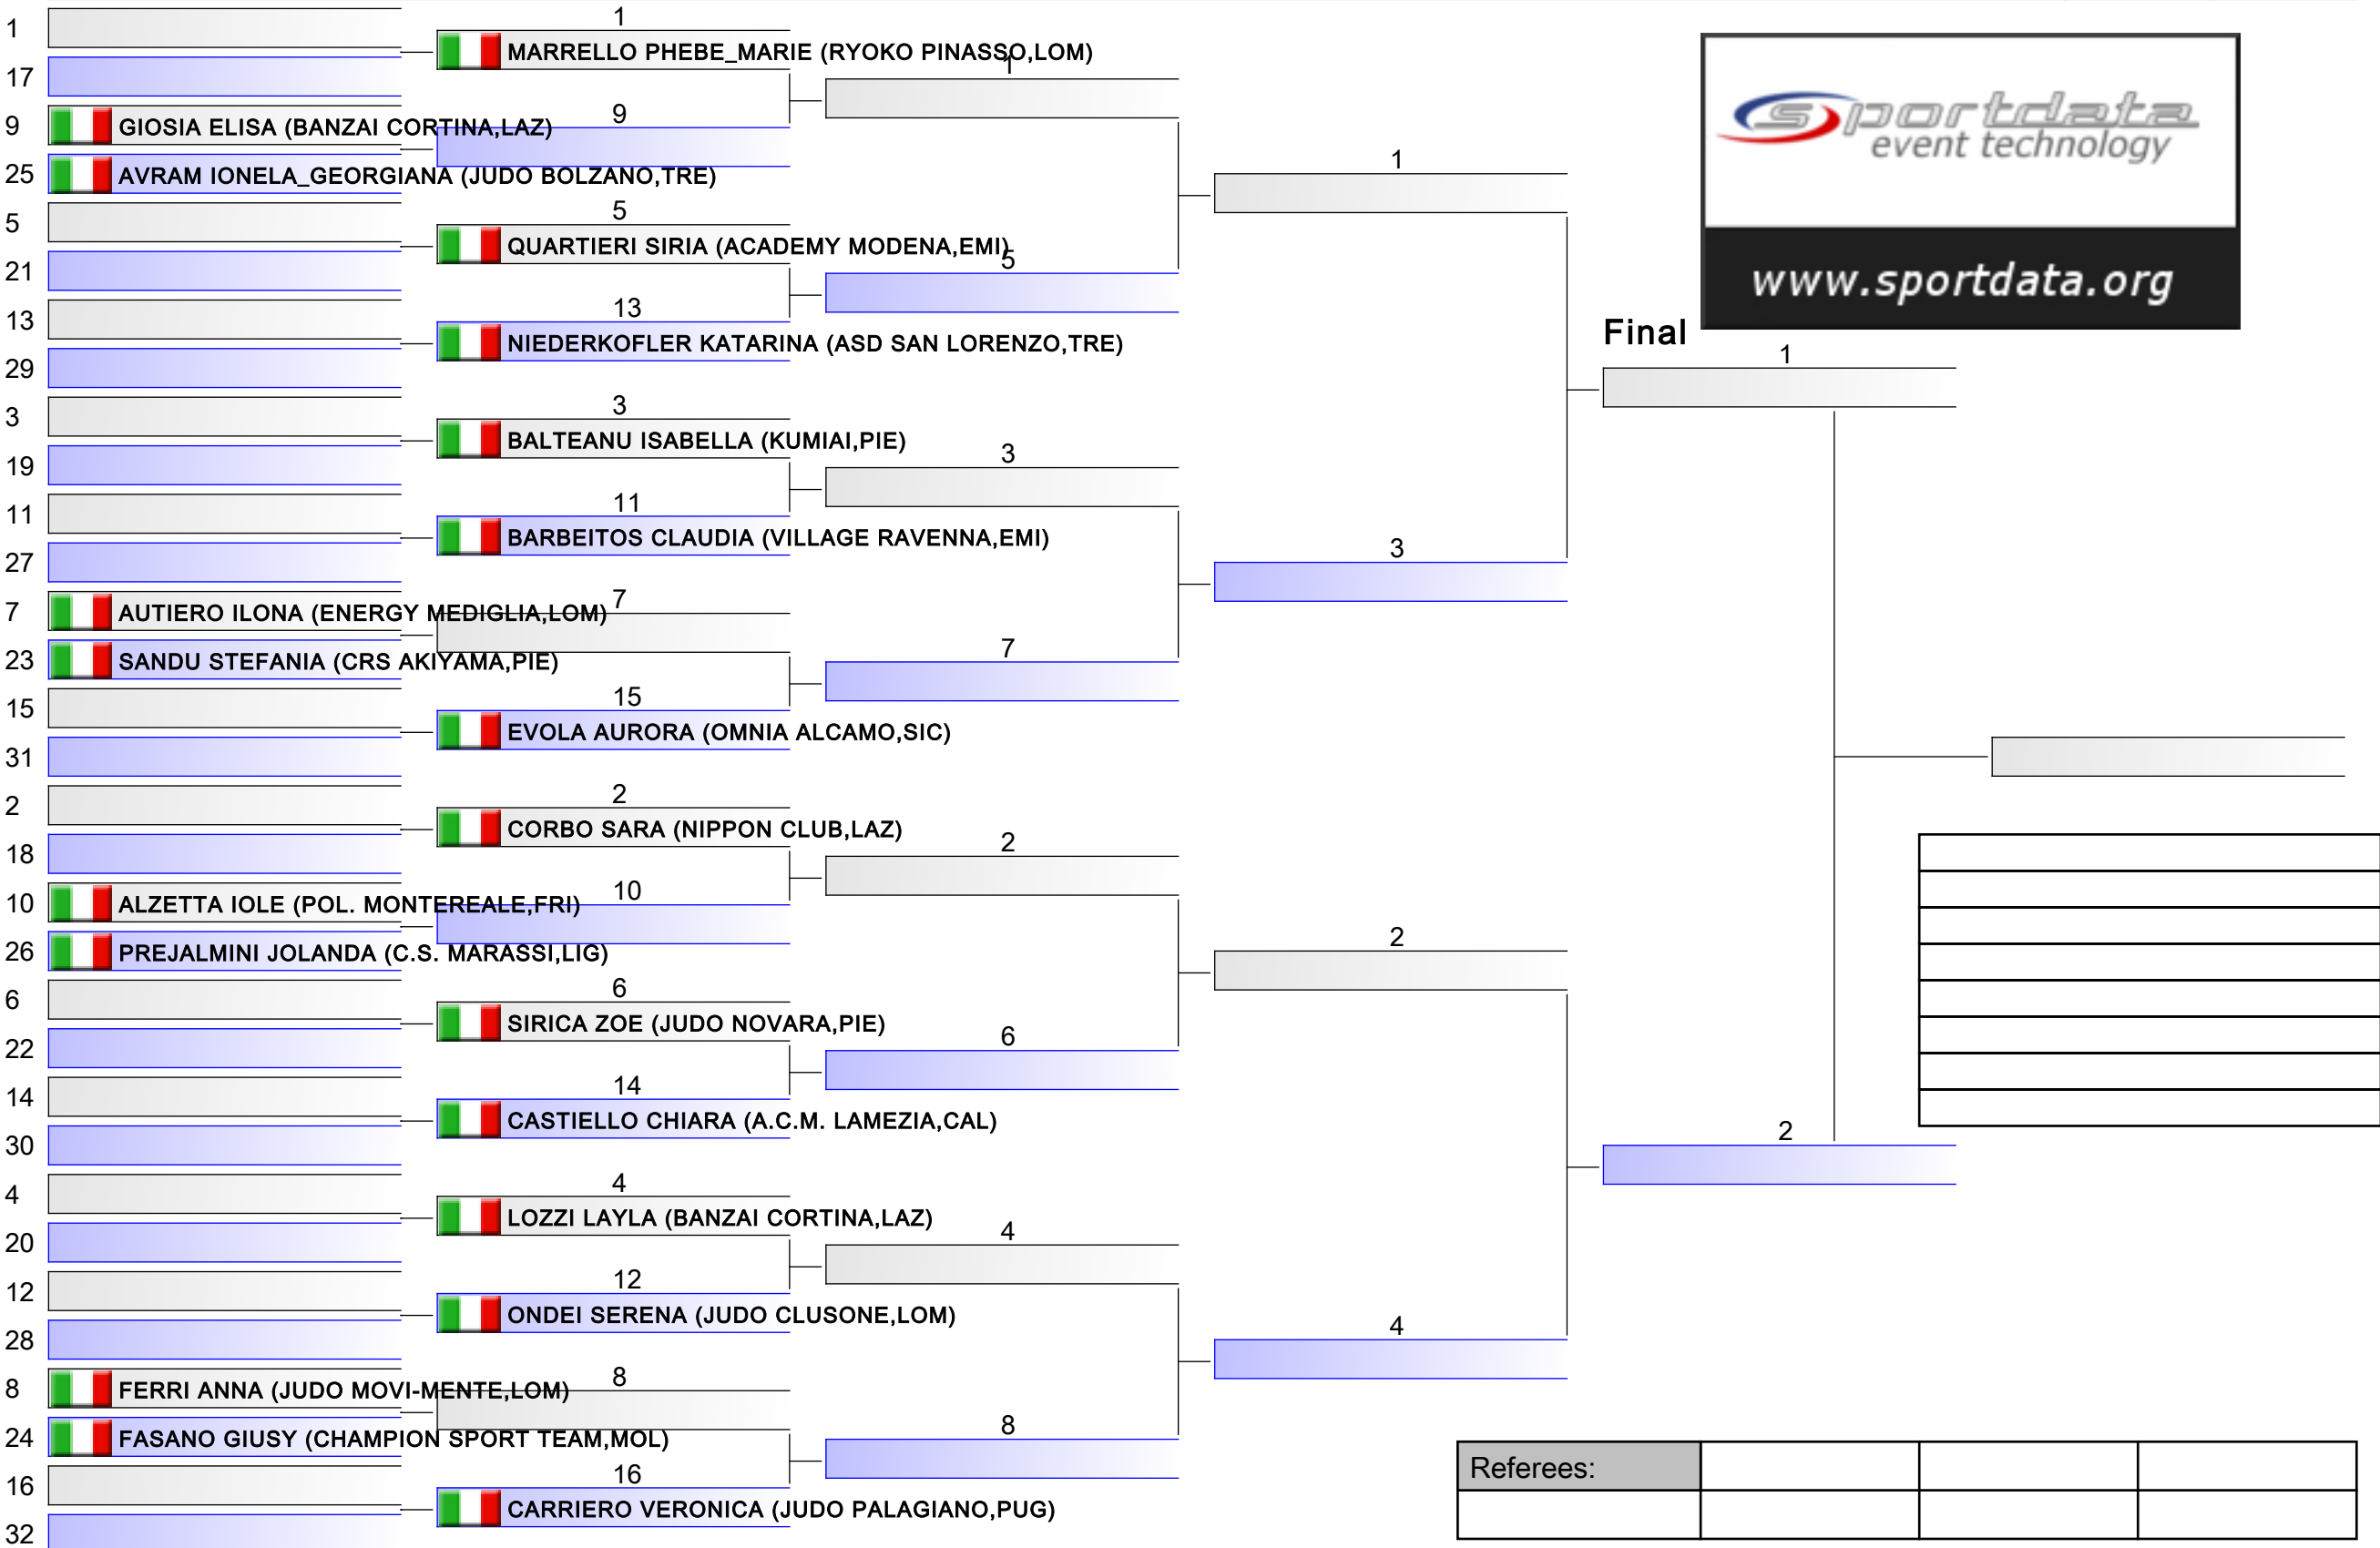

GRAND PRIX EMILIA ROMAGNA - Trofeo Italia Esordienti B M/F, Viale Carpi, 47838 Riccione RN, ITA
U15 F +70 KG - Round Robin (each against each)

Tatami

Pool
 1/1

 BERNETTI GIULIA (J.C. KEN OTANI,FRI)				
 CARDILLO LILIANA (JUDO FUORIGROTTA,CAM)				
 GERBELLI NICLA (JUDO OSIO SOTTO,LOM)				
 RAIA MIRIAM (BUSHIDO TRAPANI,SIC)				
 DE_PAOLI MORGANA (COMUNALE RICCIONE,EMI)				
 BERNETTI GIULIA (J.C. KEN OTANI,FRI)				
 GERBELLI NICLA (JUDO OSIO SOTTO,LOM)				
 CARDILLO LILIANA (JUDO FUORIGROTTA,CAM)				
 BERNETTI GIULIA (J.C. KEN OTANI,FRI)				
 GERBELLI NICLA (JUDO OSIO SOTTO,LOM)				
 RAIA MIRIAM (BUSHIDO TRAPANI,SIC)				
 DE_PAOLI MORGANA (COMUNALE RICCIONE,EMI)				
 BERNETTI GIULIA (J.C. KEN OTANI,FRI)				
 RAIA MIRIAM (BUSHIDO TRAPANI,SIC)				
 CARDILLO LILIANA (JUDO FUORIGROTTA,CAM)				
 DE_PAOLI MORGANA (COMUNALE RICCIONE,EMI)				
 CARDILLO LILIANA (JUDO FUORIGROTTA,CAM)				
 RAIA MIRIAM (BUSHIDO TRAPANI,SIC)				
 DE_PAOLI MORGANA (COMUNALE RICCIONE,EMI)				
 GERBELLI NICLA (JUDO OSIO SOTTO,LOM)				

Referees:			

Referees:			

Final

Referees:			

Referees:			

Referees:			

Referees:			

Referees:			