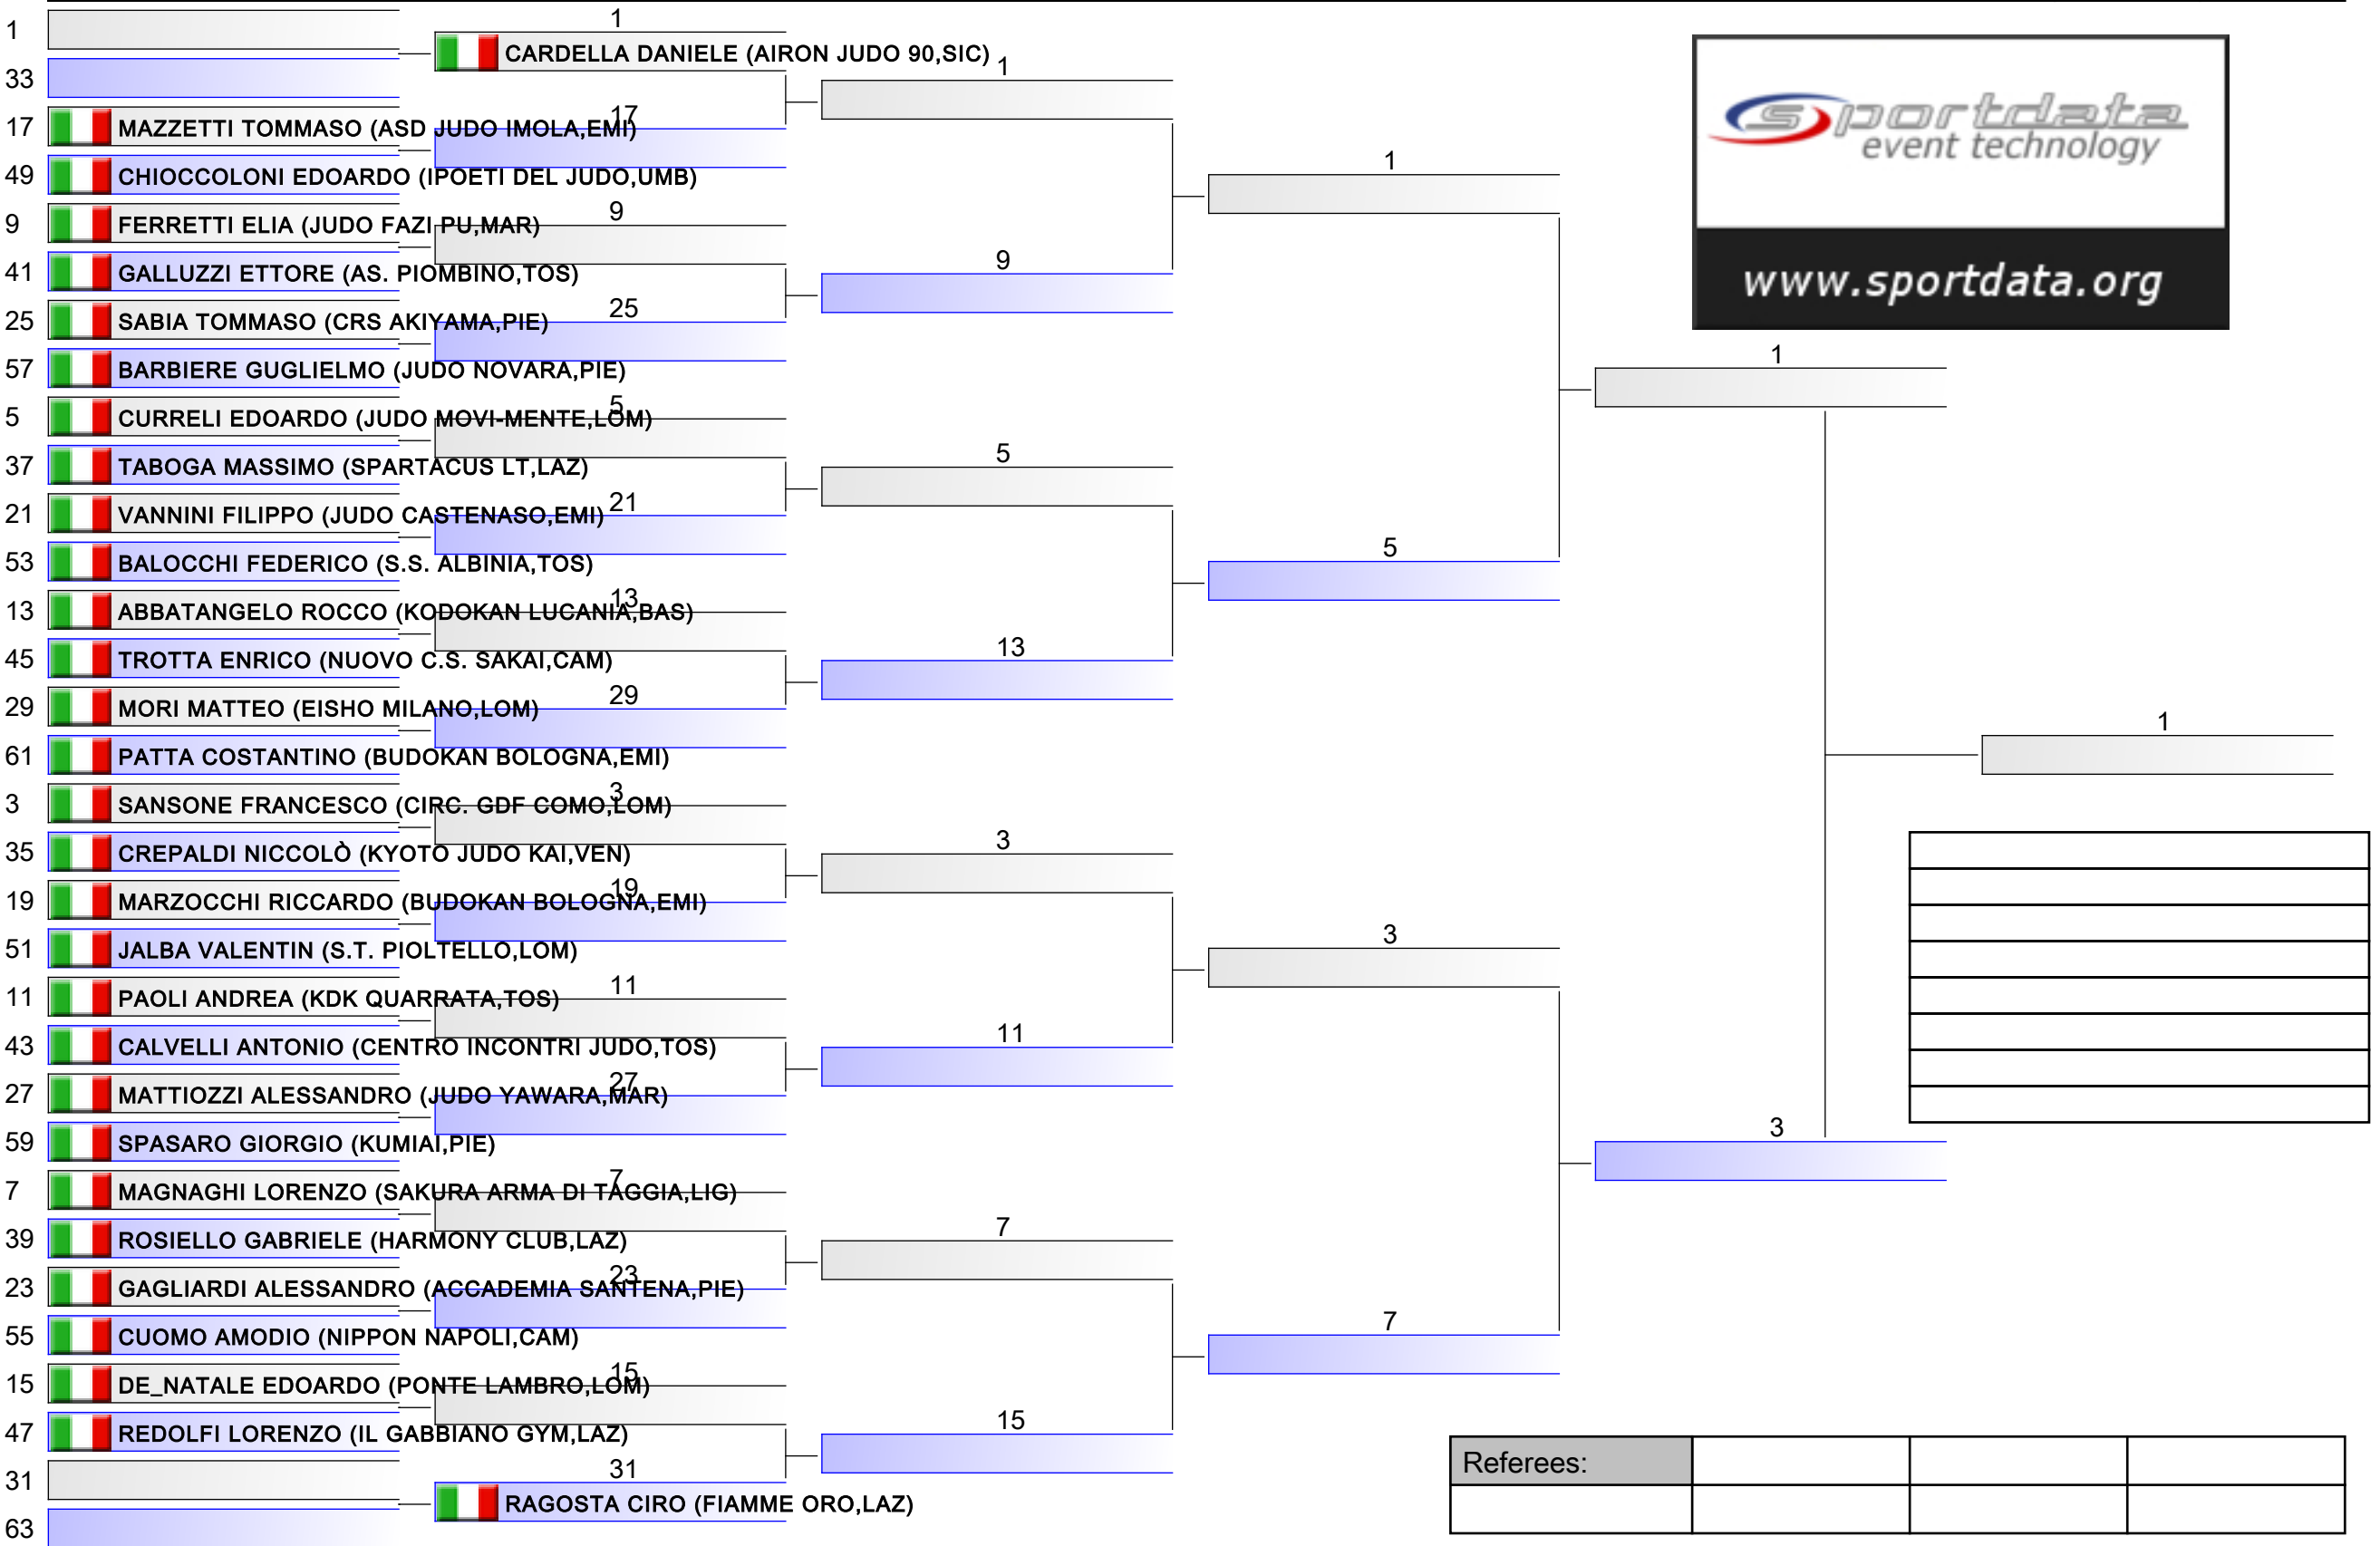

Referees:			

Referees:			

Final

Referees:			

Referees:			

Referees:			

Referees:			

Referees:			

Referees:			

Referees:			

Referees:			

Referees:			

Referees:			

Referees:			

- 2 CARAPEZZA SIMONE (PONTE LAMBRO,LOM)₂
- 18 PIERAZZO TOMMASO (JUDO CALDOGNO,VEN)
- 10 DI_PASQUALE MATTEO (CHAMPION SPORT TEAM,MOL)₁₀
- 26 CORBETTA MARCO (ENERGY MEDIGLIA,LOM)
- 6 FRANCO ANDREA (ACCADEMIA TO,PIE)₆
- 22 VALLE ALVISE (A.M.G MURANO,VEN)
- 14 GIULIANI DIEGO (SPARTACUS LT,LAZ)₁₄
- 30 FRANCESCHI VINCENZO (A.C.M. LAMEZIA,CAL)
- 4 LASELVA MARTINO (LA PALESTRA ASD,PUG)₄
- 20 LIGUORI LUCA (JUDO INSIEME,LIG)
- 12 INDELICATO EMMANUEL (AIRON JUDO 90,SIC)₁₂
- 28 LUCIO MARIO (NIPPON NAPOLI,CAM)
- 8 ARMAO SIMONE (CRS AKIYAMA,PIE)₈
- 24 DE_ANGELIS MARCO (J.C. TOR LUPARA,LAZ)
- 16 GIGLIOLI ALESSANDRO (KUMIAI,PIE)₁₆
- 32 LOMBARDI LUCA (OK AREZZO,TOS)

Referees:			

Referees:			

U15 M -81 KG - Round Robin (each against each)

 BASSO FRANCESCO (ACCADEMIA TO,PIE)				
 FANELLI MARCO (JUDO INSIEME,LIG)				
 LUCARELLI FEDERICO (EISHO MILANO,LOM)				
 PEZZUTO EMANUEL (JUDO CLUB INQUE,PIE)				
 CHIROSCA MATEI (ARASHI BRAGCIANO,LAZ)				
 BASSO FRANCESCO (ACCADEMIA TO,PIE)				
 LUCARELLI FEDERICO (EISHO MILANO,LOM)				
 FANELLI MARCO (JUDO INSIEME,LIG)				
 BASSO FRANCESCO (ACCADEMIA TO,PIE)				
 LUCARELLI FEDERICO (EISHO MILANO,LOM)				
 PEZZUTO EMANUEL (JUDO CLUB INQUE,PIE)				
 CHIROSCA MATEI (ARASHI BRACCIANO,LAZ)				
 BASSO FRANCESCO (ACCADEMIA TO,PIE)				
 PEZZUTO EMANUEL (JUDO CLUB INQUE,PIE)				
 FANELLI MARCO (JUDO INSIEME,LIG)				
 CHIROSCA MATEI (ARASHI BRACCIANO,LAZ)				
 FANELLI MARCO (JUDO INSIEME,LIG)				
 PEZZUTO EMANUEL (JUDO CLUB INQUE,PIE)				
 CHIROSCA MATEI (ARASHI BRAGCIANO,LAZ)				
 LUCARELLI FEDERICO (EISHO MILANO,LOM)				