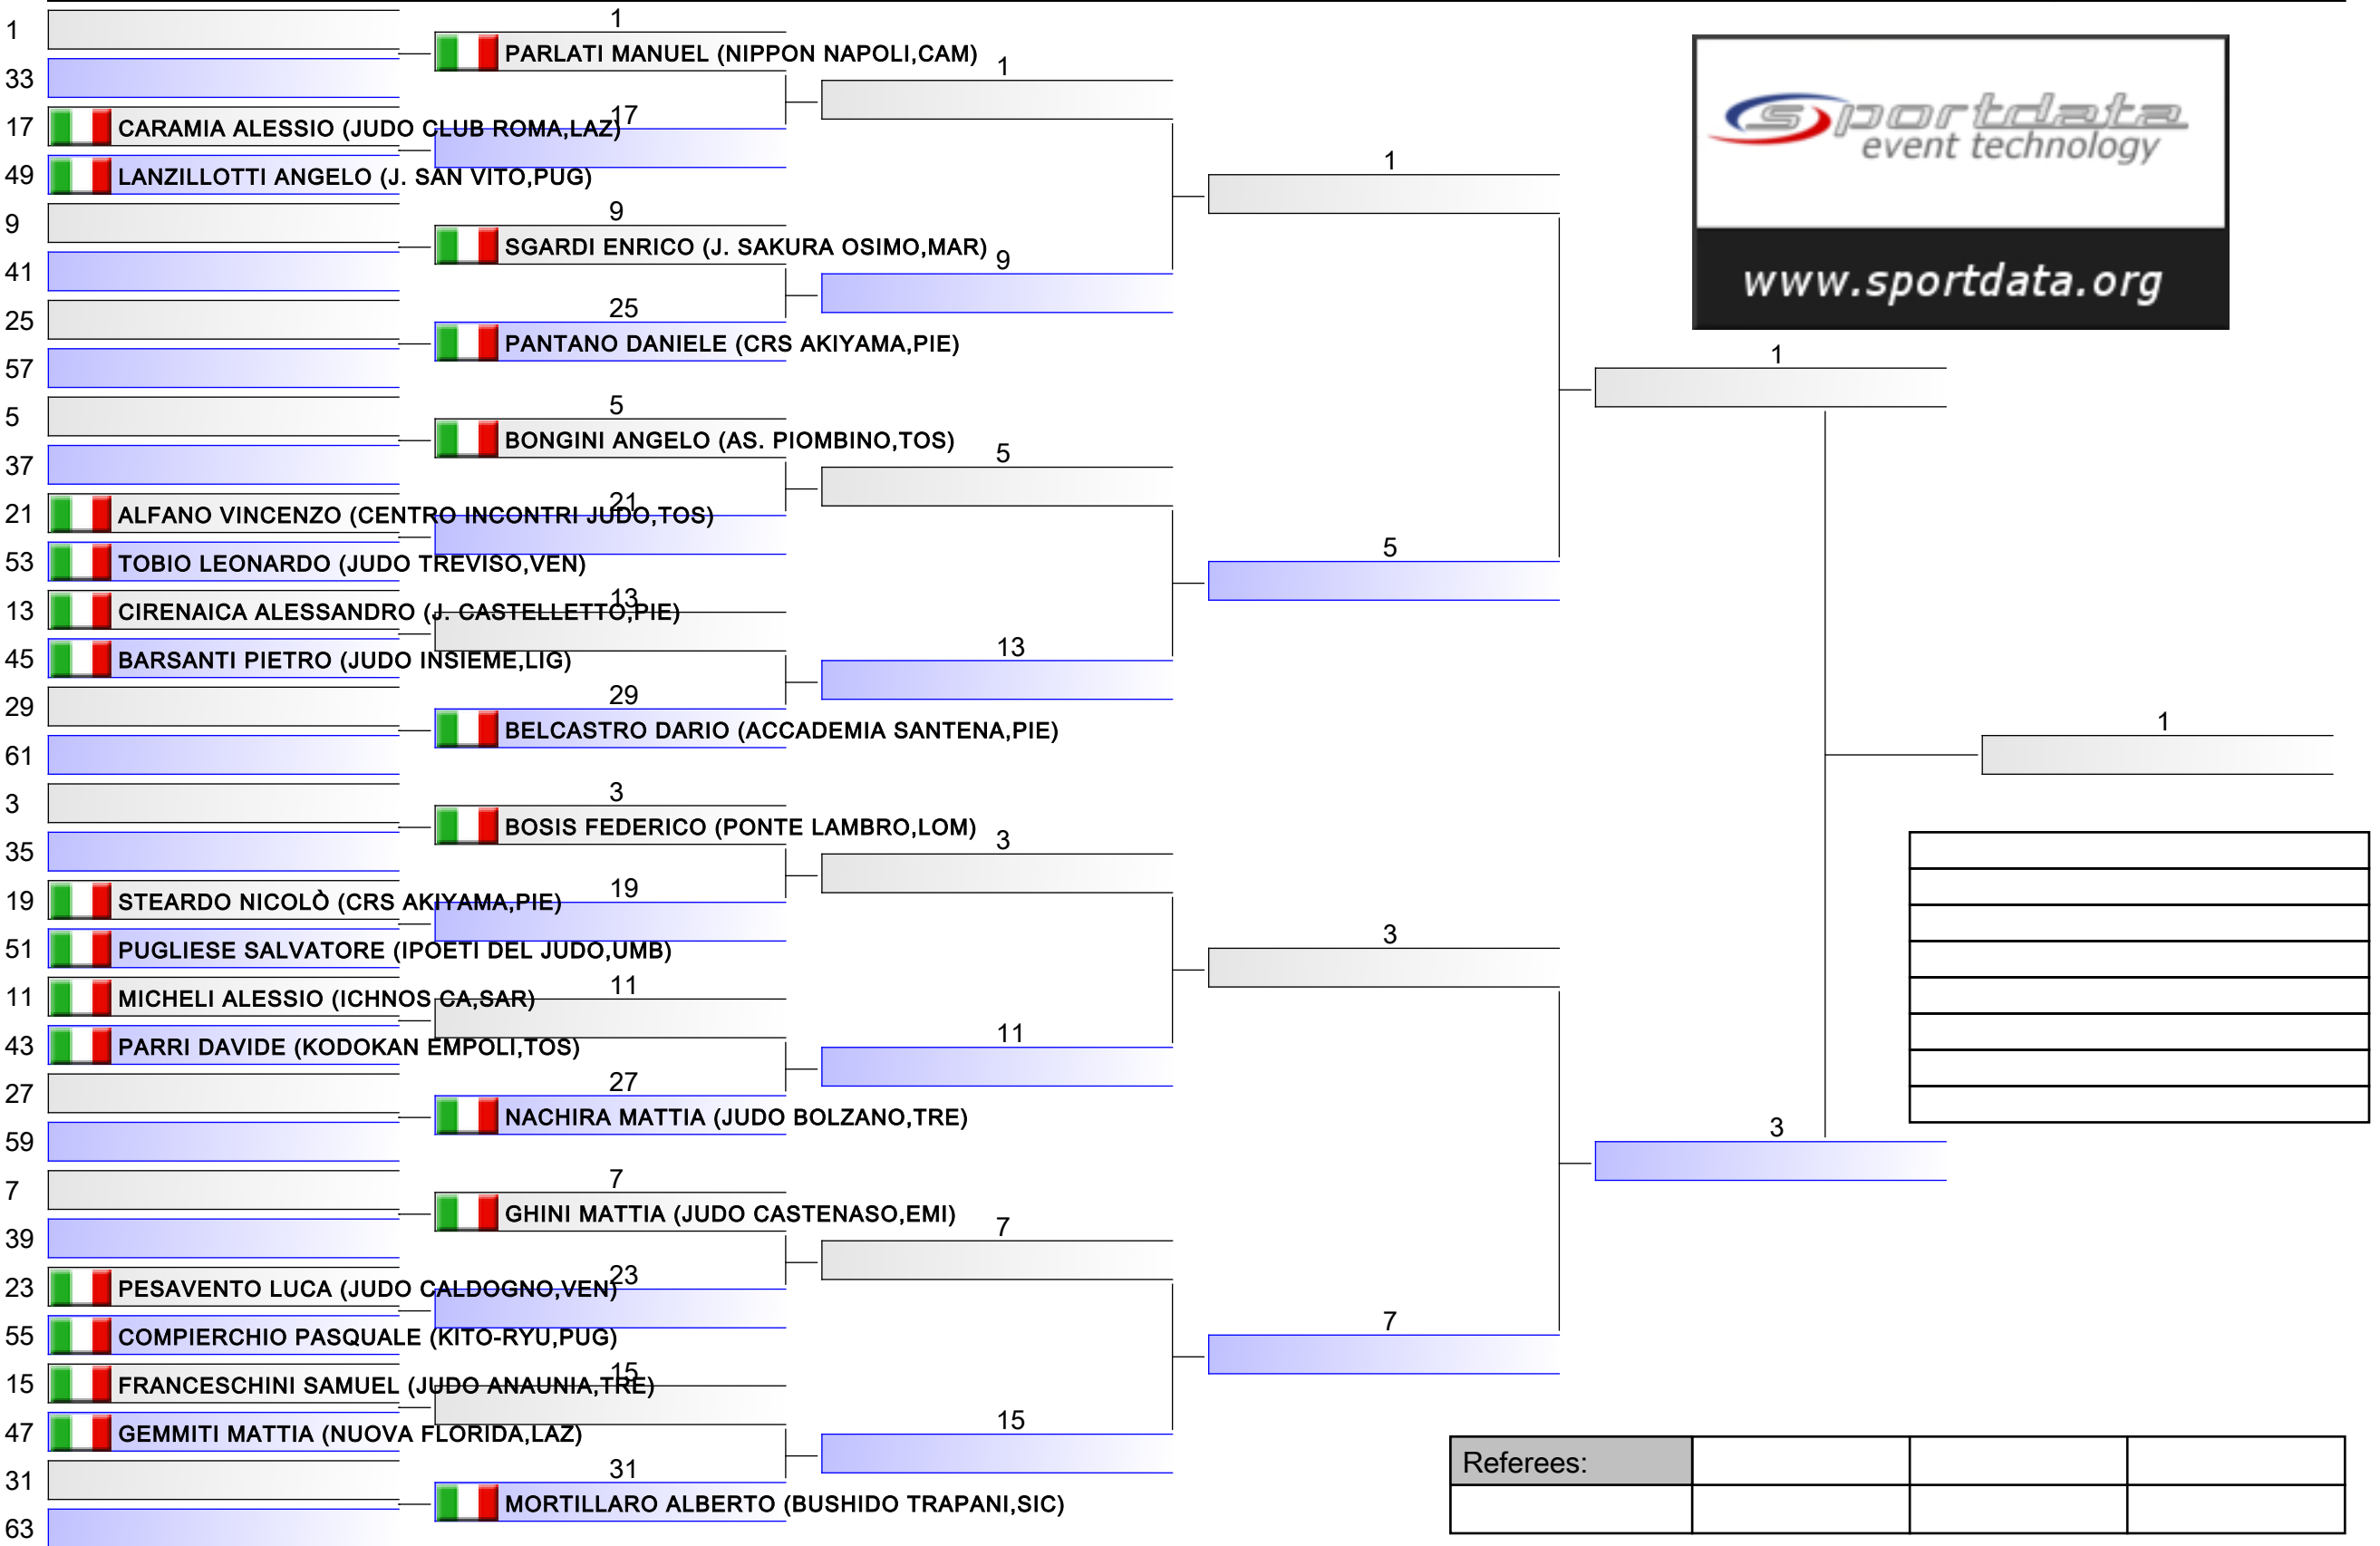

GRAND PRIX EMILIA ROMAGNA - Trofeo Italia Esordienti B M/F, Viale Carpi, 47838 Riccione RN, ITA
U15 F +70 KG - Round Robin (each against each)

Tatami

Pool
 1/1

 BERNETTI GIULIA (J.C. KEN OTANI,FRI)				
 CARDILLO LILIANA (JUDO FUORIGROTTA,CAM)				
 GERBELLI NICLA (JUDO OSIO SOTTO,LOM)				
 RAIA MIRIAM (BUSHIDO TRAPANI,SIC)				
 DE_PAOLI MORGANA (COMUNALE RICCIONE,EMI)				
 BERNETTI GIULIA (J.C. KEN OTANI,FRI)				
 GERBELLI NICLA (JUDO OSIO SOTTO,LOM)				
 CARDILLO LILIANA (JUDO FUORIGROTTA,CAM)				
 BERNETTI GIULIA (J.C. KEN OTANI,FRI)				
 GERBELLI NICLA (JUDO OSIO SOTTO,LOM)				
 RAIA MIRIAM (BUSHIDO TRAPANI,SIC)				
 DE_PAOLI MORGANA (COMUNALE RICCIONE,EMI)				
 BERNETTI GIULIA (J.C. KEN OTANI,FRI)				
 RAIA MIRIAM (BUSHIDO TRAPANI,SIC)				
 CARDILLO LILIANA (JUDO FUORIGROTTA,CAM)				
 DE_PAOLI MORGANA (COMUNALE RICCIONE,EMI)				
 CARDILLO LILIANA (JUDO FUORIGROTTA,CAM)				
 RAIA MIRIAM (BUSHIDO TRAPANI,SIC)				
 DE_PAOLI MORGANA (COMUNALE RICCIONE,EMI)				
 GERBELLI NICLA (JUDO OSIO SOTTO,LOM)				

Referees:			

Referees:			

Final

Referees:			

Referees:			

Referees:			

Referees:			

Referees:			