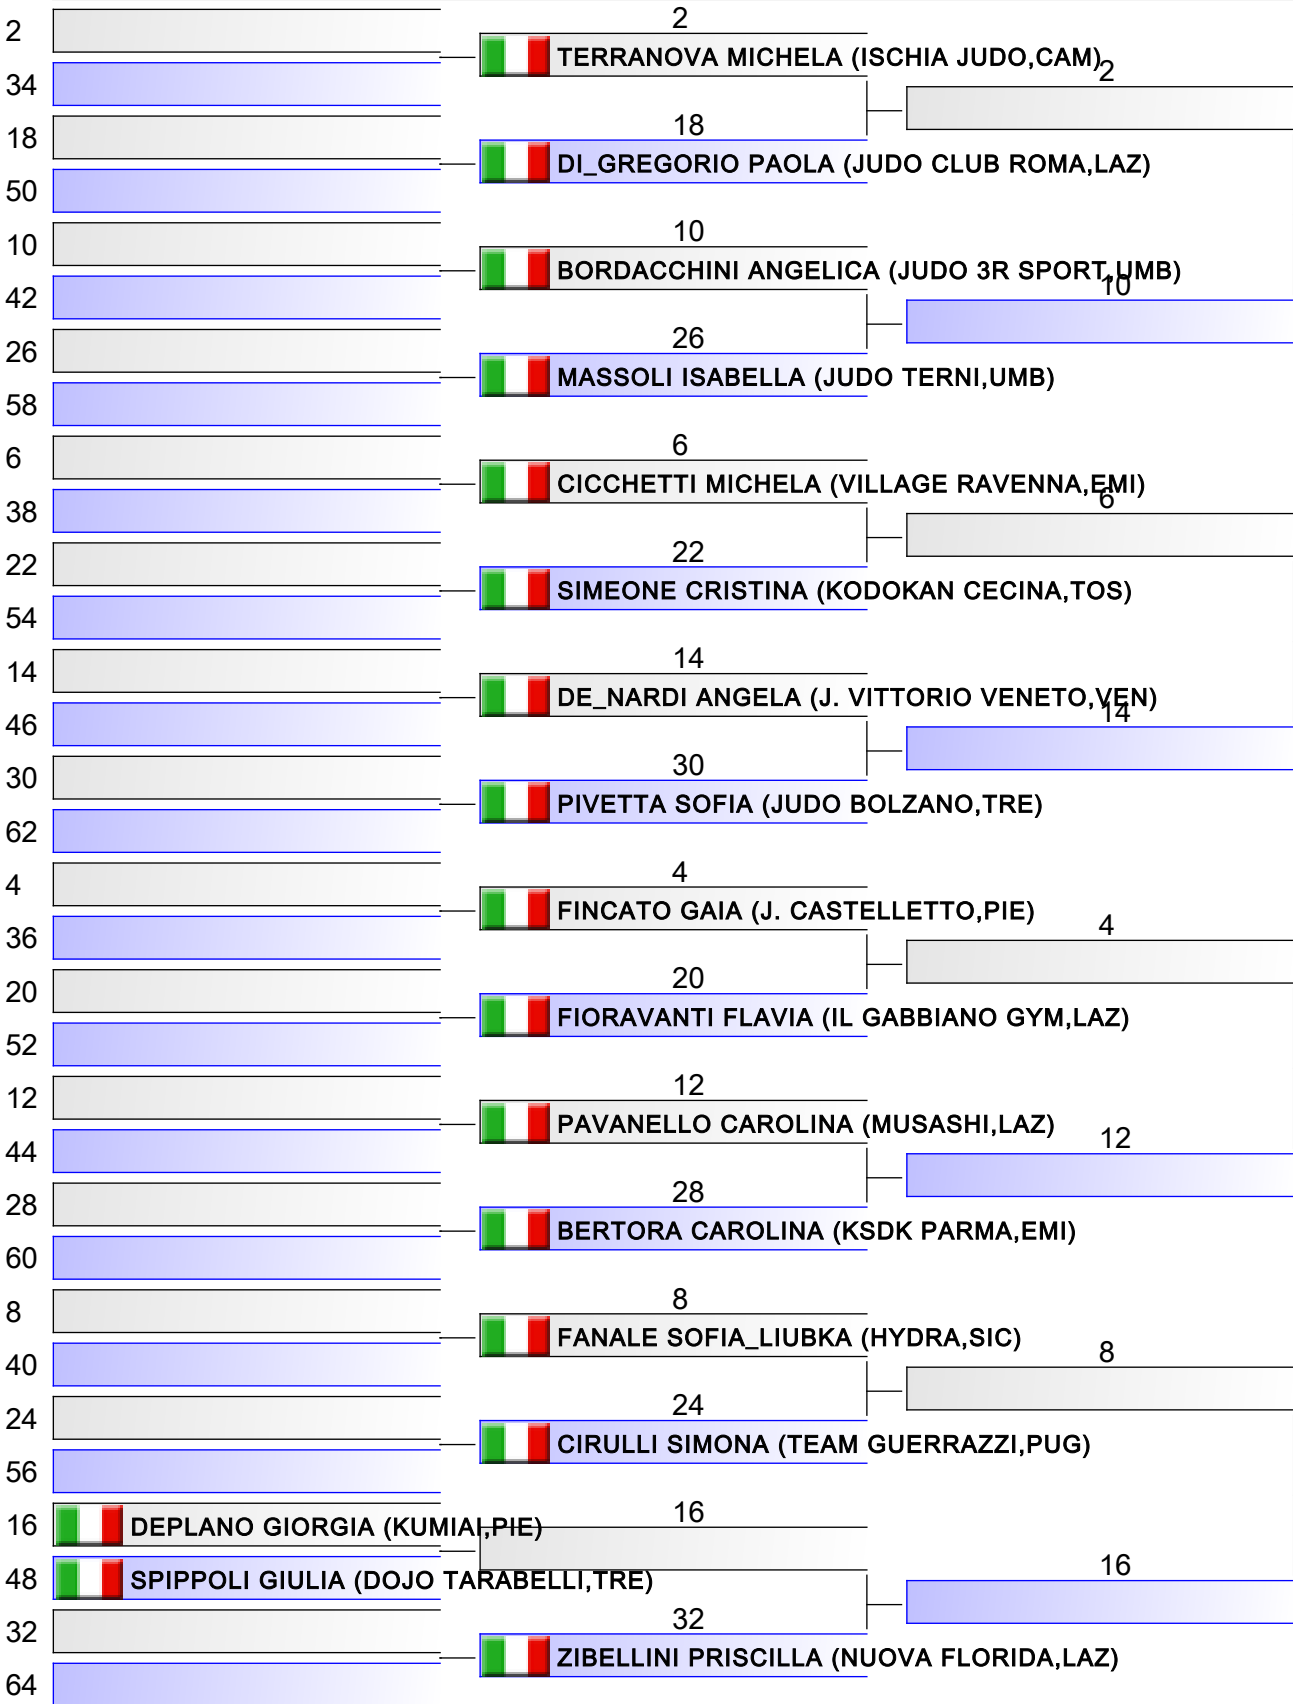

GRAND PRIX EMILIA ROMAGNA - Trofeo Italia Esordienti B M/F, Viale Carpi, 47838 Riccione RN, ITA
U15 F +70 KG - Round Robin (each against each)

Tatami

Pool
 1/1

 BERNETTI GIULIA (J.C. KEN OTANI,FRI)				
 CARDILLO LILIANA (JUDO FUORIGROTTA,CAM)				
 GERBELLI NICLA (JUDO OSIO SOTTO,LOM)				
 RAIA MIRIAM (BUSHIDO TRAPANI,SIC)				
 DE_PAOLI MORGANA (COMUNALE RICCIONE,EMI)				
 BERNETTI GIULIA (J.C. KEN OTANI,FRI)				
 GERBELLI NICLA (JUDO OSIO SOTTO,LOM)				
 CARDILLO LILIANA (JUDO FUORIGROTTA,CAM)				
 BERNETTI GIULIA (J.C. KEN OTANI,FRI)				
 GERBELLI NICLA (JUDO OSIO SOTTO,LOM)				
 RAIA MIRIAM (BUSHIDO TRAPANI,SIC)				
 DE_PAOLI MORGANA (COMUNALE RICCIONE,EMI)				
 BERNETTI GIULIA (J.C. KEN OTANI,FRI)				
 RAIA MIRIAM (BUSHIDO TRAPANI,SIC)				
 CARDILLO LILIANA (JUDO FUORIGROTTA,CAM)				
 DE_PAOLI MORGANA (COMUNALE RICCIONE,EMI)				
 CARDILLO LILIANA (JUDO FUORIGROTTA,CAM)				
 RAIA MIRIAM (BUSHIDO TRAPANI,SIC)				
 DE_PAOLI MORGANA (COMUNALE RICCIONE,EMI)				
 GERBELLI NICLA (JUDO OSIO SOTTO,LOM)				

Referees:			

Referees:			

Final

Referees:			

Referees:			

Referees:			

Referees:			

Referees:			