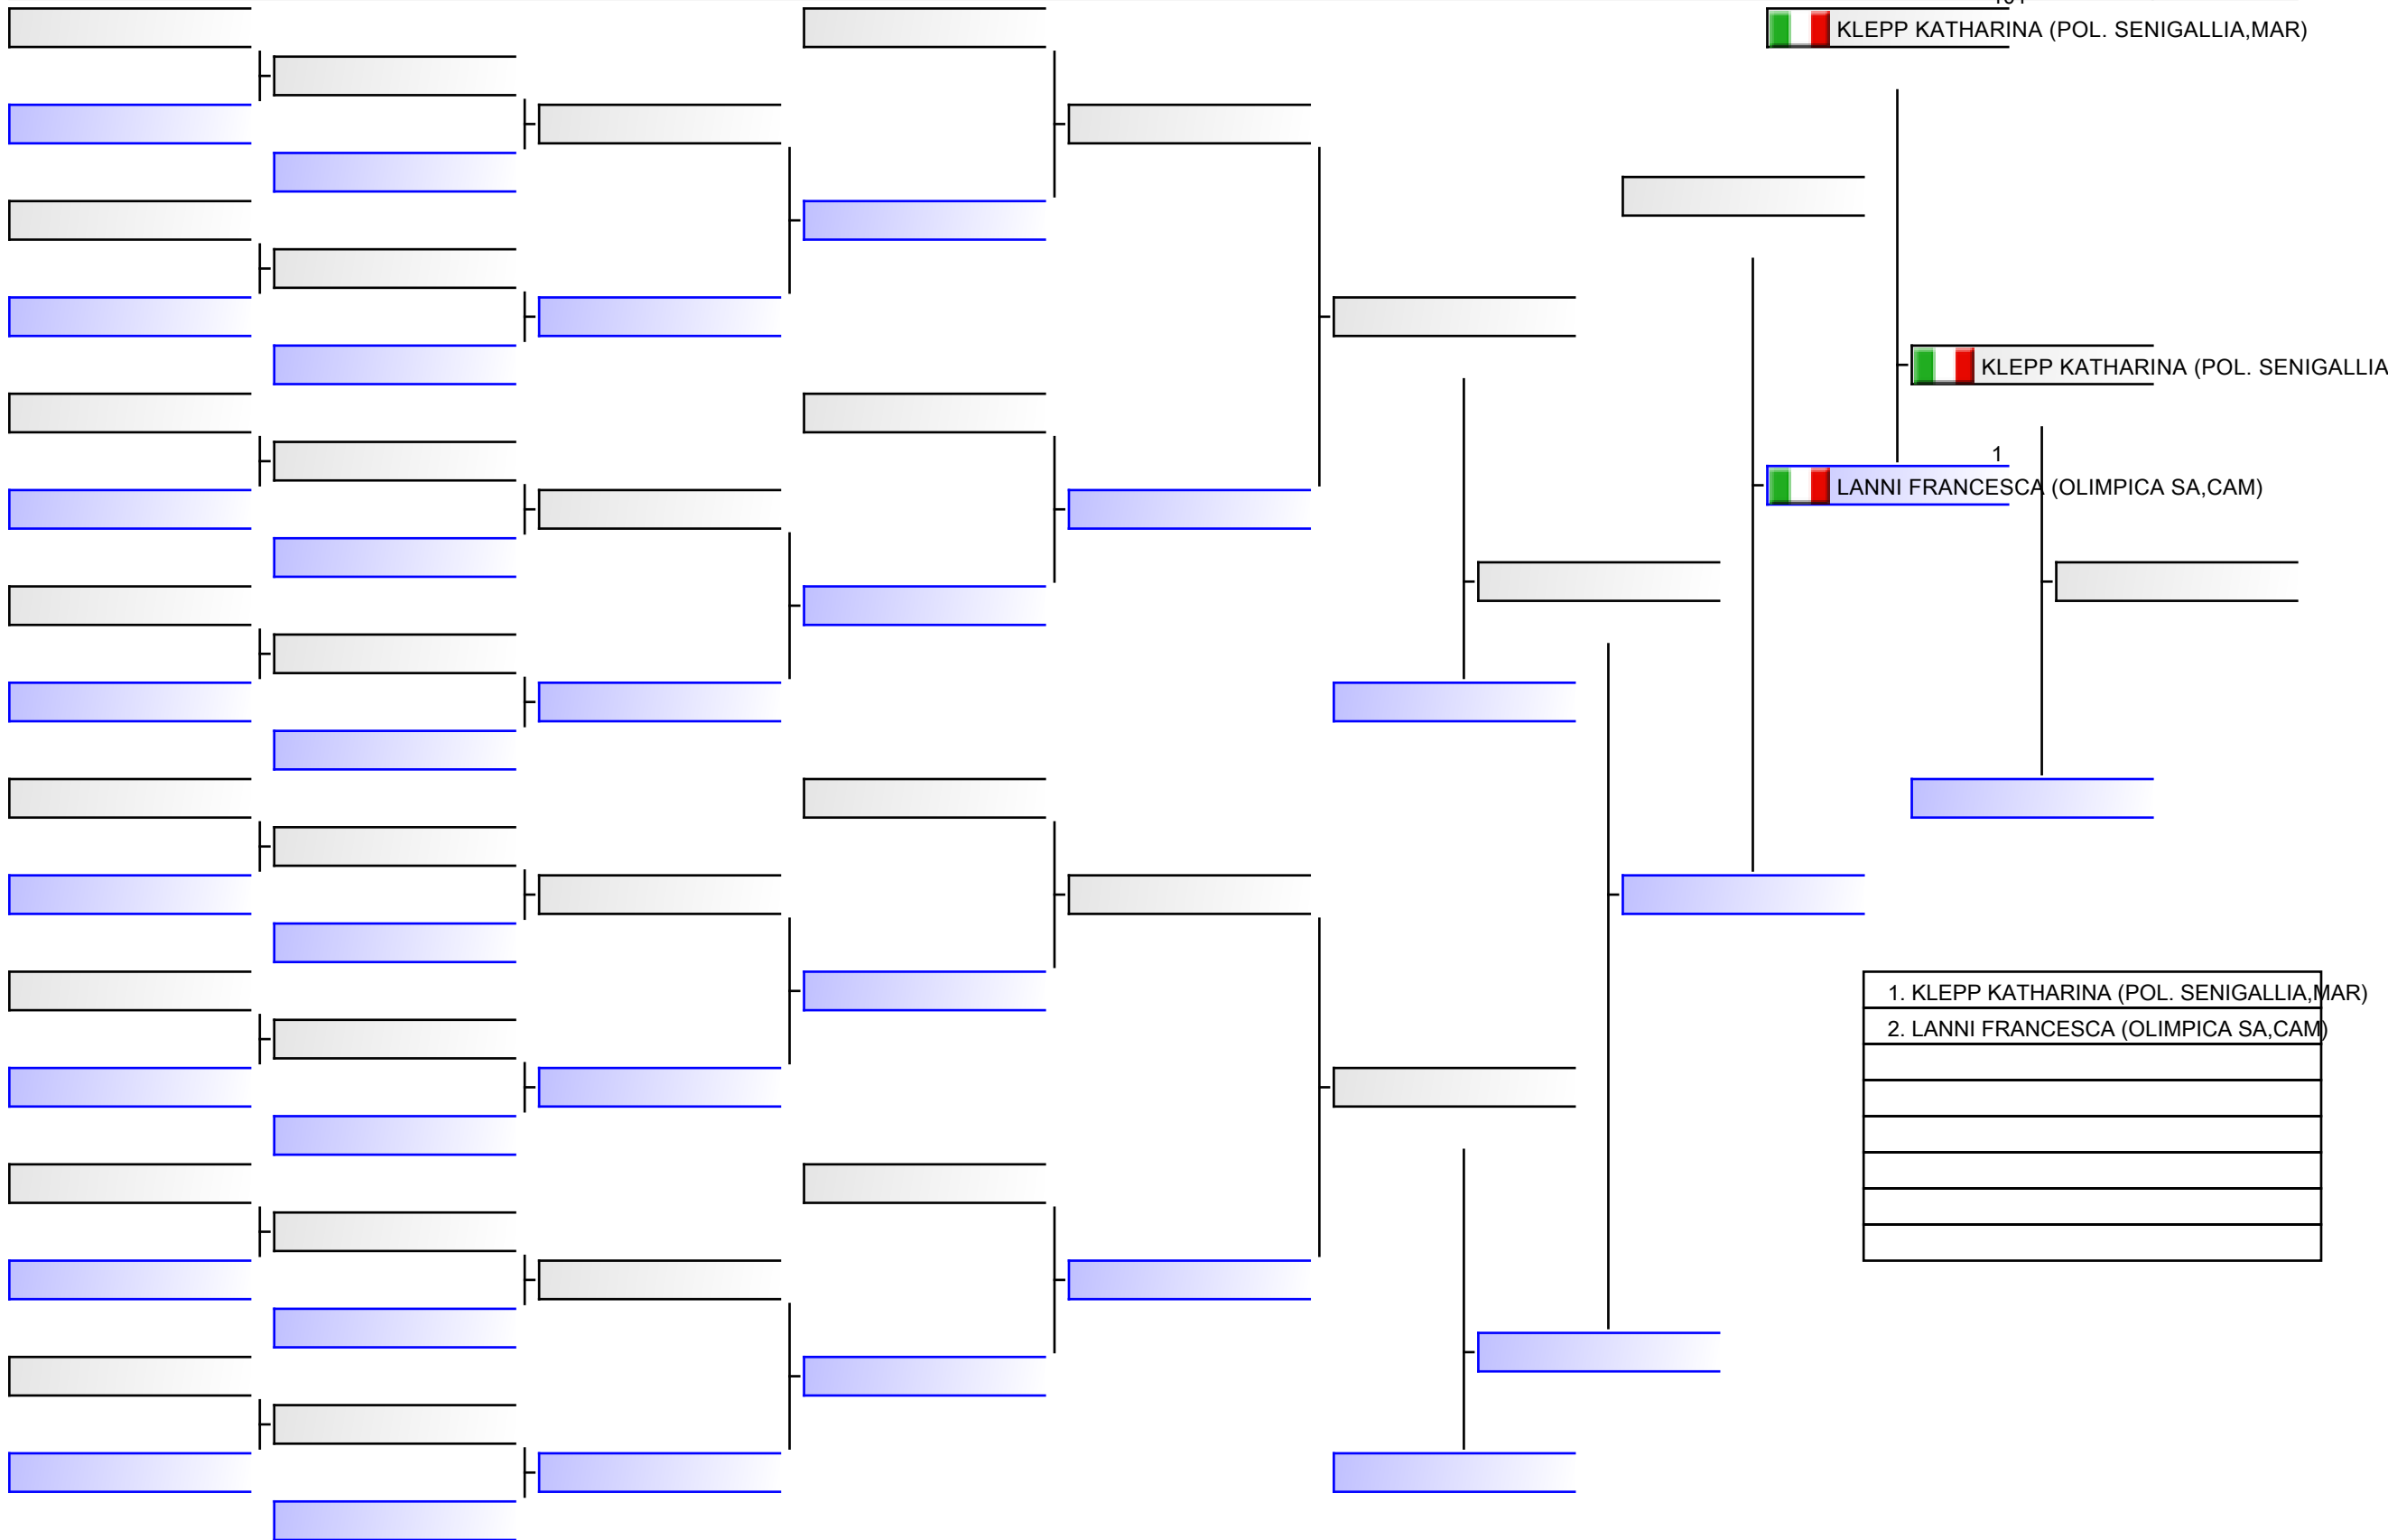

U15 F -70 KG - Double-Elimination

KLEPP KATHARINA (POL. SENIGALLIA, MAR)

KLEPP KATHARINA (POL. SENIGALLIA, MAR)

LANNI FRANCESCA (OLIMPICA SA, CAM)

1. KLEPP KATHARINA (POL. SENIGALLIA, MAR)

2. LANNI FRANCESCA (OLIMPICA SA, CAM)