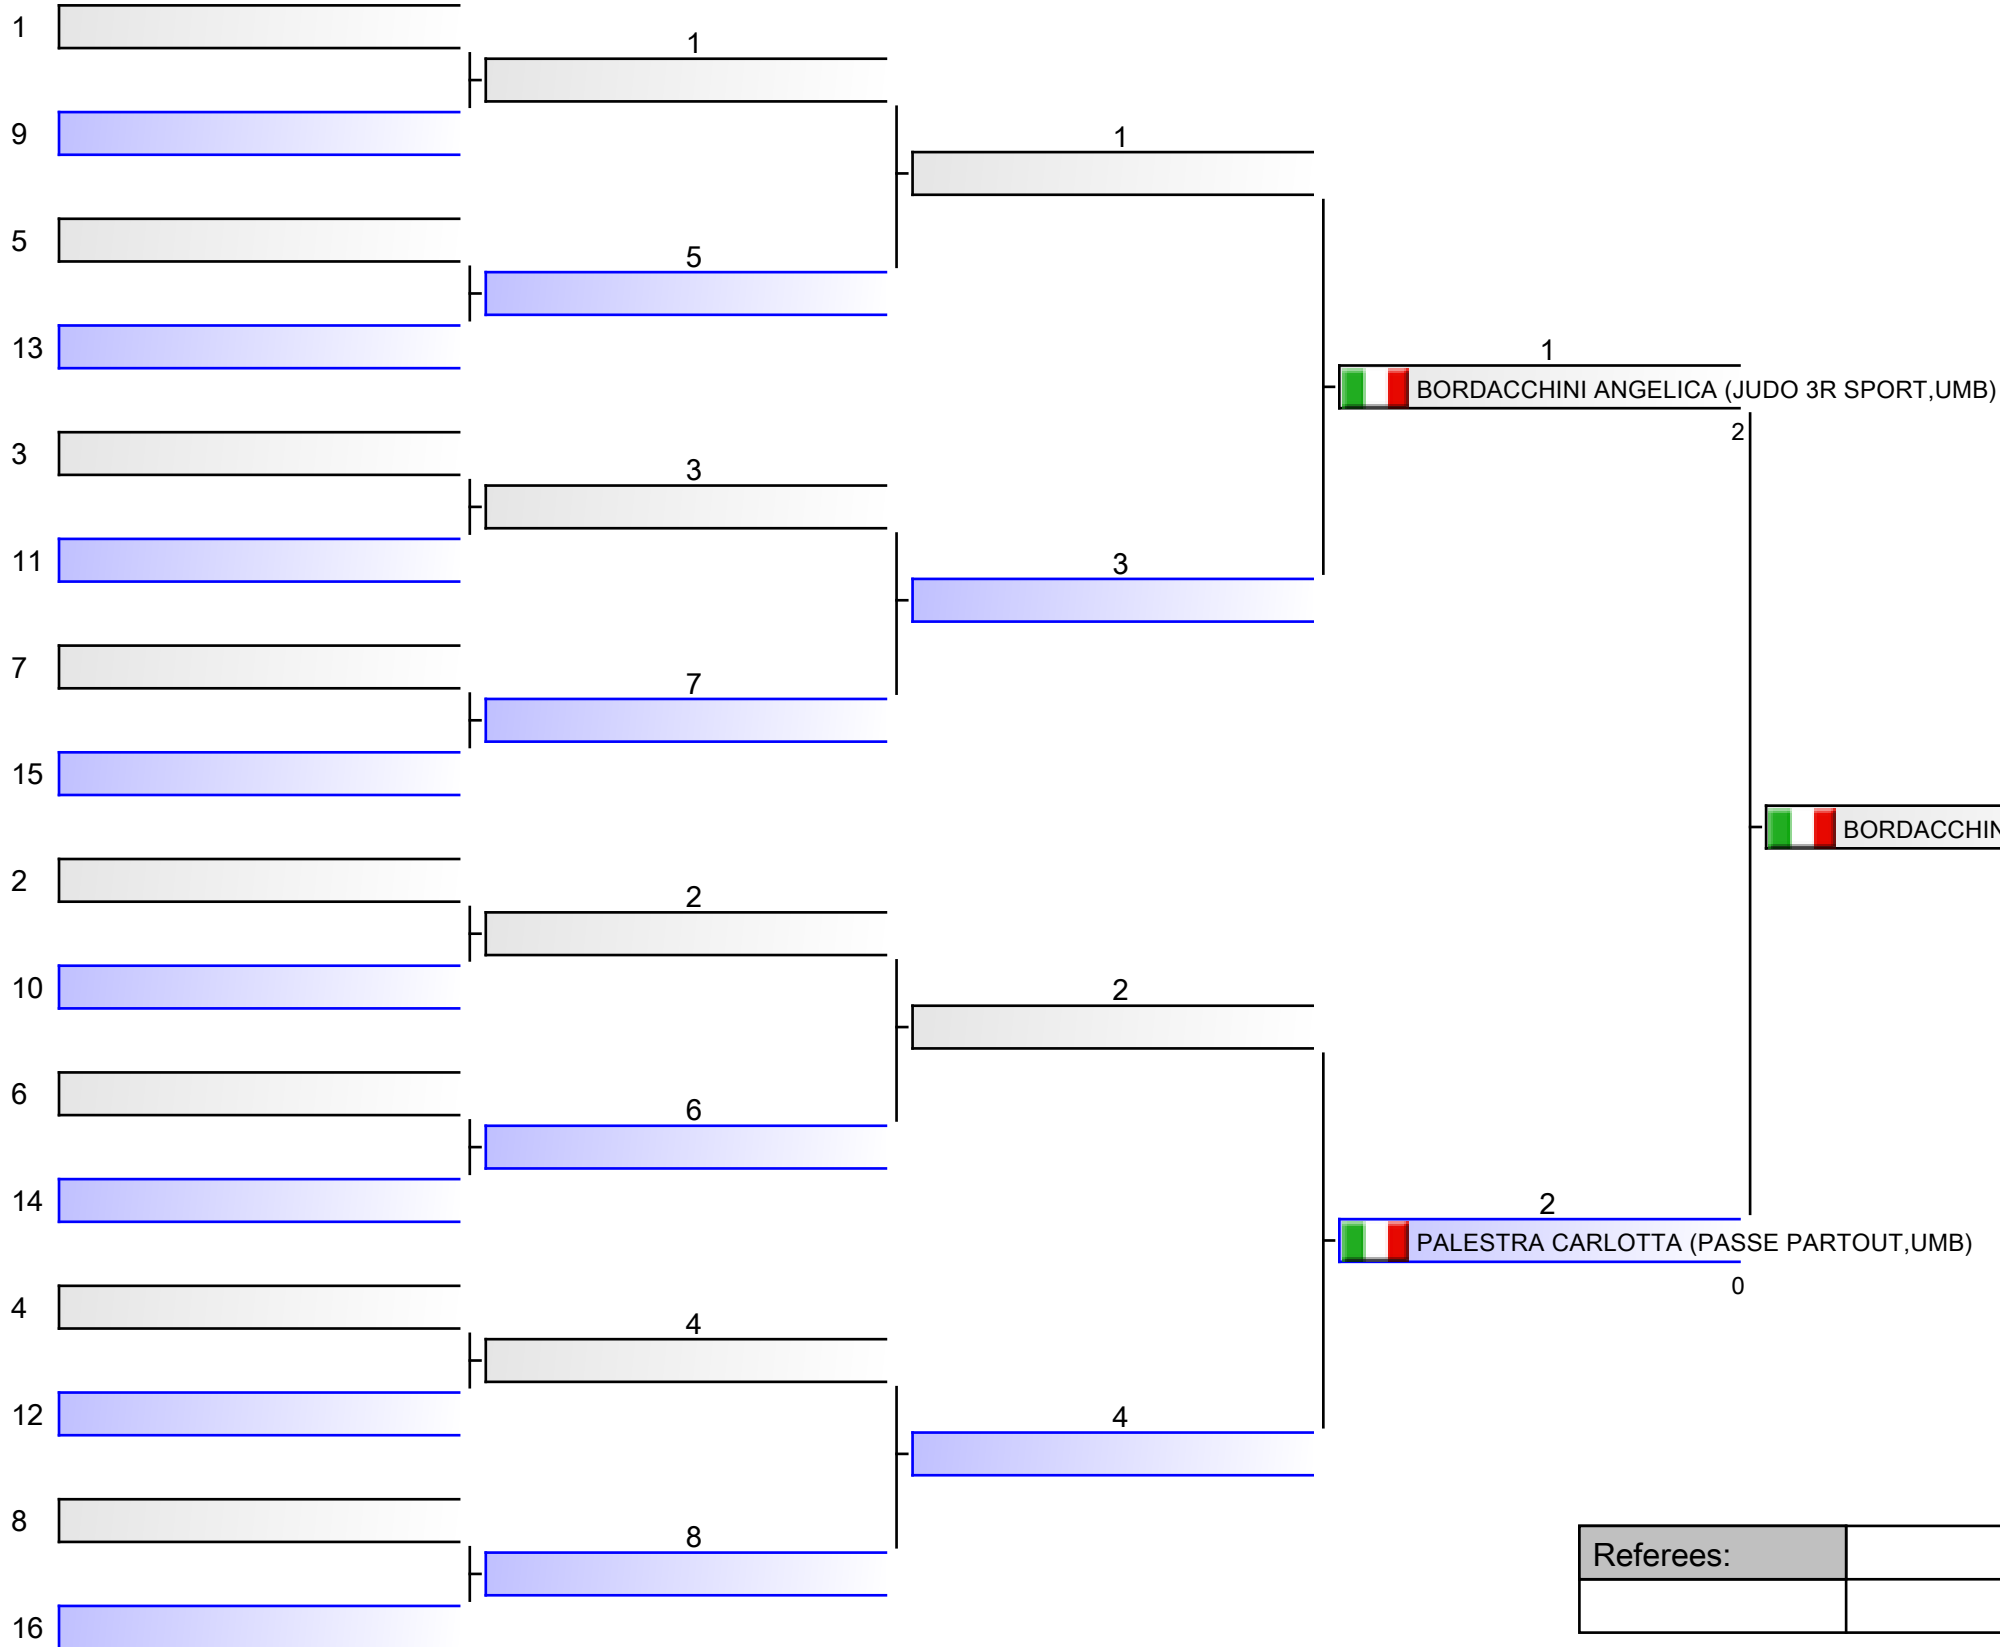

U15 F -40 KG

1	 BOLOGNA NOEMI (KODOKAN CASERTA,CAM)	0	 MADDALONI SERENA (STAR JUDO CLUB,CAM)
2	 MADDALONI SERENA (STAR JUDO CLUB,CAM)	2	
3	 PISANO IDA (KODOKAN CASERTA,CAM)	0	 BOLOGNA NOEMI (KODOKAN CASERTA,CAM)
4	 BOLOGNA NOEMI (KODOKAN CASERTA,CAM)	0	
5	 MADDALONI SERENA (STAR JUDO CLUB,CAM)	10	 MADDALONI SERENA (STAR JUDO CLUB,CAM)
6	 PISANO IDA (KODOKAN CASERTA,CAM)	0	

Referees:			

U15 F -52 KG - Double-Elimination

Tatami

Pool

1/1

1. BORDACCHINI ANGELICA (JUDO 3R SPORT,UMB)
2. PALESTRA CARLOTTA (PASSE PARTOUT,UMB)

Referees:			

U15 F -57 KG - Double-Elimination

Tatami

Pool

100

1/1

CONSOLO LUDOVICA (MIRIADE RM,LAZ)	2	CONSOLO LUDOVICA (MIRIADE RM,LAZ)
CAPECCHI SARA (asdcja,)	0	
GULLOTTO ILARIA (TUSCIA JUDO,LAZ)	0	VAGAGGINI MARINA (asdcja,)
VAGAGGINI MARINA (asdcja,)	2	
MARTINI FRANCESCA (JUDO 2R SPORT,UMB)	0	CONSOLO LUDOVICA (MIRIADE RM,LAZ)
CONSOLO LUDOVICA (MIRIADE RM,LAZ)	101	
GULLOTTO ILARIA (TUSCIA JUDO,LAZ)	0	CAPECCHI SARA (asdcja,)
CAPECCHI SARA (asdcja,)	2	
CONSOLO LUDOVICA (MIRIADE RM,LAZ)	100	CONSOLO LUDOVICA (MIRIADE RM,LAZ)
GULLOTTO ILARIA (TUSCIA JUDO,LAZ)	0	
VAGAGGINI MARINA (asdcja,)	0	MARTINI FRANCESCA (JUDO 3R SPORT,UMB)
MARTINI FRANCESCA (JUDO 3R SPORT,UMB)	1	
CONSOLO LUDOVICA (MIRIADE RM,LAZ)	100	CONSOLO LUDOVICA (MIRIADE RM,LAZ)
VAGAGGINI MARINA (asdcja,)	0	
CAPECCHI SARA (asdcja,)	0	MARTINI FRANCESCA (JUDO 3R SPORT,UMB)
MARTINI FRANCESCA (JUDO 3R SPORT,UMB)	100	
CAPECCHI SARA (asdcja,)	0	CAPECCHI SARA (asdcja,)
VAGAGGINI MARINA (asdcja,)	0	
MARTINI FRANCESCA (JUDO 2R SPORT,UMB)	2	MARTINI FRANCESCA (JUDO 3R SPORT,UMB)
GULLOTTO ILARIA (TUSCIA JUDO,LAZ)	0	