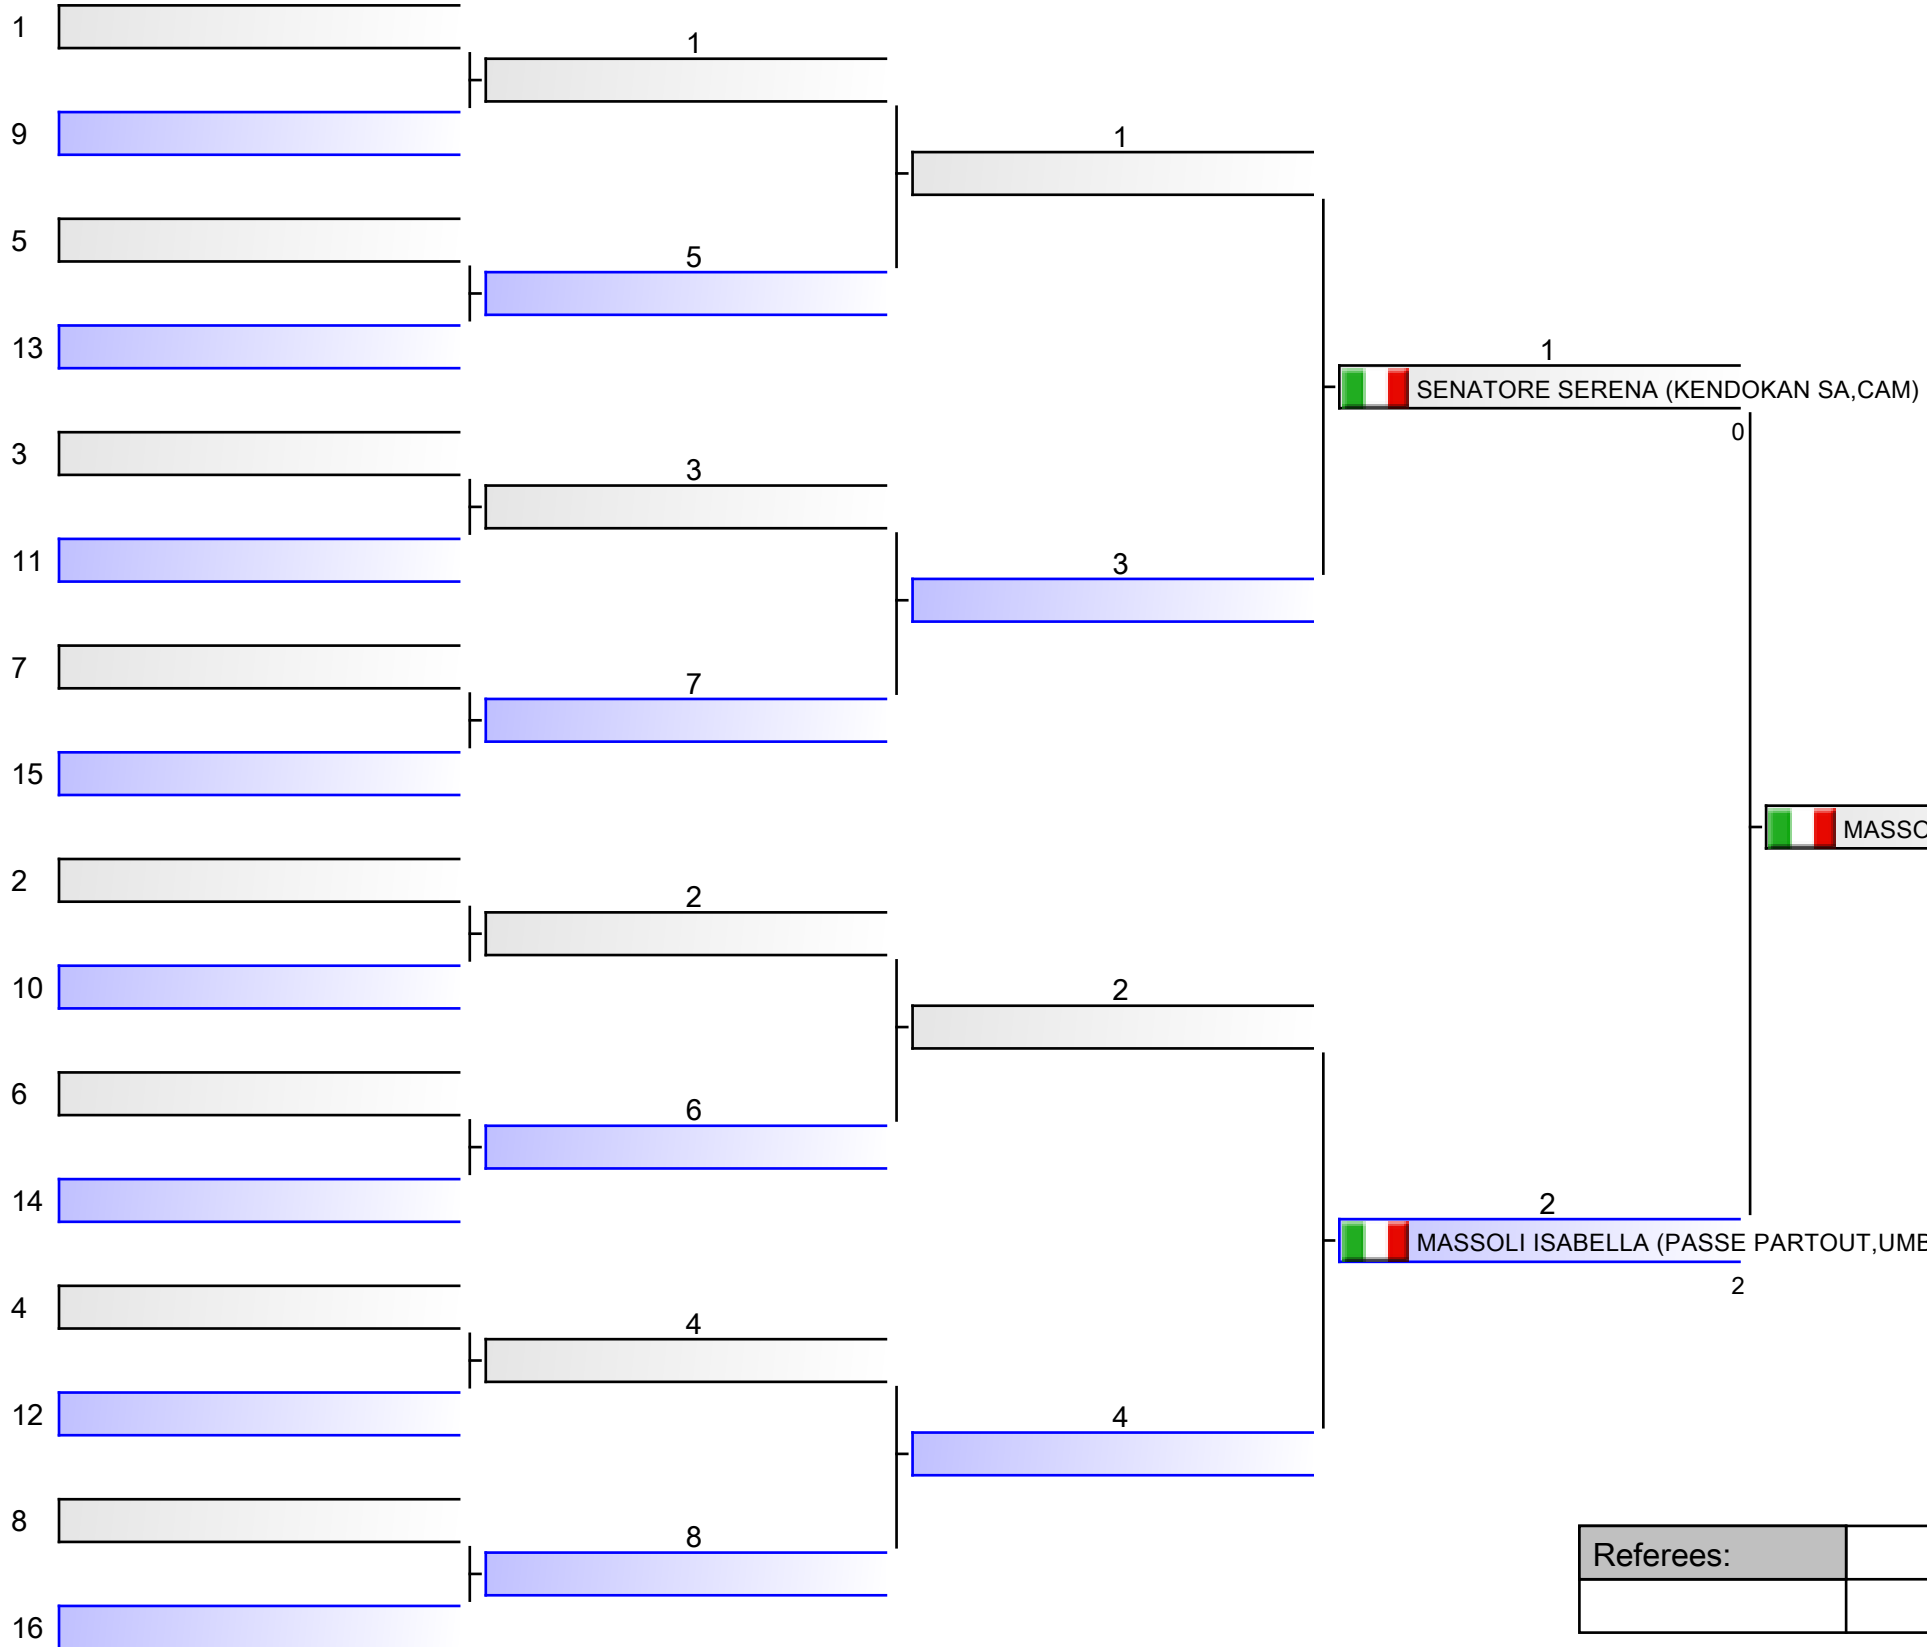

1. MASSOLI ISABELLA (PASSE PARTOUT,UMB)
2. SENATORE SERENA (KENDOKAN SA,CAM)

Referees: