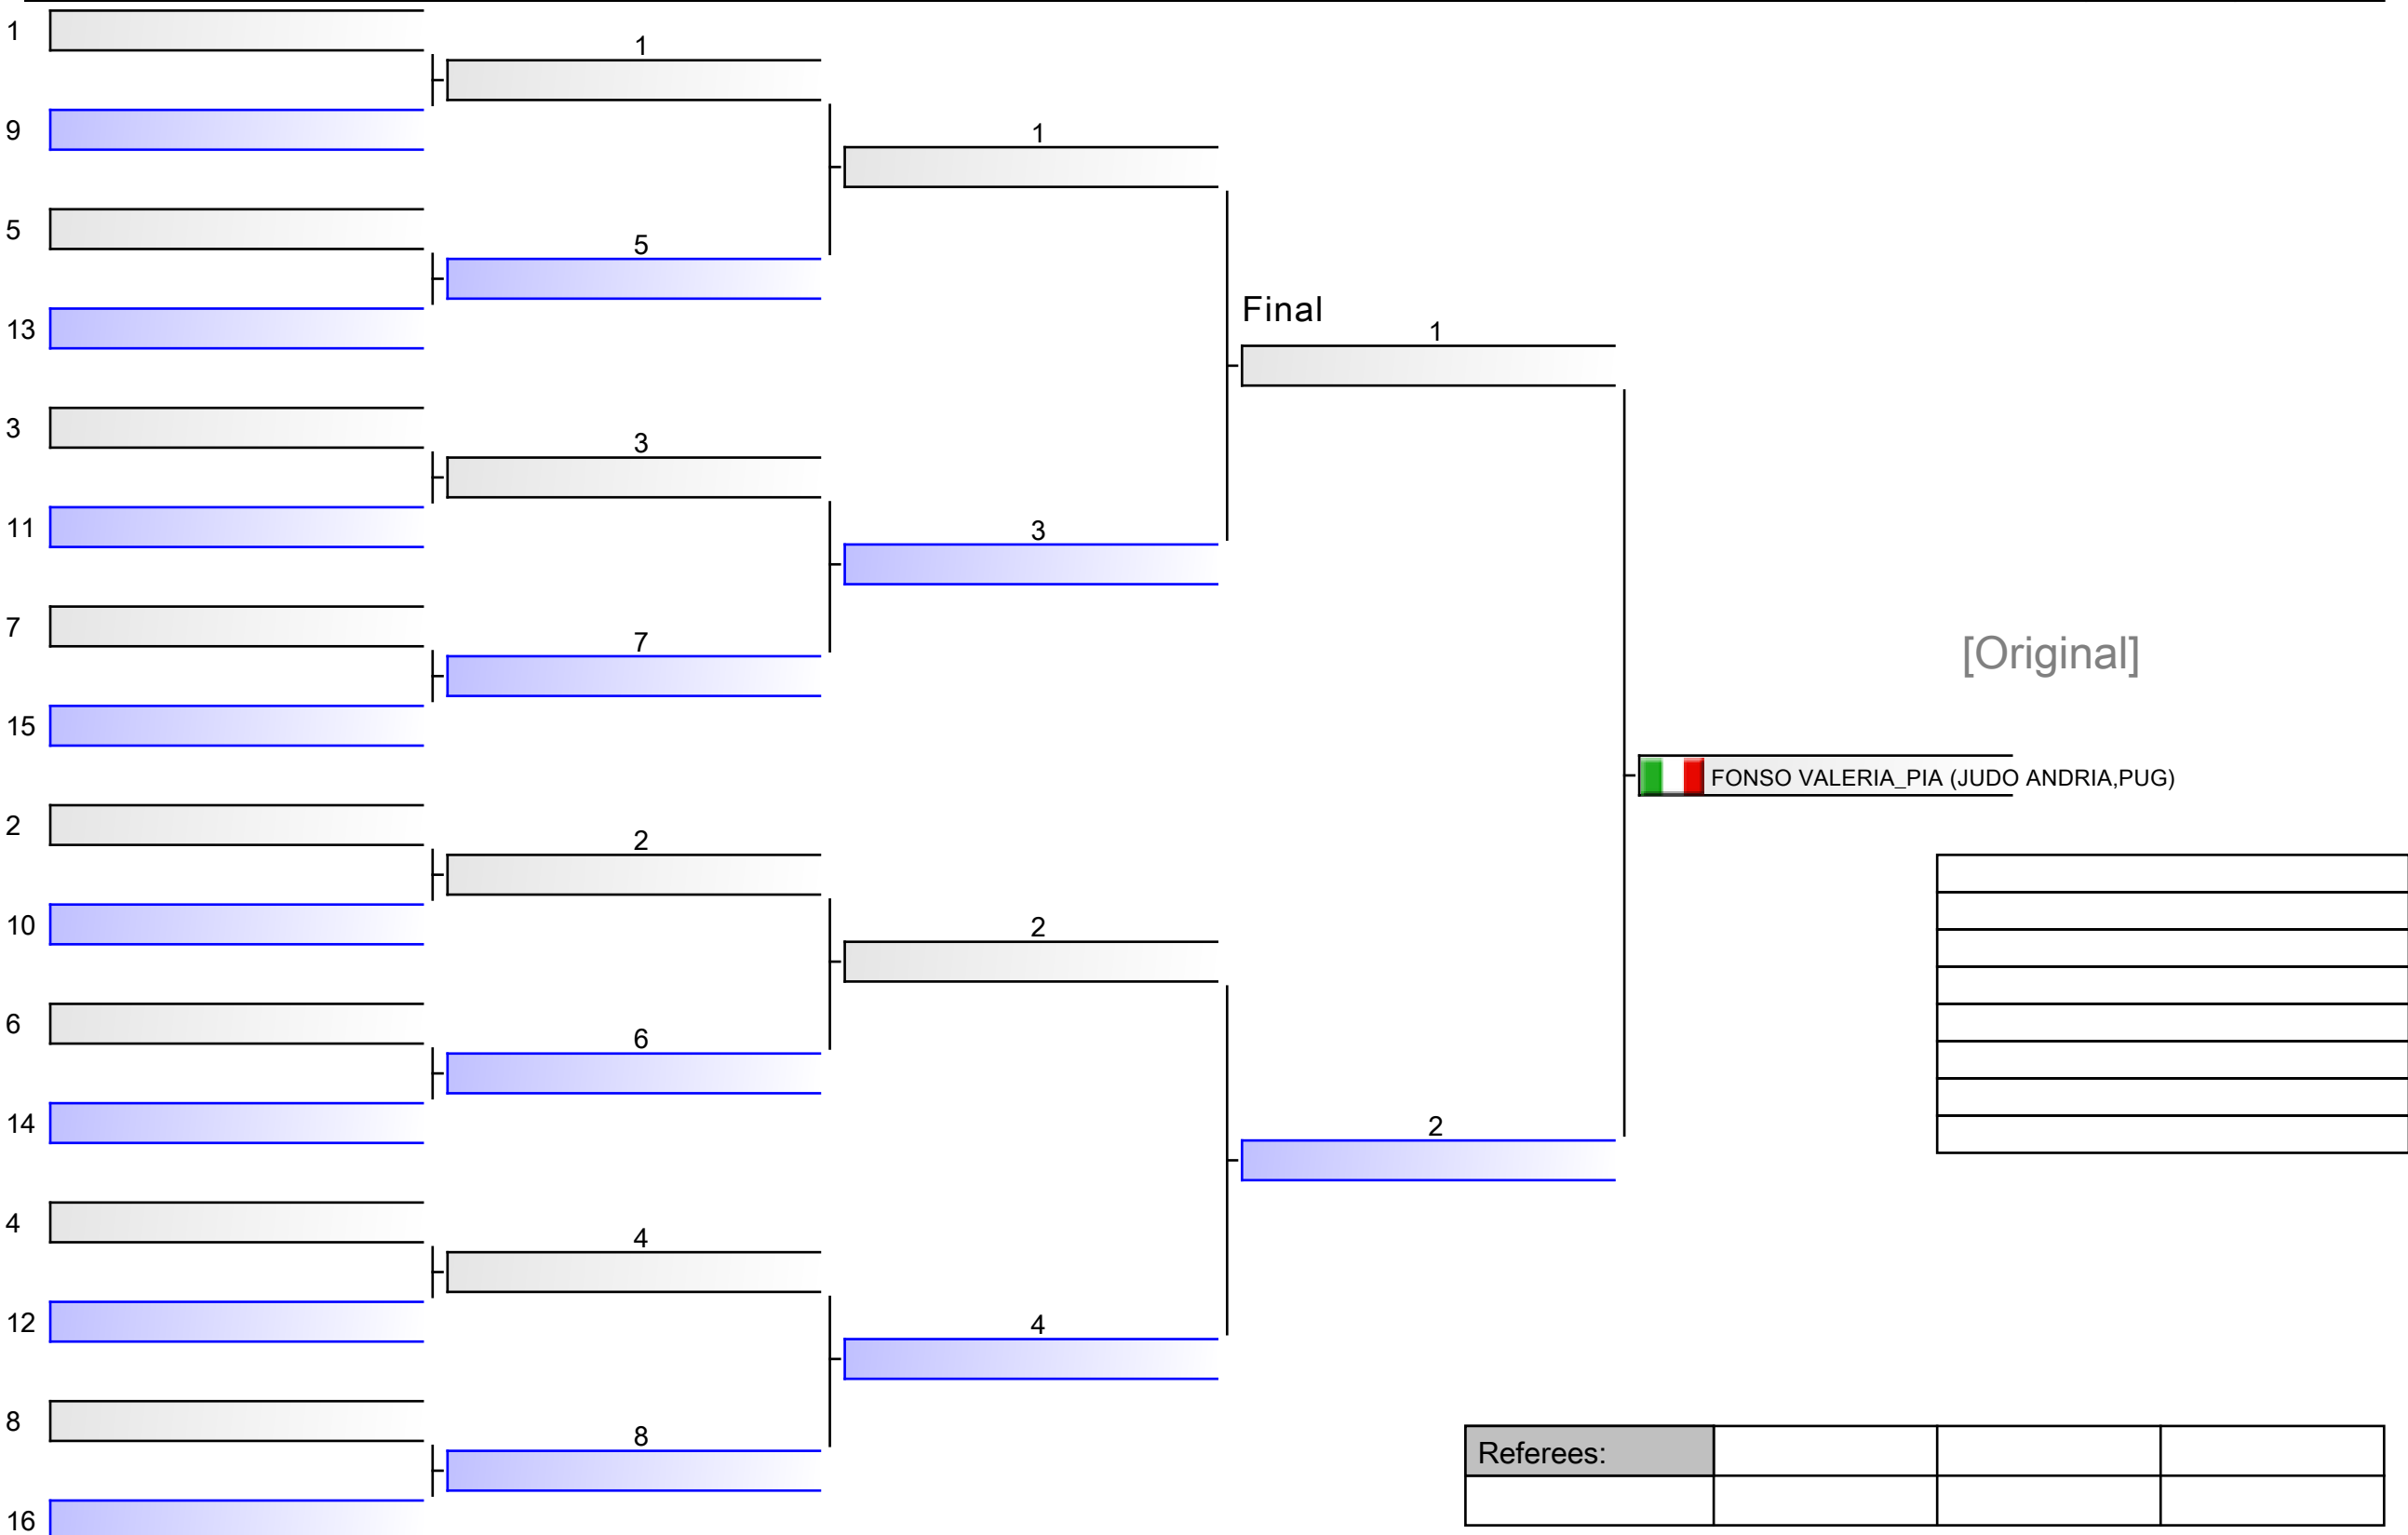

U15 F -40 KG

1	 BOLOGNA NOEMI (KODOKAN CASERTA,CAM)	0	 MADDALONI SERENA (STAR JUDO CLUB,CAM)
2	 MADDALONI SERENA (STAR JUDO CLUB,CAM)	2	
3	 PISANO IDA (KODOKAN CASERTA,CAM)	0	 BOLOGNA NOEMI (KODOKAN CASERTA,CAM)
4	 BOLOGNA NOEMI (KODOKAN CASERTA,CAM)	0	
5	 MADDALONI SERENA (STAR JUDO CLUB,CAM)	10	 MADDALONI SERENA (STAR JUDO CLUB,CAM)
6	 PISANO IDA (KODOKAN CASERTA,CAM)	0	

Referees:			

U15 F -52 KG - Double-Elimination

Tatami

Pool

1/1

1. BORDACCHINI ANGELICA (JUDO 3R SPORT,UMB)
2. PALESTRA CARLOTTA (PASSE PARTOUT,UMB)

Referees:			

U15 F -57 KG - Double-Elimination