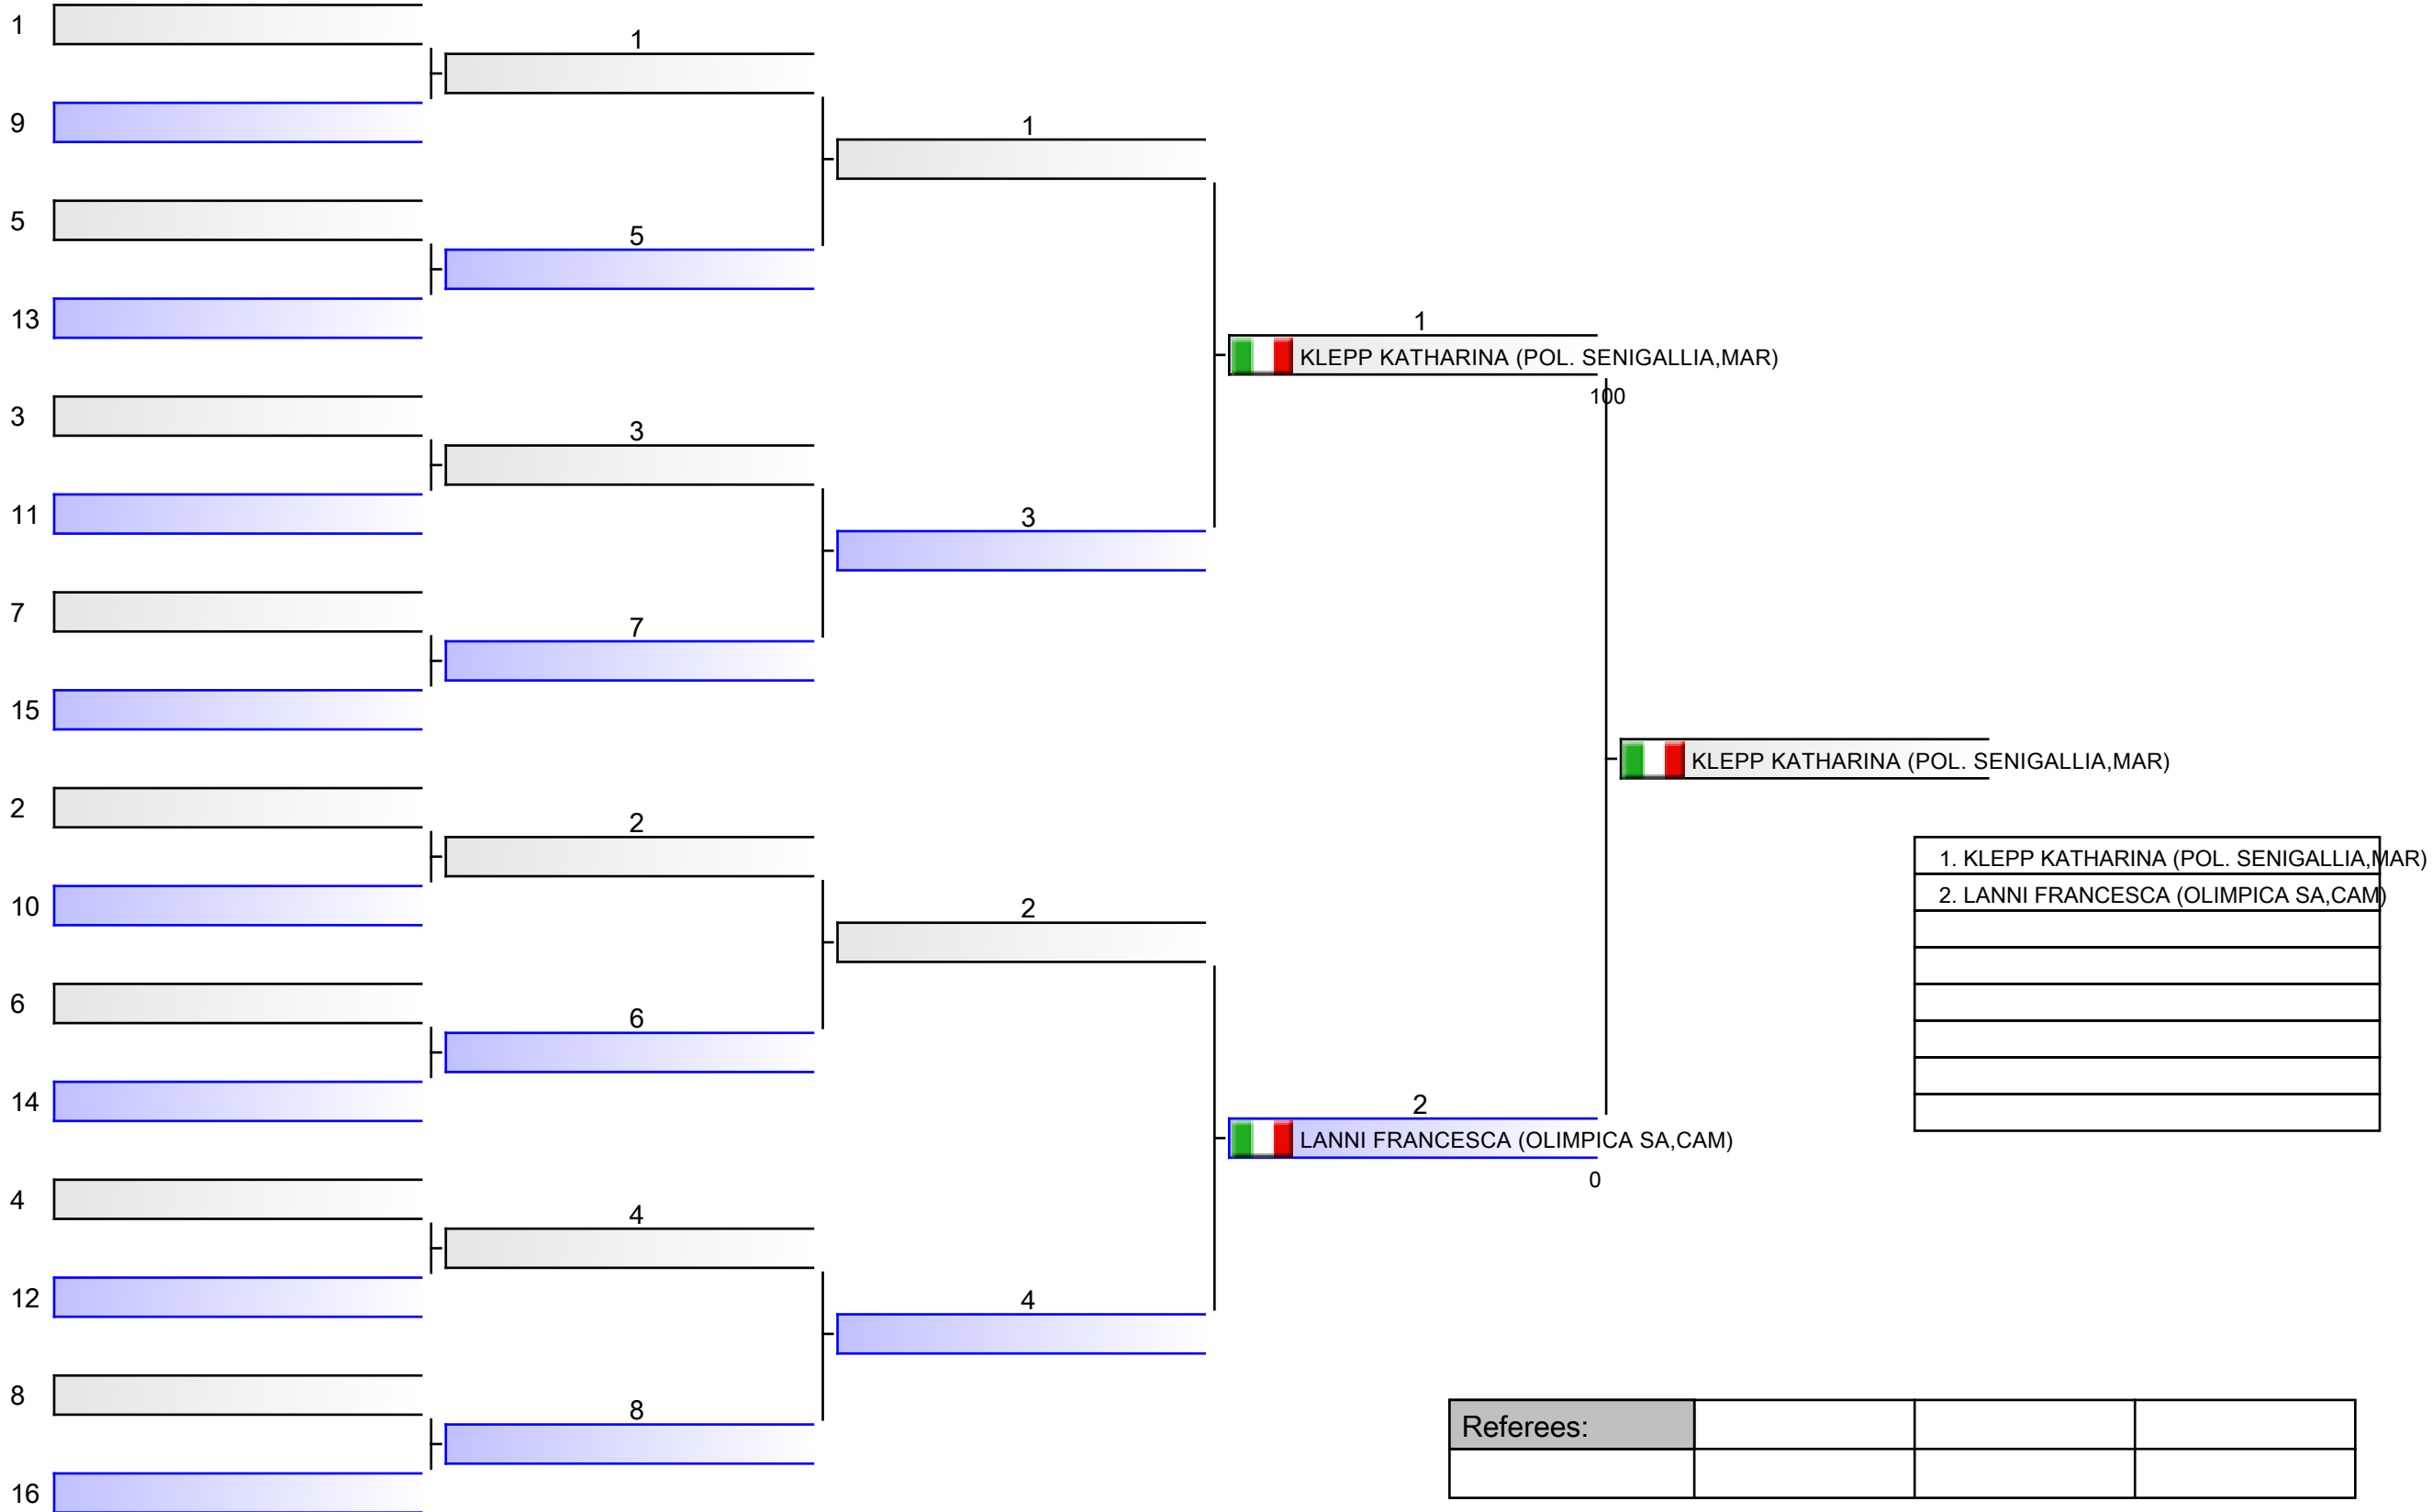

CONSOLO LUDOVICA (MIRIADE RM,LAZ)	2	CONSOLO LUDOVICA (MIRIADE RM,LAZ)
CAPECCHI SARA (asdcja,)	0	
GULLOTTO ILARIA (TUSCIA JUDO,LAZ)	0	VAGAGGINI MARINA (asdcja,)
VAGAGGINI MARINA (asdcja,)	2	
MARTINI FRANCESCA (JUDO 2R SPORT,UMB)	0	CONSOLO LUDOVICA (MIRIADE RM,LAZ)
CONSOLO LUDOVICA (MIRIADE RM,LAZ)	101	
GULLOTTO ILARIA (TUSCIA JUDO,LAZ)	0	CAPECCHI SARA (asdcja,)
CAPECCHI SARA (asdcja,)	2	
CONSOLO LUDOVICA (MIRIADE RM,LAZ)	100	CONSOLO LUDOVICA (MIRIADE RM,LAZ)
GULLOTTO ILARIA (TUSCIA JUDO,LAZ)	0	
VAGAGGINI MARINA (asdcja,)	0	MARTINI FRANCESCA (JUDO 3R SPORT,UMB)
MARTINI FRANCESCA (JUDO 3R SPORT,UMB)	1	
CONSOLO LUDOVICA (MIRIADE RM,LAZ)	100	CONSOLO LUDOVICA (MIRIADE RM,LAZ)
VAGAGGINI MARINA (asdcja,)	0	
CAPECCHI SARA (asdcja,)	0	MARTINI FRANCESCA (JUDO 3R SPORT,UMB)
MARTINI FRANCESCA (JUDO 3R SPORT,UMB)	100	
CAPECCHI SARA (asdcja,)	0	CAPECCHI SARA (asdcja,)
VAGAGGINI MARINA (asdcja,)	0	
MARTINI FRANCESCA (JUDO 2R SPORT,UMB)	2	MARTINI FRANCESCA (JUDO 3R SPORT,UMB)
GULLOTTO ILARIA (TUSCIA JUDO,LAZ)	0	

U15 F -70 KG