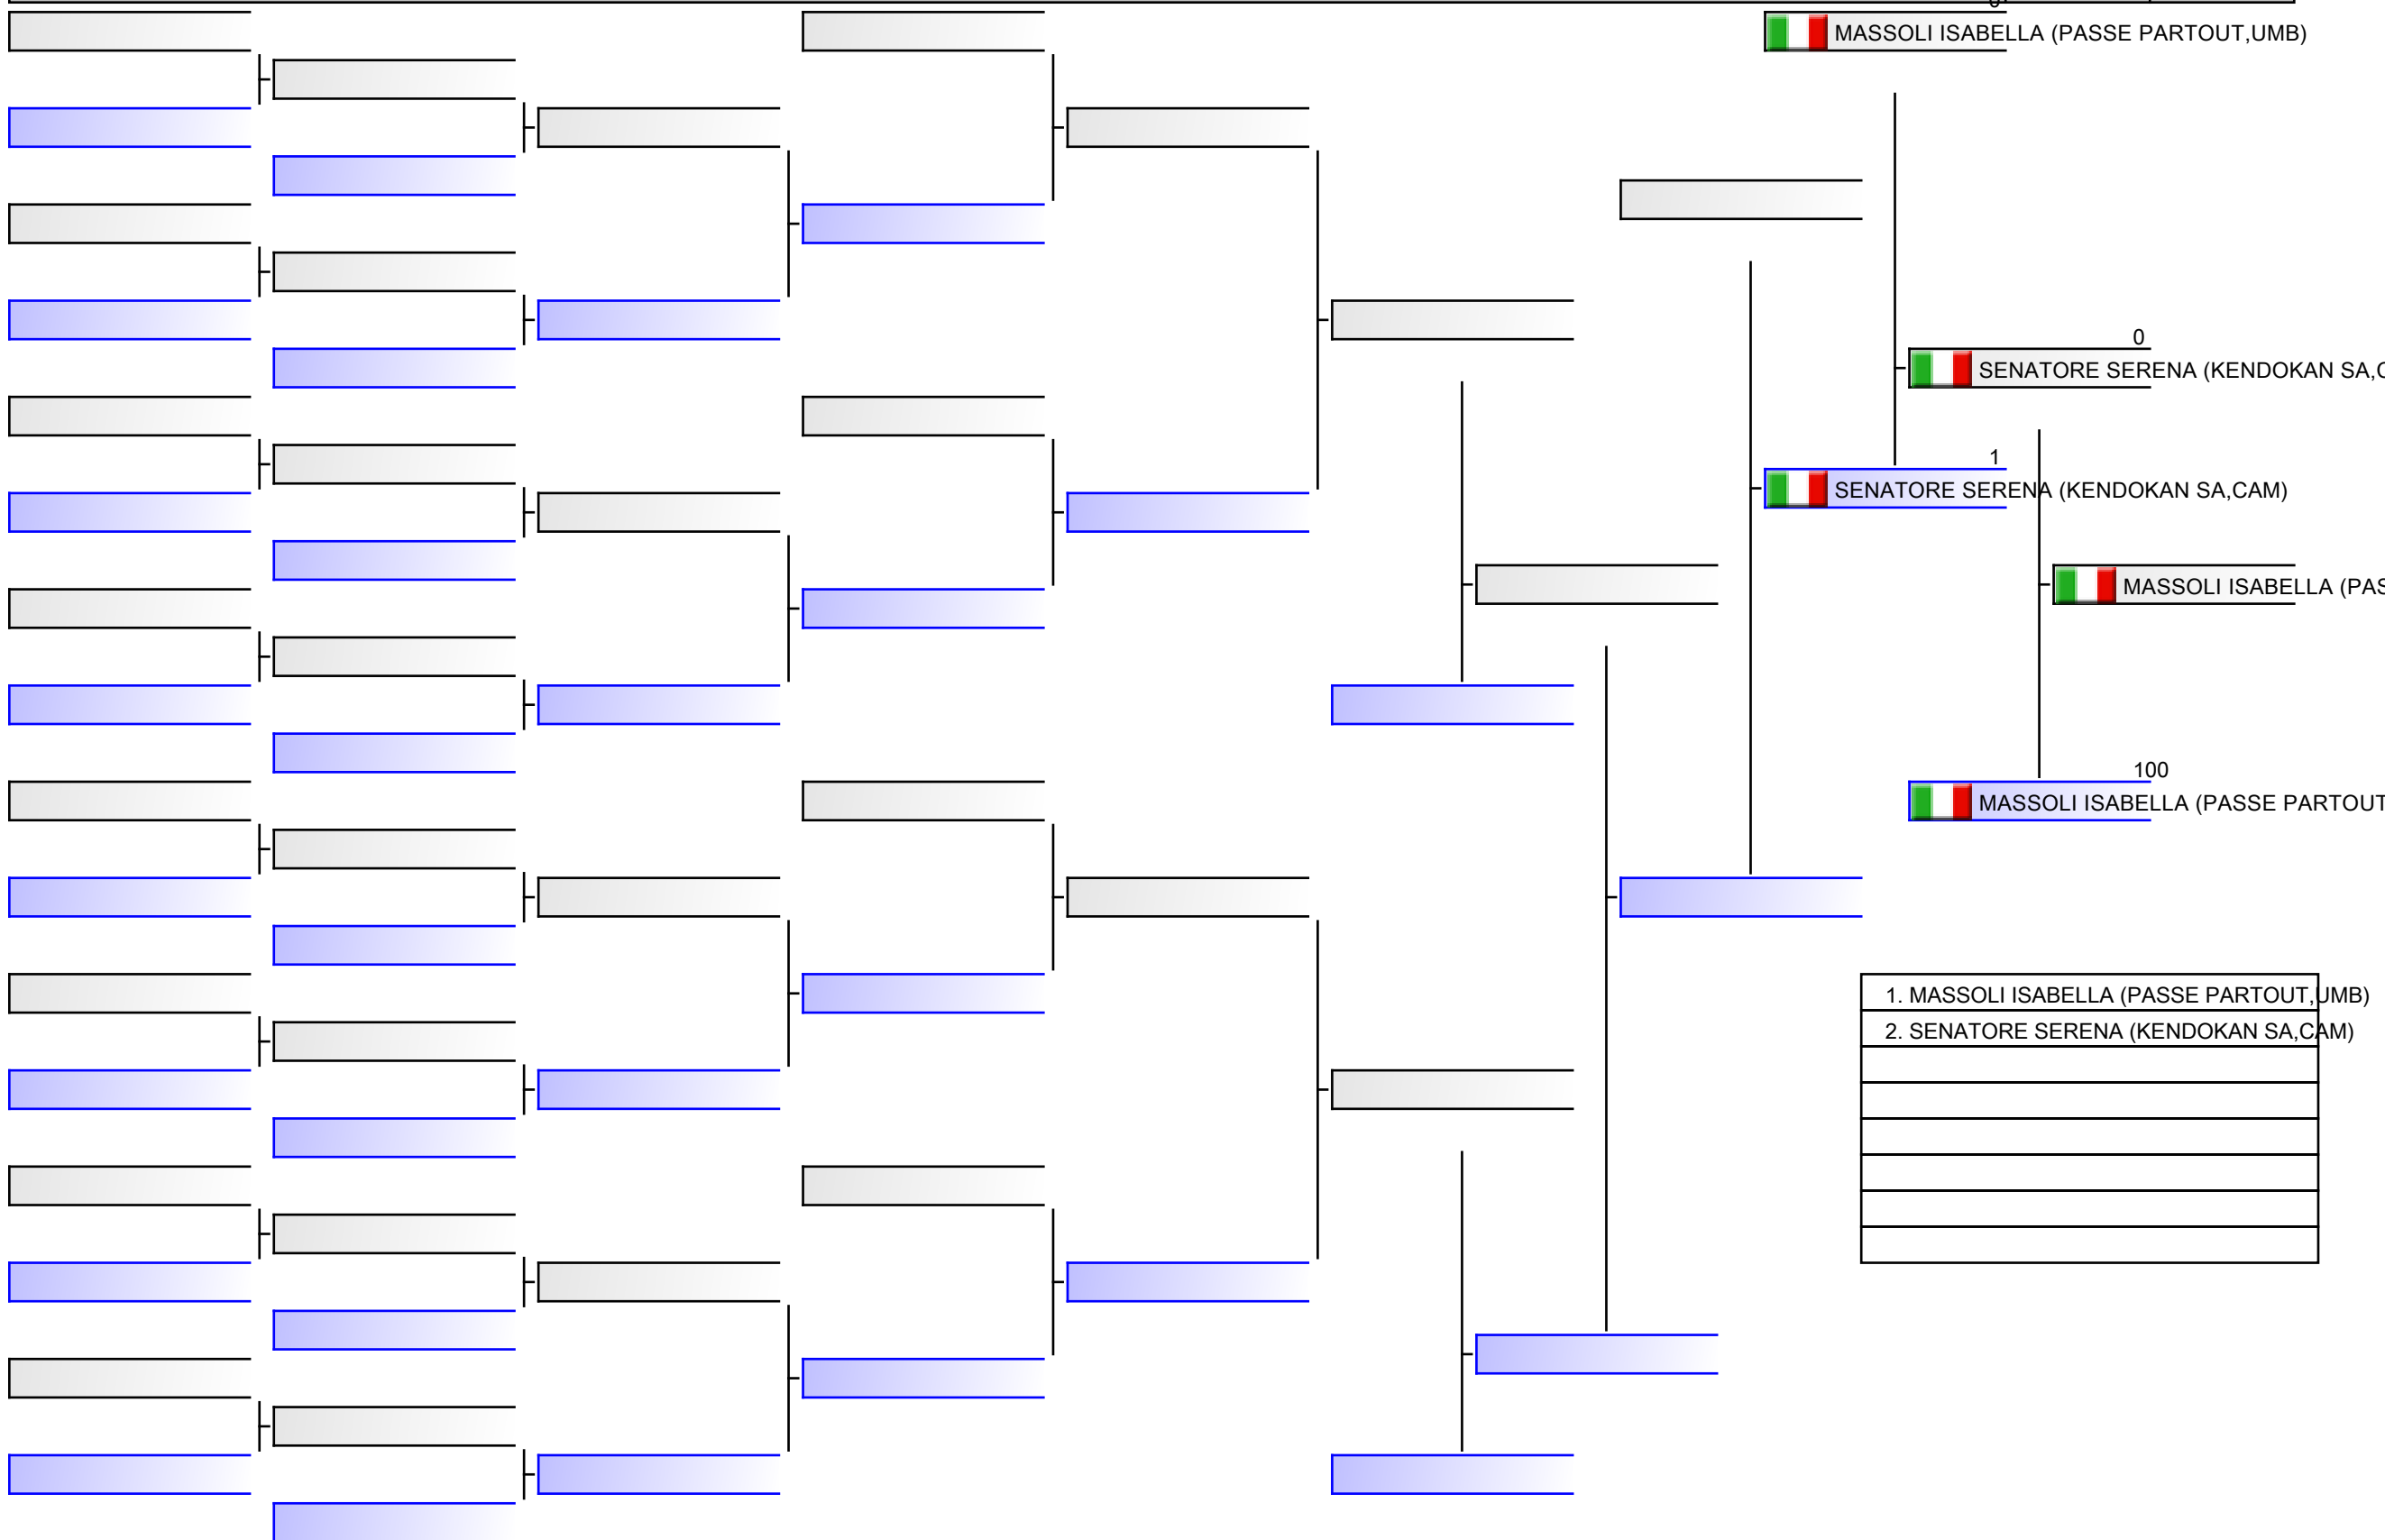

U15 F -40 KG

1	 BOLOGNA NOEMI (KODOKAN CASERTA,CAM)	0	 MADDALONI SERENA (STAR JUDO CLUB,CAM)
2	 MADDALONI SERENA (STAR JUDO CLUB,CAM)	2	
3	 PISANO IDA (KODOKAN CASERTA,CAM)	0	 BOLOGNA NOEMI (KODOKAN CASERTA,CAM)
4	 BOLOGNA NOEMI (KODOKAN CASERTA,CAM)	0	
5	 MADDALONI SERENA (STAR JUDO CLUB,CAM)	10	 MADDALONI SERENA (STAR JUDO CLUB,CAM)
6	 PISANO IDA (KODOKAN CASERTA,CAM)	0	

1. MADDALONI SERENA (STAR JUDO CLUB,CAM)
2. BOLOGNA NOEMI (KODOKAN CASERTA,CAM)
3. PISANO IDA (KODOKAN CASERTA,CAM)

Referees:			

- | |
|---|
| 1. MASSOLI ISABELLA (PASSE PARTOUT,UMB) |
| 2. SENATORE SERENA (KENDOKAN SA,CAM) |
| |
| |
| |
| |
| |

Referees:			

U15 F -52 KG - Double-Elimination

Tatami

Pool

1/1

1. BORDACCHINI ANGELICA (JUDO 3R SPORT,UMB)
2. PALESTRA CARLOTTA (PASSE PARTOUT,UMB)

Referees:			

U15 F -57 KG - Double-Elimination