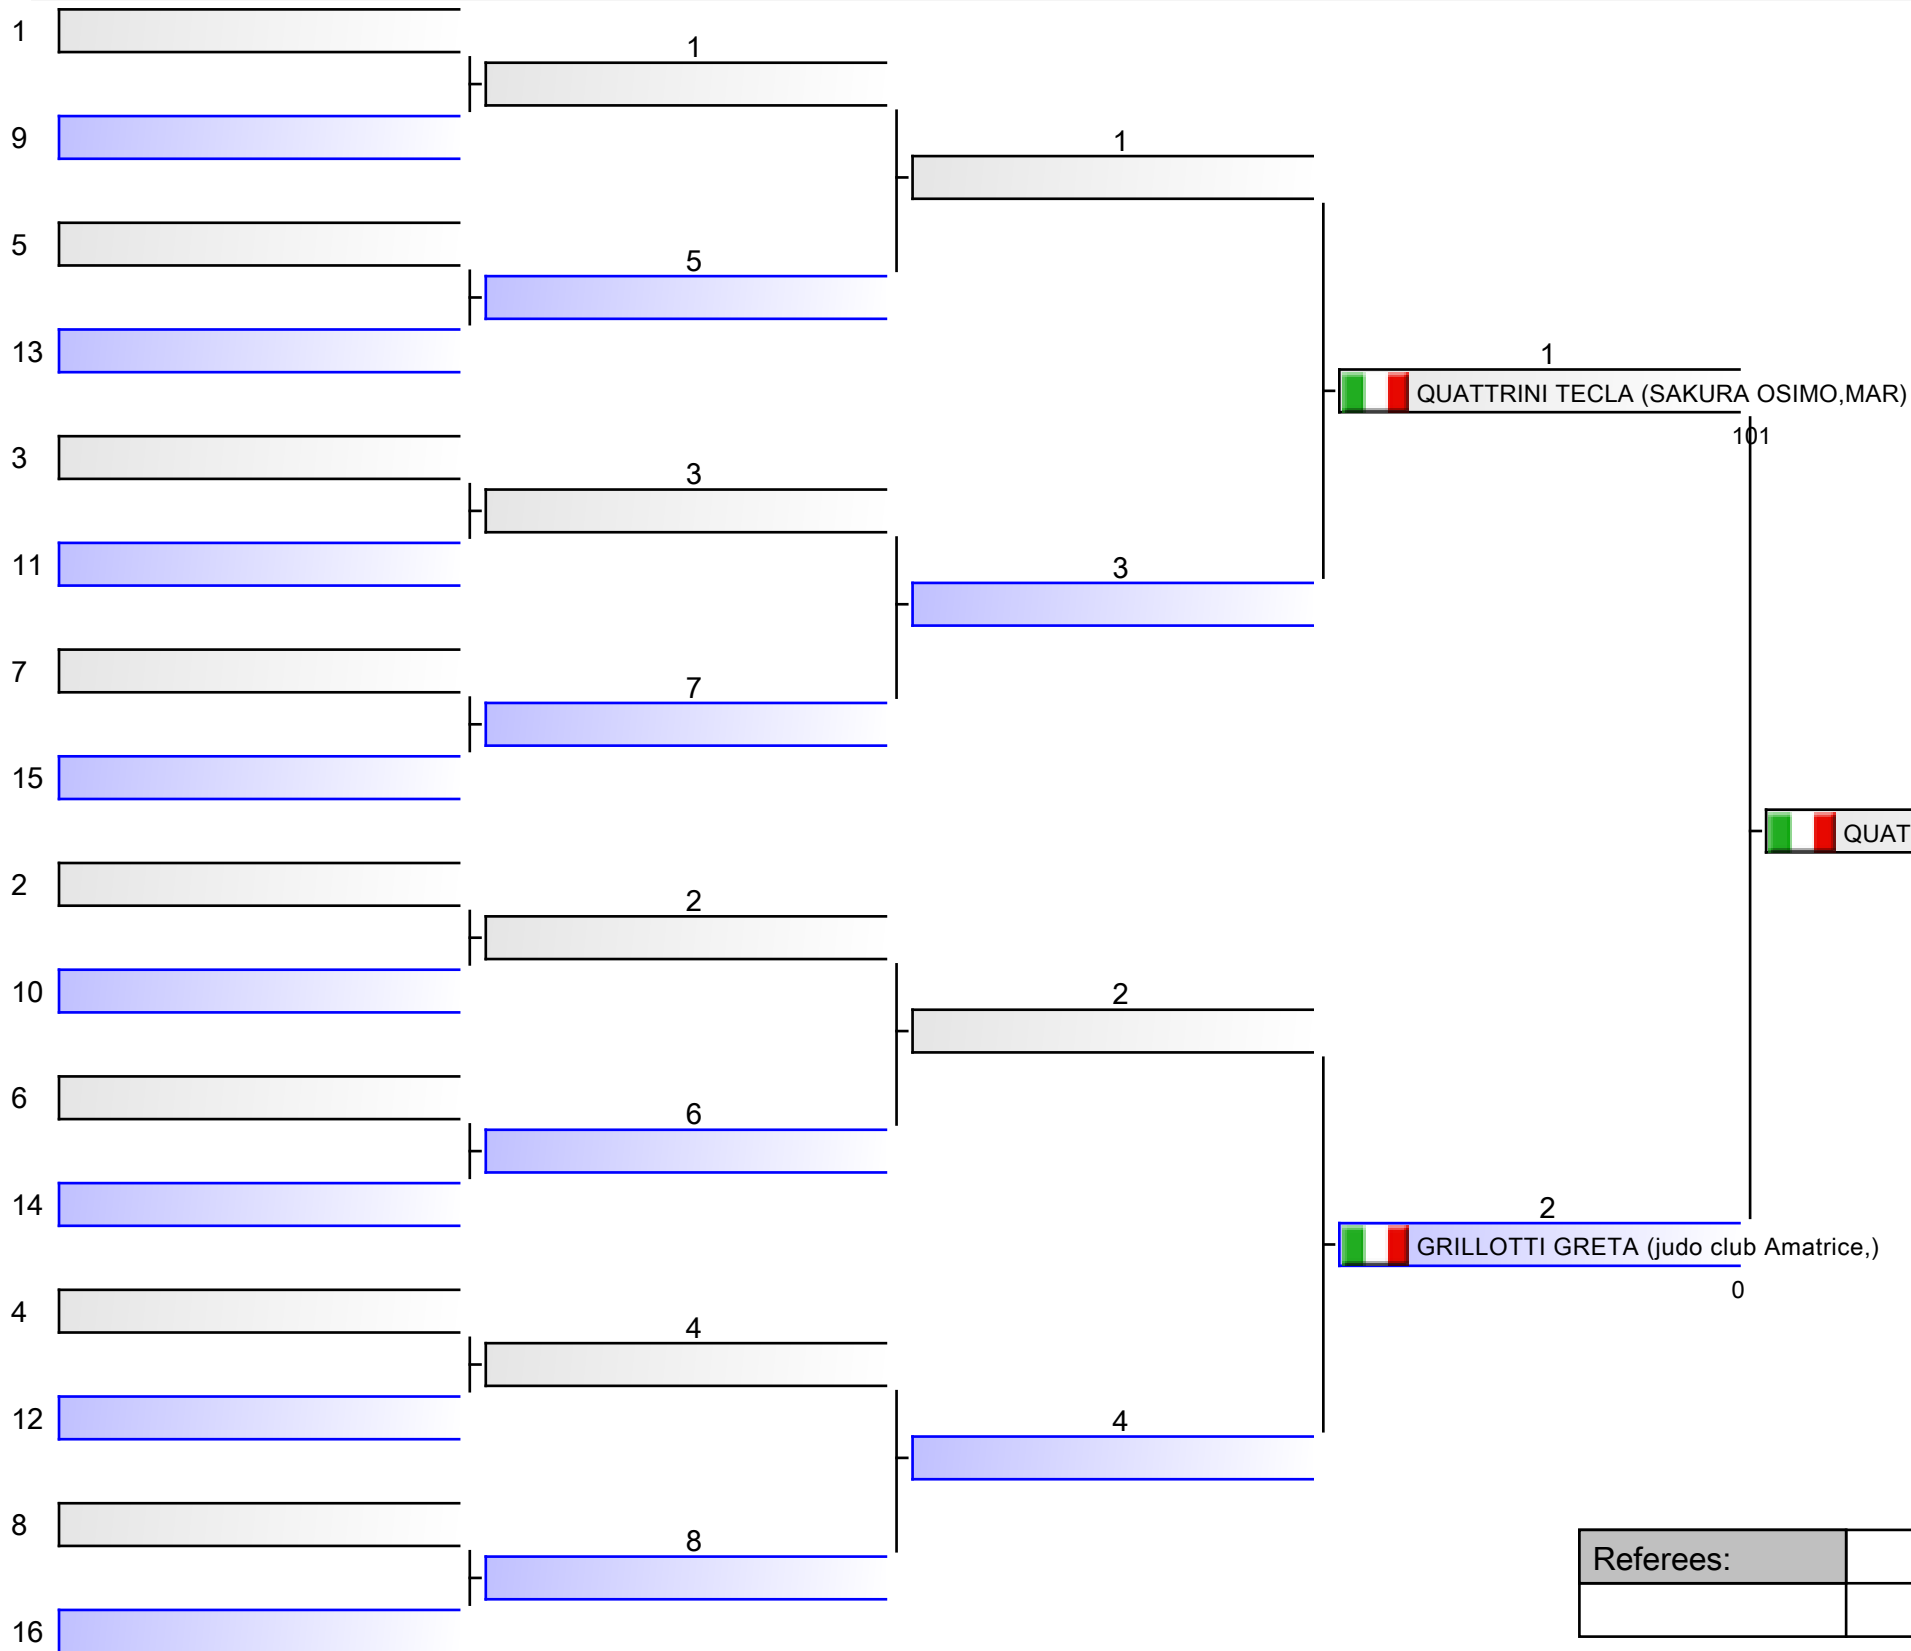

1. QUATTRINI TECLA (SAKURA OSIMO,MAR)
2. GRILLOTTI GRETA (judo club Amatrice,)

Referees: