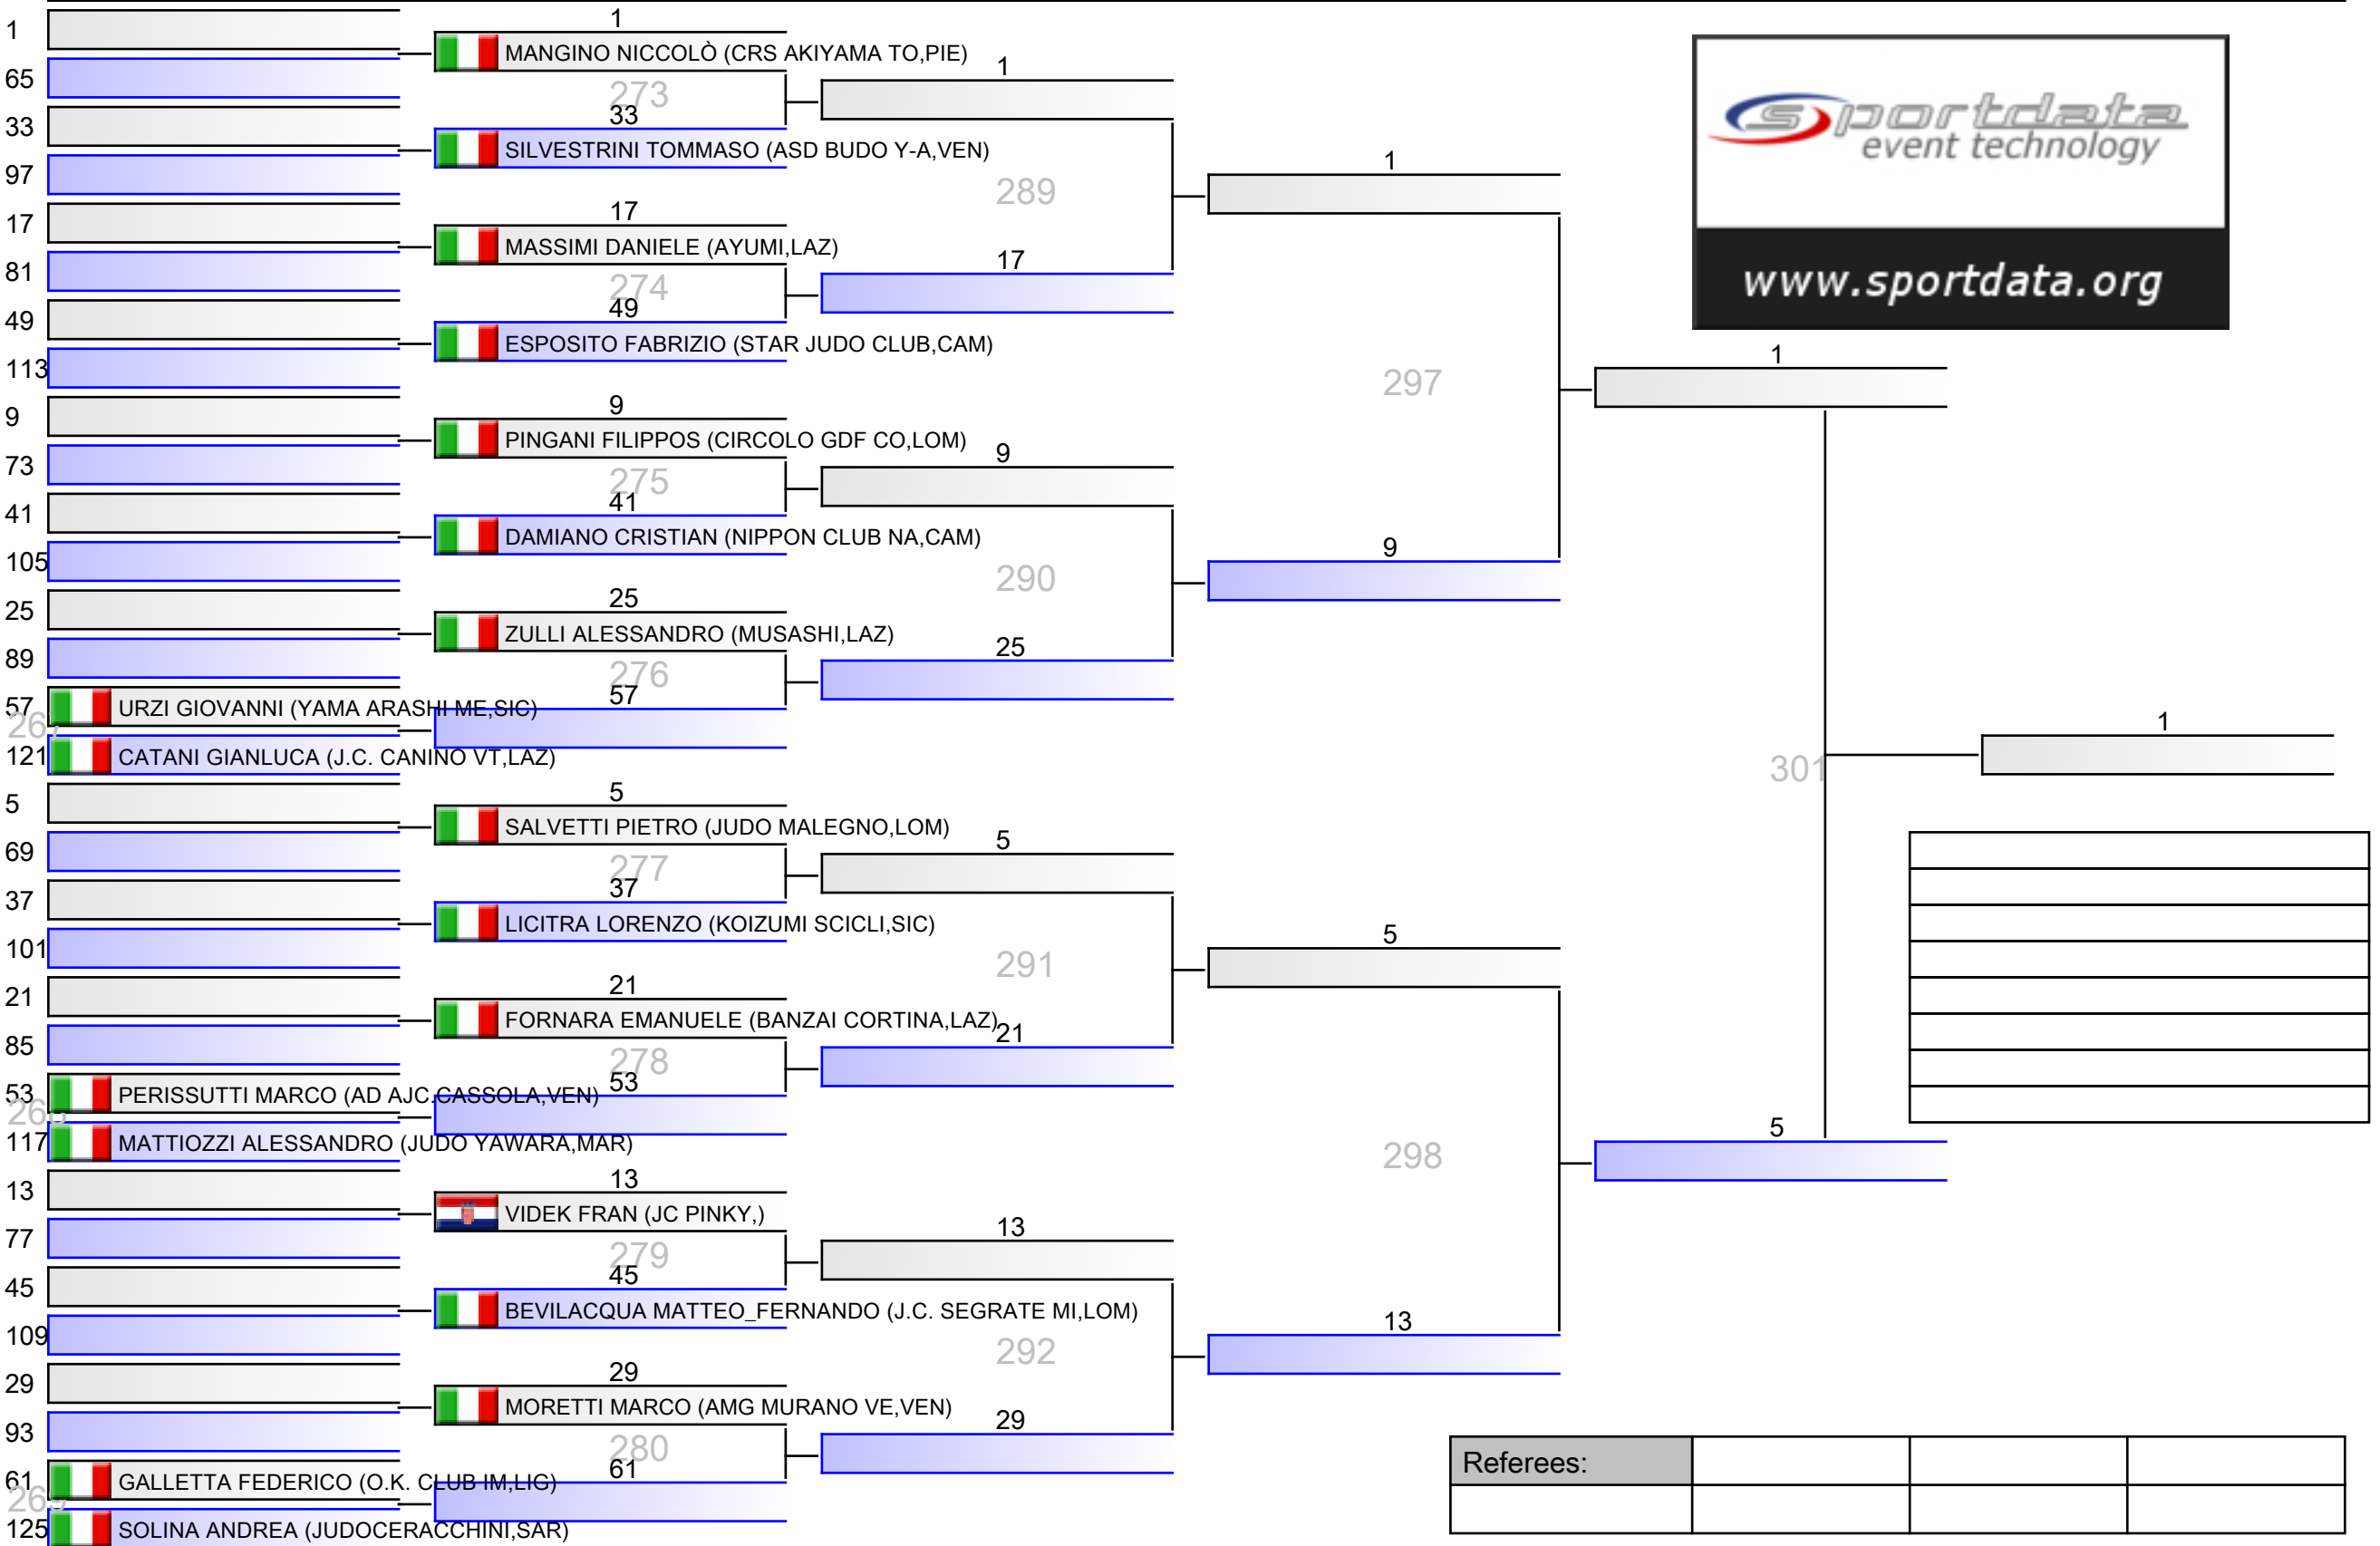

U18 F -48 KG

U18 F -57 KG

U18 F -63 KG

U18 F -70 KG

**U18 M +90 KG**

Referees:			

Referees:			

U18 M -55 KG