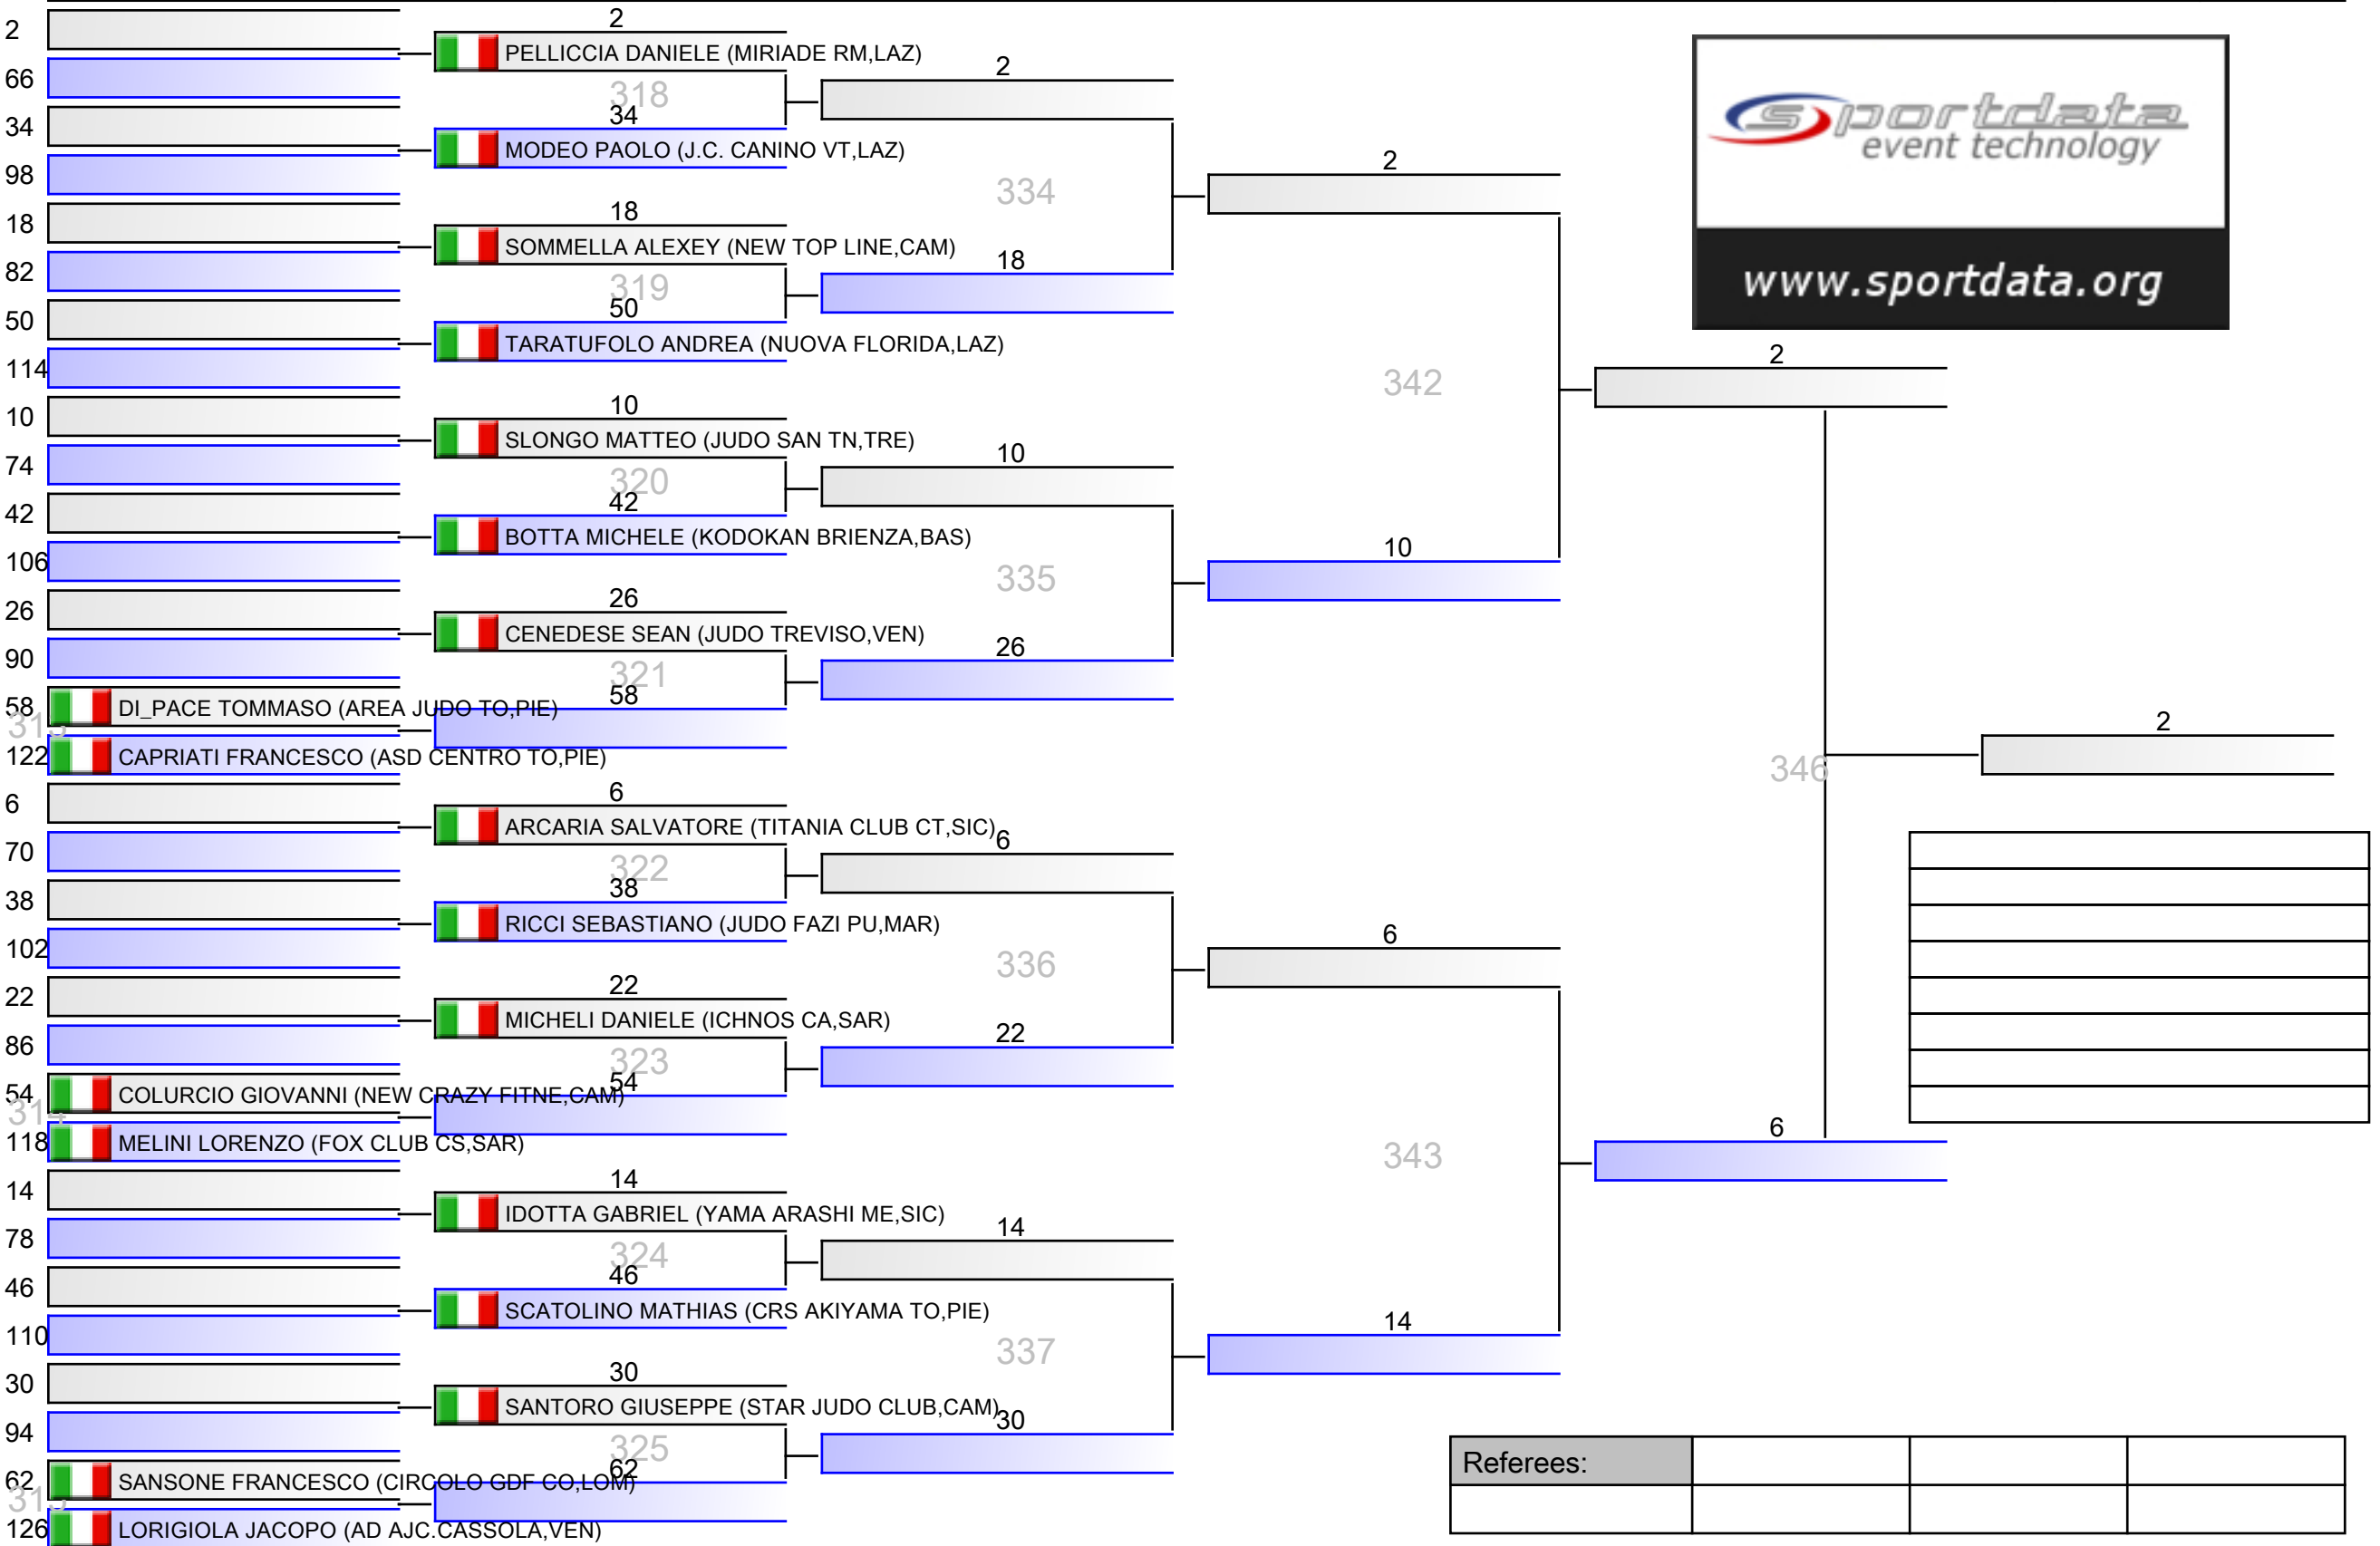

U18 F -48 KG

U18 F -57 KG

U18 F -63 KG

U18 F -70 KG

**U18 M +90 KG**

Referees:			

Referees:			

U18 M -55 KG