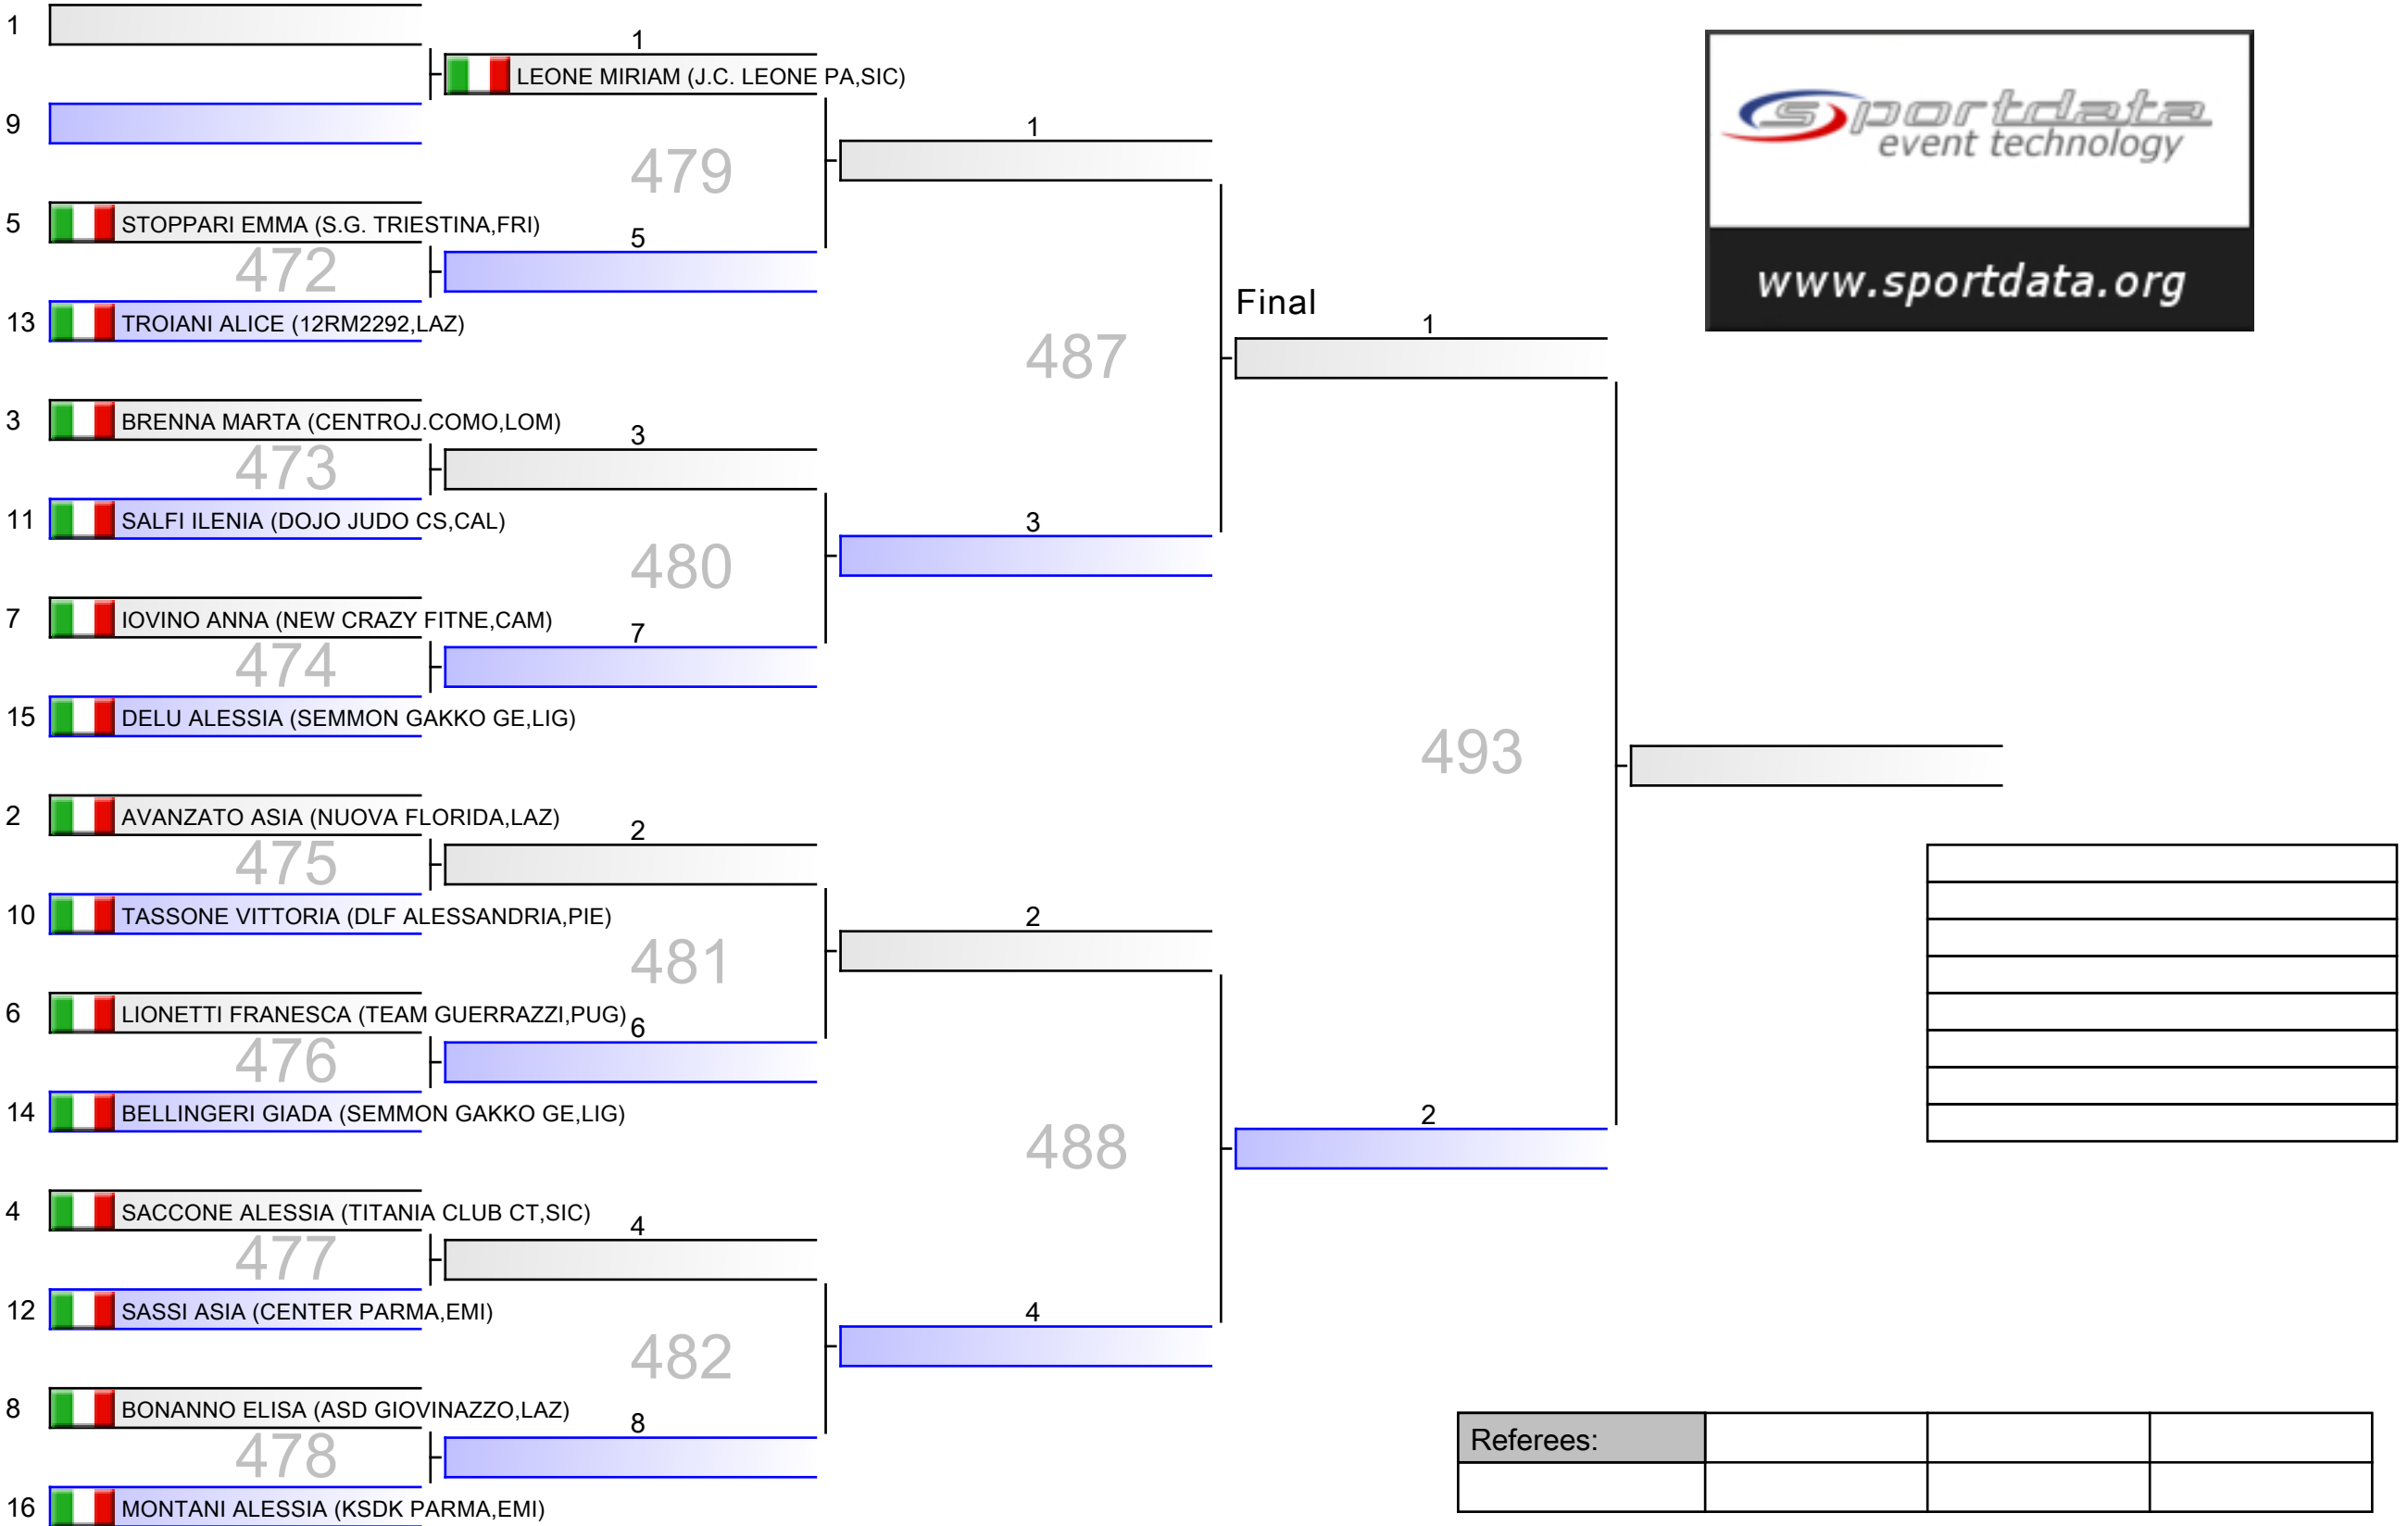

**U18 F +70 KG**

U18 F -40 KG

1  
 DISPENZA CHIARA\_ANTONINA (HYDRA,SIC)

2  
 TANTARDINI LUCREZIA (JCASTELLETTO,PIE)

466

Referees:			

U18 F -44 KG

Referees:			

U18 F -48 KG

U18 F -57 KG

U18 F -63 KG

U18 F -70 KG

**U18 M +90 KG**

Referees:			

Referees:			

U18 M -55 KG