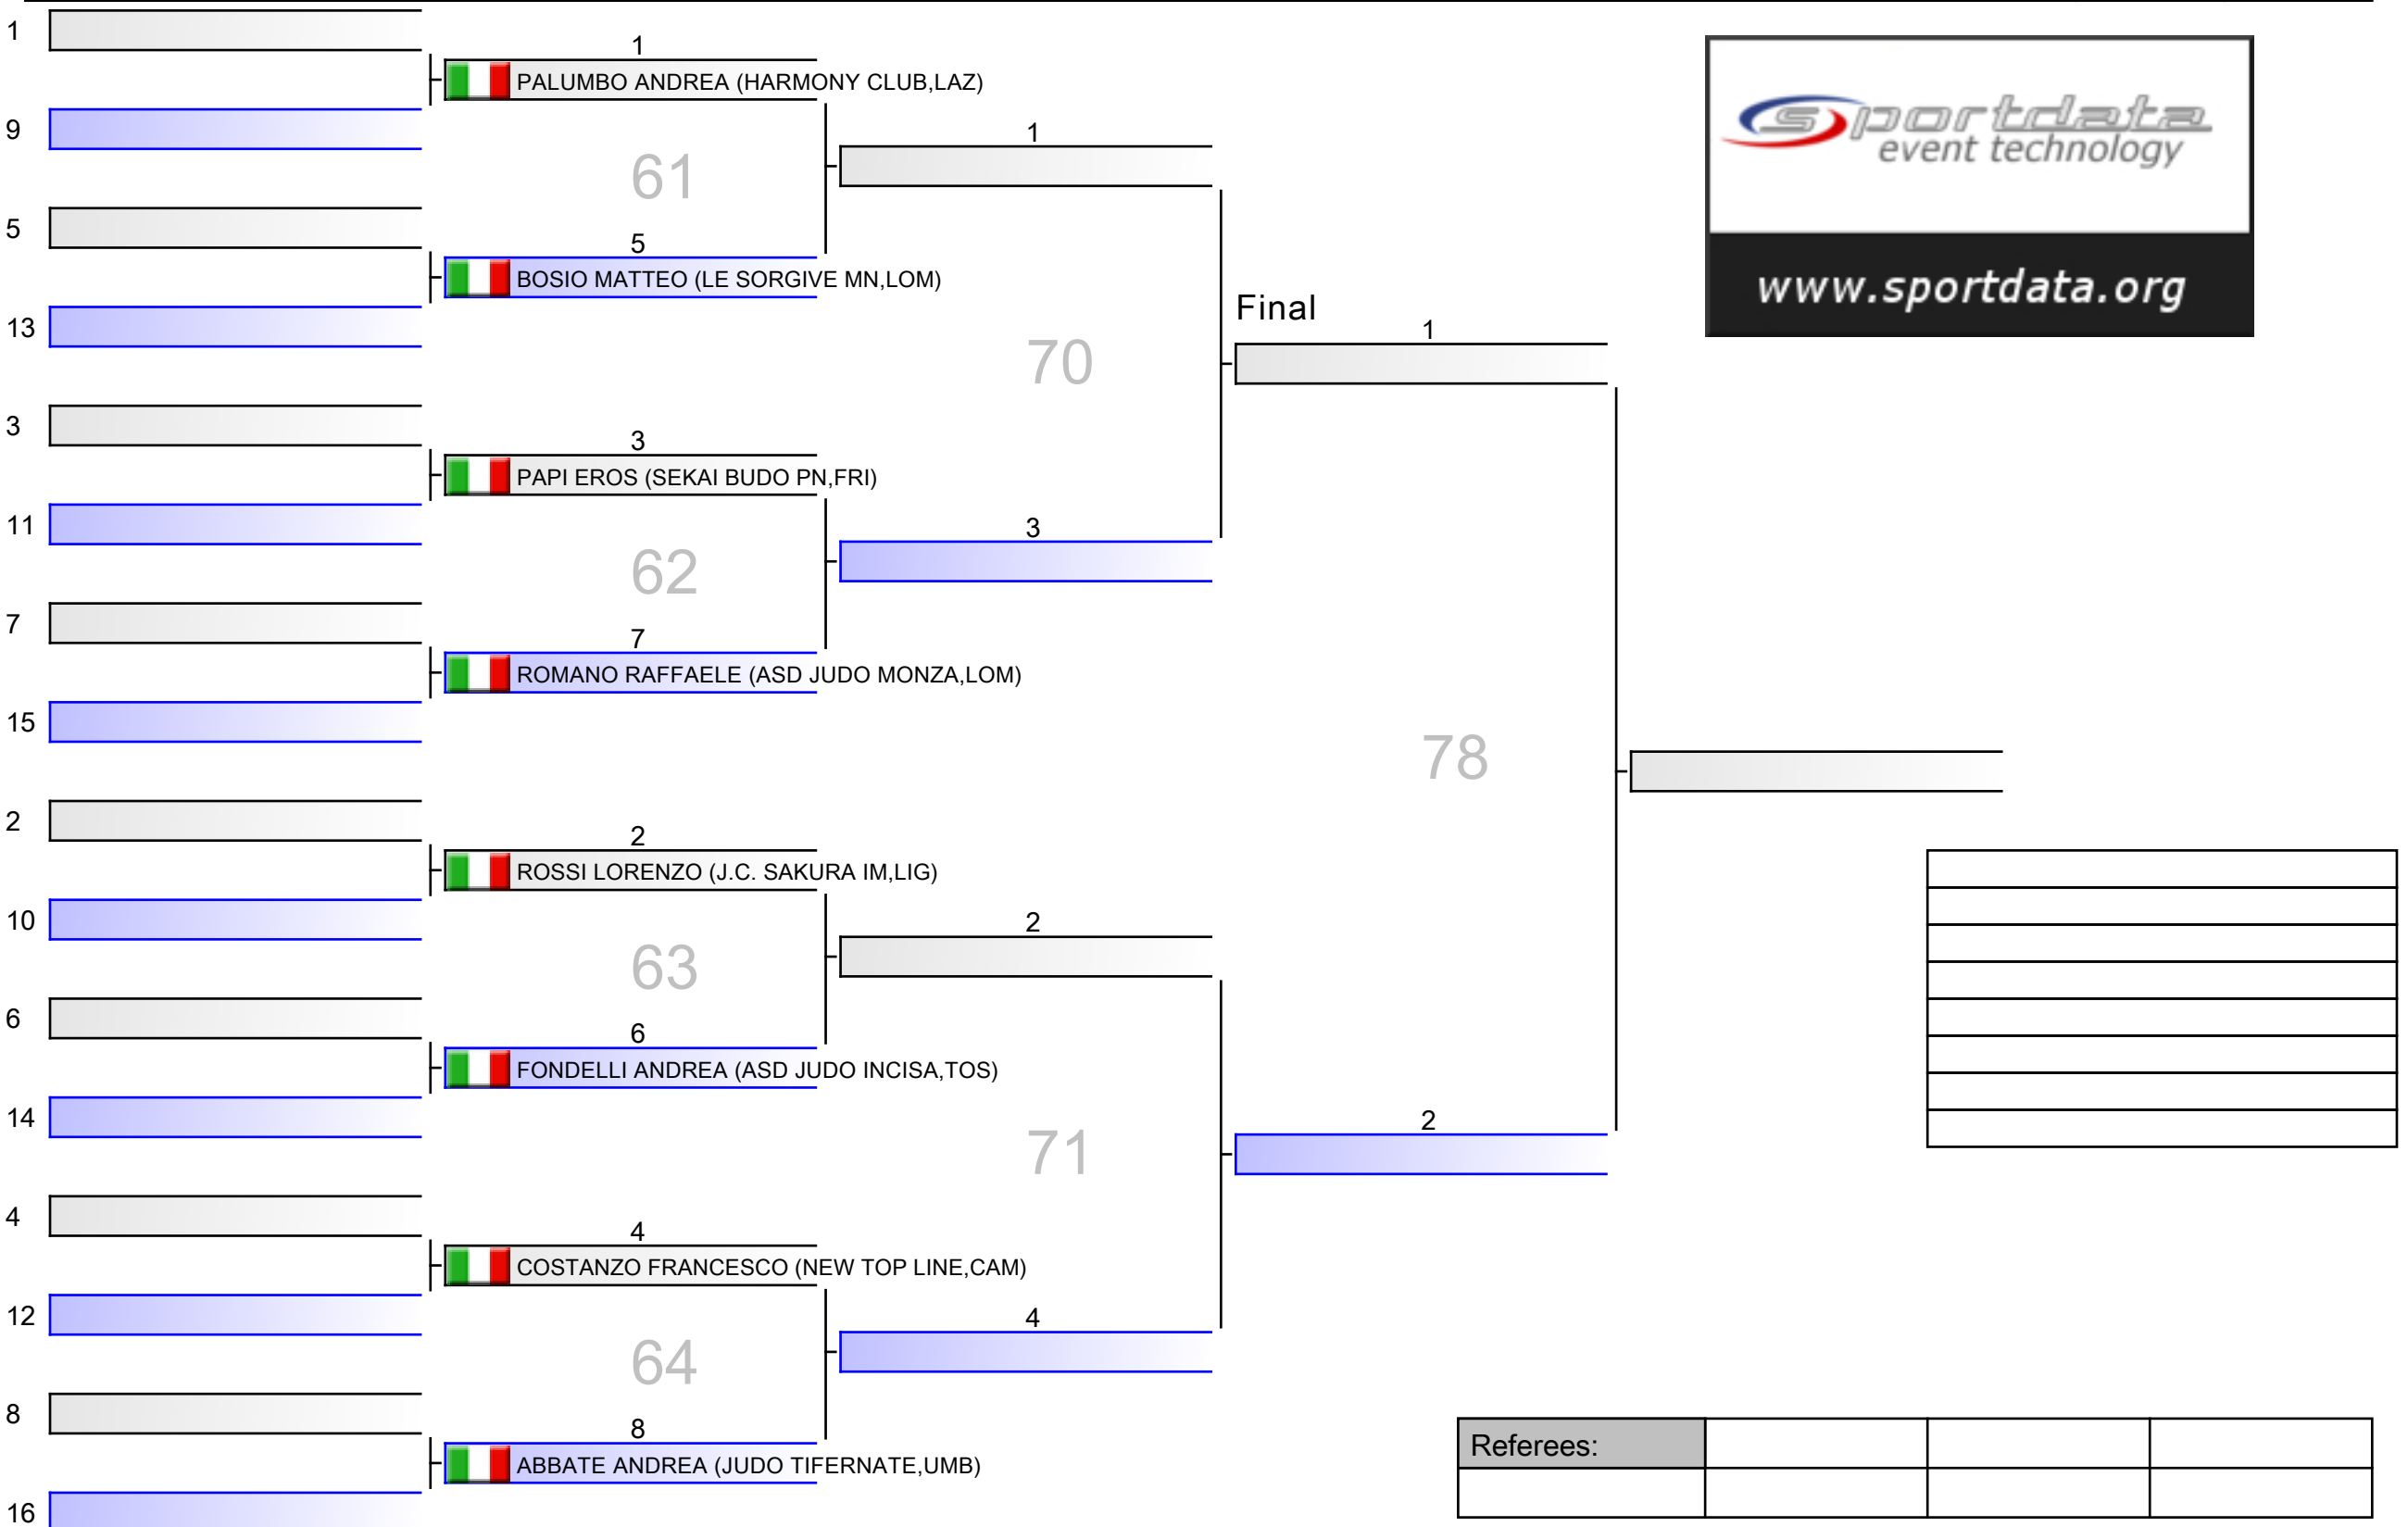

U18 F -48 KG

U18 F -57 KG

U18 F -63 KG

U18 F -70 KG

**U18 M +90 KG**

Referees:			

Referees:			

U18 M -55 KG