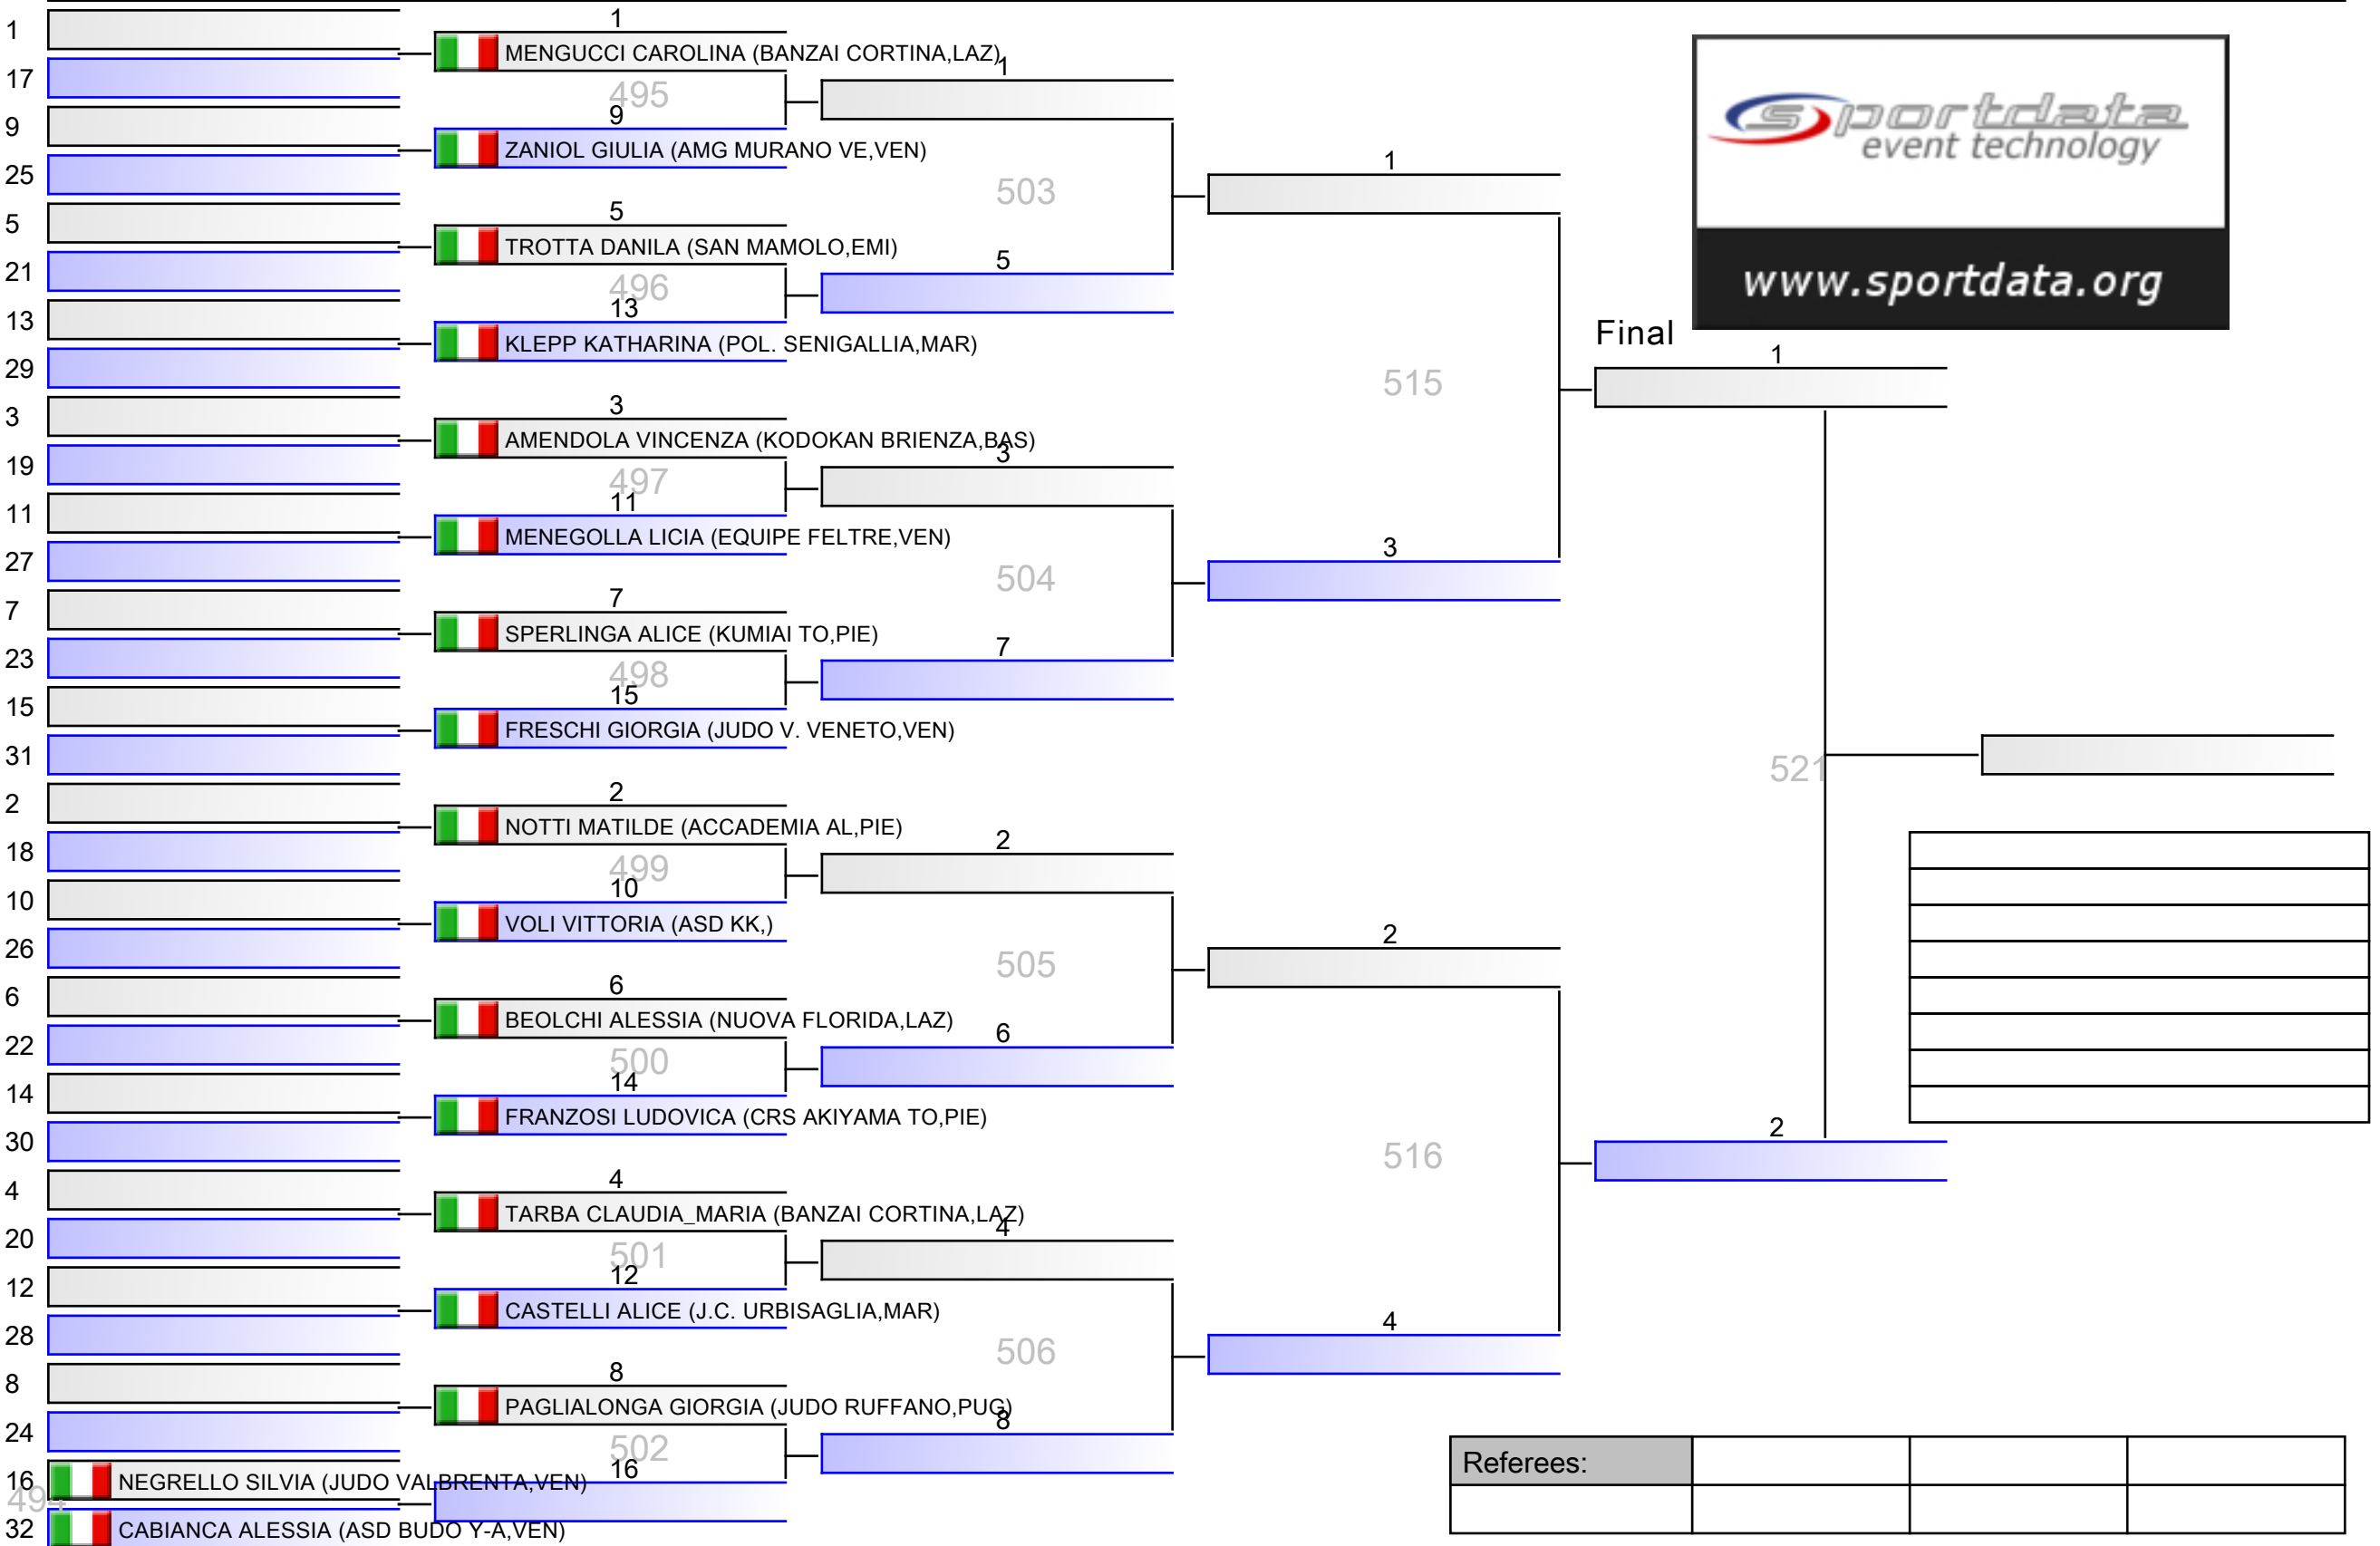

U18 F -48 KG

U18 F -57 KG

U18 F -63 KG

U18 F -70 KG

**U18 M +90 KG**

Referees:			

Referees:			

U18 M -55 KG