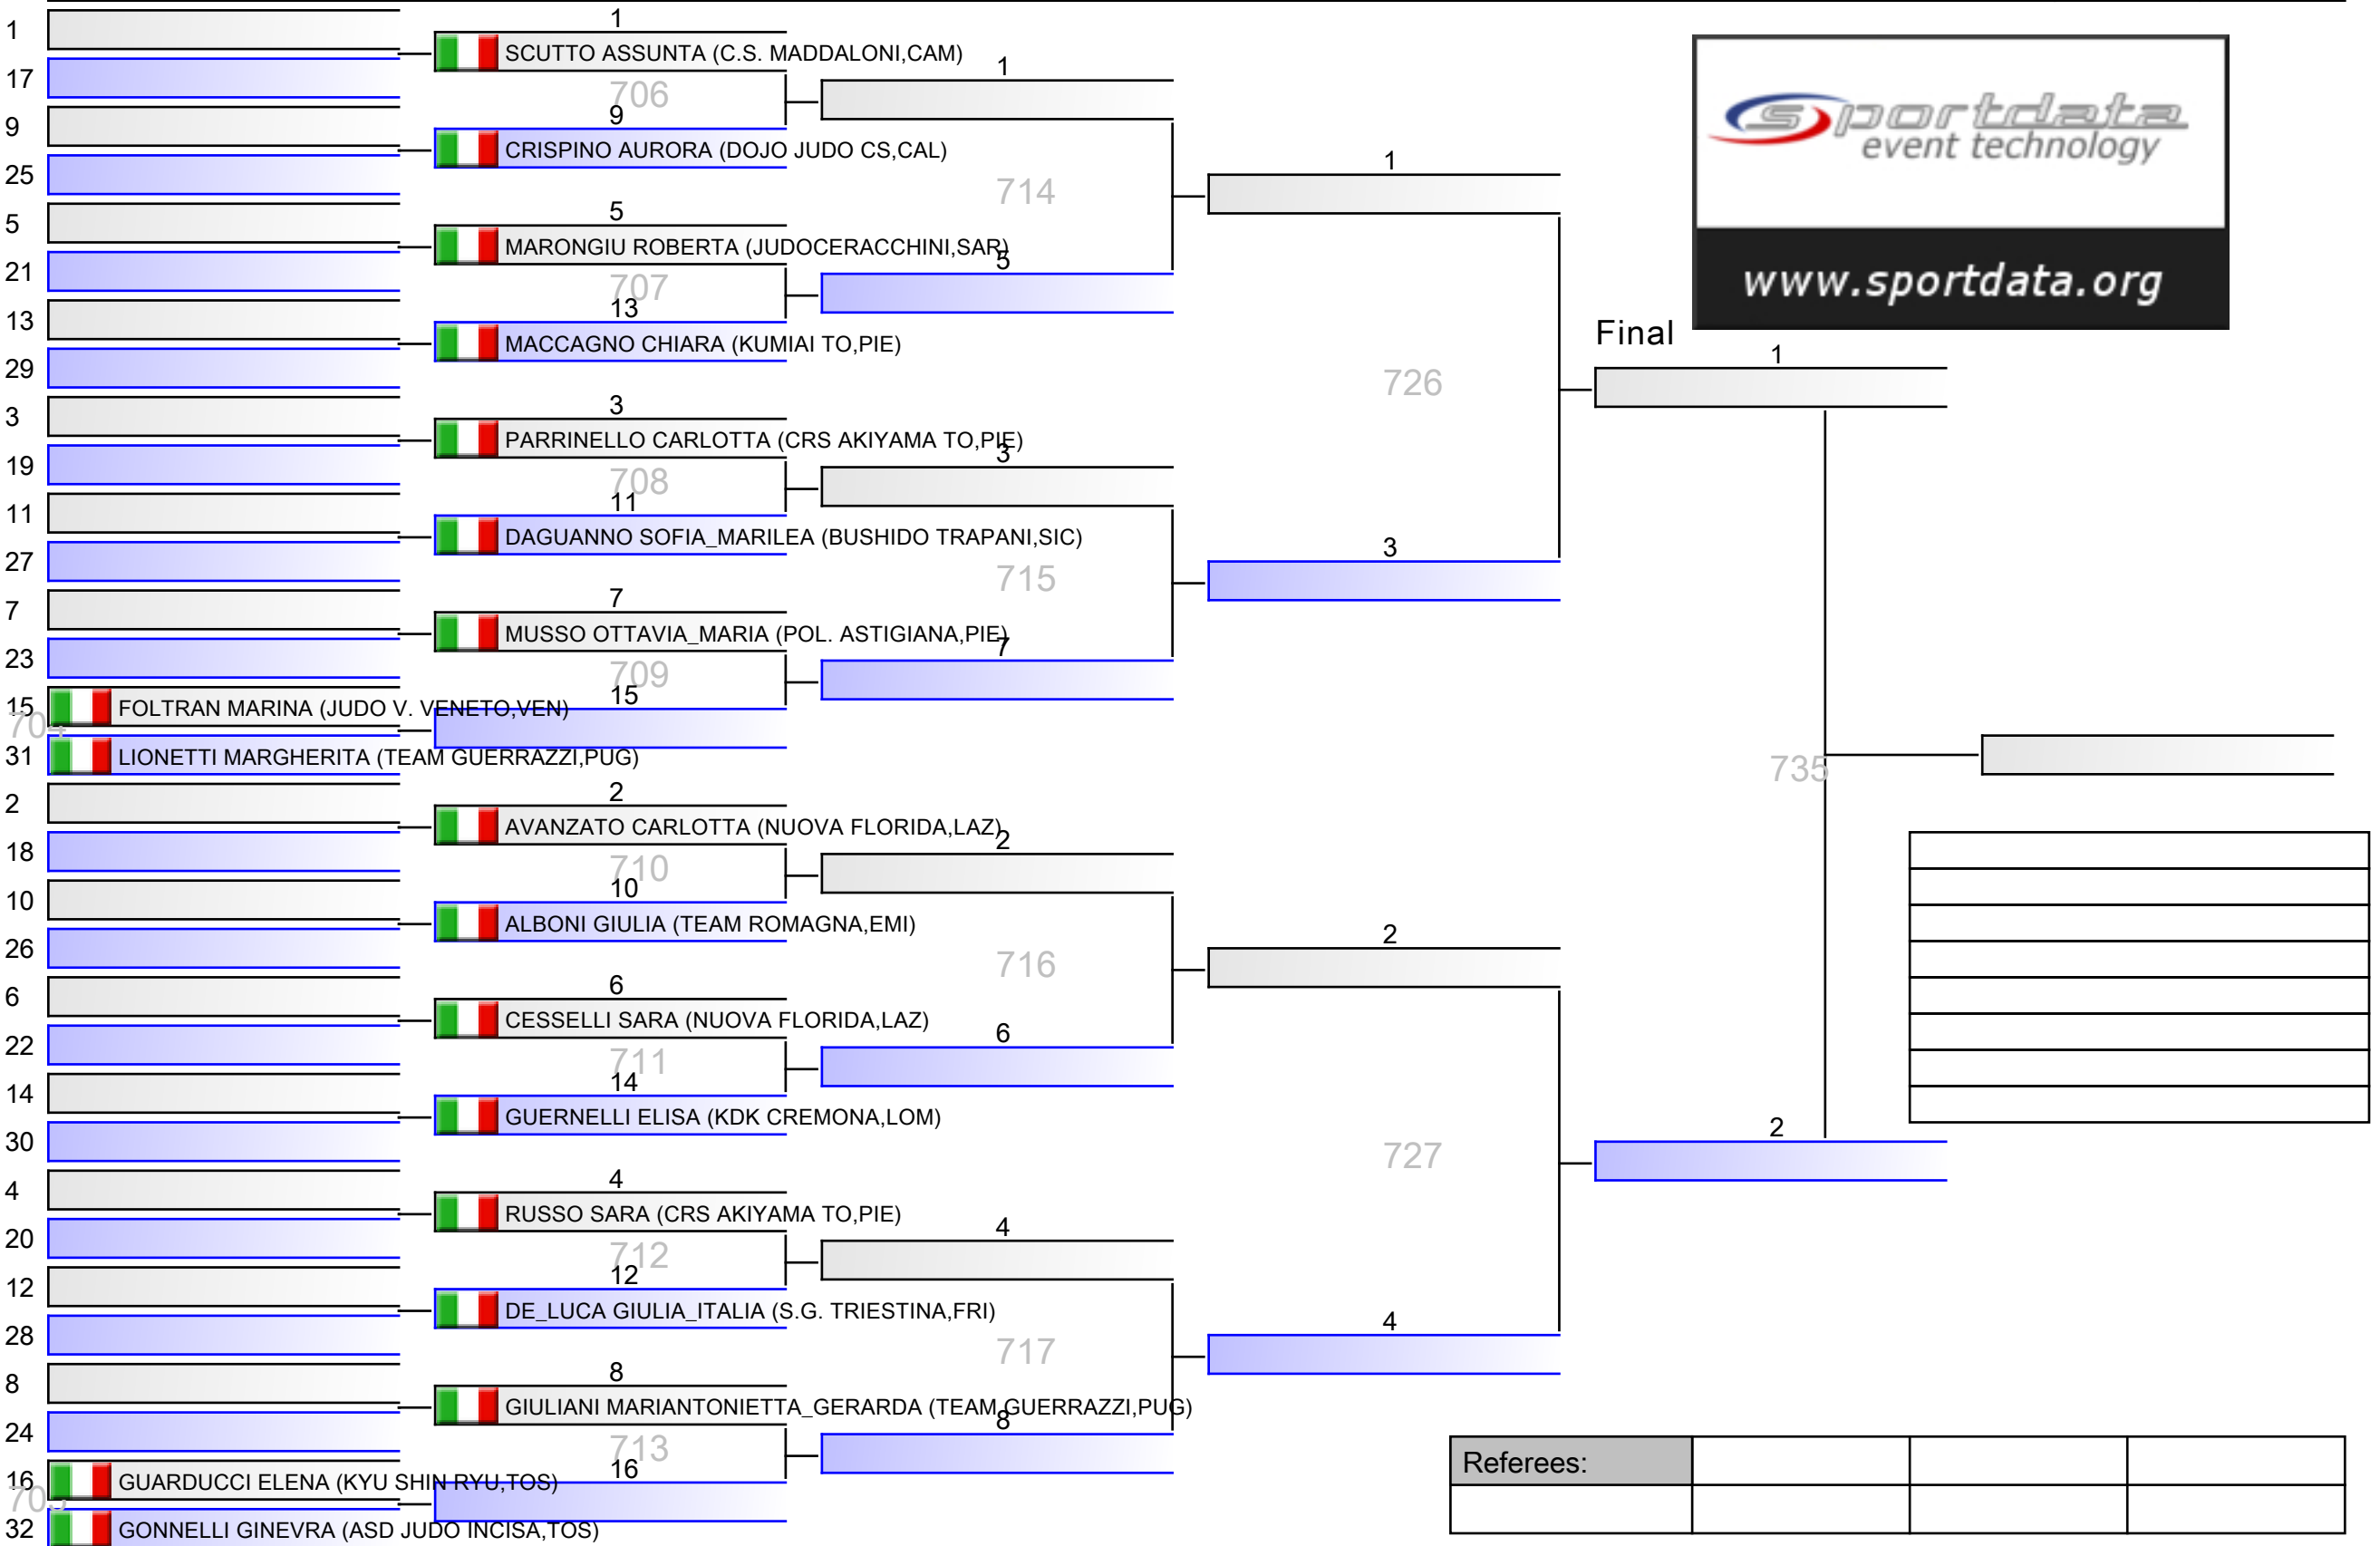

**U18 F +70 KG**

U18 F -40 KG

1  
 DISPENZA CHIARA\_ANTONINA (HYDRA,SIC)

2  
 TANTARDINI LUCREZIA (JCASTELLETTO,PIE)

466

Referees:			

U18 F -44 KG

Referees:			

U18 F -48 KG

U18 F -57 KG

U18 F -63 KG

U18 F -70 KG

**U18 M +90 KG**

Referees:			

Referees:			

U18 M -55 KG