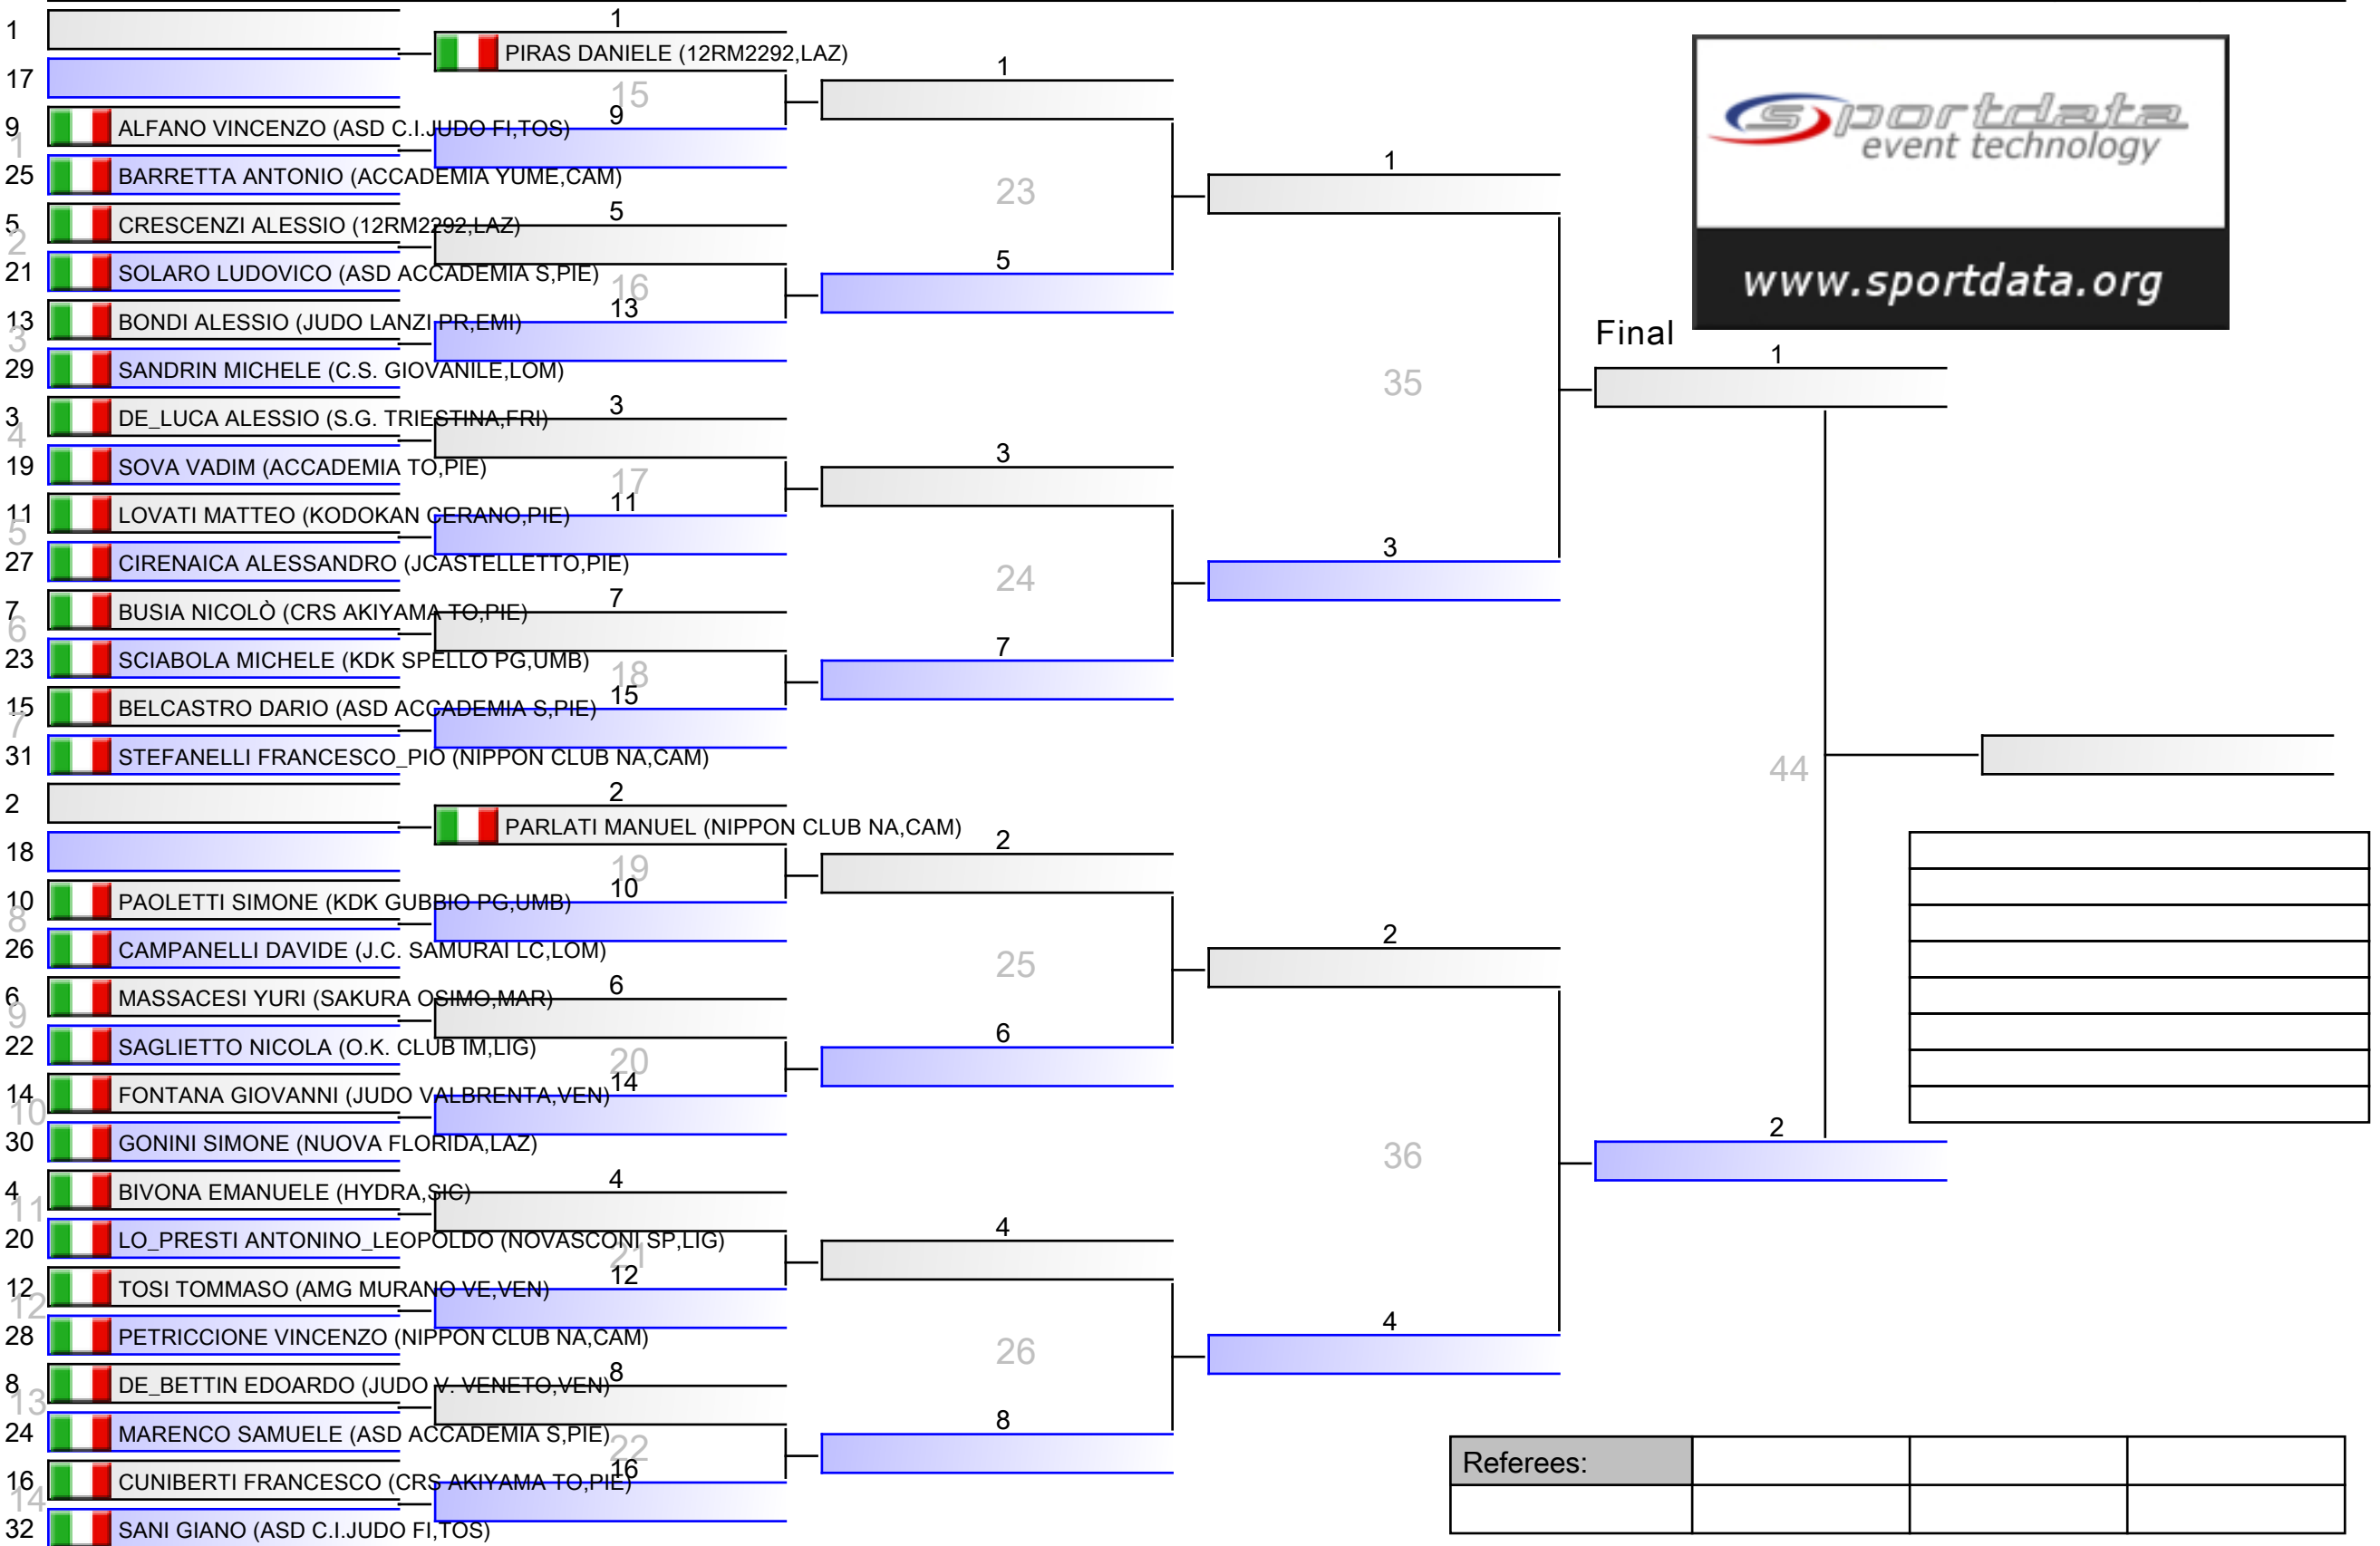

U18 F -48 KG

U18 F -57 KG

U18 F -63 KG

U18 F -70 KG

**U18 M +90 KG**

Referees:			

Referees:			

U18 M -55 KG