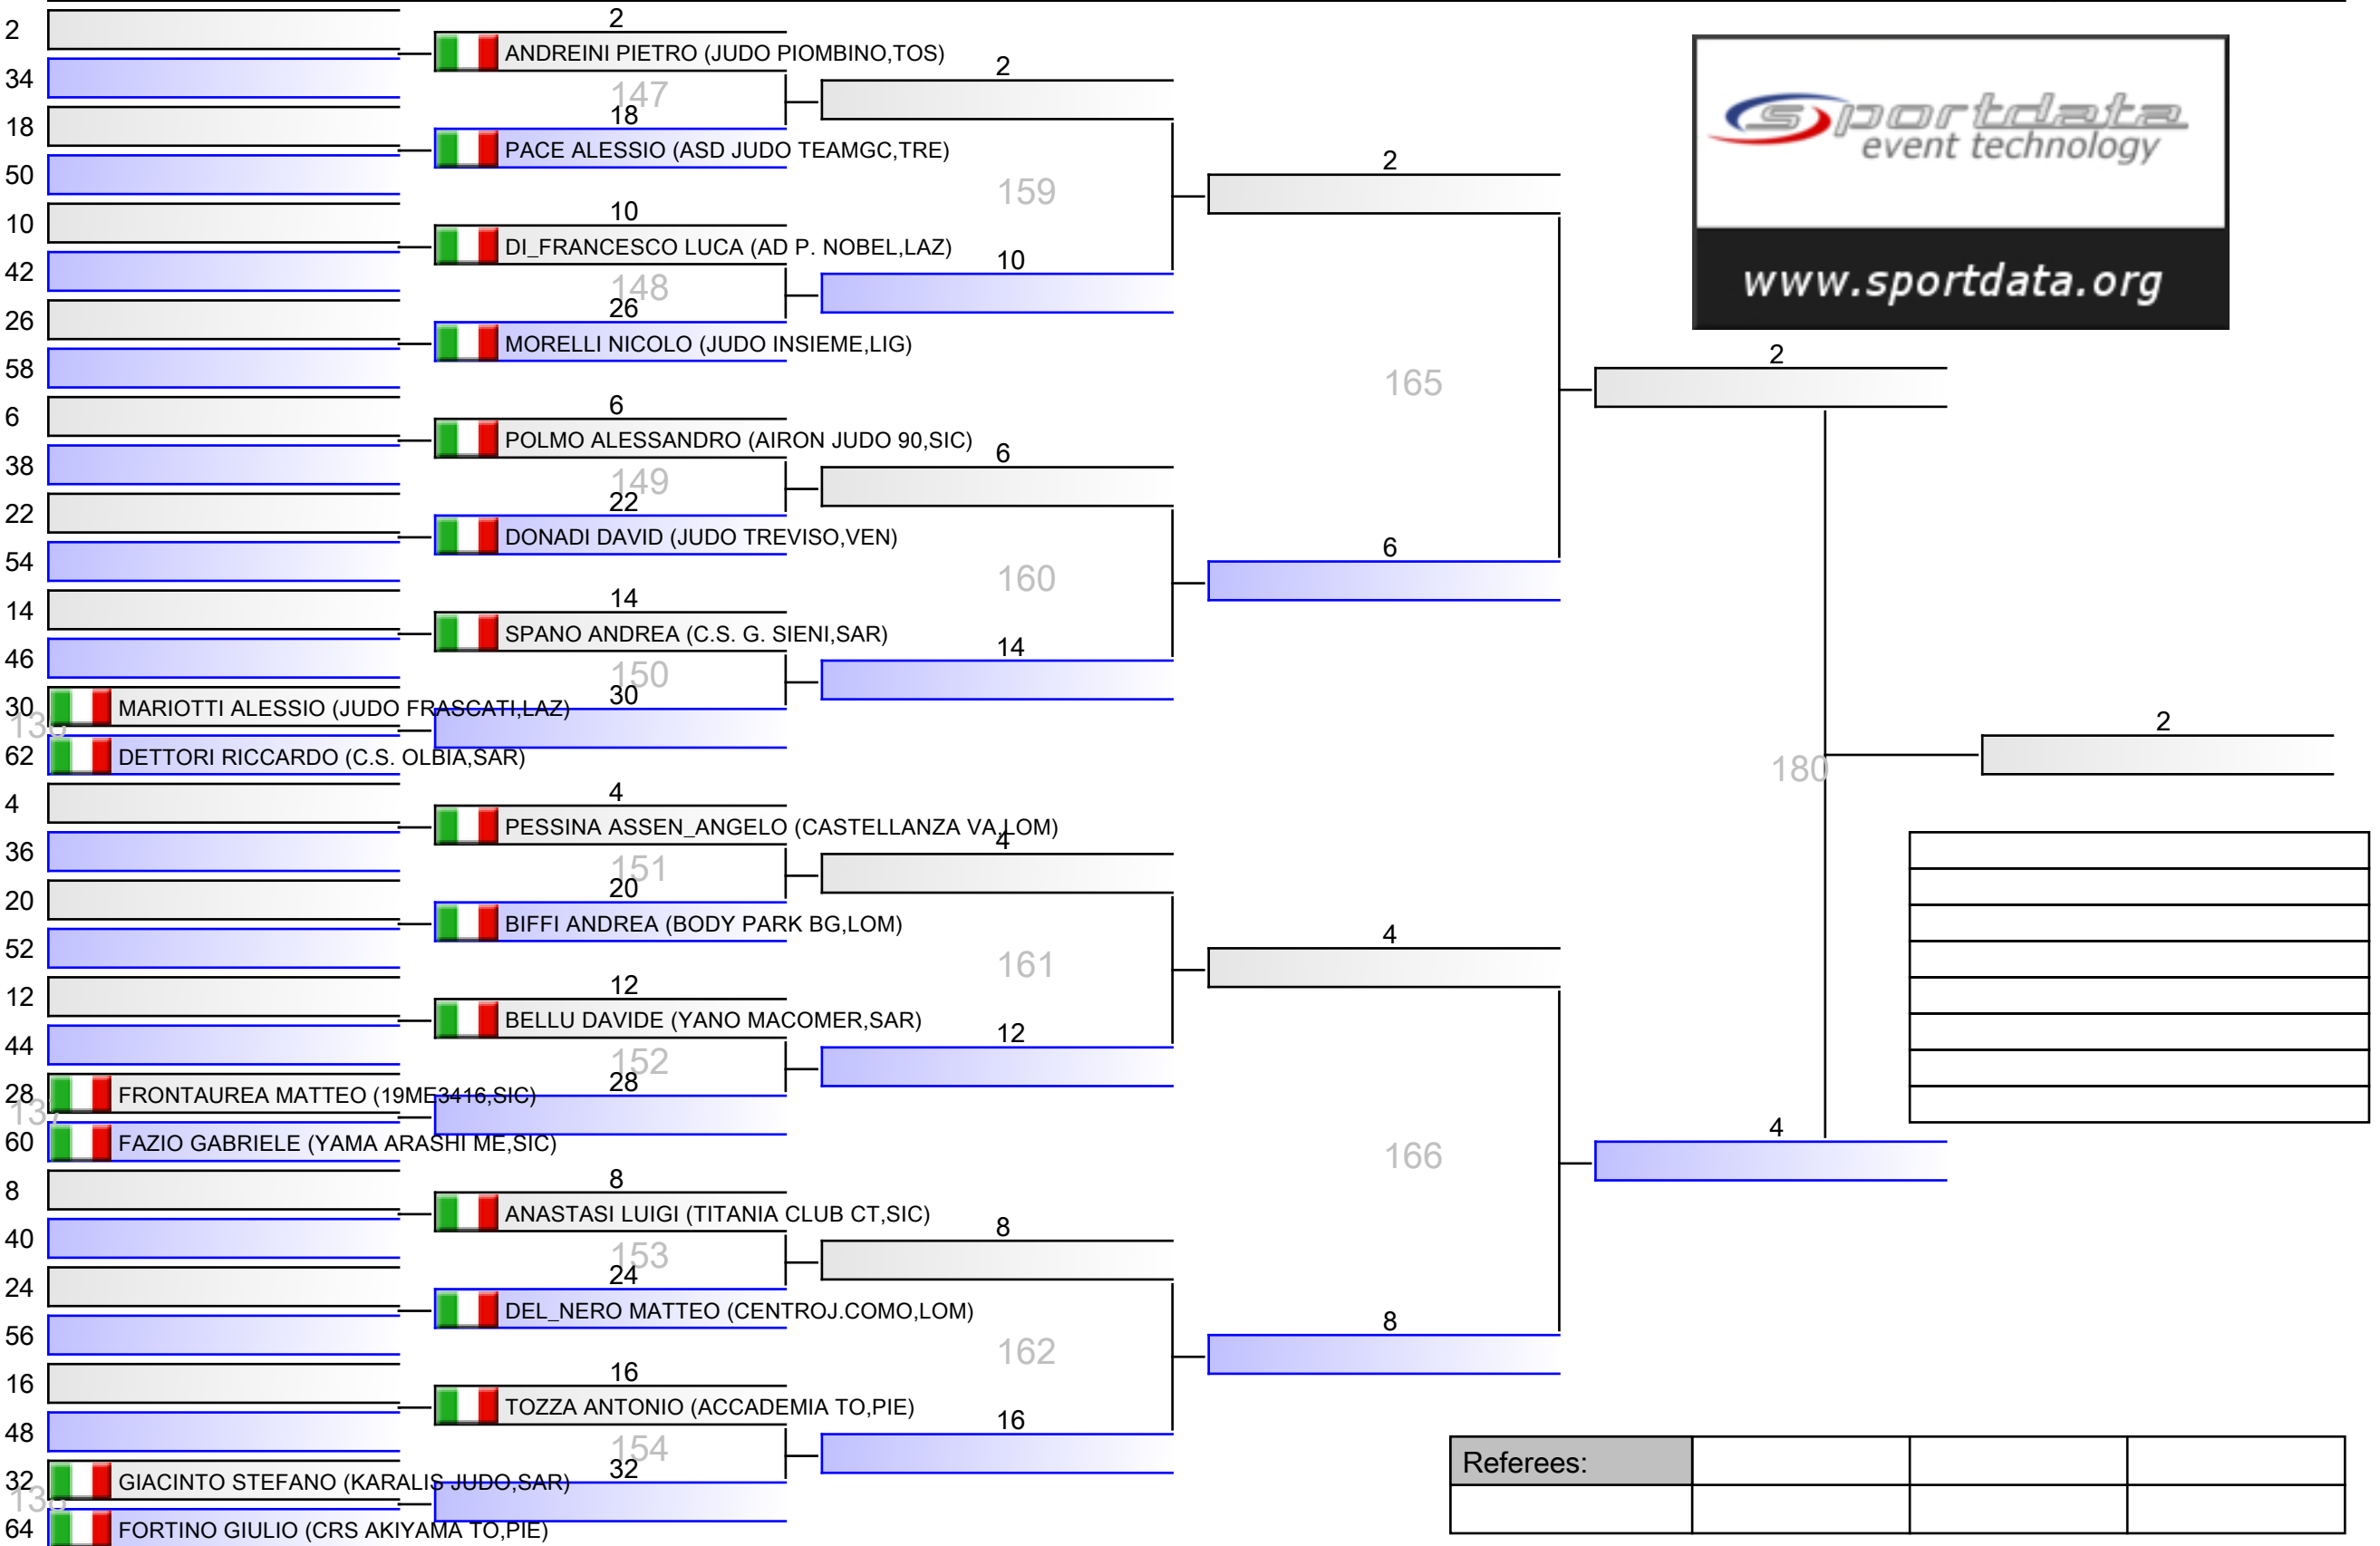

U18 F -48 KG

U18 F -57 KG

U18 F -63 KG

U18 F -70 KG

**U18 M +90 KG**

Referees:			

Referees:			

U18 M -55 KG