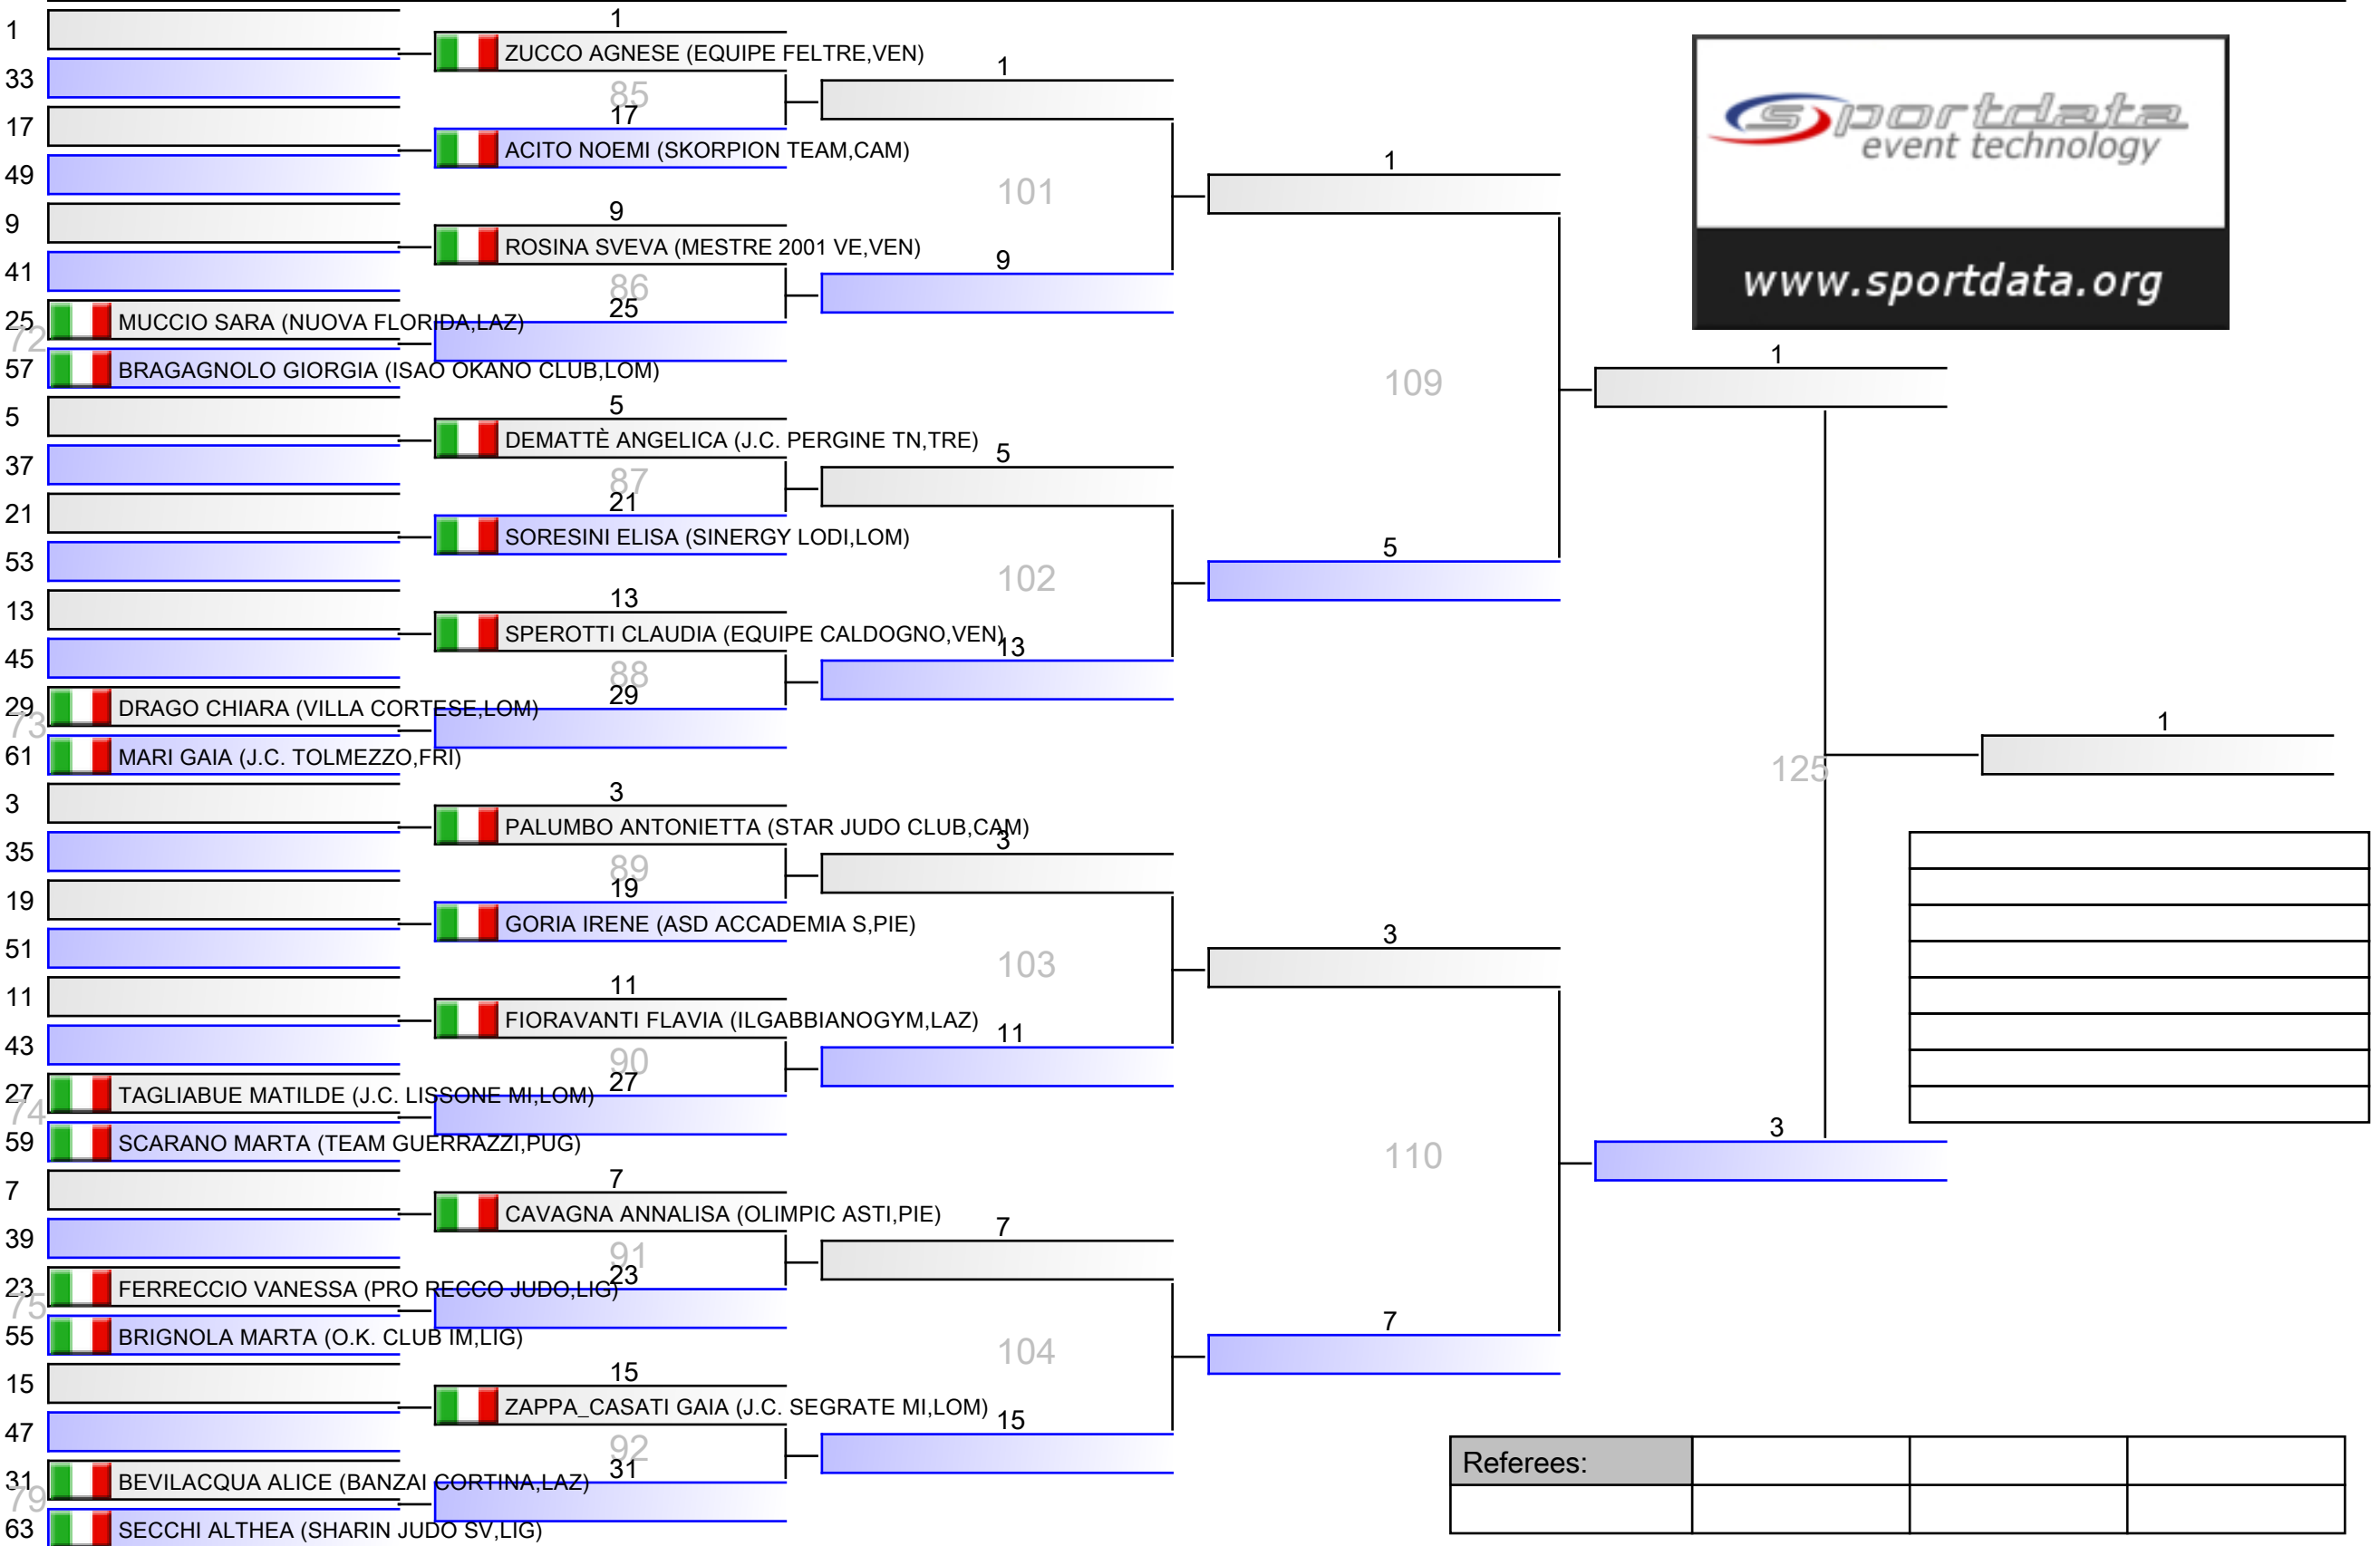

**U18 F +70 KG**

U18 F -40 KG

1  
 DISPENZA CHIARA\_ANTONINA (HYDRA,SIC)

2  
 TANTARDINI LUCREZIA (JCASTELLETTO,PIE)

466

Referees:			

U18 F -44 KG

Referees:			

U18 F -48 KG

U18 F -57 KG

U18 F -63 KG

U18 F -70 KG

**U18 M +90 KG**

Referees:			

Referees:			

U18 M -55 KG