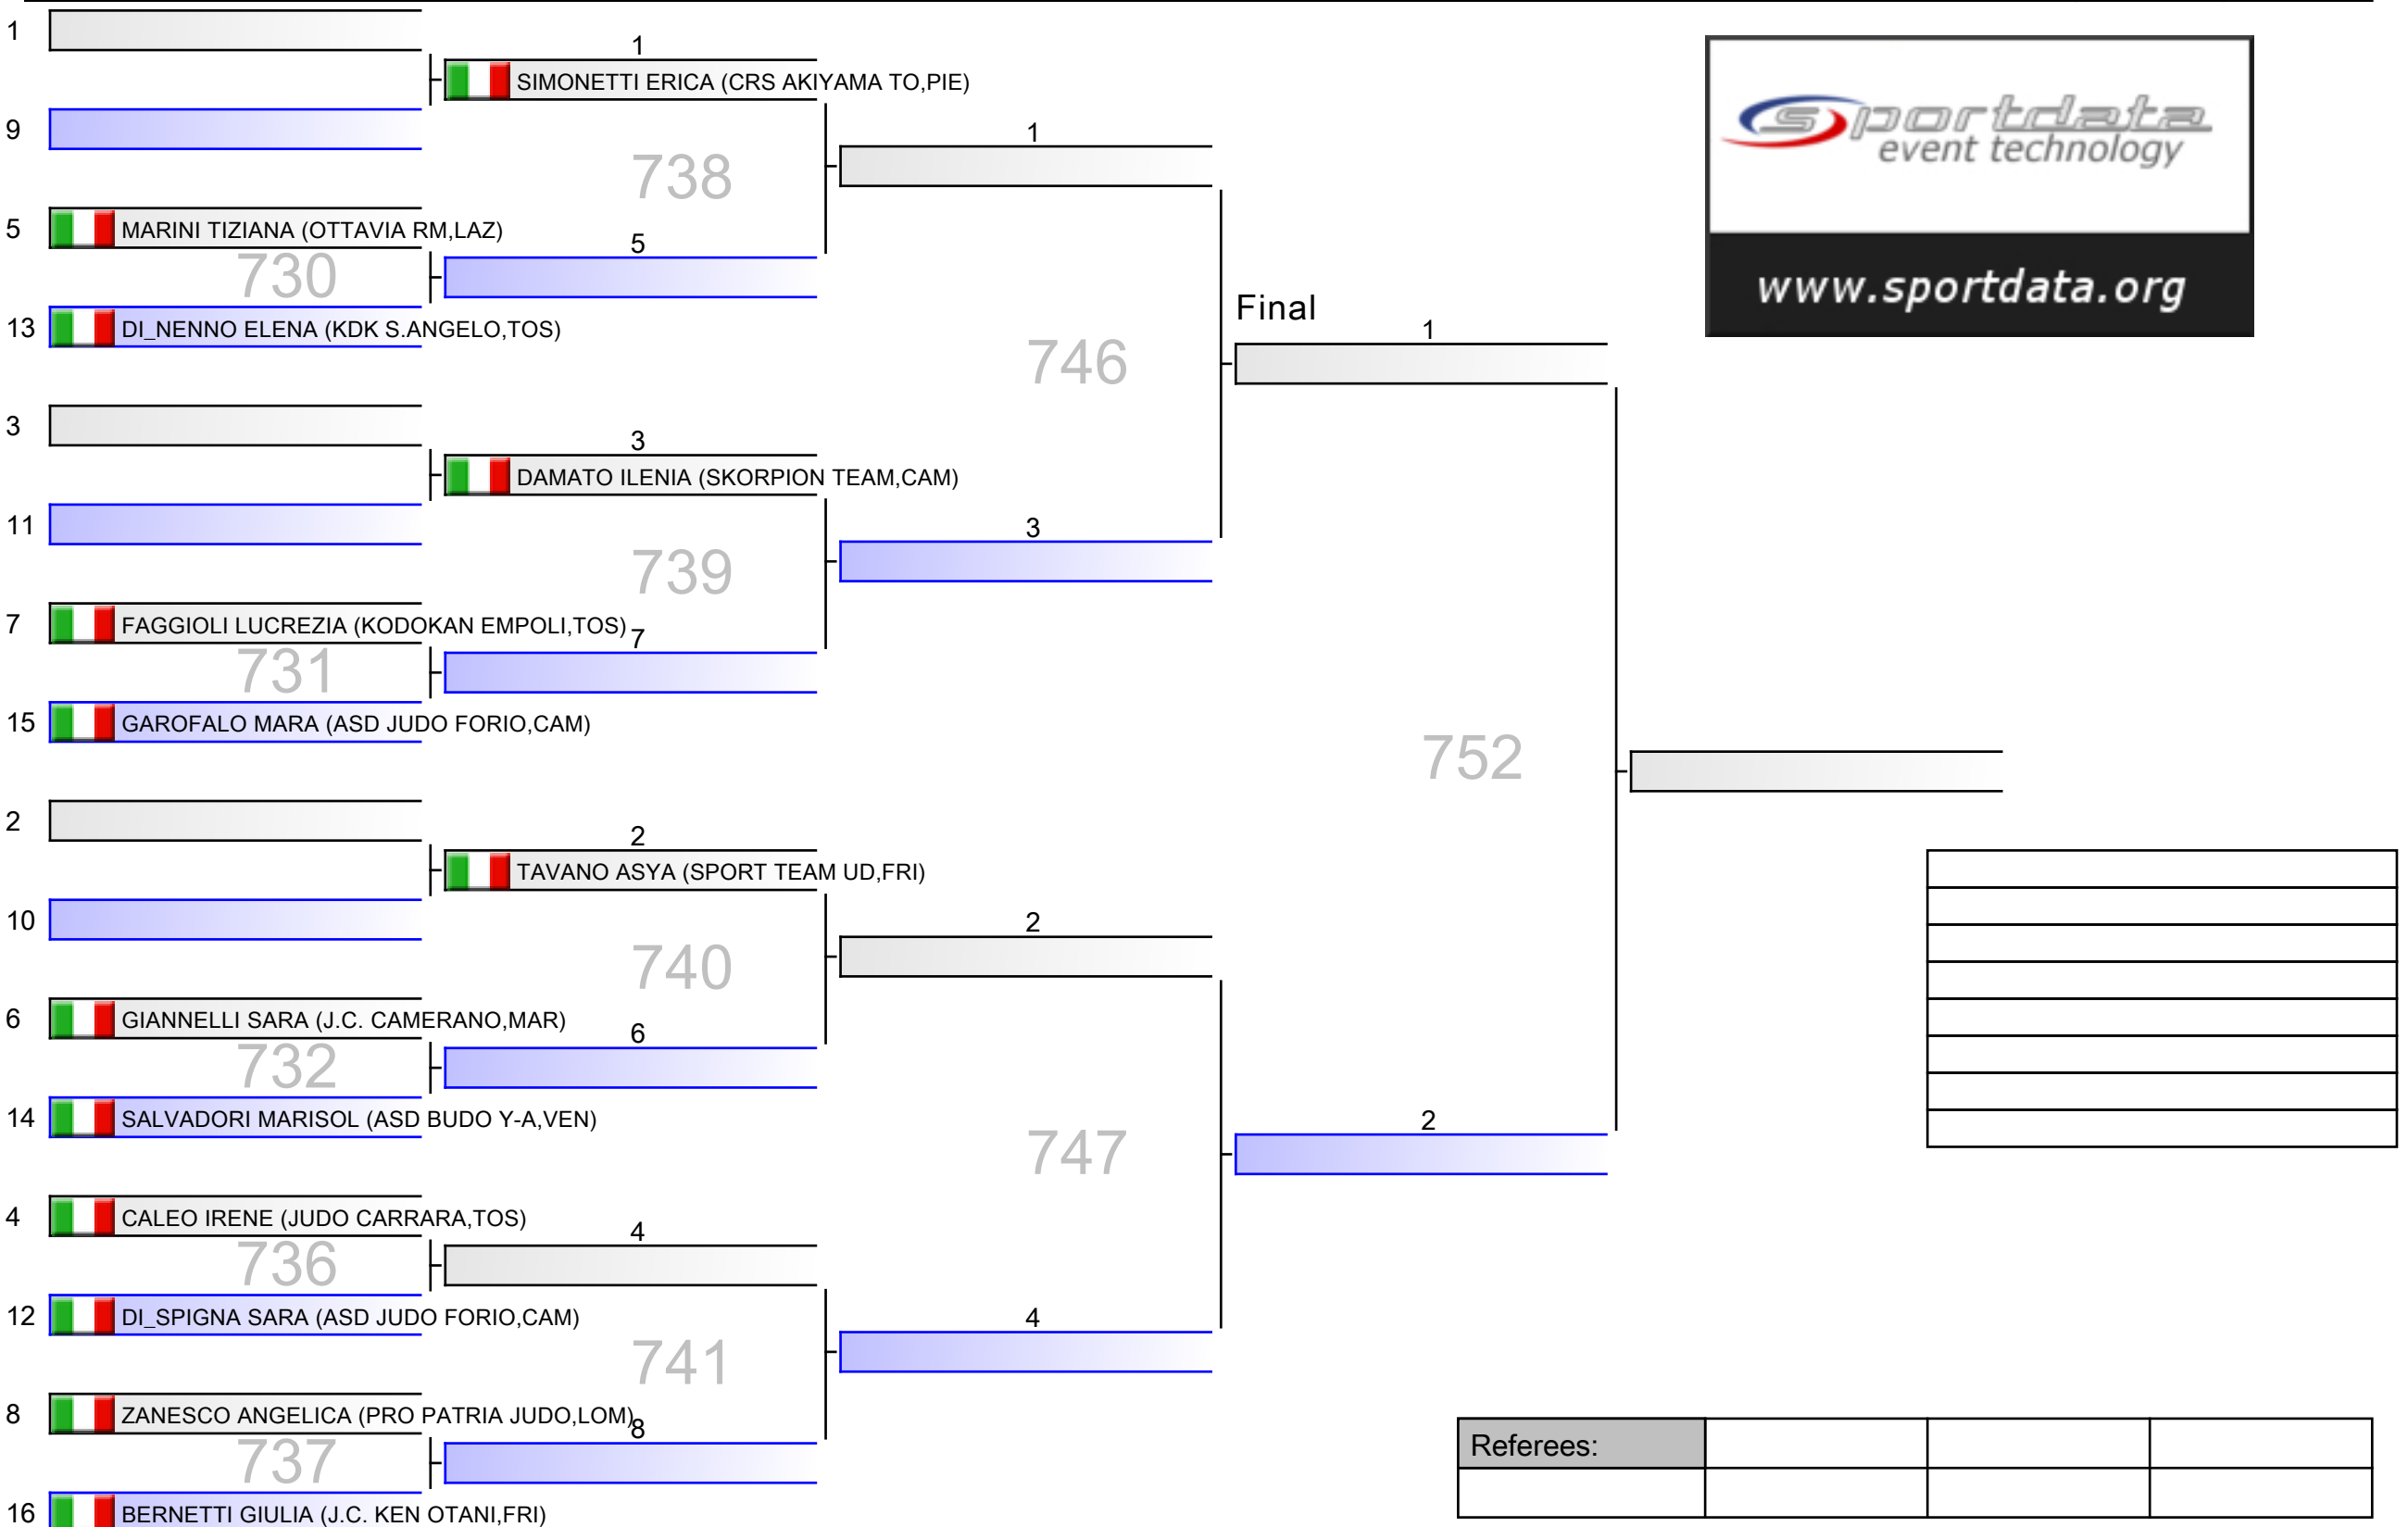

**U18 F +70 KG**

U18 F -40 KG

1  
 DISPENZA CHIARA\_ANTONINA (HYDRA,SIC)

2  
 TANTARDINI LUCREZIA (JCASTELLETTO,PIE)

466

Referees:			

U18 F -44 KG

Referees:			

U18 F -48 KG

U18 F -57 KG

U18 F -63 KG

U18 F -70 KG

**U18 M +90 KG**

Referees:			

Referees:			

U18 M -55 KG