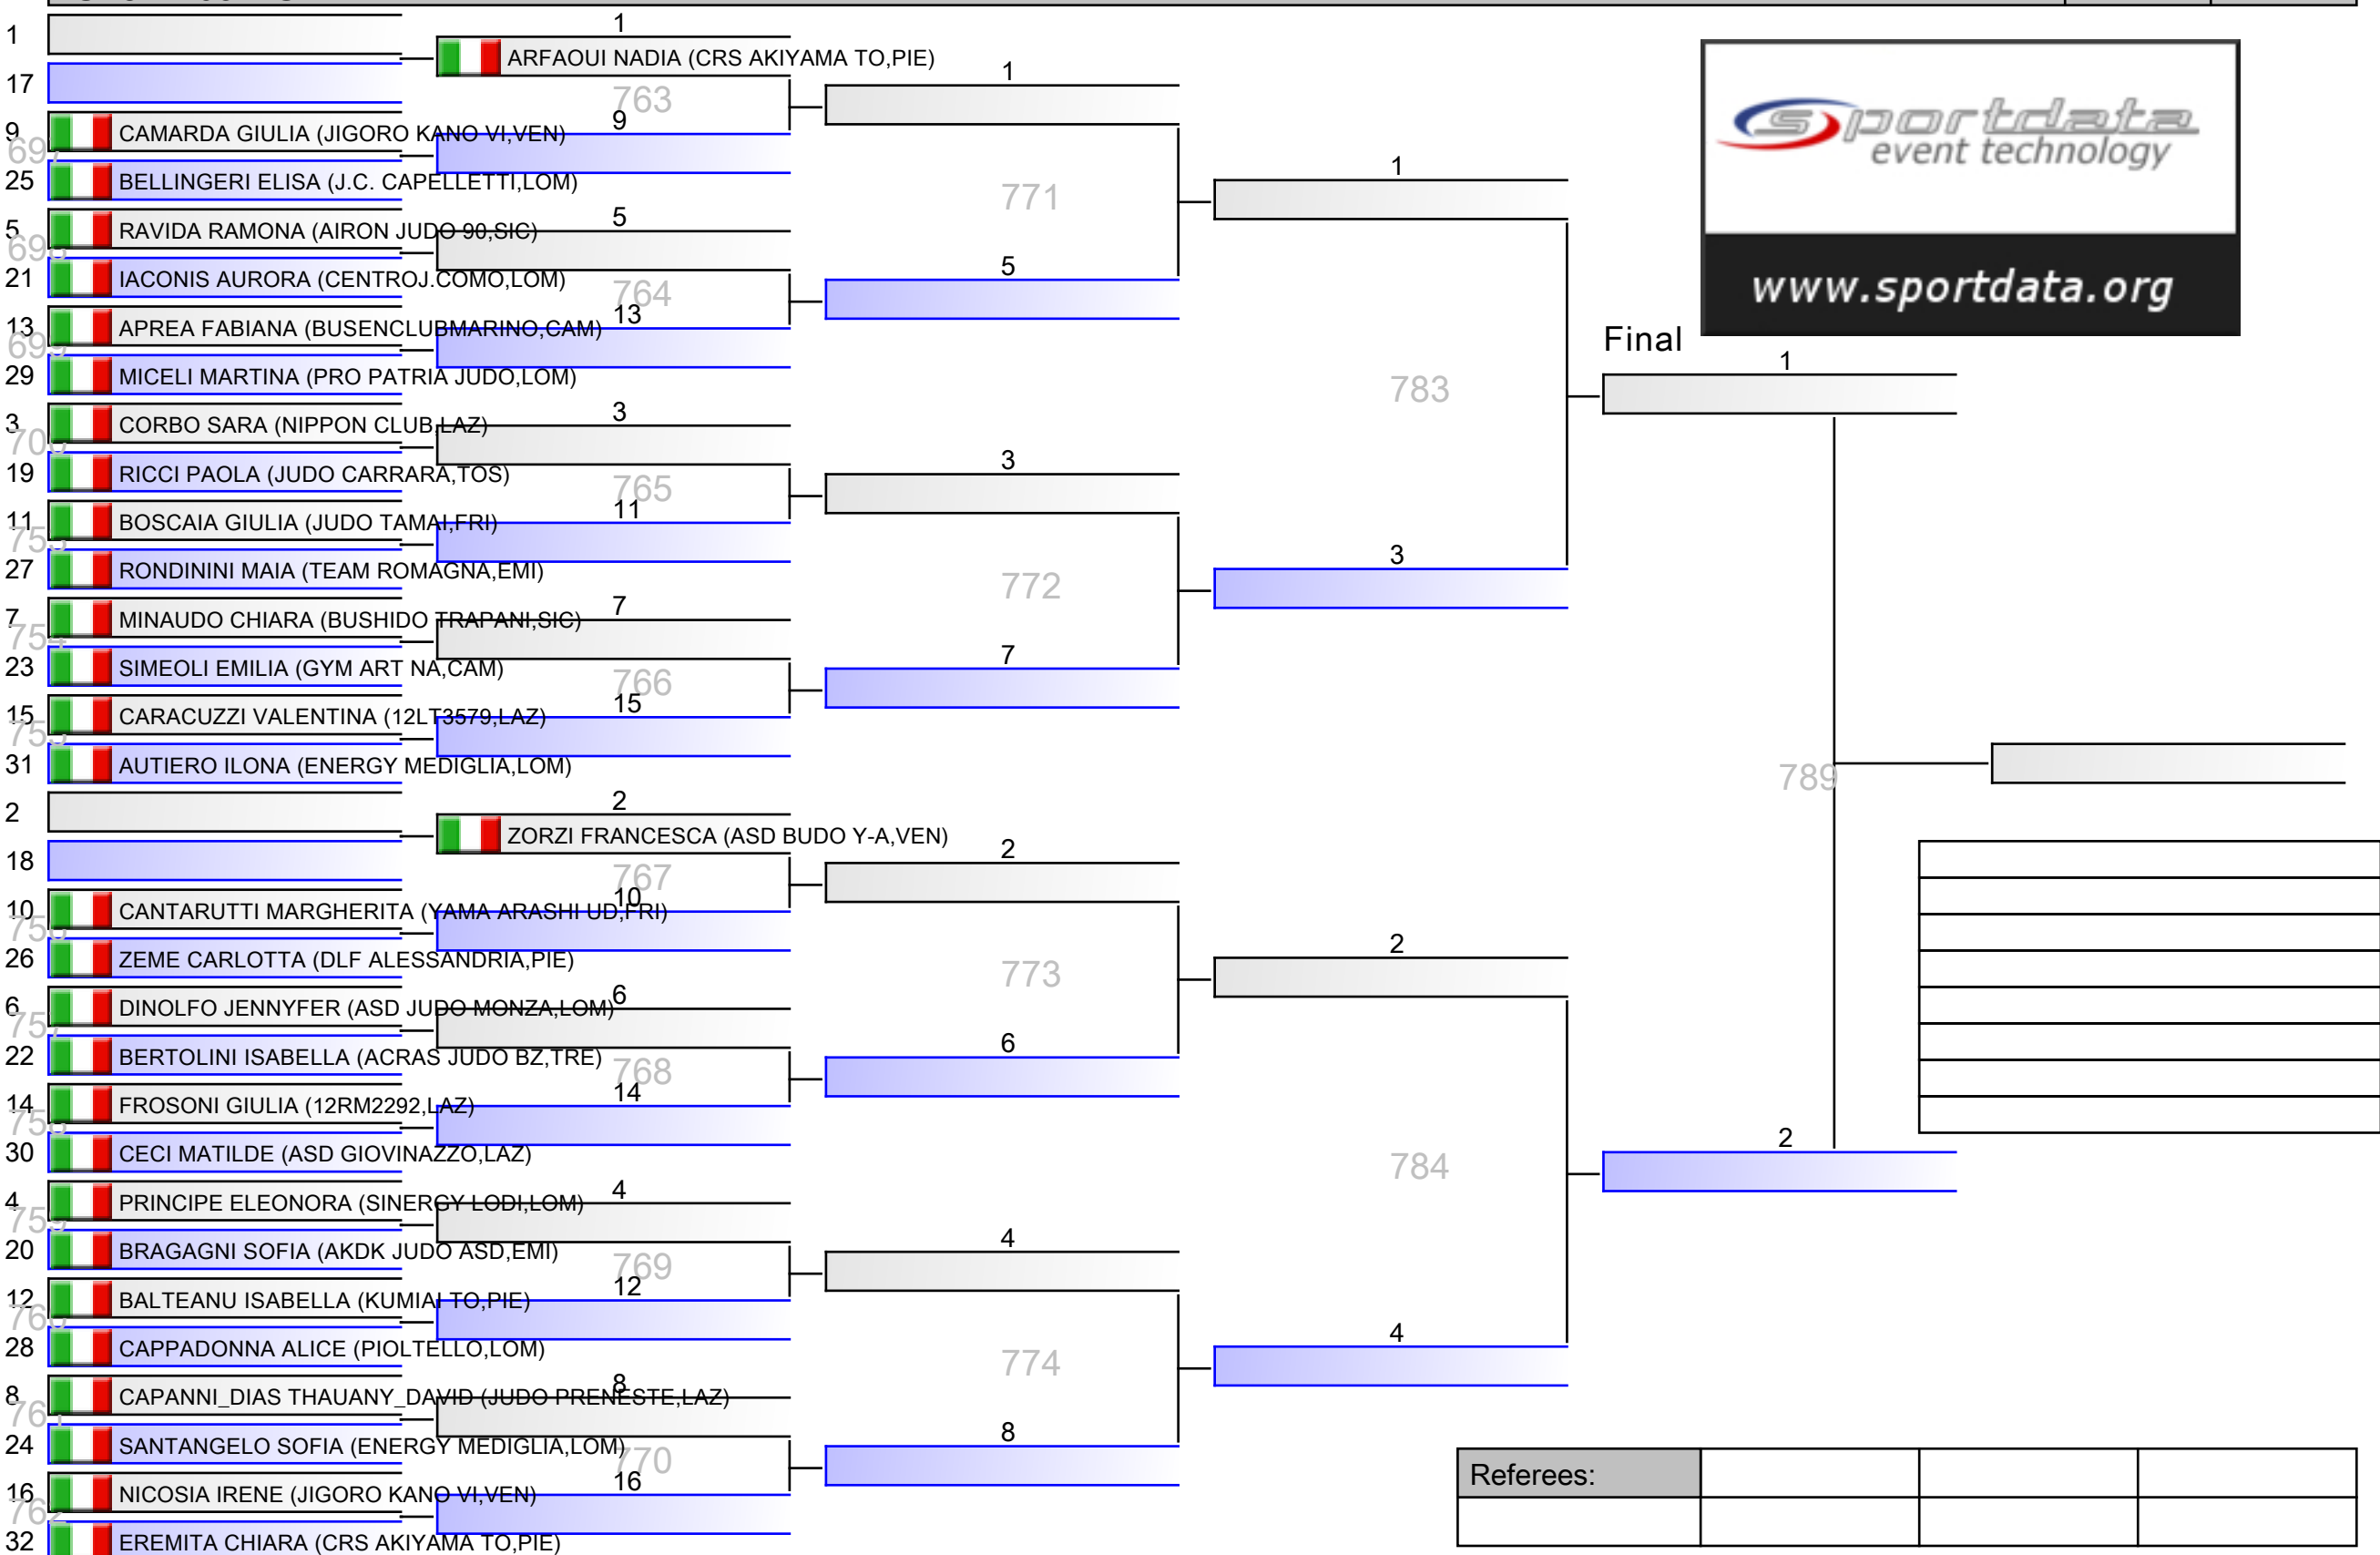

U18 F -48 KG

U18 F -57 KG

U18 F -63 KG

U18 F -70 KG

**U18 M +90 KG**

Referees:			

Referees:			

U18 M -55 KG