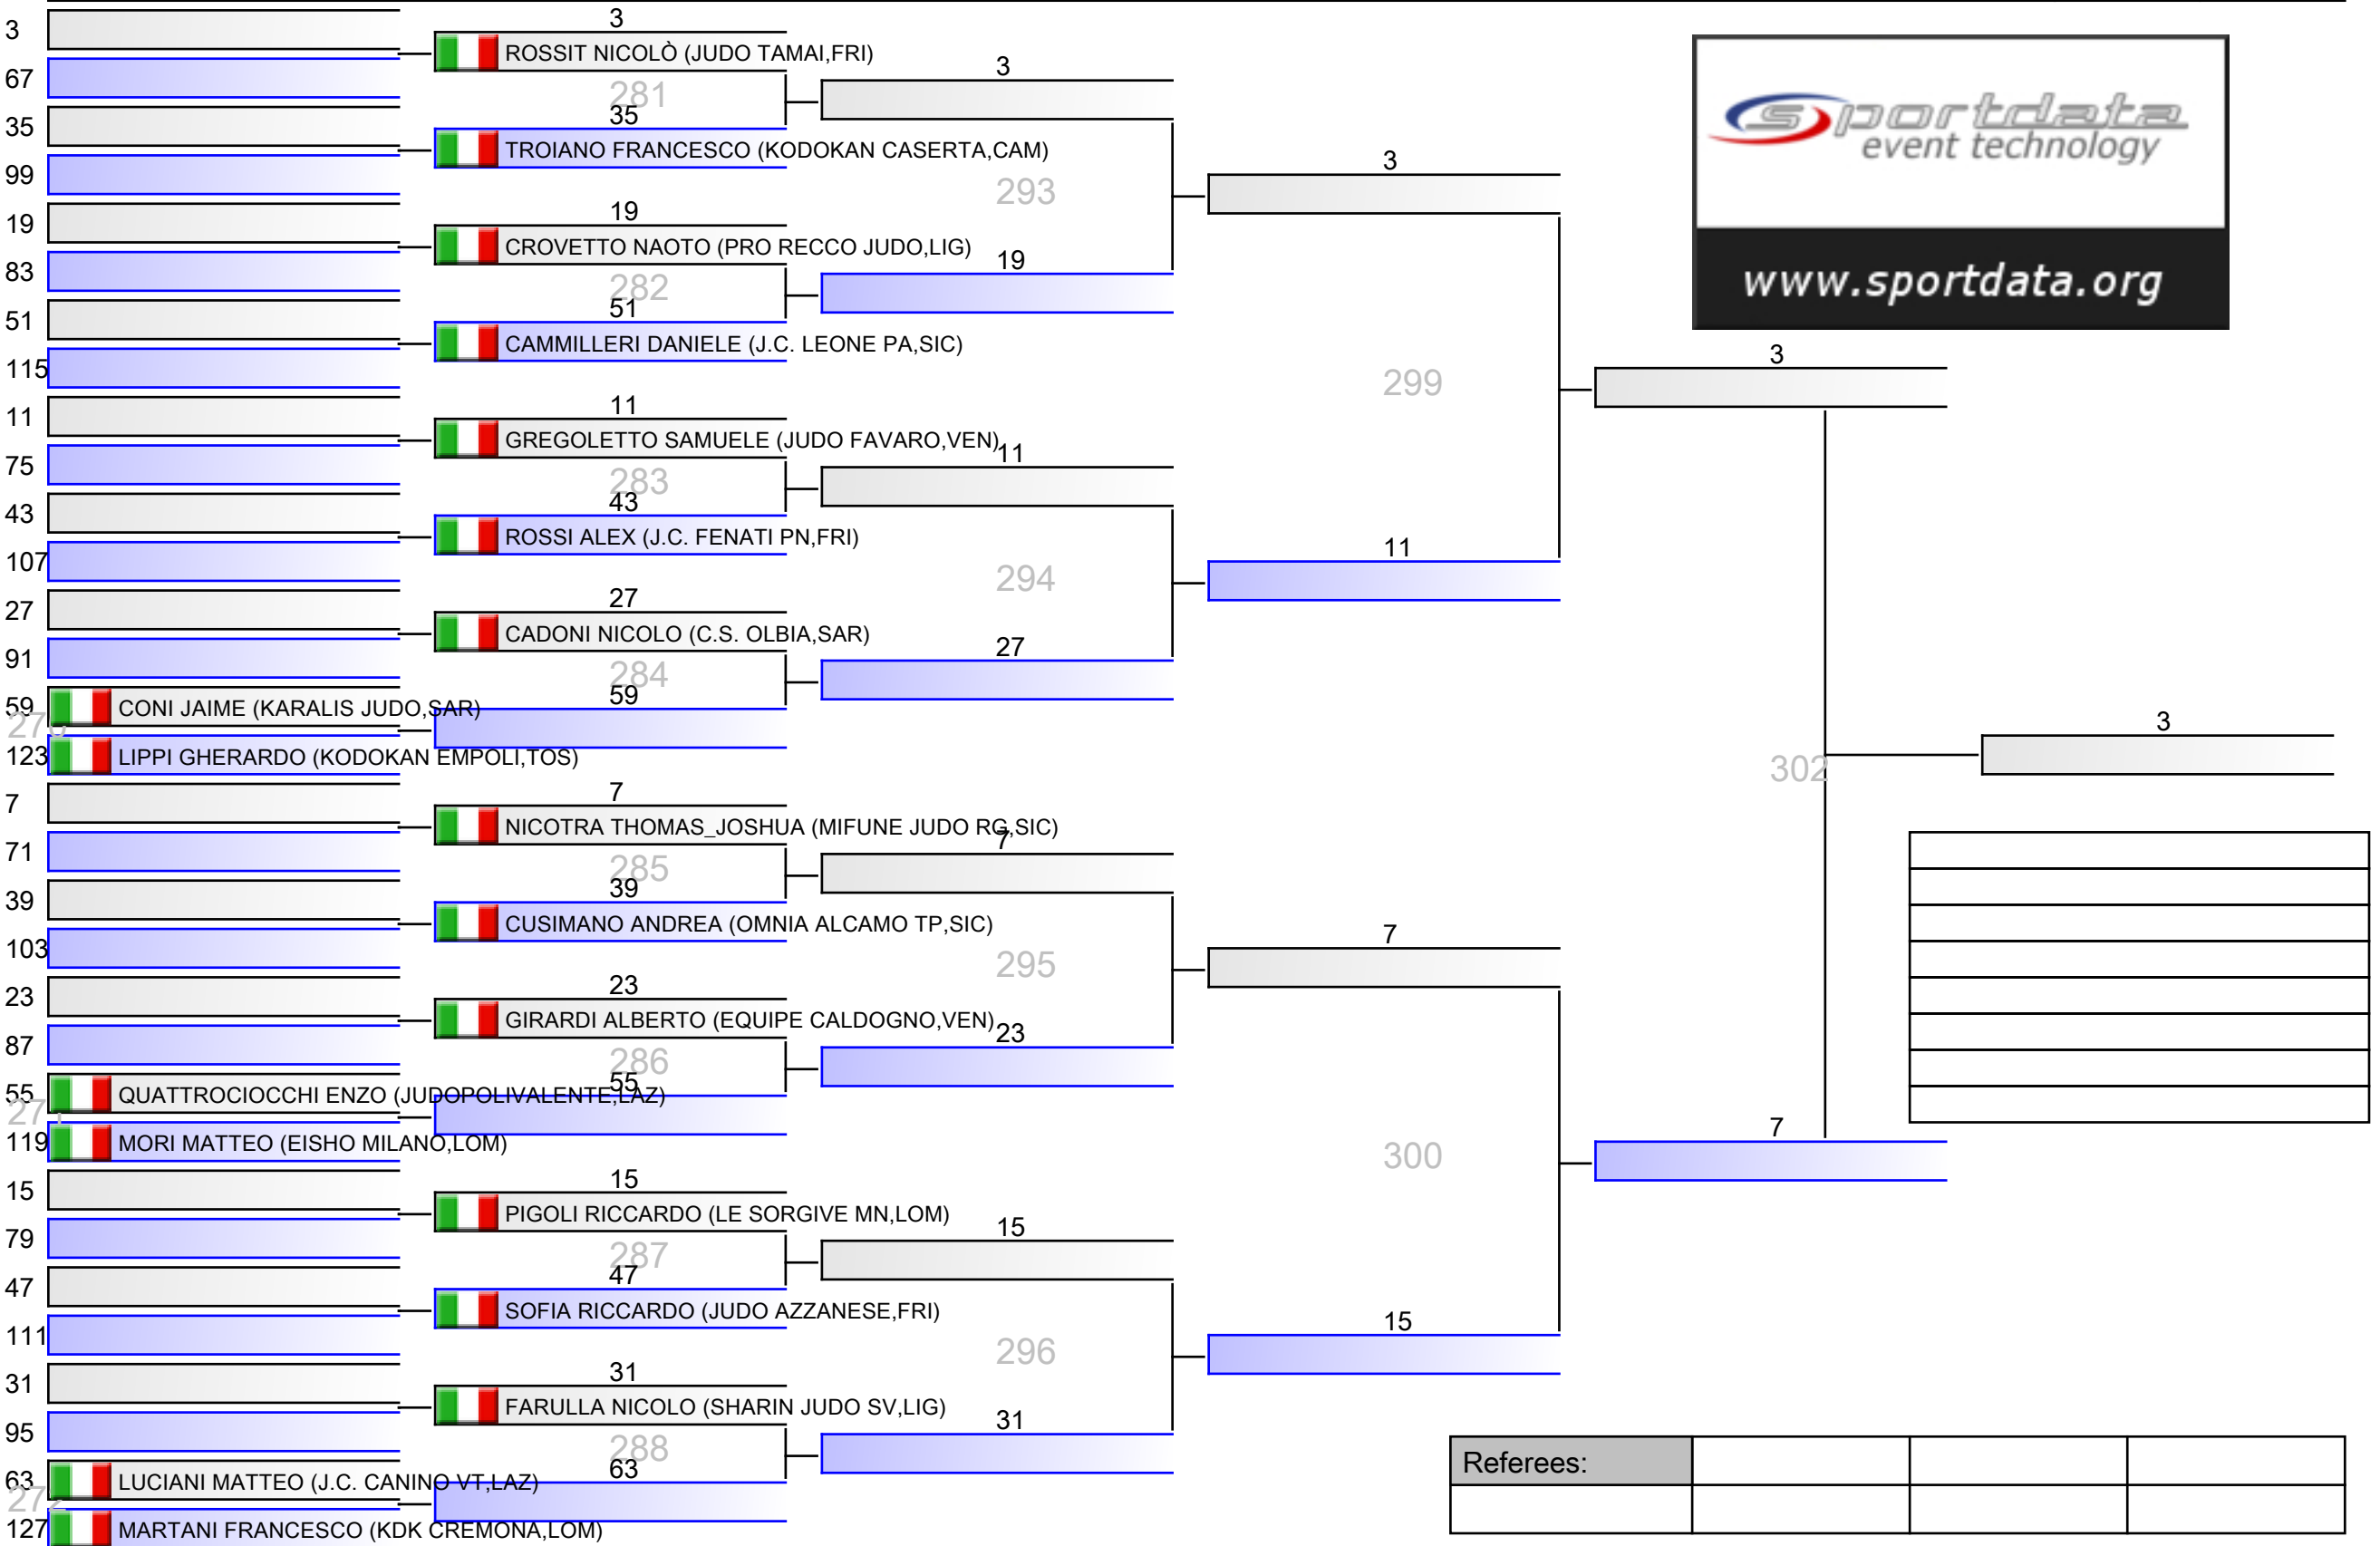

U18 F -48 KG

U18 F -57 KG

U18 F -63 KG

U18 F -70 KG

**U18 M +90 KG**

Referees:			

Referees:			

U18 M -55 KG