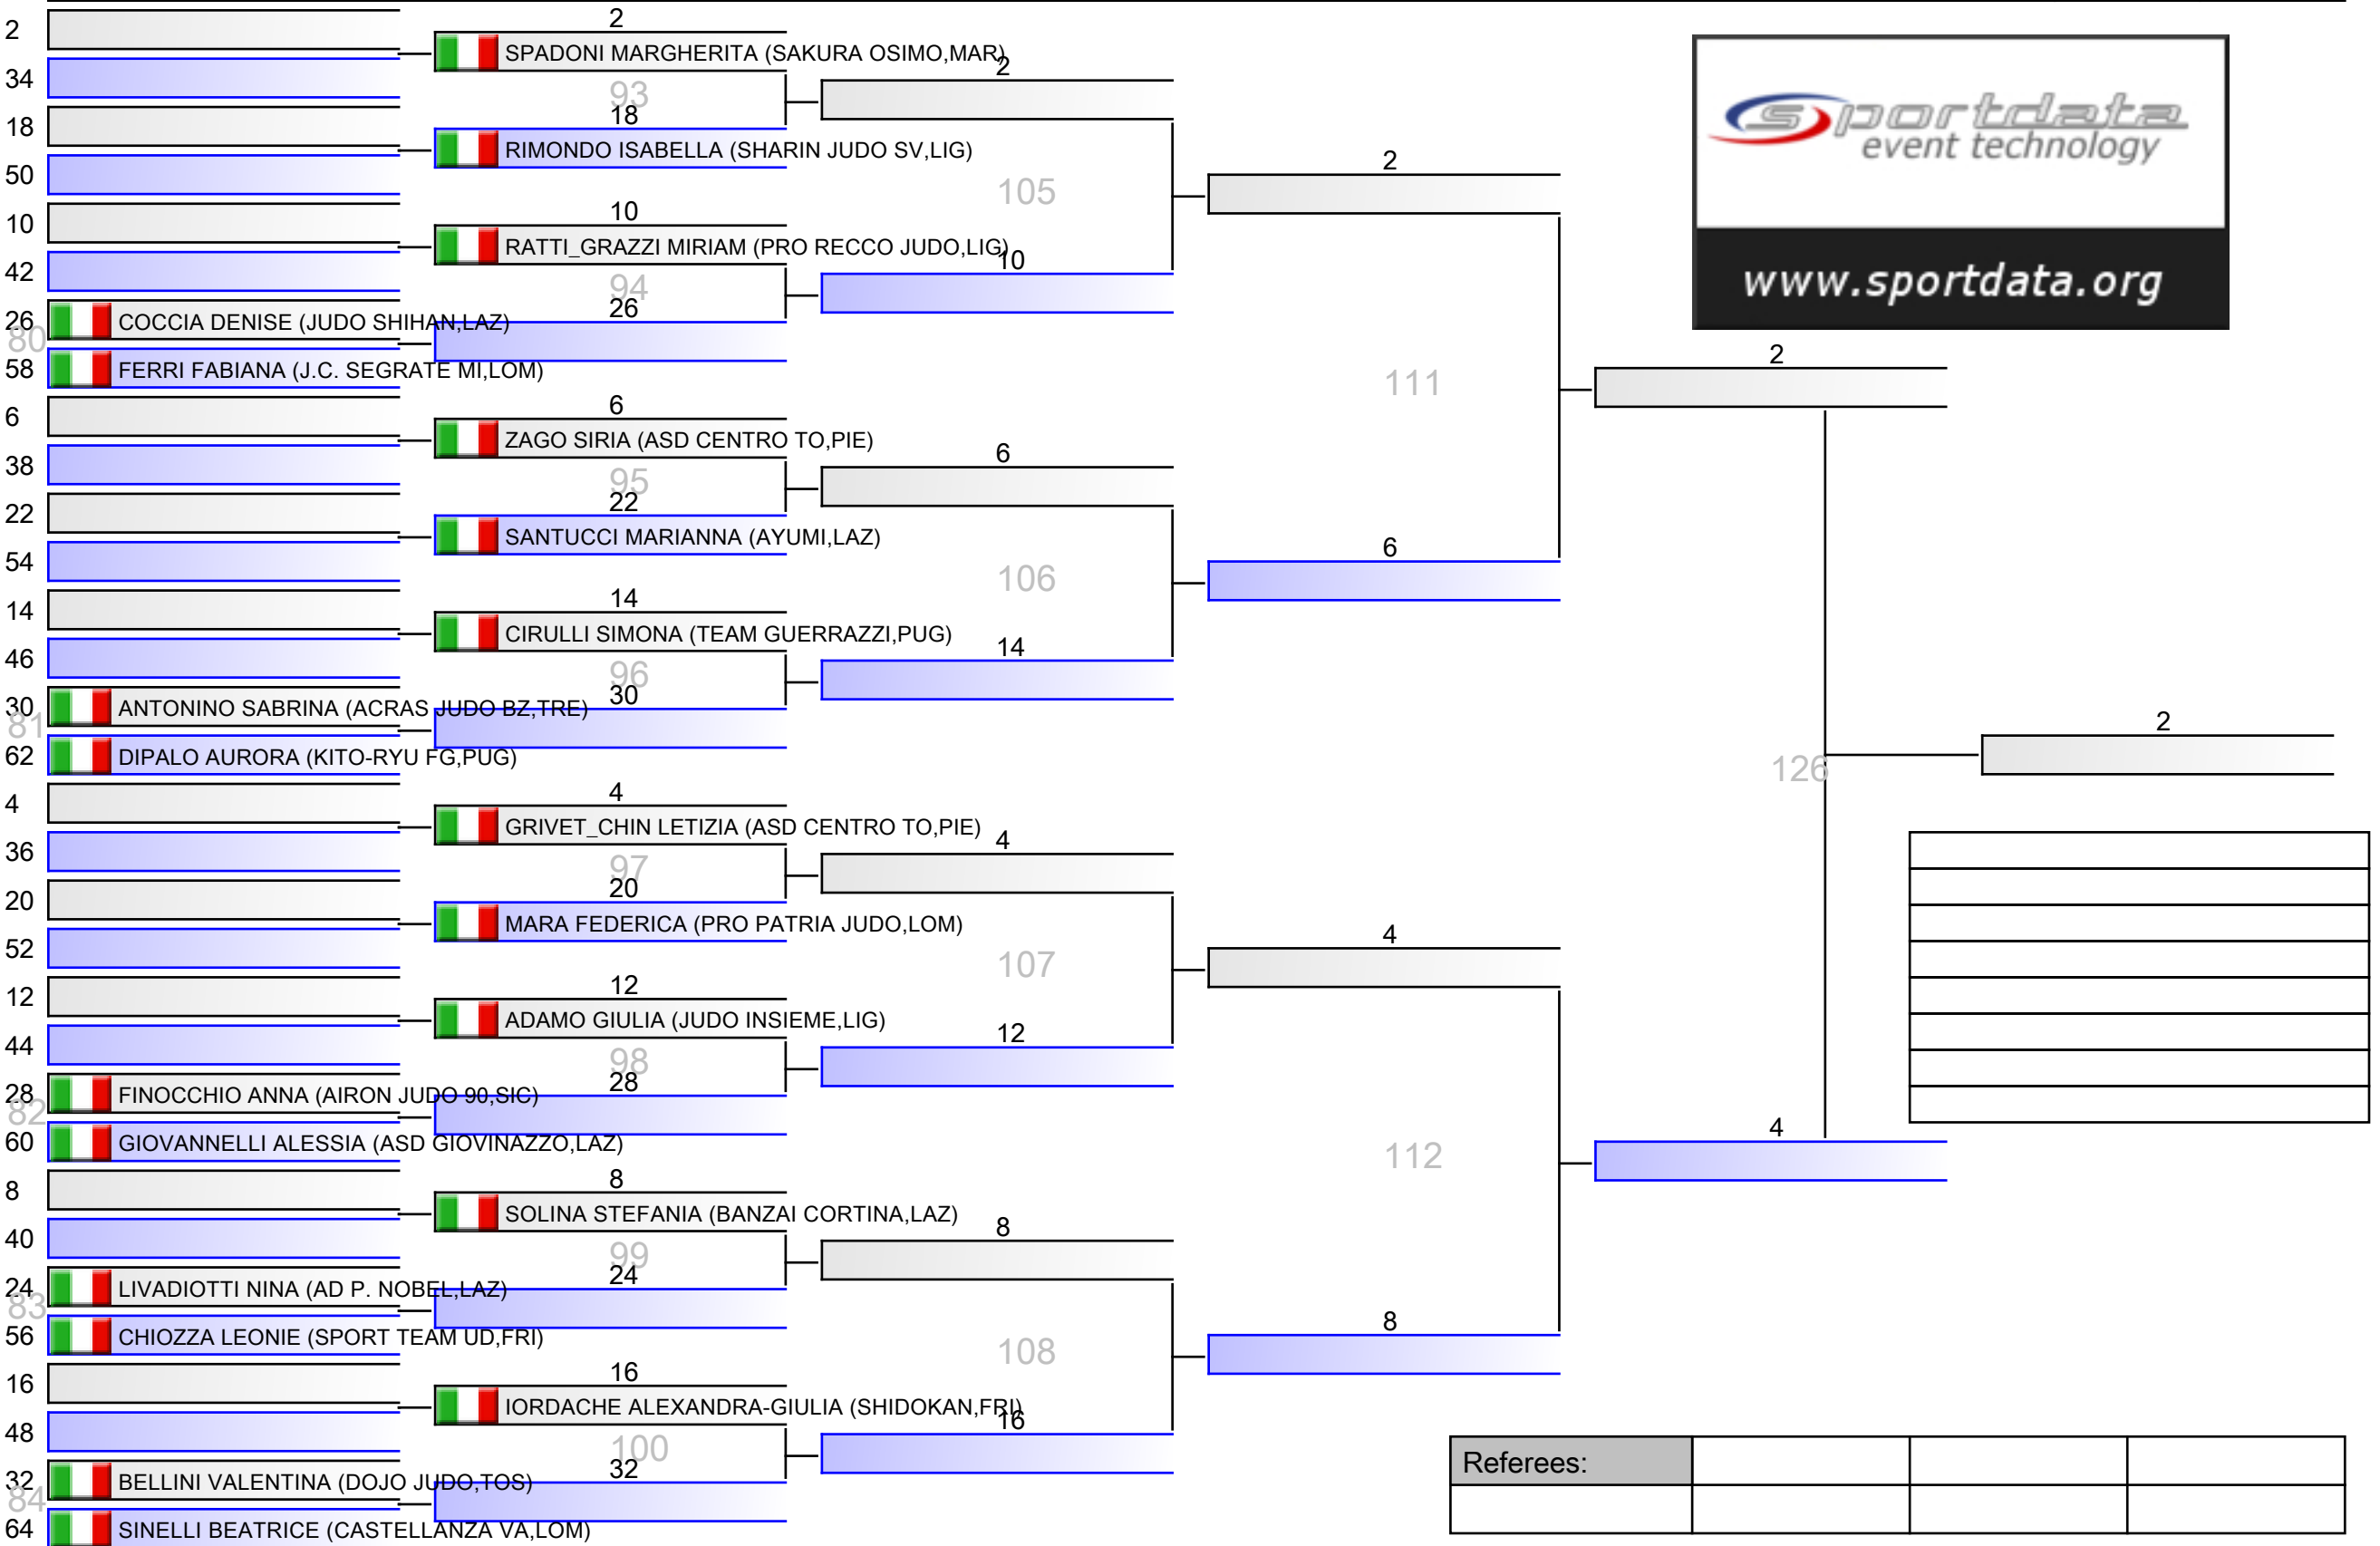

**U18 F +70 KG**

U18 F -40 KG

1  
 DISPENZA CHIARA\_ANTONINA (HYDRA,SIC)

2  
 TANTARDINI LUCREZIA (JCASTELLETTO,PIE)

466

Referees:			

U18 F -44 KG

Referees:			

U18 F -48 KG

U18 F -57 KG

U18 F -63 KG

U18 F -70 KG

**U18 M +90 KG**

Referees:			

Referees:			

U18 M -55 KG