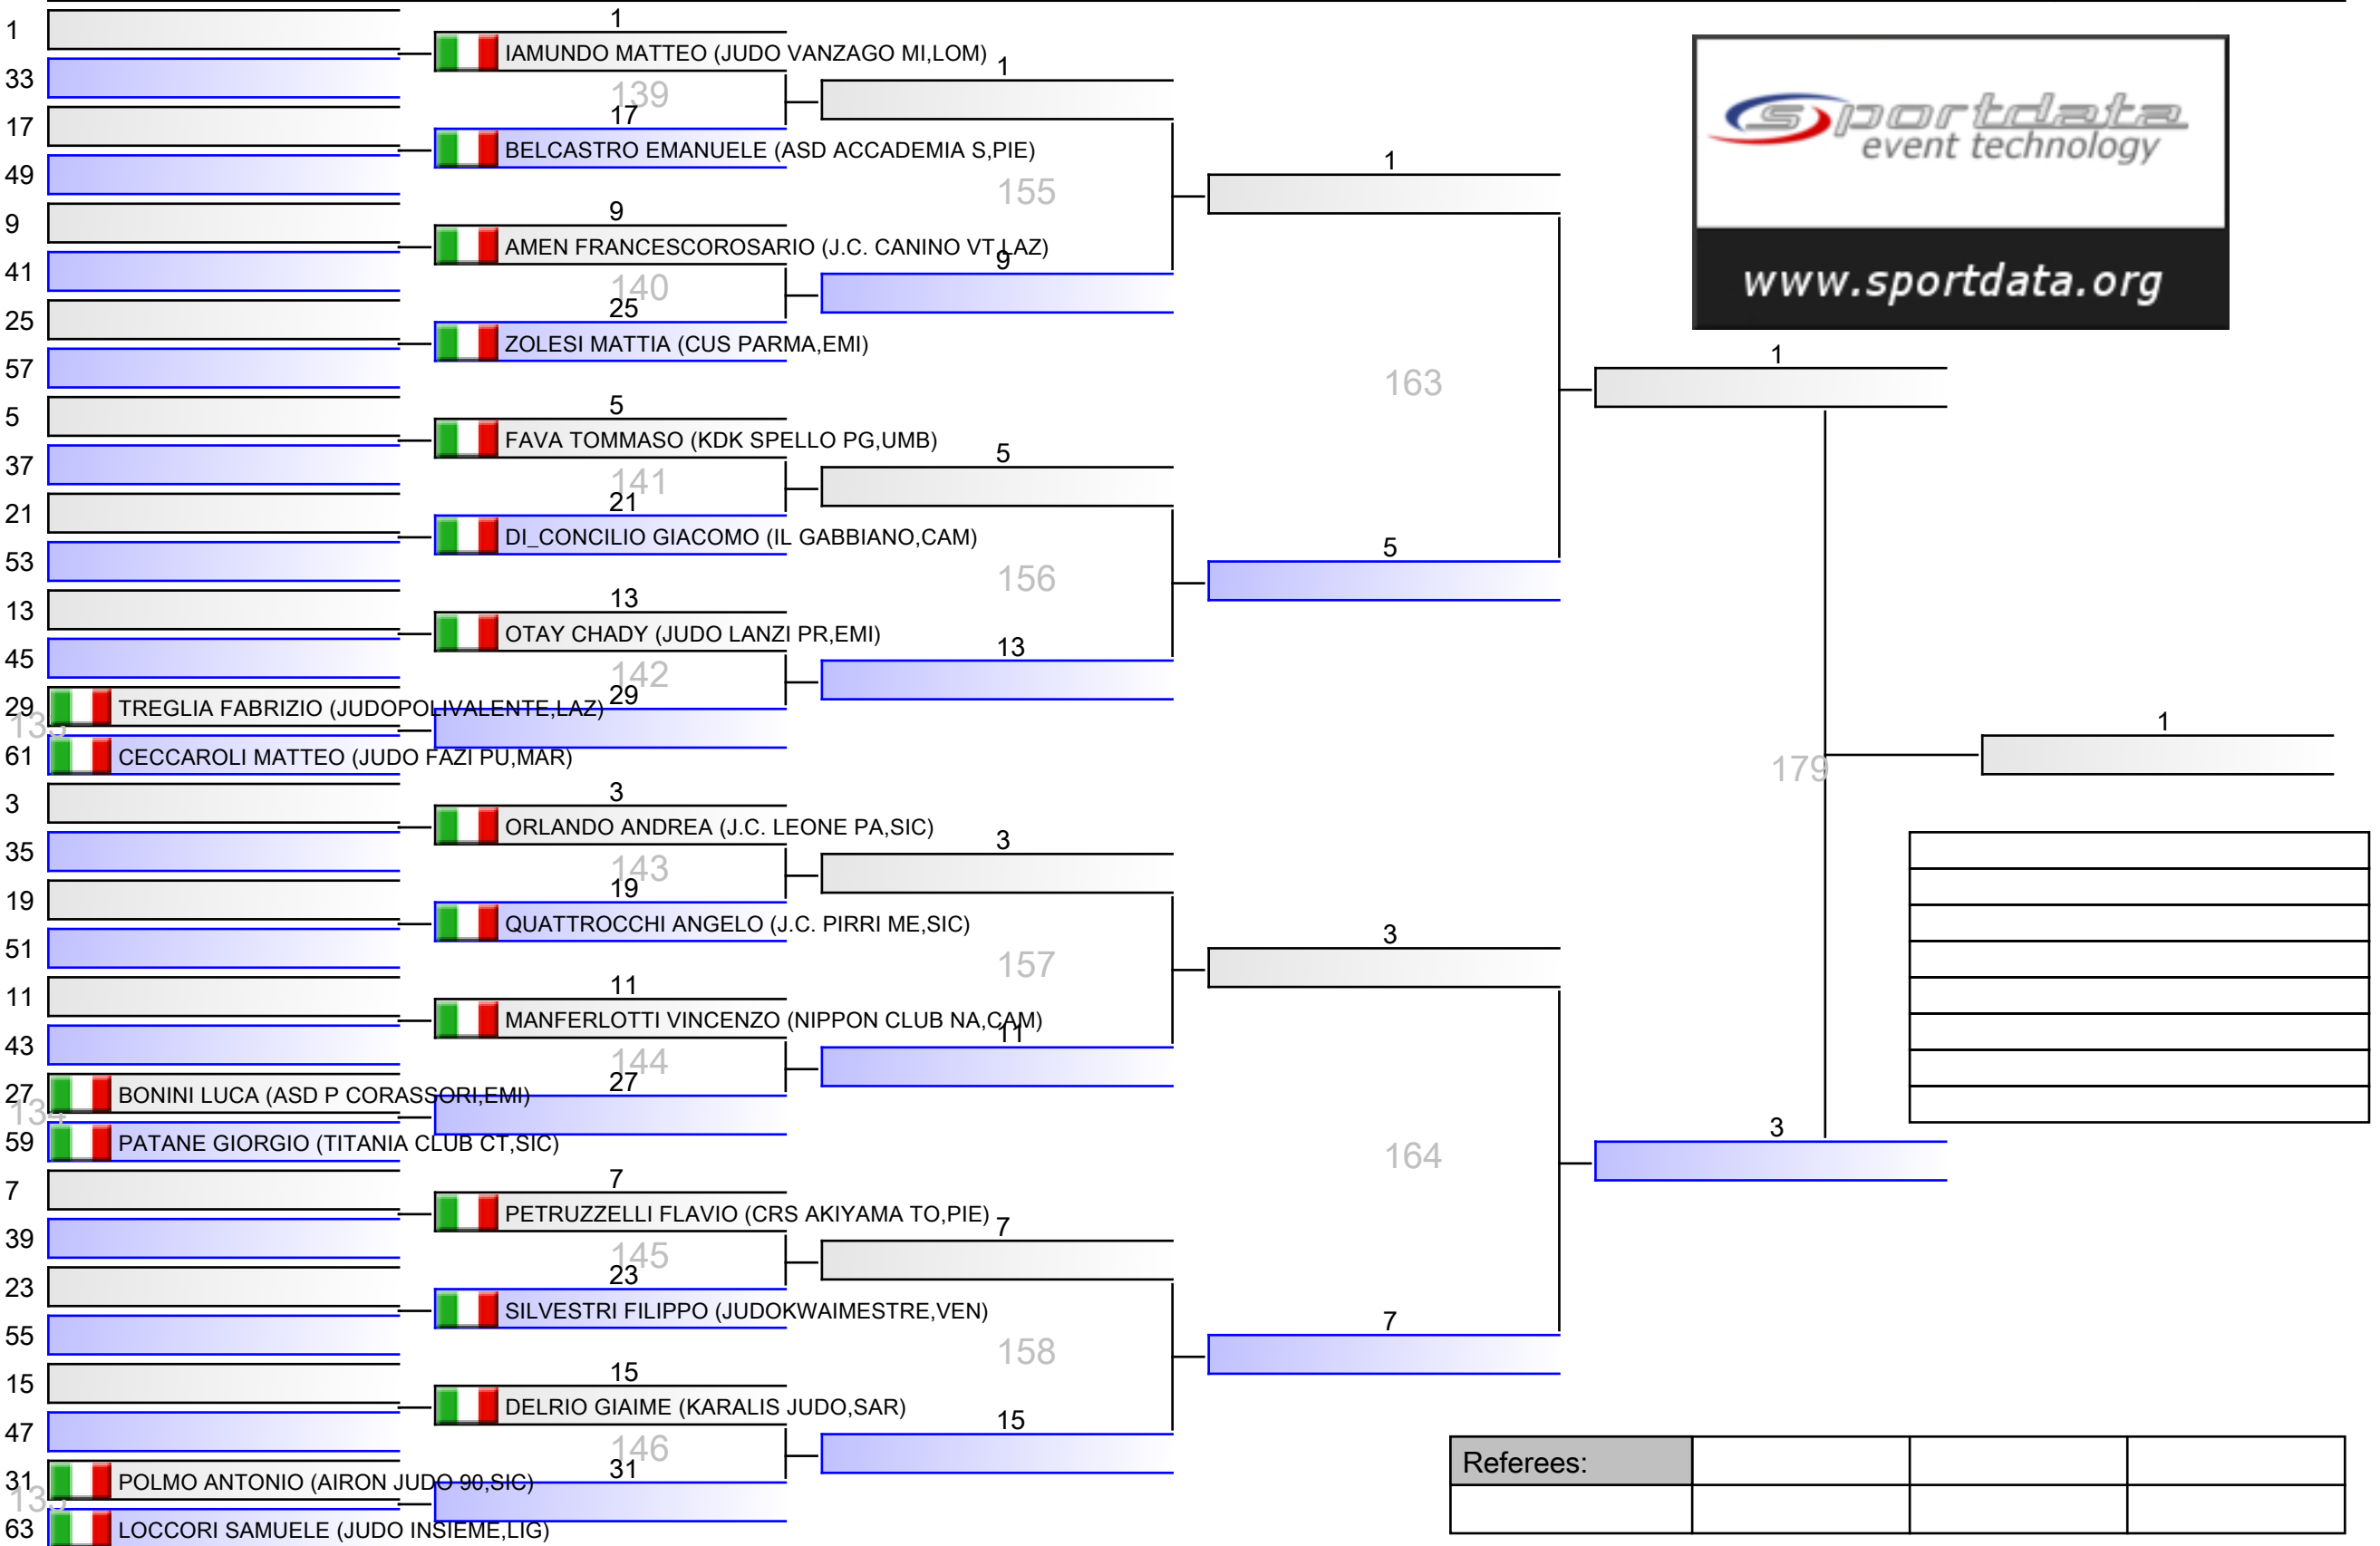

U18 F -48 KG

U18 F -57 KG

U18 F -63 KG

U18 F -70 KG

**U18 M +90 KG**

Referees:			

Referees:			

U18 M -55 KG