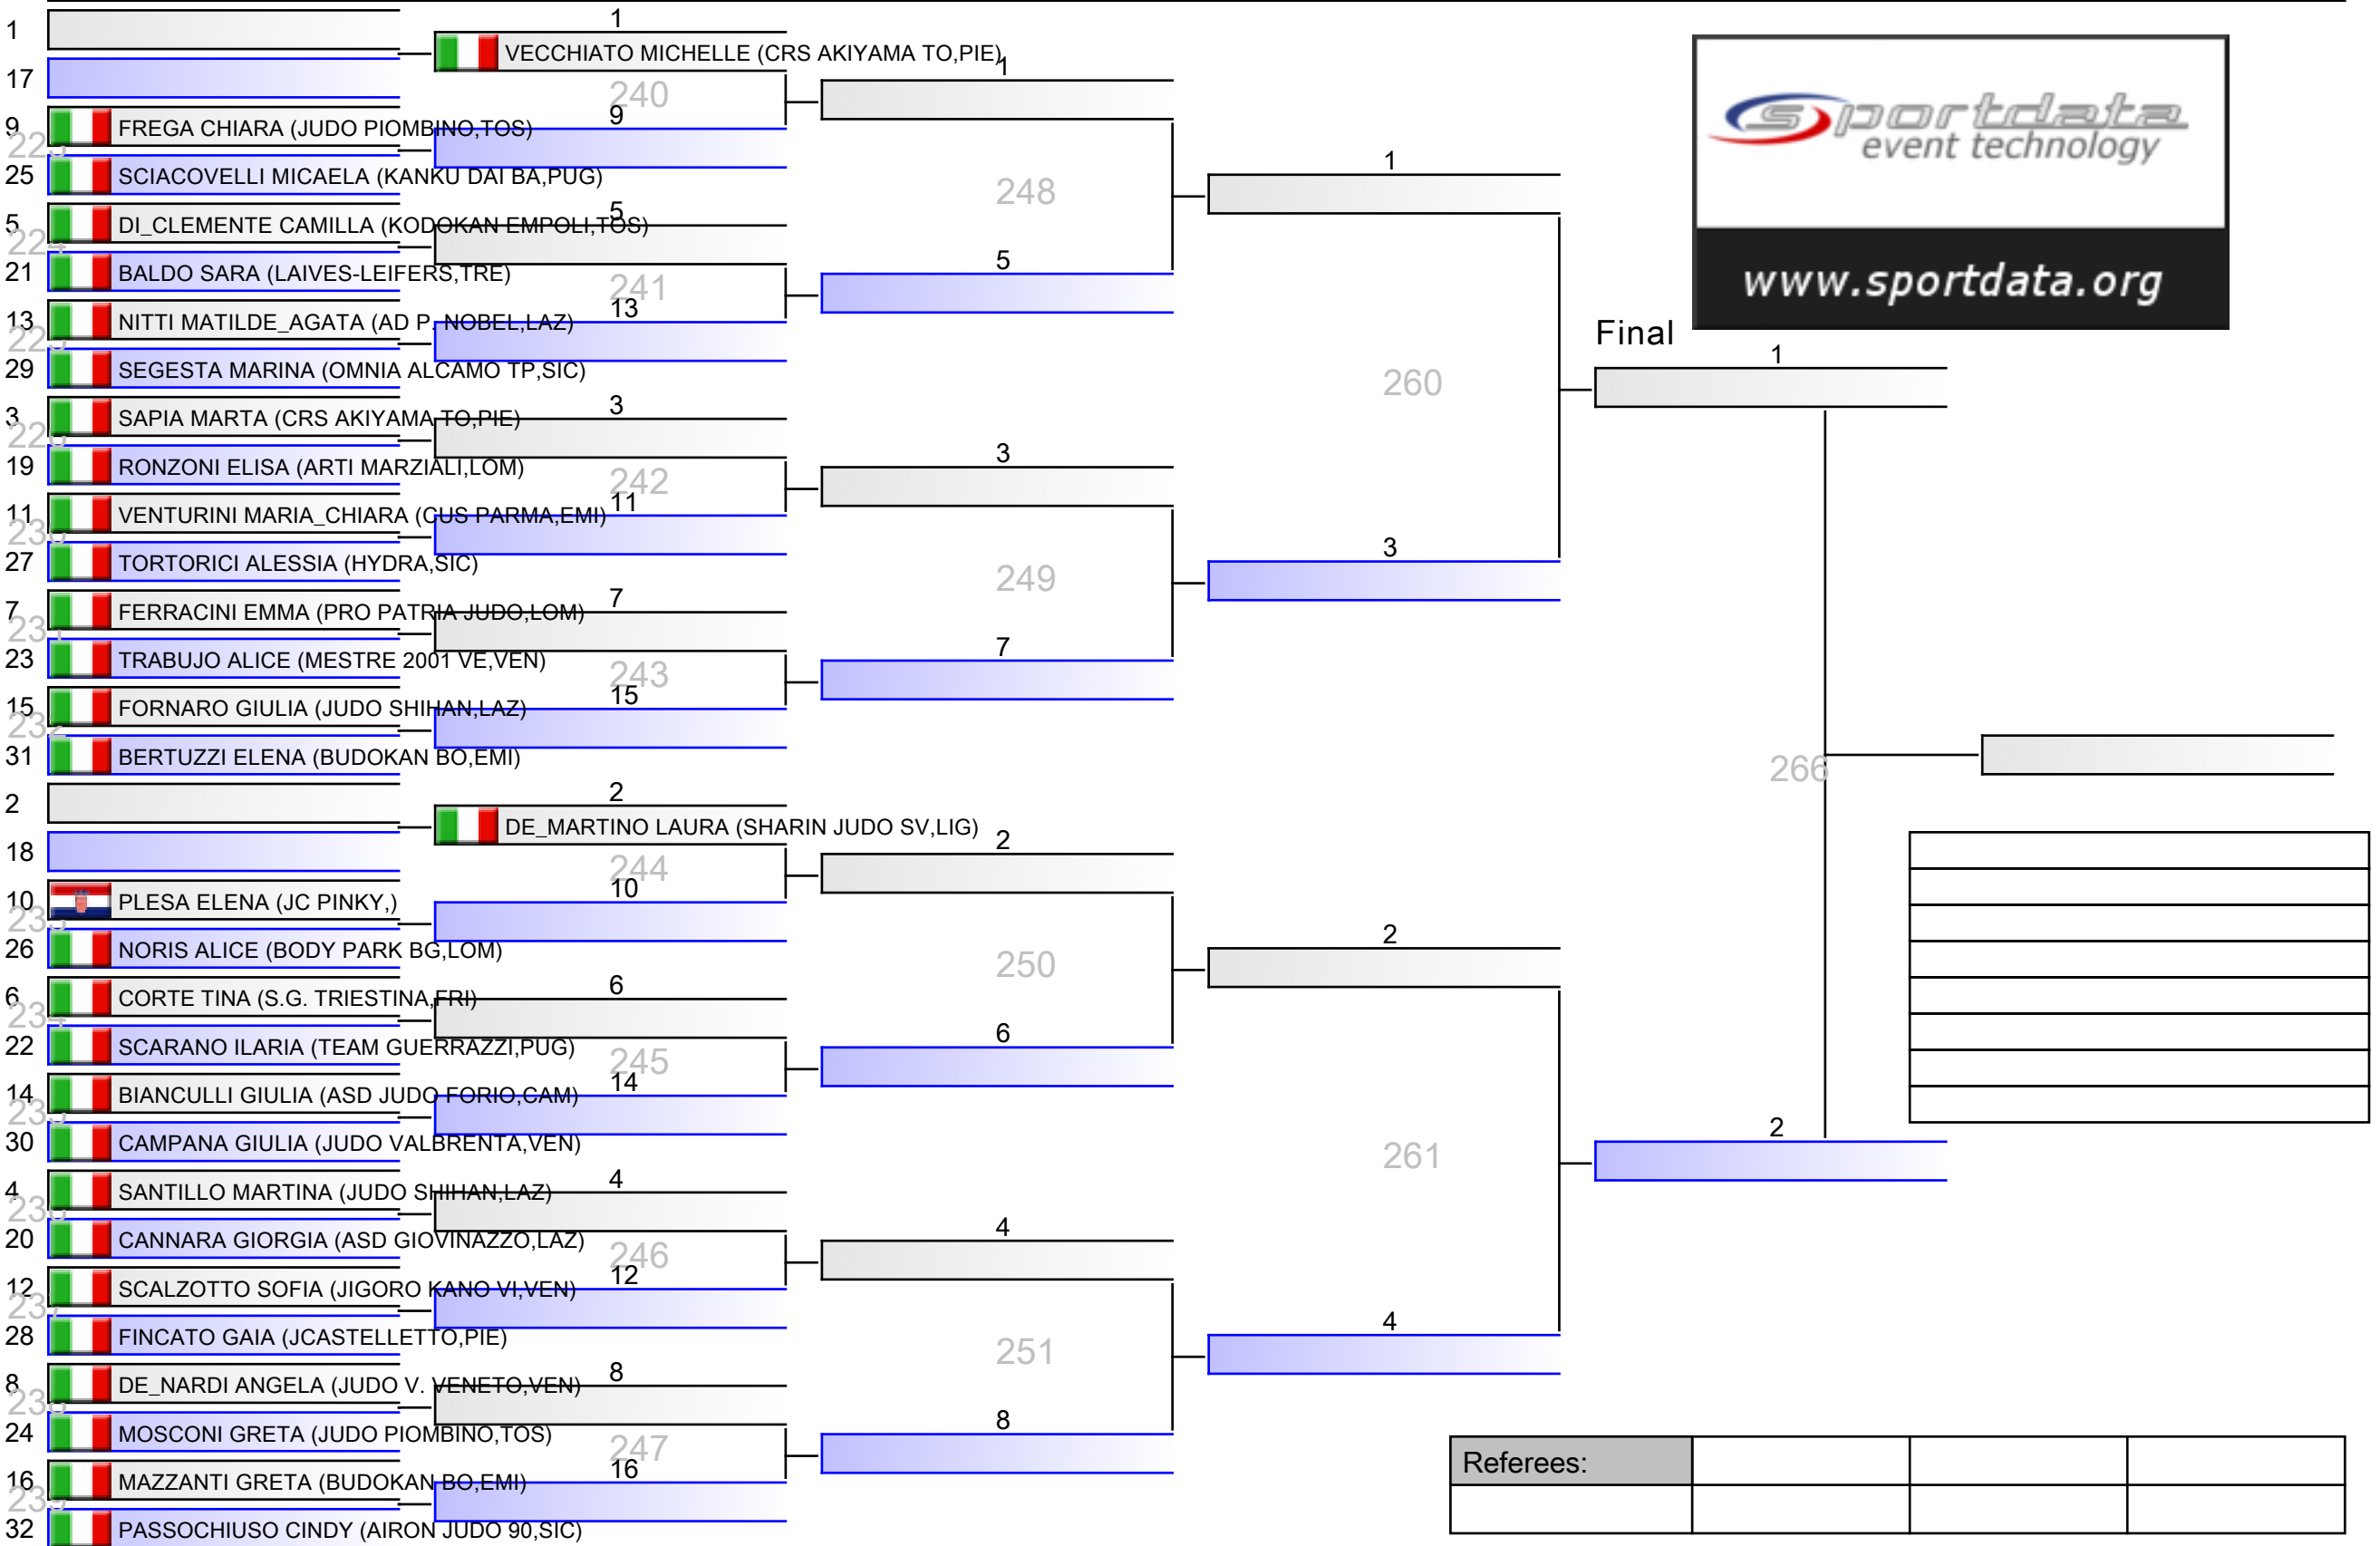

**U18 F +70 KG**

U18 F -40 KG

1  
 DISPENZA CHIARA\_ANTONINA (HYDRA,SIC)

2  
 TANTARDINI LUCREZIA (JCASTELLETTO,PIE)

466

Referees:			

U18 F -44 KG

Referees:			

U18 F -48 KG

U18 F -57 KG

U18 F -63 KG

U18 F -70 KG

**U18 M +90 KG**

Referees:			

Referees:			

U18 M -55 KG