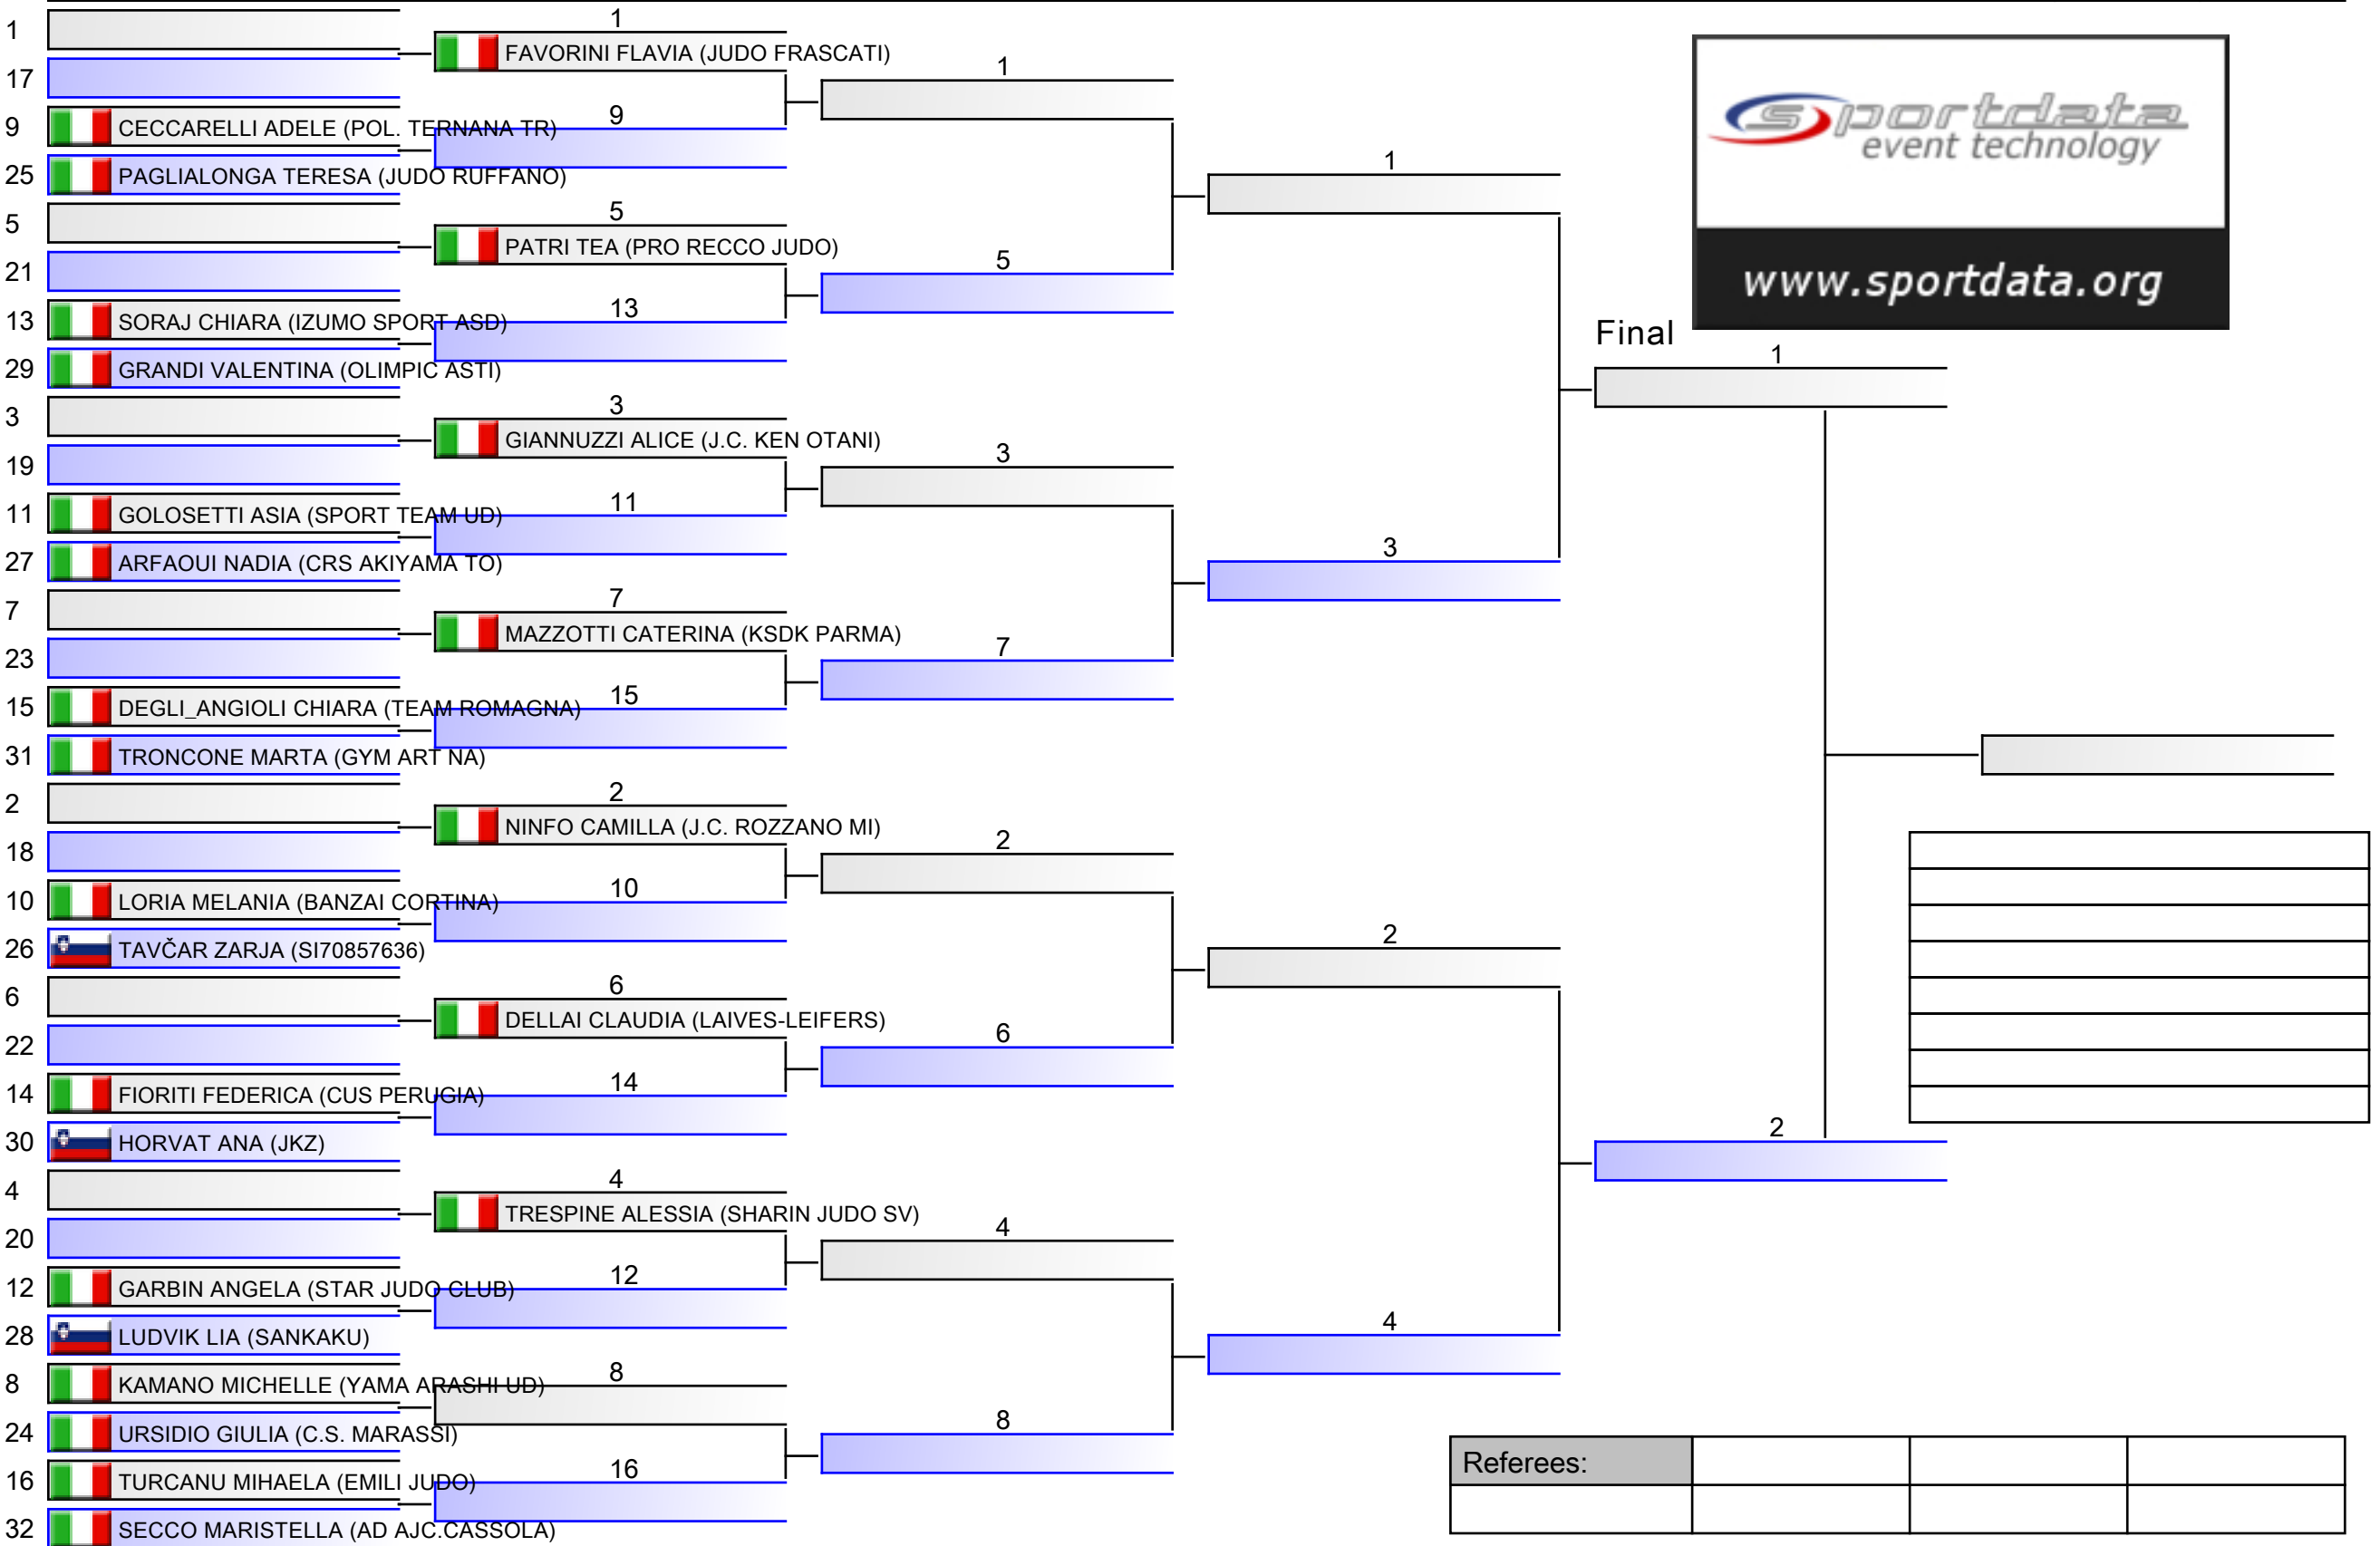

U21 F -44KG

Referees:			

Referees:			

Referees:			

Referees:			

Referees:			

U21 F -78KG - Round Robin (each against each)

- 1  VUK BETTY (J.C. TOLMEZZO)
- 2  CEOLDO ALICE (NUOVA OPIDE PD)
- 3  ANDREOLI ELENA (PRO RECCO JUDO)
- 4  RECCHIA MICHELA (VALMARENO TV)
- 5  ANDREOLI ELENA (PRO RECCO JUDO)
- 6  VUK BETTY (J.C. TOLMEZZO)
- 7  RECCHIA MICHELA (VALMARENO TV)
- 8  CEOLDO ALICE (NUOVA OPIDE PD)
- 9  VUK BETTY (J.C. TOLMEZZO)
- 10  RECCHIA MICHELA (VALMARENO TV)
- 11  CEOLDO ALICE (NUOVA OPIDE PD)
- 12  ANDREOLI ELENA (PRO RECCO JUDO)