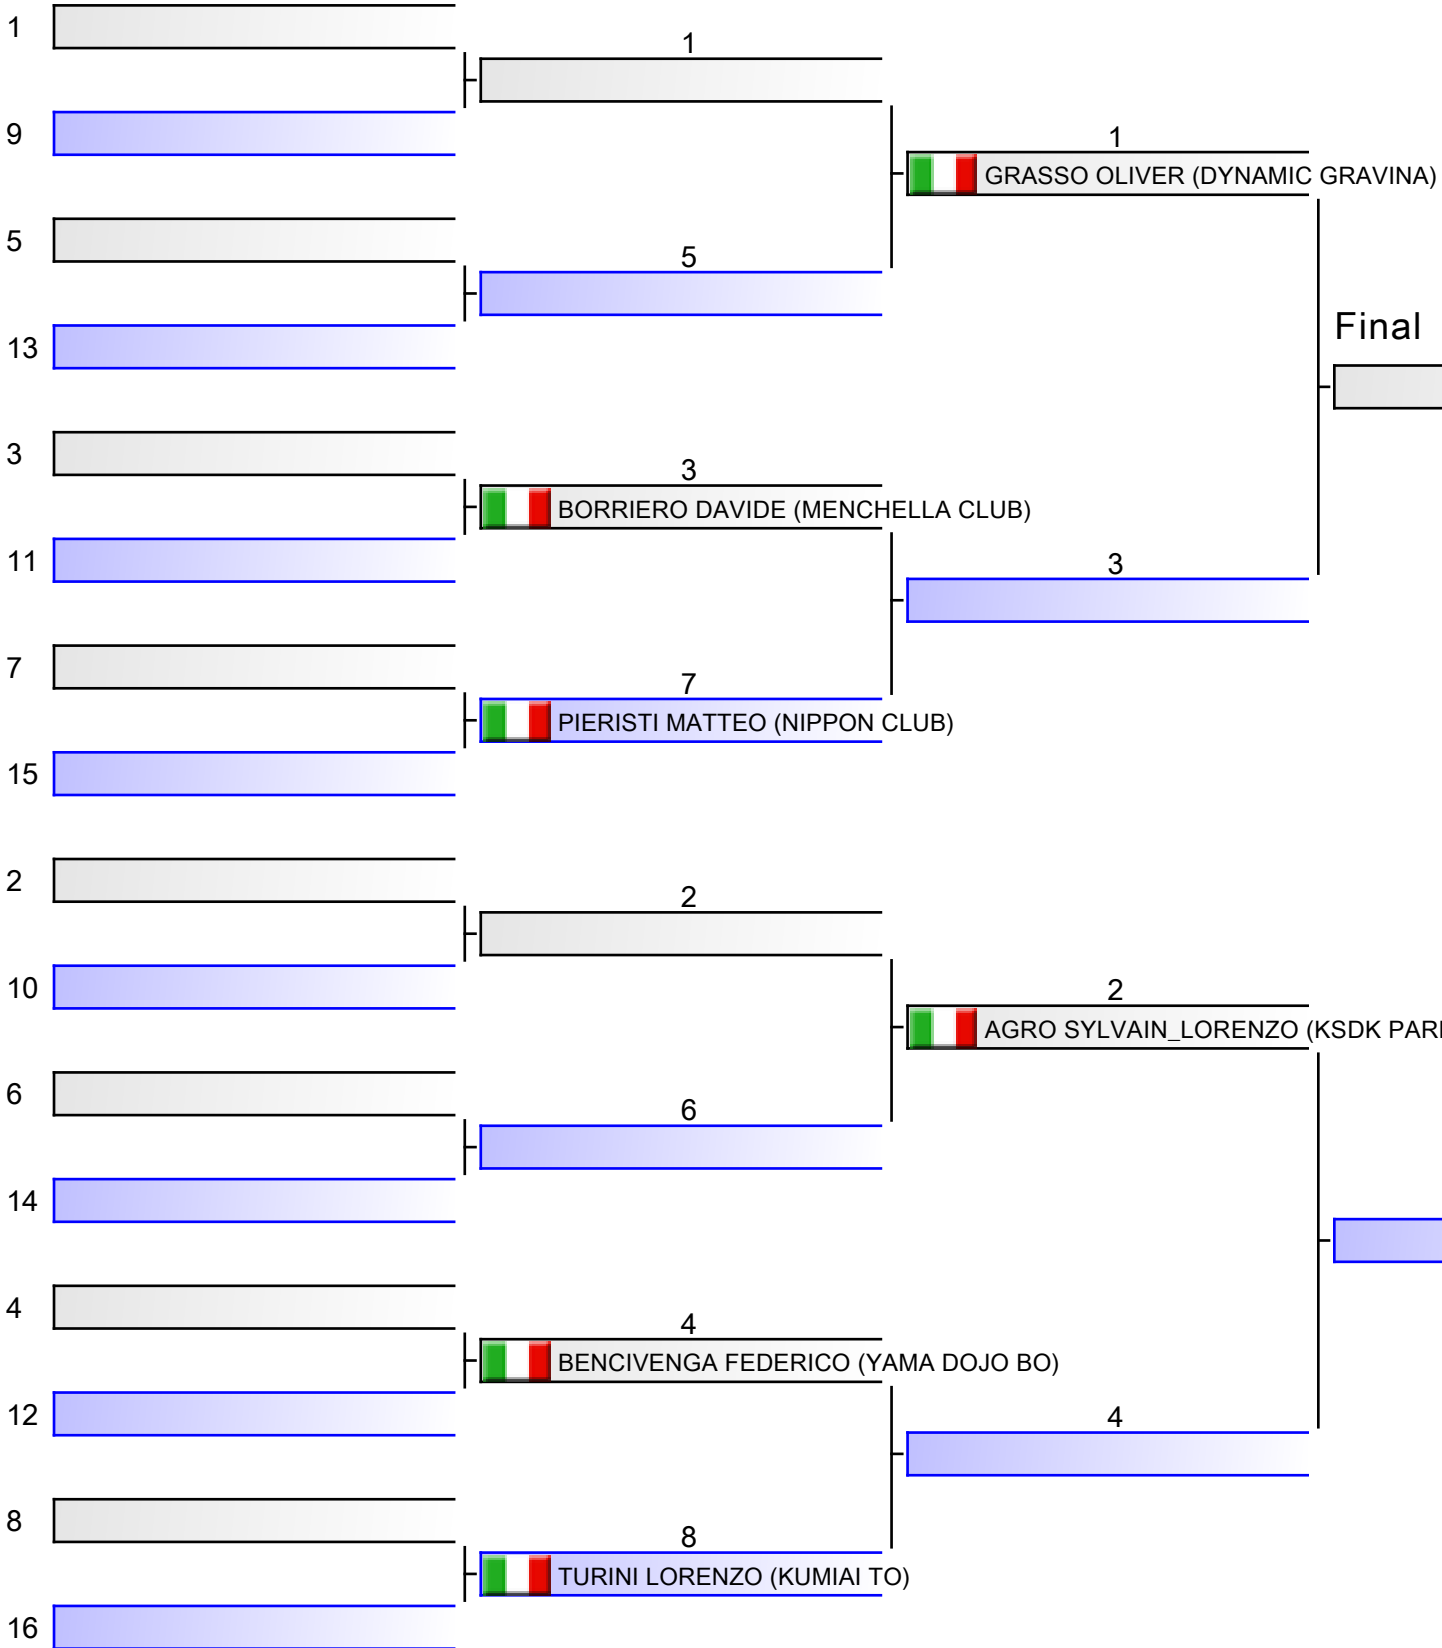

U21 M +100KG

Referees: