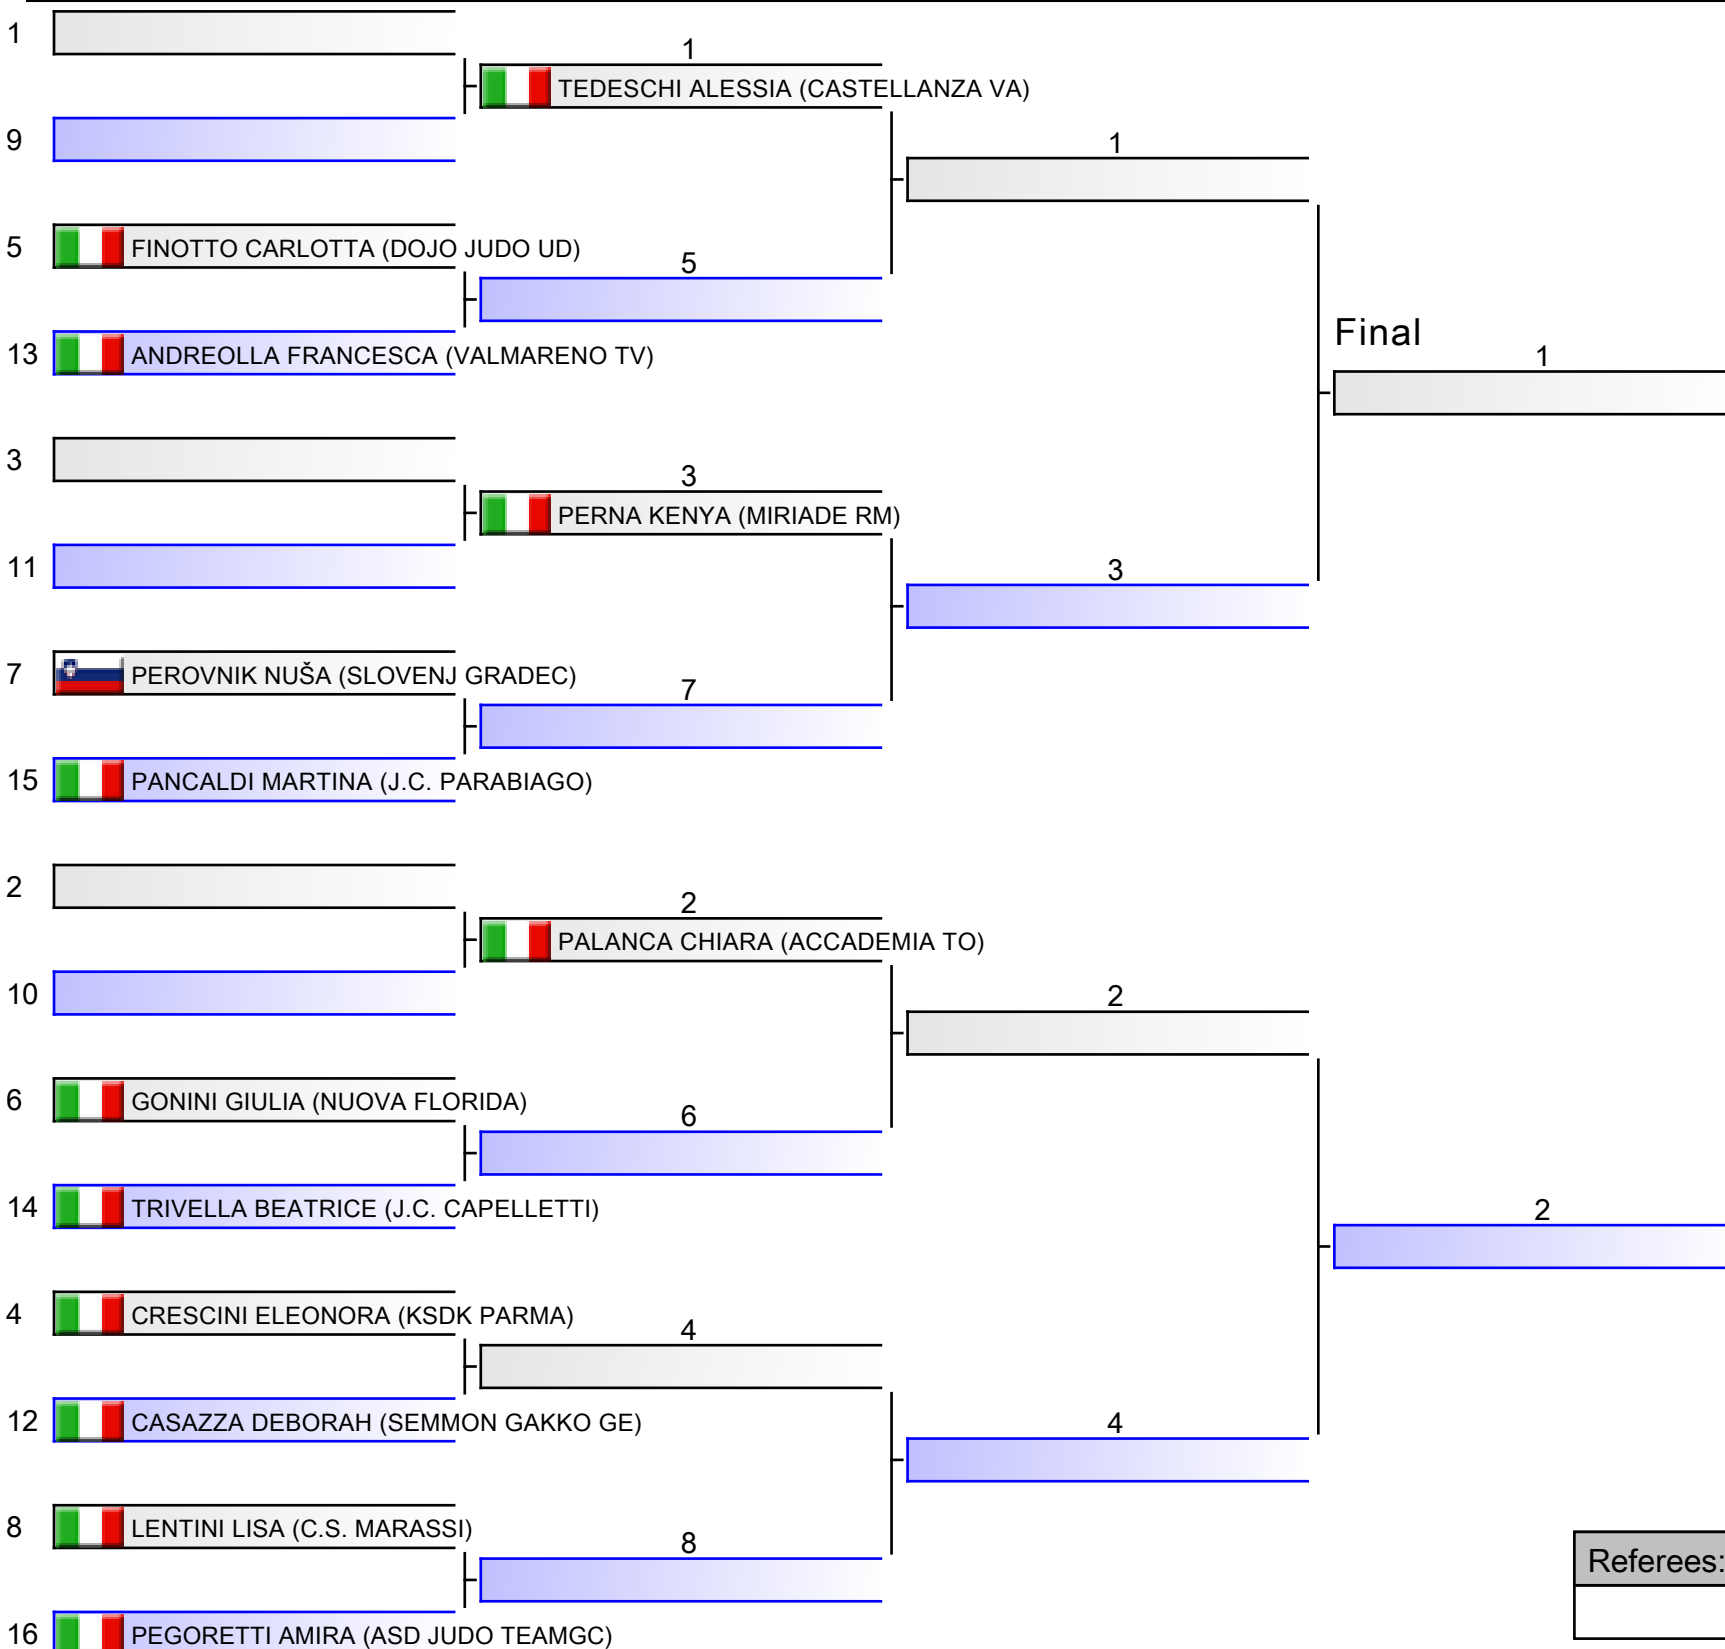

U21 F -44KG

Referees:			

Referees:			

Referees:			

Referees:			

Referees:			

U21 F -78KG - Round Robin (each against each)

- 1  VUK BETTY (J.C. TOLMEZZO)
- 2  CEOLDO ALICE (NUOVA OPIDE PD)
- 3  ANDREOLI ELENA (PRO RECCO JUDO)
- 4  RECCHIA MICHELA (VALMARENO TV)
- 5  ANDREOLI ELENA (PRO RECCO JUDO)
- 6  VUK BETTY (J.C. TOLMEZZO)
- 7  RECCHIA MICHELA (VALMARENO TV)
- 8  CEOLDO ALICE (NUOVA OPIDE PD)
- 9  VUK BETTY (J.C. TOLMEZZO)
- 10  RECCHIA MICHELA (VALMARENO TV)
- 11  CEOLDO ALICE (NUOVA OPIDE PD)
- 12  ANDREOLI ELENA (PRO RECCO JUDO)