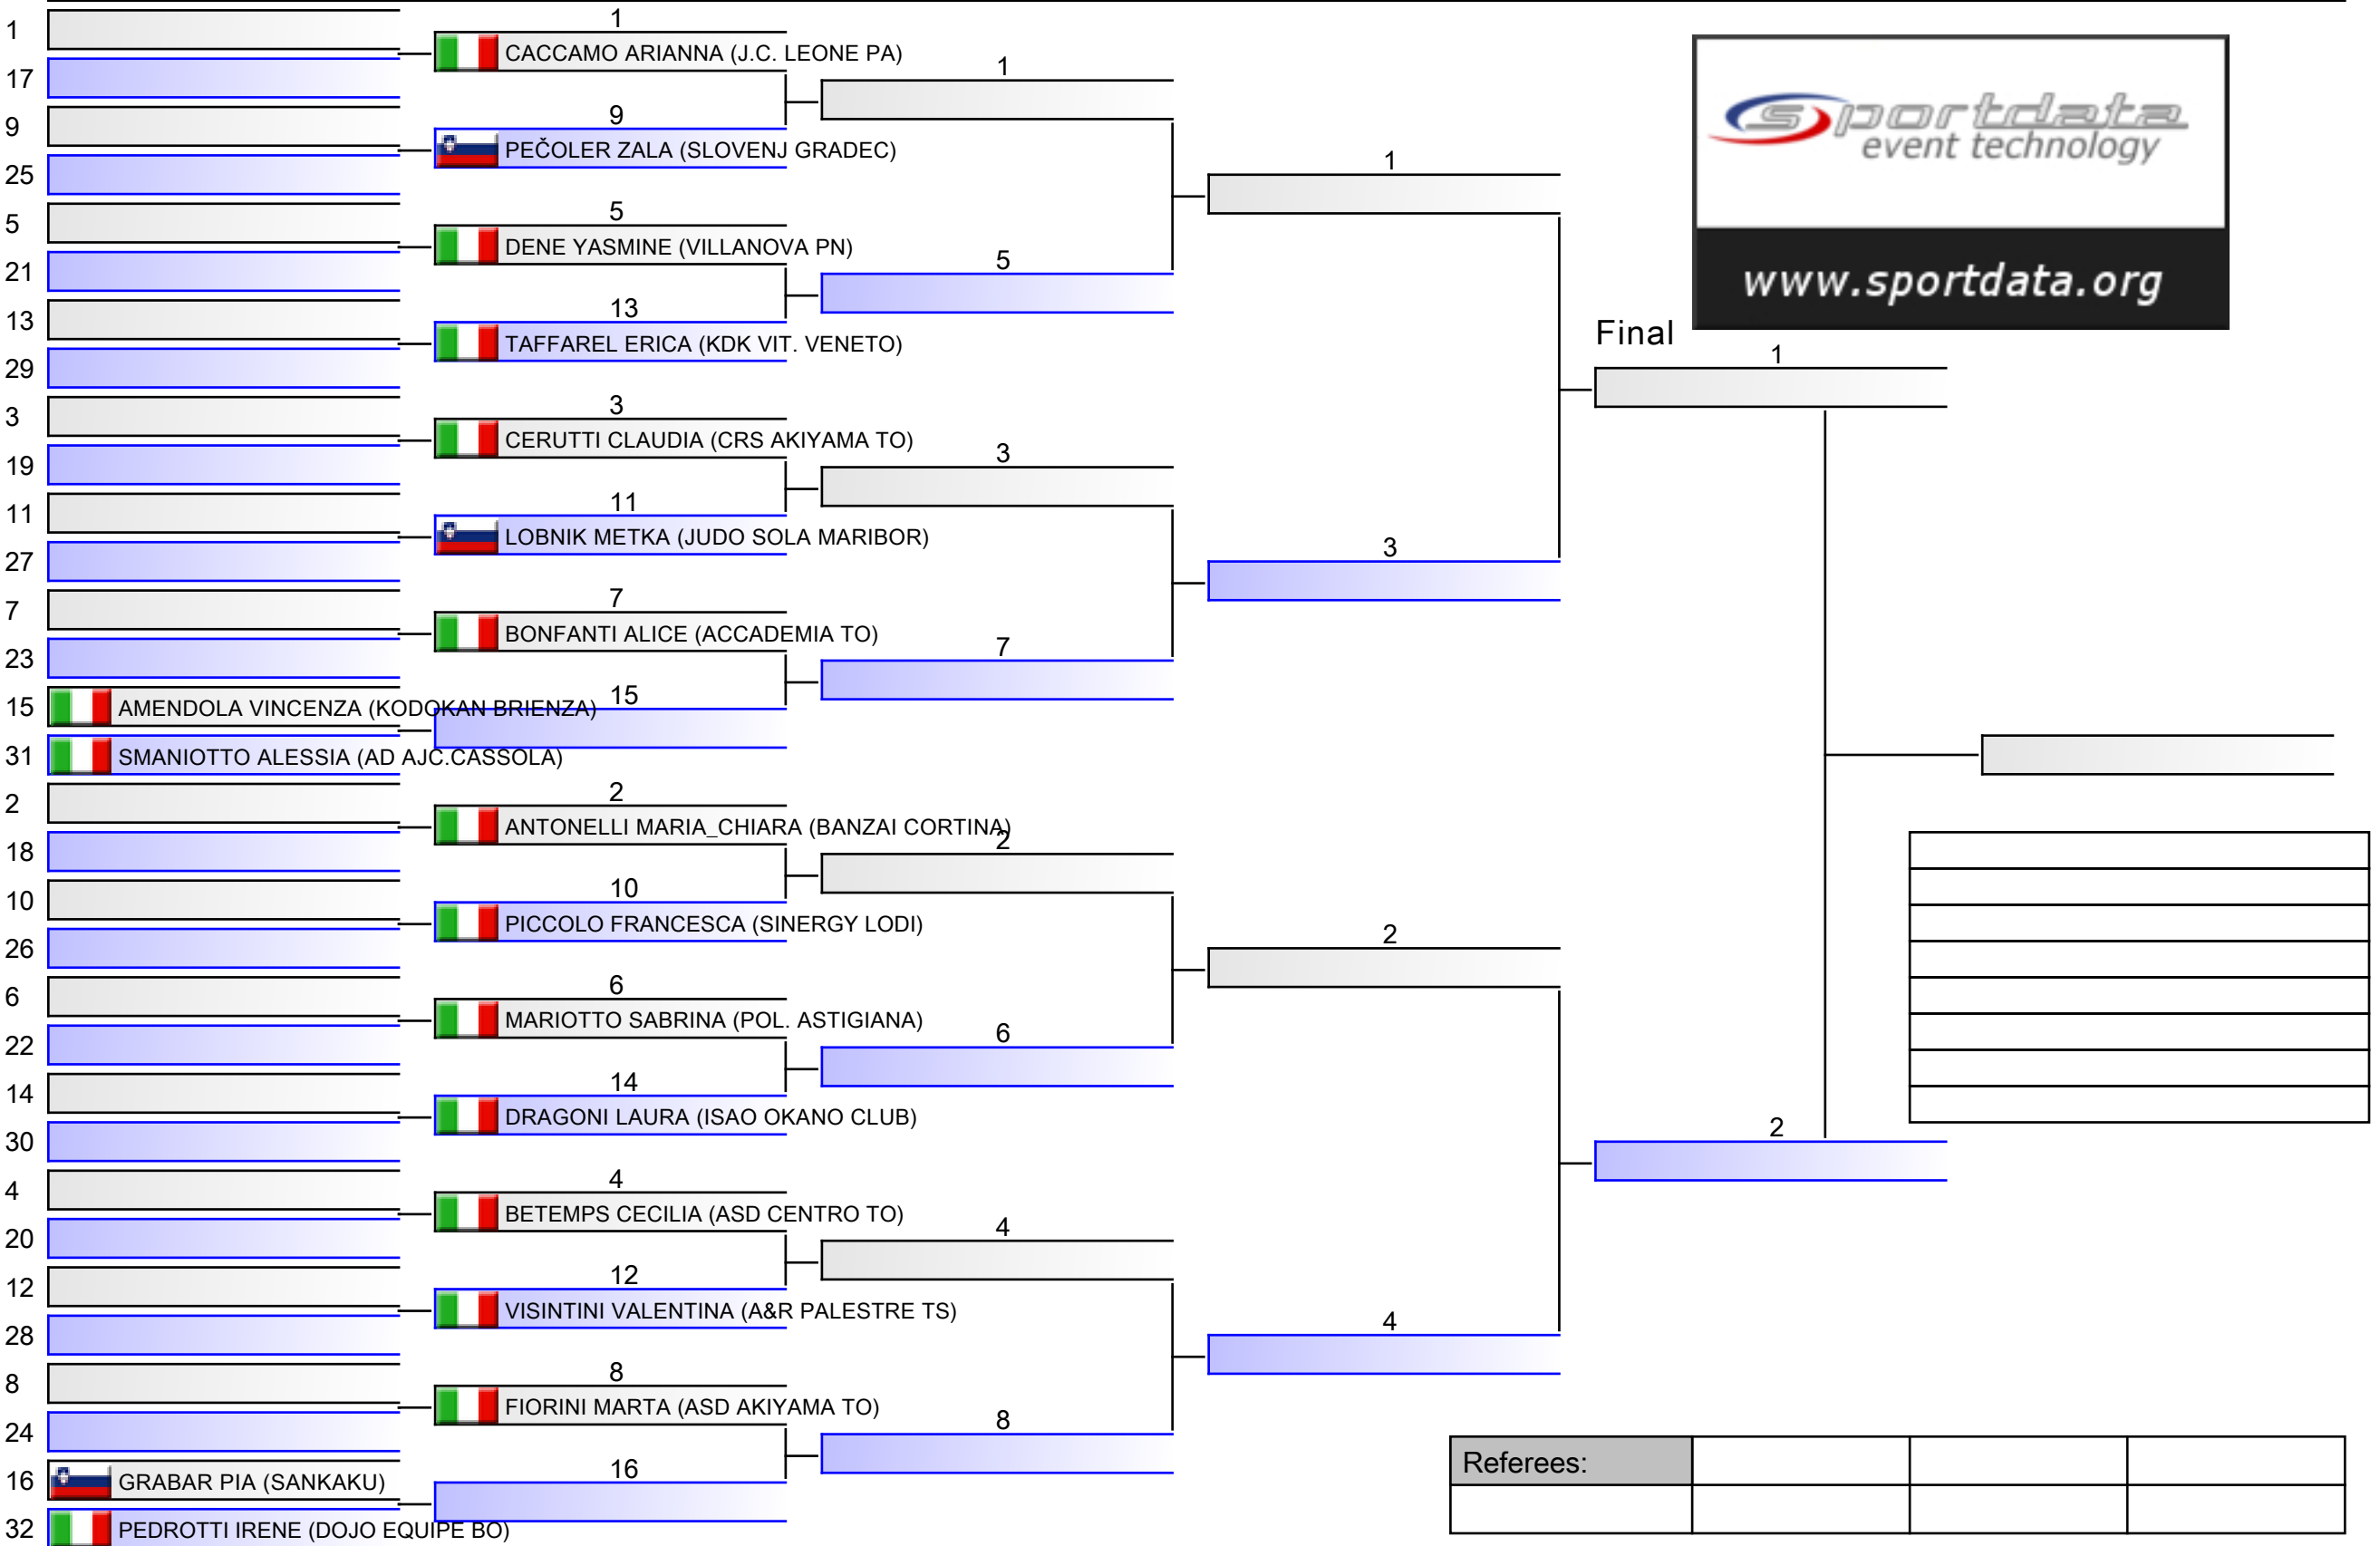

U21 F -44KG

Referees:			

Referees:			

Referees:			

Referees:			

Referees:			

U21 F -78KG - Round Robin (each against each)

- 1  VUK BETTY (J.C. TOLMEZZO)
- 2  CEOLDO ALICE (NUOVA OPIDE PD)
- 3  ANDREOLI ELENA (PRO RECCO JUDO)
- 4  RECCHIA MICHELA (VALMARENO TV)
- 5  ANDREOLI ELENA (PRO RECCO JUDO)
- 6  VUK BETTY (J.C. TOLMEZZO)
- 7  RECCHIA MICHELA (VALMARENO TV)
- 8  CEOLDO ALICE (NUOVA OPIDE PD)
- 9  VUK BETTY (J.C. TOLMEZZO)
- 10  RECCHIA MICHELA (VALMARENO TV)
- 11  CEOLDO ALICE (NUOVA OPIDE PD)
- 12  ANDREOLI ELENA (PRO RECCO JUDO)