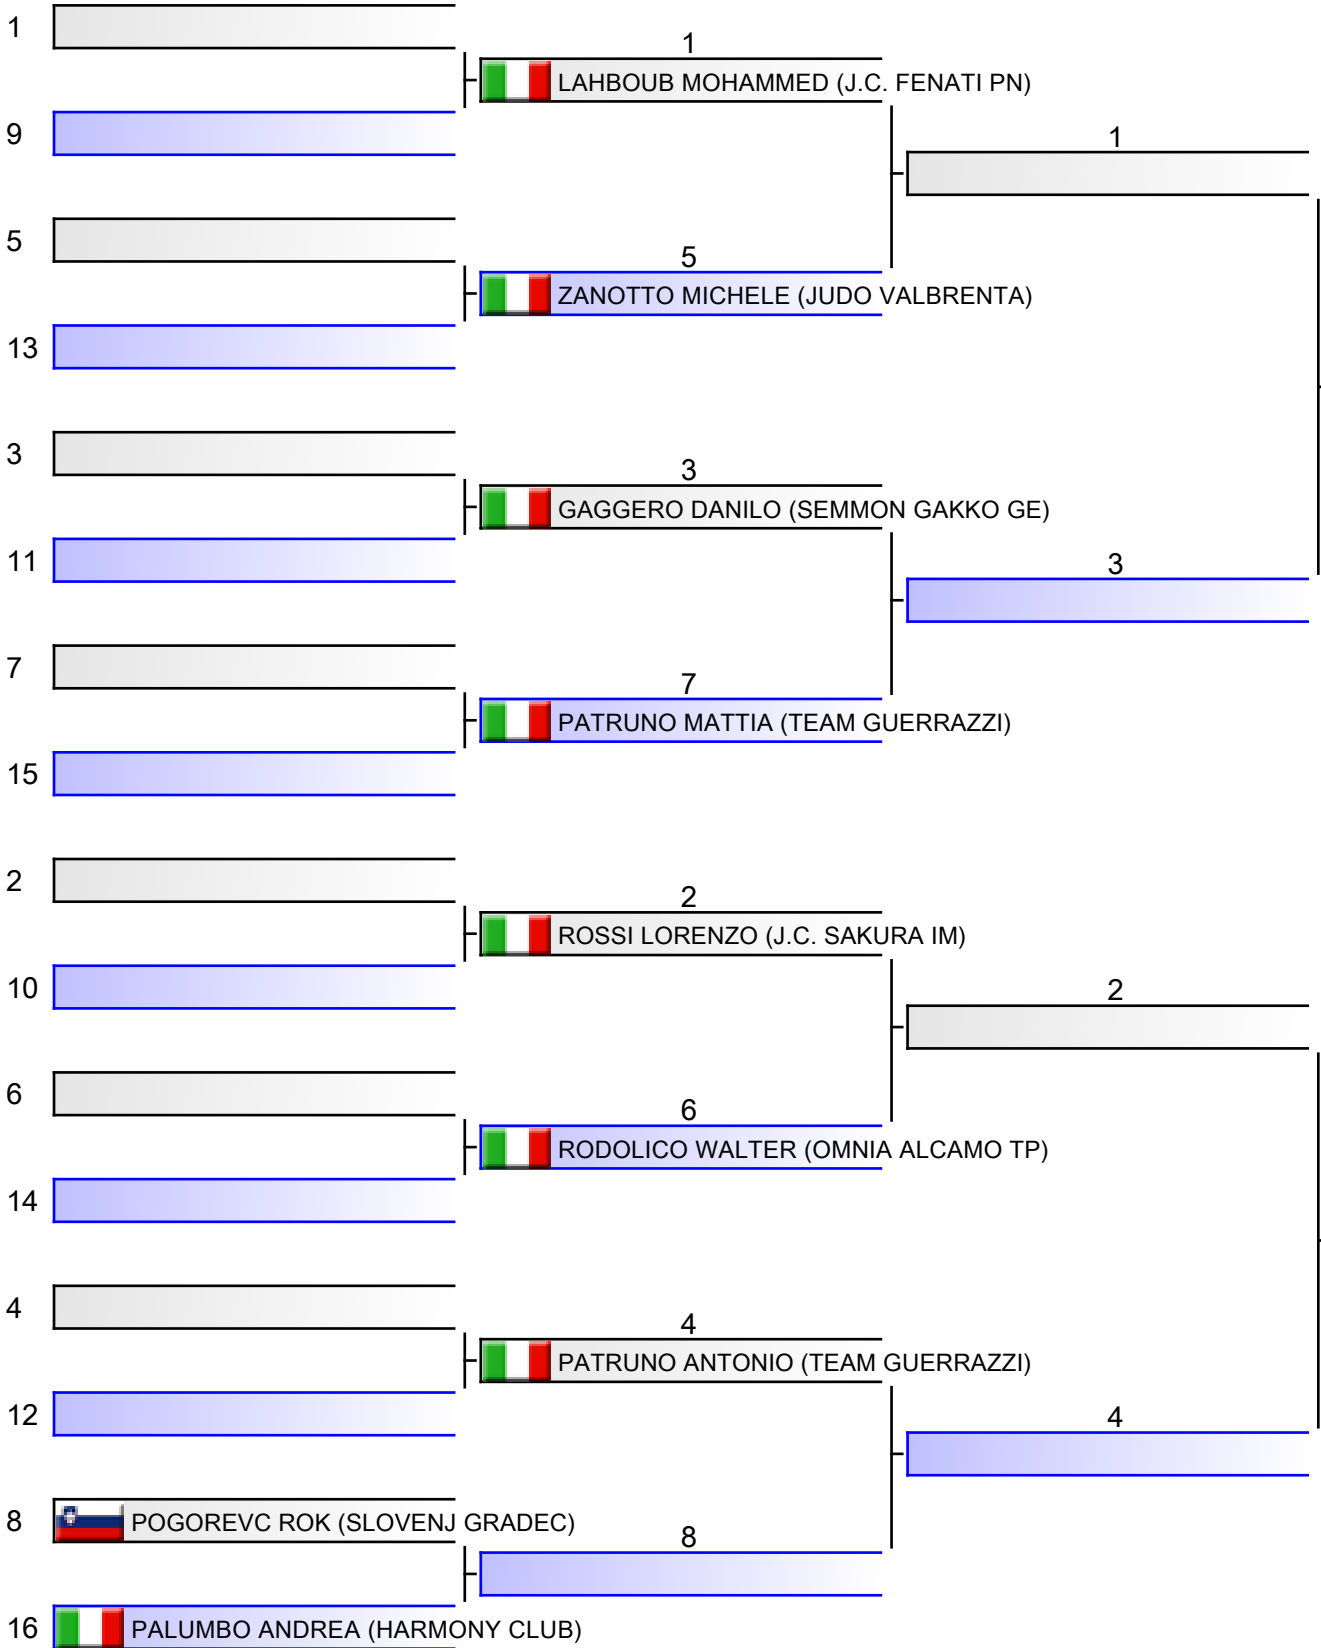

U21 M -100KG

Final

1

1

1

5

3

7

2

6

4

8

2

3

4

2

Referees: