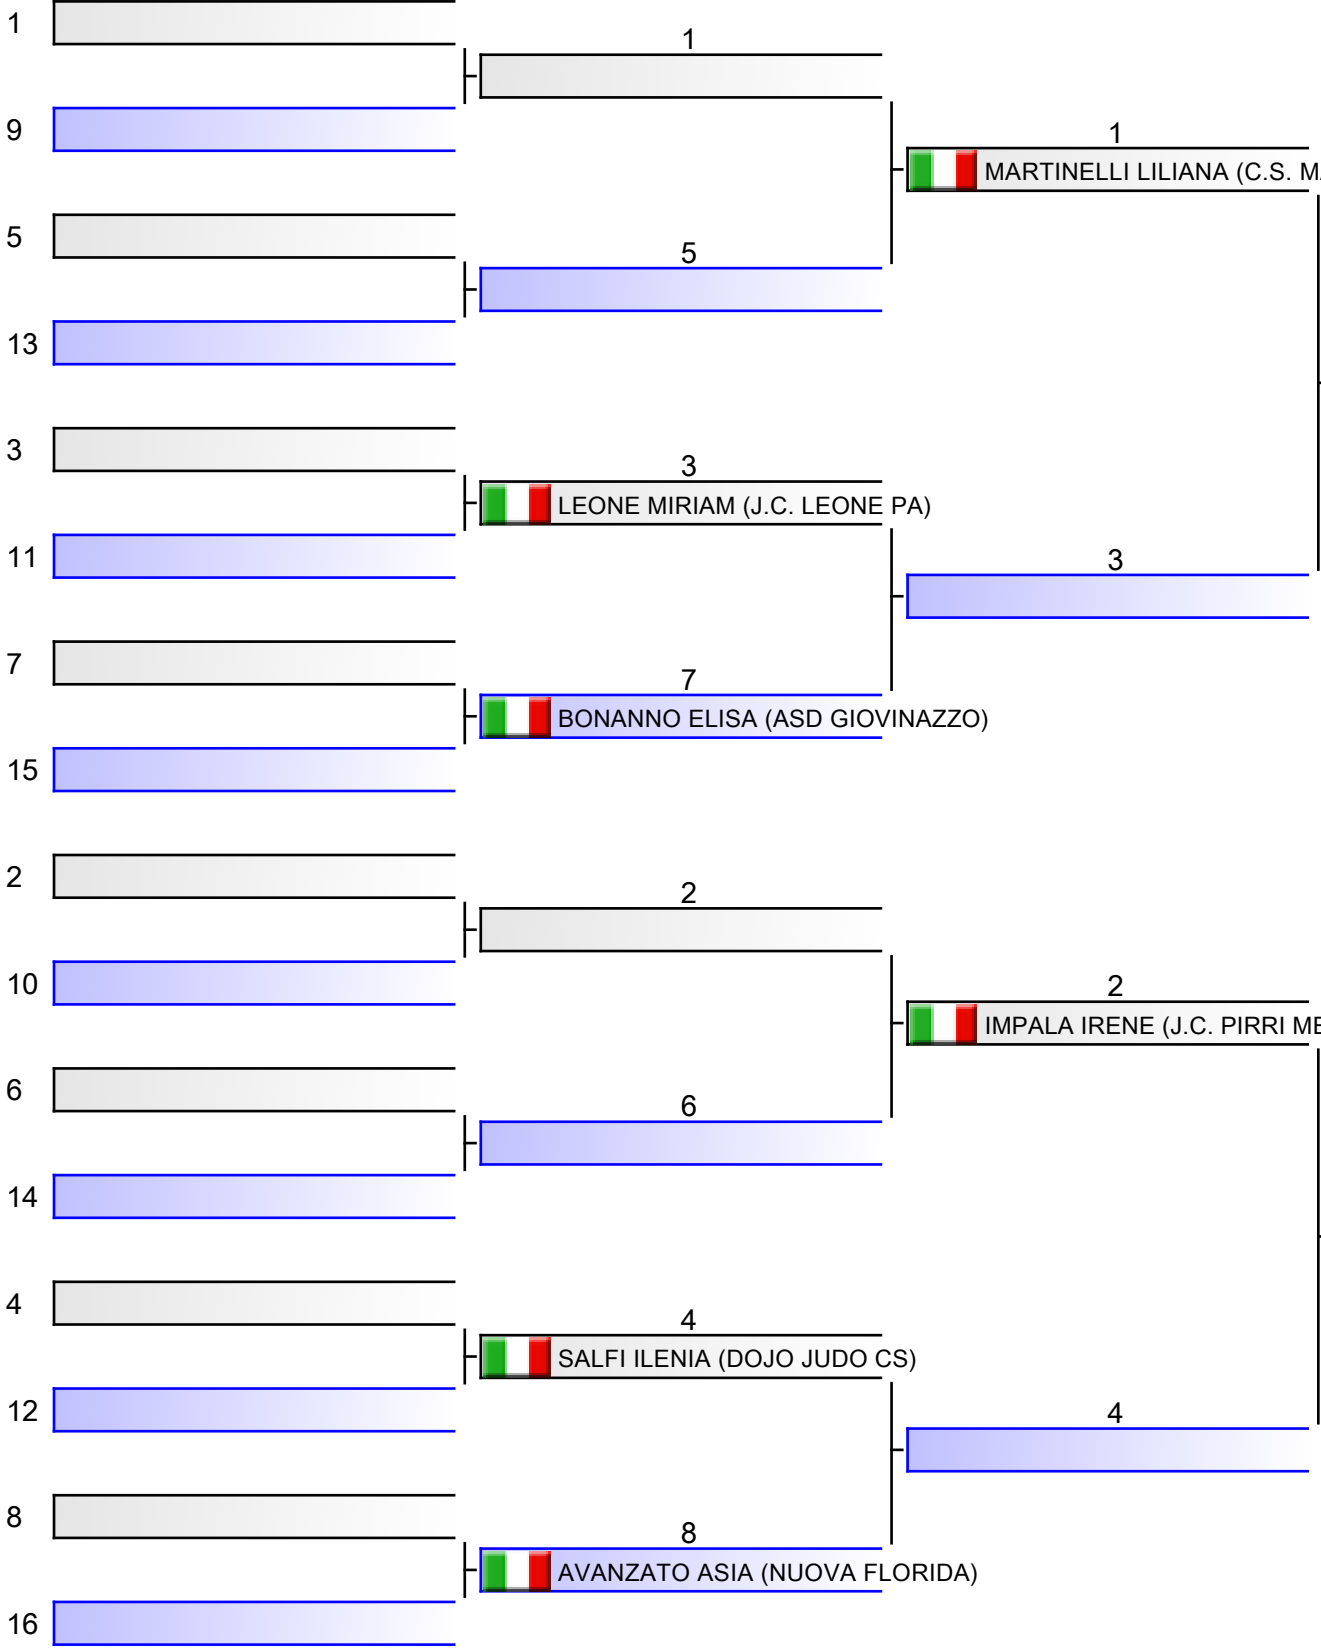

U21 F -44KG

Referees:			

Referees:			

Referees:			

Referees:			

Referees:			

U21 F -78KG - Round Robin (each against each)

- 1  VUK BETTY (J.C. TOLMEZZO)
- 2  CEOLDO ALICE (NUOVA OPIDE PD)
- 3  ANDREOLI ELENA (PRO RECCO JUDO)
- 4  RECCHIA MICHELA (VALMARENO TV)
- 5  ANDREOLI ELENA (PRO RECCO JUDO)
- 6  VUK BETTY (J.C. TOLMEZZO)
- 7  RECCHIA MICHELA (VALMARENO TV)
- 8  CEOLDO ALICE (NUOVA OPIDE PD)
- 9  VUK BETTY (J.C. TOLMEZZO)
- 10  RECCHIA MICHELA (VALMARENO TV)
- 11  CEOLDO ALICE (NUOVA OPIDE PD)
- 12  ANDREOLI ELENA (PRO RECCO JUDO)