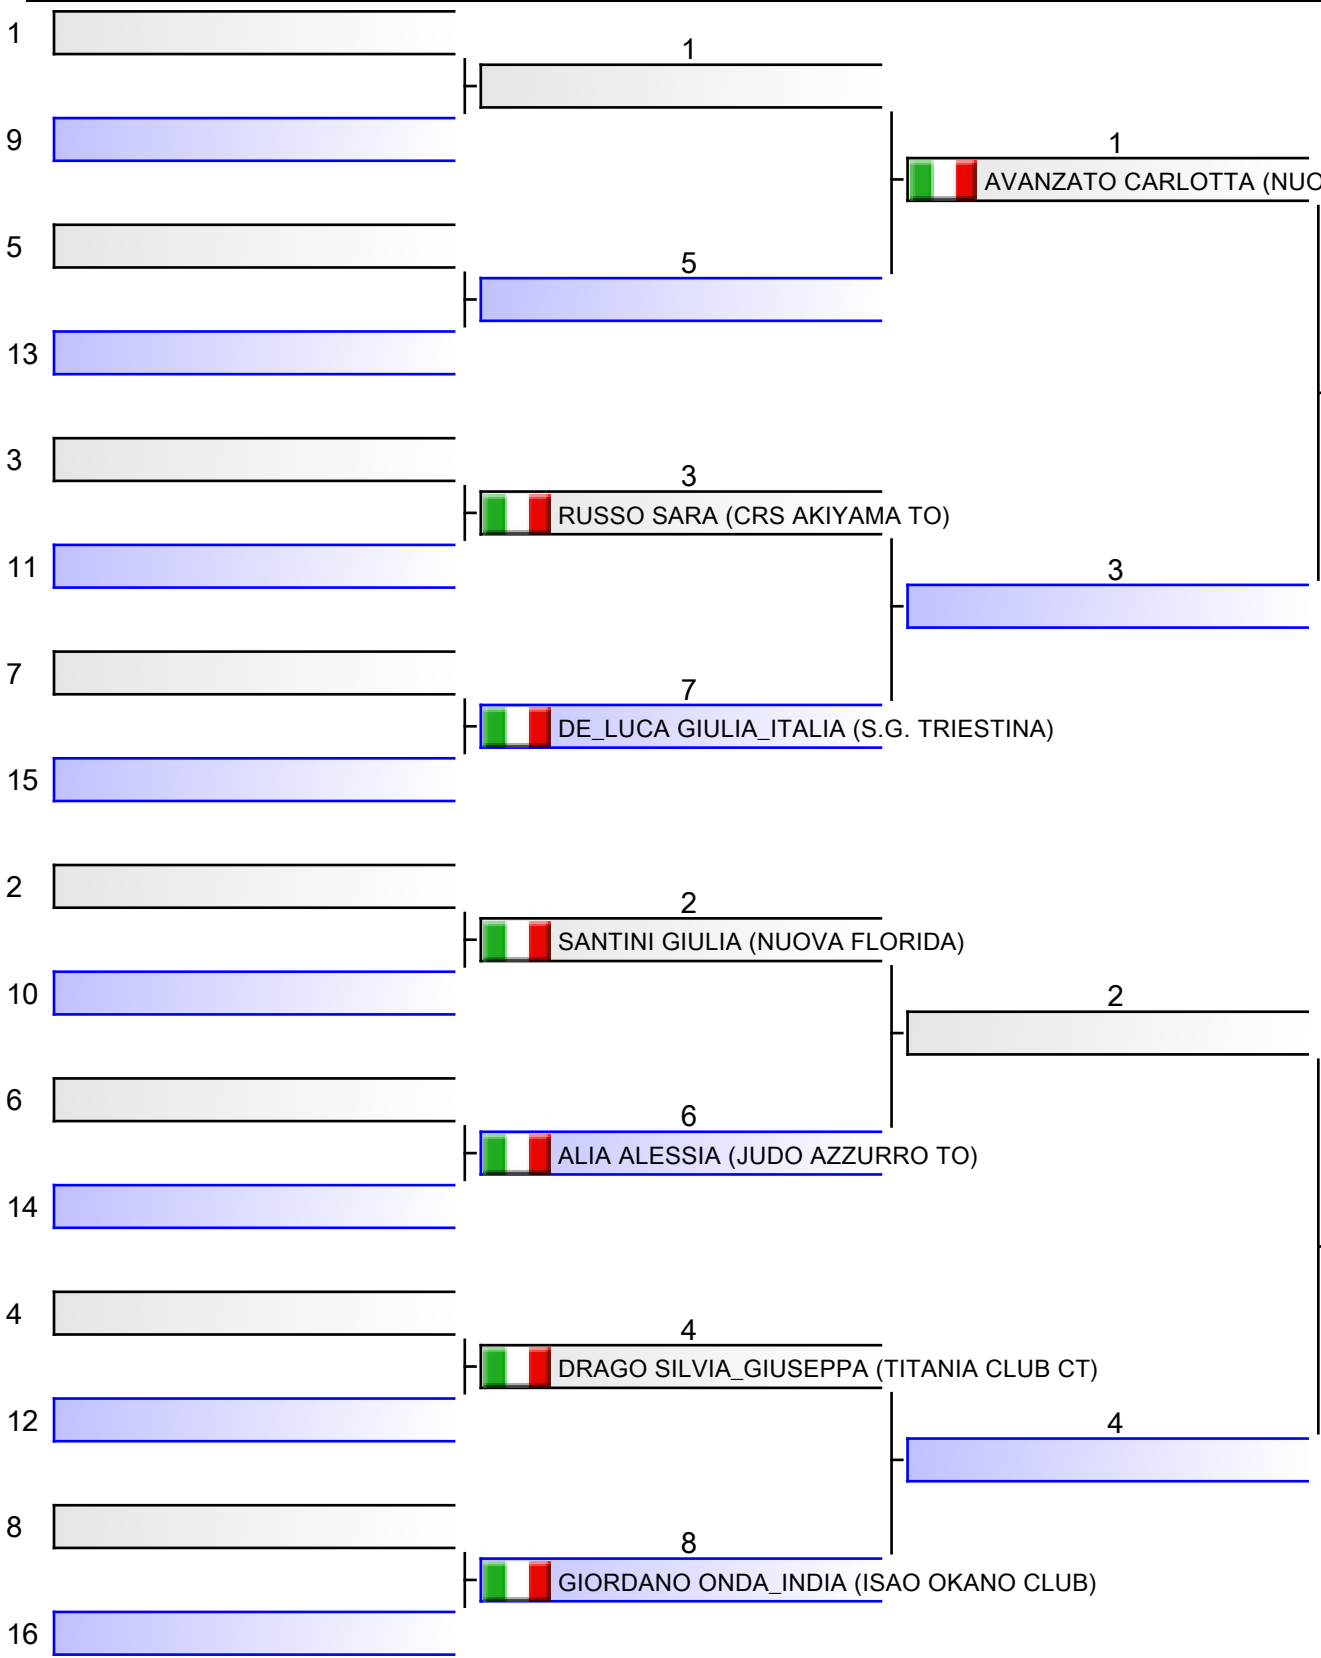

U21 F -44KG

Referees:			

Referees:			

Referees:			

Referees:			

Referees:			

U21 F -78KG - Round Robin (each against each)

- 1  VUK BETTY (J.C. TOLMEZZO)
- 2  CEOLDO ALICE (NUOVA OPIDE PD)
- 3  ANDREOLI ELENA (PRO RECCO JUDO)
- 4  RECCHIA MICHELA (VALMARENO TV)
- 5  ANDREOLI ELENA (PRO RECCO JUDO)
- 6  VUK BETTY (J.C. TOLMEZZO)
- 7  RECCHIA MICHELA (VALMARENO TV)
- 8  CEOLDO ALICE (NUOVA OPIDE PD)
- 9  VUK BETTY (J.C. TOLMEZZO)
- 10  RECCHIA MICHELA (VALMARENO TV)
- 11  CEOLDO ALICE (NUOVA OPIDE PD)
- 12  ANDREOLI ELENA (PRO RECCO JUDO)