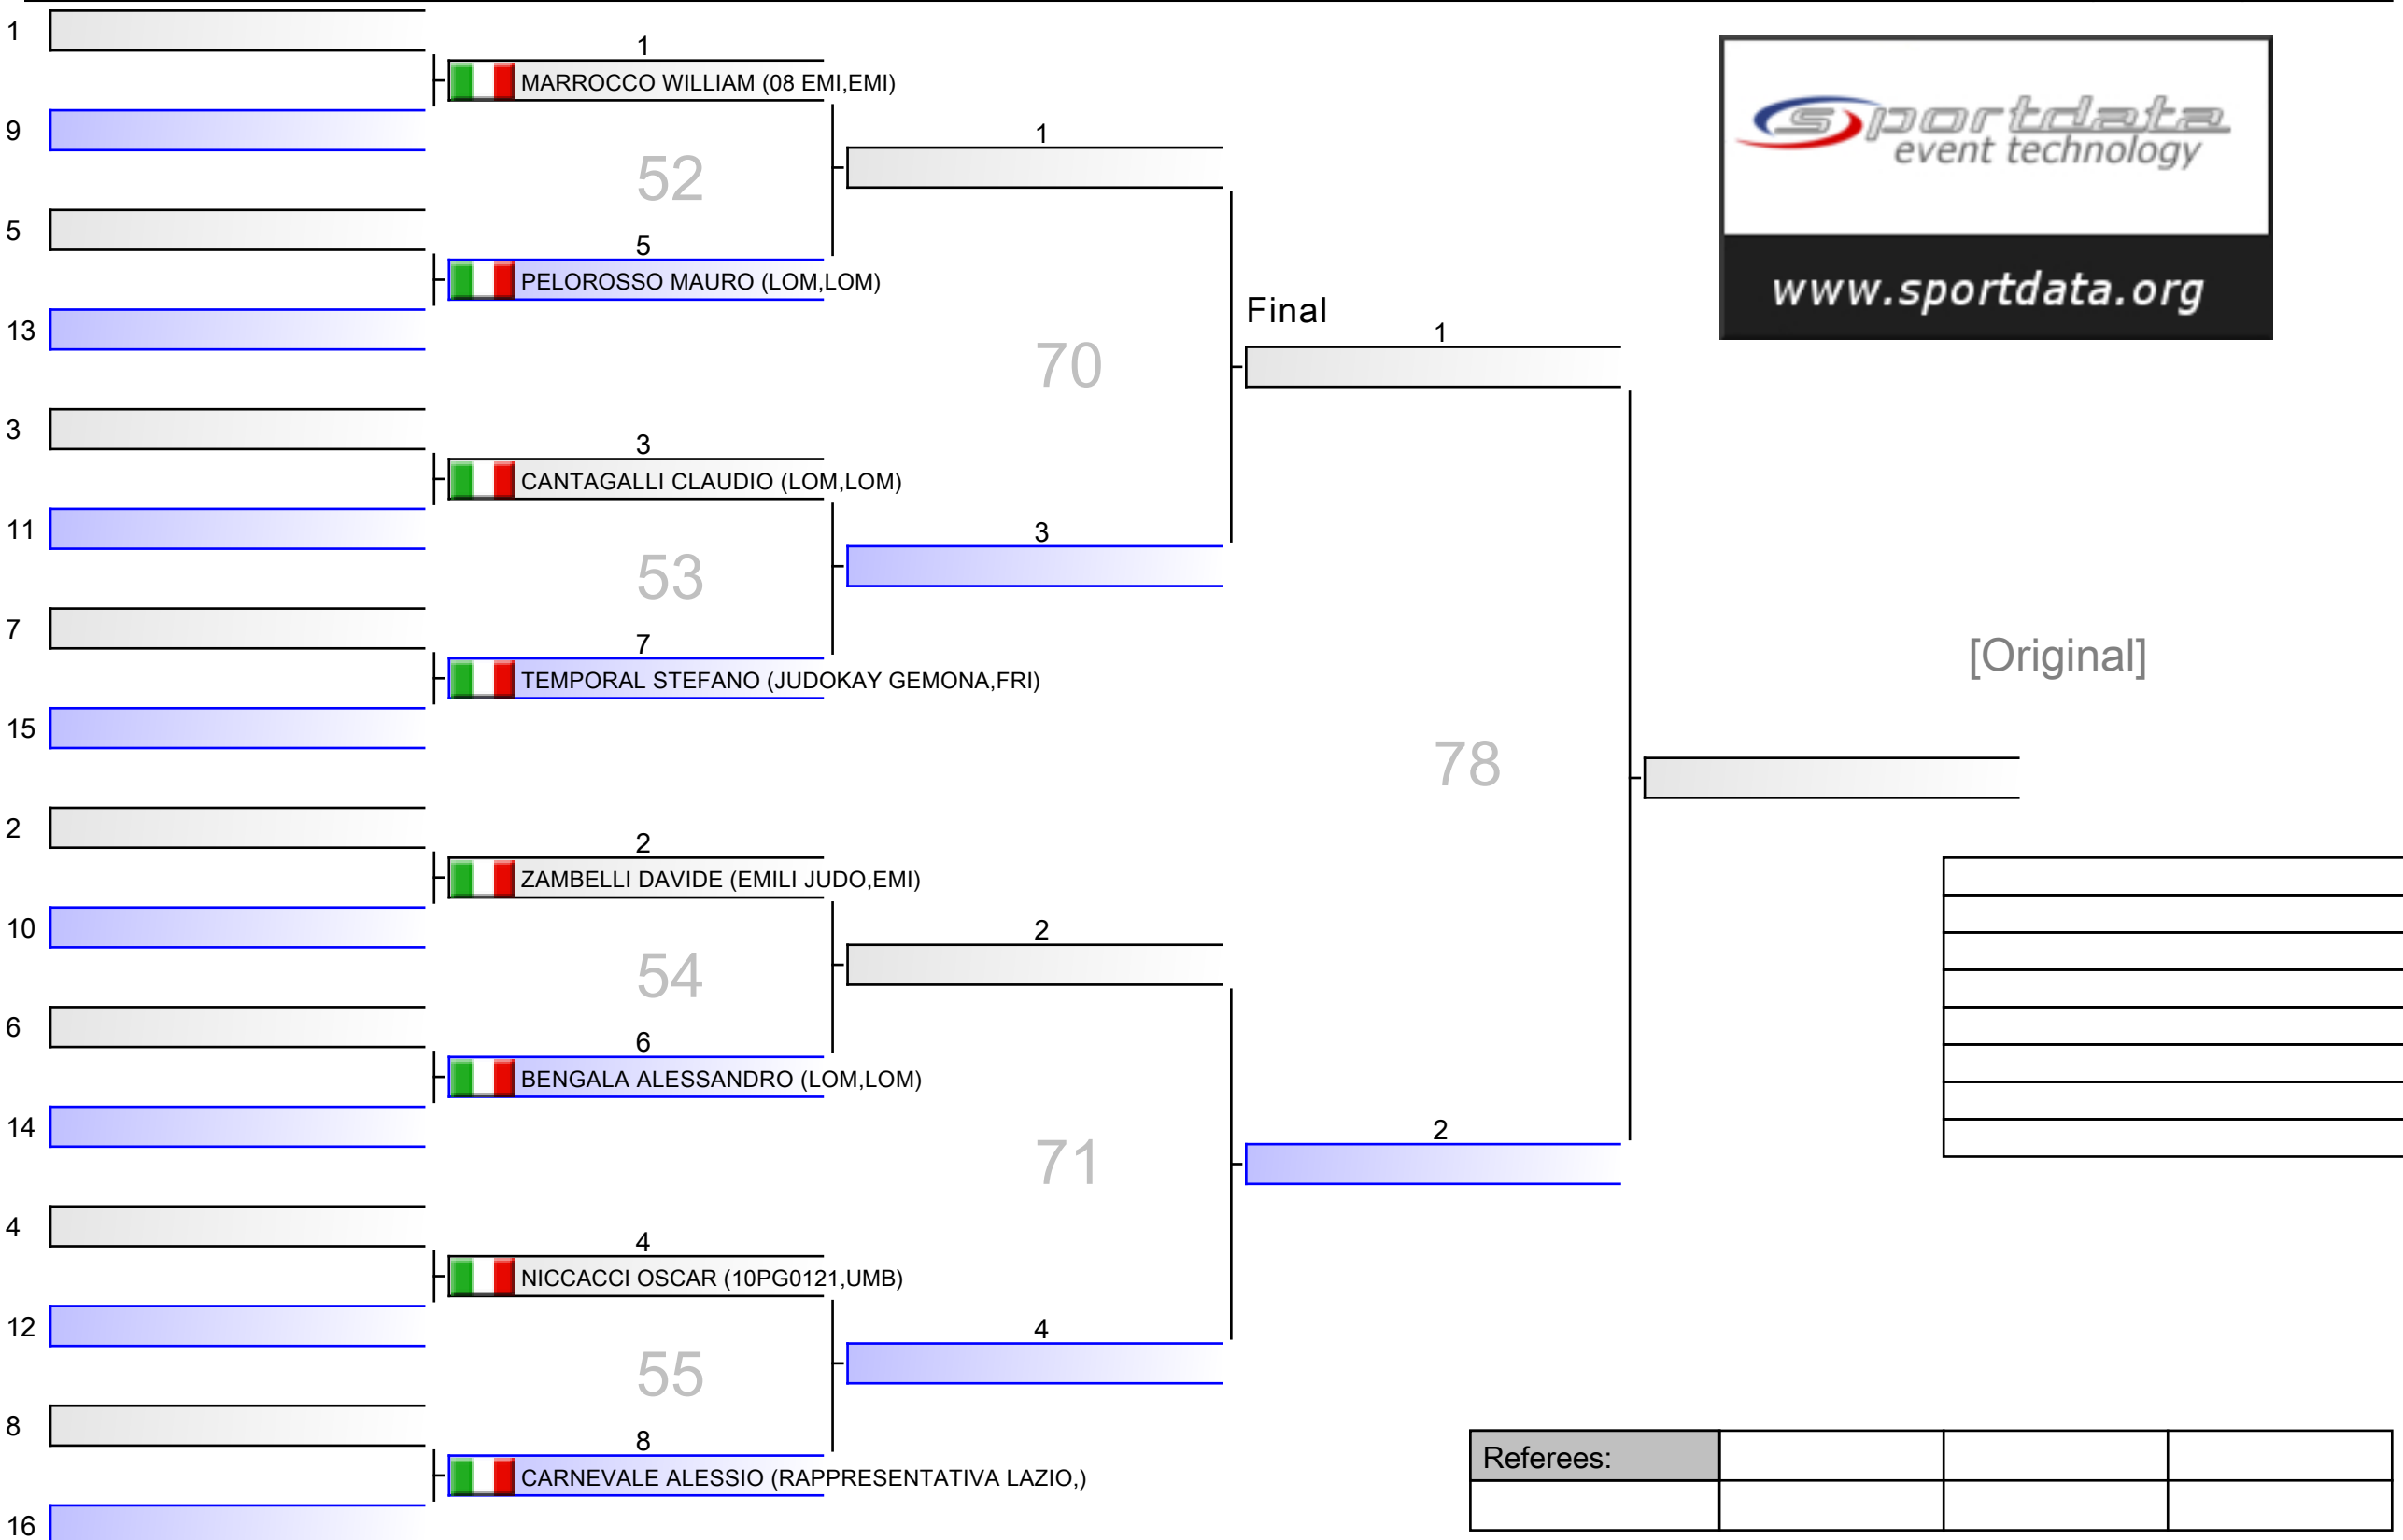

- 1  DE_LUCA MASSIMO (S.G. TRIESTINA,FRI)
50 | _____
- 2  CIOFFI FABIO (RAPPRESENTATIVA LAZIO,)
- 3  RAGONESE LUCA (TEAM IACOVAZZI,PUG)
51 | _____
- 4  IACOMINO PASQUALE (CAMP MASTER,)
- 5  RAGONESE LUCA (TEAM IACOVAZZI,PUG)
60 | _____
- 6  DE_LUCA MASSIMO (S.G. TRIESTINA,FRI)
- 7  IACOMINO PASQUALE (CAMP MASTER,)
61 | _____
- 8  CIOFFI FABIO (RAPPRESENTATIVA LAZIO,)
- 9  DE_LUCA MASSIMO (S.G. TRIESTINA,FRI)
68 | _____
- 10  IACOMINO PASQUALE (CAMP MASTER,)
- 11  CIOFFI FABIO (RAPPRESENTATIVA LAZIO,)
69 | _____
- 12  RAGONESE LUCA (TEAM IACOVAZZI,PUG)

[Original]

Referees:			

[Original]

[Original]

Referees:			

[Original]

Referees:			

- 1  MANNELLI LEONARDO (TOSCANA ,TOS)
92 | _____
- 2  LAZZARI OMAR (LOM,LOM)
- 3  PIERRI FRANCISCO_MIGUEL (CAMP MASTER,)
93 | _____
- 4  SOCCHIA ROBERTO (U.S.S.P.,)
- 5  PIERRI FRANCISCO_MIGUEL (CAMP MASTER,)
98 | _____
- 6  MANNELLI LEONARDO (TOSCANA ,TOS)
- 7  SOCCHIA ROBERTO (U.S.S.P.,)
99 | _____
- 8  LAZZARI OMAR (LOM,LOM)
- 9  MANNELLI LEONARDO (TOSCANA ,TOS)
105 | _____
- 10  SOCCHIA ROBERTO (U.S.S.P.,)
- 11  LAZZARI OMAR (LOM,LOM)
106 | _____
- 12  PIERRI FRANCISCO_MIGUEL (CAMP MASTER,)