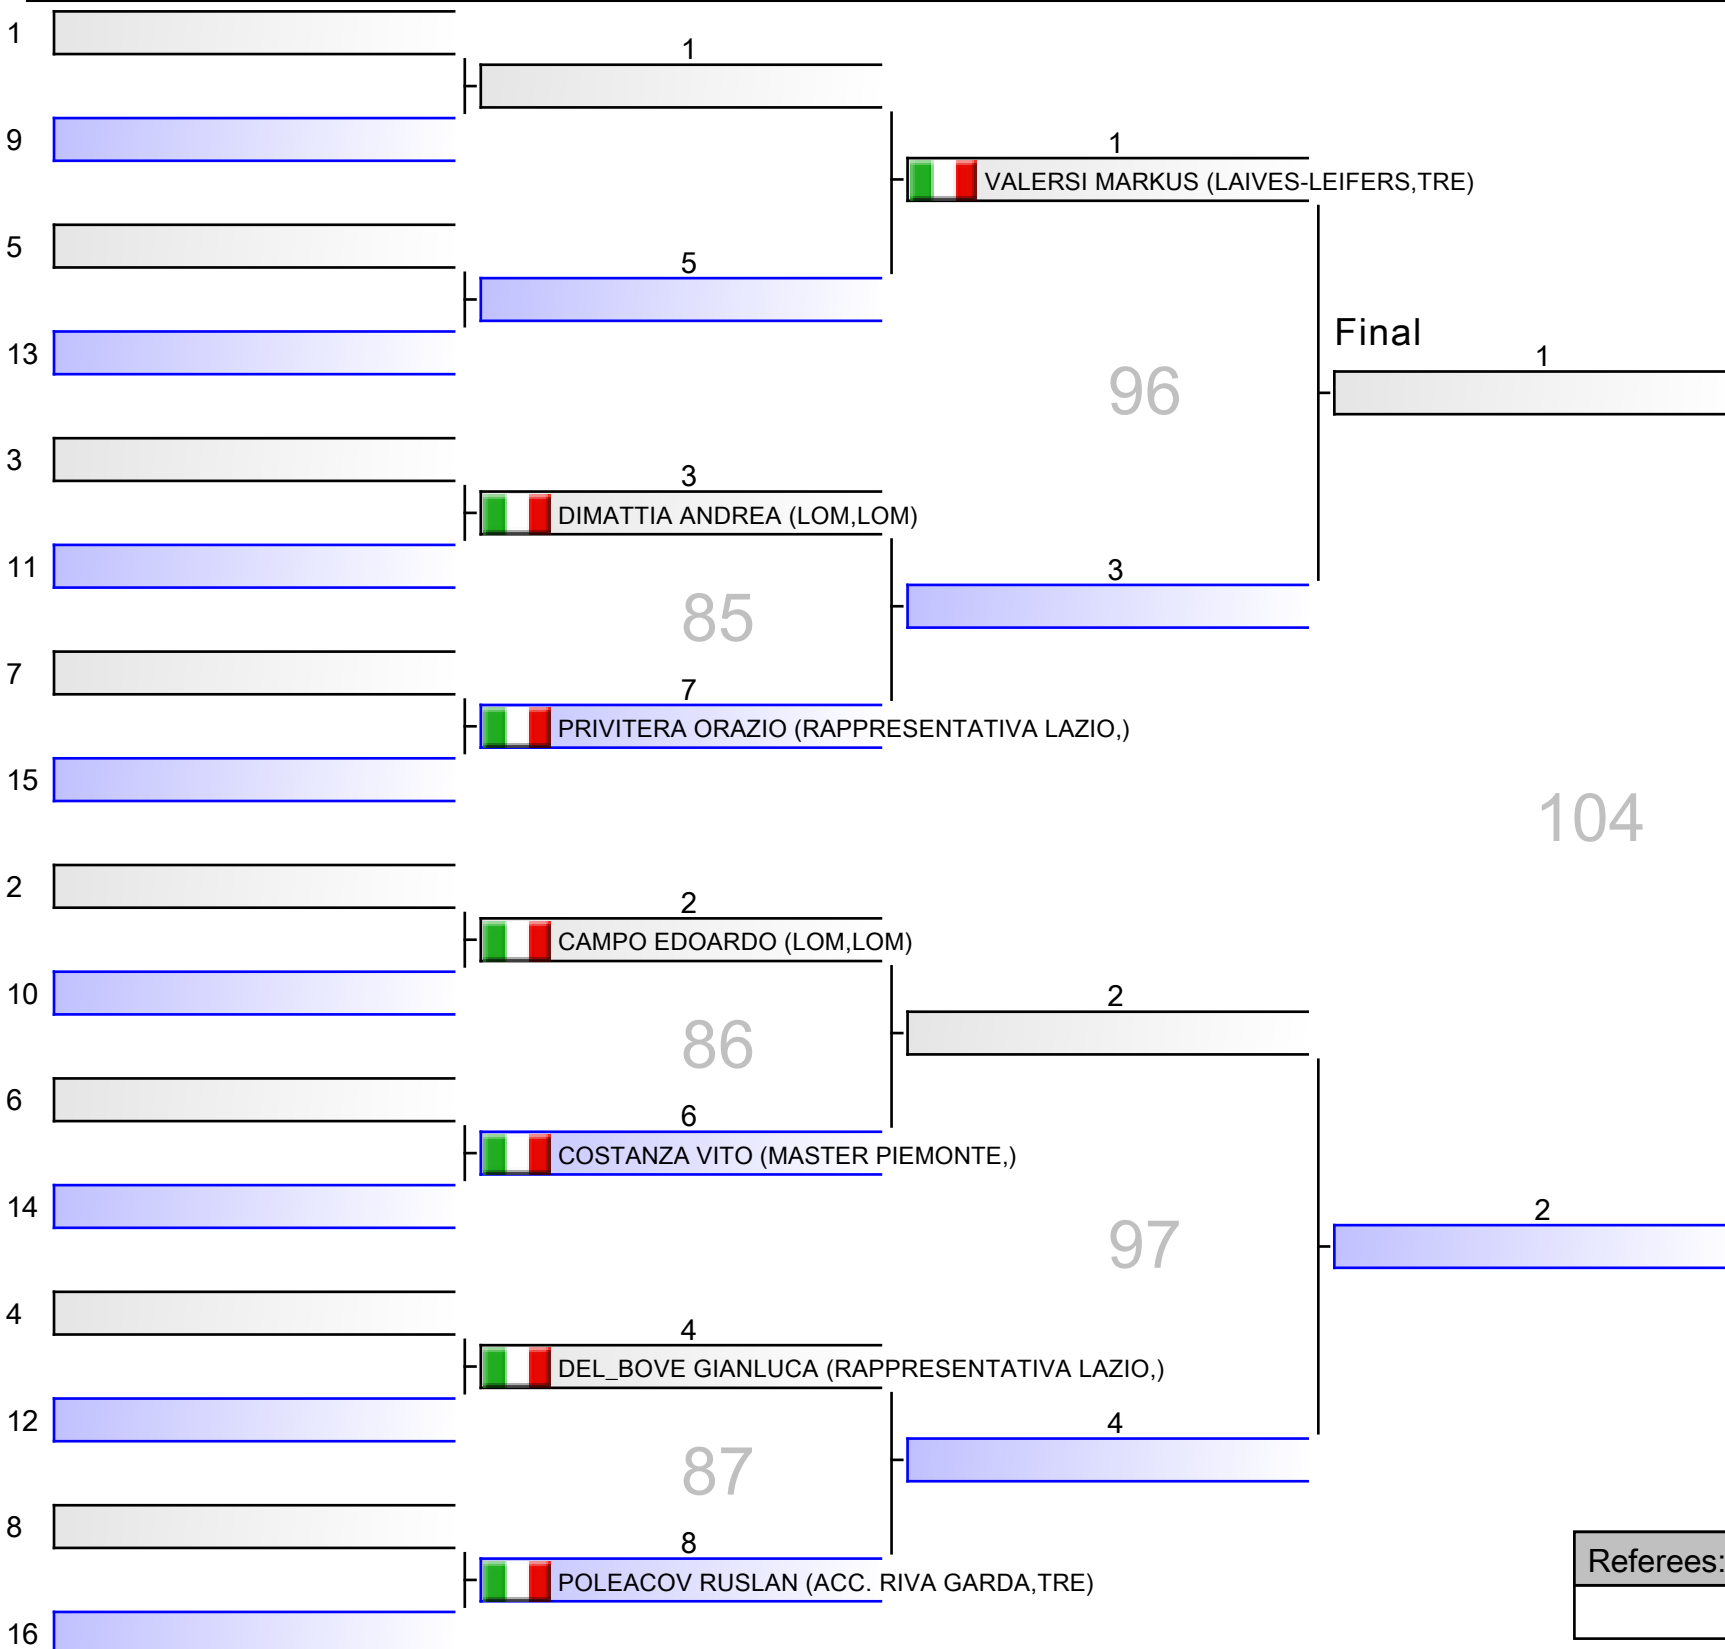

- 1  DE_LUCA MASSIMO (S.G. TRIESTINA,FRI)
50 | _____
- 2  CIOFFI FABIO (RAPPRESENTATIVA LAZIO,)
- 3  RAGONESE LUCA (TEAM IACOVAZZI,PUG)
51 | _____
- 4  IACOMINO PASQUALE (CAMP MASTER,)
- 5  RAGONESE LUCA (TEAM IACOVAZZI,PUG)
60 | _____
- 6  DE_LUCA MASSIMO (S.G. TRIESTINA,FRI)
- 7  IACOMINO PASQUALE (CAMP MASTER,)
61 | _____
- 8  CIOFFI FABIO (RAPPRESENTATIVA LAZIO,)
- 9  DE_LUCA MASSIMO (S.G. TRIESTINA,FRI)
68 | _____
- 10  IACOMINO PASQUALE (CAMP MASTER,)
- 11  CIOFFI FABIO (RAPPRESENTATIVA LAZIO,)
69 | _____
- 12  RAGONESE LUCA (TEAM IACOVAZZI,PUG)

[Original]

Referees:			

[Original]

[Original]

Referees:			

[Original]

Referees:			

- 1  MANNELLI LEONARDO (TOSCANA ,TOS)
92 | _____
- 2  LAZZARI OMAR (LOM,LOM)
- 3  PIERRI FRANCISCO_MIGUEL (CAMP MASTER,)
93 | _____
- 4  SOCCHIA ROBERTO (U.S.S.P.,)
- 5  PIERRI FRANCISCO_MIGUEL (CAMP MASTER,)
98 | _____
- 6  MANNELLI LEONARDO (TOSCANA ,TOS)
- 7  SOCCHIA ROBERTO (U.S.S.P.,)
99 | _____
- 8  LAZZARI OMAR (LOM,LOM)
- 9  MANNELLI LEONARDO (TOSCANA ,TOS)
105 | _____
- 10  SOCCHIA ROBERTO (U.S.S.P.,)
- 11  LAZZARI OMAR (LOM,LOM)
106 | _____
- 12  PIERRI FRANCISCO_MIGUEL (CAMP MASTER,)