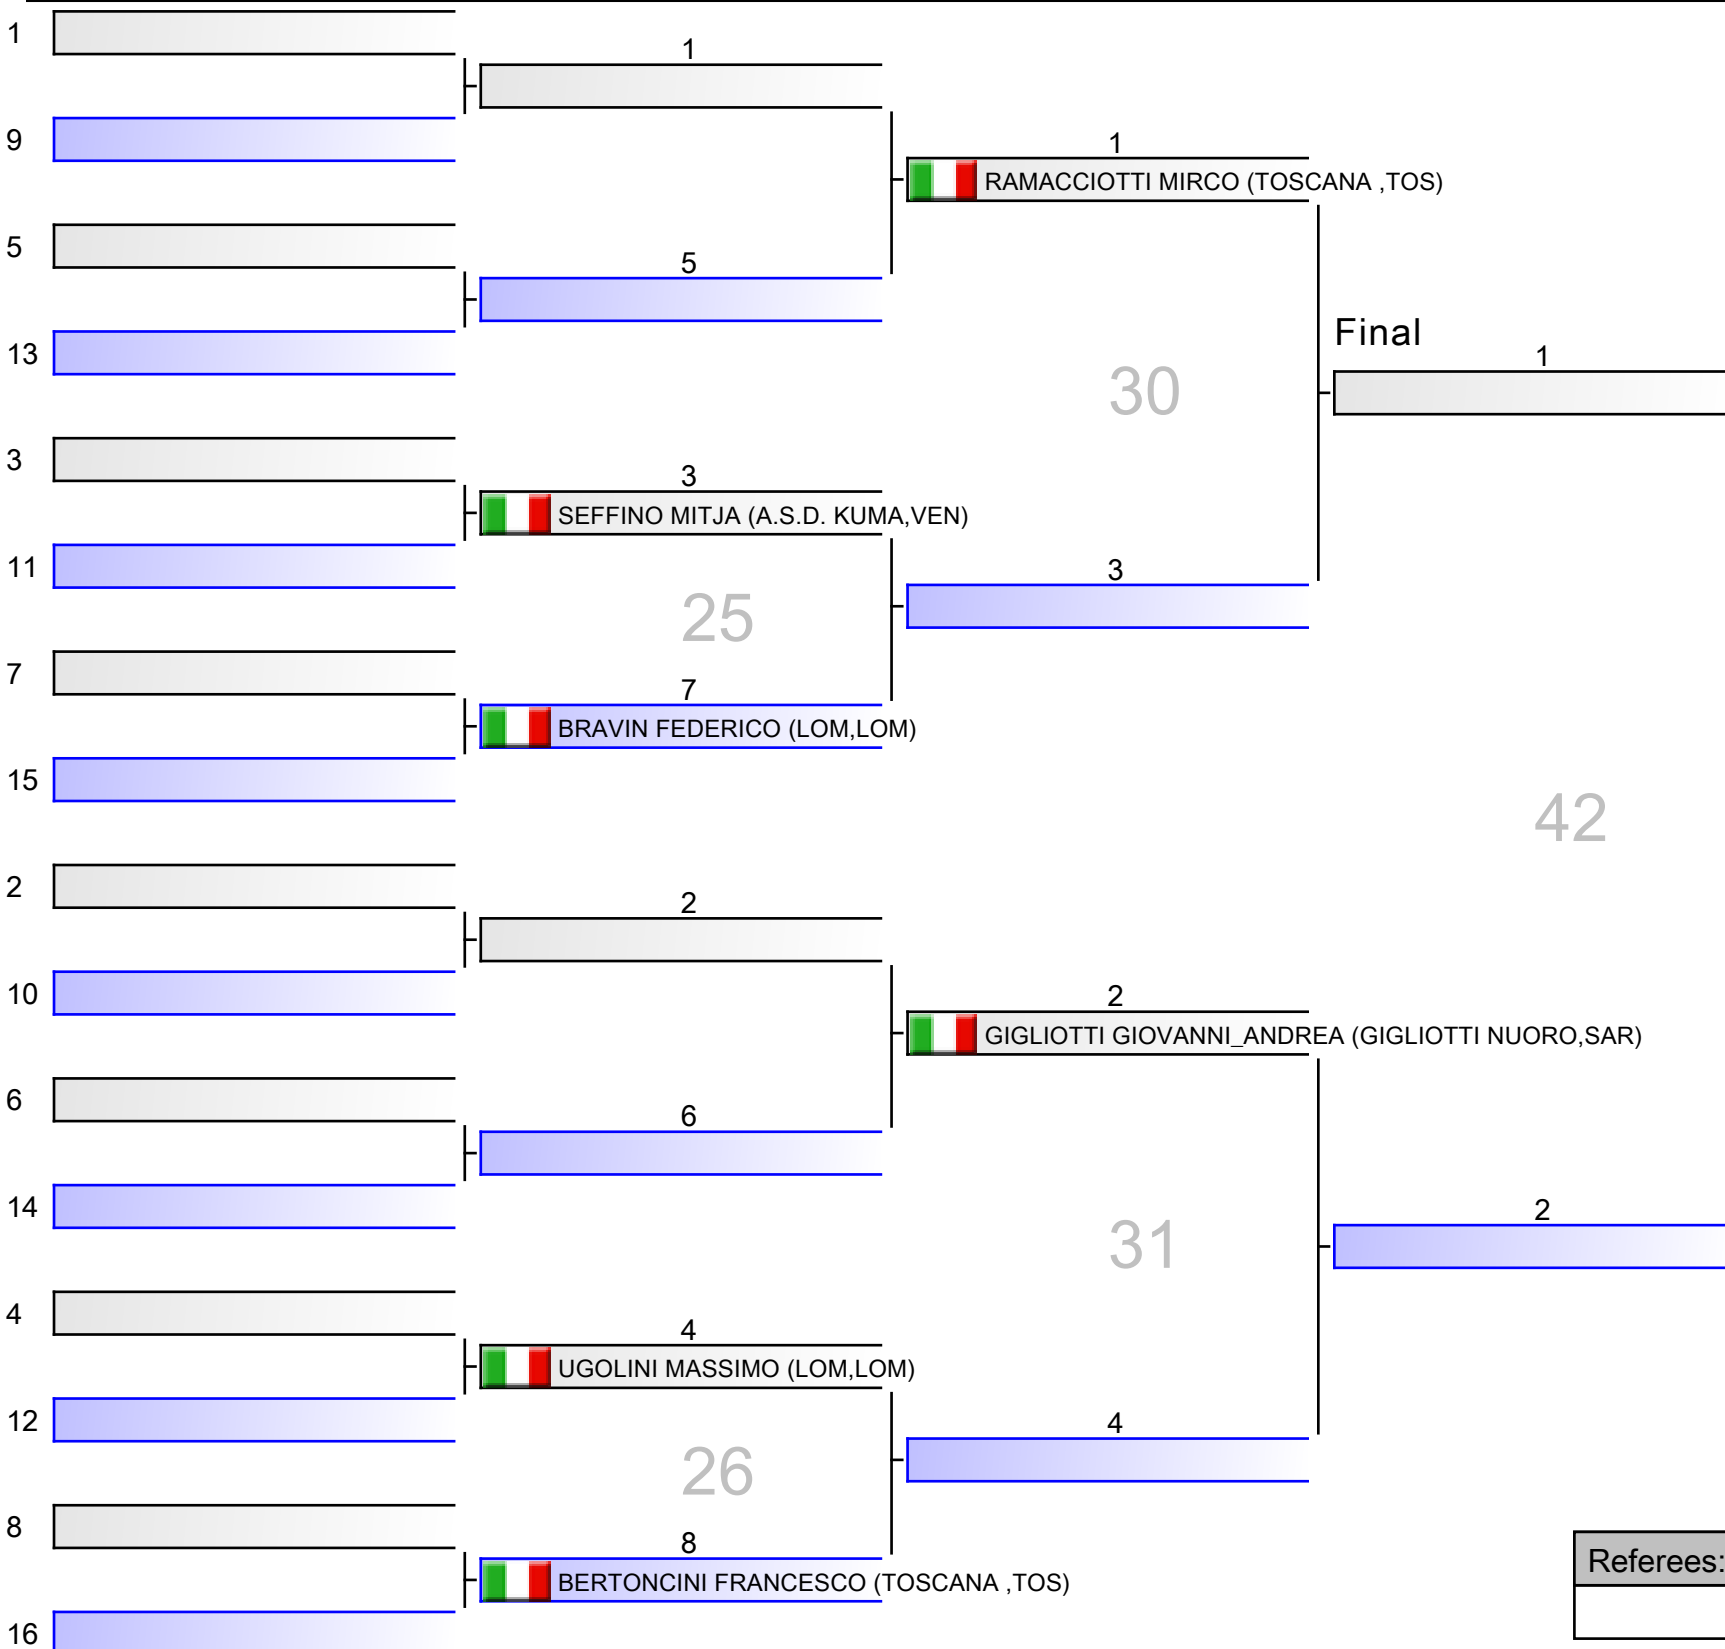

[Original]

Referees: