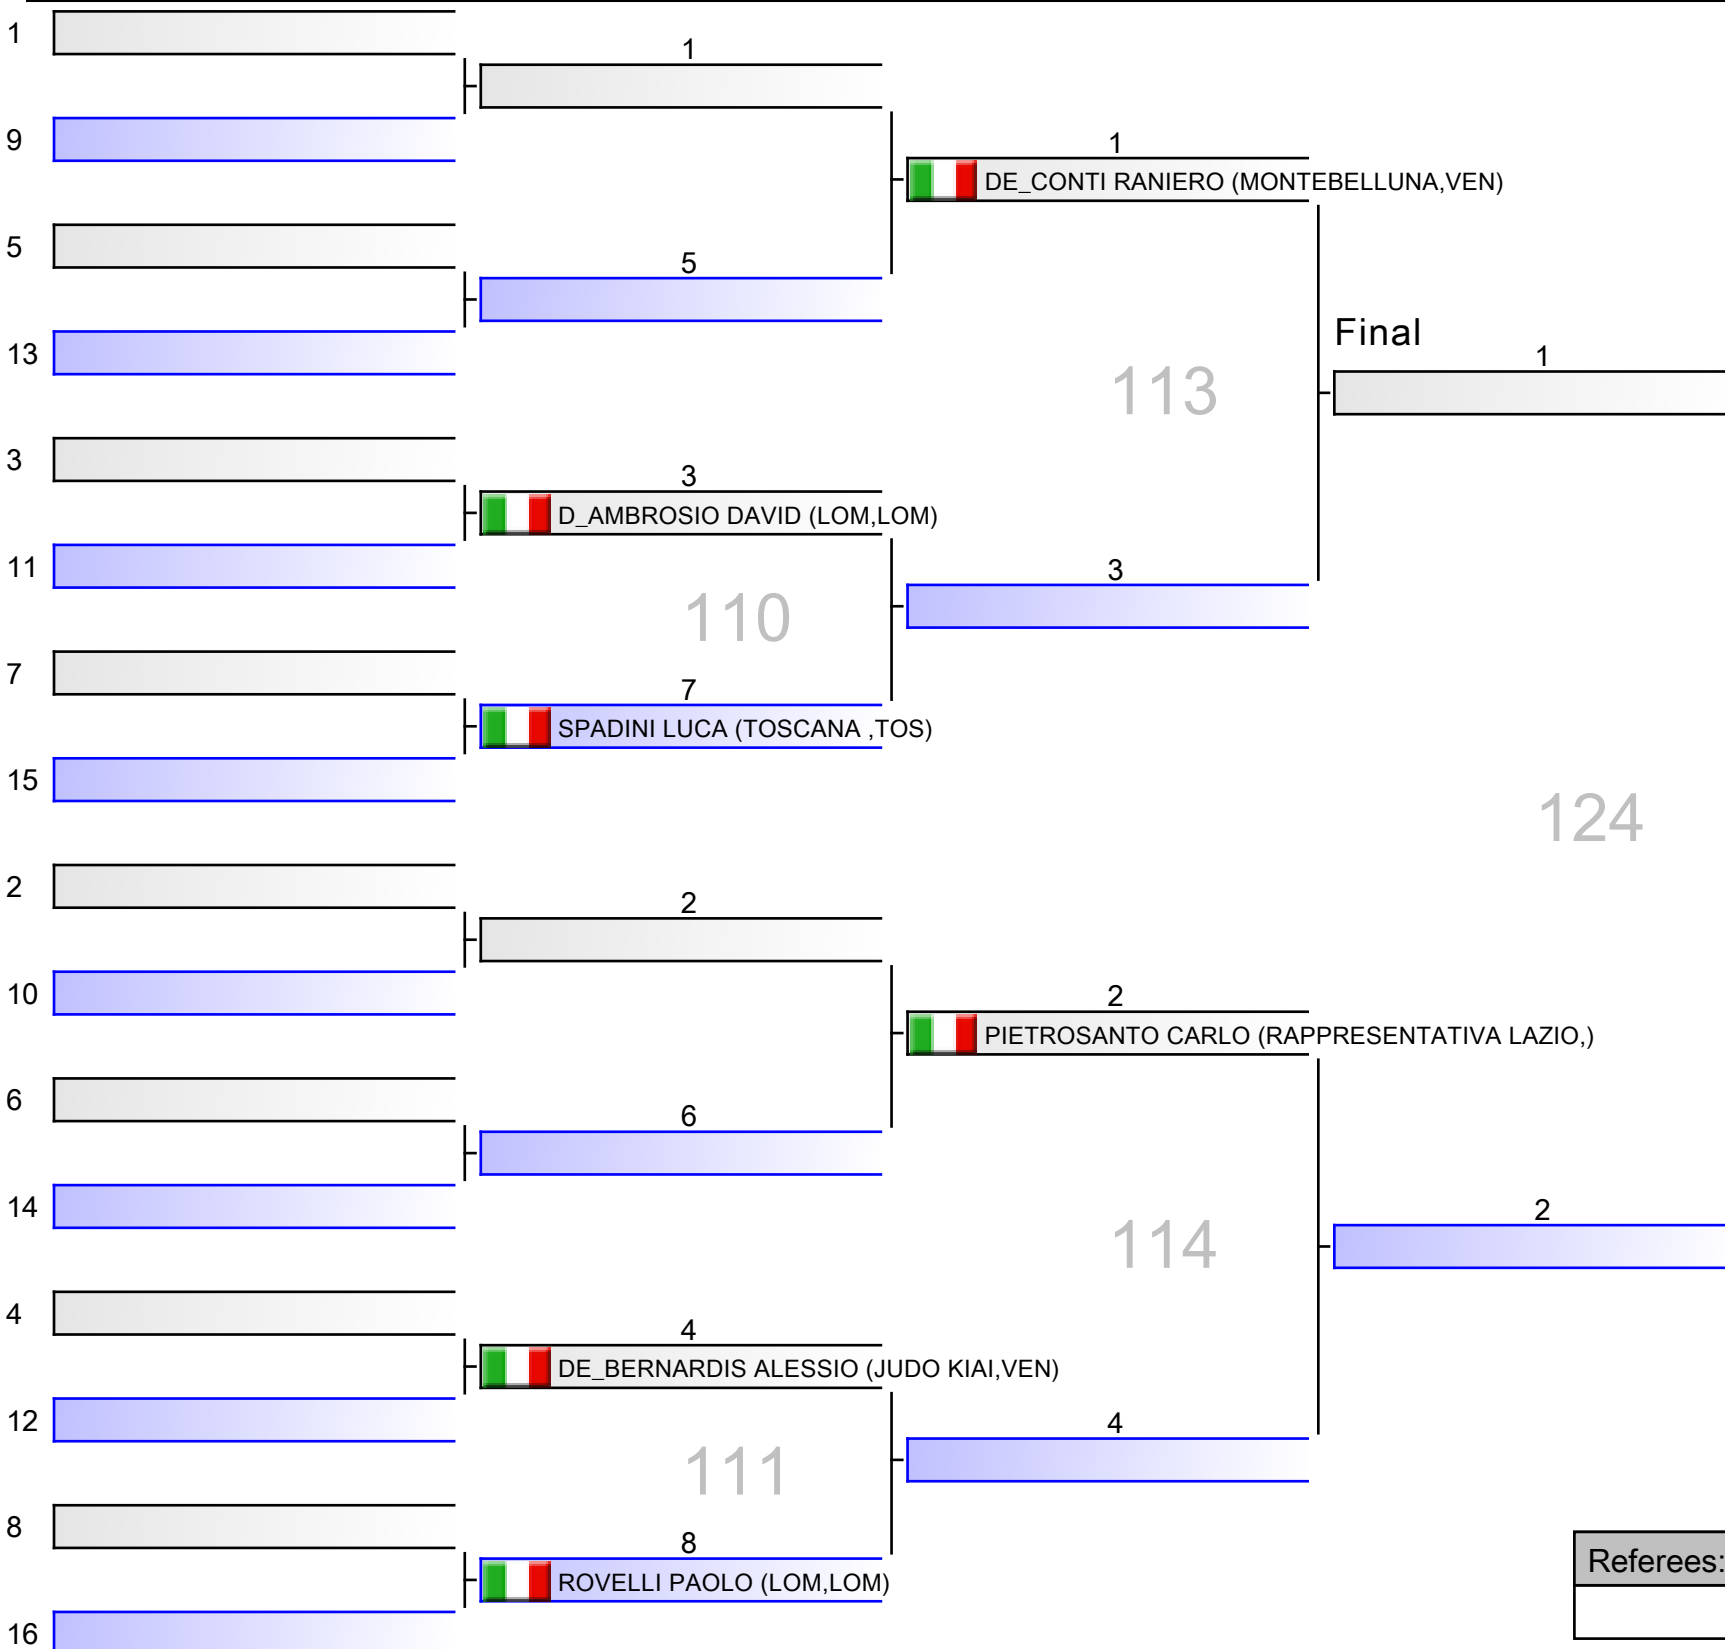

- 1  DE_LUCA MASSIMO (S.G. TRIESTINA,FRI)
50 | _____
- 2  CIOFFI FABIO (RAPPRESENTATIVA LAZIO,)
- 3  RAGONESE LUCA (TEAM IACOVAZZI,PUG)
51 | _____
- 4  IACOMINO PASQUALE (CAMP MASTER,)
- 5  RAGONESE LUCA (TEAM IACOVAZZI,PUG)
60 | _____
- 6  DE_LUCA MASSIMO (S.G. TRIESTINA,FRI)
- 7  IACOMINO PASQUALE (CAMP MASTER,)
61 | _____
- 8  CIOFFI FABIO (RAPPRESENTATIVA LAZIO,)
- 9  DE_LUCA MASSIMO (S.G. TRIESTINA,FRI)
68 | _____
- 10  IACOMINO PASQUALE (CAMP MASTER,)
- 11  CIOFFI FABIO (RAPPRESENTATIVA LAZIO,)
69 | _____
- 12  RAGONESE LUCA (TEAM IACOVAZZI,PUG)

[Original]

Referees:			

[Original]

[Original]

Referees:			

[Original]

Referees:			

- 1  MANNELLI LEONARDO (TOSCANA ,TOS)
92 | _____
- 2  LAZZARI OMAR (LOM,LOM)
- 3  PIERRI FRANCISCO_MIGUEL (CAMP MASTER,)
93 | _____
- 4  SOCCHIA ROBERTO (U.S.S.P.,)
- 5  PIERRI FRANCISCO_MIGUEL (CAMP MASTER,)
98 | _____
- 6  MANNELLI LEONARDO (TOSCANA ,TOS)
- 7  SOCCHIA ROBERTO (U.S.S.P.,)
99 | _____
- 8  LAZZARI OMAR (LOM,LOM)
- 9  MANNELLI LEONARDO (TOSCANA ,TOS)
105 | _____
- 10  SOCCHIA ROBERTO (U.S.S.P.,)
- 11  LAZZARI OMAR (LOM,LOM)
106 | _____
- 12  PIERRI FRANCISCO_MIGUEL (CAMP MASTER,)