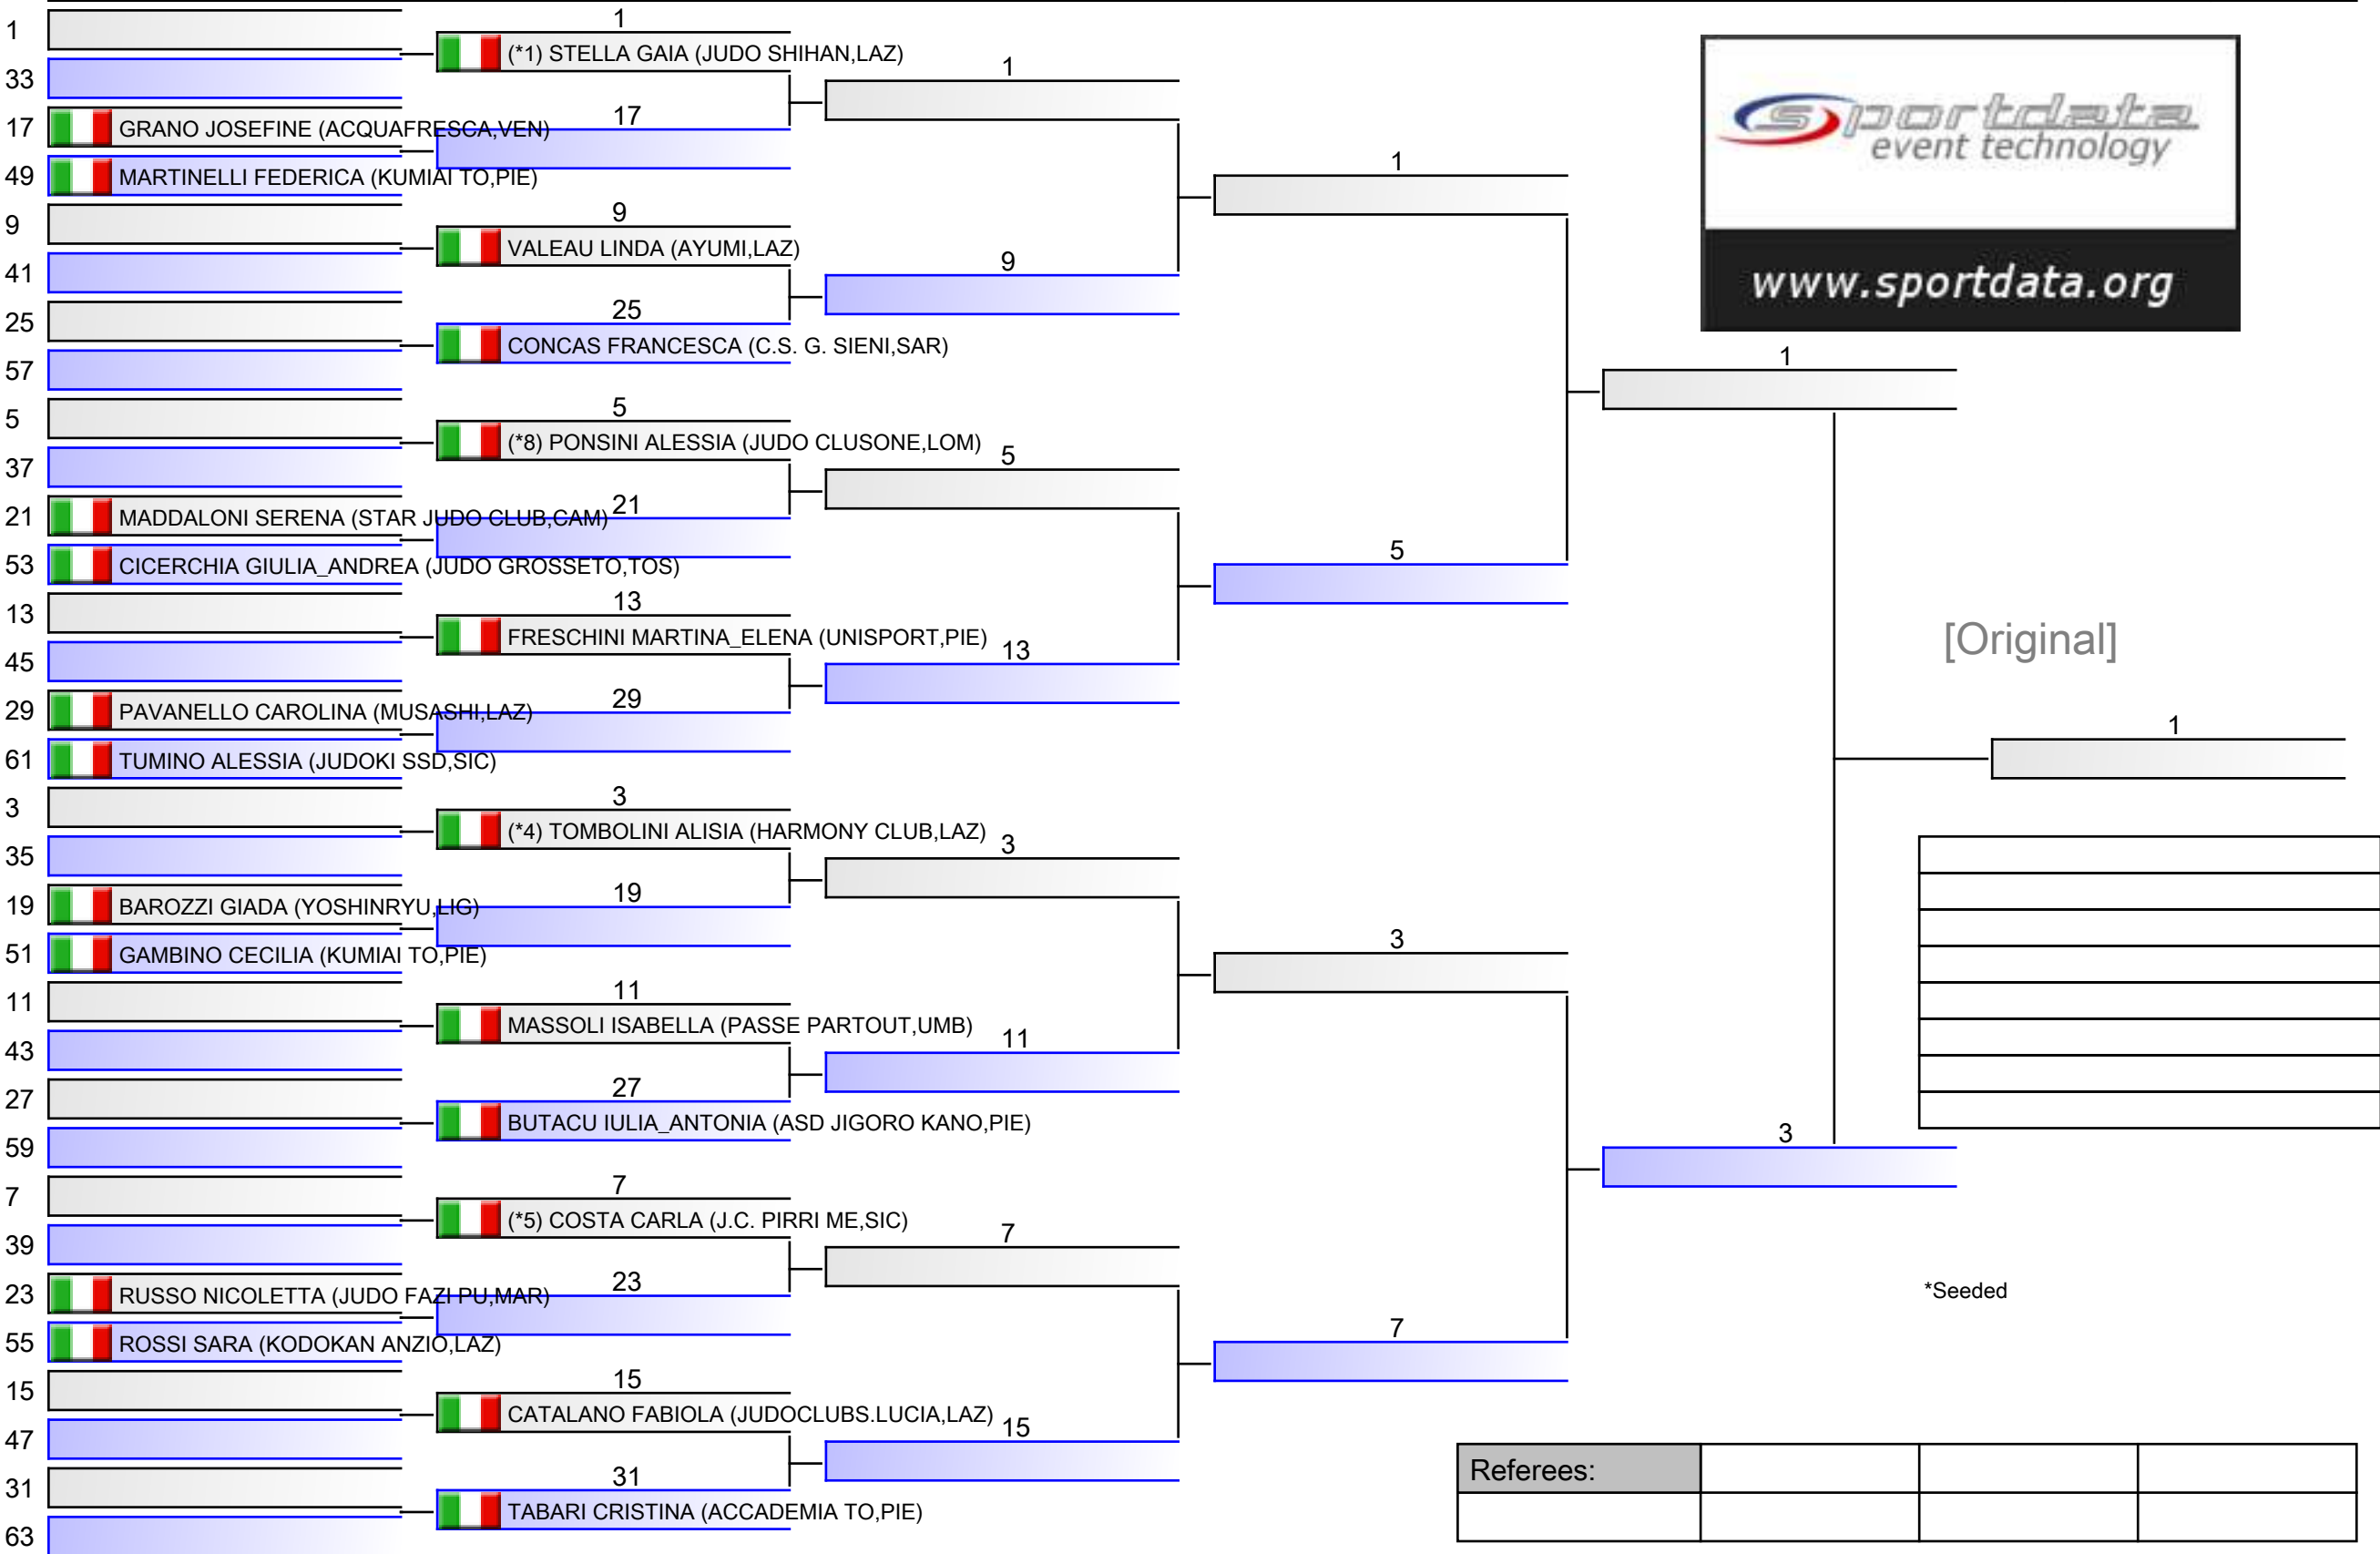

U15 F -57 KG

21° TROFEO INTERNAZIONALE CITTÀ DI L AQUILA - TROFEO ITALIA ESORDIENTI B, Viale delle Fiamme Gialle, 20, 67100 Coppito AQ, ITA

Tatami

Pool
1/2