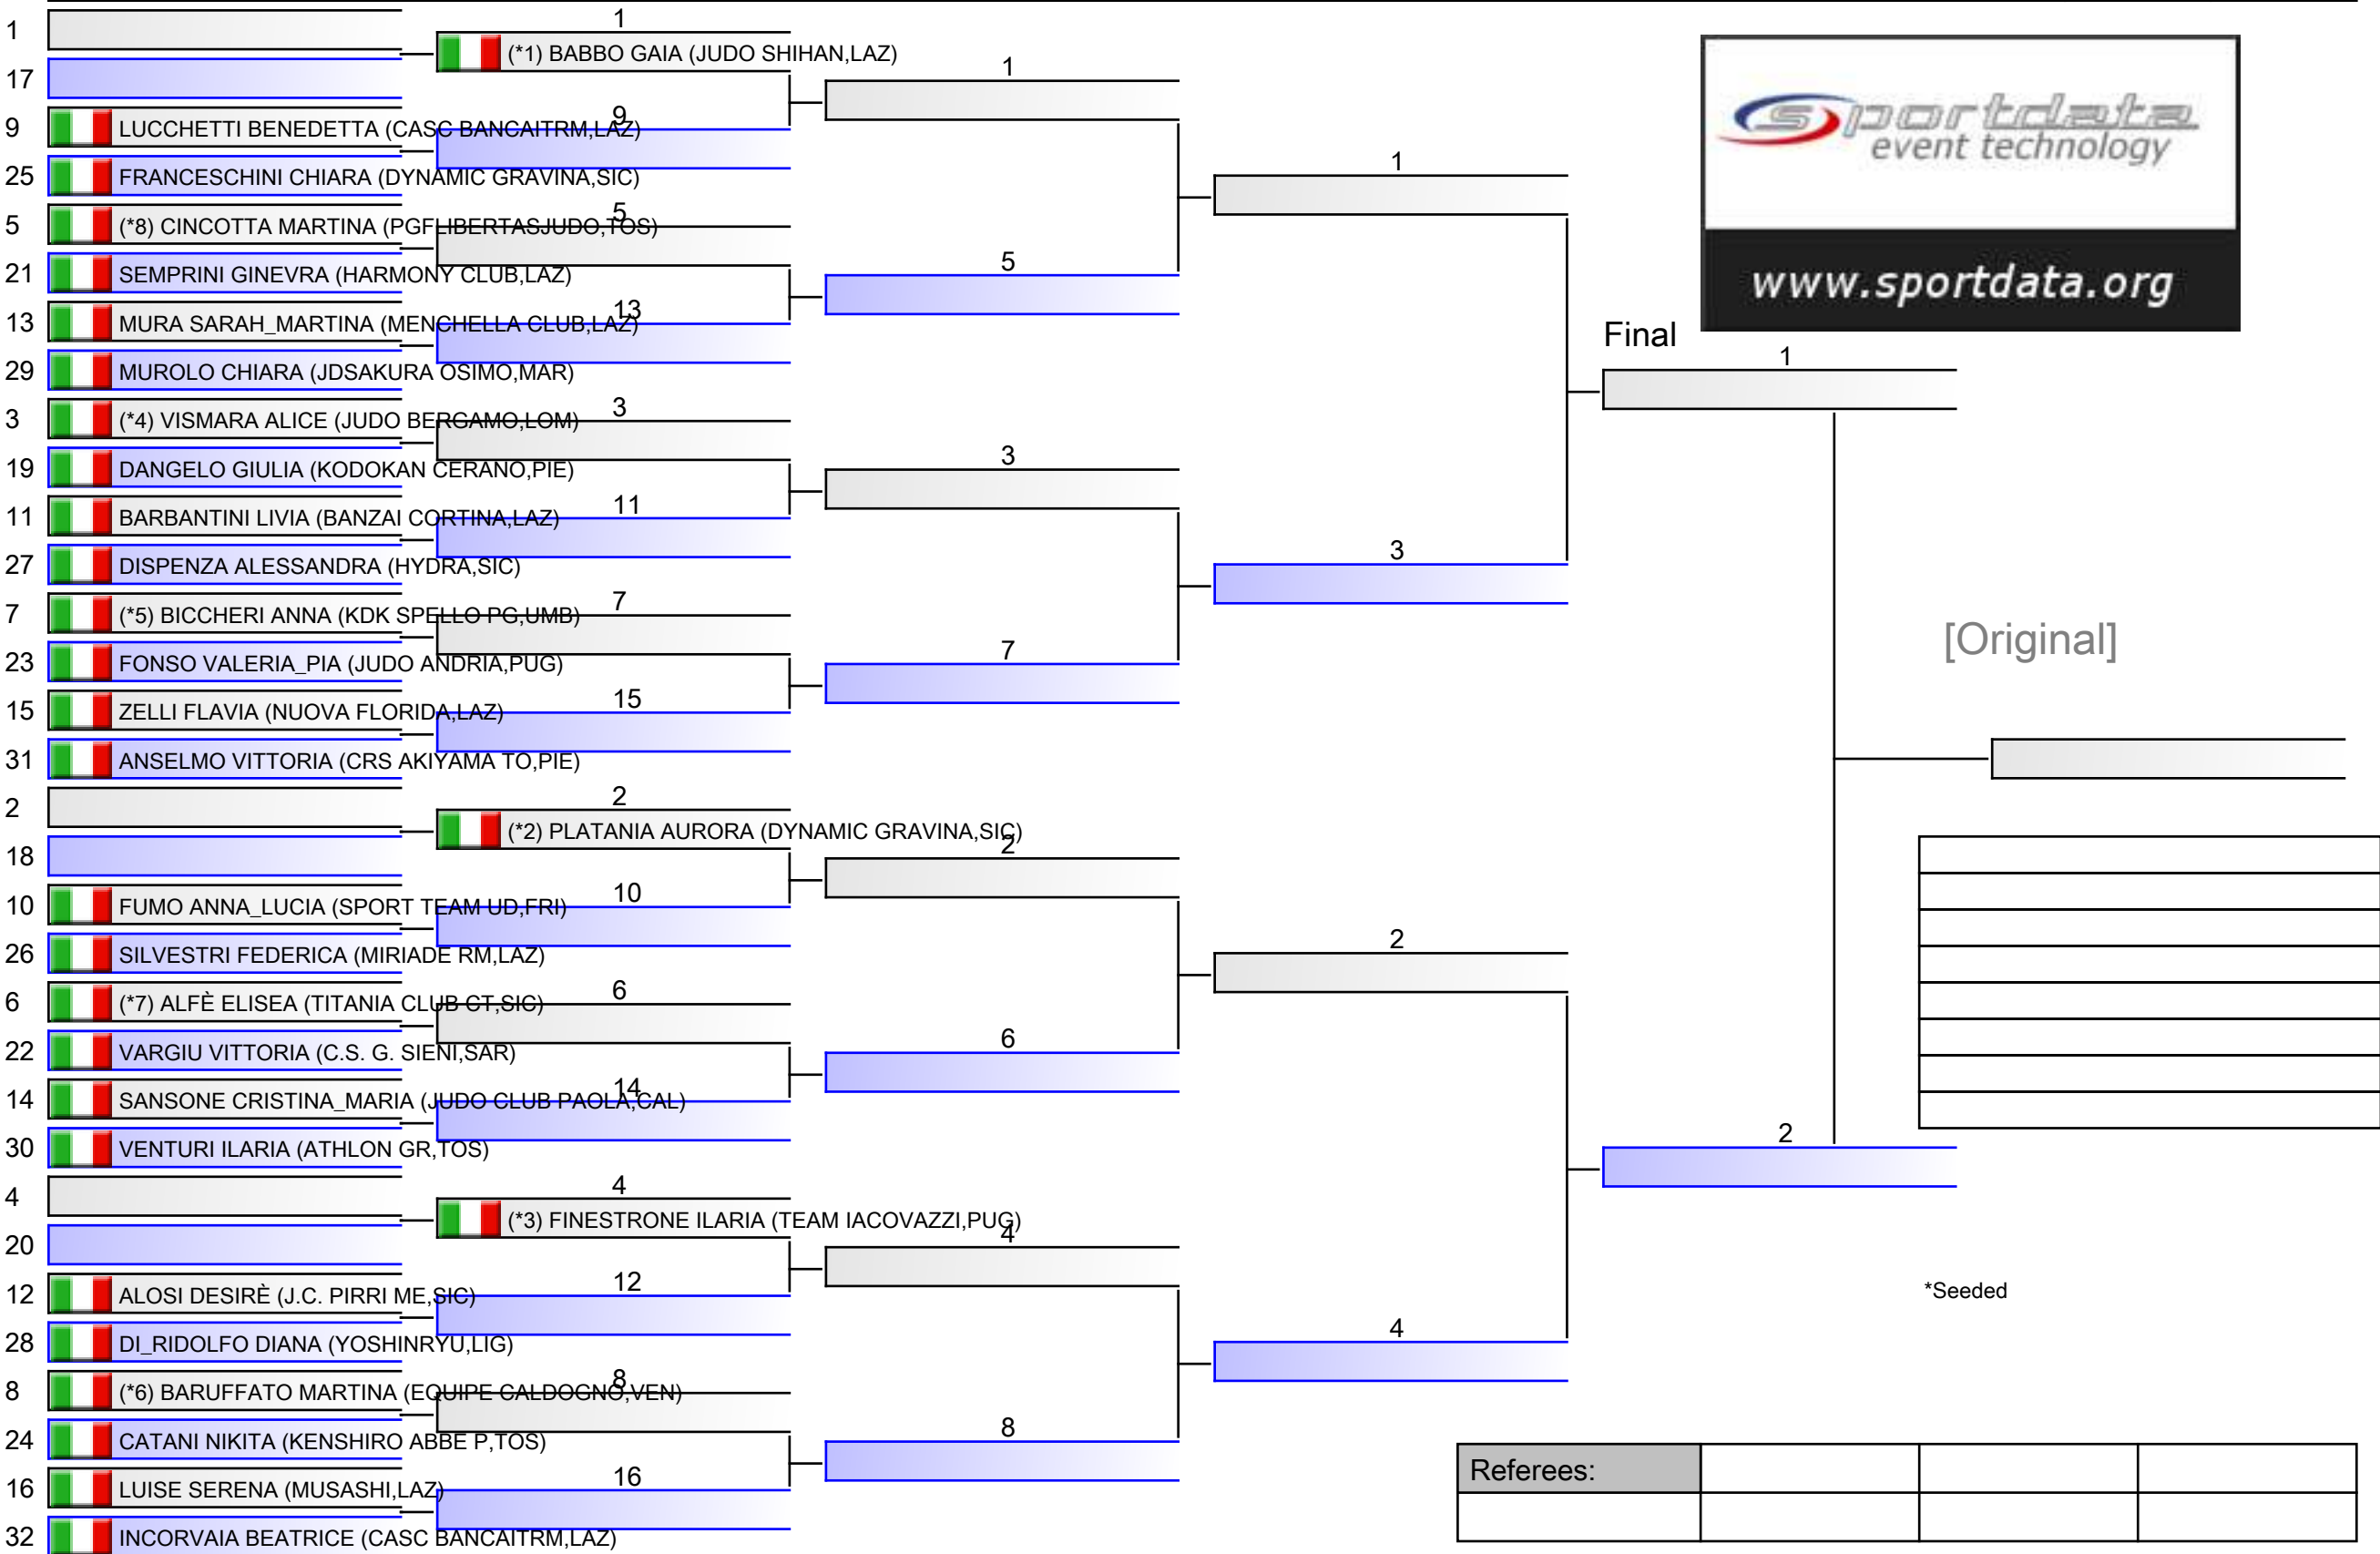

U15 F -44 KG

21° TROFEO INTERNAZIONALE CITTÀ DI L AQUILA - TROFEO ITALIA ESORDIENTI B, Viale delle Fiamme Gialle, 20, 67100 Coppito AQ, ITA

Tatami

Pool
1/1