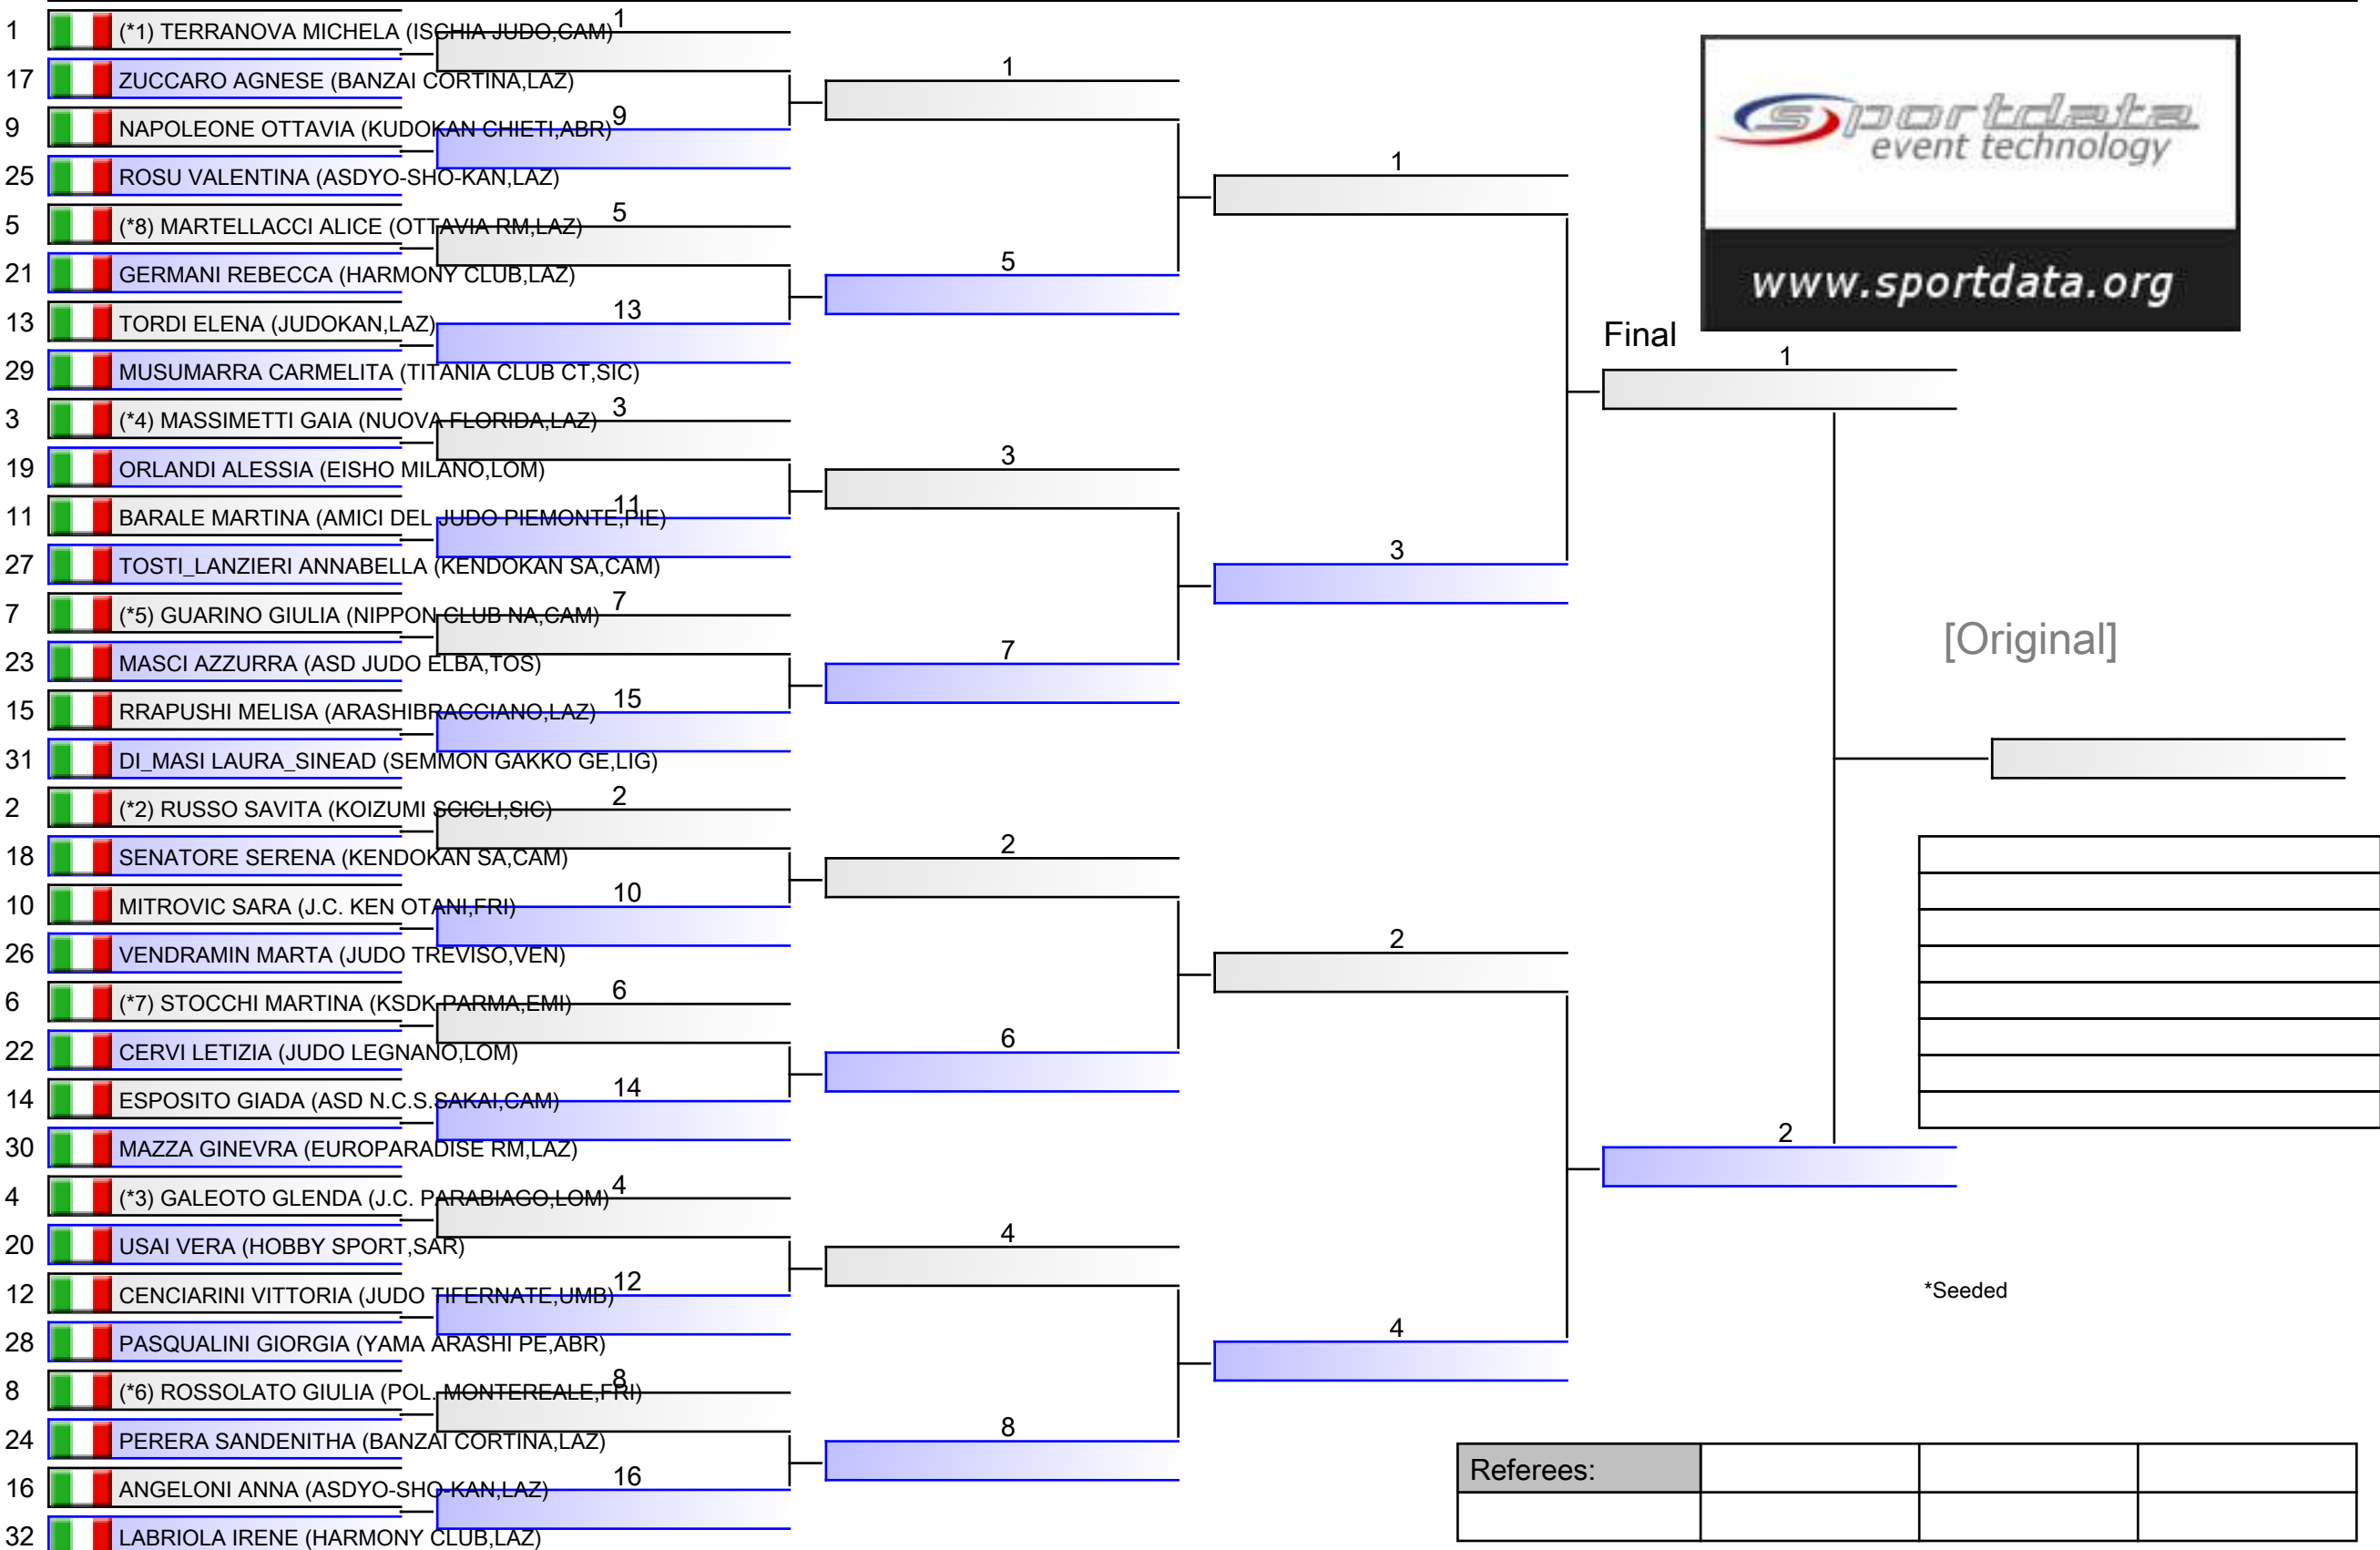

Tatami

Pool
2/2

U15 F -52 KG

21° TROFEO INTERNAZIONALE CITTÀ DI L AQUILA - TROFEO ITALIA ESORDIENTI B, Viale delle Fiamme Gialle, 20, 67100 Coppito AQ, ITA

Tatami

Pool
1/1

U15 F -57 KG

21° TROFEO INTERNAZIONALE CITTÀ DI L AQUILA - TROFEO ITALIA ESORDIENTI B, Viale delle Fiamme Gialle, 20, 67100 Coppito AQ, ITA