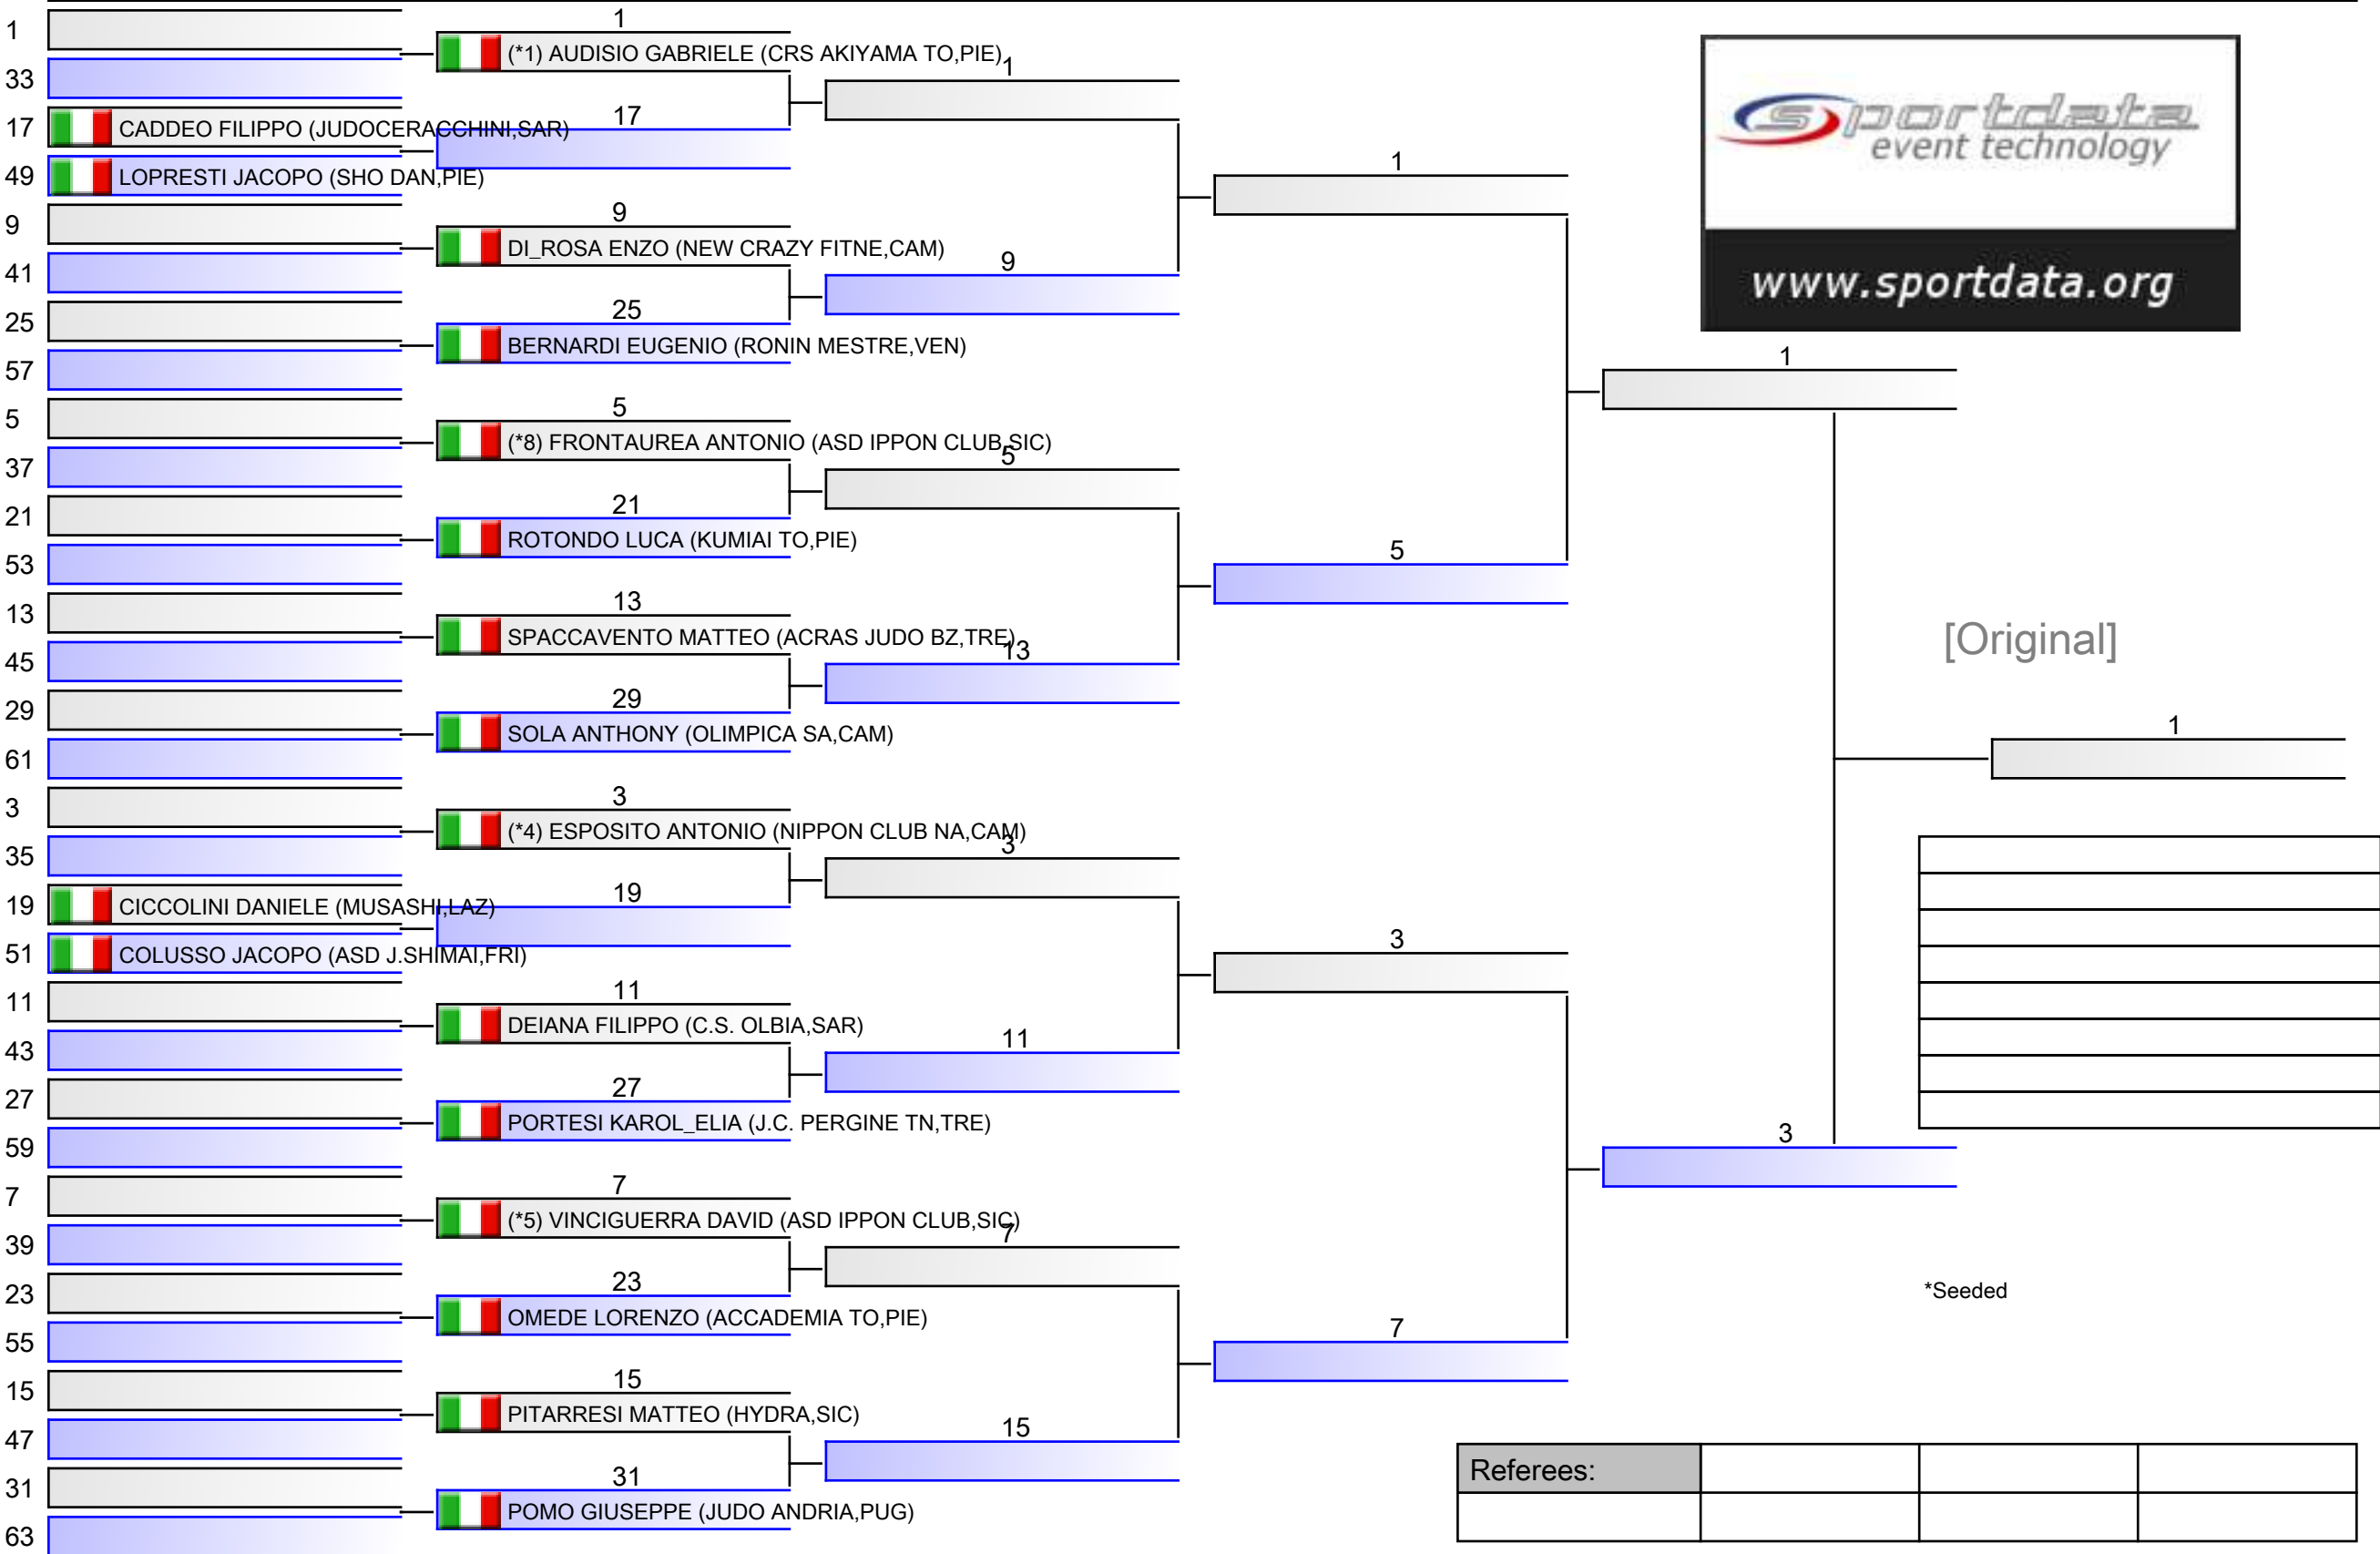

U15 M -42 KG

21° TROFEO INTERNAZIONALE CITTÀ DI L AQUILA - TROFEO ITALIA ESORDIENTI B, Viale delle Fiamme Gialle, 20, 67100 Coppito AQ, ITA

Tatami

Pool
1/2