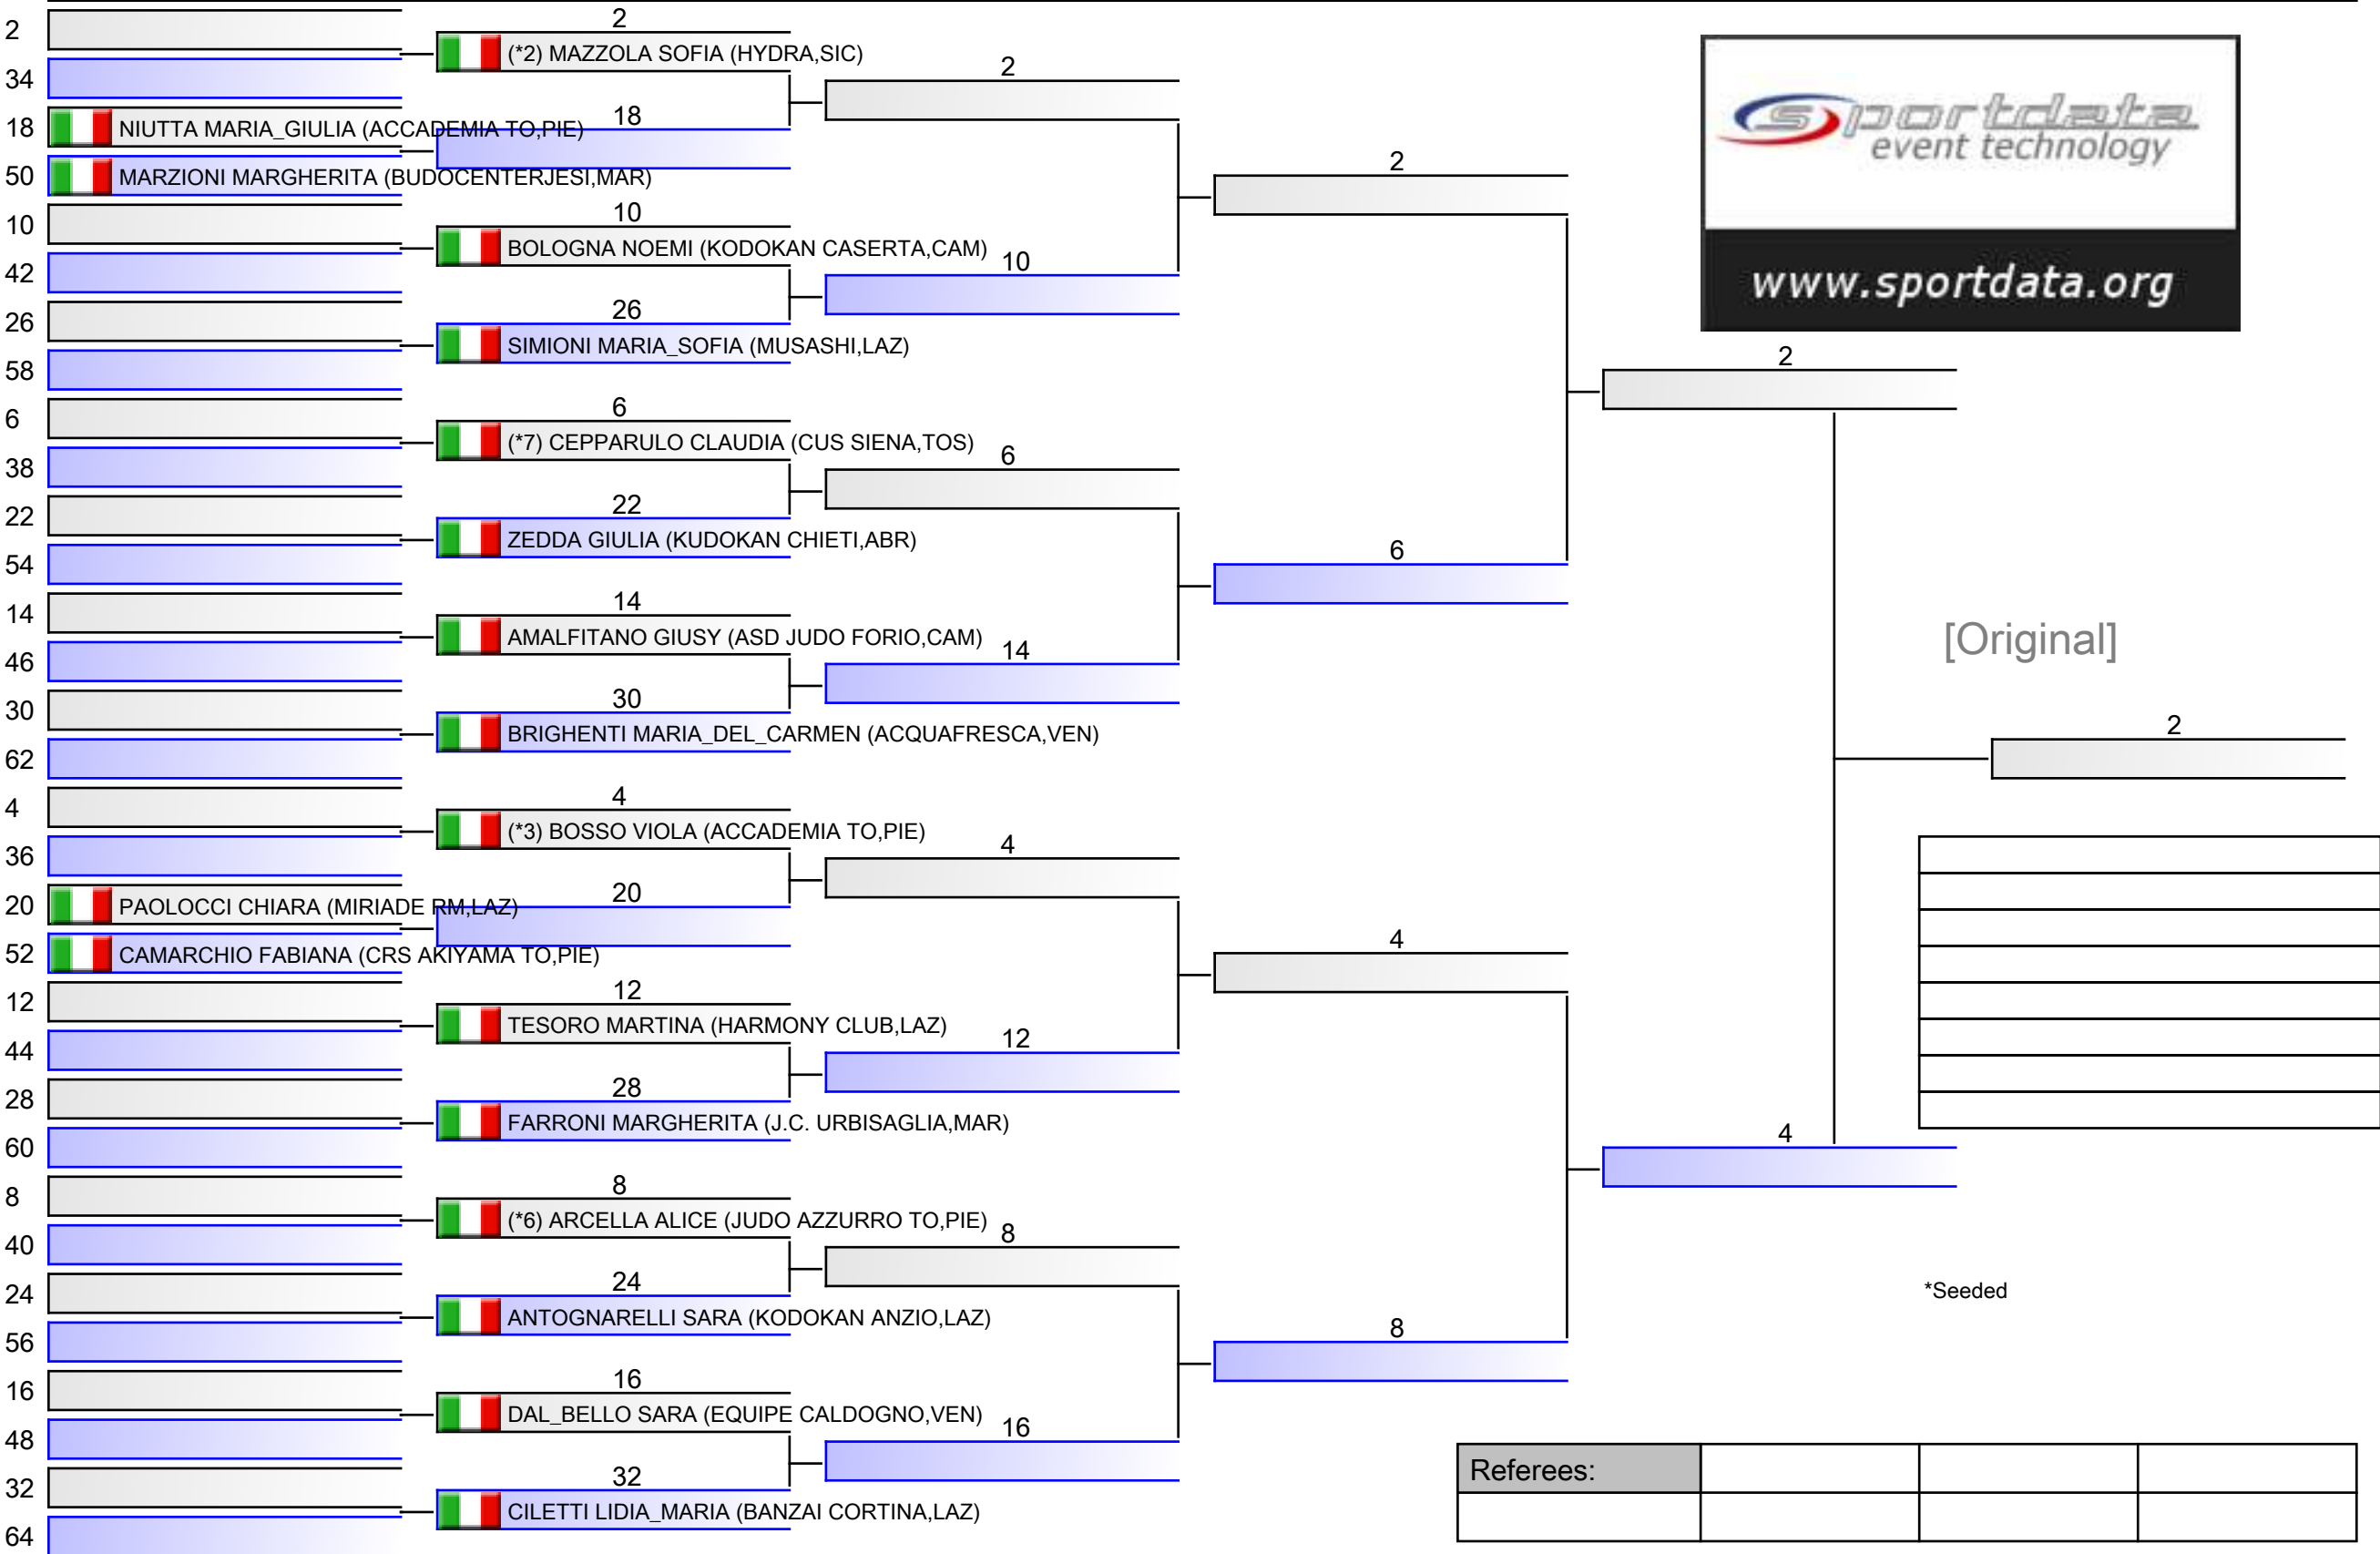

U15 F -48 KG

21° TROFEO INTERNAZIONALE CITTÀ DI L AQUILA - TROFEO ITALIA ESORDIENTI B, Viale delle Fiamme Gialle, 20, 67100 Coppito AQ, ITA

Tatami

Pool
2/2