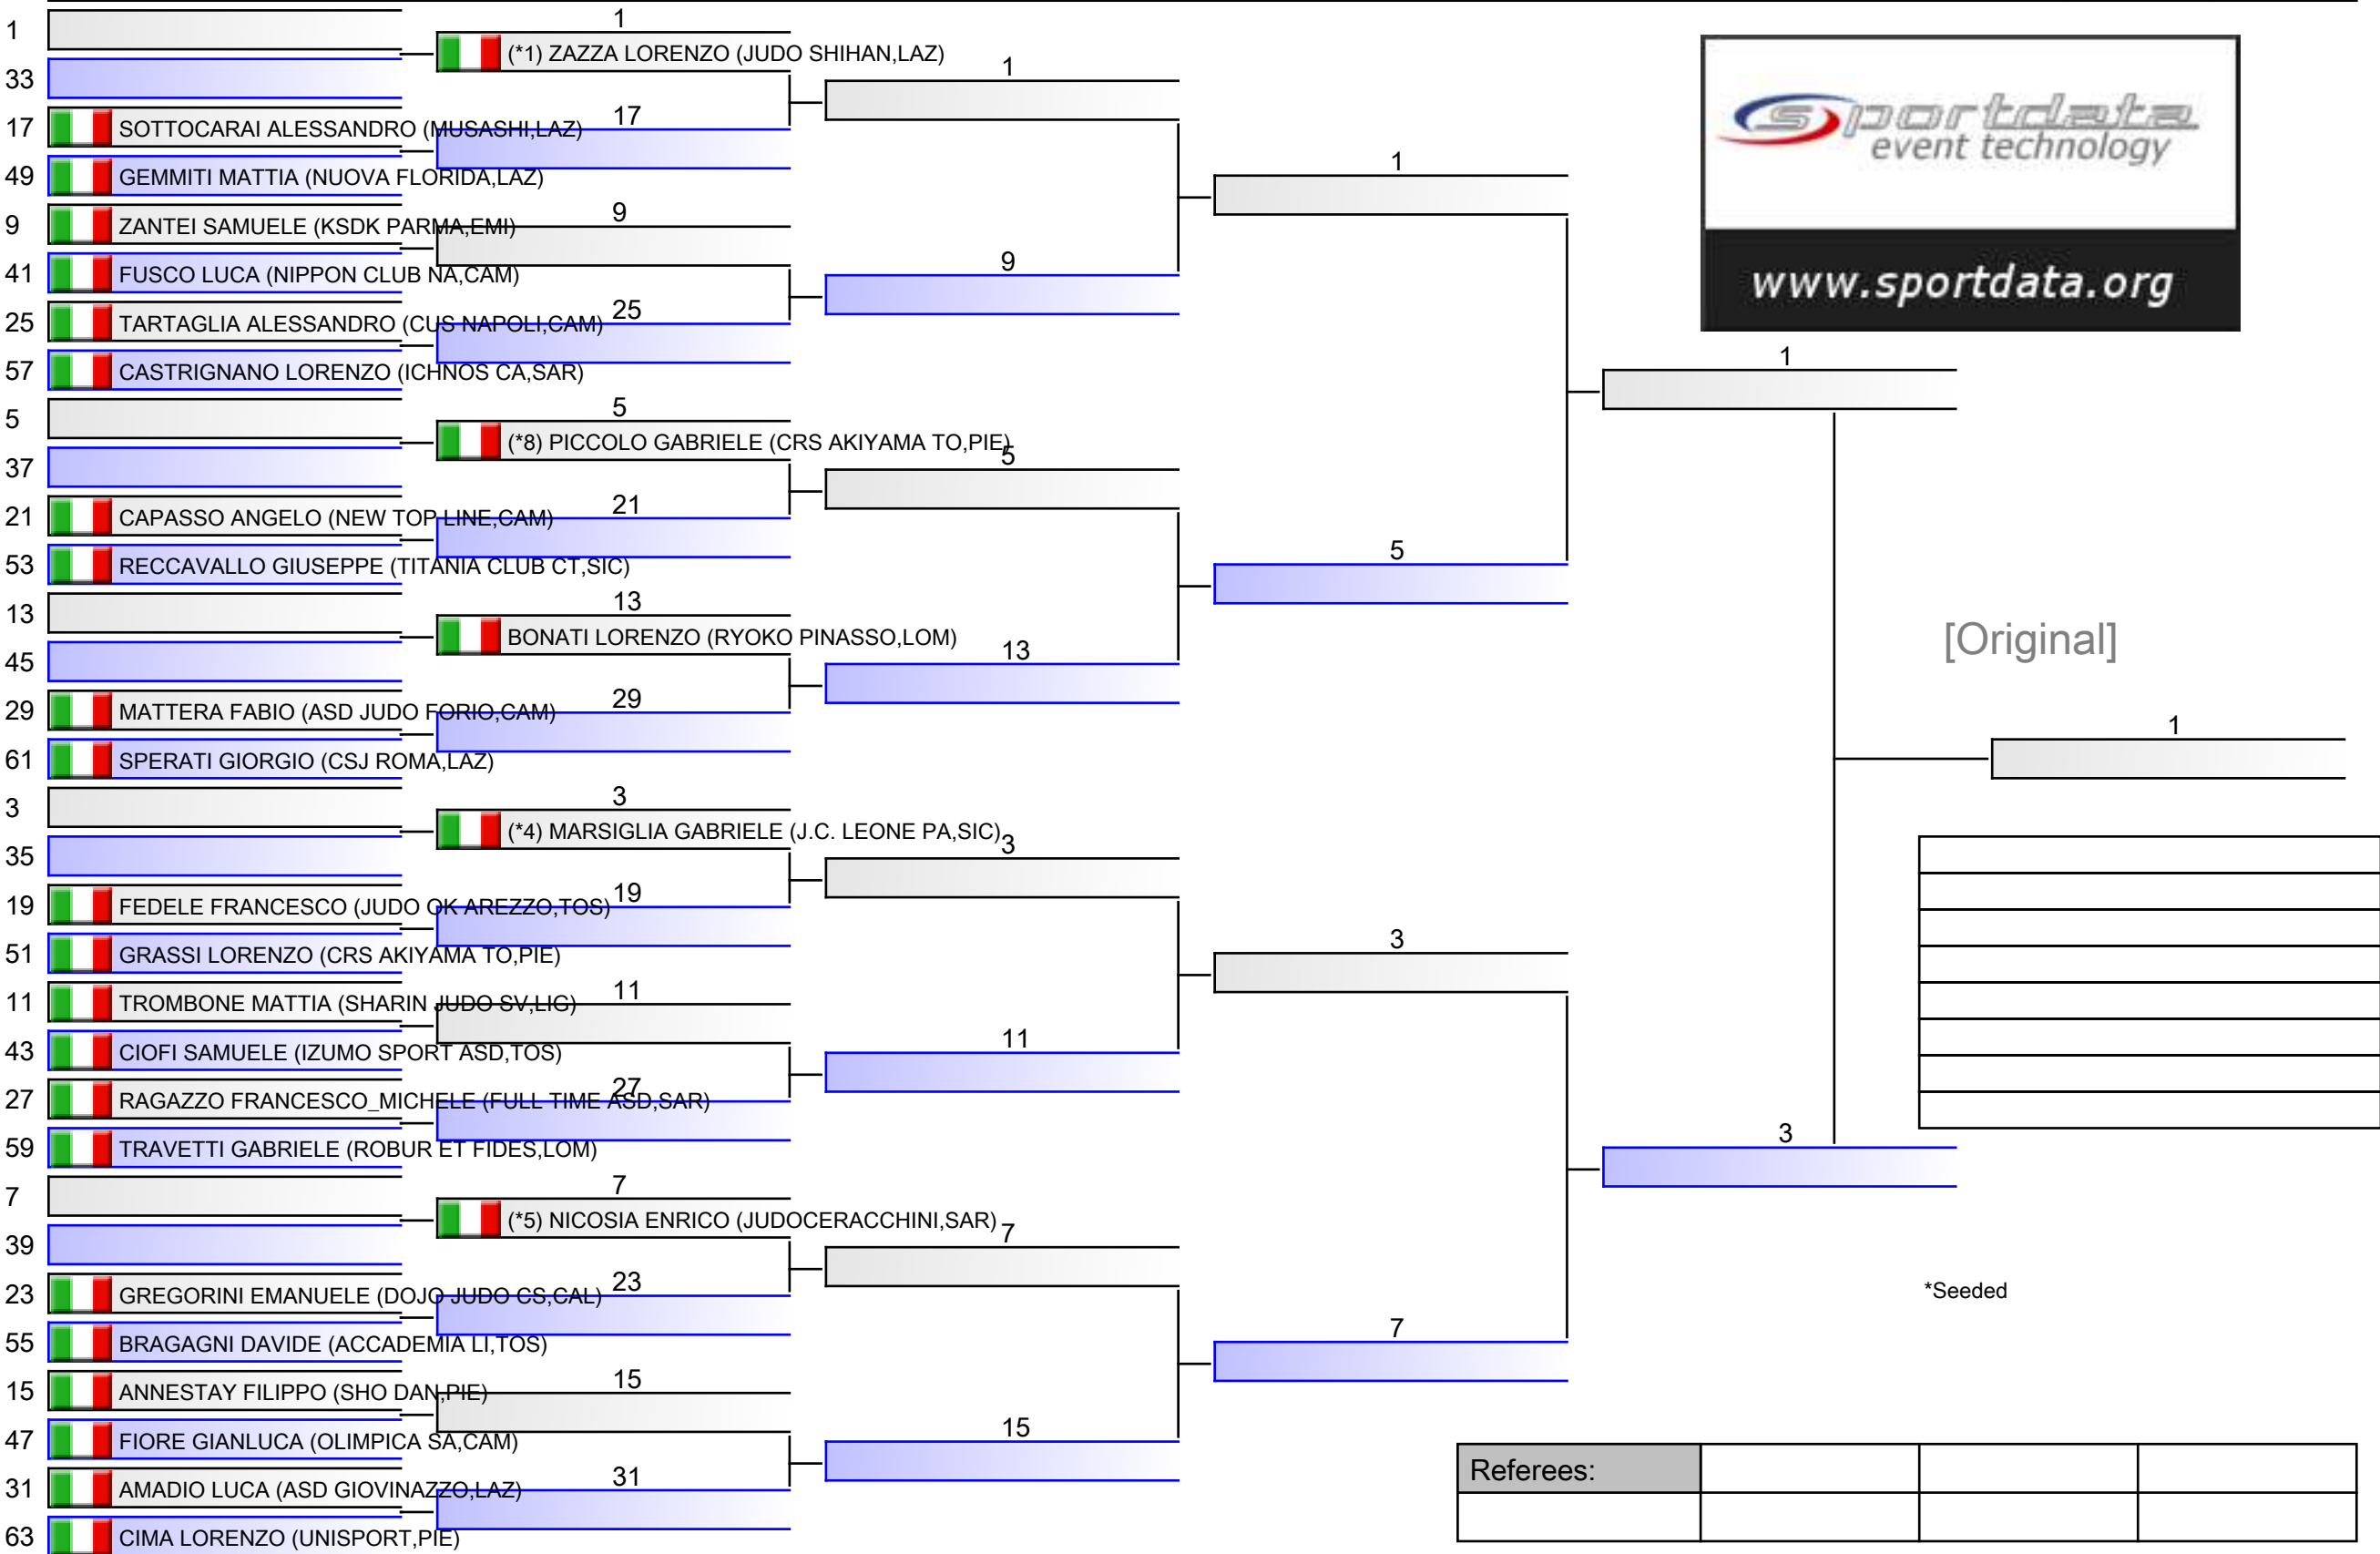

U15 M -46 KG

21° TROFEO INTERNAZIONALE CITTÀ DI L AQUILA - TROFEO ITALIA ESORDIENTI B, Viale delle Fiamme Gialle, 20, 67100 Coppito AQ, ITA

Tatami

Pool
1/2

[Original]