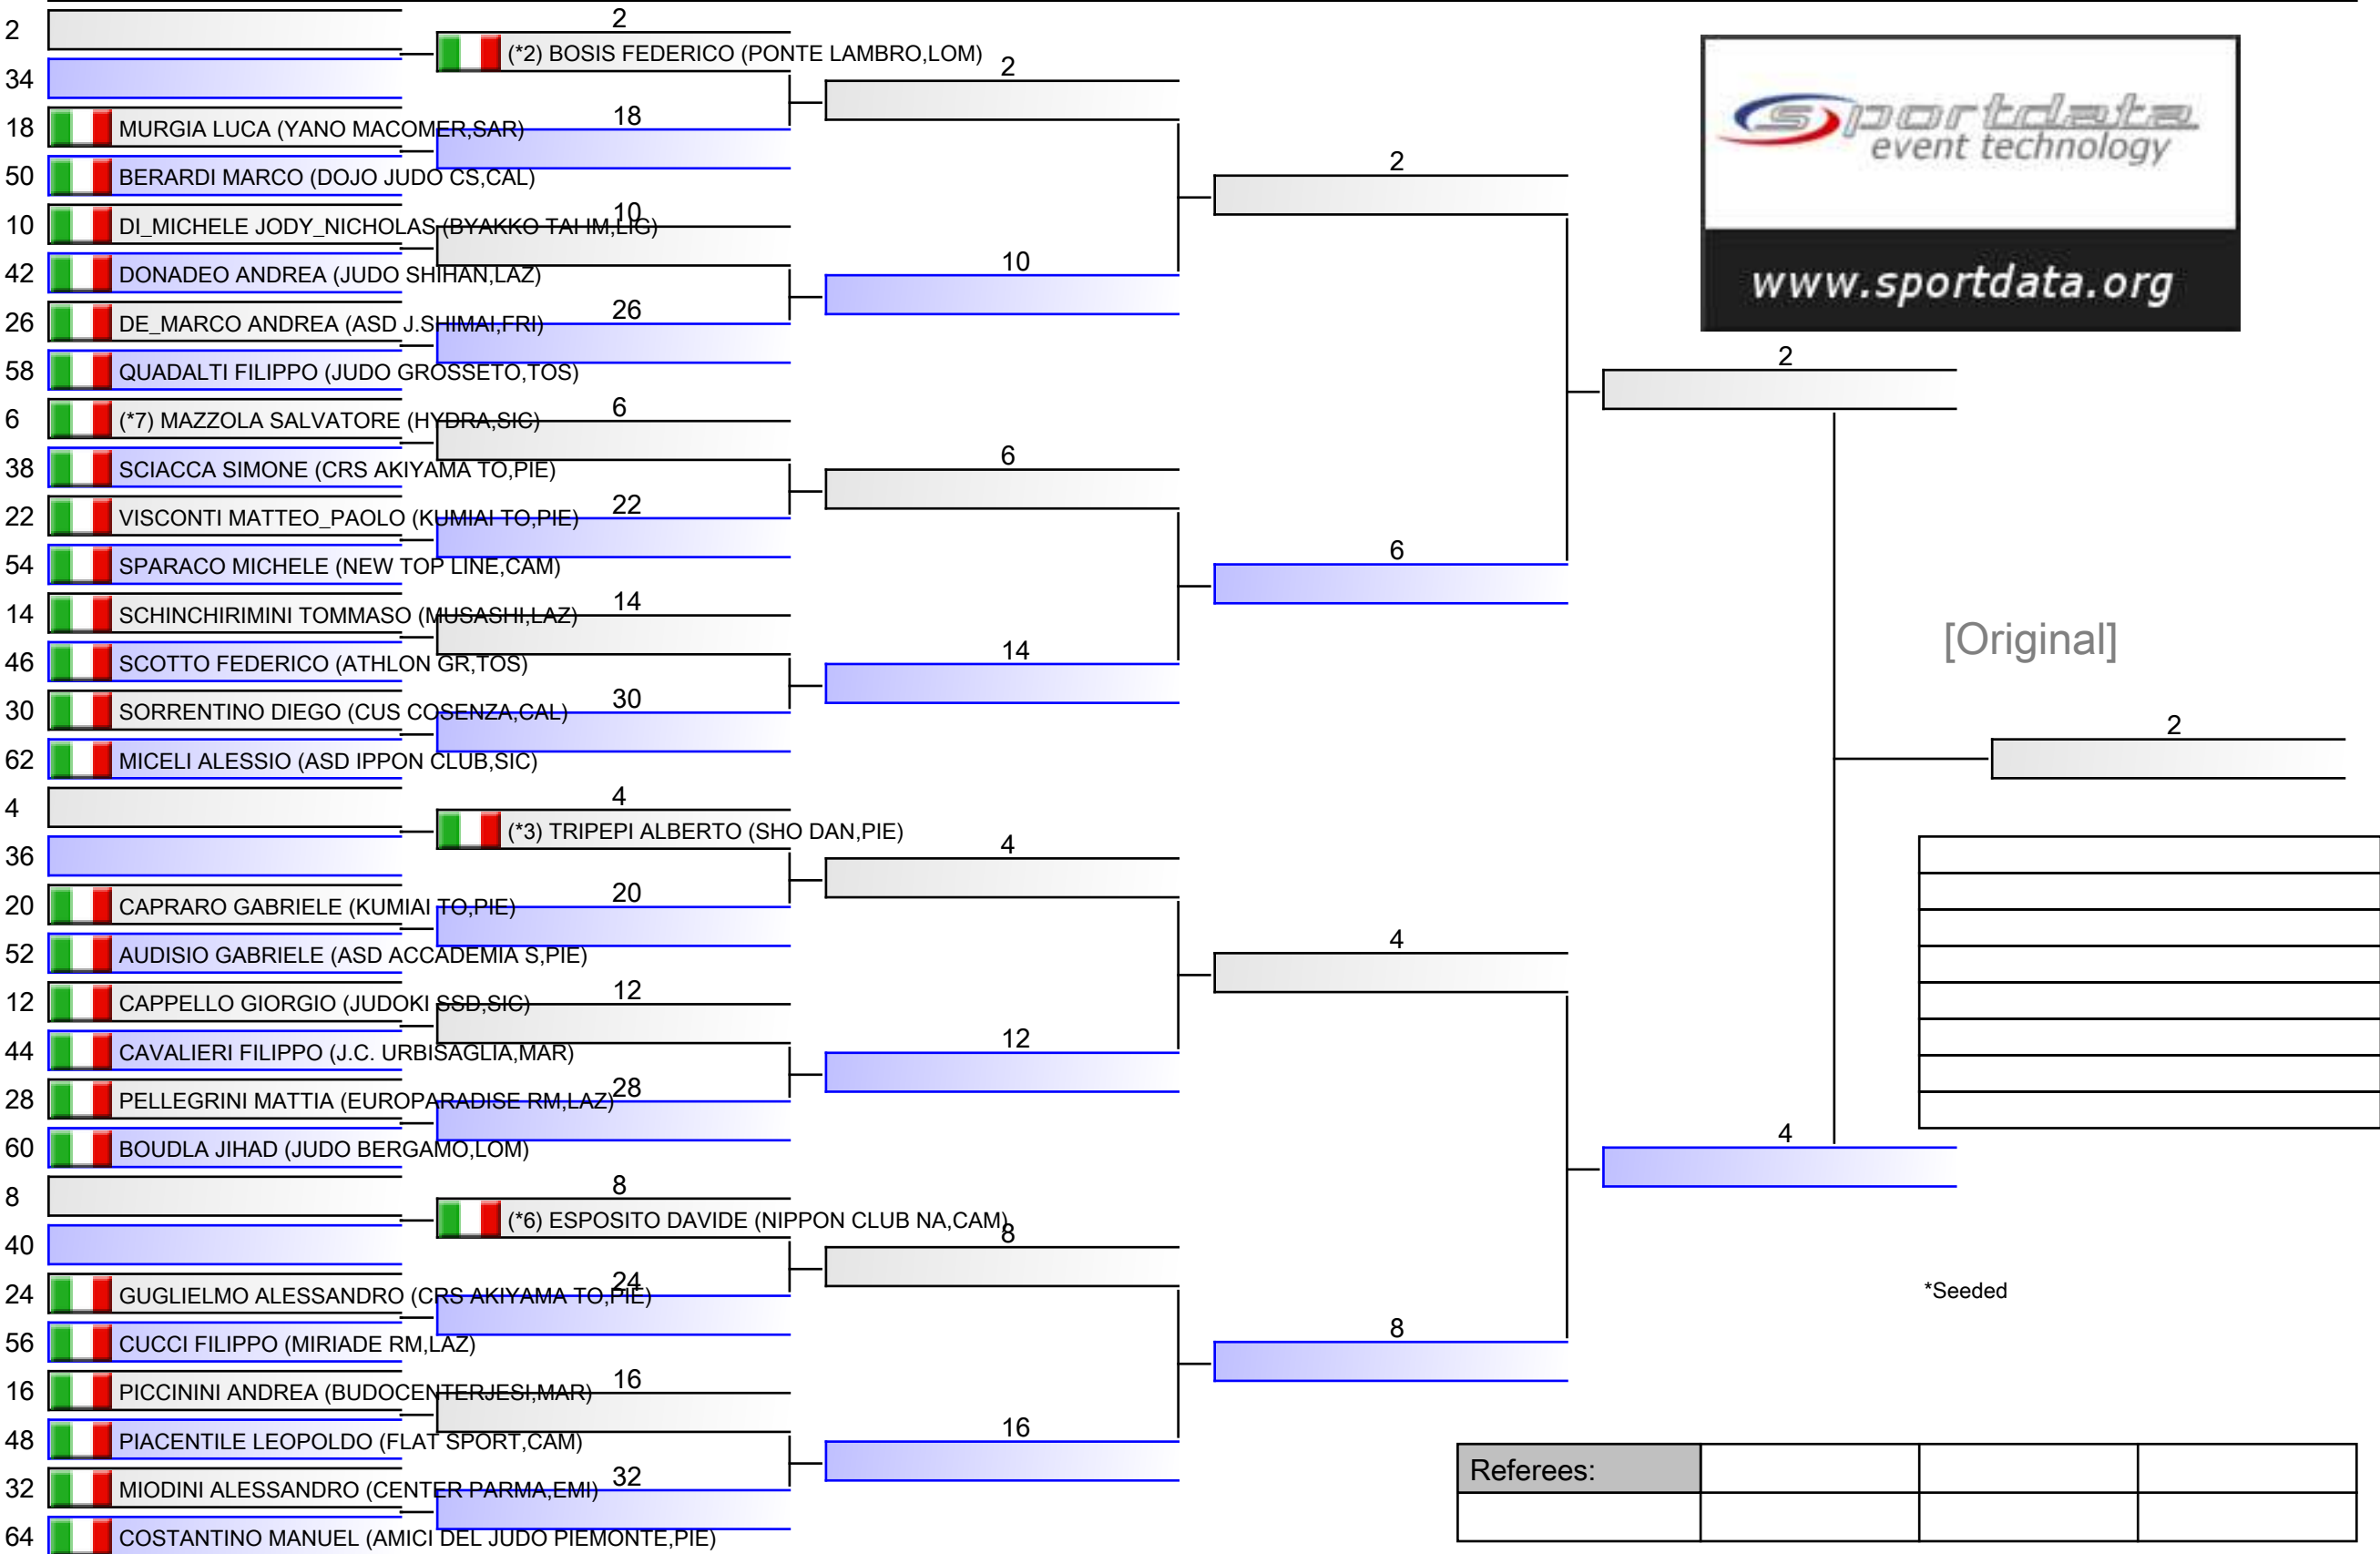

U15 M -50 KG

21° TROFEO INTERNAZIONALE CITTÀ DI L AQUILA - TROFEO ITALIA ESORDIENTI B, Viale delle Fiamme Gialle, 20, 67100 Coppito AQ, ITA

Tatami

Pool
2/2