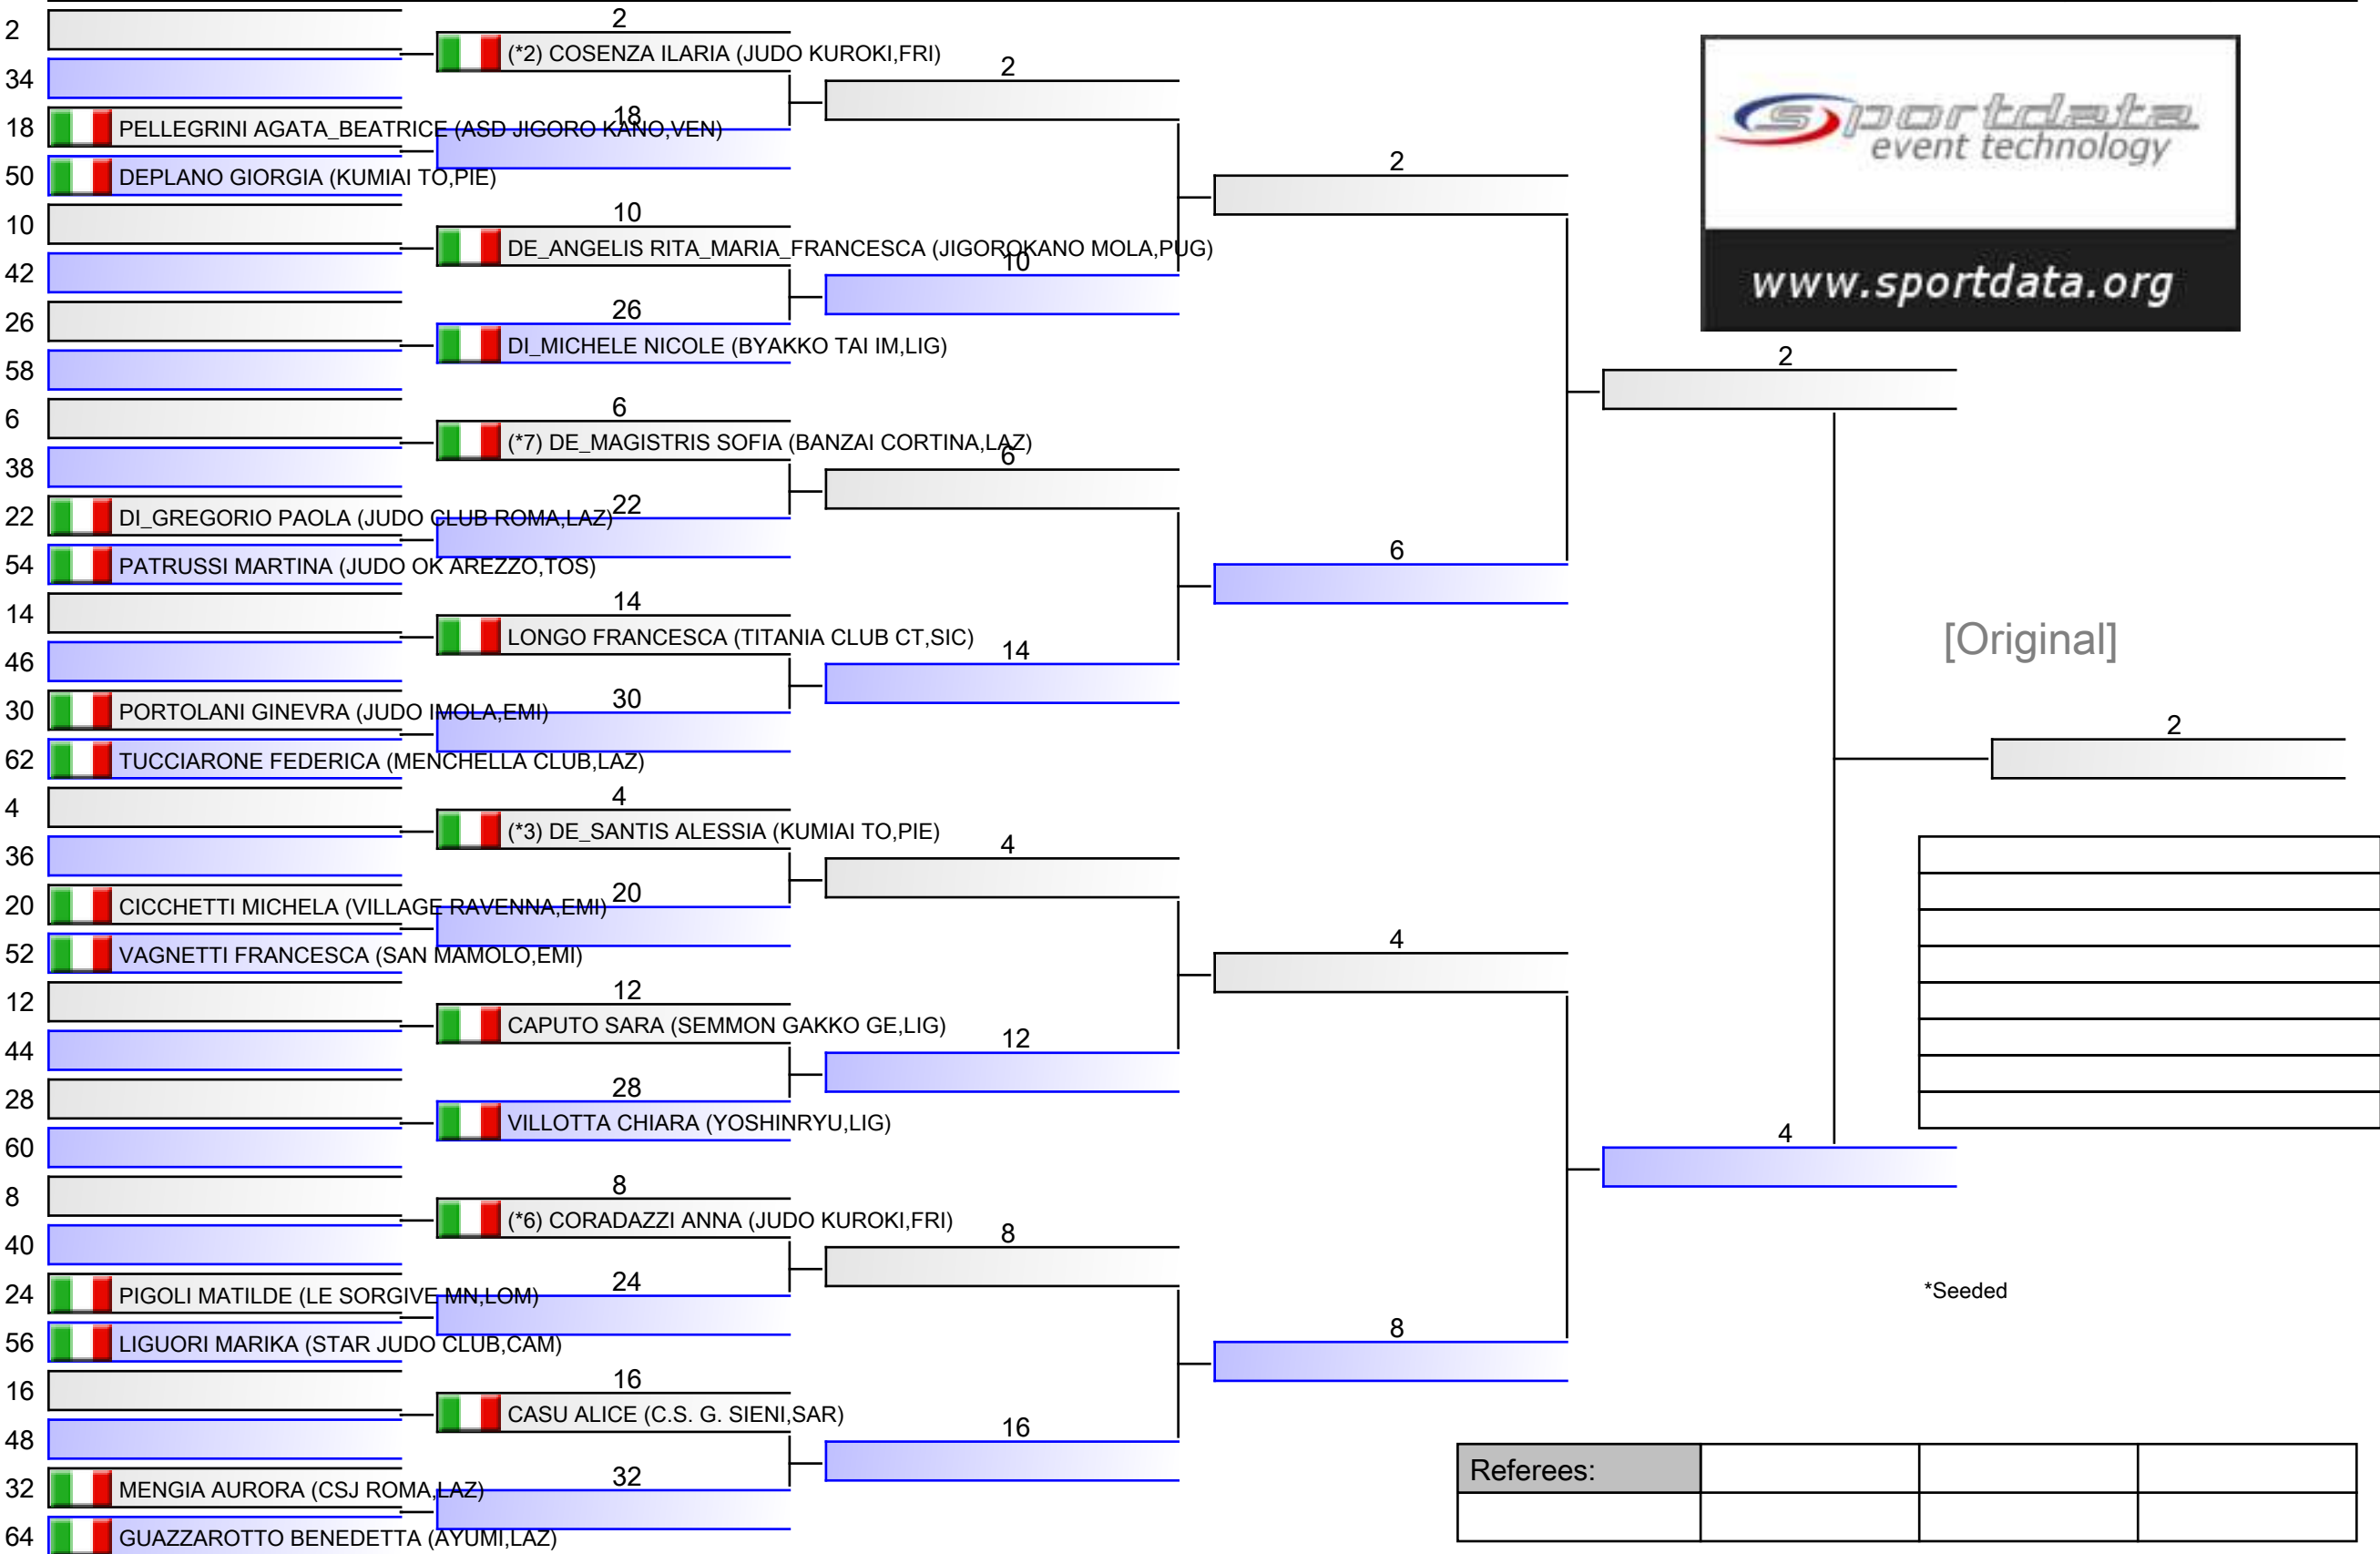

Tatami

Pool
1/2

U15 F -57 KG

21° TROFEO INTERNAZIONALE CITTÀ DI L AQUILA - TROFEO ITALIA ESORDIENTI B, Viale delle Fiamme Gialle, 20, 67100 Coppito AQ, ITA

Tatami

Pool
2/2

U15 F -63 KG

21° TROFEO INTERNAZIONALE CITTÀ DI L AQUILA - TROFEO ITALIA ESORDIENTI B, Viale delle Fiamme Gialle, 20, 67100 Coppito AQ, ITA