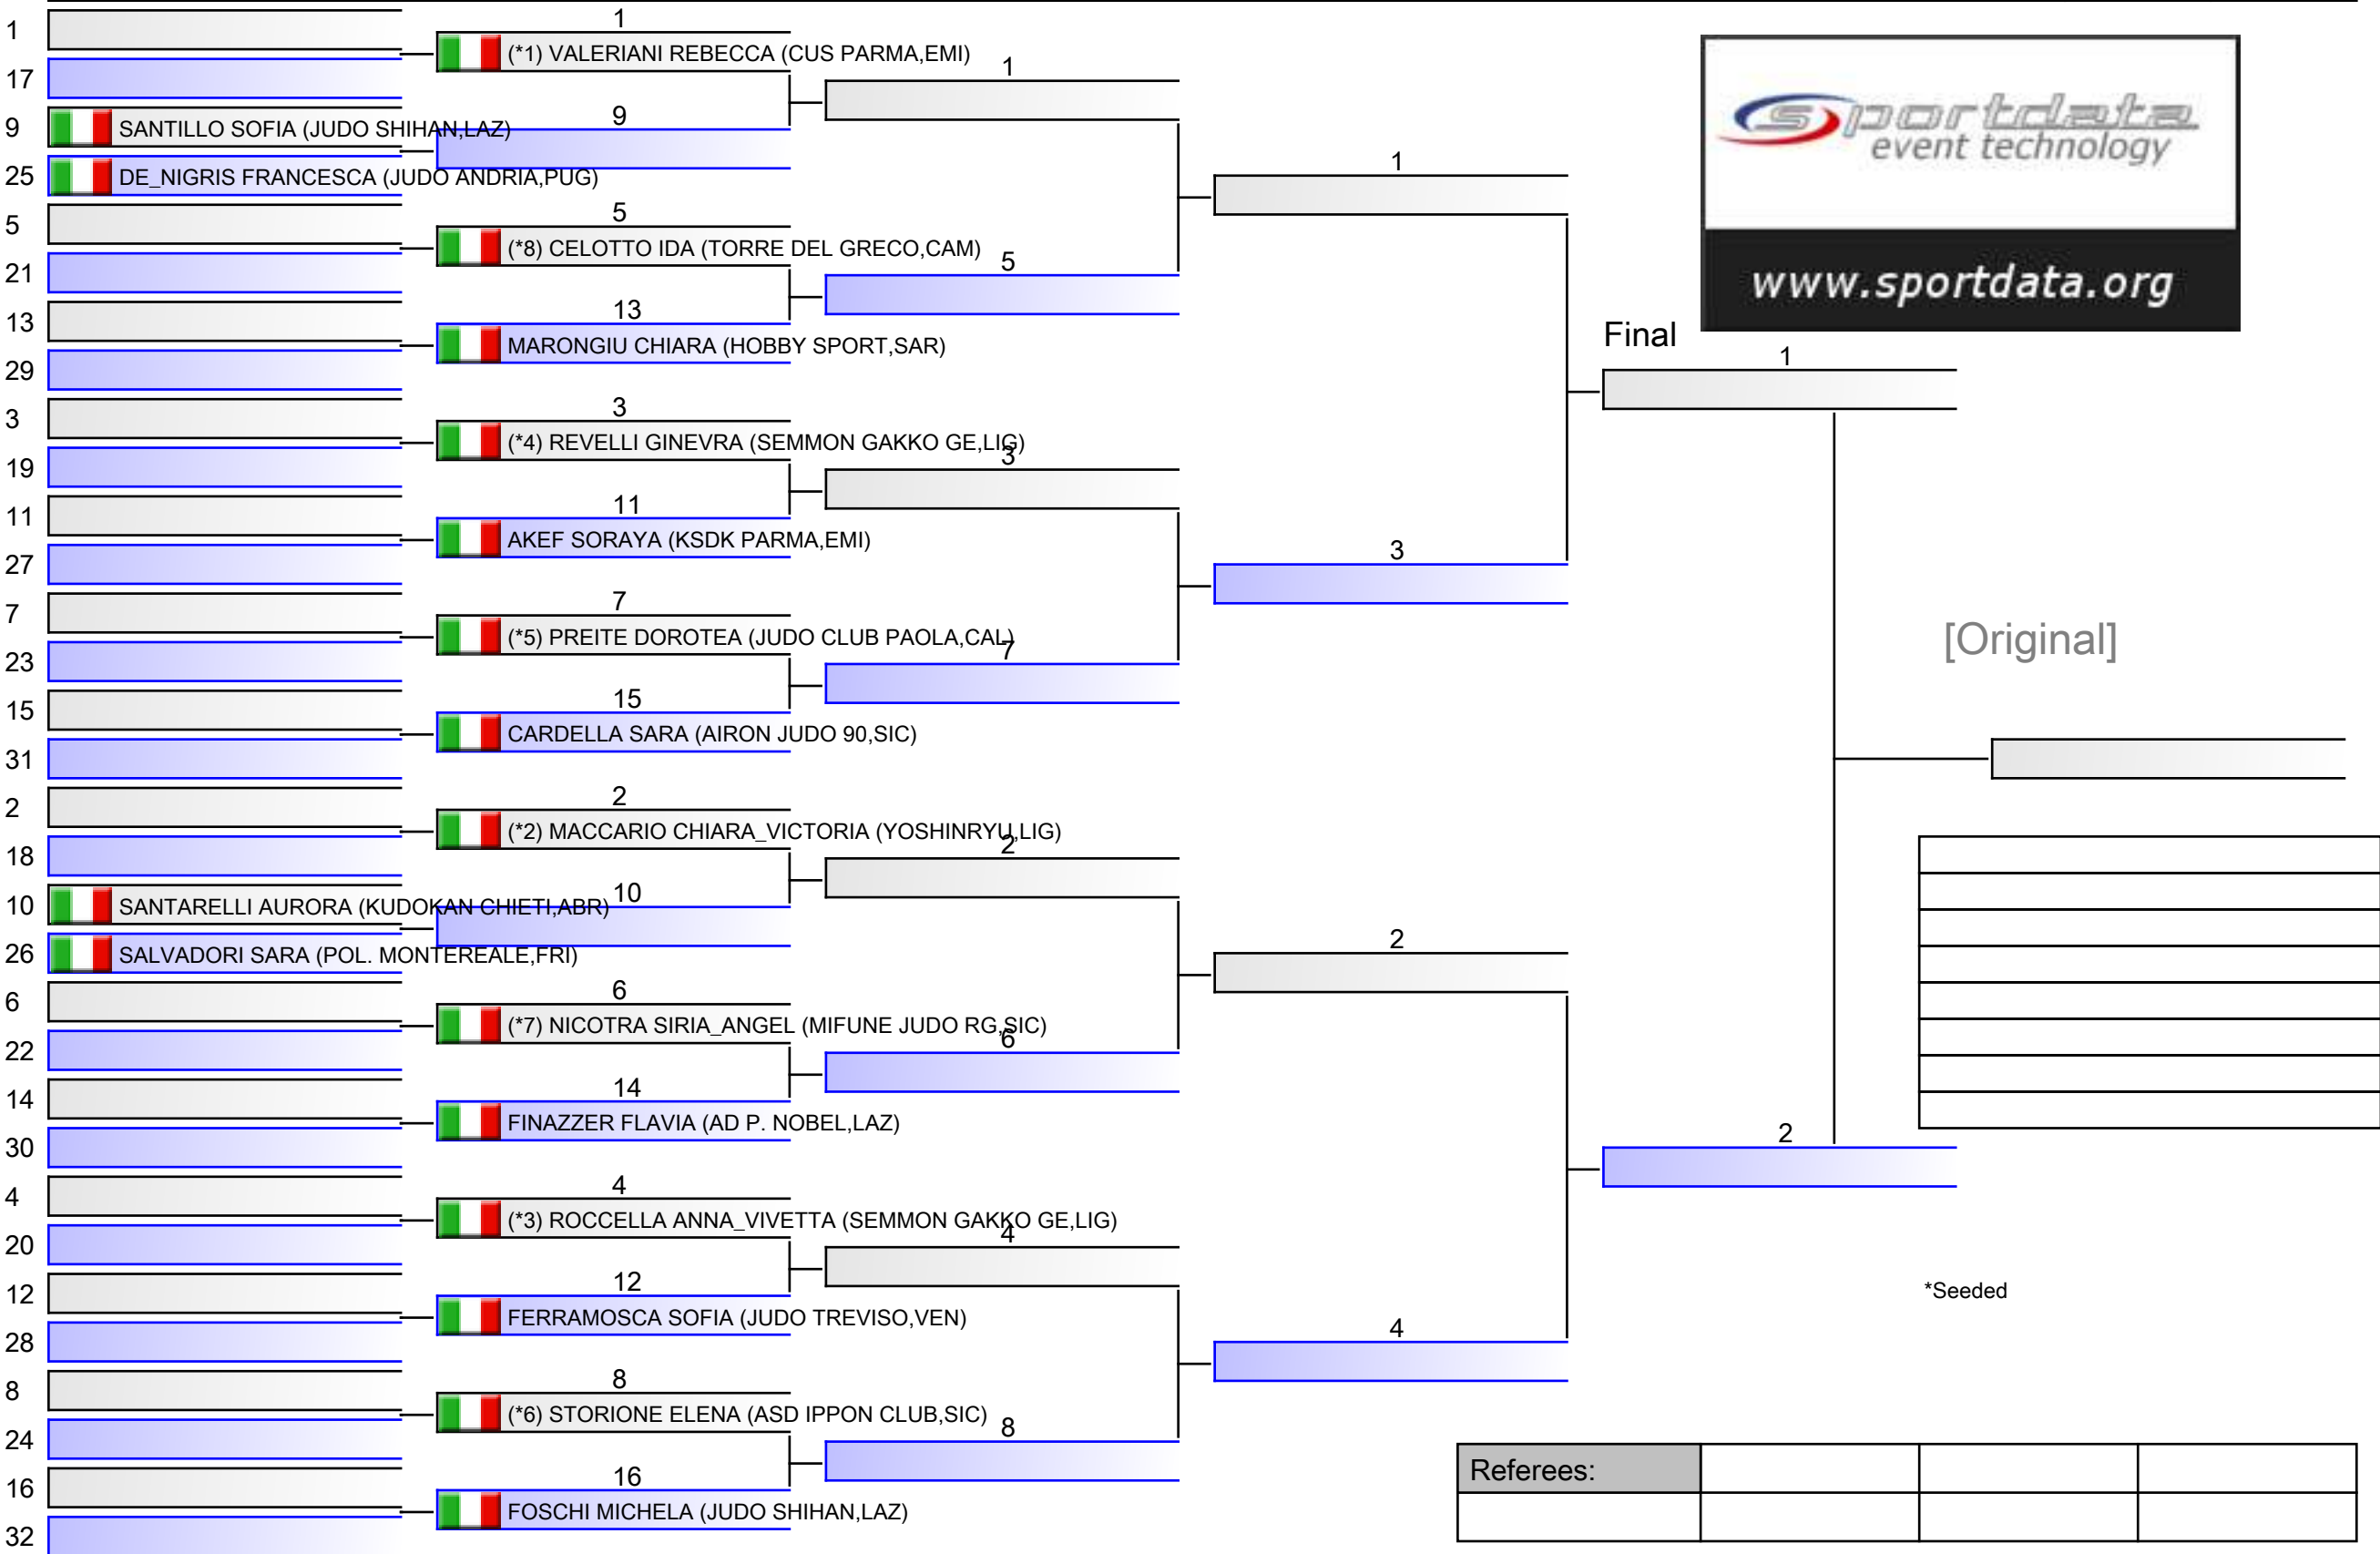

U15 F -40 KG

21° TROFEO INTERNAZIONALE CITTÀ DI L AQUILA - TROFEO ITALIA ESORDIENTI B, Viale delle Fiamme Gialle, 20, 67100 Coppito AQ, ITA

Tatami

Pool
1/1

[Original]

Referees: