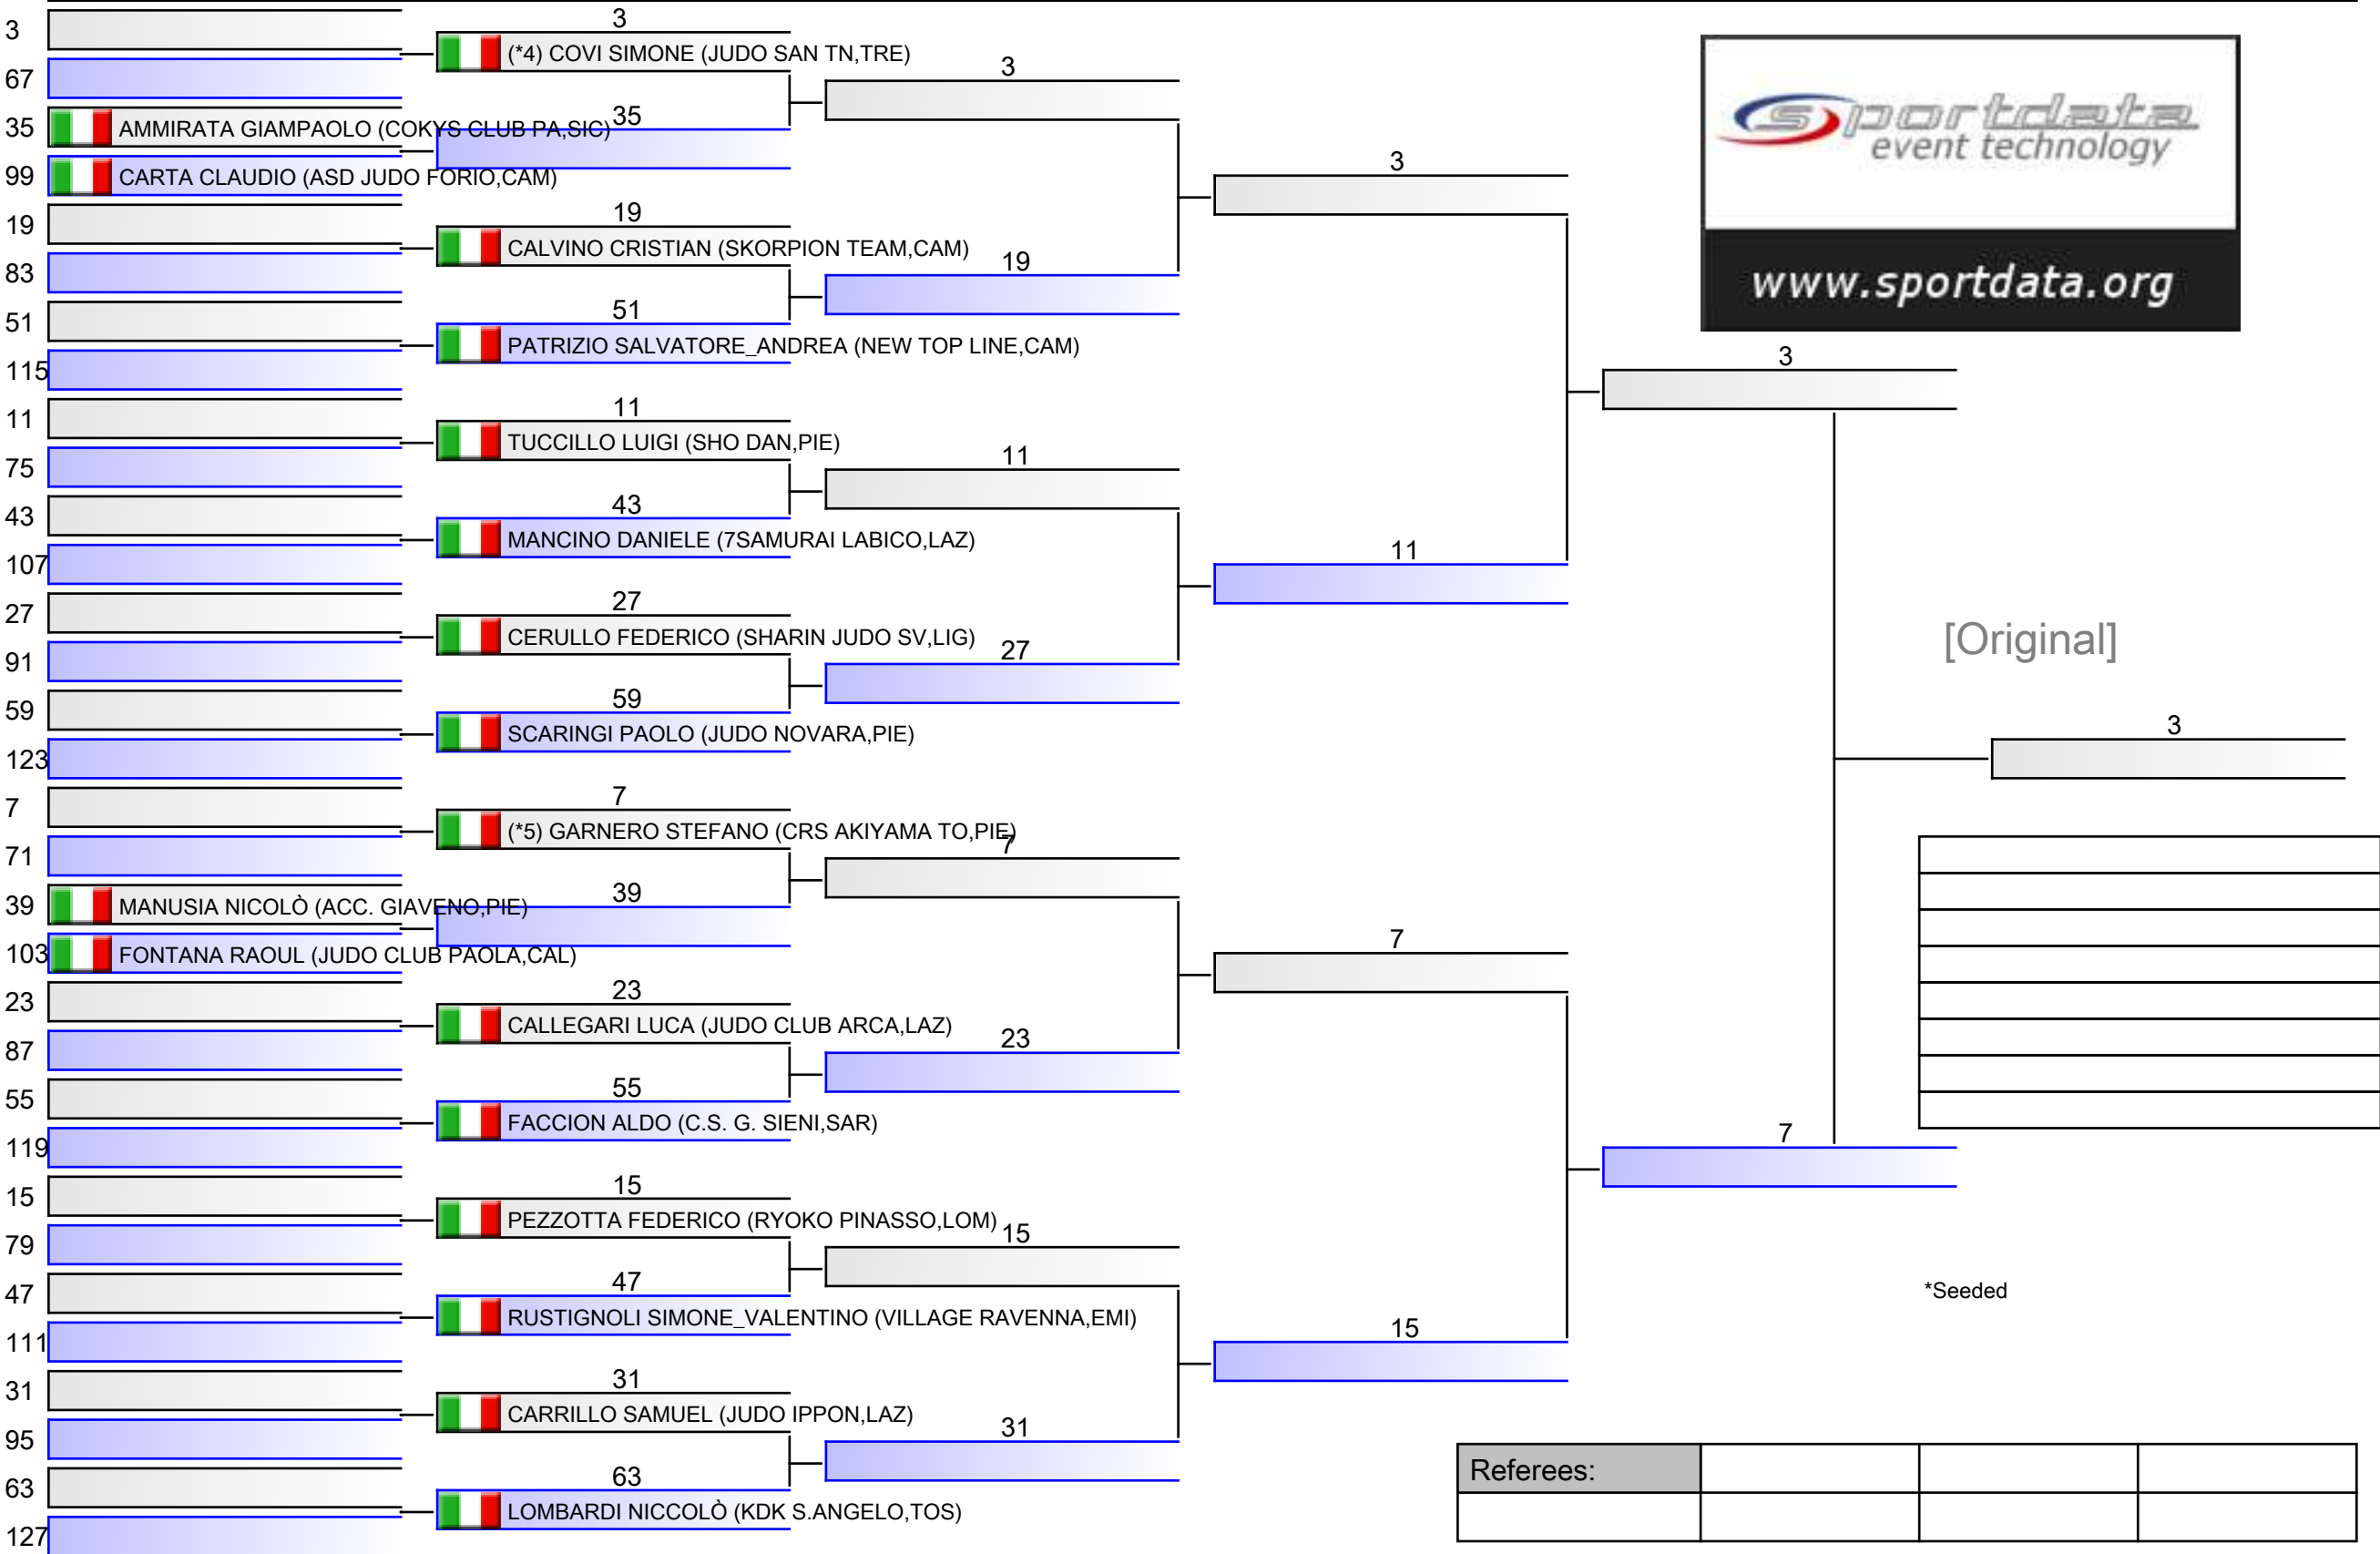

U15 M -55 KG

21° TROFEO INTERNAZIONALE CITTÀ DI L AQUILA - TROFEO ITALIA ESORDIENTI B, Viale delle Fiamme Gialle, 20, 67100 Coppito AQ, ITA

Tatami

Pool
2/4