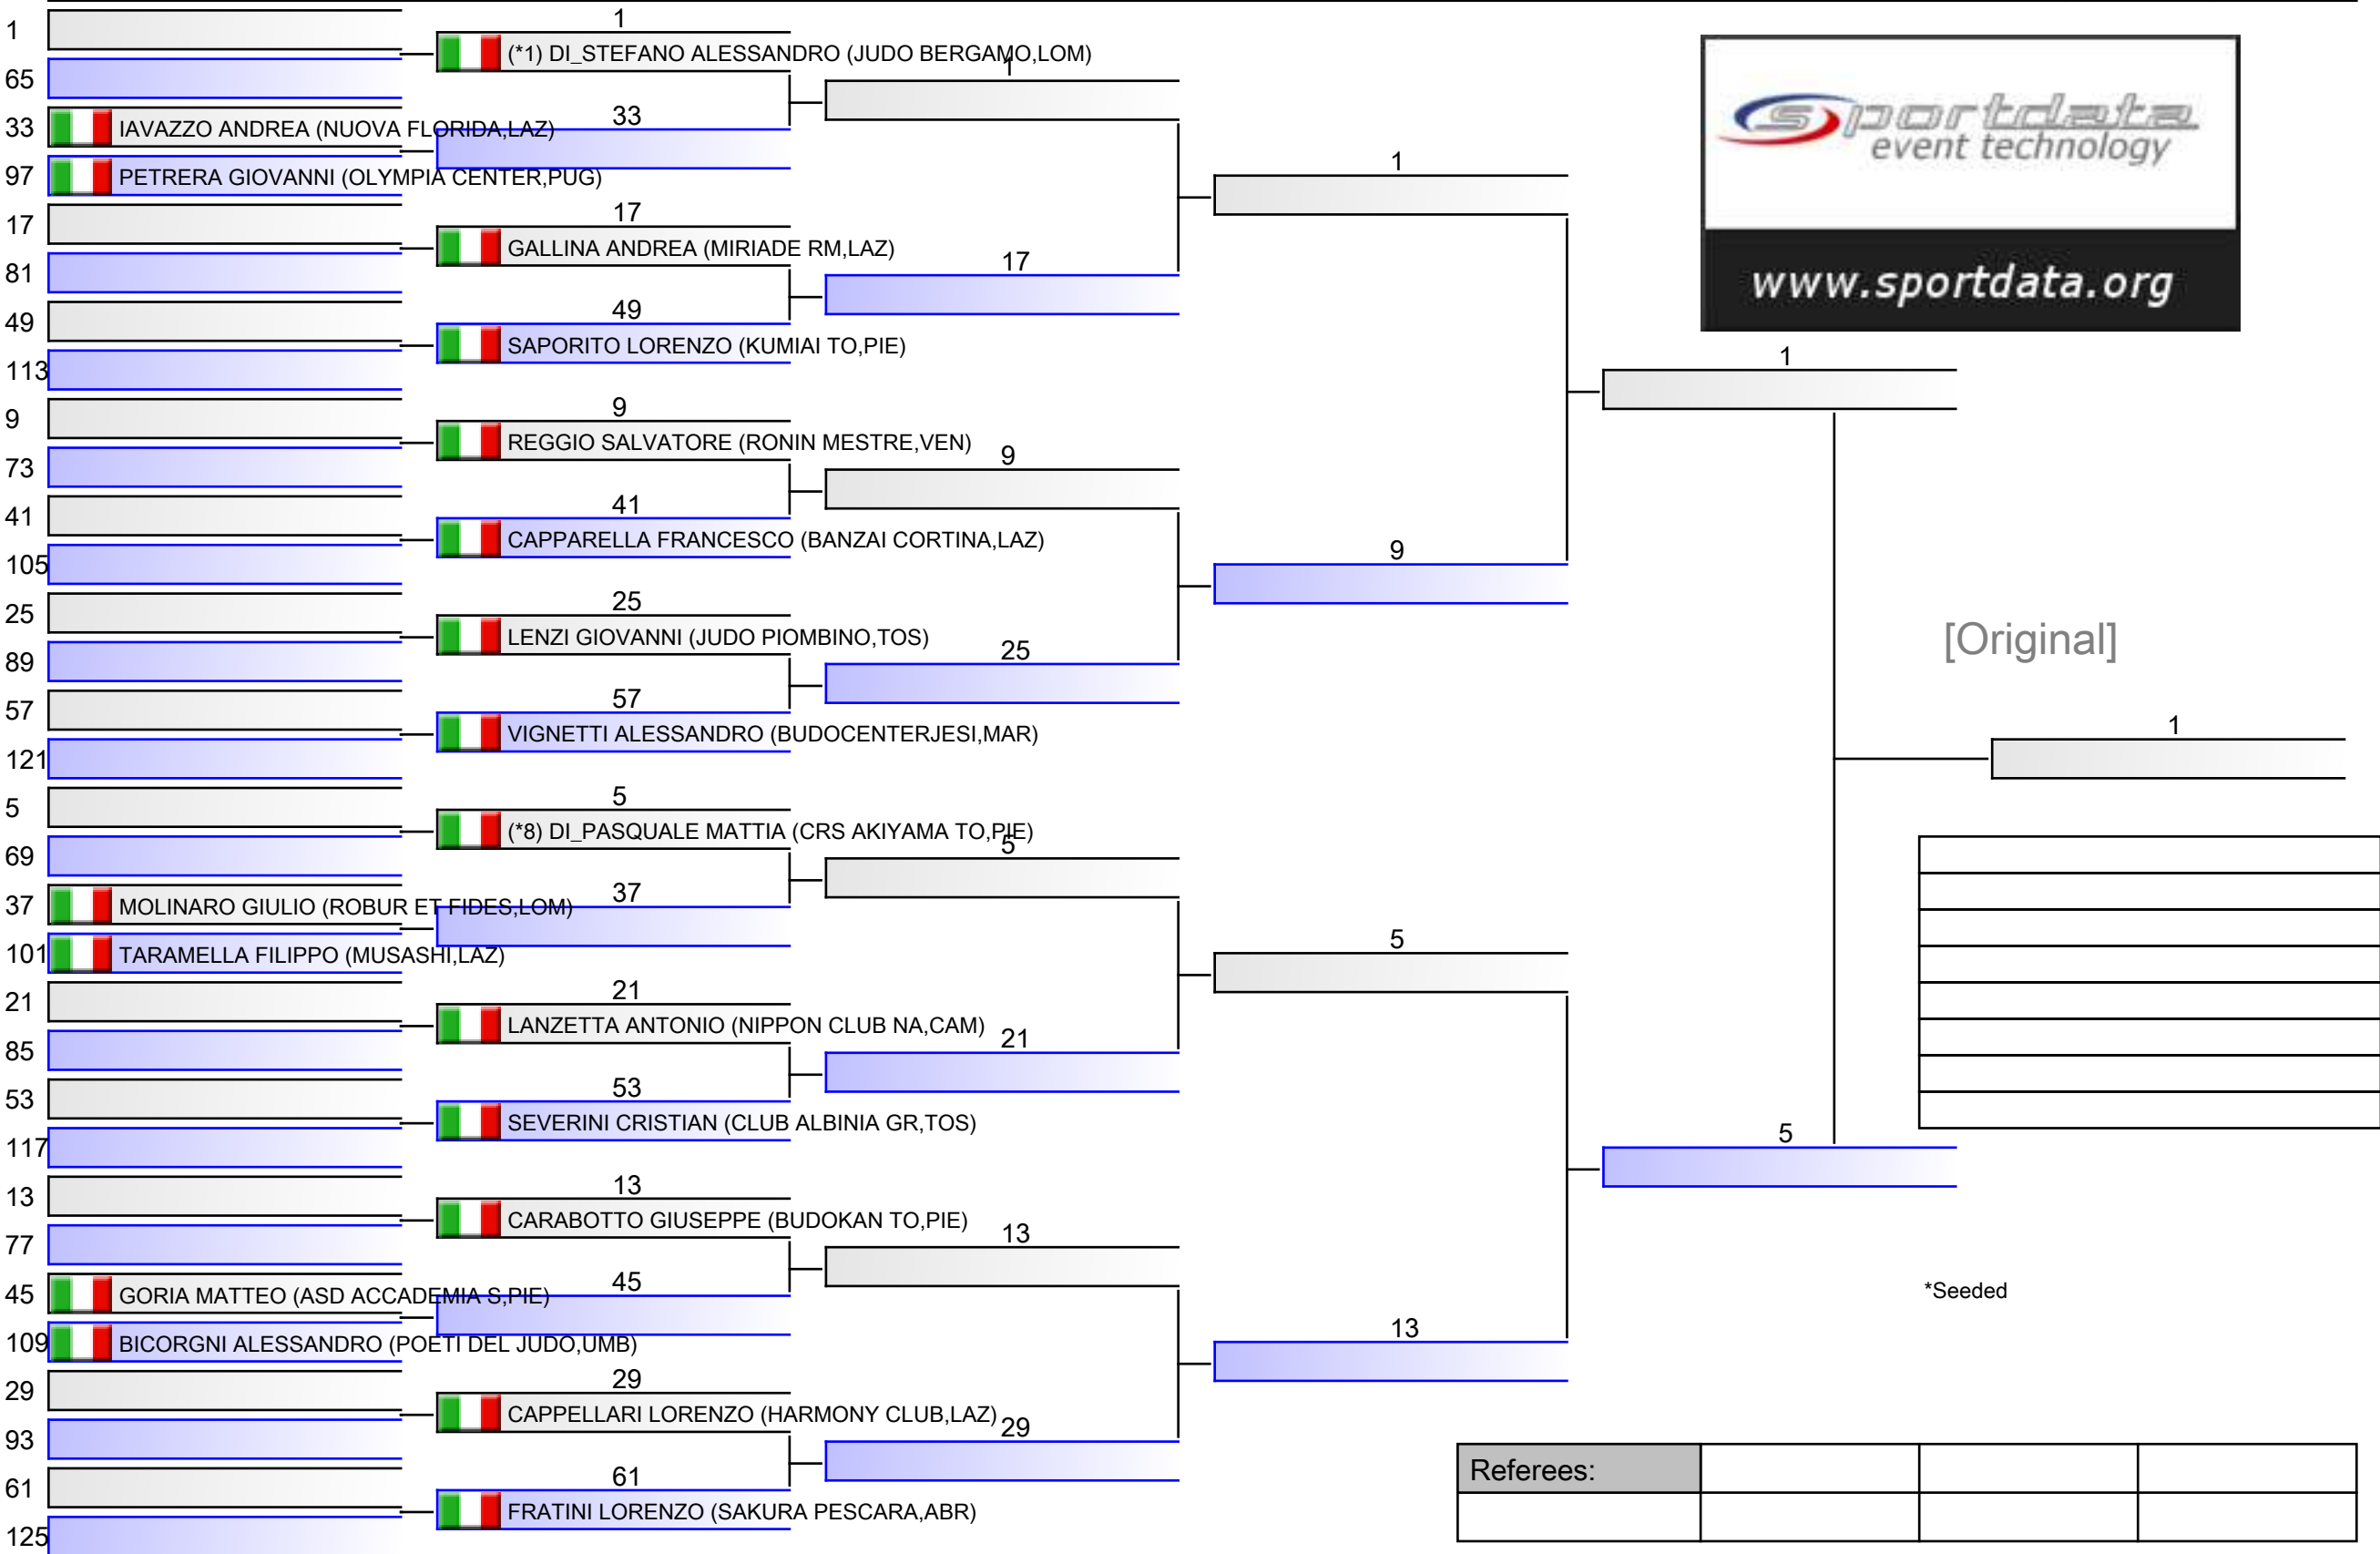

Tatami

Pool
2/2

U15 M -55 KG

21° TROFEO INTERNAZIONALE CITTÀ DI L AQUILA - TROFEO ITALIA ESORDIENTI B, Viale delle Fiamme Gialle, 20, 67100 Coppito AQ, ITA

Tatami

Pool
1/4

U15 M -55 KG

21° TROFEO INTERNAZIONALE CITTÀ DI L AQUILA - TROFEO ITALIA ESORDIENTI B, Viale delle Fiamme Gialle, 20, 67100 Coppito AQ, ITA