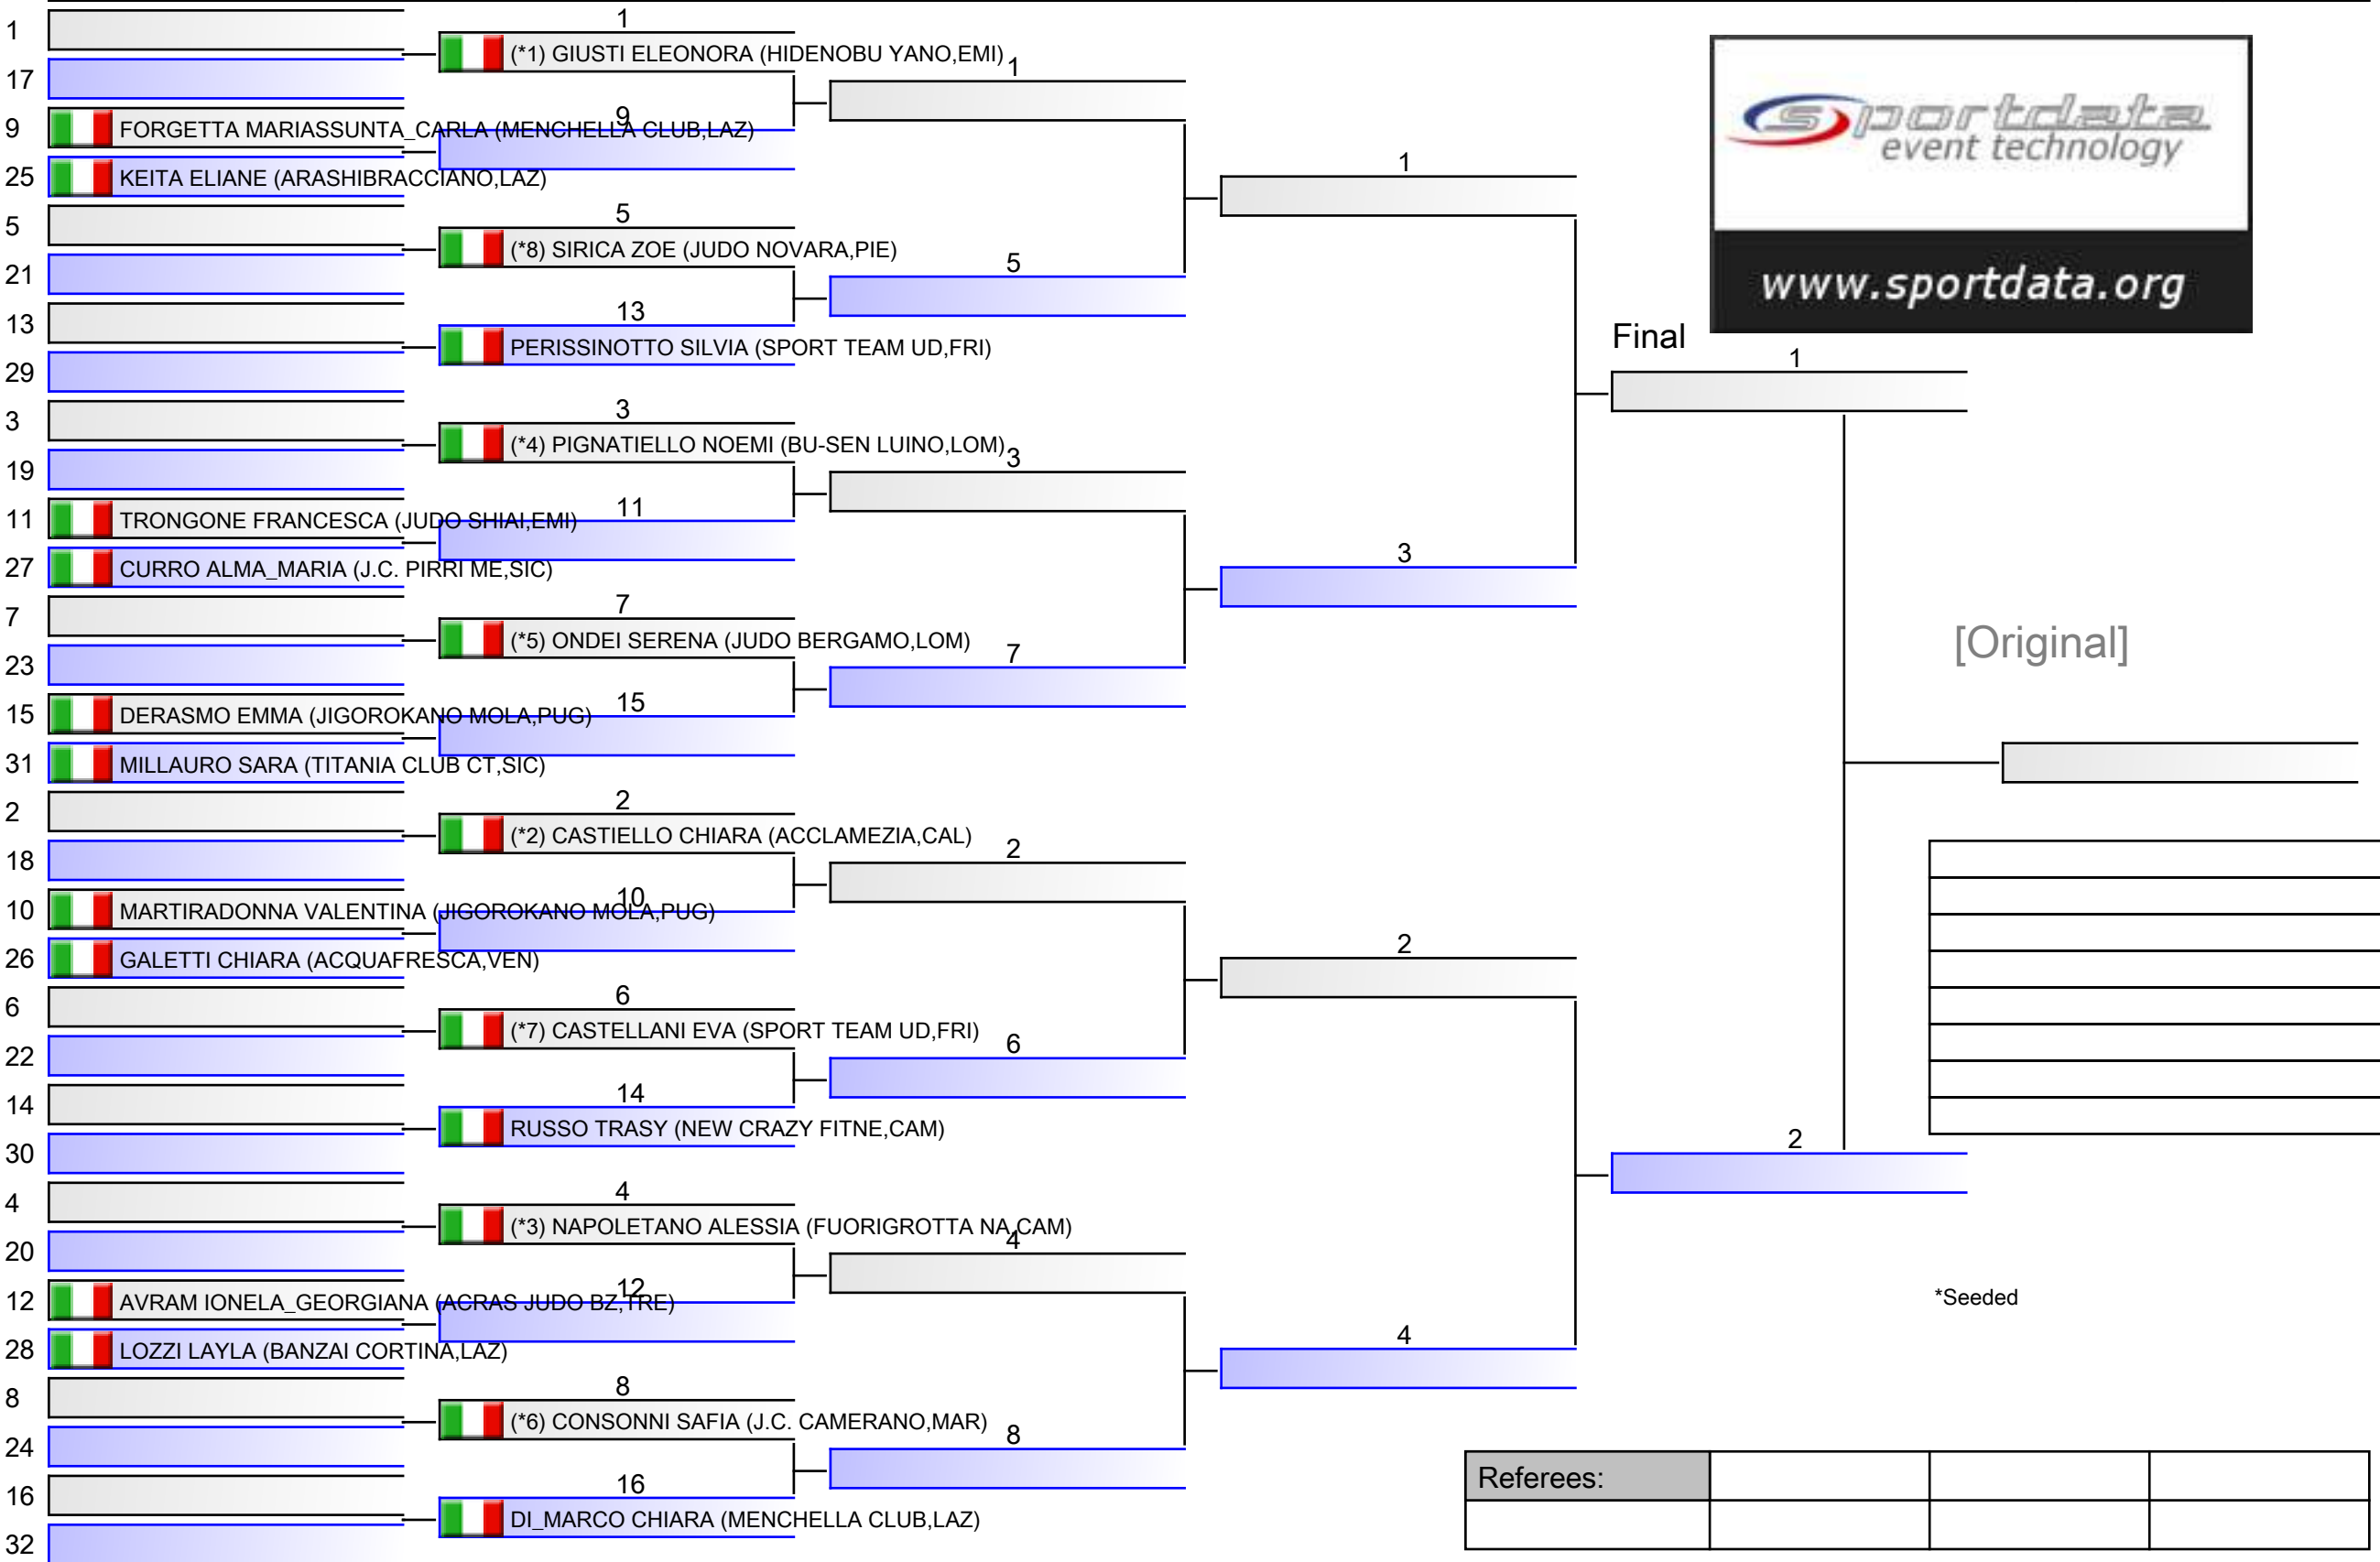

Tatami

Pool
1/1

U15 F -70 KG

21° TROFEO INTERNAZIONALE CITTÀ DI L AQUILA - TROFEO ITALIA ESORDIENTI B, Viale delle Fiamme Gialle, 20, 67100 Coppito AQ, ITA

Tatami

Pool
1/1

[Original]

Referees: