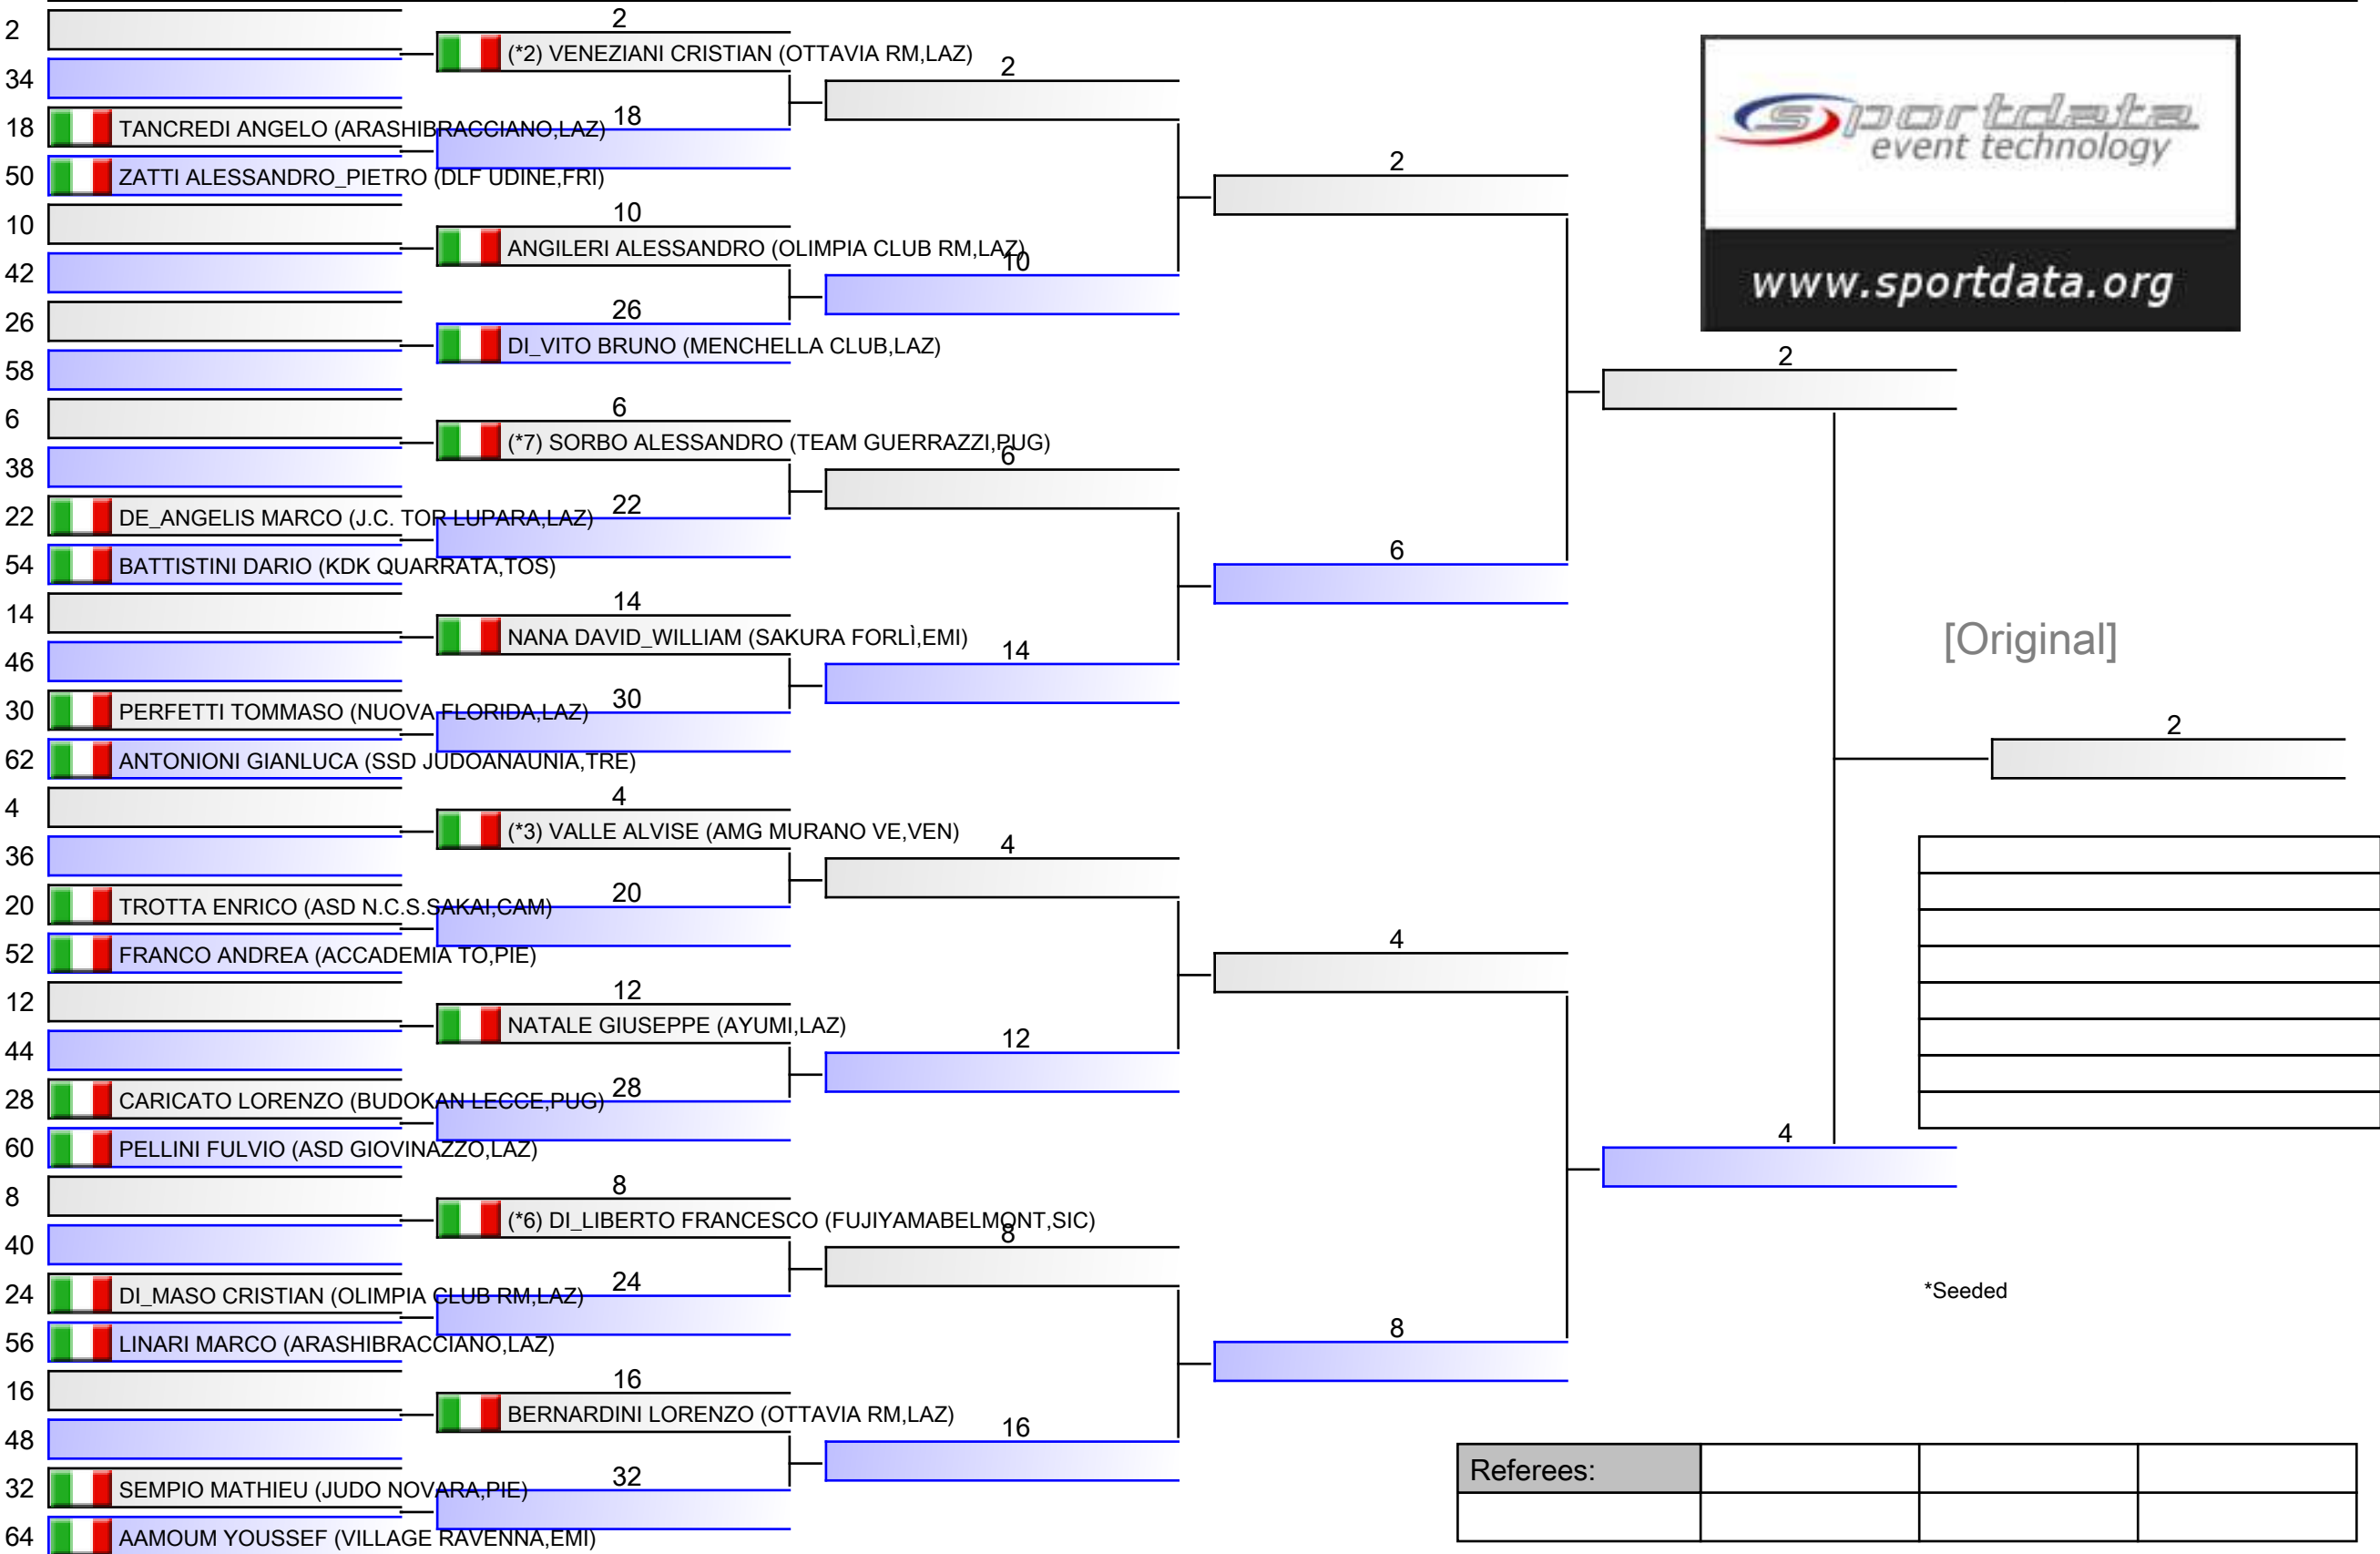

U15 M -66 KG

21° TROFEO INTERNAZIONALE CITTÀ DI L AQUILA - TROFEO ITALIA ESORDIENTI B, Viale delle Fiamme Gialle, 20, 67100 Coppito AQ, ITA

Tatami

Pool
2/2