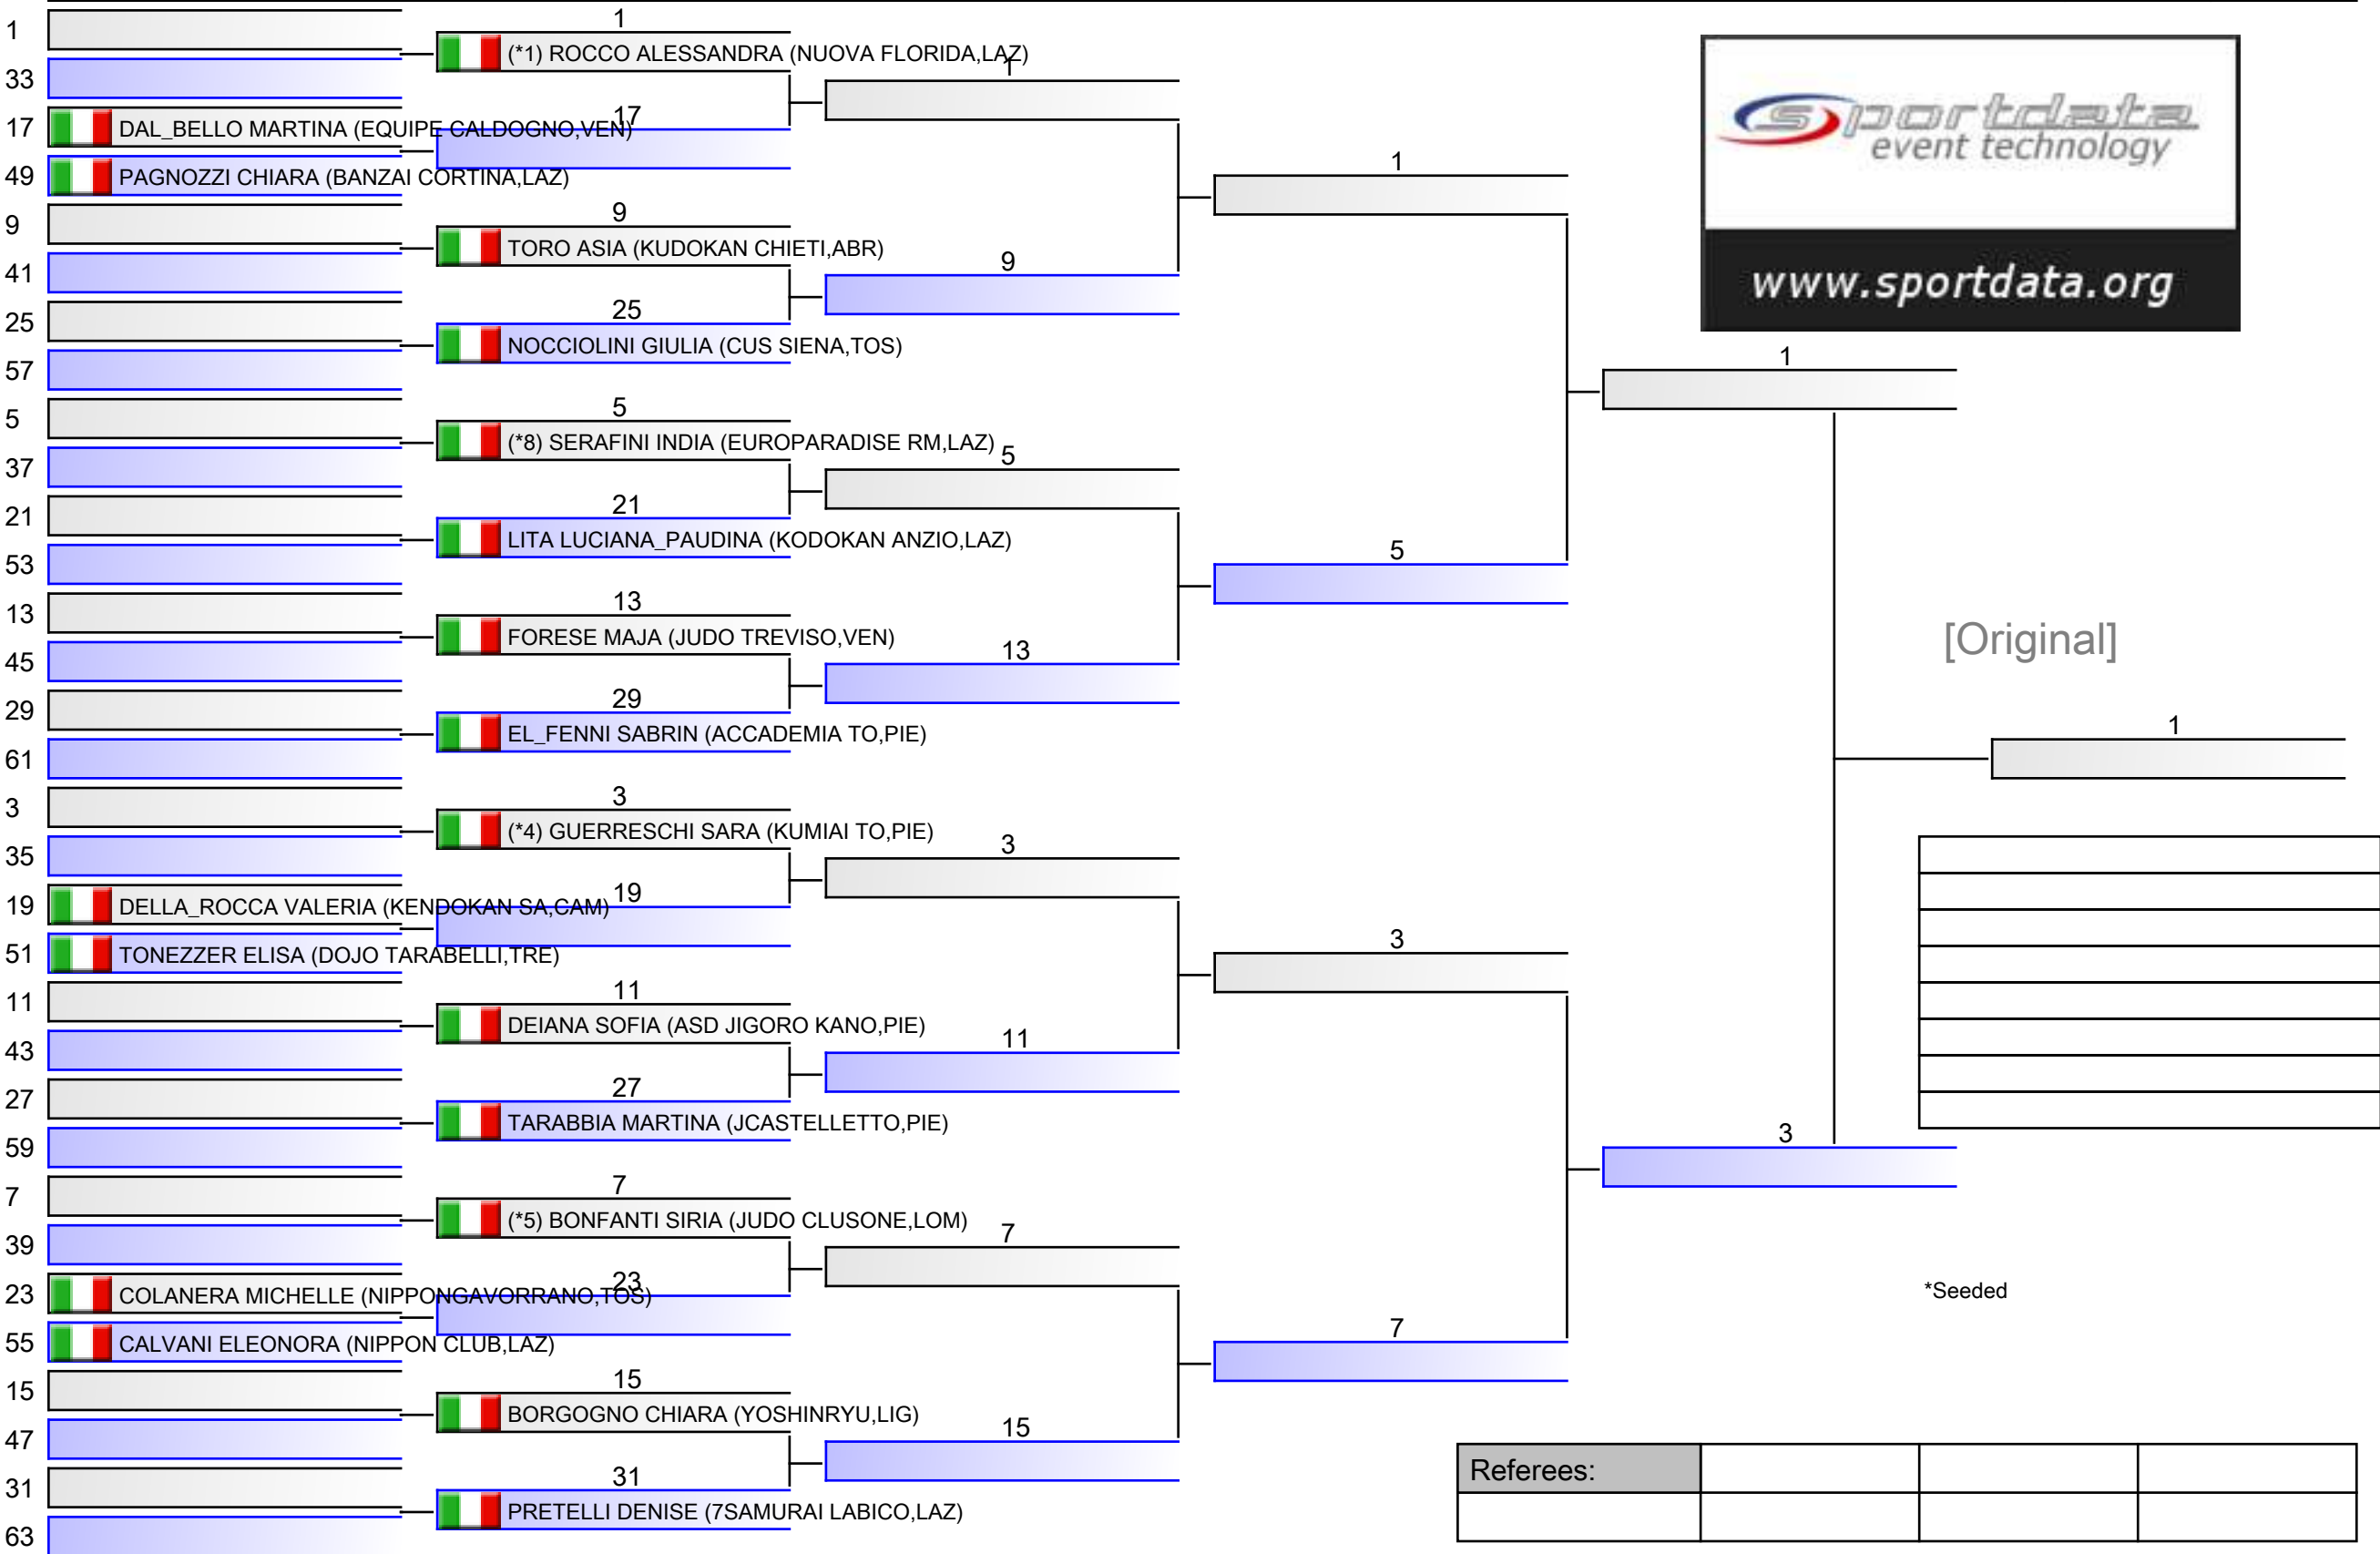

Tatami

Pool
1/1

U15 F -48 KG

21° TROFEO INTERNAZIONALE CITTÀ DI L AQUILA - TROFEO ITALIA ESORDIENTI B, Viale delle Fiamme Gialle, 20, 67100 Coppito AQ, ITA

Tatami

Pool
1/2

U15 F -48 KG

21° TROFEO INTERNAZIONALE CITTÀ DI L AQUILA - TROFEO ITALIA ESORDIENTI B, Viale delle Fiamme Gialle, 20, 67100 Coppito AQ, ITA