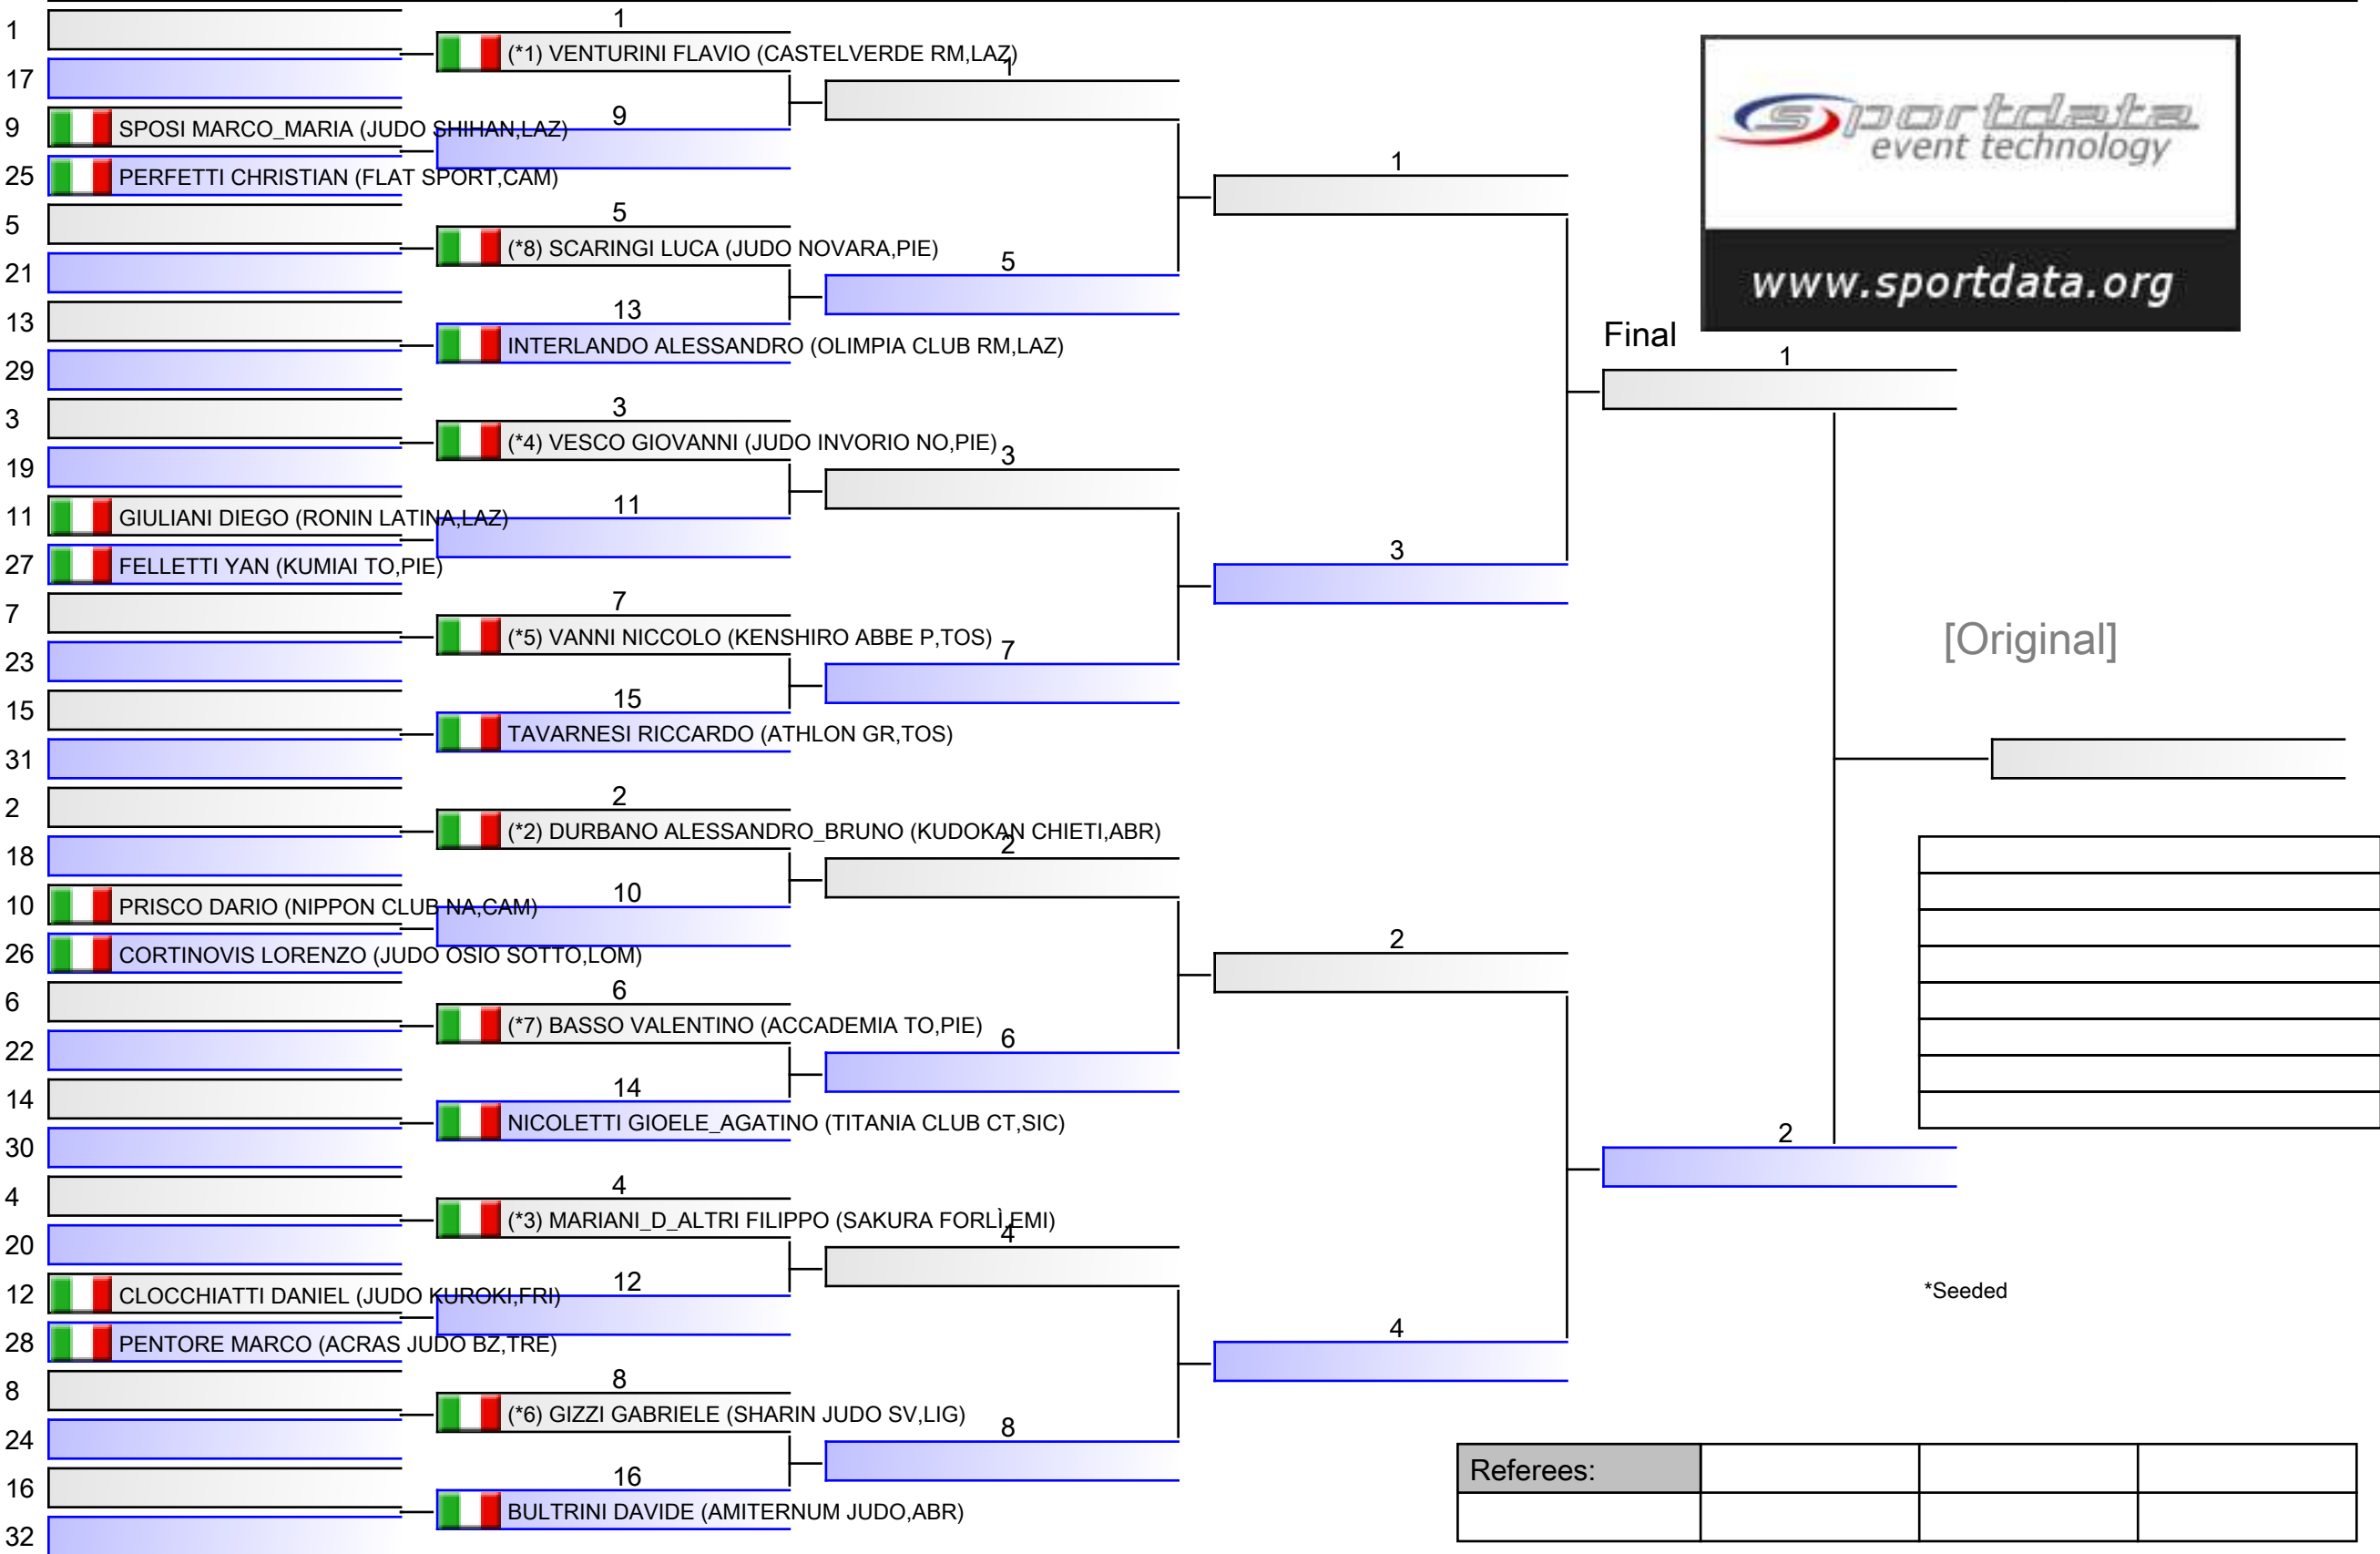

Tatami

Pool
2/2

U15 M -73 KG

21° TROFEO INTERNAZIONALE CITTÀ DI L AQUILA - TROFEO ITALIA ESORDIENTI B, Viale delle Fiamme Gialle, 20, 67100 Coppito AQ, ITA

Tatami

Pool
1/1

U15 M -81 KG

21° TROFEO INTERNAZIONALE CITTÀ DI L AQUILA - TROFEO ITALIA ESORDIENTI B, Viale delle Fiamme Gialle, 20, 67100 Coppito AQ, ITA

Tatami

Pool
1/1

Final

[Original]

*Seeded

Referees:			