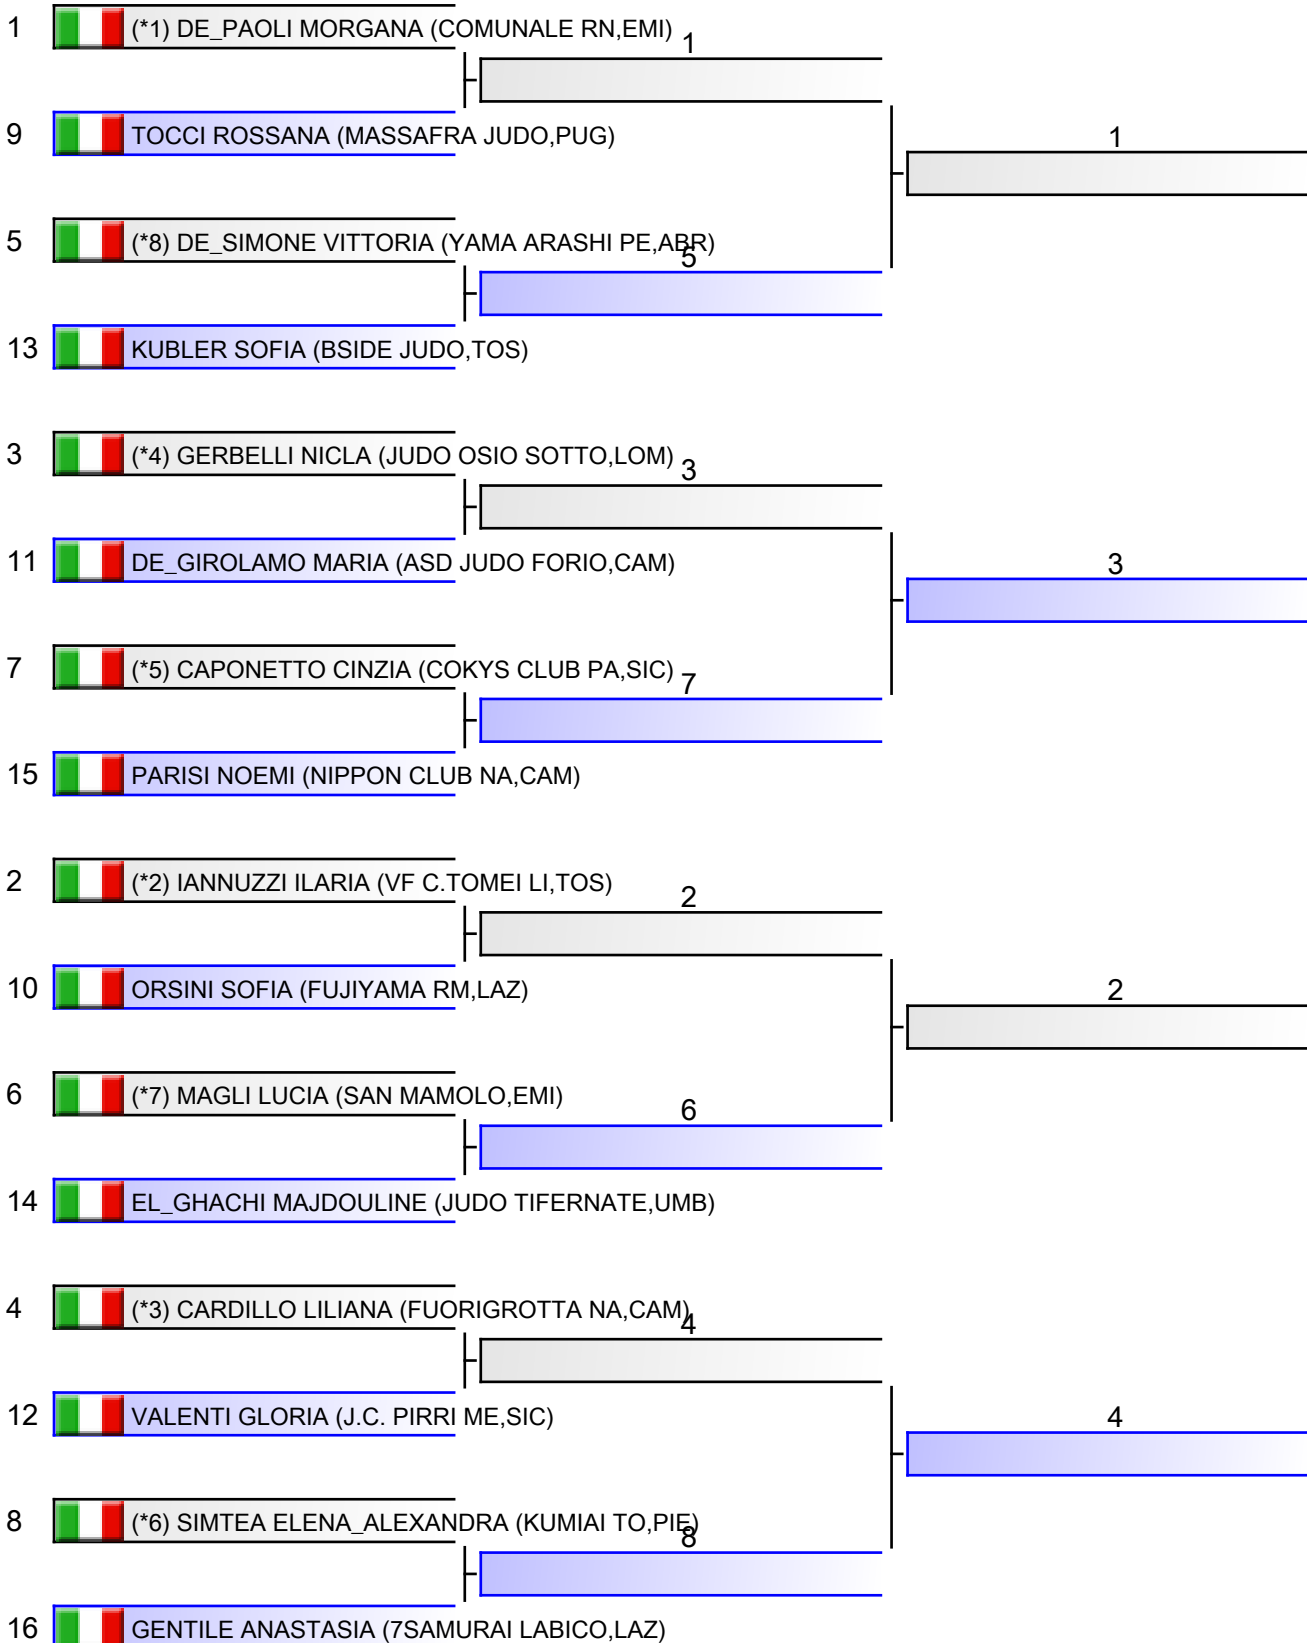

U15 F +70 KG

21° TROFEO INTERNAZIONALE CITTÀ DI L AQUILA - TROFEO ITALIA ESORDIENTI B, Viale delle Fiamme Gialle, 20, 67100 Coppito AQ, ITA

Tatami

Pool
1/1

Final

[Original]

*Seeded

Referees:			

U15 F -40 KG

21° TROFEO INTERNAZIONALE CITTÀ DI L AQUILA - TROFEO ITALIA ESORDIENTI B, Viale delle Fiamme Gialle, 20, 67100 Coppito AQ, ITA

Tatami

Pool
1/1

[Original]

Referees:

U15 F -44 KG

21° TROFEO INTERNAZIONALE CITTÀ DI L AQUILA - TROFEO ITALIA ESORDIENTI B, Viale delle Fiamme Gialle, 20, 67100 Coppito AQ, ITA