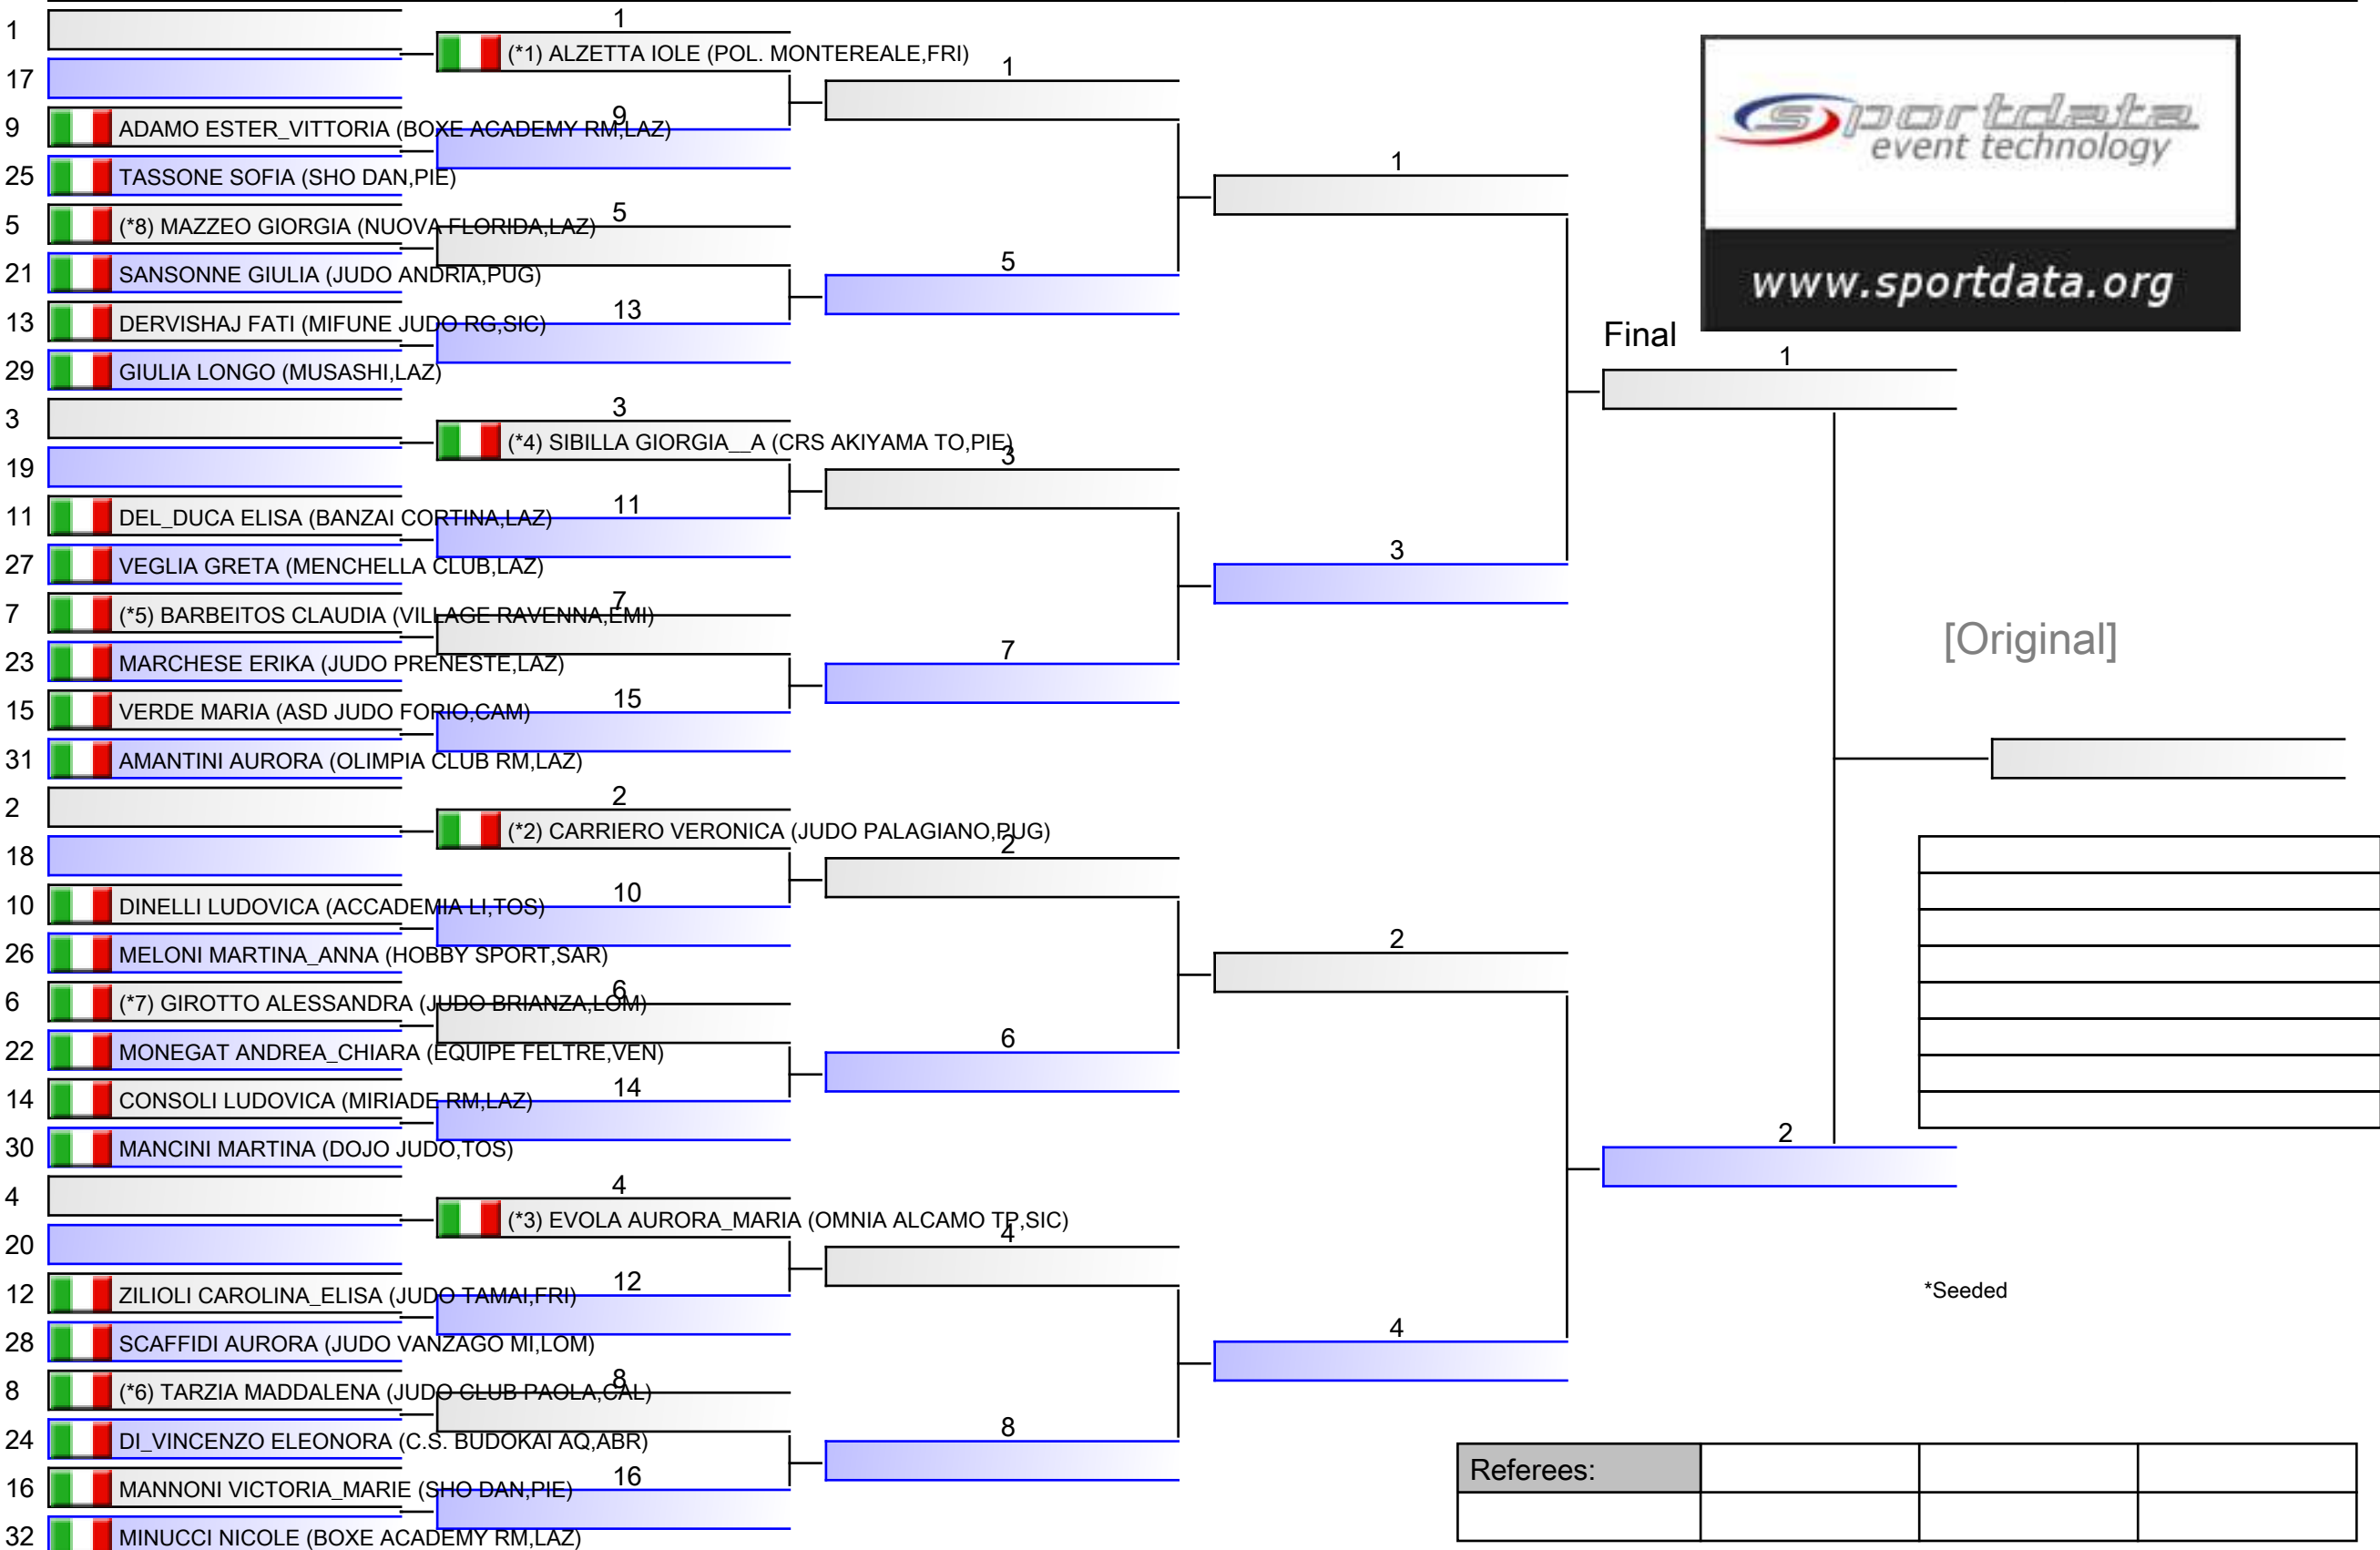

U15 F -63 KG

21° TROFEO INTERNAZIONALE CITTÀ DI L AQUILA - TROFEO ITALIA ESORDIENTI B, Viale delle Fiamme Gialle, 20, 67100 Coppito AQ, ITA

Tatami

Pool
1/1