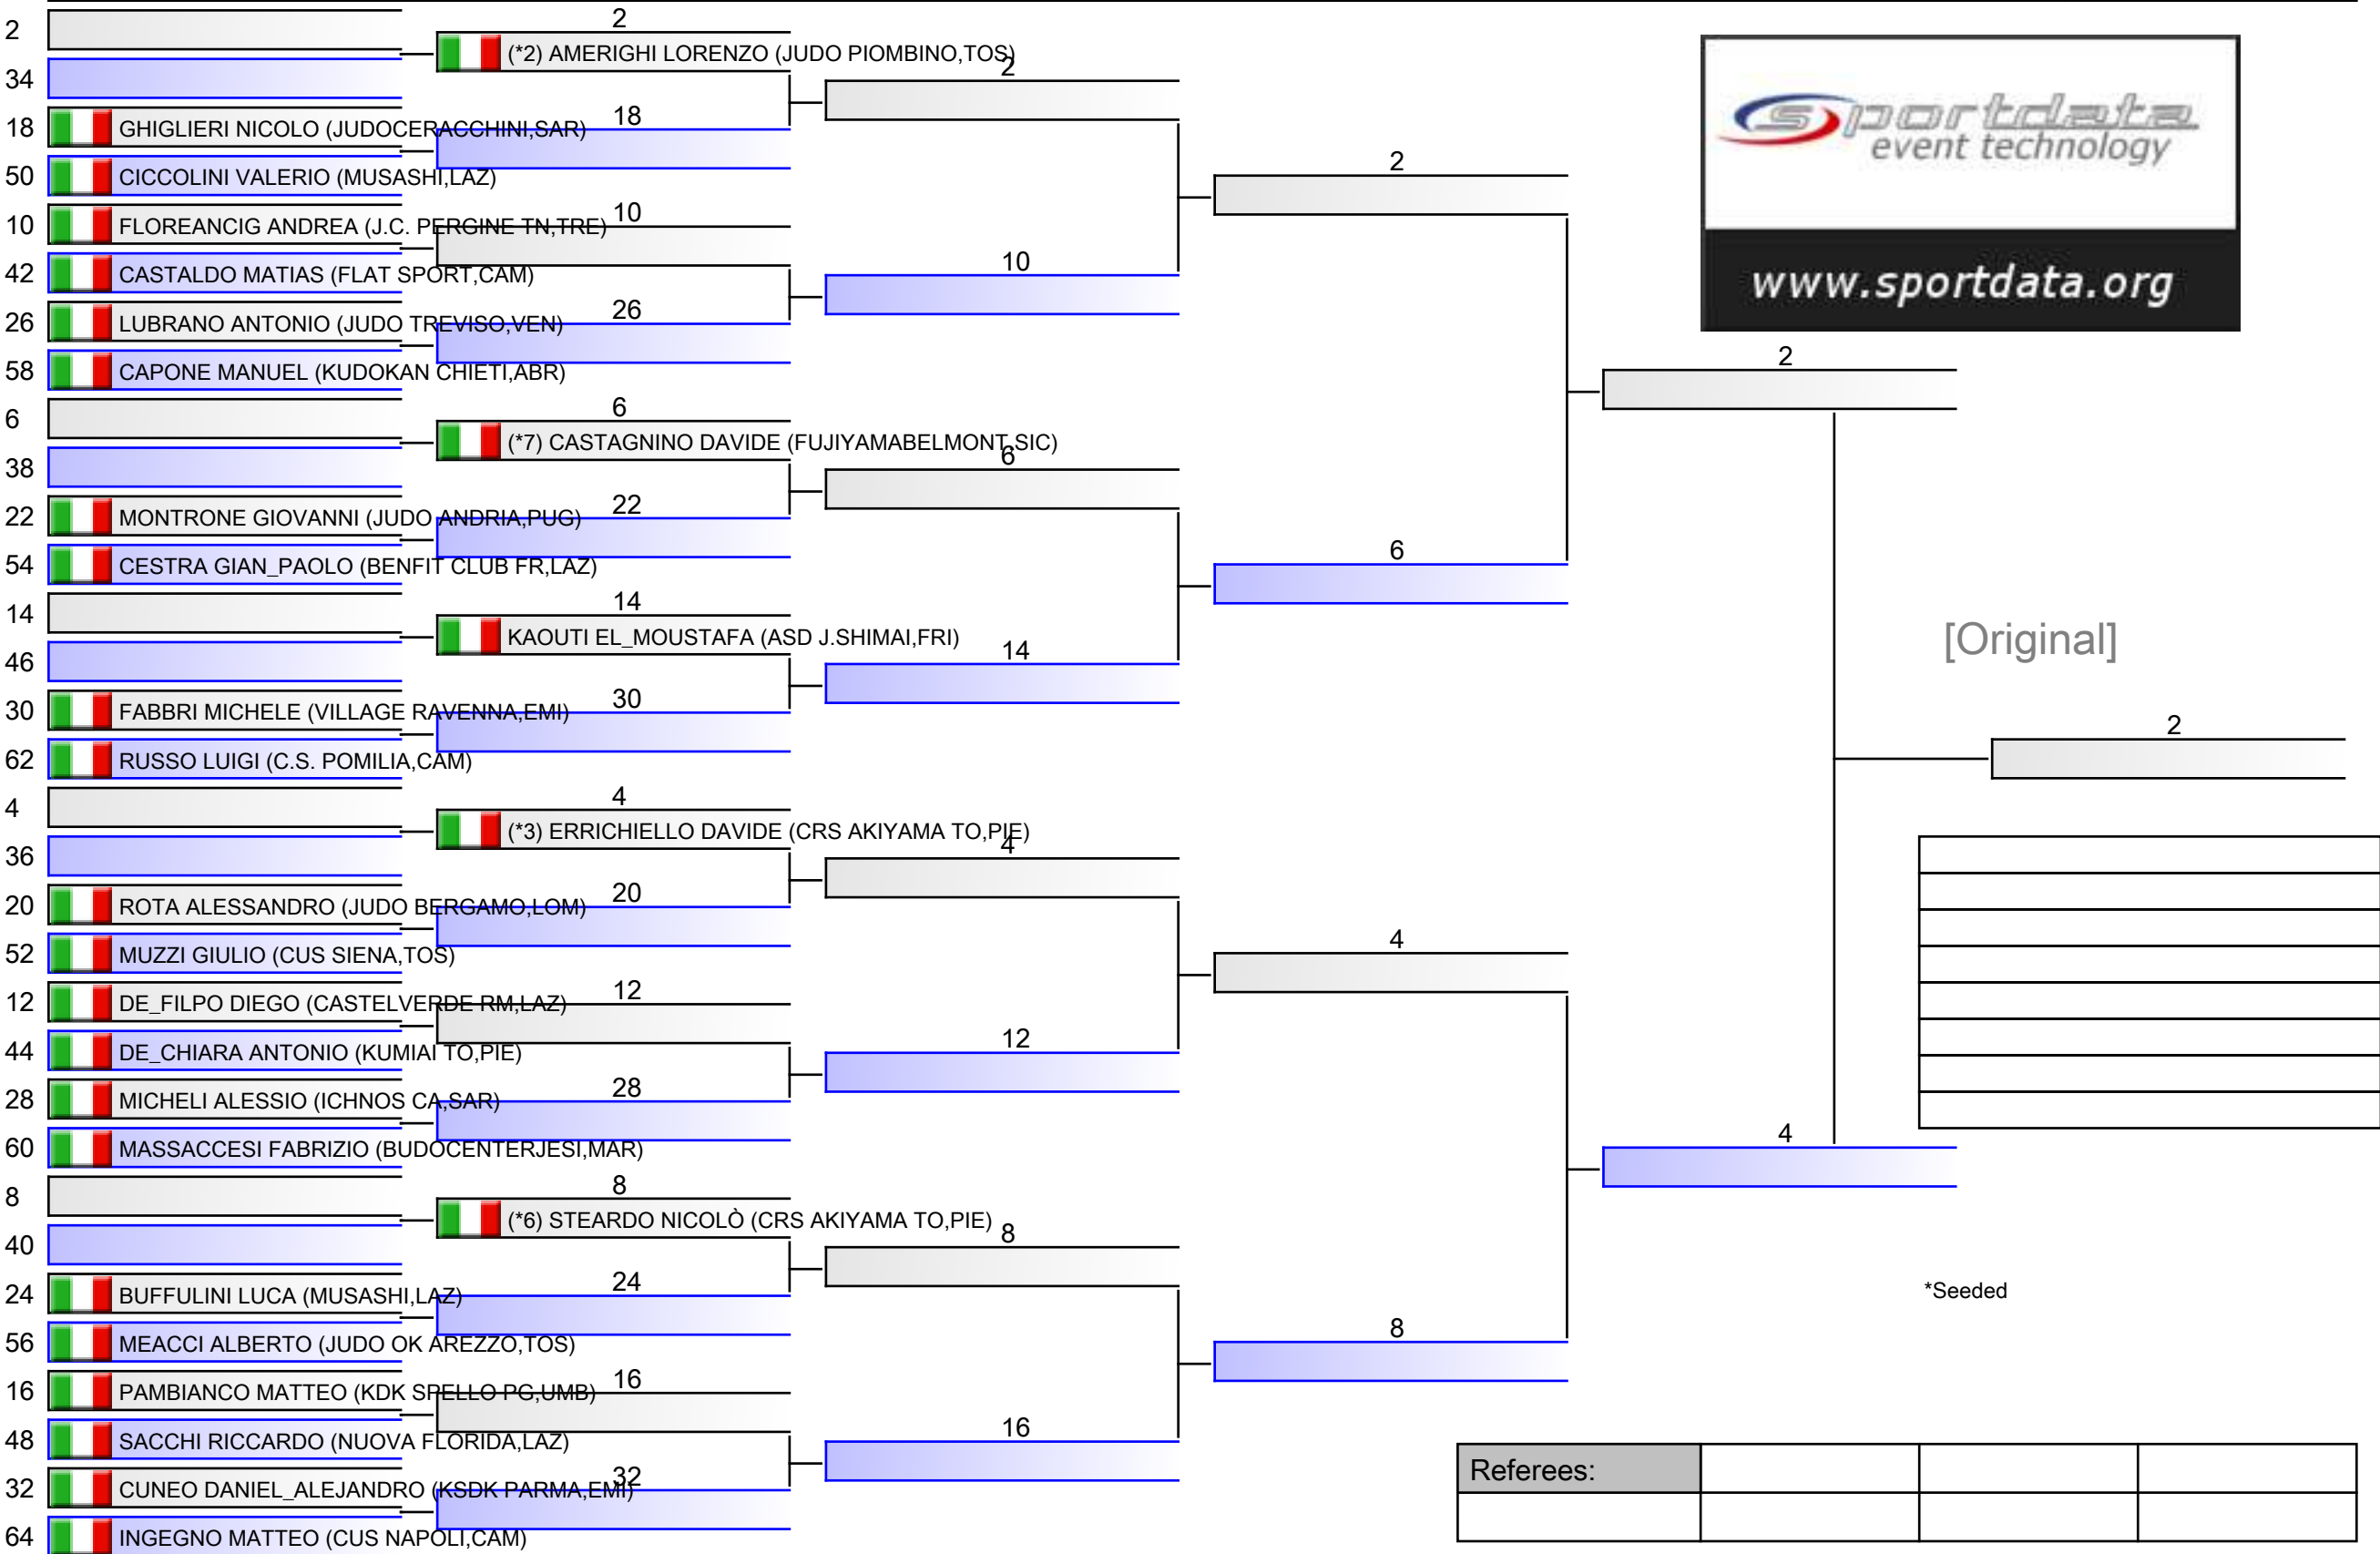

Tatami

Pool
1/2

[Original]

U15 M -46 KG

21° TROFEO INTERNAZIONALE CITTÀ DI L AQUILA - TROFEO ITALIA ESORDIENTI B, Viale delle Fiamme Gialle, 20, 67100 Coppito AQ, ITA

Tatami

Pool
2/2

[Original]