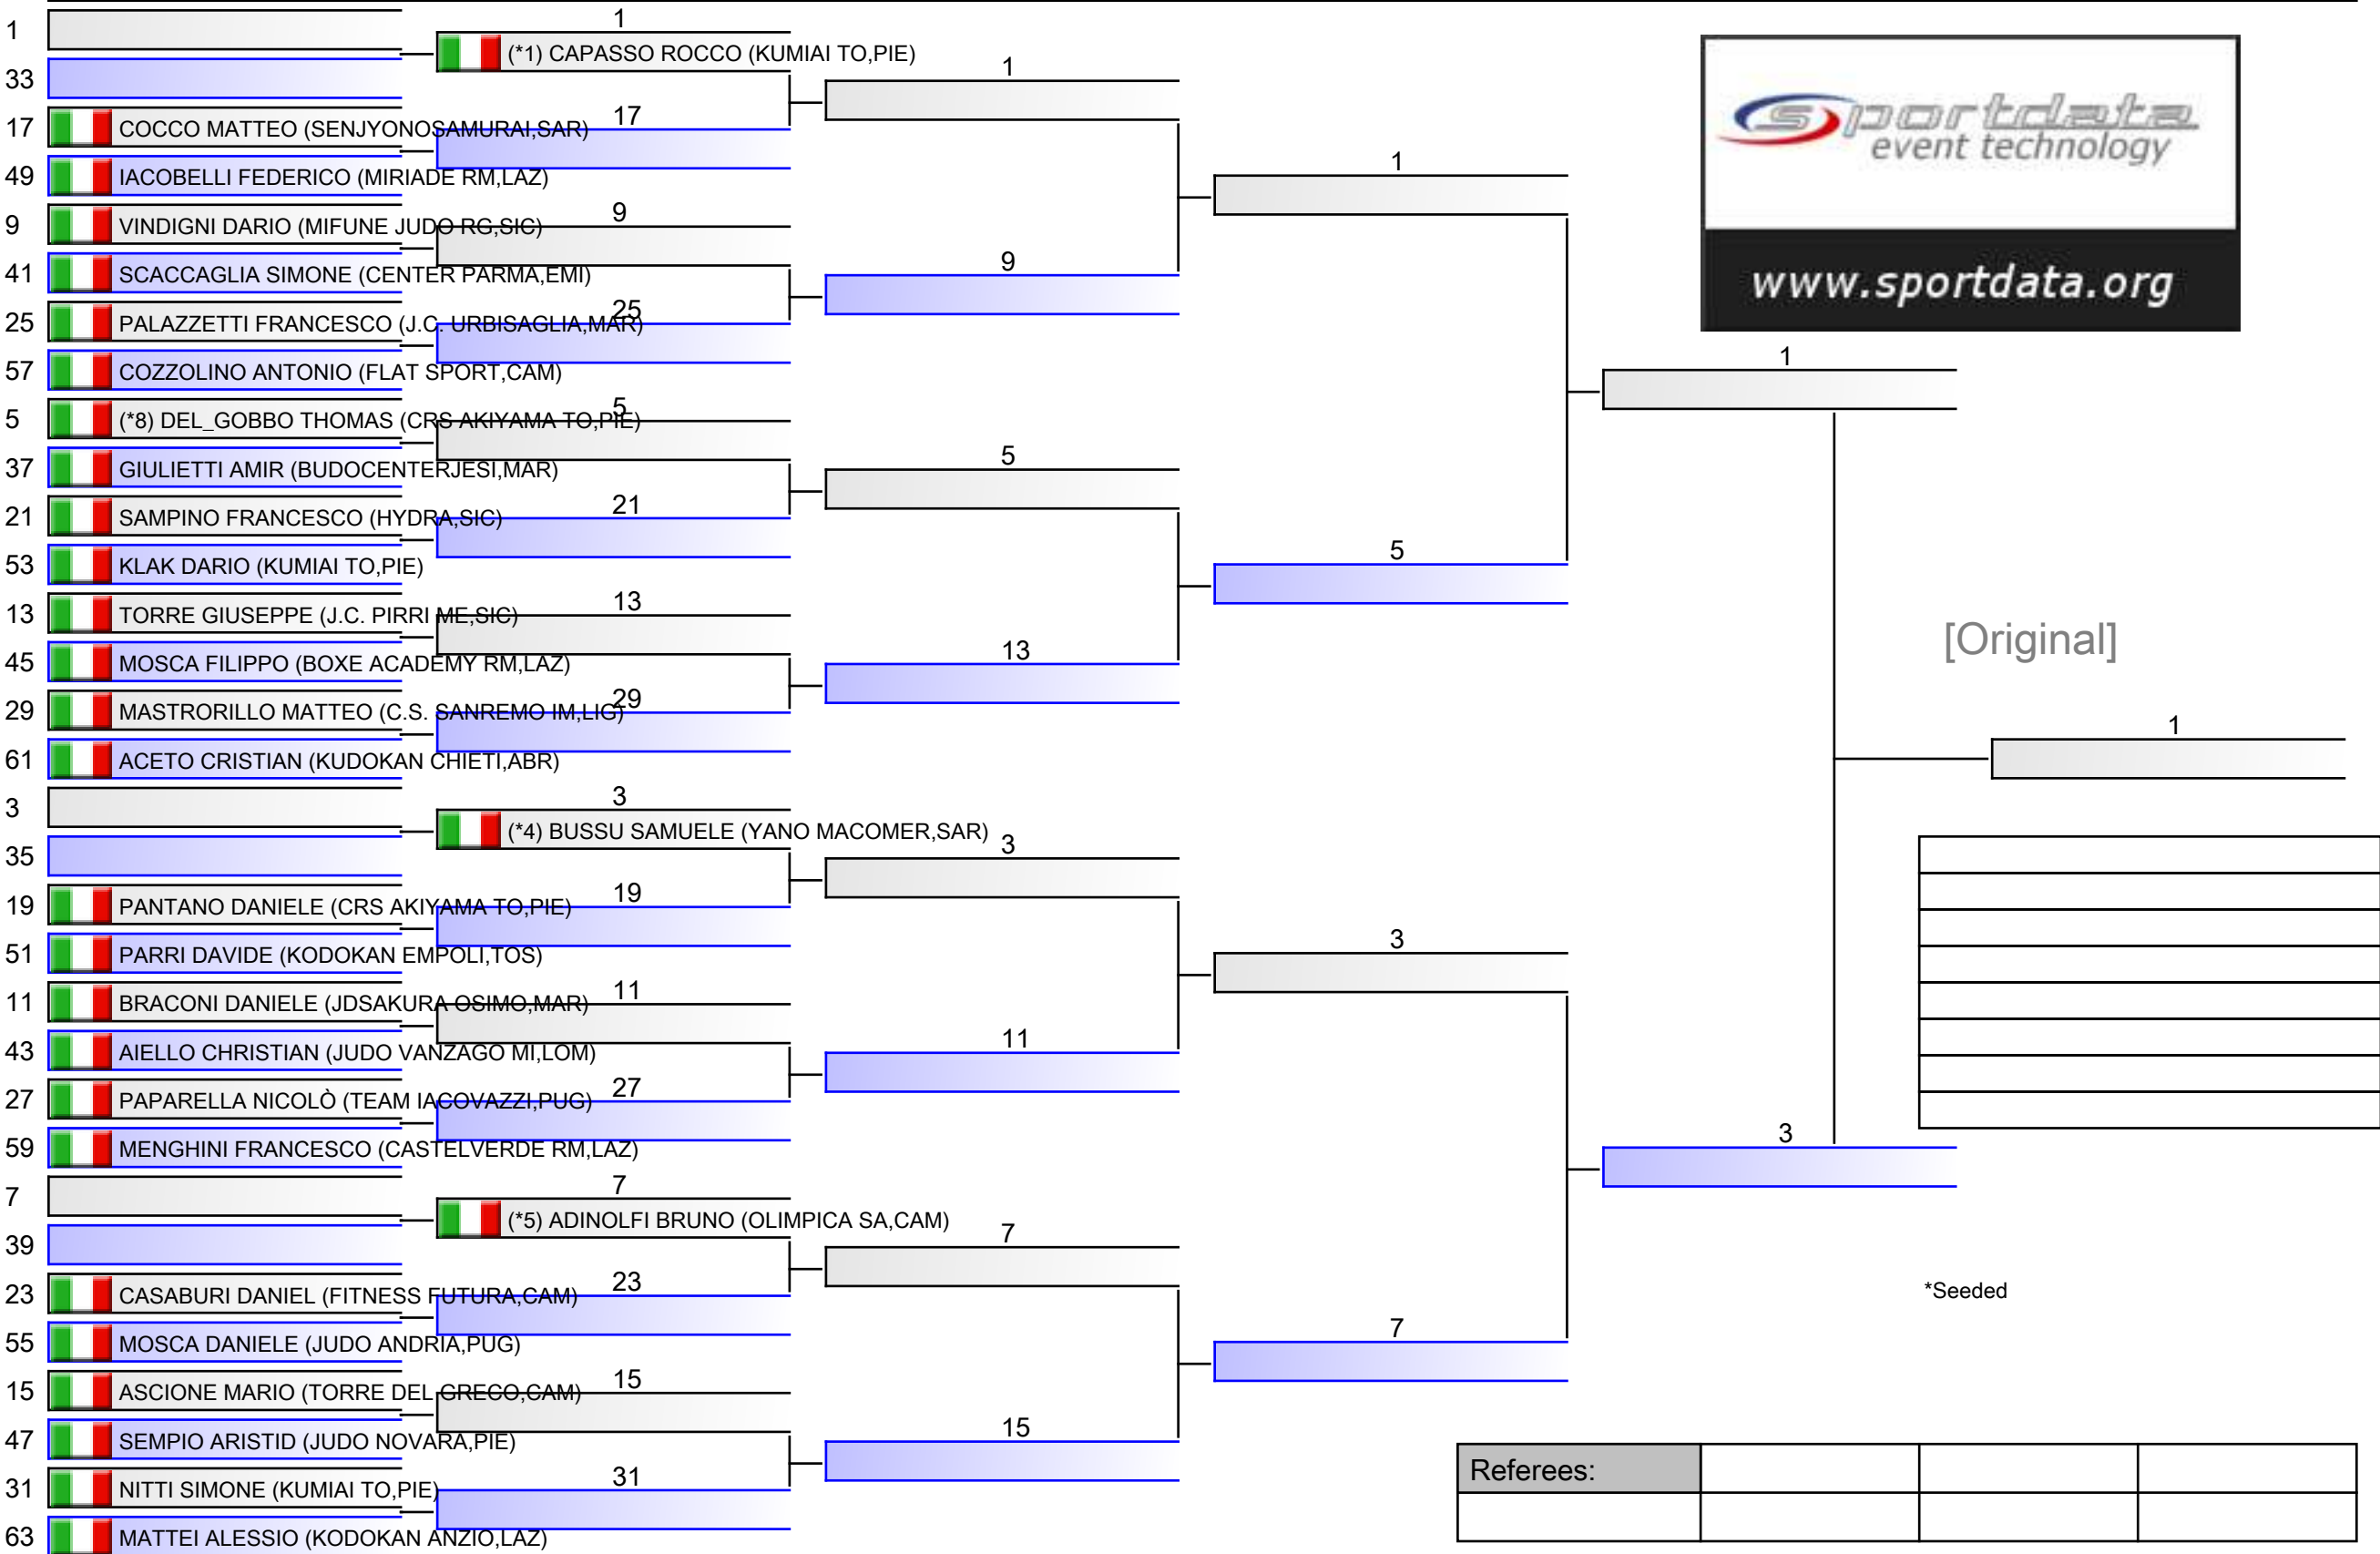

U15 M -50 KG

21° TROFEO INTERNAZIONALE CITTÀ DI L AQUILA - TROFEO ITALIA ESORDIENTI B, Viale delle Fiamme Gialle, 20, 67100 Coppito AQ, ITA

Tatami

Pool
1/2