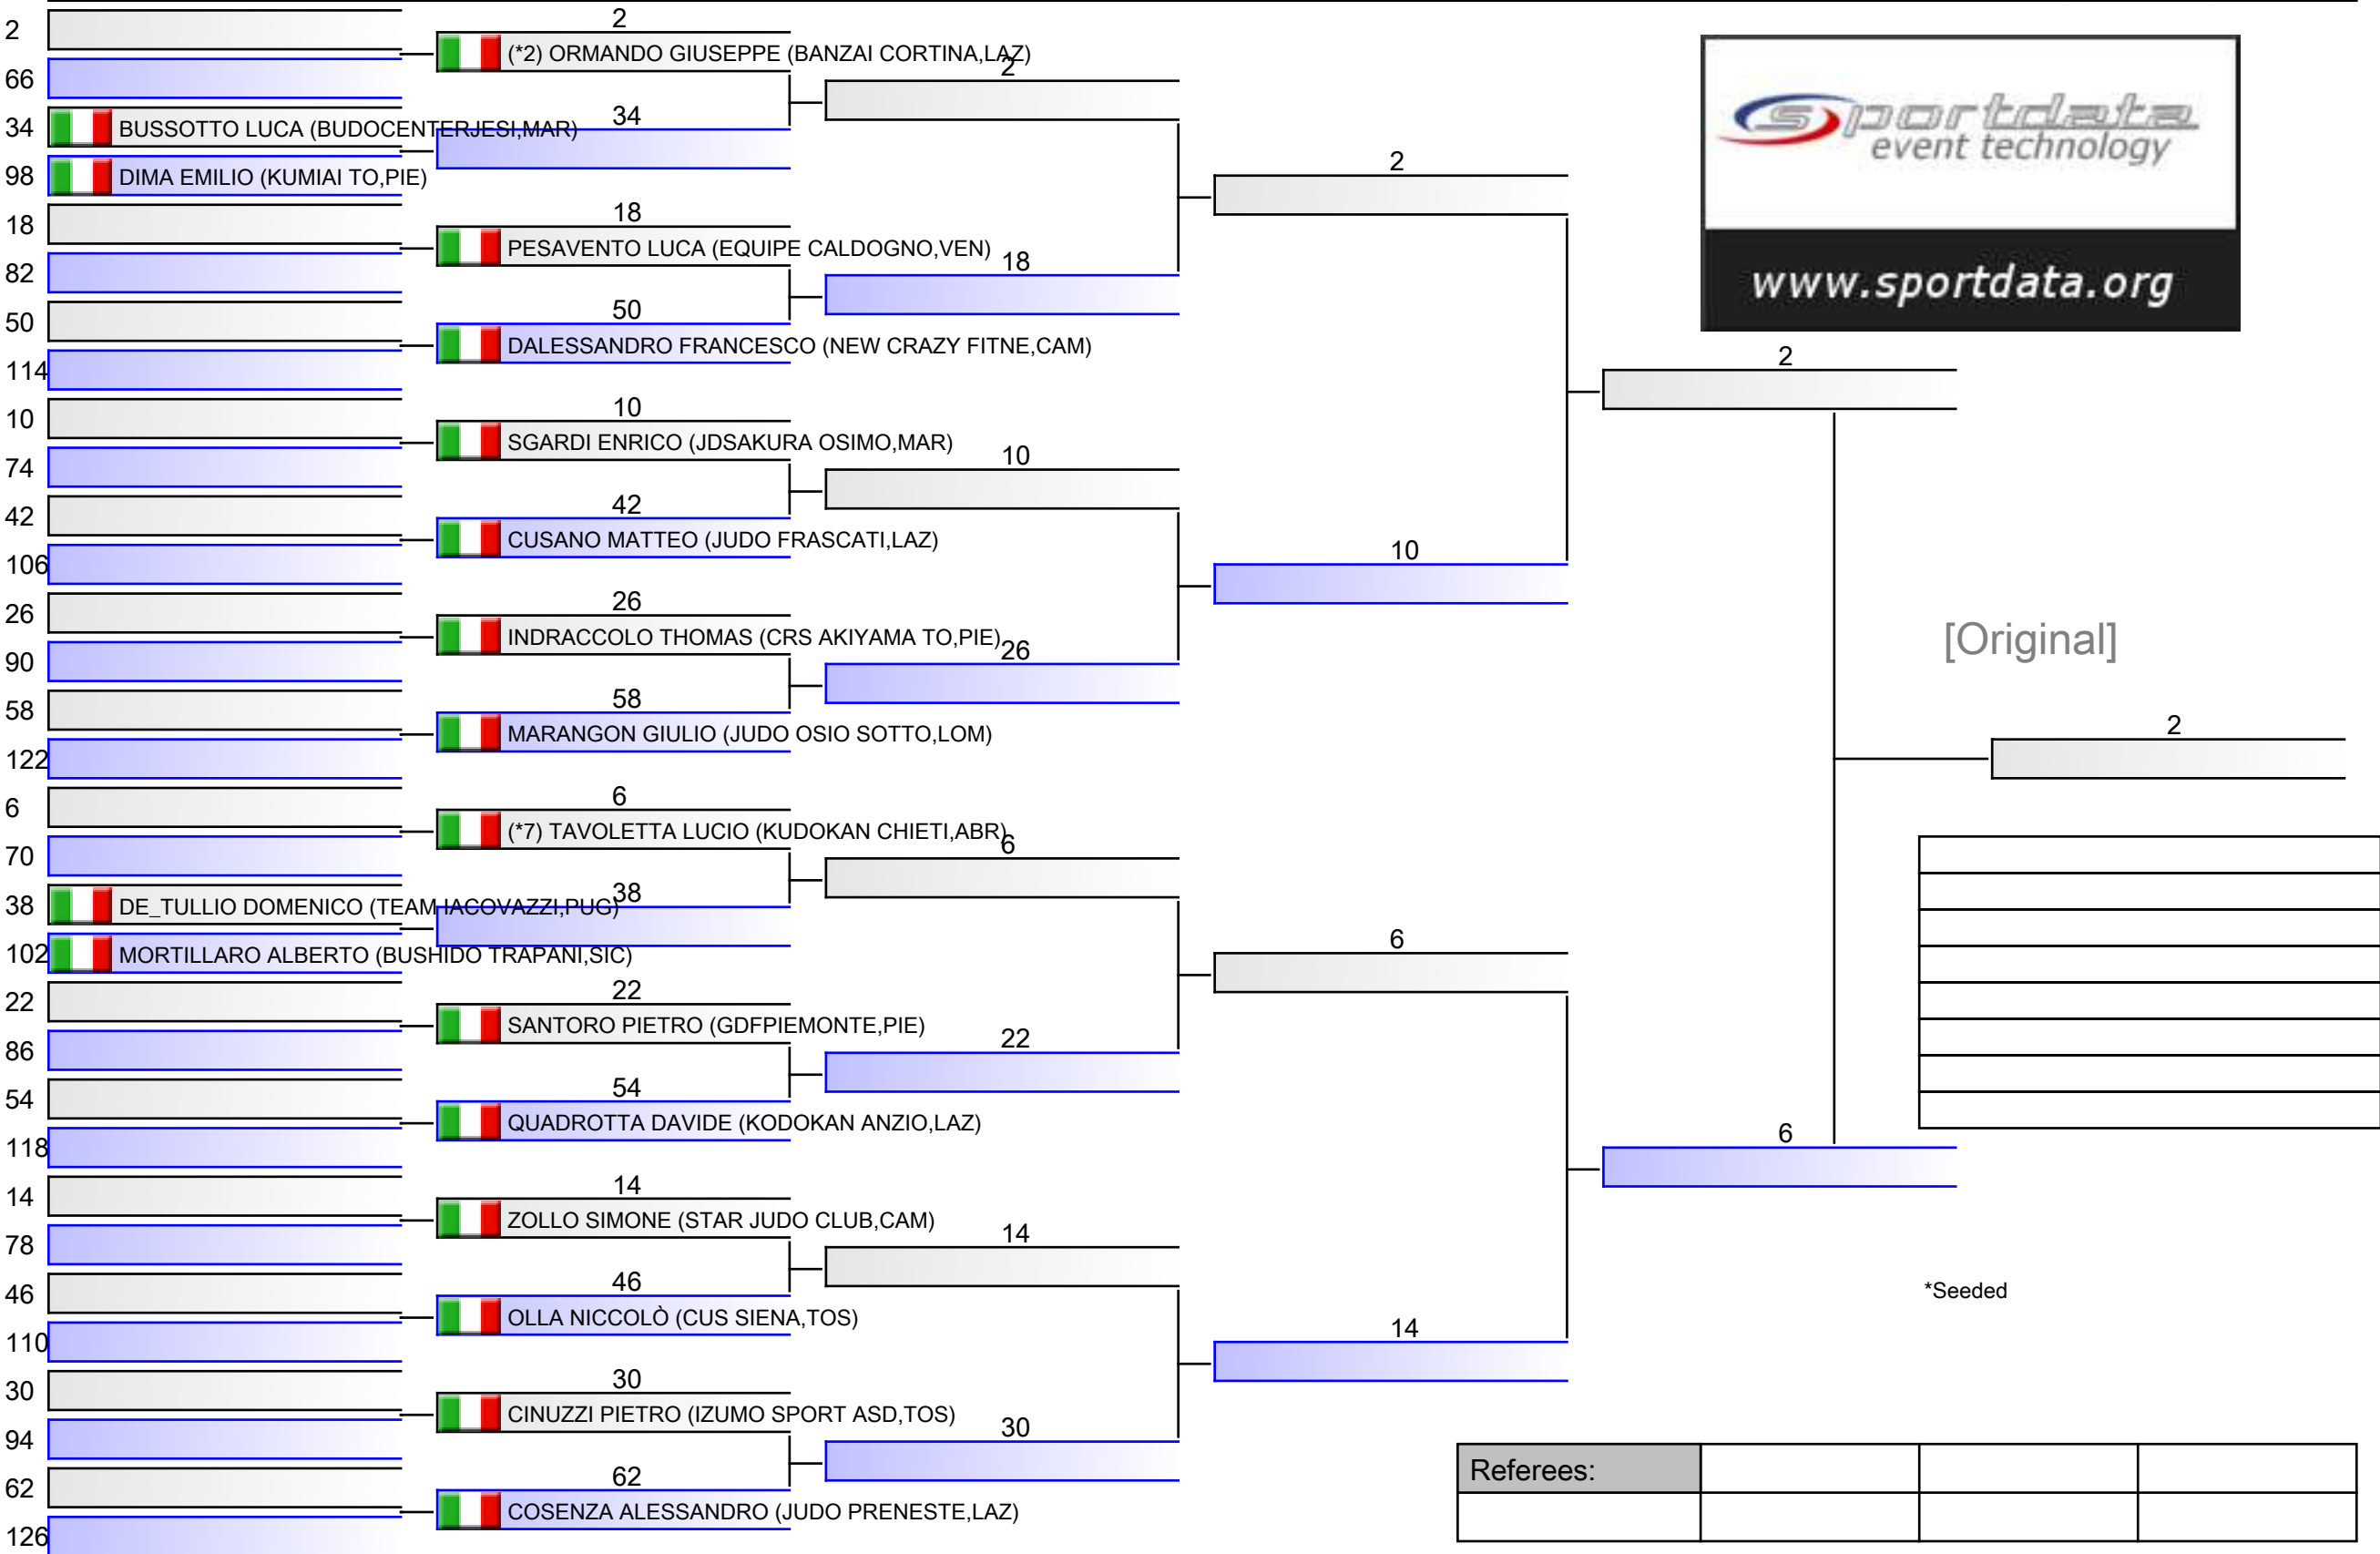

Tatami

Pool
2/4

U15 M -55 KG

21° TROFEO INTERNAZIONALE CITTÀ DI L AQUILA - TROFEO ITALIA ESORDIENTI B, Viale delle Fiamme Gialle, 20, 67100 Coppito AQ, ITA

Tatami

Pool
3/4

U15 M -55 KG

21° TROFEO INTERNAZIONALE CITTÀ DI L AQUILA - TROFEO ITALIA ESORDIENTI B, Viale delle Fiamme Gialle, 20, 67100 Coppito AQ, ITA