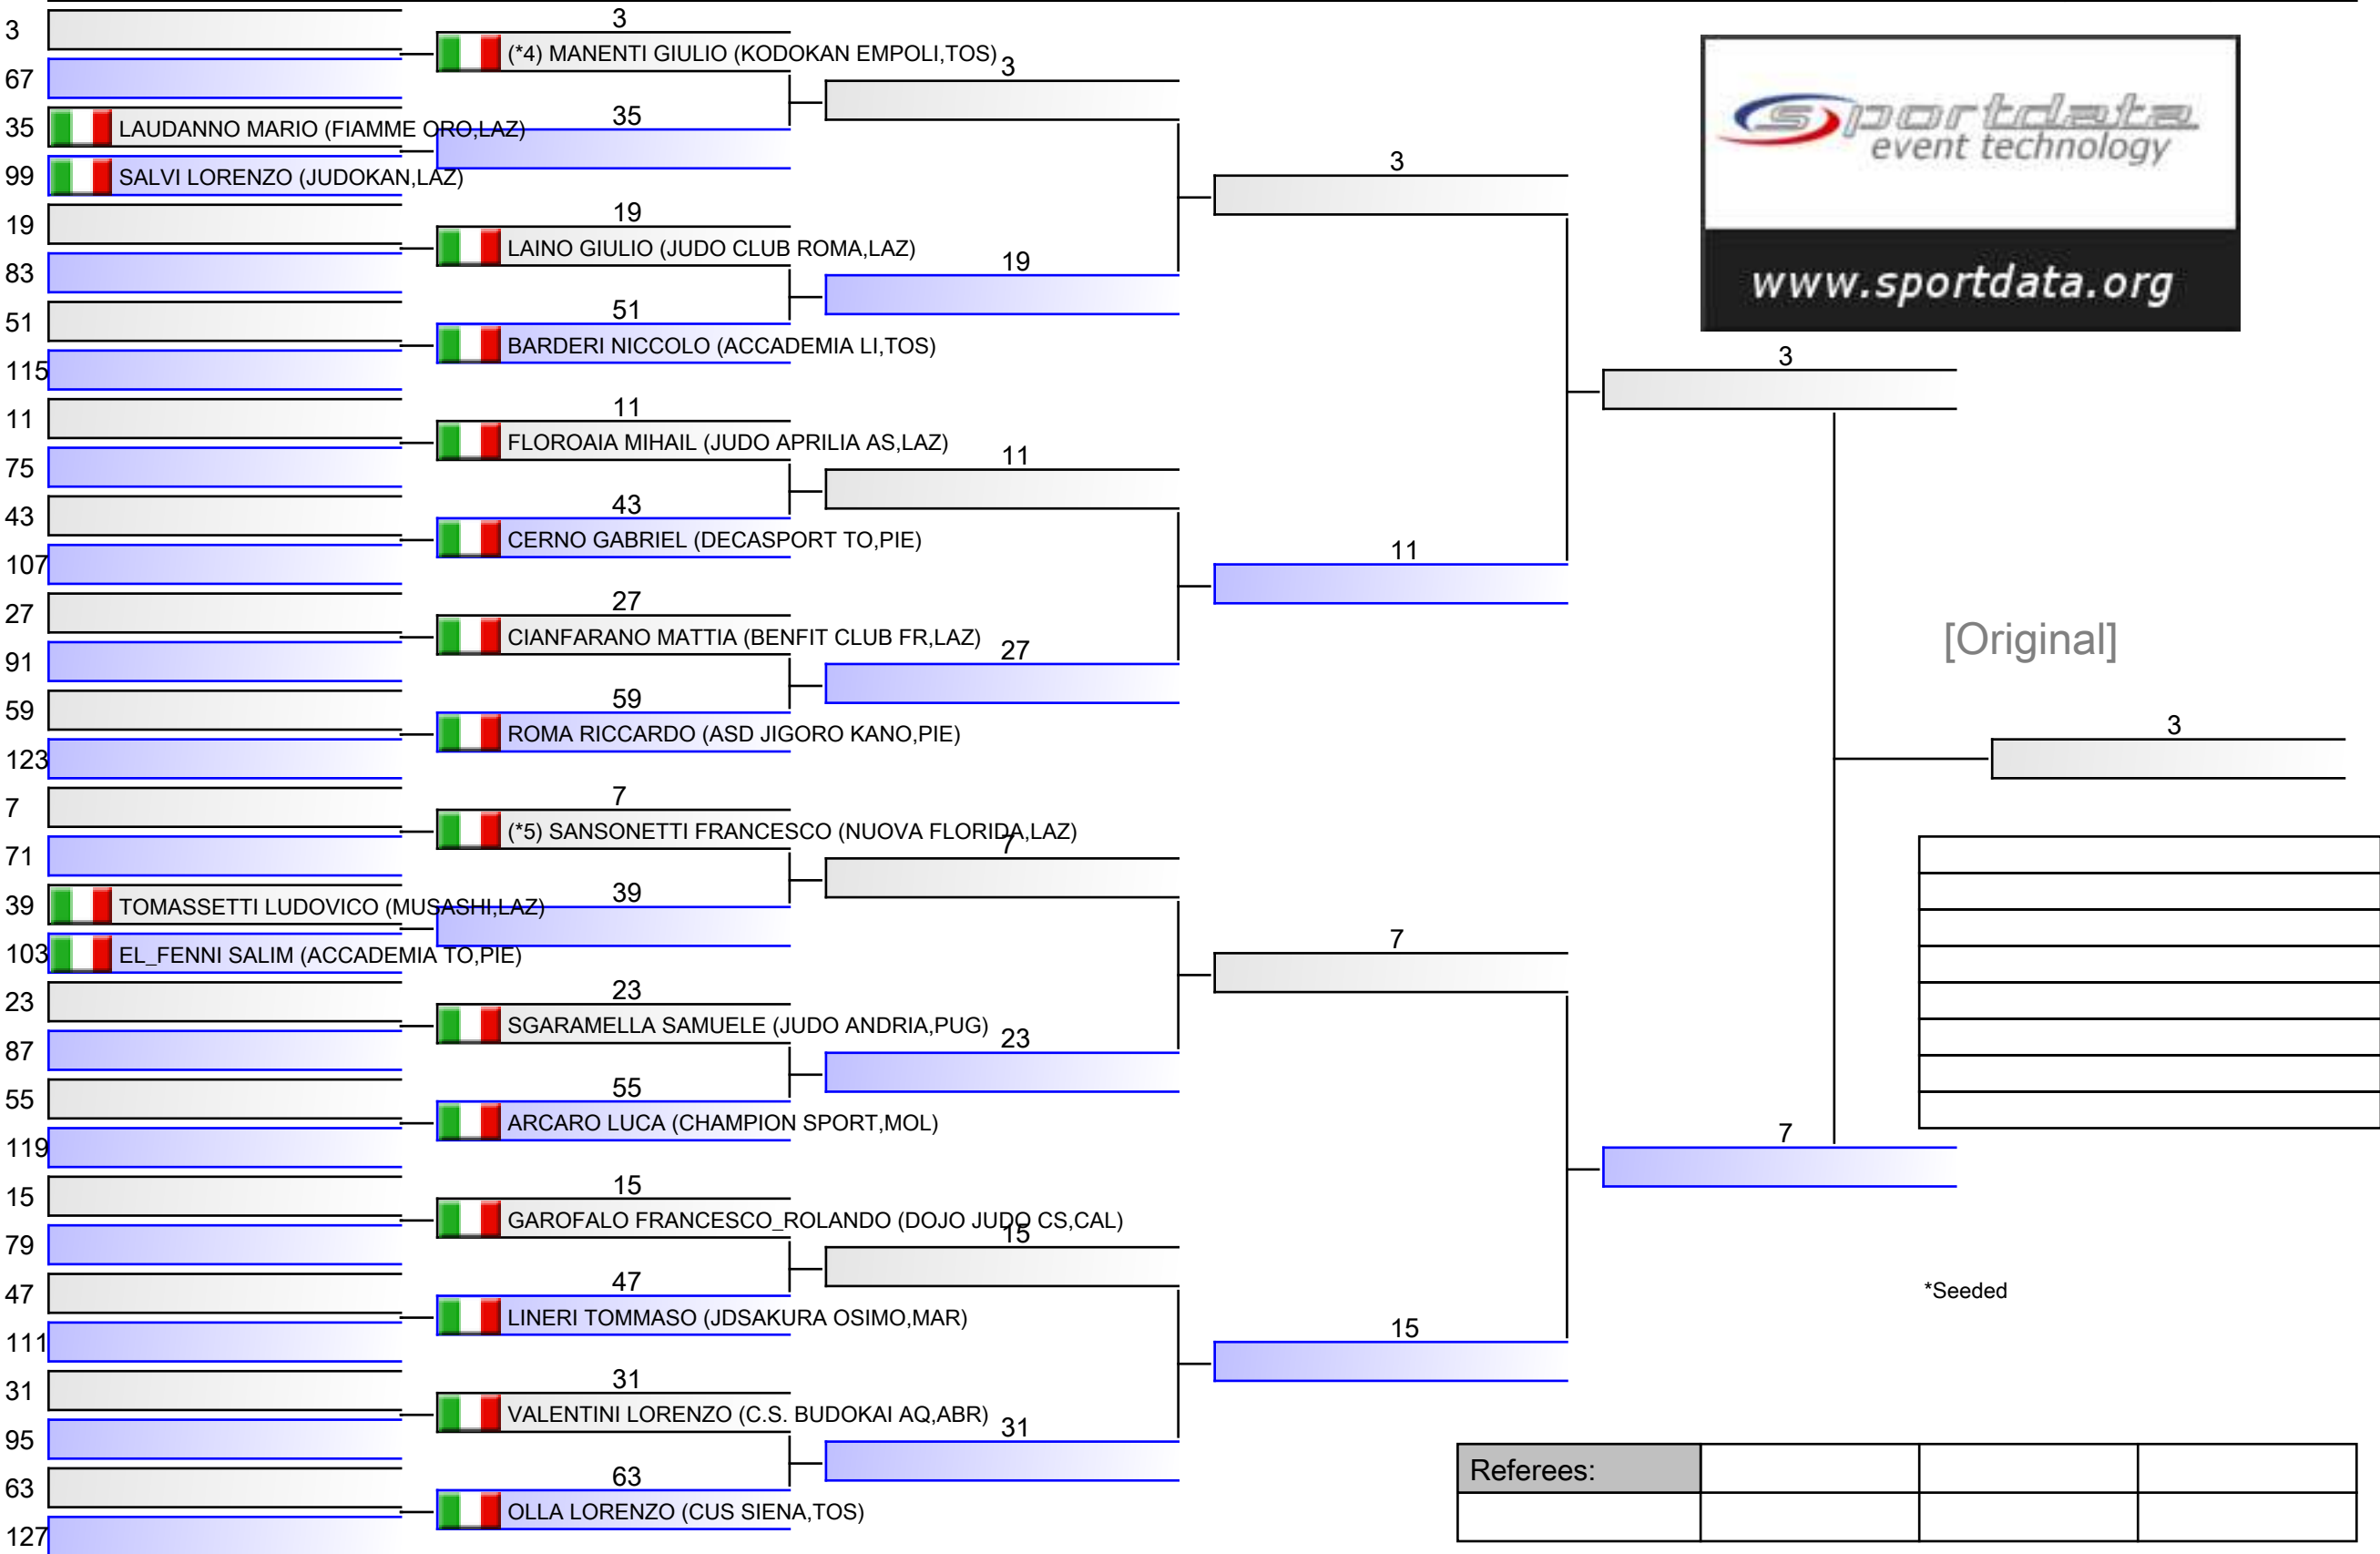

Tatami

Pool
4/4

[Original]

U15 M -60 KG

21° TROFEO INTERNAZIONALE CITTÀ DI L AQUILA - TROFEO ITALIA ESORDIENTI B, Viale delle Fiamme Gialle, 20, 67100 Coppito AQ, ITA

Tatami

Pool
2/4

U15 M -60 KG