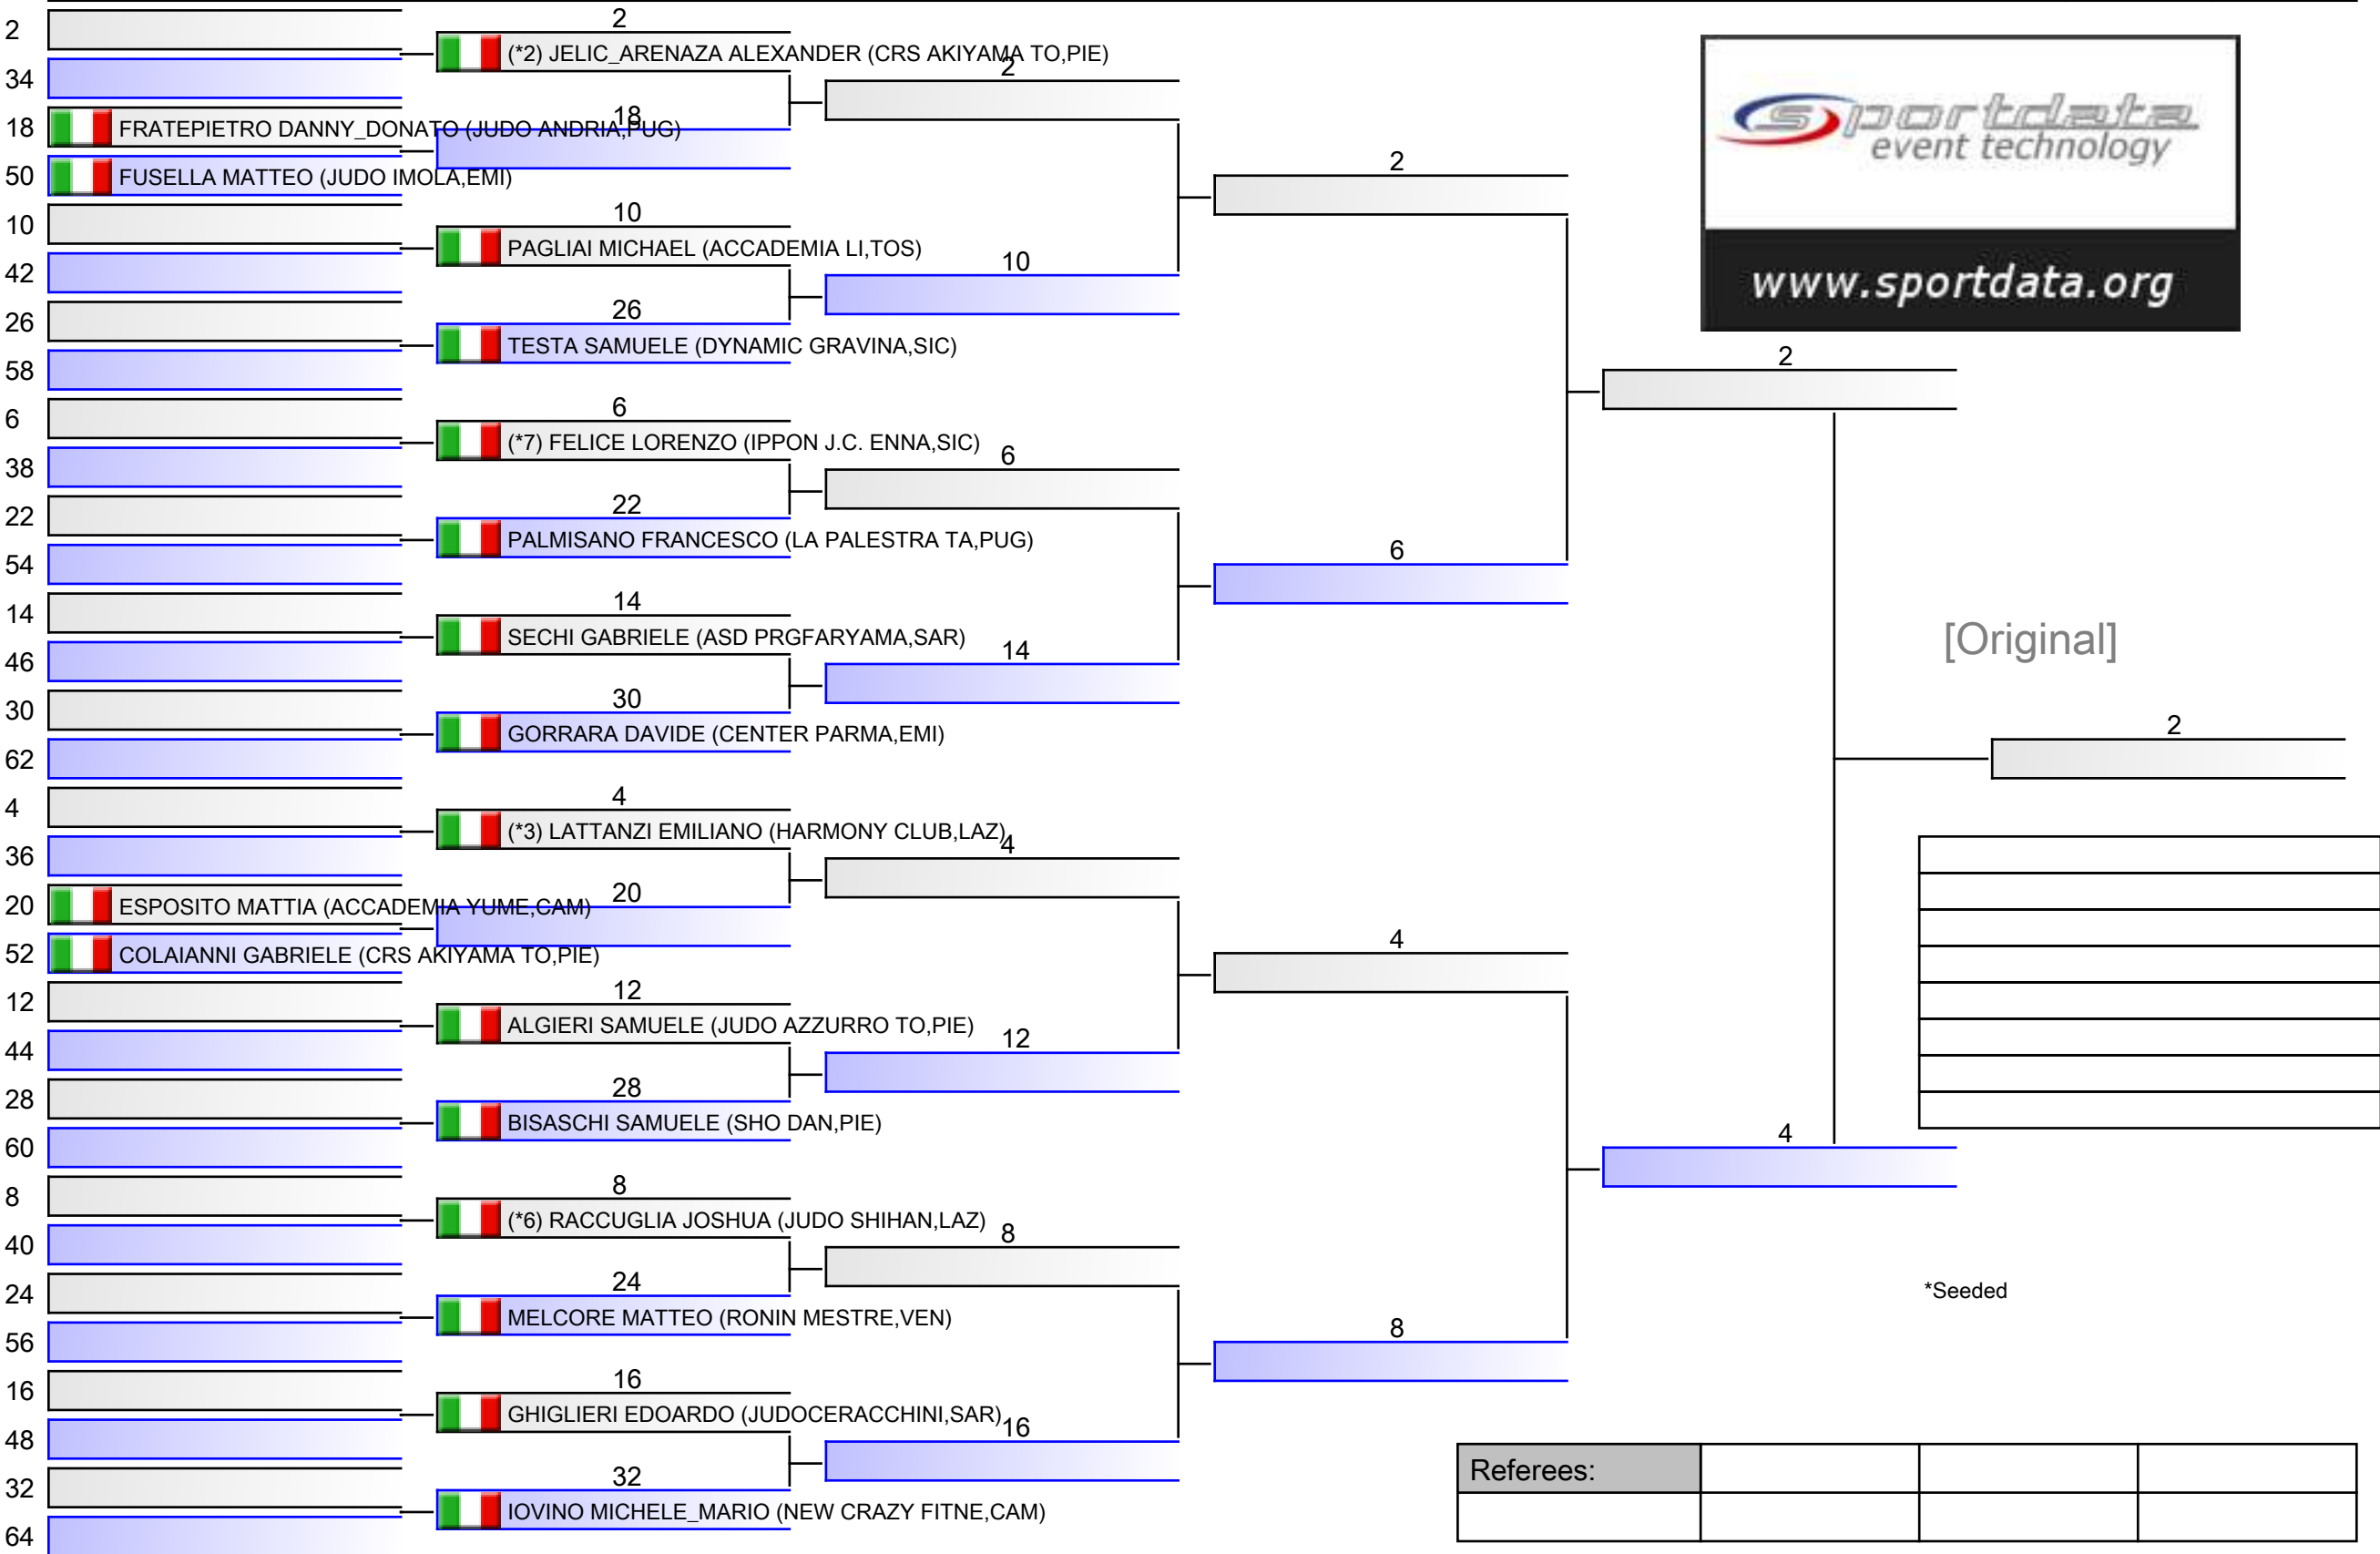

Tatami

Pool
1/2

U15 M -42 KG

21° TROFEO INTERNAZIONALE CITTÀ DI L AQUILA - TROFEO ITALIA ESORDIENTI B, Viale delle Fiamme Gialle, 20, 67100 Coppito AQ, ITA

Tatami

Pool
2/2

U15 M -46 KG

21° TROFEO INTERNAZIONALE CITTÀ DI L AQUILA - TROFEO ITALIA ESORDIENTI B, Viale delle Fiamme Gialle, 20, 67100 Coppito AQ, ITA