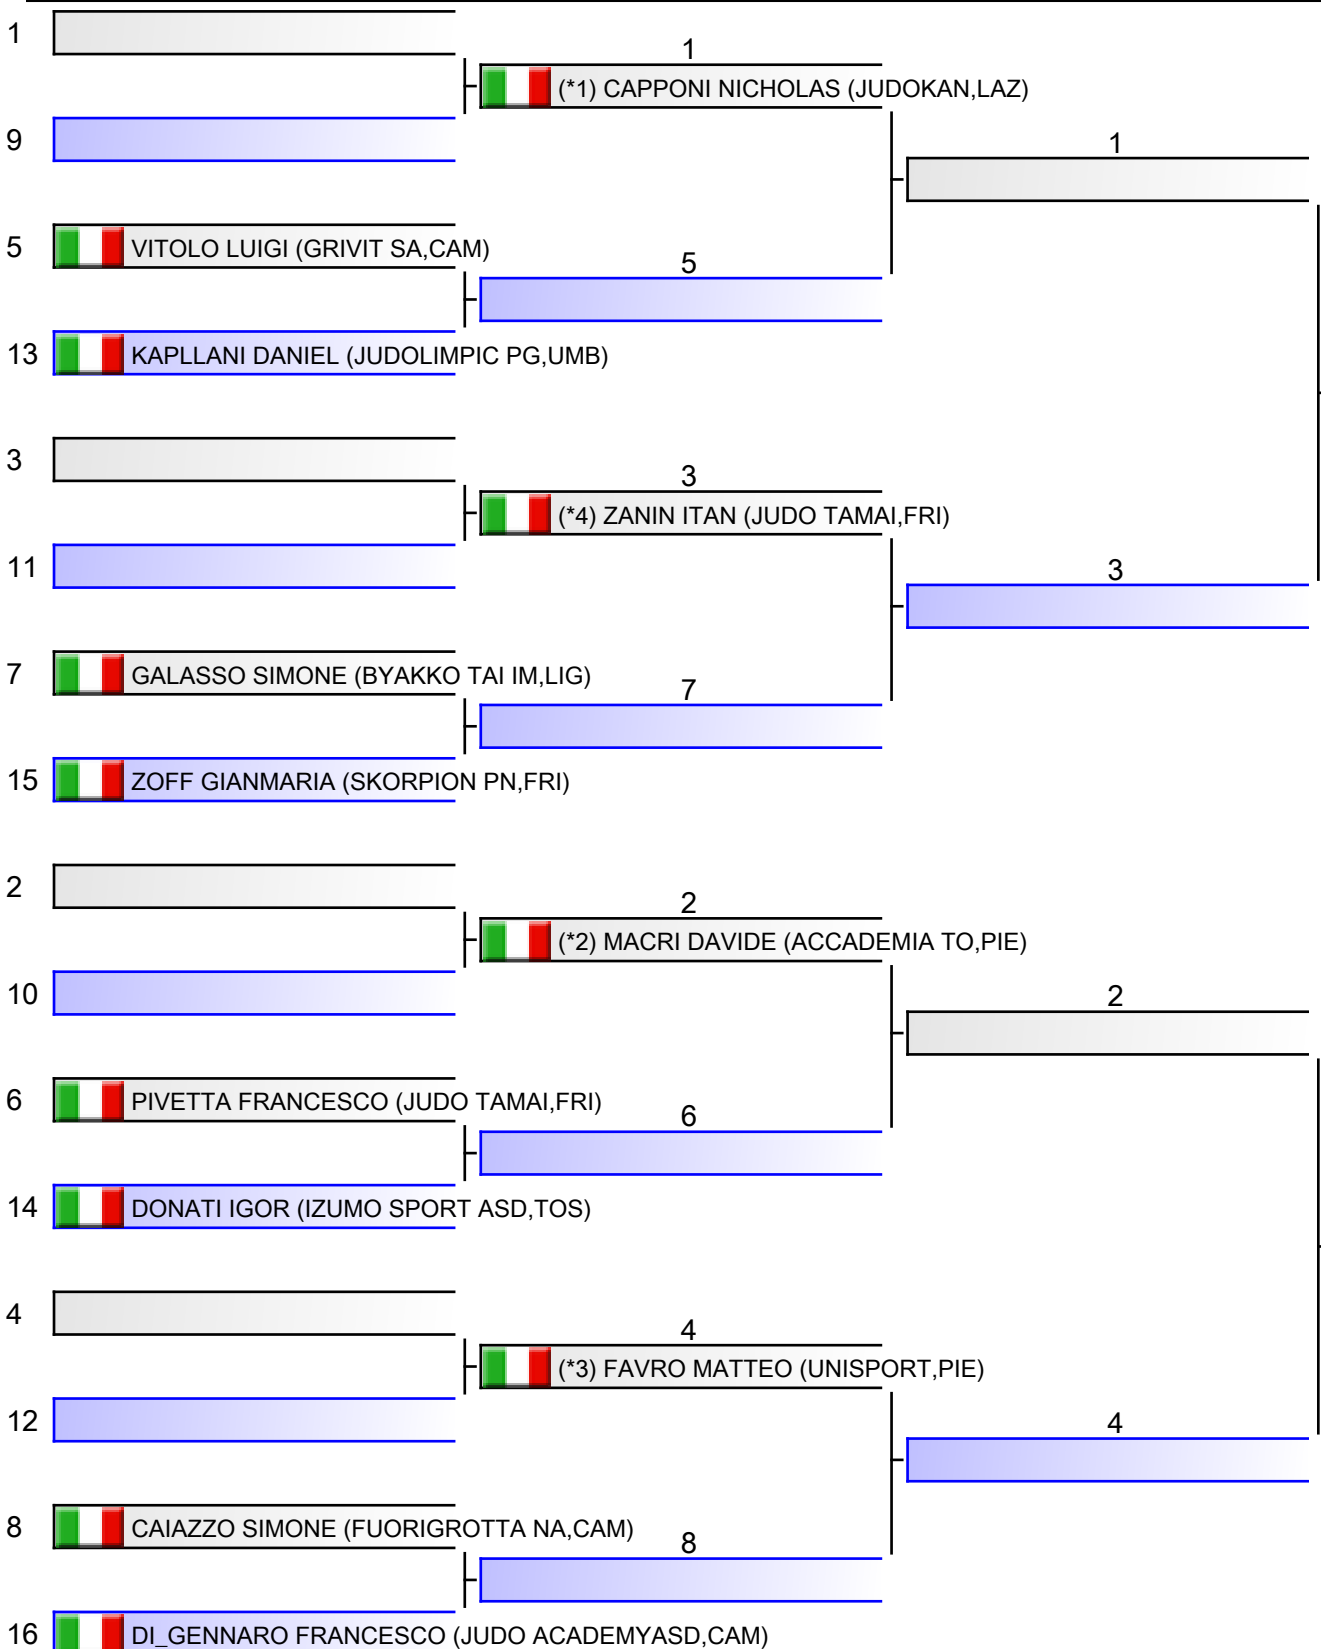

21° TROFEO INTERNAZIONALE CITTÀ DI L AQUILA - TROFEO ITALIA ESORDIENTI B, Viale delle Fiamme Gialle, 20, 67100 Coppito AQ, ITA

Tatami

Pool
4/4

U15 M -66 KG

21° TROFEO INTERNAZIONALE CITTÀ DI L AQUILA - TROFEO ITALIA ESORDIENTI B, Viale delle Fiamme Gialle, 20, 67100 Coppito AQ, ITA

Tatami

Pool
2/2

U15 M -73 KG

21° TROFEO INTERNAZIONALE CITTÀ DI L AQUILA - TROFEO ITALIA ESORDIENTI B, Viale delle Fiamme Gialle, 20, 67100 Coppito AQ, ITA

Tatami

Pool
1/1

U15 M -81 KG

21° TROFEO INTERNAZIONALE CITTÀ DI L AQUILA - TROFEO ITALIA ESORDIENTI B, Viale delle Fiamme Gialle, 20, 67100 Coppito AQ, ITA

Tatami

Pool
1/1

Final

[Original]

*Seeded

Referees:			