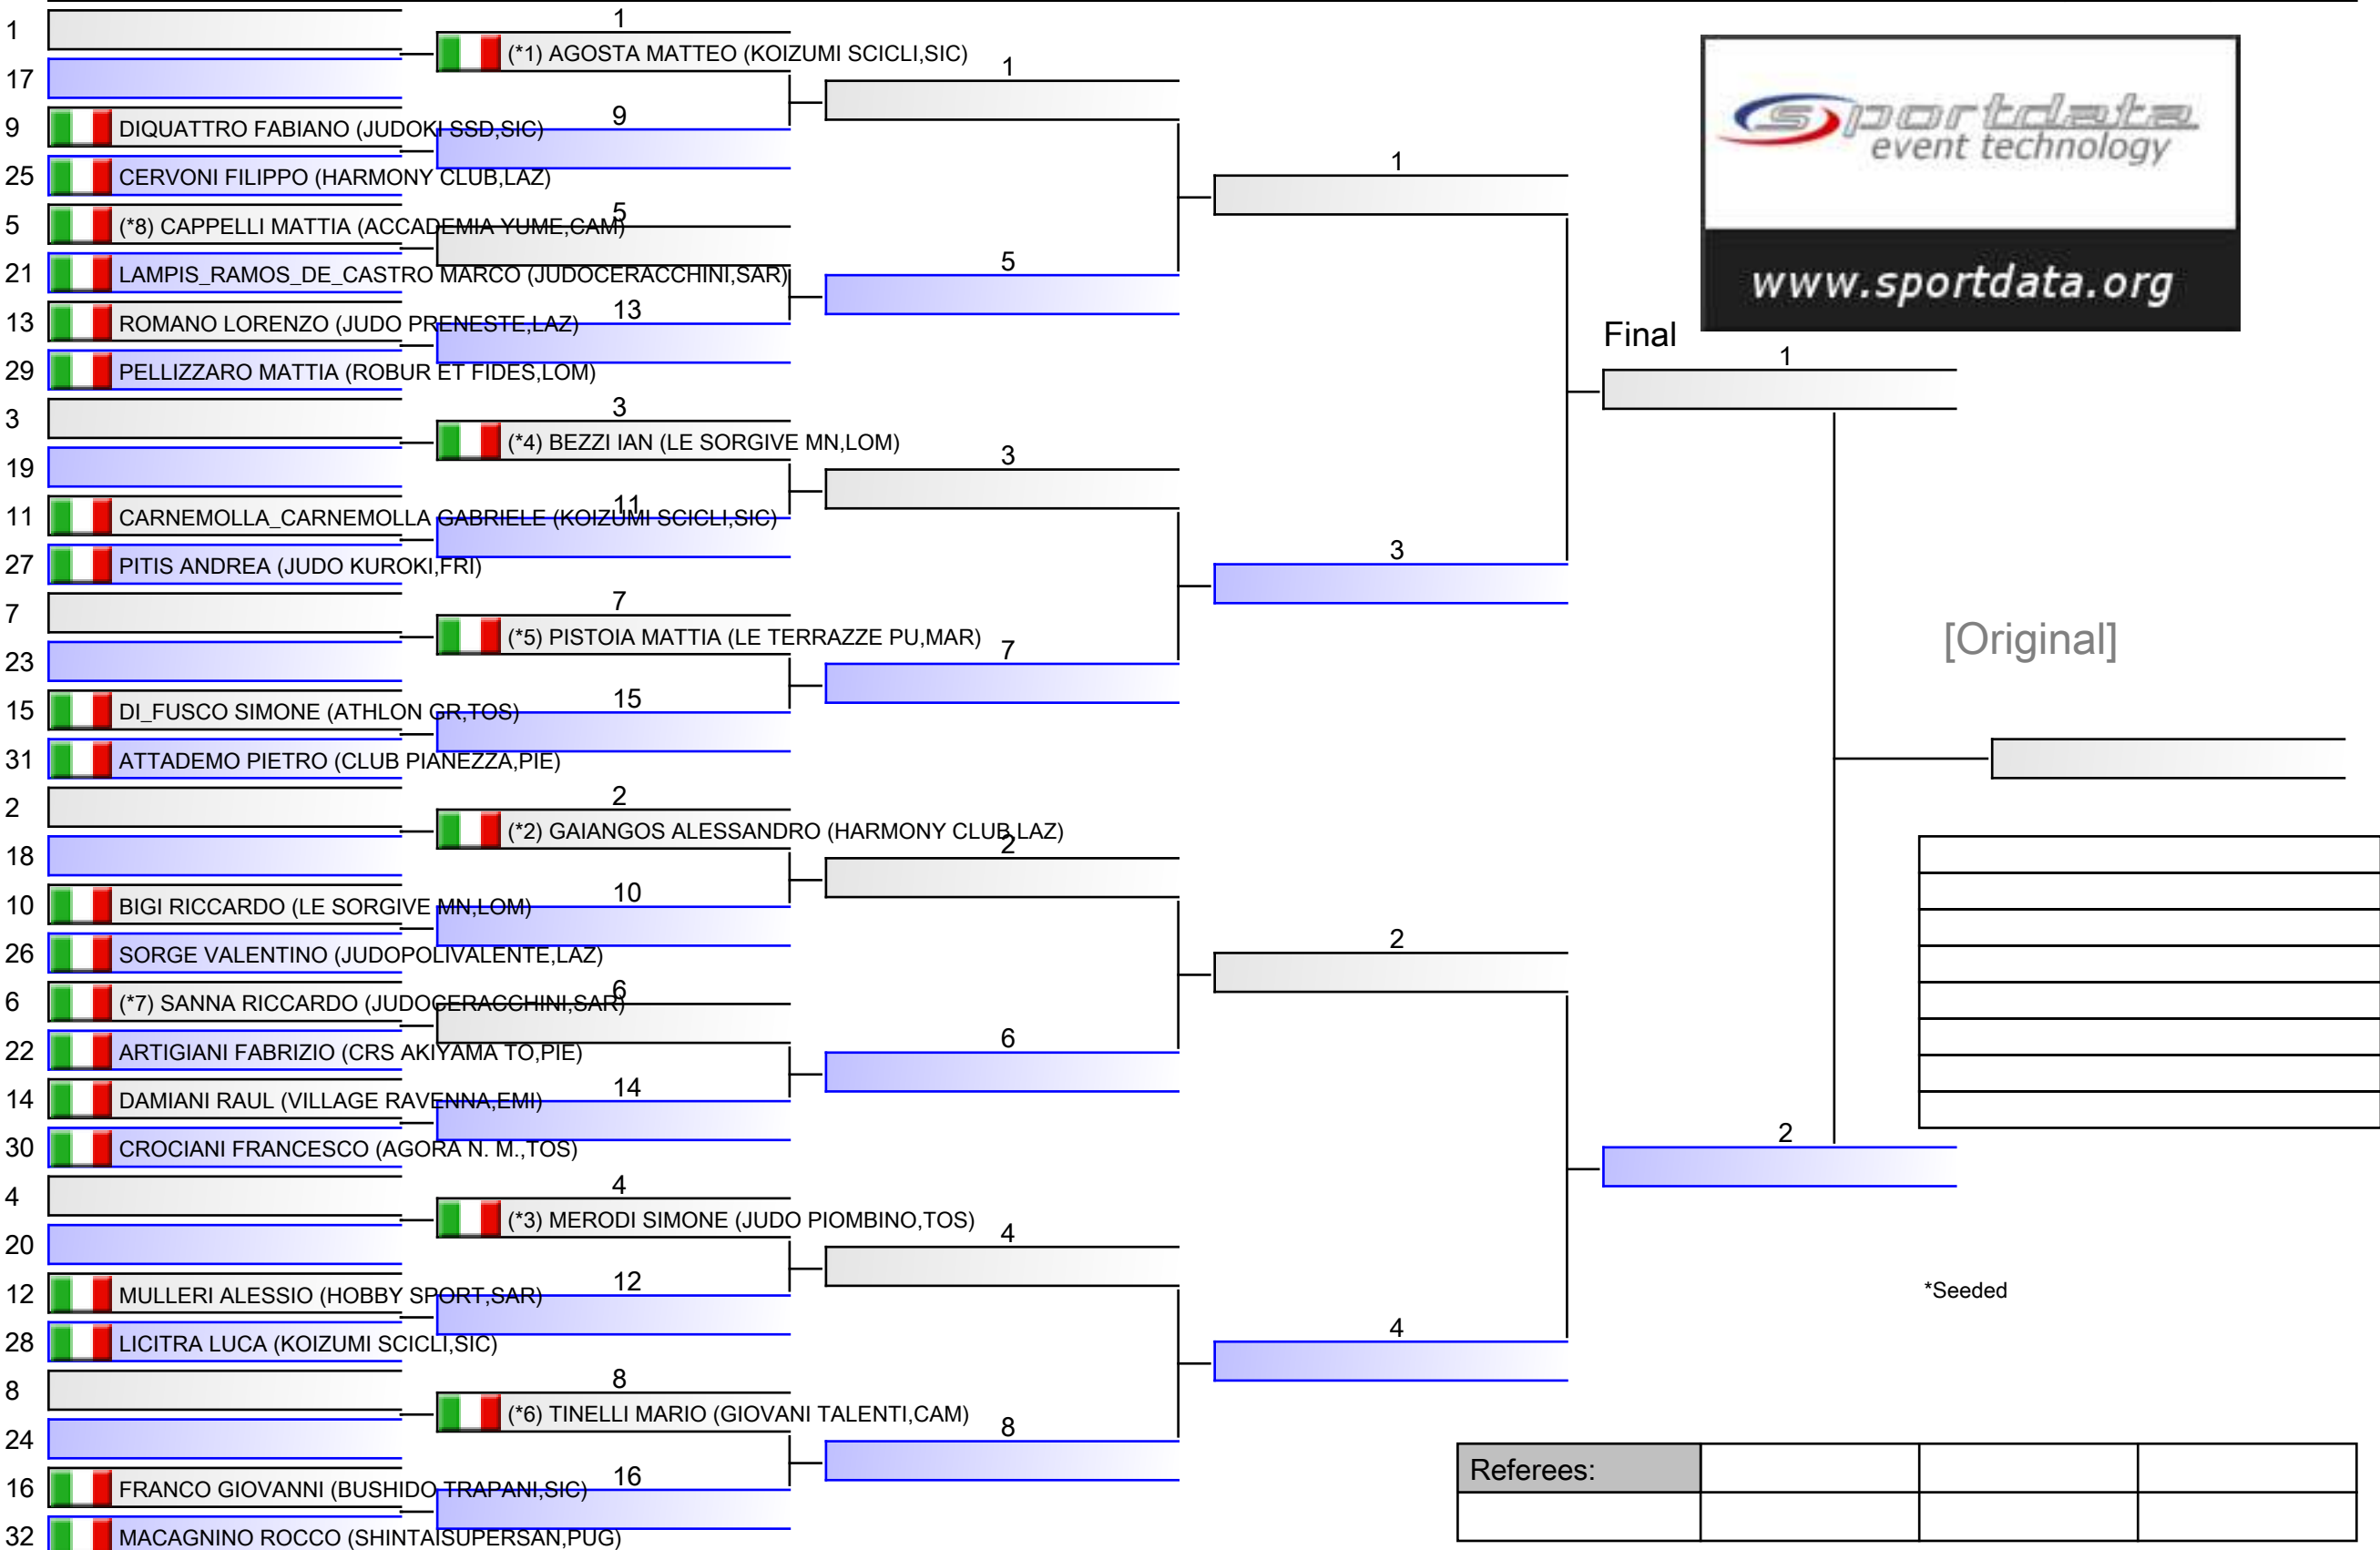

U15 M -38 KG

21° TROFEO INTERNAZIONALE CITTÀ DI L AQUILA - TROFEO ITALIA ESORDIENTI B, Viale delle Fiamme Gialle, 20, 67100 Coppito AQ, ITA

Tatami

Pool
1/1

[Original]