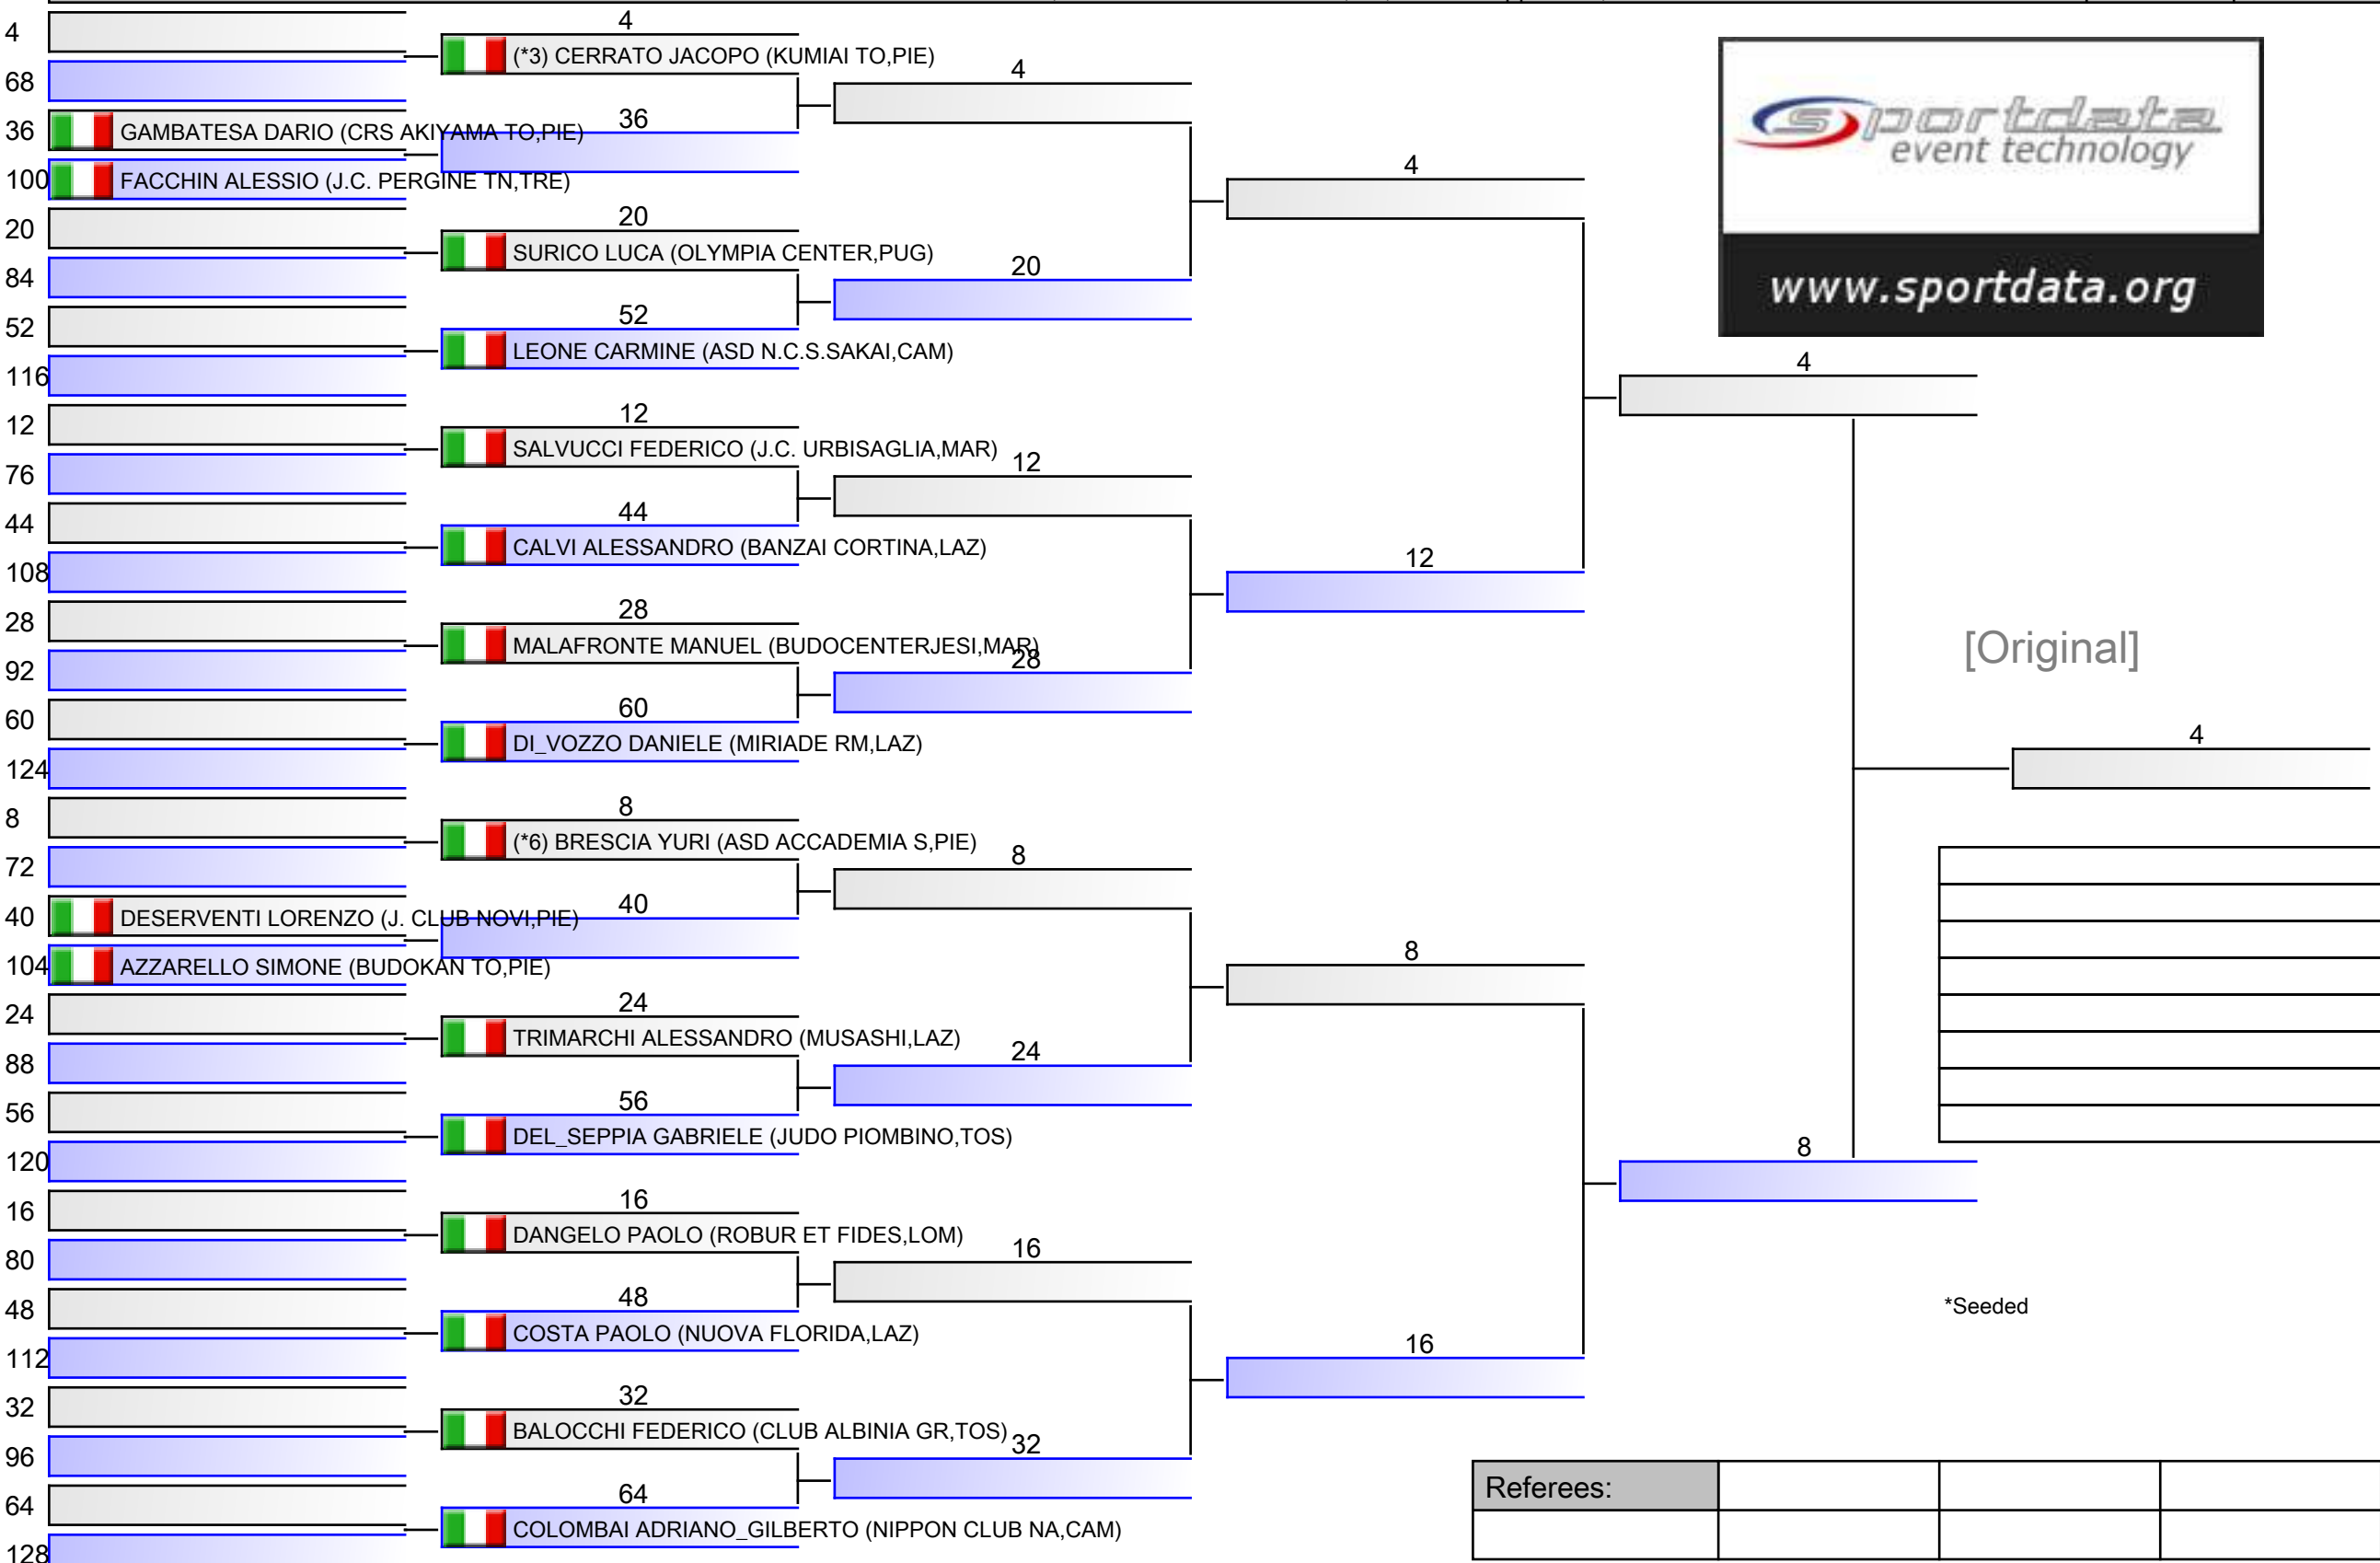

U15 M -55 KG

21° TROFEO INTERNAZIONALE CITTÀ DI L AQUILA - TROFEO ITALIA ESORDIENTI B, Viale delle Fiamme Gialle, 20, 67100 Coppito AQ, ITA

Tatami

Pool
4/4

[Original]