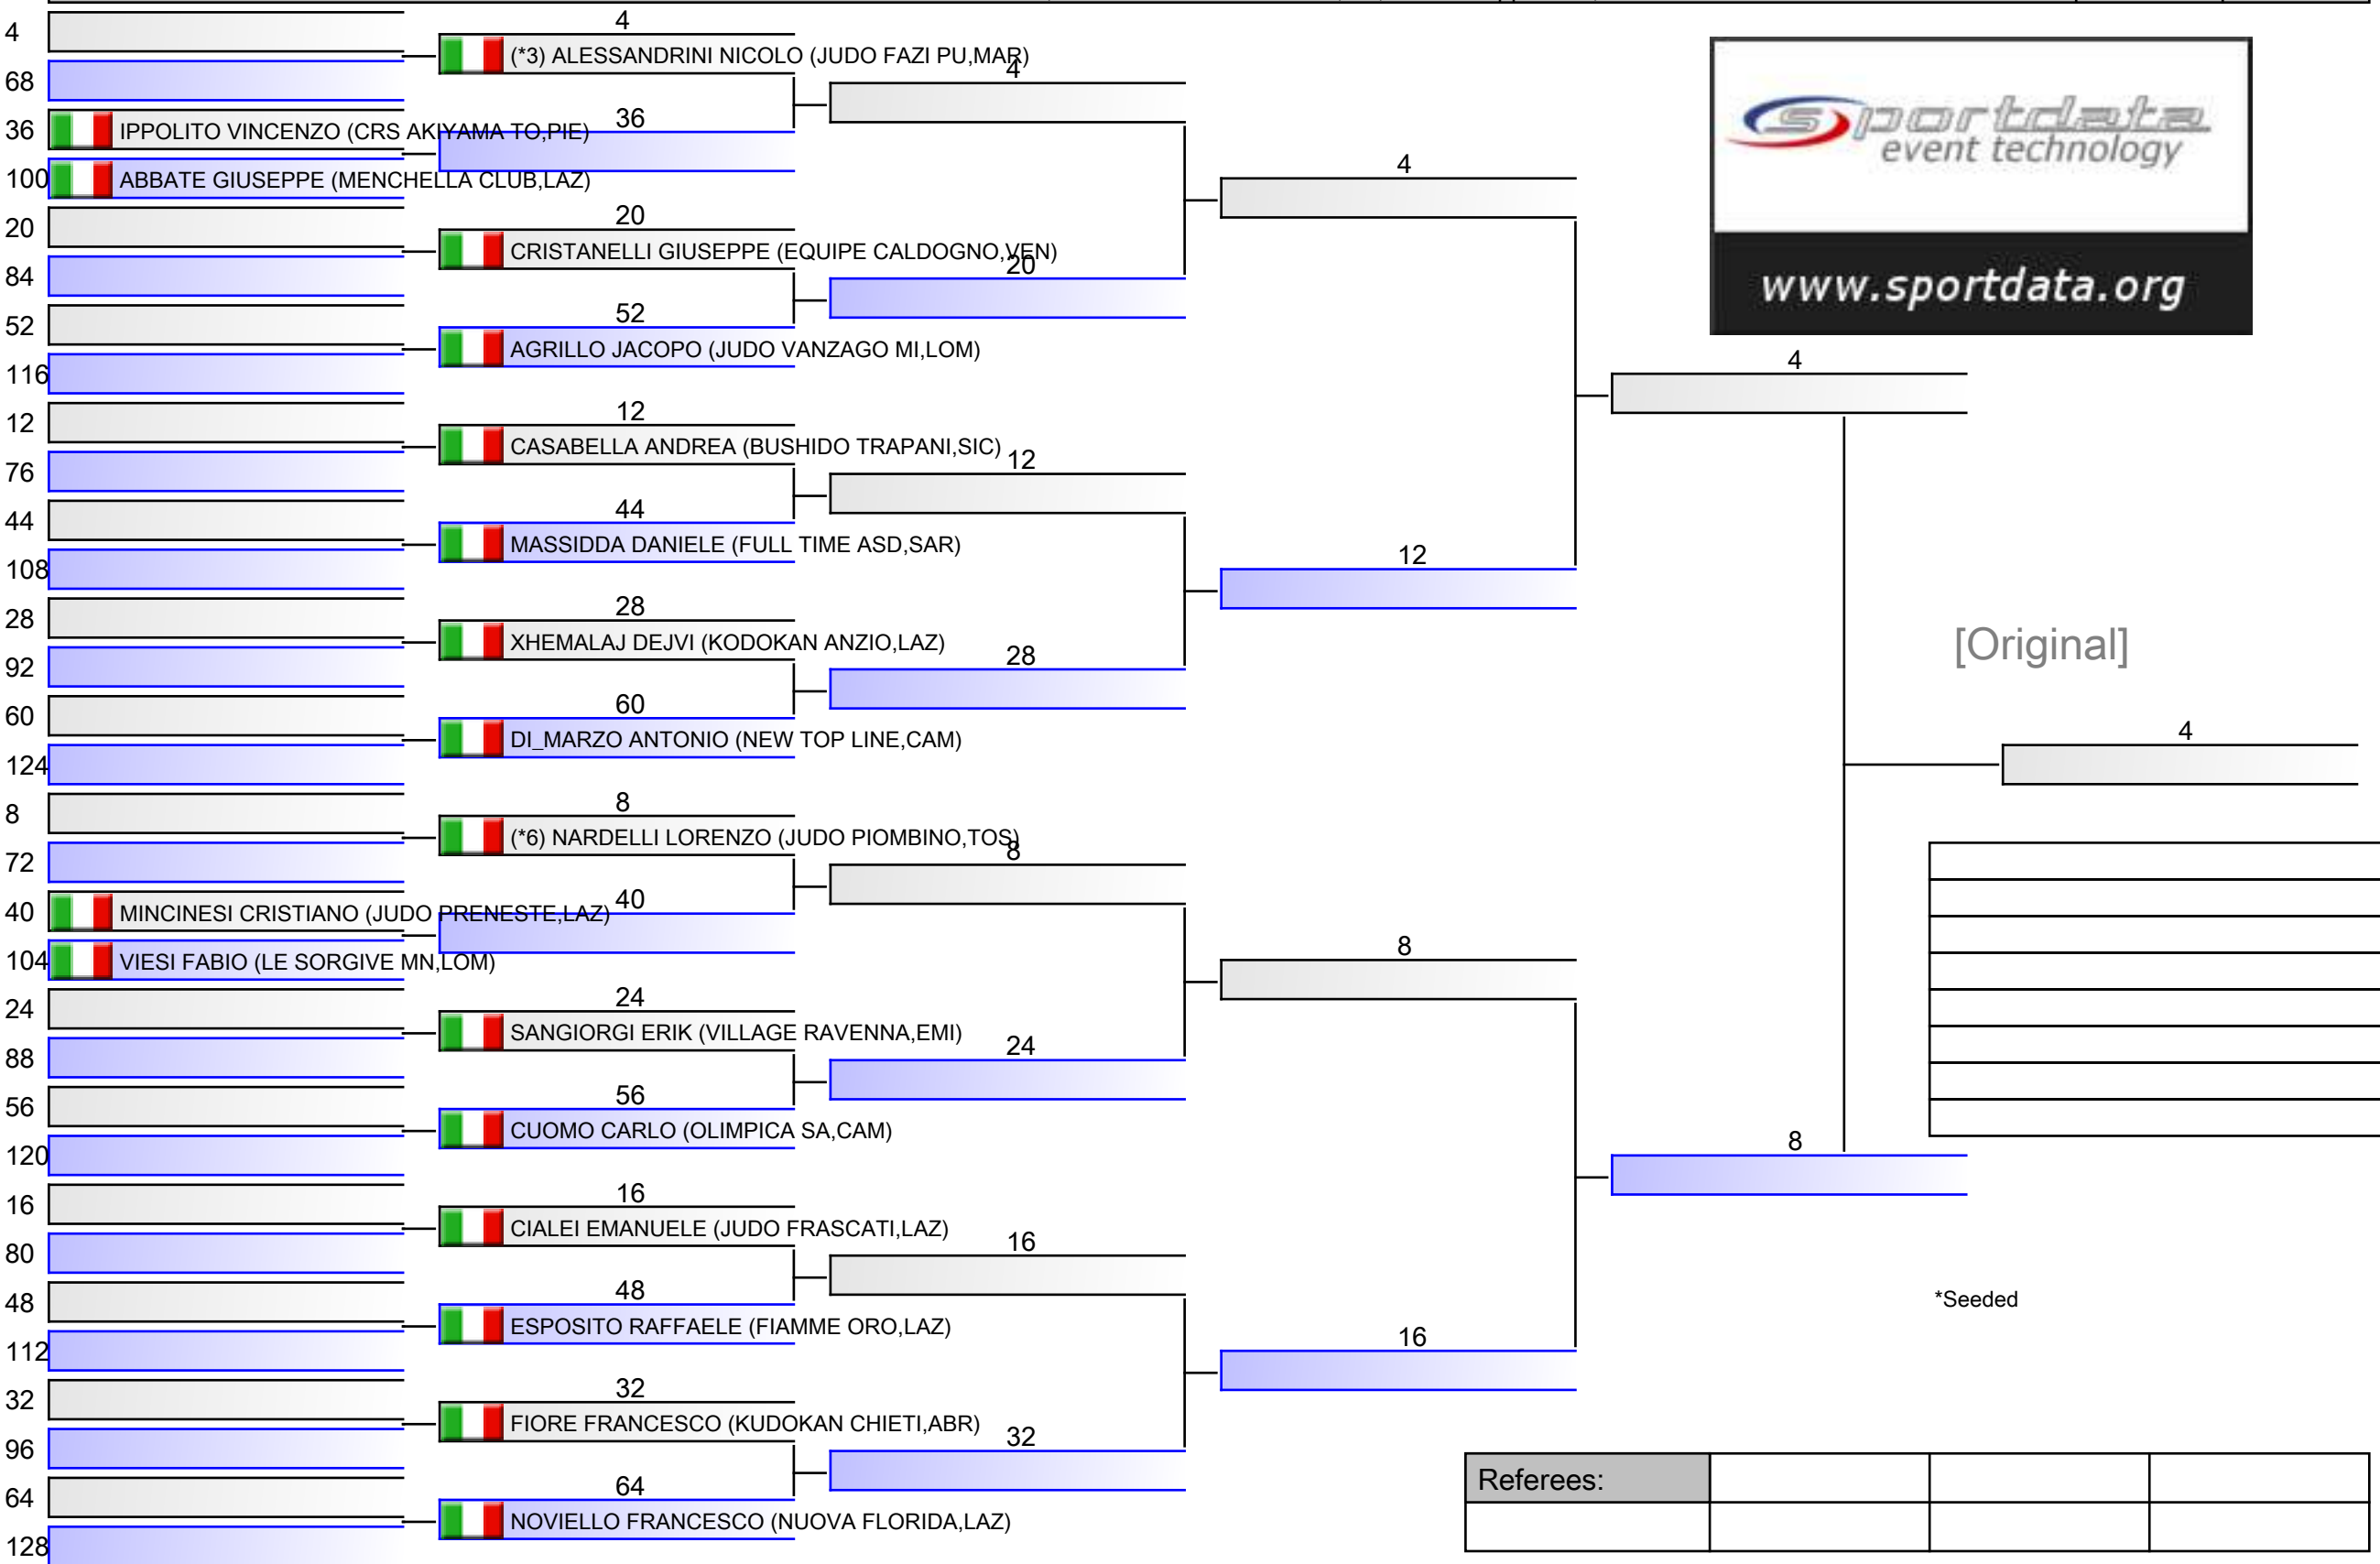

U15 M -60 KG

21° TROFEO INTERNAZIONALE CITTÀ DI L AQUILA - TROFEO ITALIA ESORDIENTI B, Viale delle Fiamme Gialle, 20, 67100 Coppito AQ, ITA

Tatami

Pool
4/4