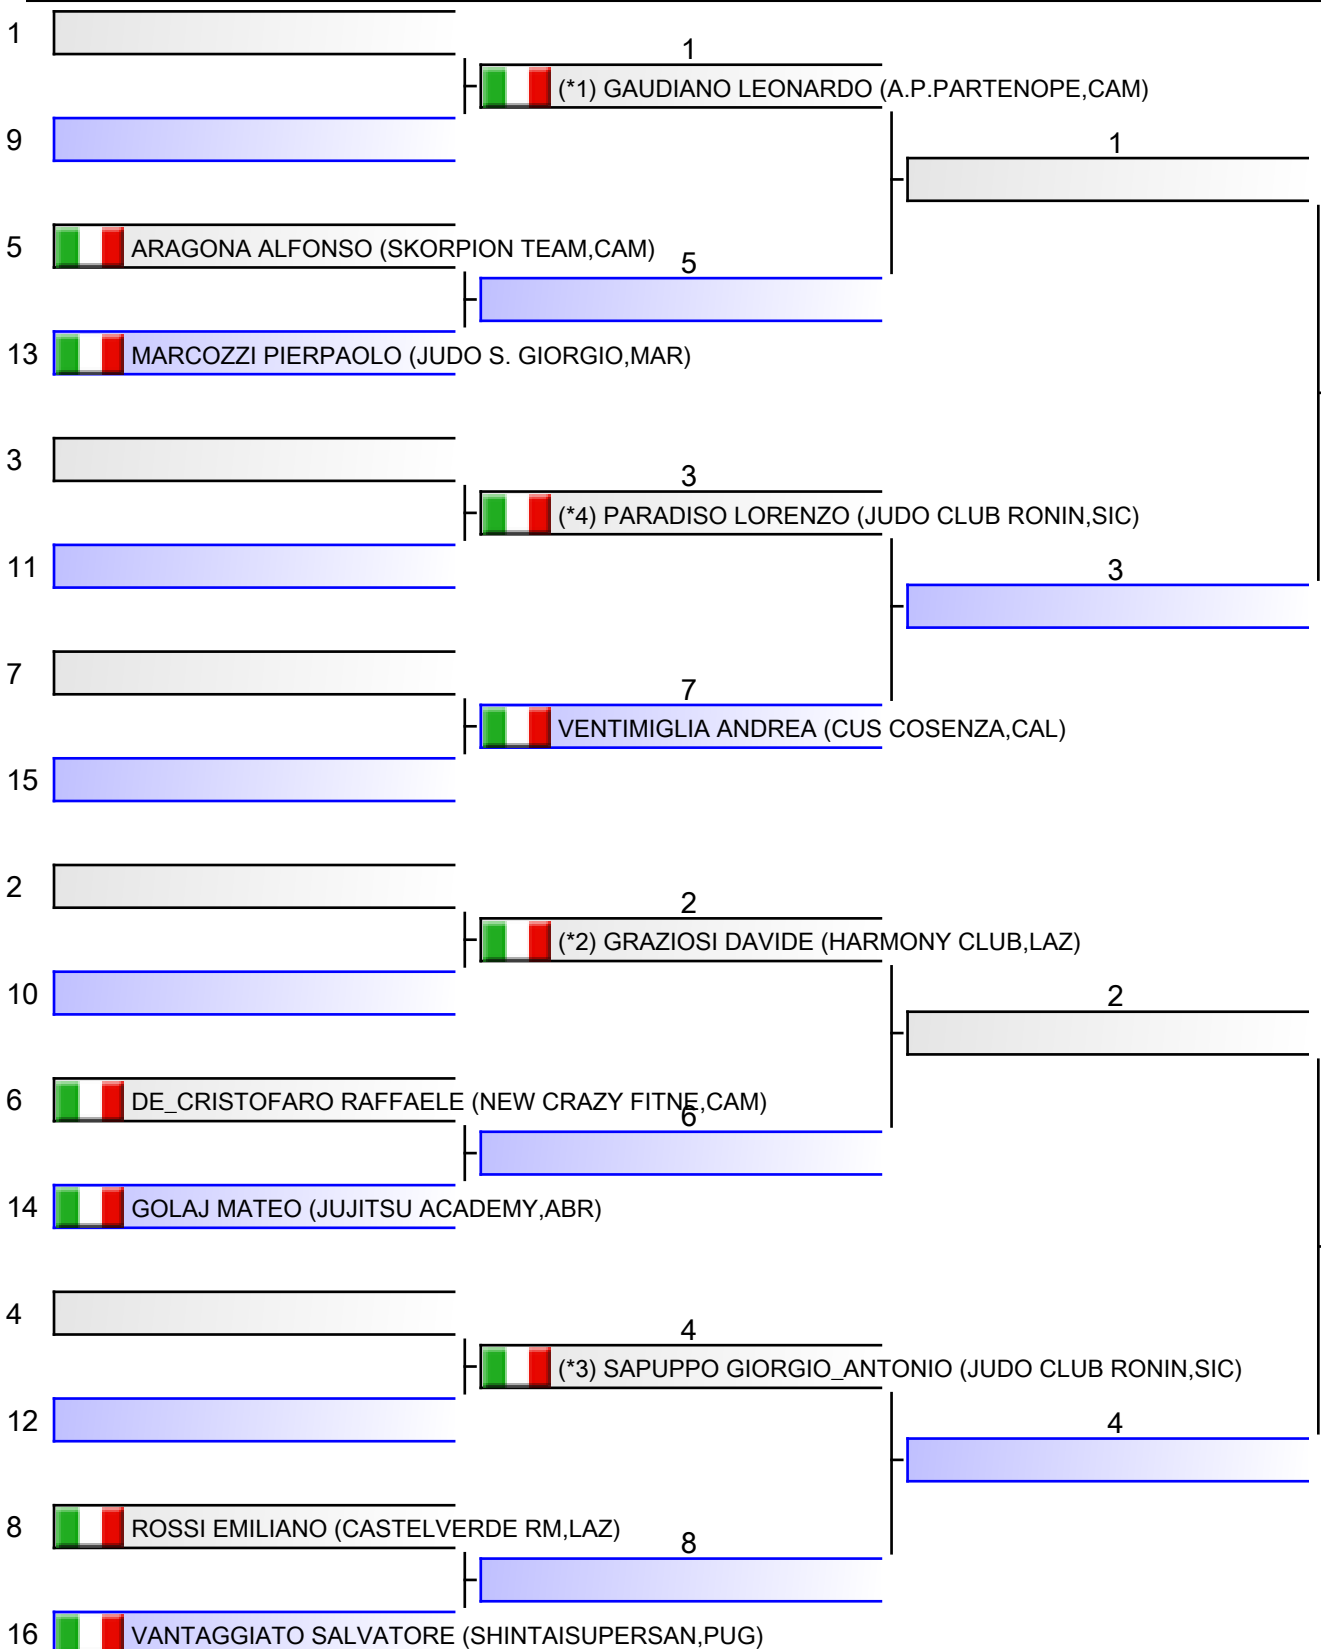

Tatami

Pool
1/2

U15 F -57 KG

21° TROFEO INTERNAZIONALE CITTÀ DI L AQUILA - TROFEO ITALIA ESORDIENTI B, Viale delle Fiamme Gialle, 20, 67100 Coppito AQ, ITA

Tatami

Pool
2/2

U15 F -63 KG

21° TROFEO INTERNAZIONALE CITTÀ DI L AQUILA - TROFEO ITALIA ESORDIENTI B, Viale delle Fiamme Gialle, 20, 67100 Coppito AQ, ITA

Tatami

Pool
1/1

U15 F -70 KG

21° TROFEO INTERNAZIONALE CITTÀ DI L AQUILA - TROFEO ITALIA ESORDIENTI B, Viale delle Fiamme Gialle, 20, 67100 Coppito AQ, ITA

Tatami

Pool
1/1

[Original]

Referees:

U15 M +81 KG

21° TROFEO INTERNAZIONALE CITTÀ DI L AQUILA - TROFEO ITALIA ESORDIENTI B, Viale delle Fiamme Gialle, 20, 67100 Coppito AQ, ITA

Tatami

Pool
1/1

Final

[Original]

*Seeded

Referees:			