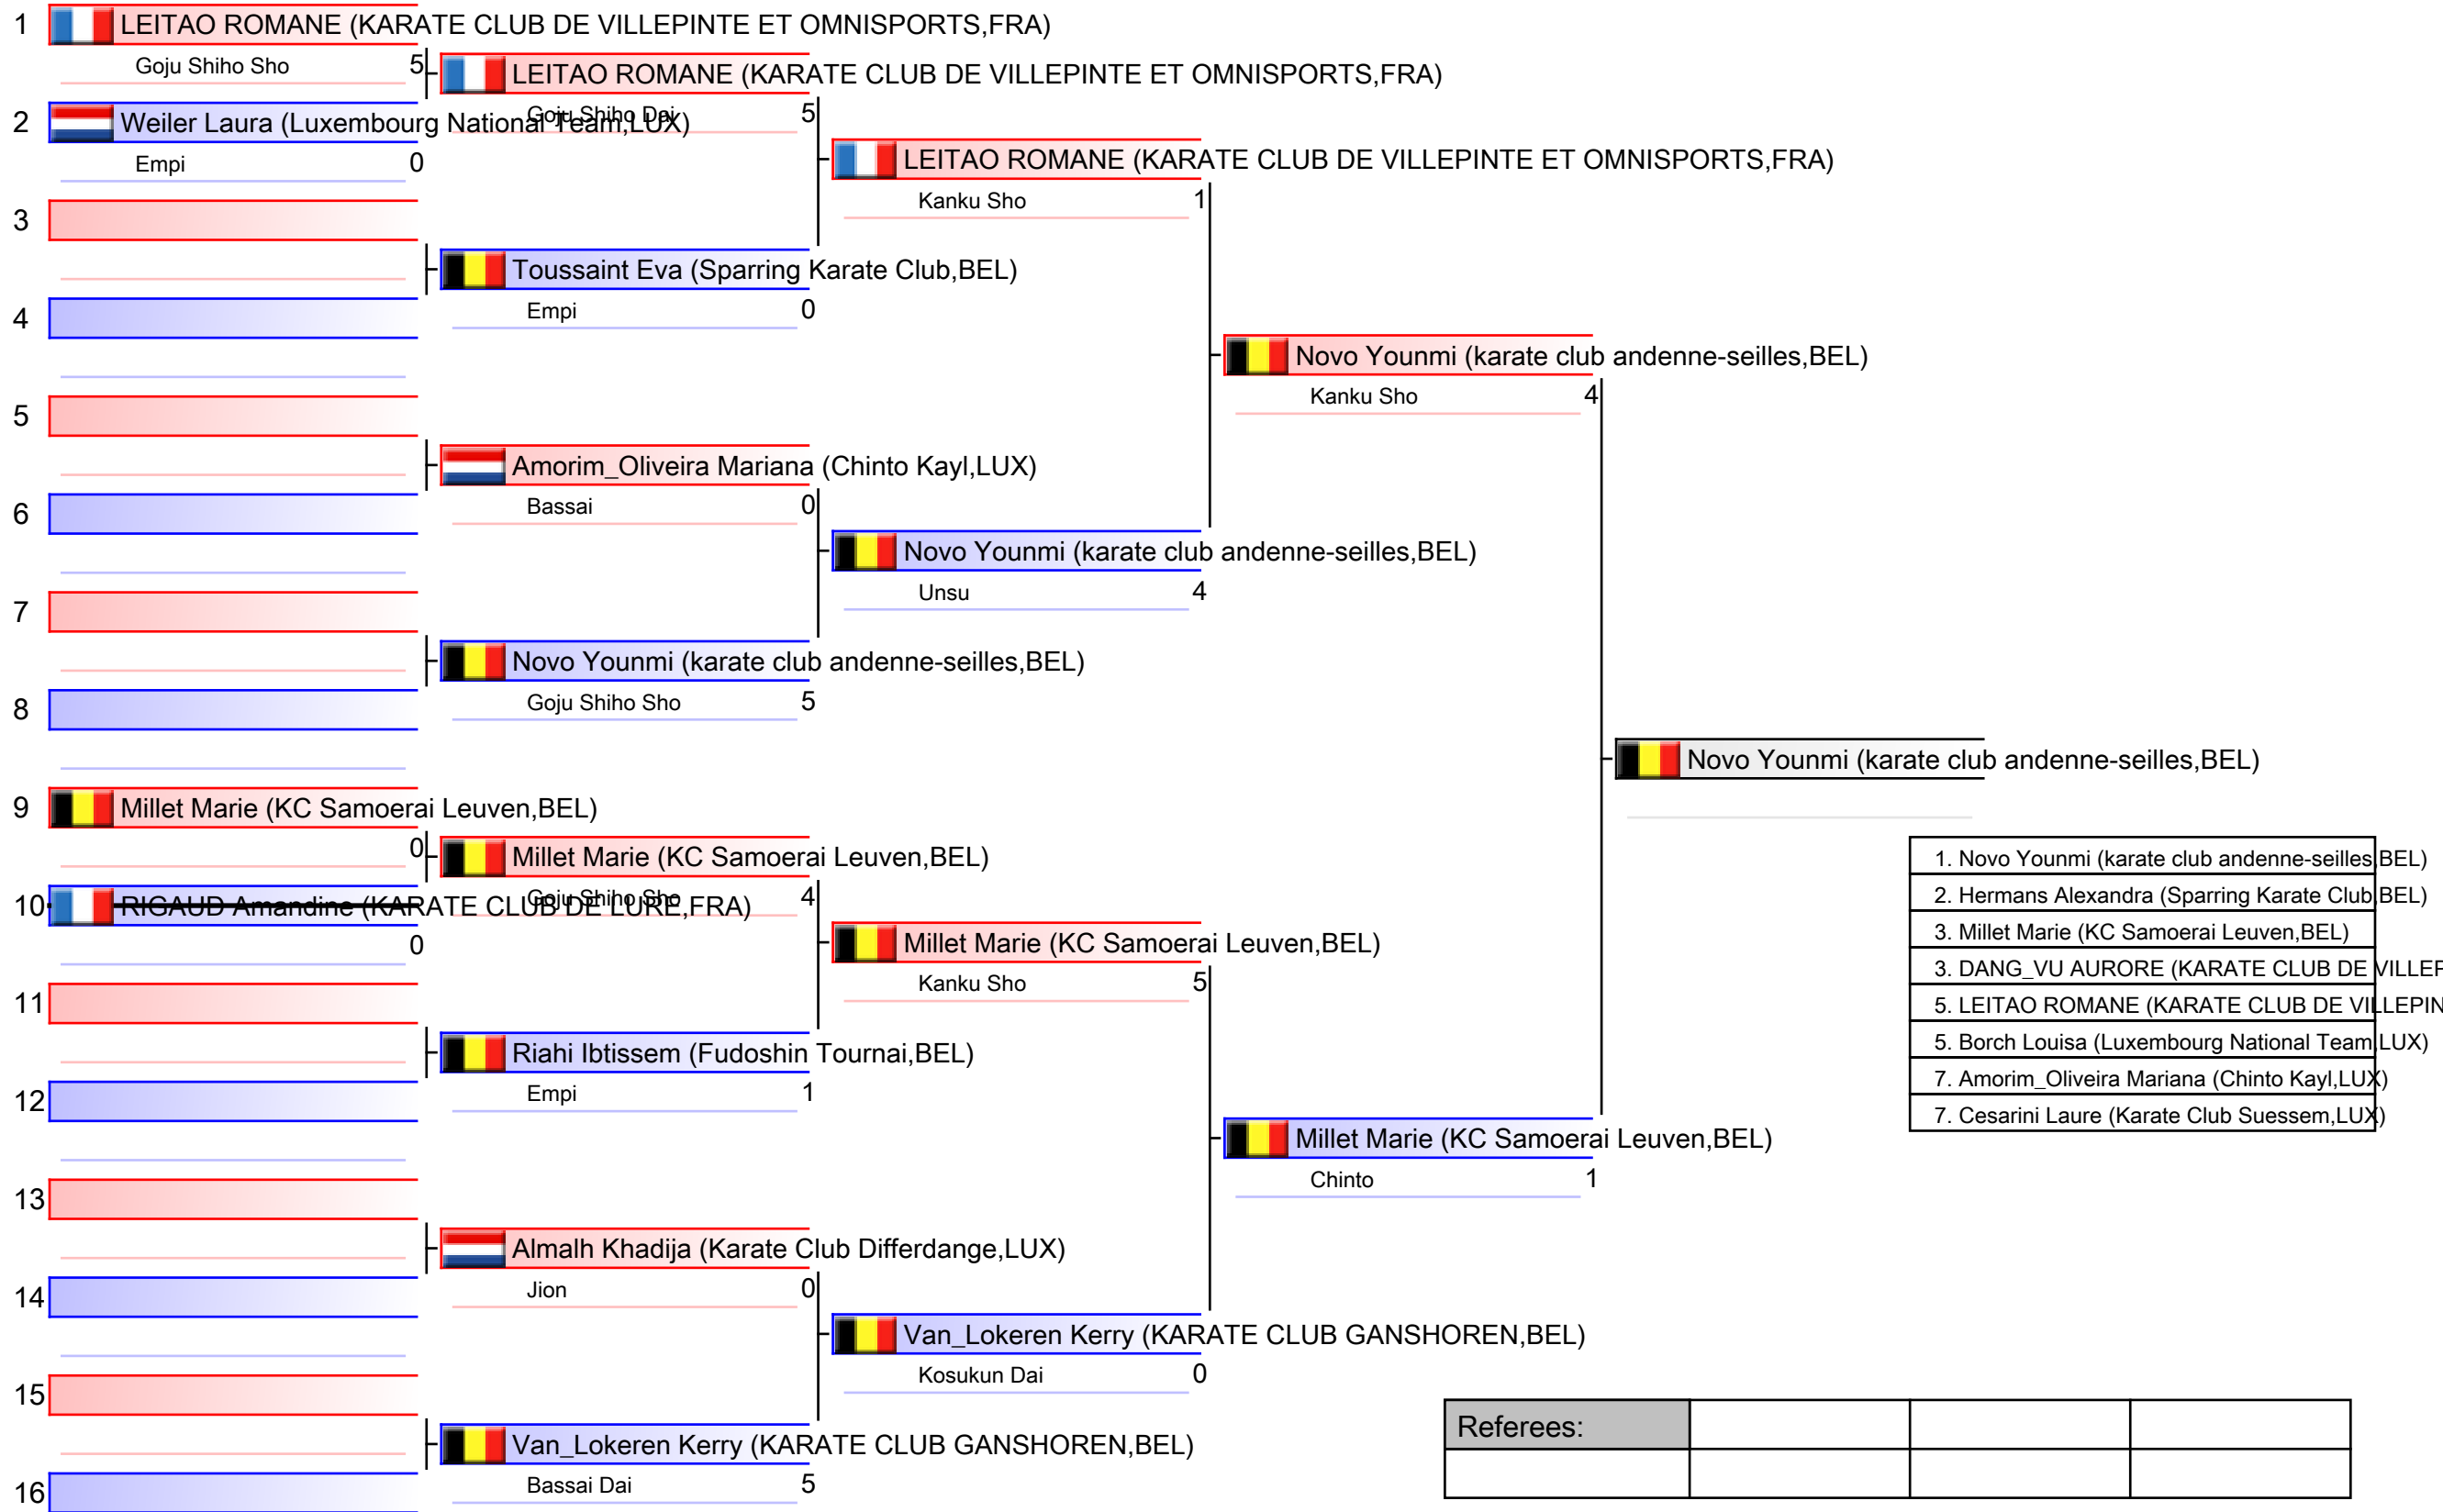

Tatami
2 11:05

Pool
2/2

Kata Female U16 [14-15 year]

13th Coupe Milon - Kata and Kumite, 4 rue Polk, 3275 Bettembourg, Luxembourg, LUX

Tatami
3 09:20

Pool
1/2

- 1. Novo Younmi (karate club andenne-seilles, BEL)
- 2. Hermans Alexandra (Sparring Karate Club, BEL)
- 3. Millet Marie (KC Samoerai Leuven, BEL)
- 3. DANG_VU AURORE (KARATE CLUB DE VILLEPINTE ET OMNISPORTS, FRA)
- 5. LEITAO ROMANE (KARATE CLUB DE VILLEPINTE ET OMNISPORTS, FRA)
- 5. Borch Louisa (Luxembourg National Team, LUX)
- 7. Amorim_Oliveira Mariana (Chinto Kayl, LUX)
- 7. Cesarini Laure (Karate Club Suessem, LUX)