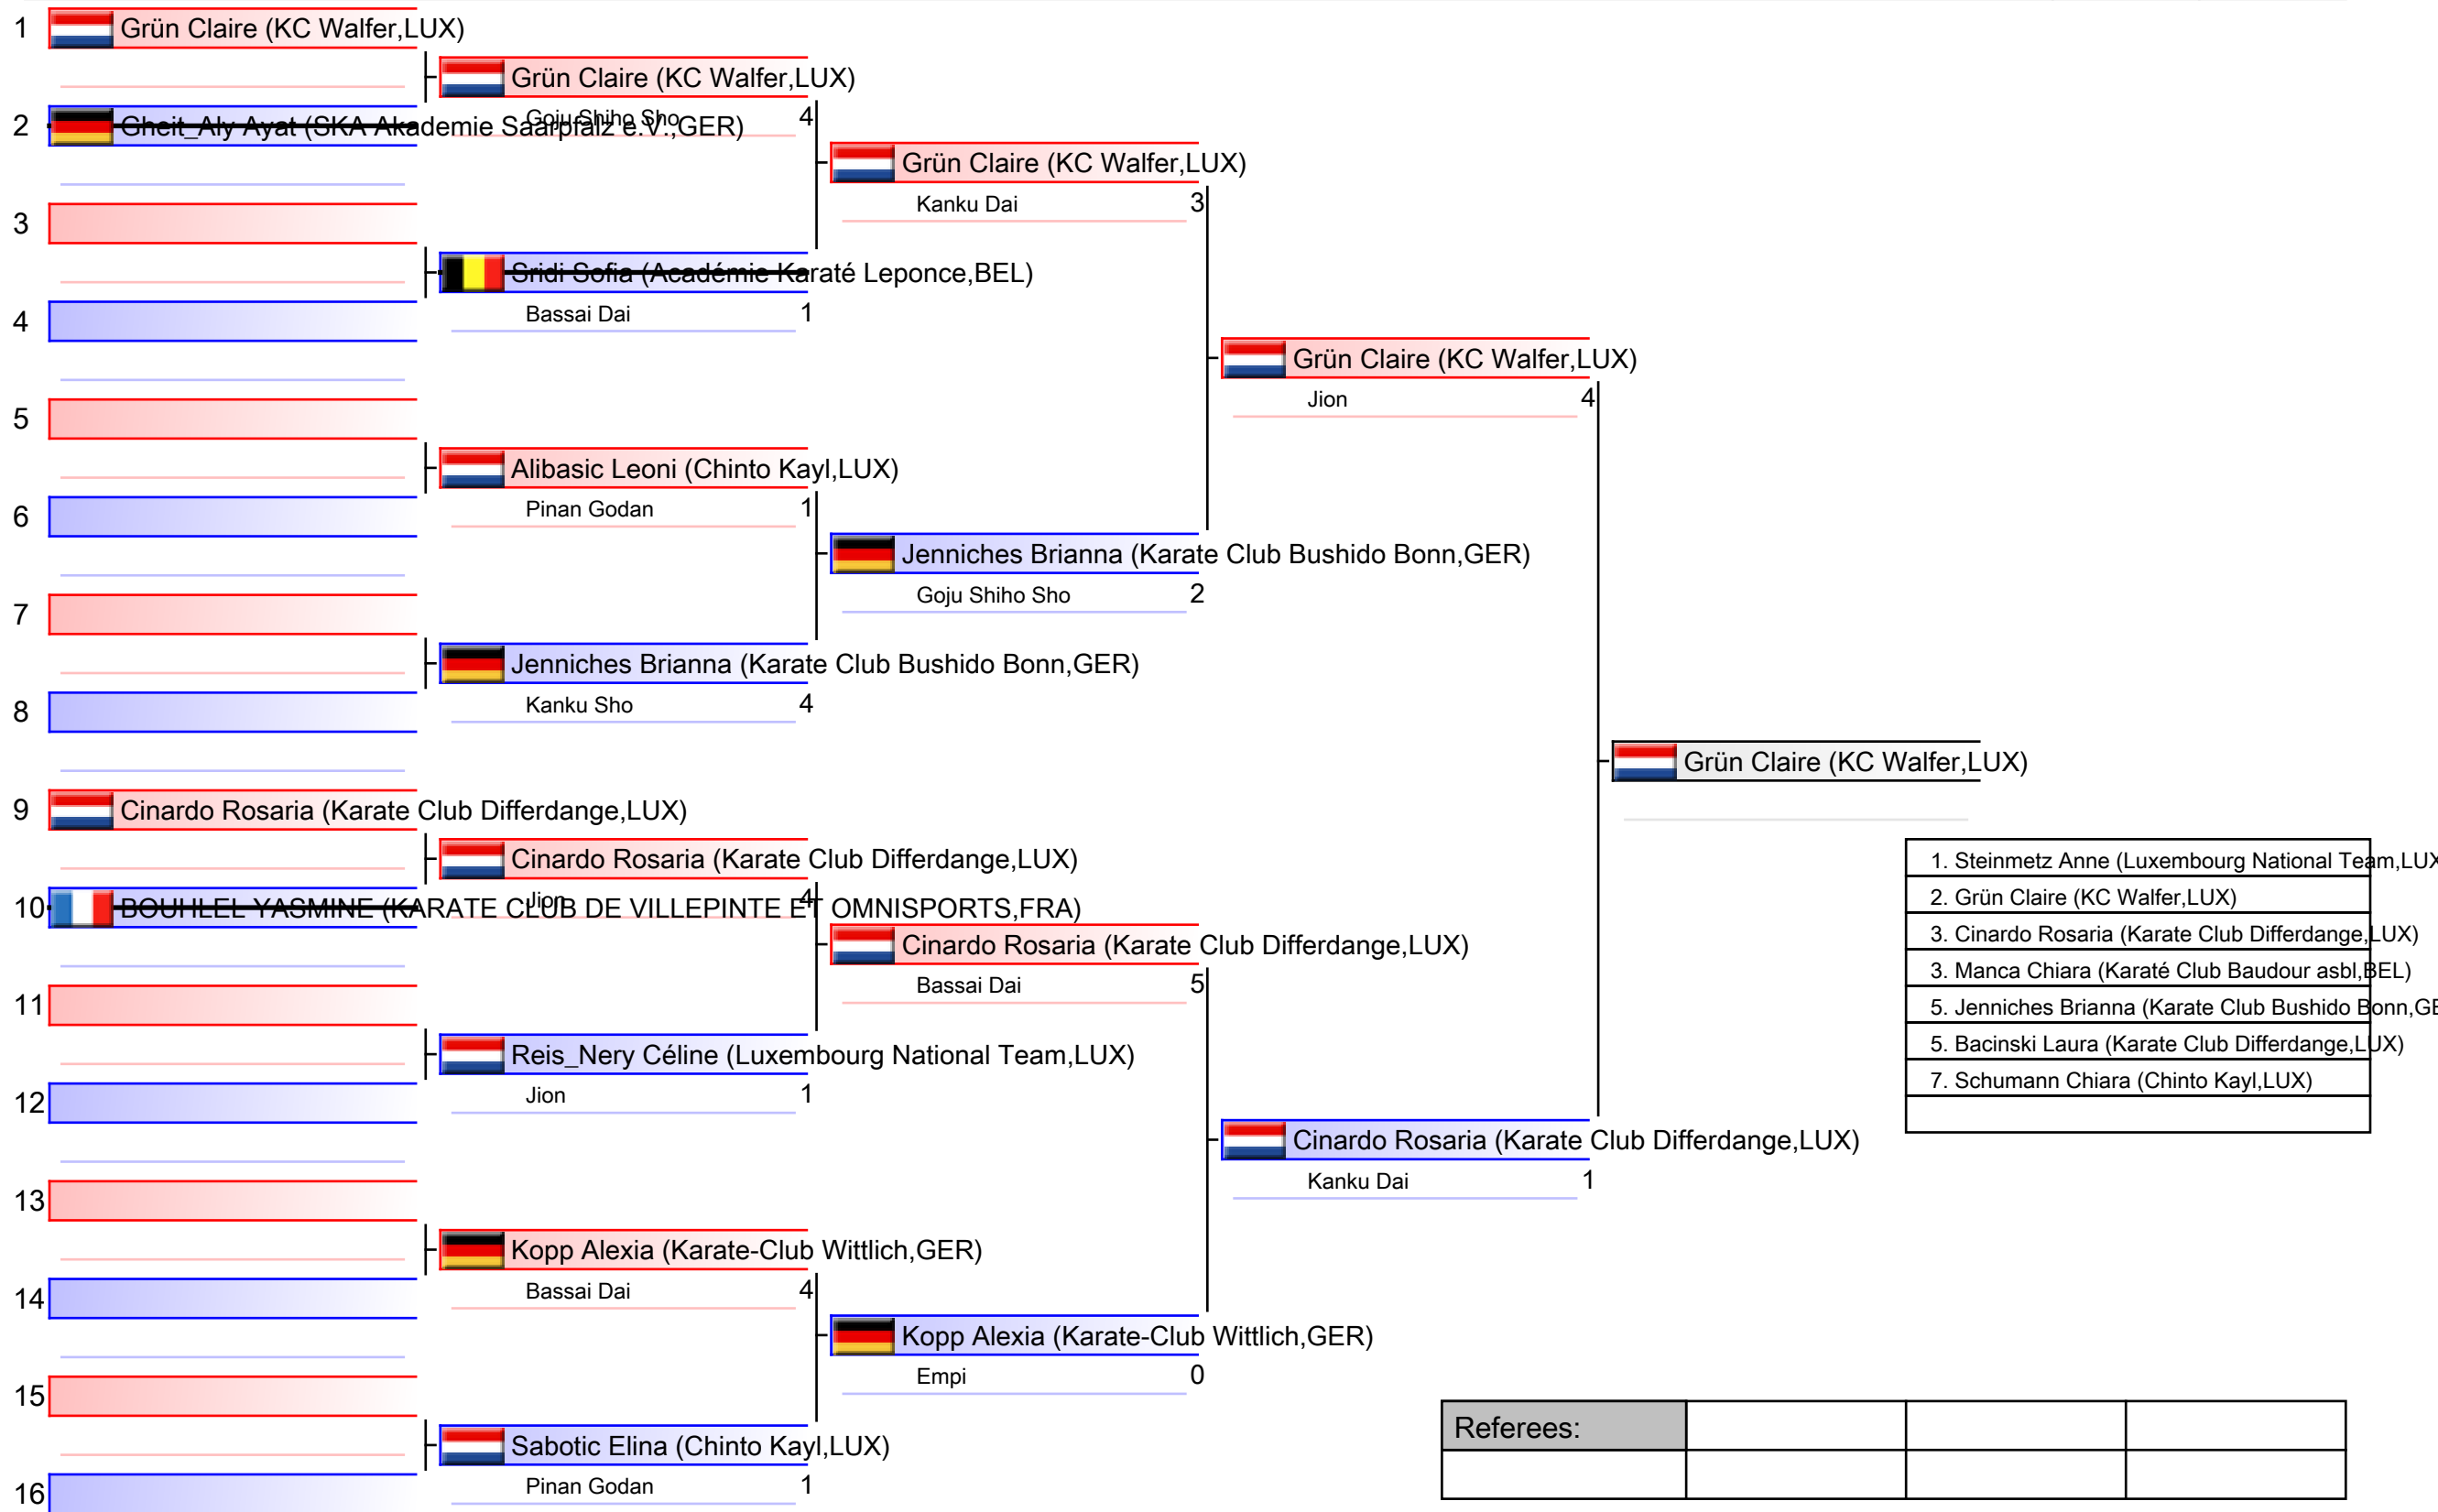

Tatami
2 11:05

Pool
2/2

Kata Female U16 [14-15 year]

13th Coupe Milon - Kata and Kumite, 4 rue Polk, 3275 Bettembourg, Luxembourg, LUX

Tatami
3 09:20

Pool
1/2

- 1. Novo Younmi (karate club andenne-seilles, BEL)
- 2. Hermans Alexandra (Sparring Karate Club, BEL)
- 3. Millet Marie (KC Samoerai Leuven, BEL)
- 3. DANG_VU AURORE (KARATE CLUB DE VILLEPINTE ET OMNISPORTS, FRA)
- 5. LEITAO ROMANE (KARATE CLUB DE VILLEPINTE ET OMNISPORTS, FRA)
- 5. Borch Louisa (Luxembourg National Team, LUX)
- 7. Amorim_Oliveira Mariana (Chinto Kayl, LUX)
- 7. Cesarini Laure (Karate Club Suessem, LUX)