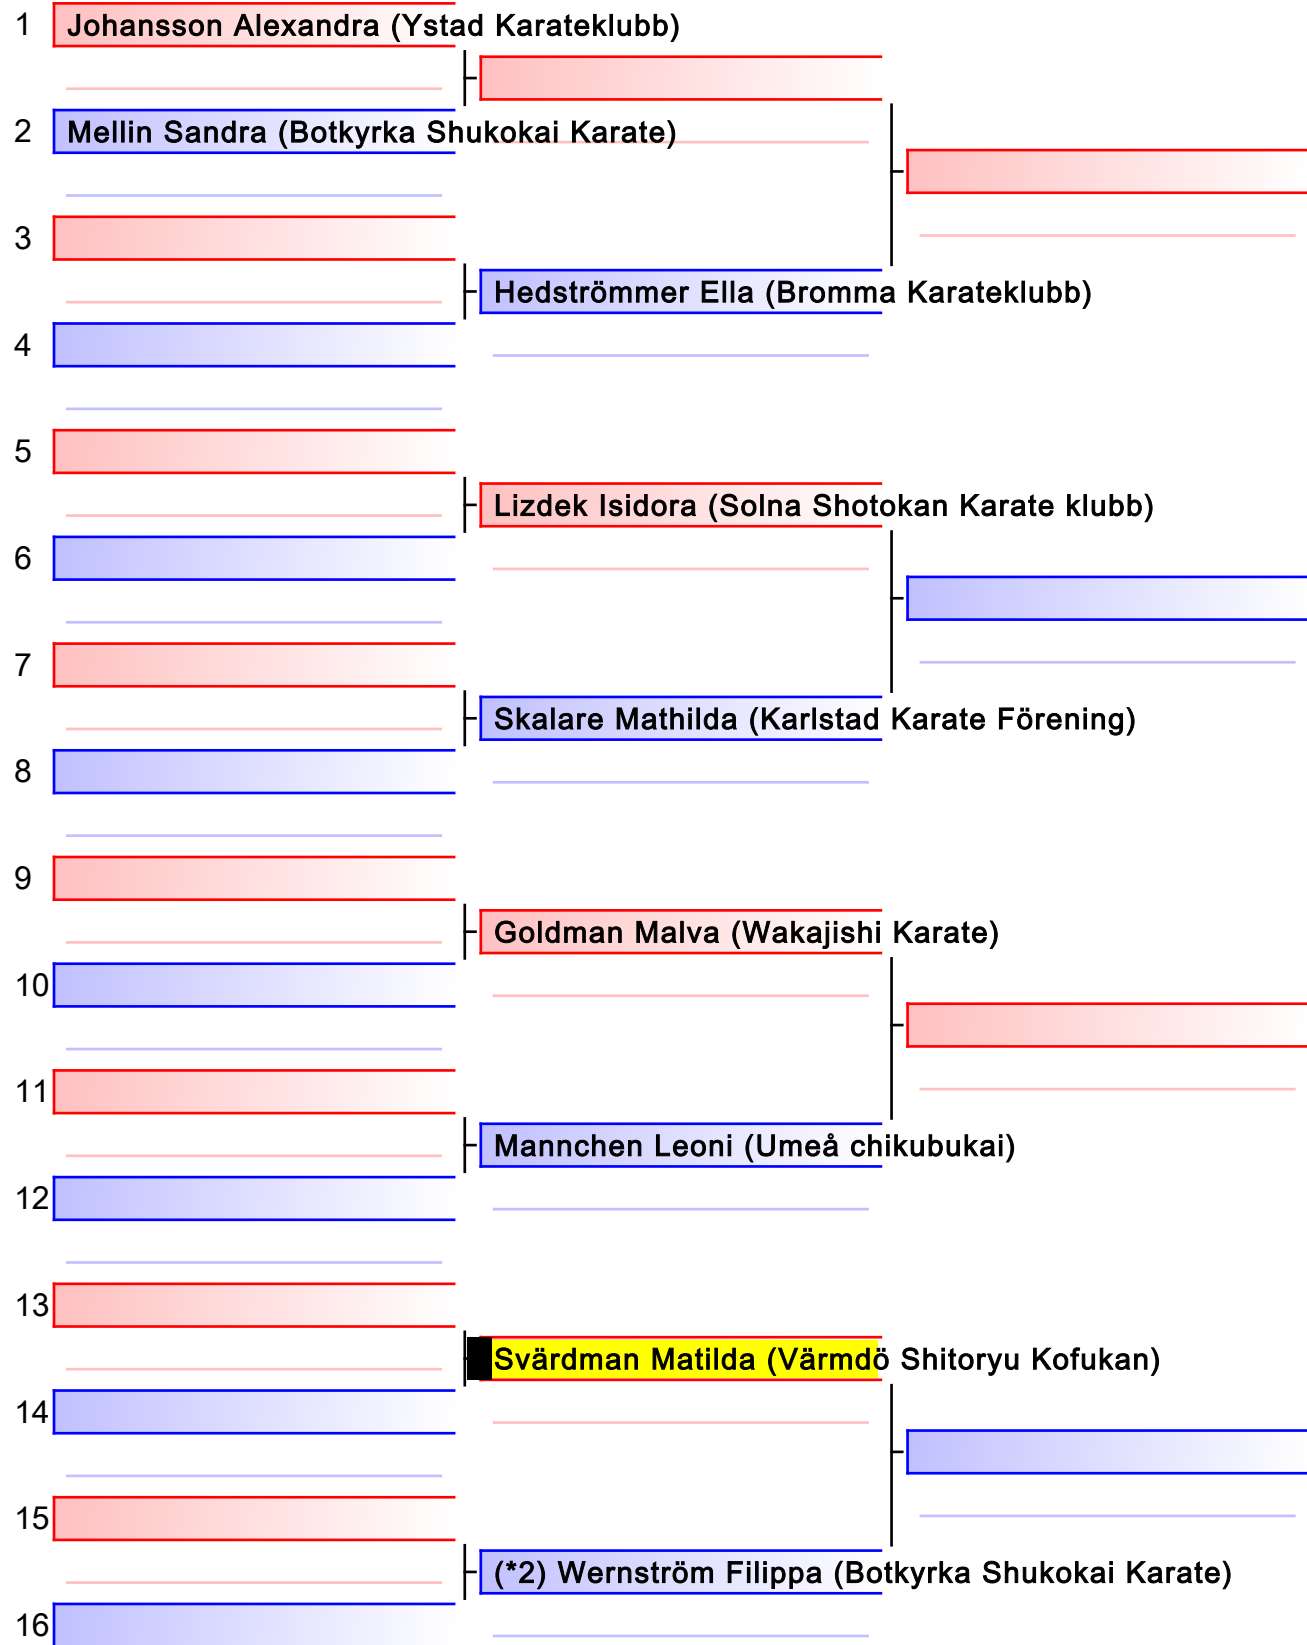

Kata Kadett Dam

SVENSKA MÄSTERSKAPEN I KARATE 2018, Solnahallen, Ankdammsgatan 46, 171 67 Solna, SWE - Värmdö Shitoryu Kofukan

Tatami
1 17:00

Pool
1/2

Svenska Karateförbundet

[Original]

*Seeded

Kata Kadett Dam

SVENSKA MÄSTERSKAPEN I KARATE 2018, Solnahallen, Ankdammsgatan 46, 171 67 Solna, SWE - Värmdö Shitoryu Kofukan

Tatami
2 17:00

Pool
2/2

1
2
3
4
5
6
7
8
9
10
11
12
13
14
15
16

Zetterström Lydia (Karateklubb Elit)