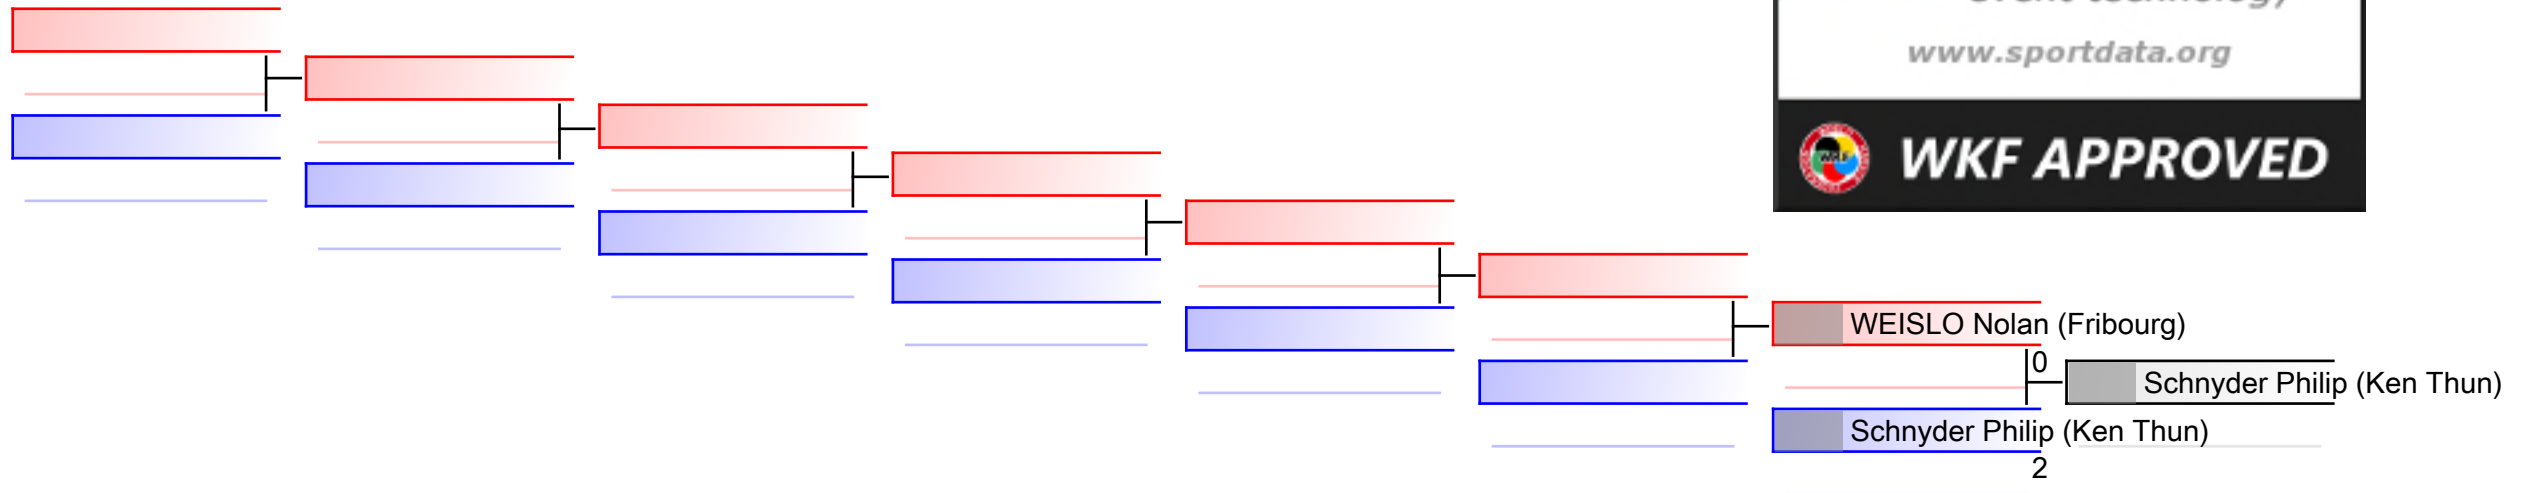

Tatami  
4 16:30

Pool  
1