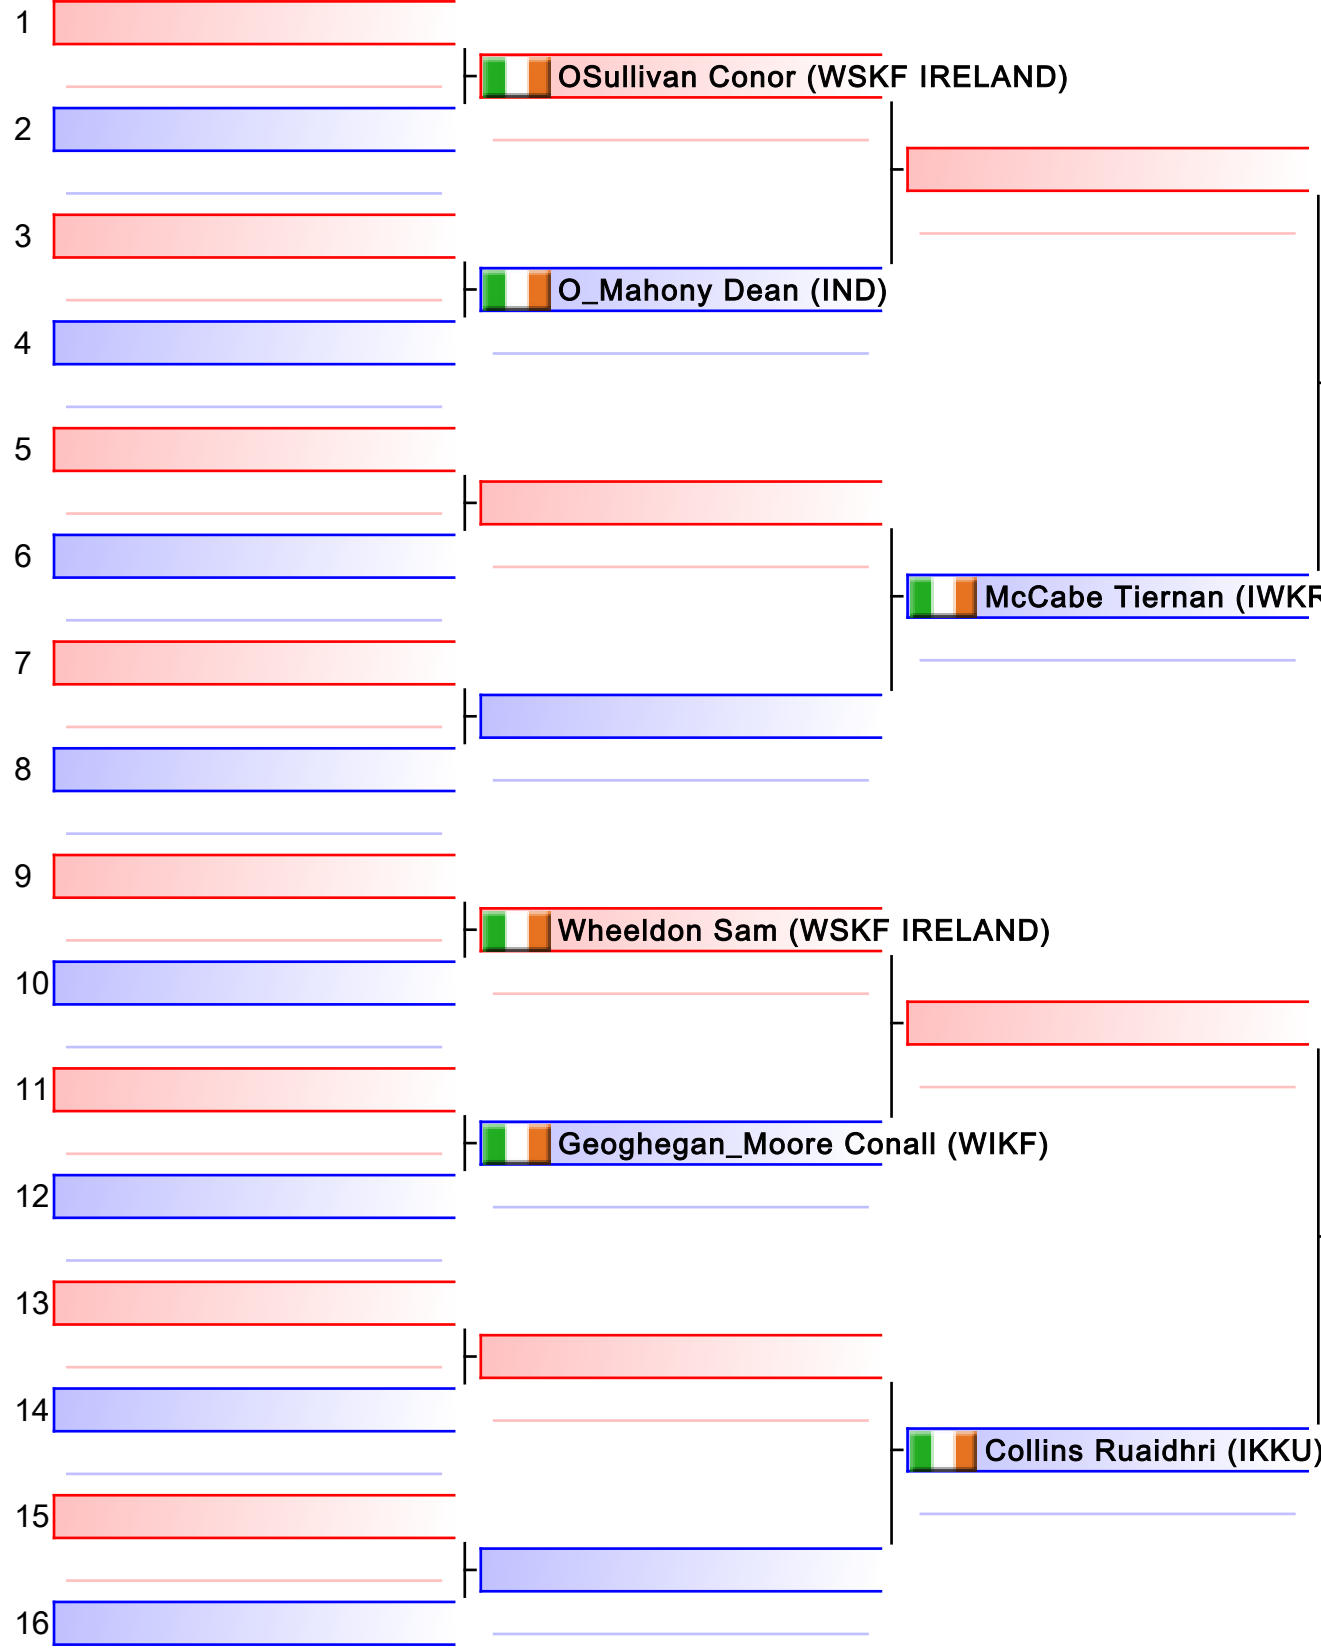

[Original]

Referees: