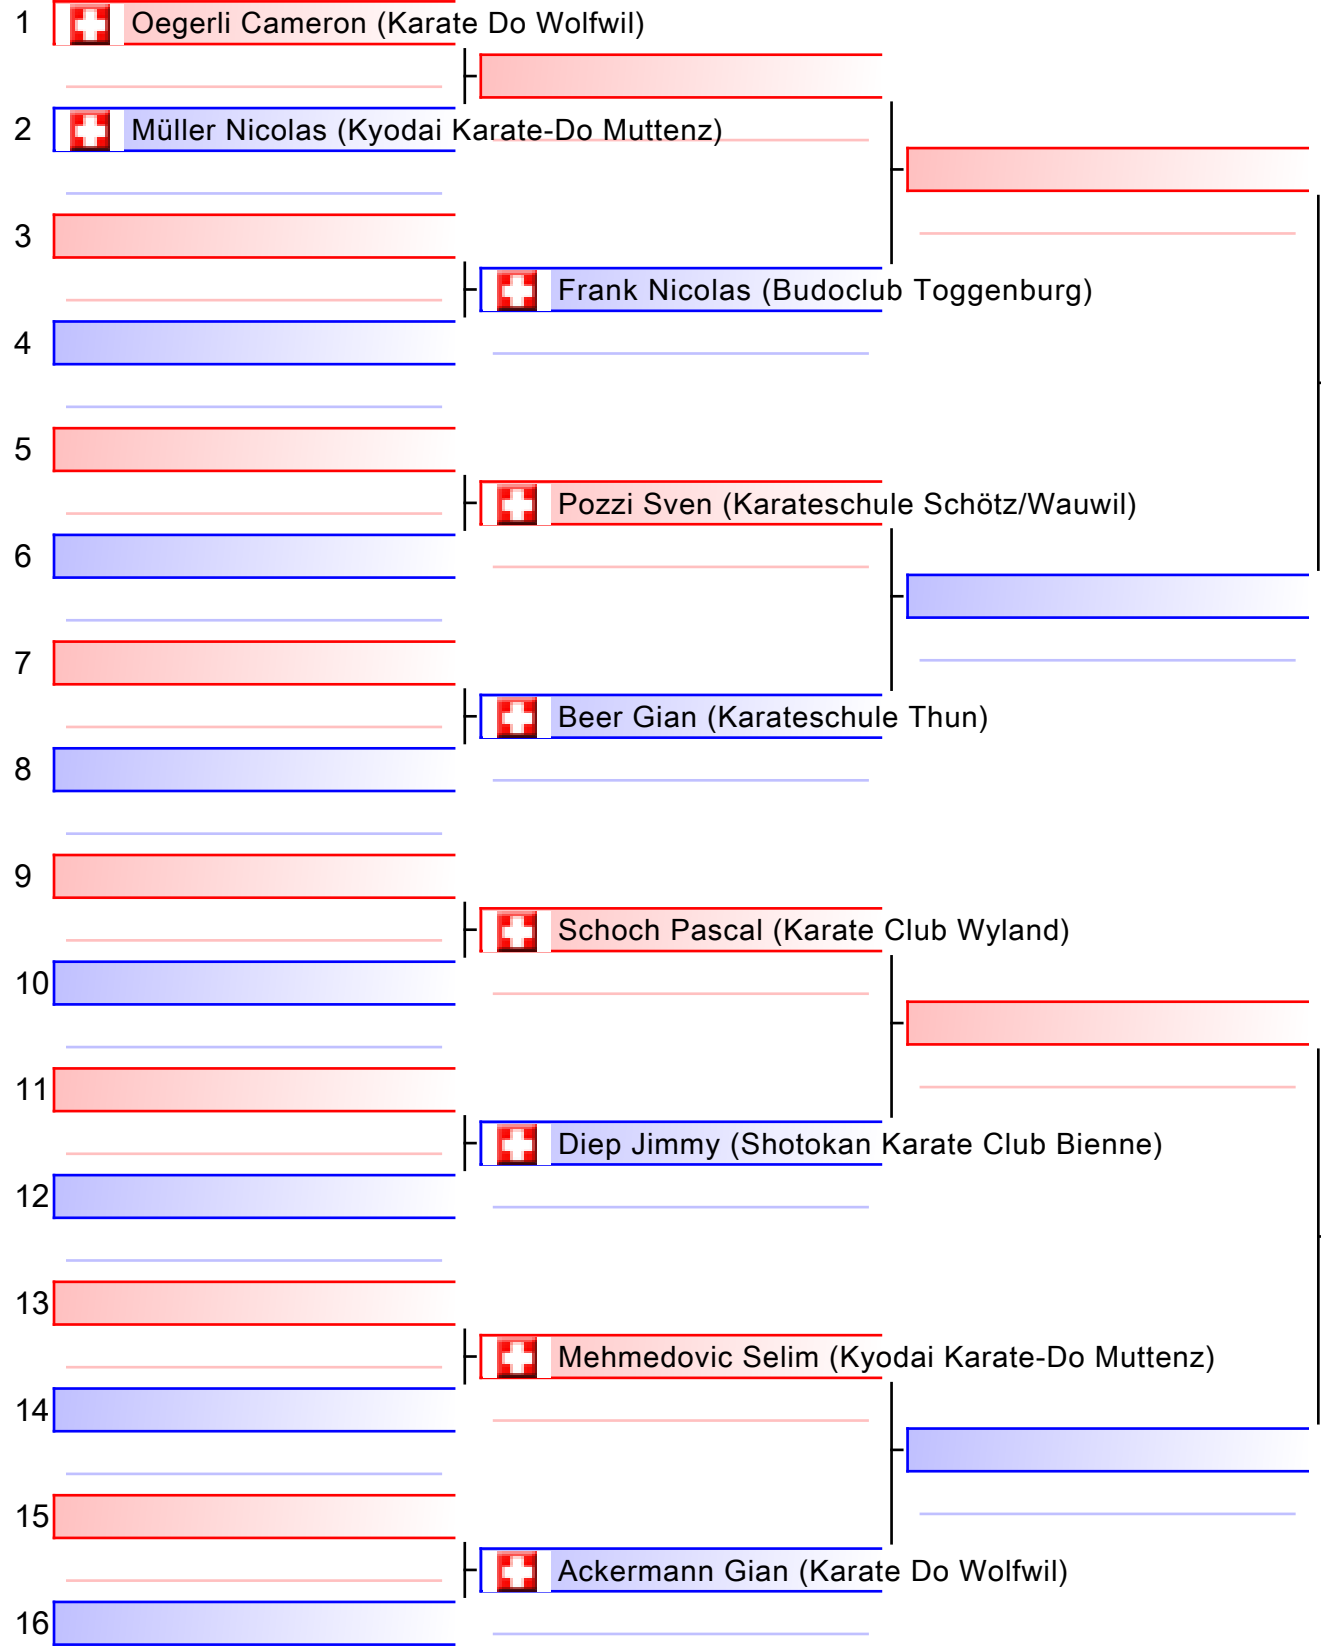

[Original]

Referees:			

Kata Einzel Herren +18 ab 5 kyu

SKR Ippon-Shobu Cup 2018 in Muttenz, Baselland, Sporthalle Kriegacker, Gründenstrasse 32, 4132 Muttenz, SUI

Tatami
2 14:43

Pool
1/1

Finale

[Original]

Referees:			

Kata Einzel Herren U16 6-4 Kyu

SKR Ippon-Shobu Cup 2018 in Muttenz, Baselland, Sporthalle Kriegacker, Gründenstrasse 32, 4132 Muttenz, SUI

Tatami
3 14:30

Pool
1/1

[Original]

Referees:			

Kata Einzel Herren U16 ab 6 Kyu

SKR Ippon-Shobu Cup 2018 in Muttenz, Baselland, Sporthalle Kriegacker, Gründenstrasse 32, 4132 Muttenz, SUI

Tatami
3 14:58

Pool
1/1

[Original]

Referees:			

Kata Einzel Herren U18 ab 6 kyu

SKR Ippon-Shobu Cup 2018 in Muttenz, Baselland, Sporthalle Kriegacker, Gründenstrasse 32, 4132 Muttenz, SUI

Tatami
1 14:47

Pool
1/1

Finale

[Original]

Referees:			

Kumite Ippon Shobu Damen +18 ab 5 Kyu Open

SKR Ippon-Shobu Cup 2018 in Muttenz, Baselland, Sporthalle Kriegacker, Gründenstrasse 32, 4132 Muttenz, SUI

Tatami
3 15:26