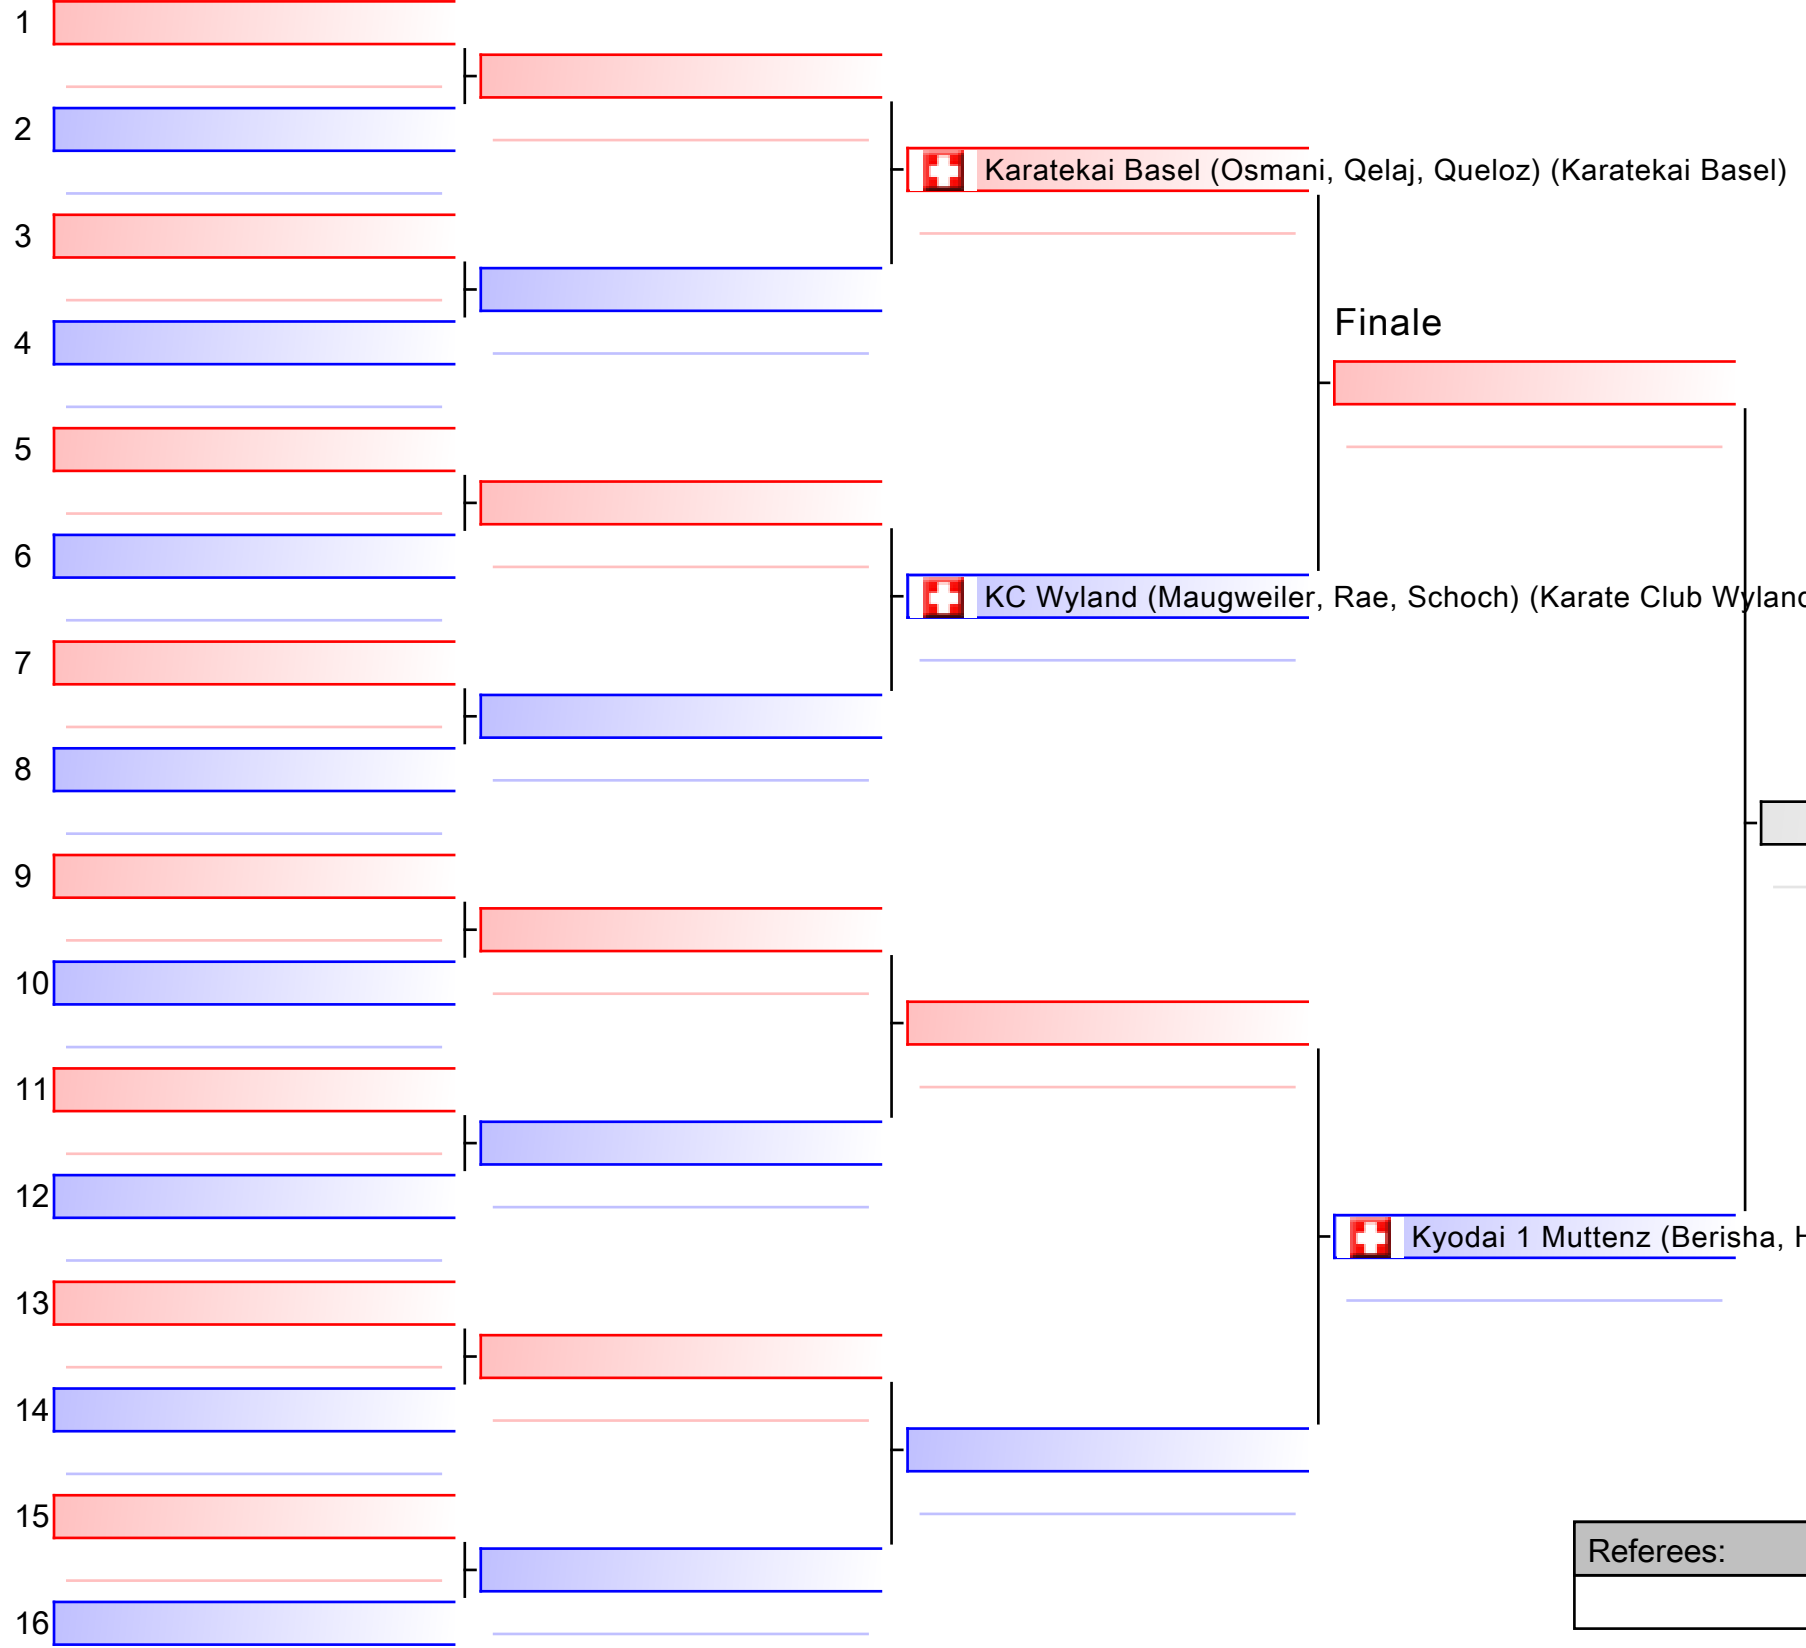

Finale

[Original]

Referees:			

Team Kumite U16/U18 Herren

SKR Ippon-Shobu Cup 2018 in Muttenz, Baselland, Sporthalle Kriegacker, Gründenstrasse 32, 4132 Muttenz, SUI

Tatami
1 17:47

Pool
1/1

Finale