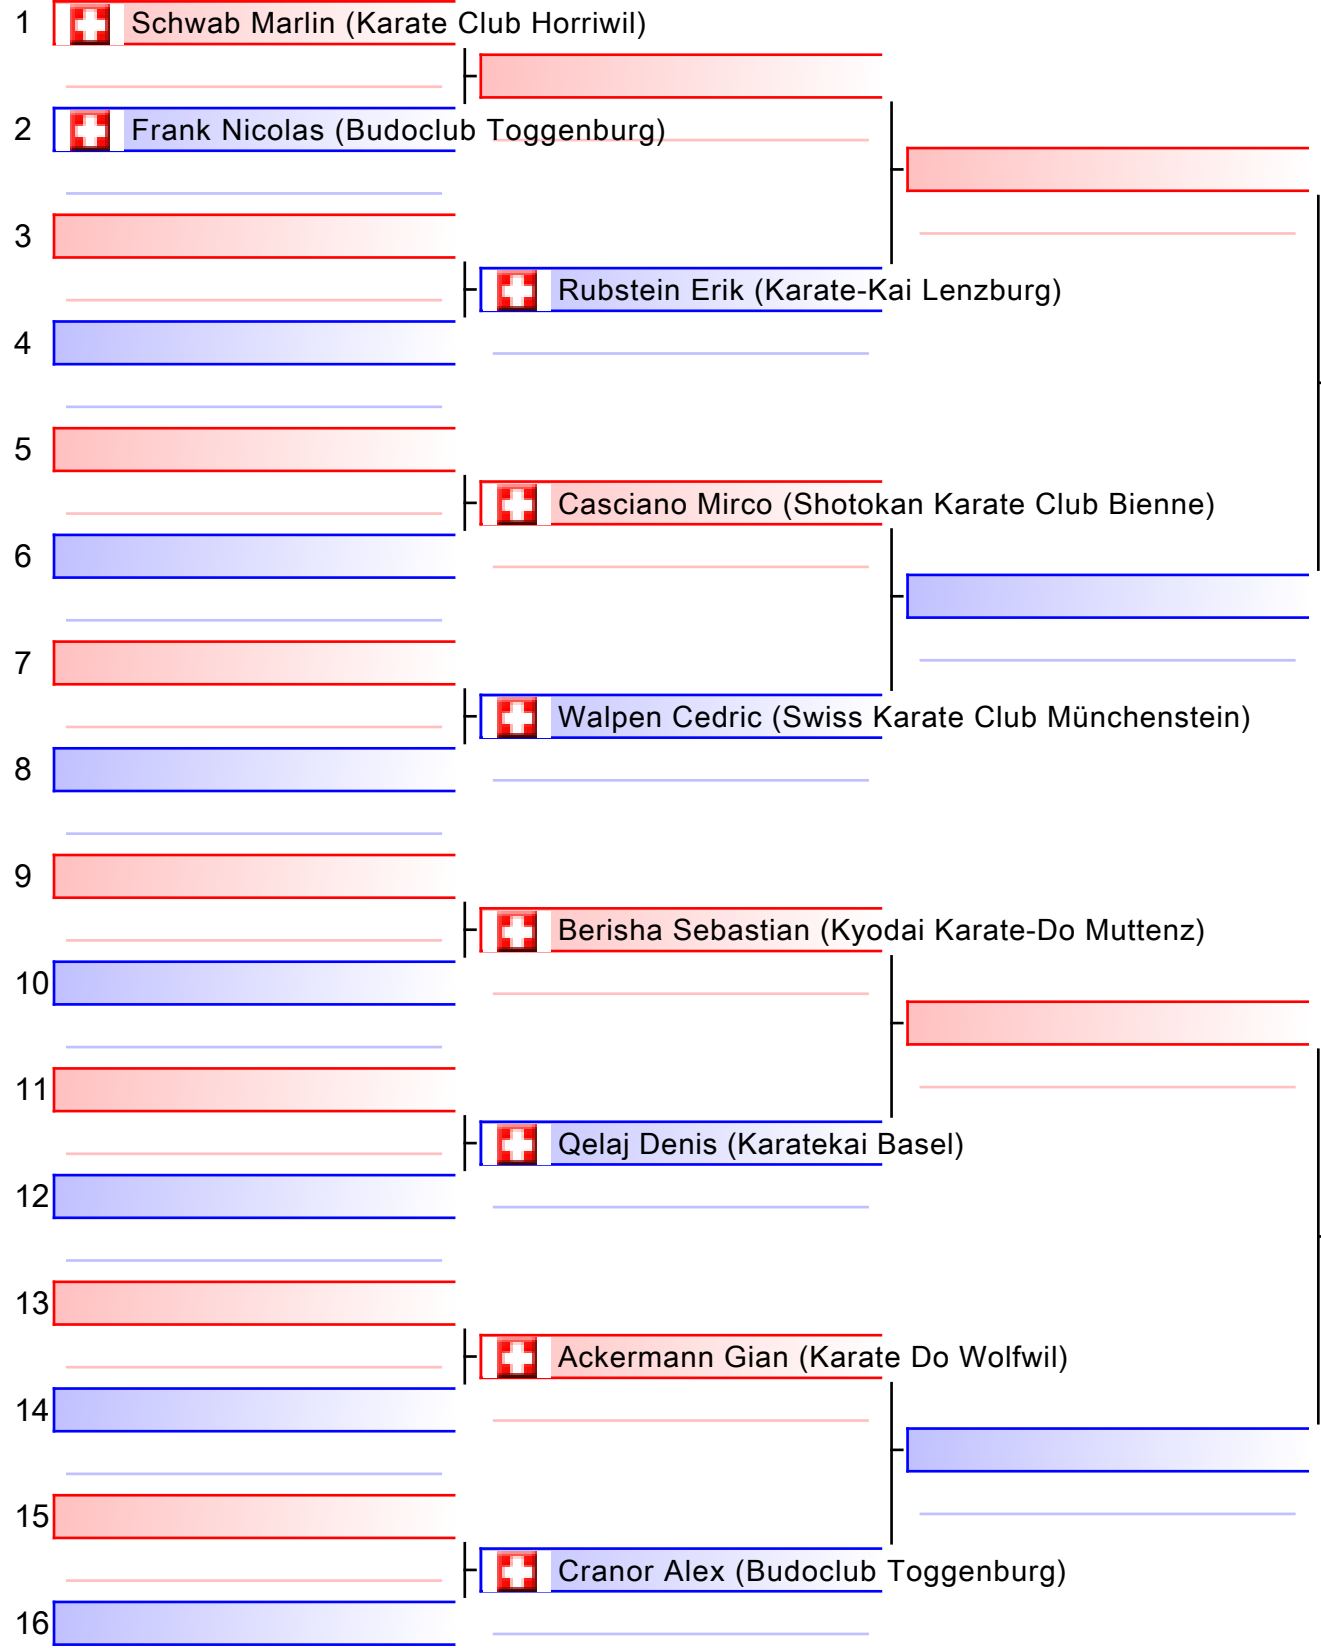

Tatami
1 14:17

Pool
1/1

[Original]

Referees:			

Kata Einzel Damen U18 ab 6 kyu

SKR Ippon-Shobu Cup 2018 in Muttenz, Baselland, Sporthalle Kriegacker, Gründenstrasse 32, 4132 Muttenz, SUI

Tatami
2 14:00

Pool
1/1

[Original]

Referees:			

Kata Einzel Herren +18 ab 5 kyu

SKR Ippon-Shobu Cup 2018 in Muttenz, Baselland, Sporthalle Kriegacker, Gründenstrasse 32, 4132 Muttenz, SUI

Tatami
2 14:43

Pool
1/1

Finale

[Original]

Referees:			

Kata Einzel Herren U16 6-4 Kyu

SKR Ippon-Shobu Cup 2018 in Muttenz, Baselland, Sporthalle Kriegacker, Gründenstrasse 32, 4132 Muttenz, SUI

Tatami
3 14:30

Pool
1/1

[Original]

Referees:			

Kata Einzel Herren U16 ab 6 Kyu

SKR Ippon-Shobu Cup 2018 in Muttenz, Baselland, Sporthalle Kriegacker, Gründenstrasse 32, 4132 Muttenz, SUI

Tatami
3 14:58

Pool
1/1

[Original]

Referees:			

Kata Einzel Herren U18 ab 6 kyu

SKR Ippon-Shobu Cup 2018 in Muttenz, Baselland, Sporthalle Kriegacker, Gründenstrasse 32, 4132 Muttenz, SUI