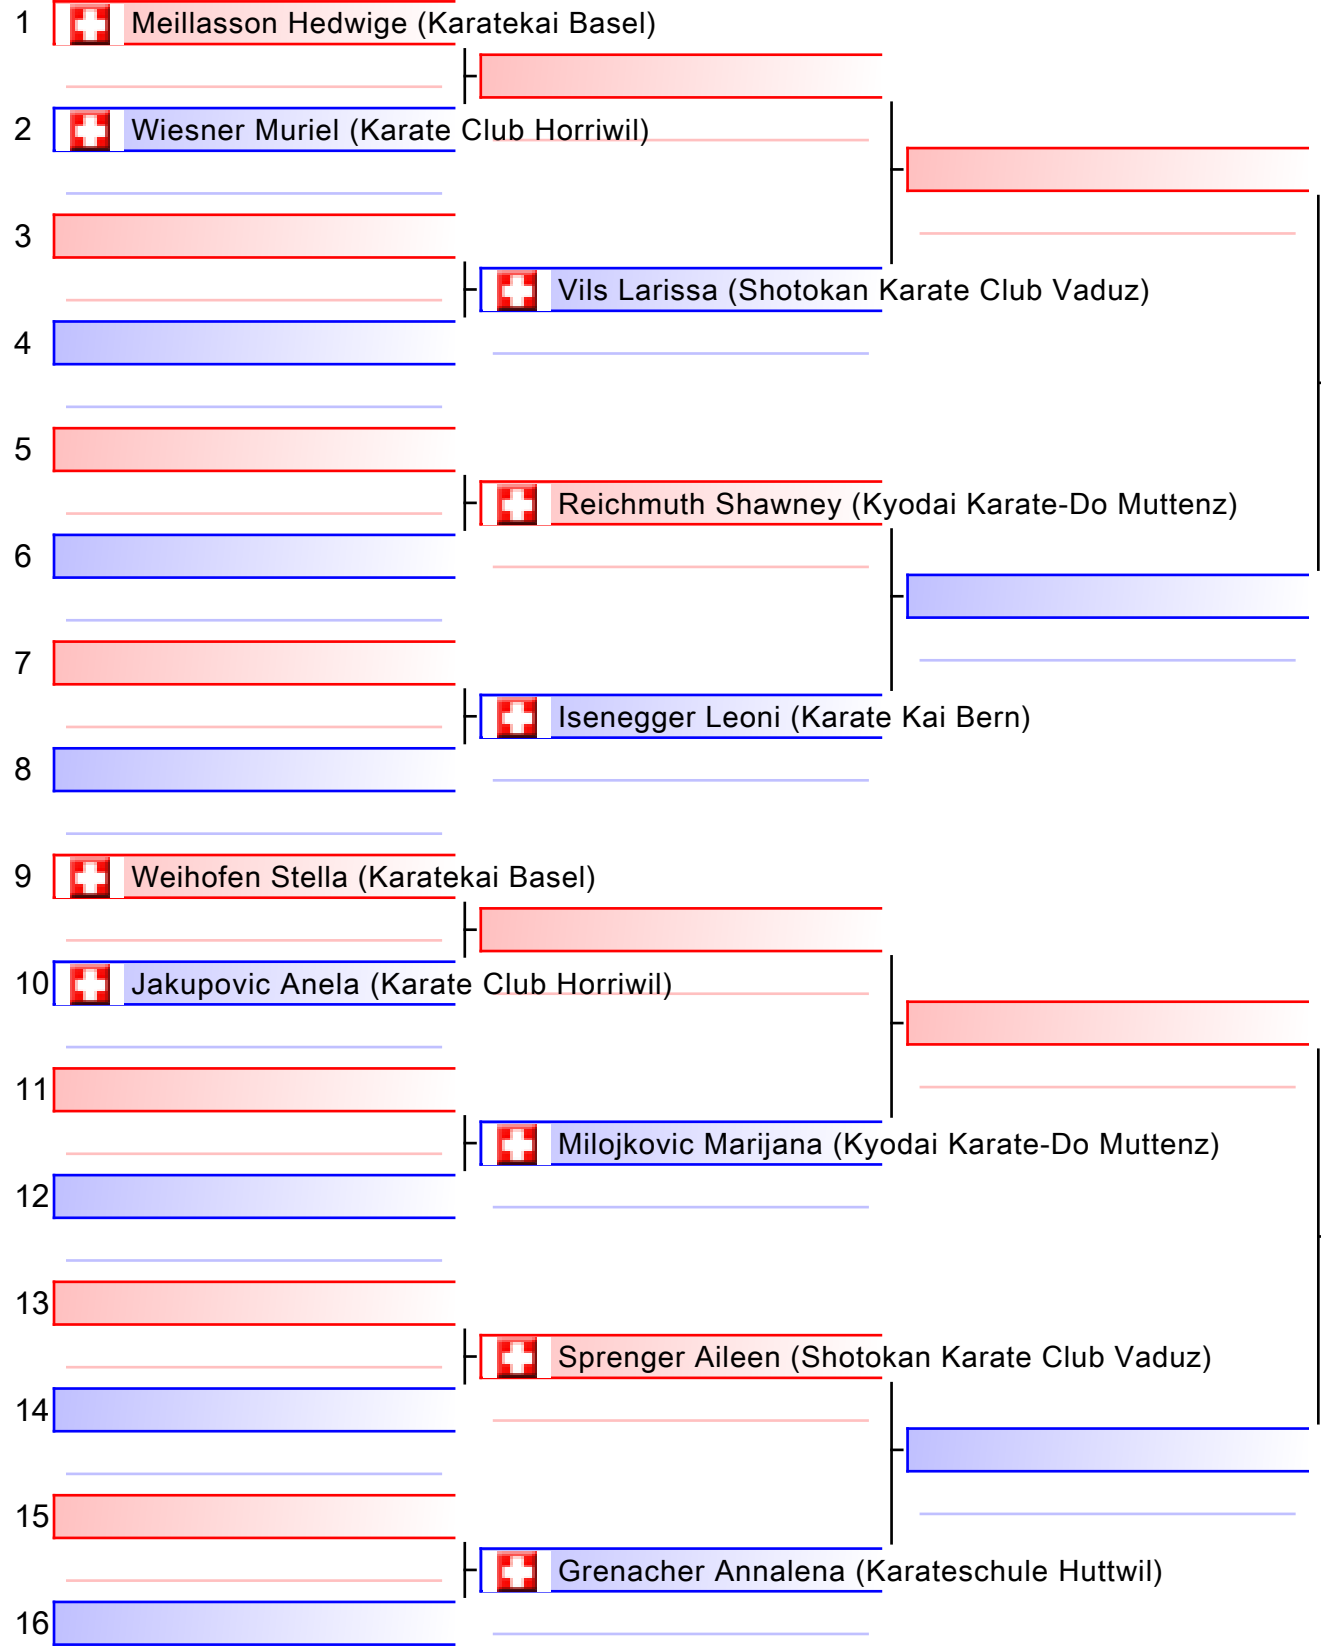

Kata Einzel Damen +18 ab 5 kyu

SKR Ippon-Shobu Cup 2018 in Muttenz, Baselland, Sporthalle Kriegacker, Gründenstrasse 32, 4132 Muttenz, SUI

Tatami
3 14:00

Pool
1/1

Finale

[Original]

Referees:			

Kata Einzel Damen U16 6-4 Kyu

SKR Ippon-Shobu Cup 2018 in Muttenz, Baselland, Sporthalle Kriegacker, Gründenstrasse 32, 4132 Muttenz, SUI

Tatami
1 14:00

Pool
1/1

[Original]

Referees:			

Kata Einzel Damen U16 ab 6 Kyu

SKR Ippon-Shobu Cup 2018 in Muttenz, Baselland, Sporthalle Kriegacker, Gründenstrasse 32, 4132 Muttenz, SUI

Tatami
1 14:17

Pool
1/1

[Original]

Referees:			

Kata Einzel Damen U18 ab 6 kyu

SKR Ippon-Shobu Cup 2018 in Muttenz, Baselland, Sporthalle Kriegacker, Gründenstrasse 32, 4132 Muttenz, SUI

Tatami
2 14:00

Pool
1/1