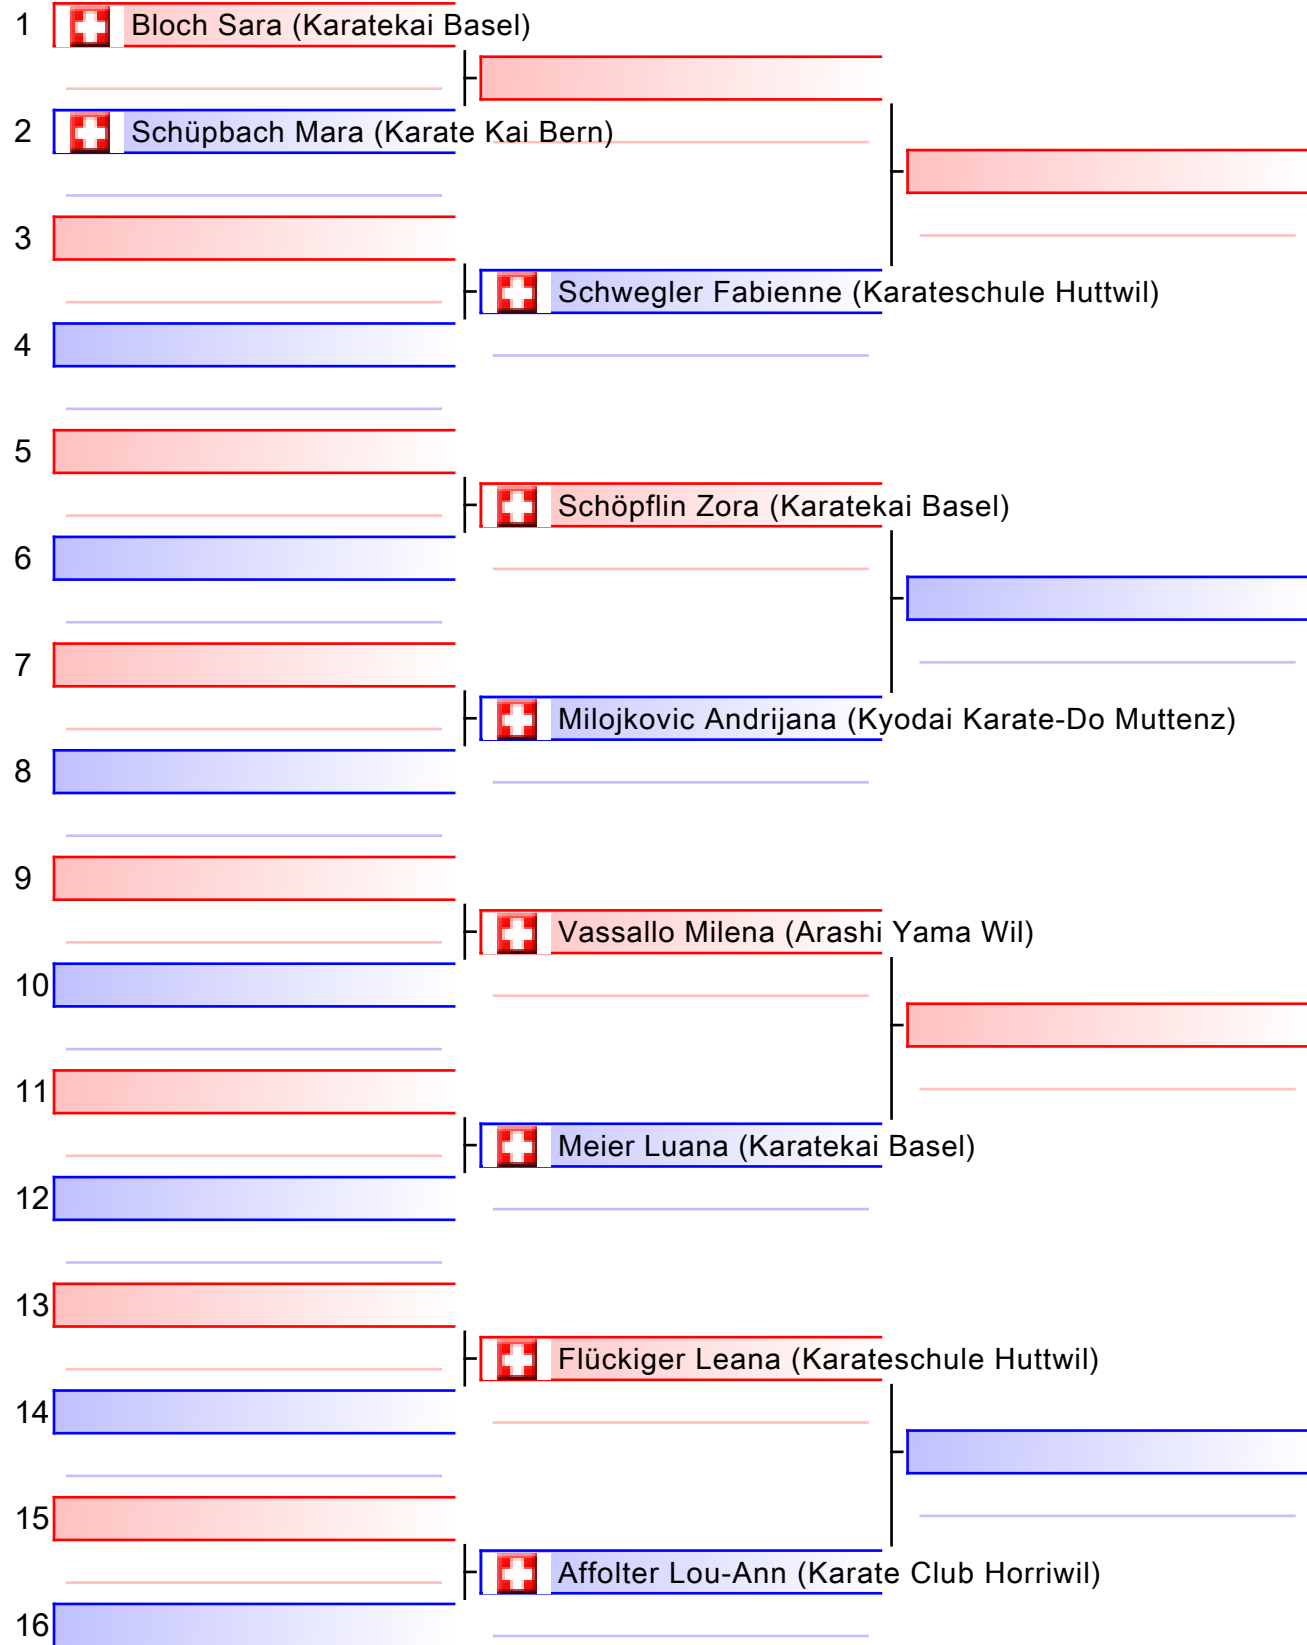

Kata Einzel Damen +18 ab 5 kyu

SKR Ippon-Shobu Cup 2018 in Muttenz, Baselland, Sporthalle Kriegacker, Gründenstrasse 32, 4132 Muttenz, SUI

Tatami
3 14:00

Pool
1/1

Finale

[Original]

Referees:			

Kata Einzel Damen U16 6-4 Kyu

SKR Ippon-Shobu Cup 2018 in Muttenz, Baselland, Sporthalle Kriegacker, Gründenstrasse 32, 4132 Muttenz, SUI

Tatami
1 14:00

Pool
1/1

[Original]

Referees:			

Kata Einzel Damen U16 ab 6 Kyu

SKR Ippon-Shobu Cup 2018 in Muttenz, Baselland, Sporthalle Kriegacker, Gründenstrasse 32, 4132 Muttenz, SUI

Tatami
1 14:17

Pool
1/1

[Original]

Referees:			

Kata Einzel Damen U18 ab 6 kyu

SKR Ippon-Shobu Cup 2018 in Muttenz, Baselland, Sporthalle Kriegacker, Gründenstrasse 32, 4132 Muttenz, SUI

Tatami
2 14:00

Pool
1/1

[Original]

Referees:			

Kata Einzel Herren +18 ab 5 kyu

SKR Ippon-Shobu Cup 2018 in Muttenz, Baselland, Sporthalle Kriegacker, Gründenstrasse 32, 4132 Muttenz, SUI

Tatami
2 14:43

Pool
1/1

Finale

[Original]