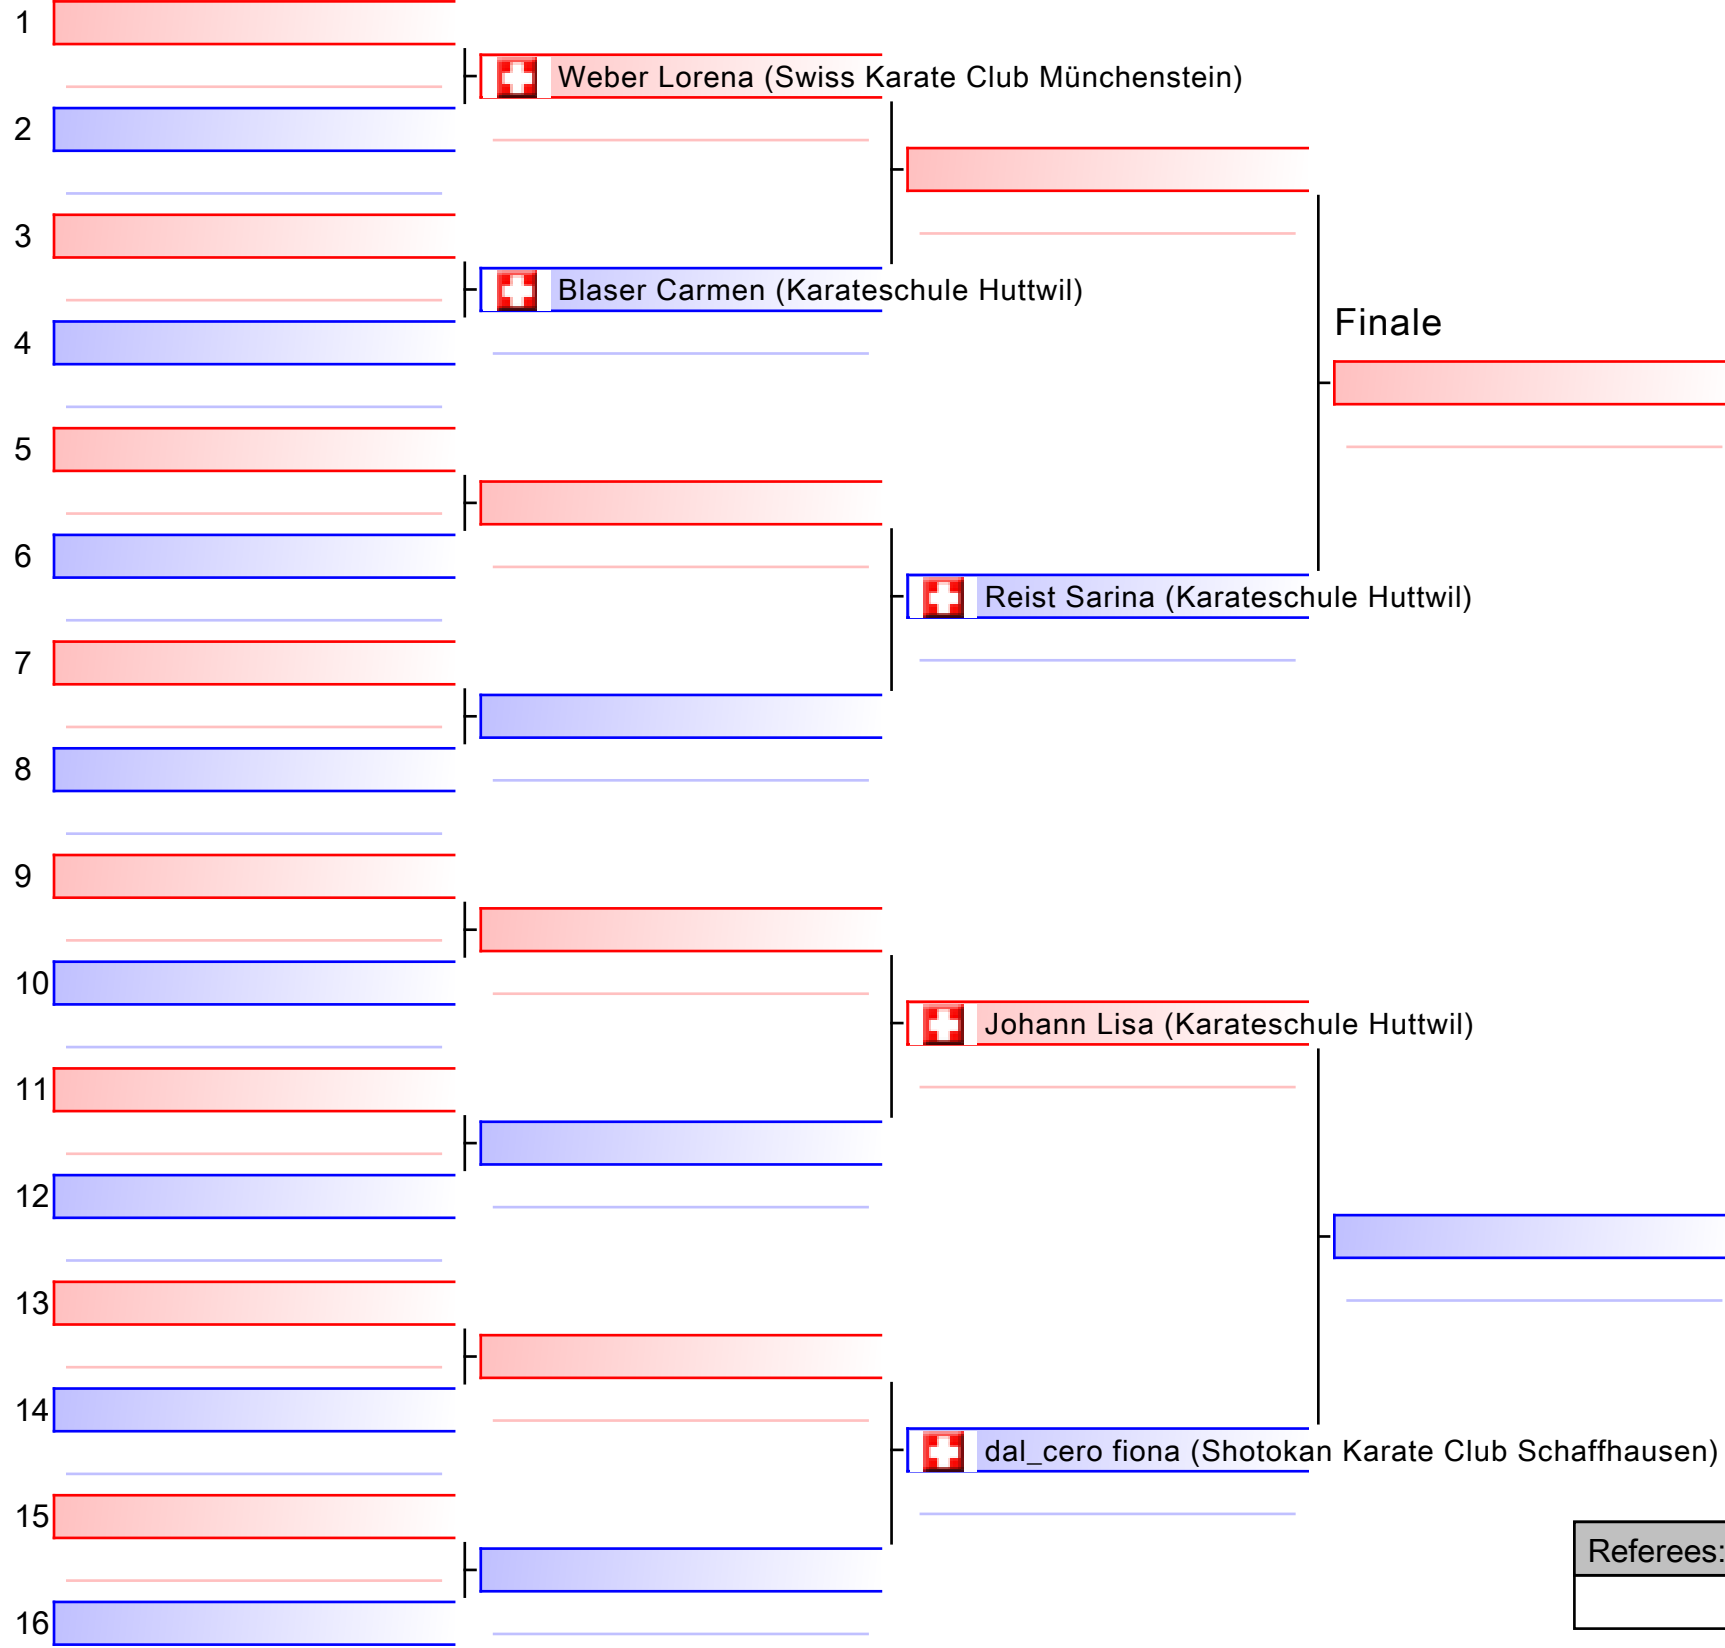

Kata Einzel Damen +18 ab 5 kyu

SKR Ippon-Shobu Cup 2018 in Muttenz, Baselland, Sporthalle Kriegacker, Gründenstrasse 32, 4132 Muttenz, SUI

Tatami
3 14:00

Pool
1/1

Finale

[Original]

Referees:			

Kata Einzel Damen U16 6-4 Kyu

SKR Ippon-Shobu Cup 2018 in Muttenz, Baselland, Sporthalle Kriegacker, Gründenstrasse 32, 4132 Muttenz, SUI

Tatami
1 14:00

Pool
1/1

[Original]

Referees:			

Kata Einzel Damen U16 ab 6 Kyu

SKR Ippon-Shobu Cup 2018 in Muttenz, Baselland, Sporthalle Kriegacker, Gründenstrasse 32, 4132 Muttenz, SUI