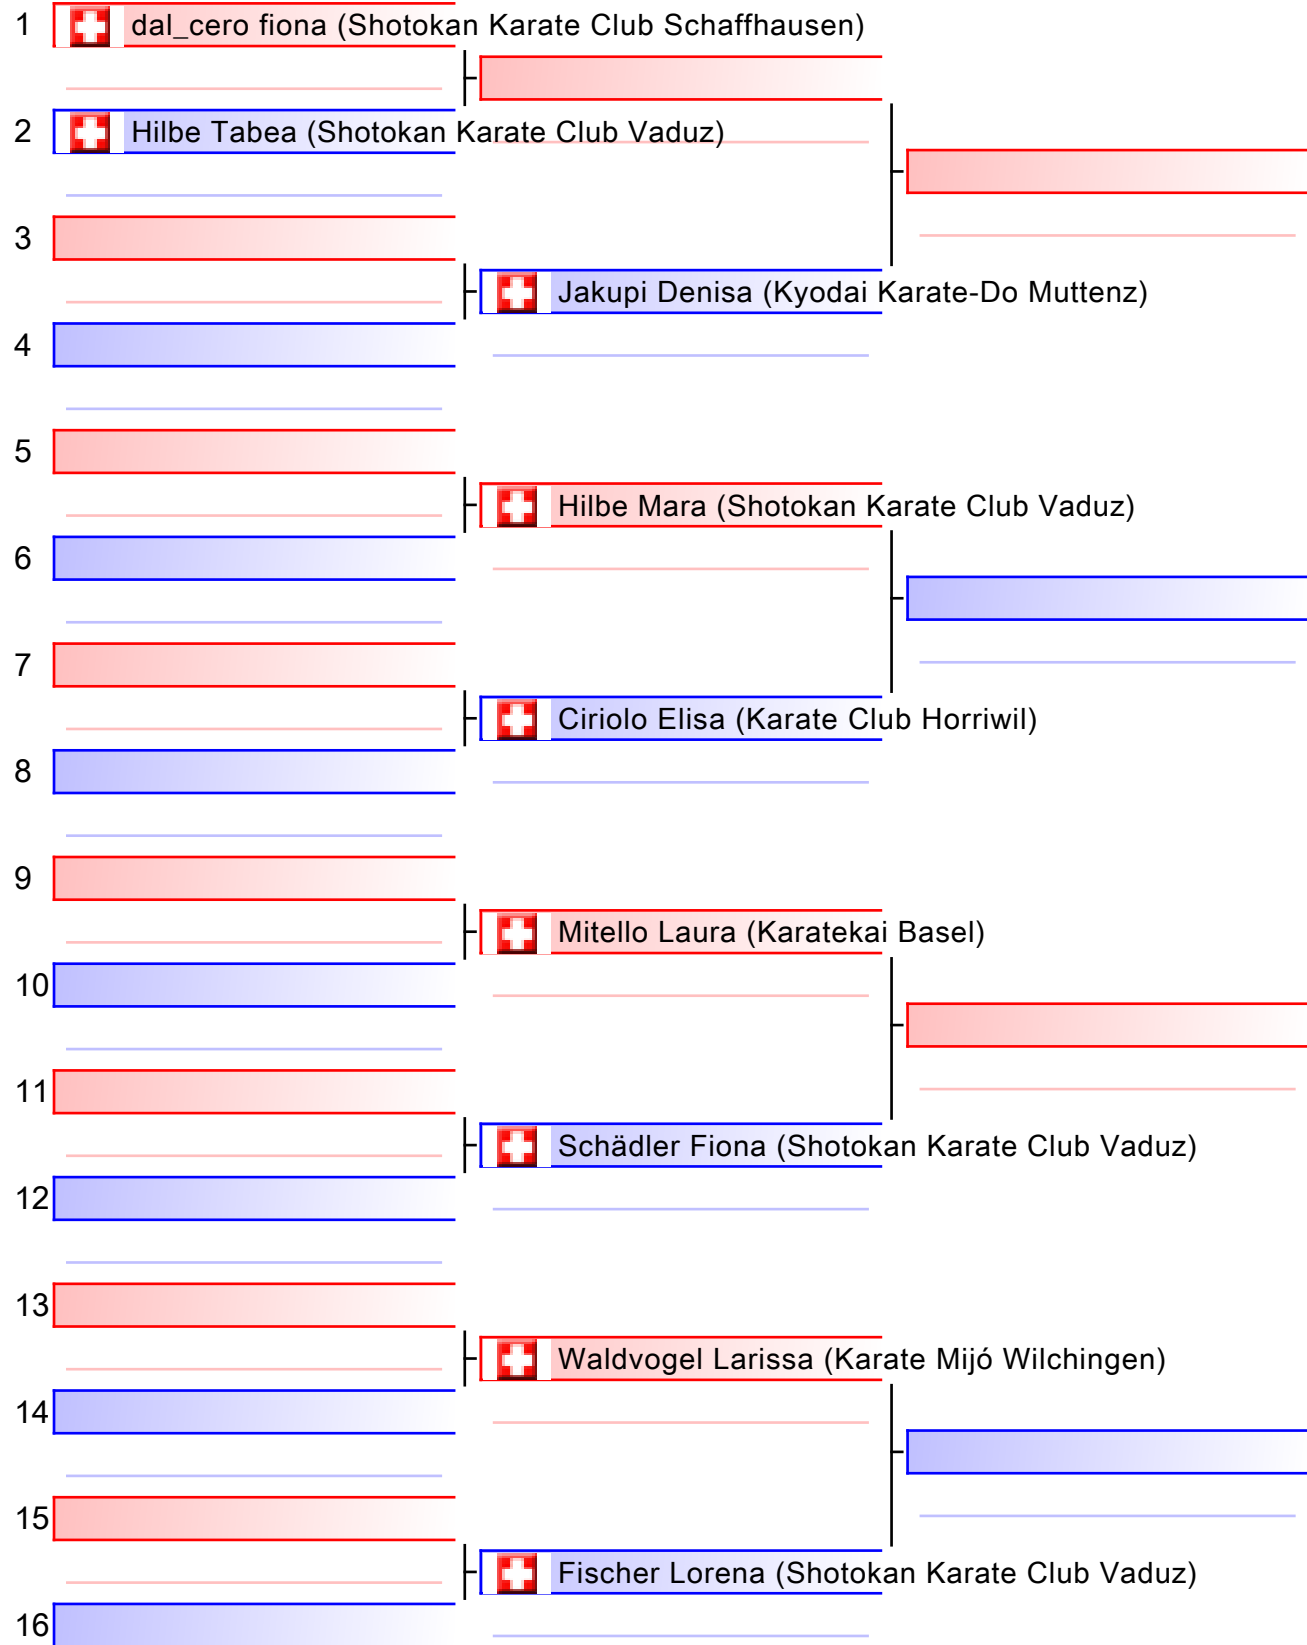

Kata Einzel Damen +18 ab 5 kyu

SKR Ippon-Shobu Cup 2018 in Muttenz, Baselland, Sporthalle Kriegacker, Gründenstrasse 32, 4132 Muttenz, SUI

Tatami
3 14:00

Pool
1/1

Finale

[Original]

Referees:			

Kata Einzel Damen U16 6-4 Kyu

SKR Ippon-Shobu Cup 2018 in Muttenz, Baselland, Sporthalle Kriegacker, Gründenstrasse 32, 4132 Muttenz, SUI

Tatami
1 14:00

Pool
1/1

[Original]

Referees:			

Kata Einzel Damen U16 ab 6 Kyu

SKR Ippon-Shobu Cup 2018 in Muttenz, Baselland, Sporthalle Kriegacker, Gründenstrasse 32, 4132 Muttenz, SUI

Tatami
1 14:17

Pool
1/1

[Original]

Referees:			

Kata Einzel Damen U18 ab 6 kyu

SKR Ippon-Shobu Cup 2018 in Muttenz, Baselland, Sporthalle Kriegacker, Gründenstrasse 32, 4132 Muttenz, SUI

Tatami
2 14:00

Pool
1/1

[Original]

Referees:			

Kata Einzel Herren +18 ab 5 kyu

SKR Ippon-Shobu Cup 2018 in Muttenz, Baselland, Sporthalle Kriegacker, Gründenstrasse 32, 4132 Muttenz, SUI

Tatami
2 14:43

Pool
1/1

Finale

[Original]