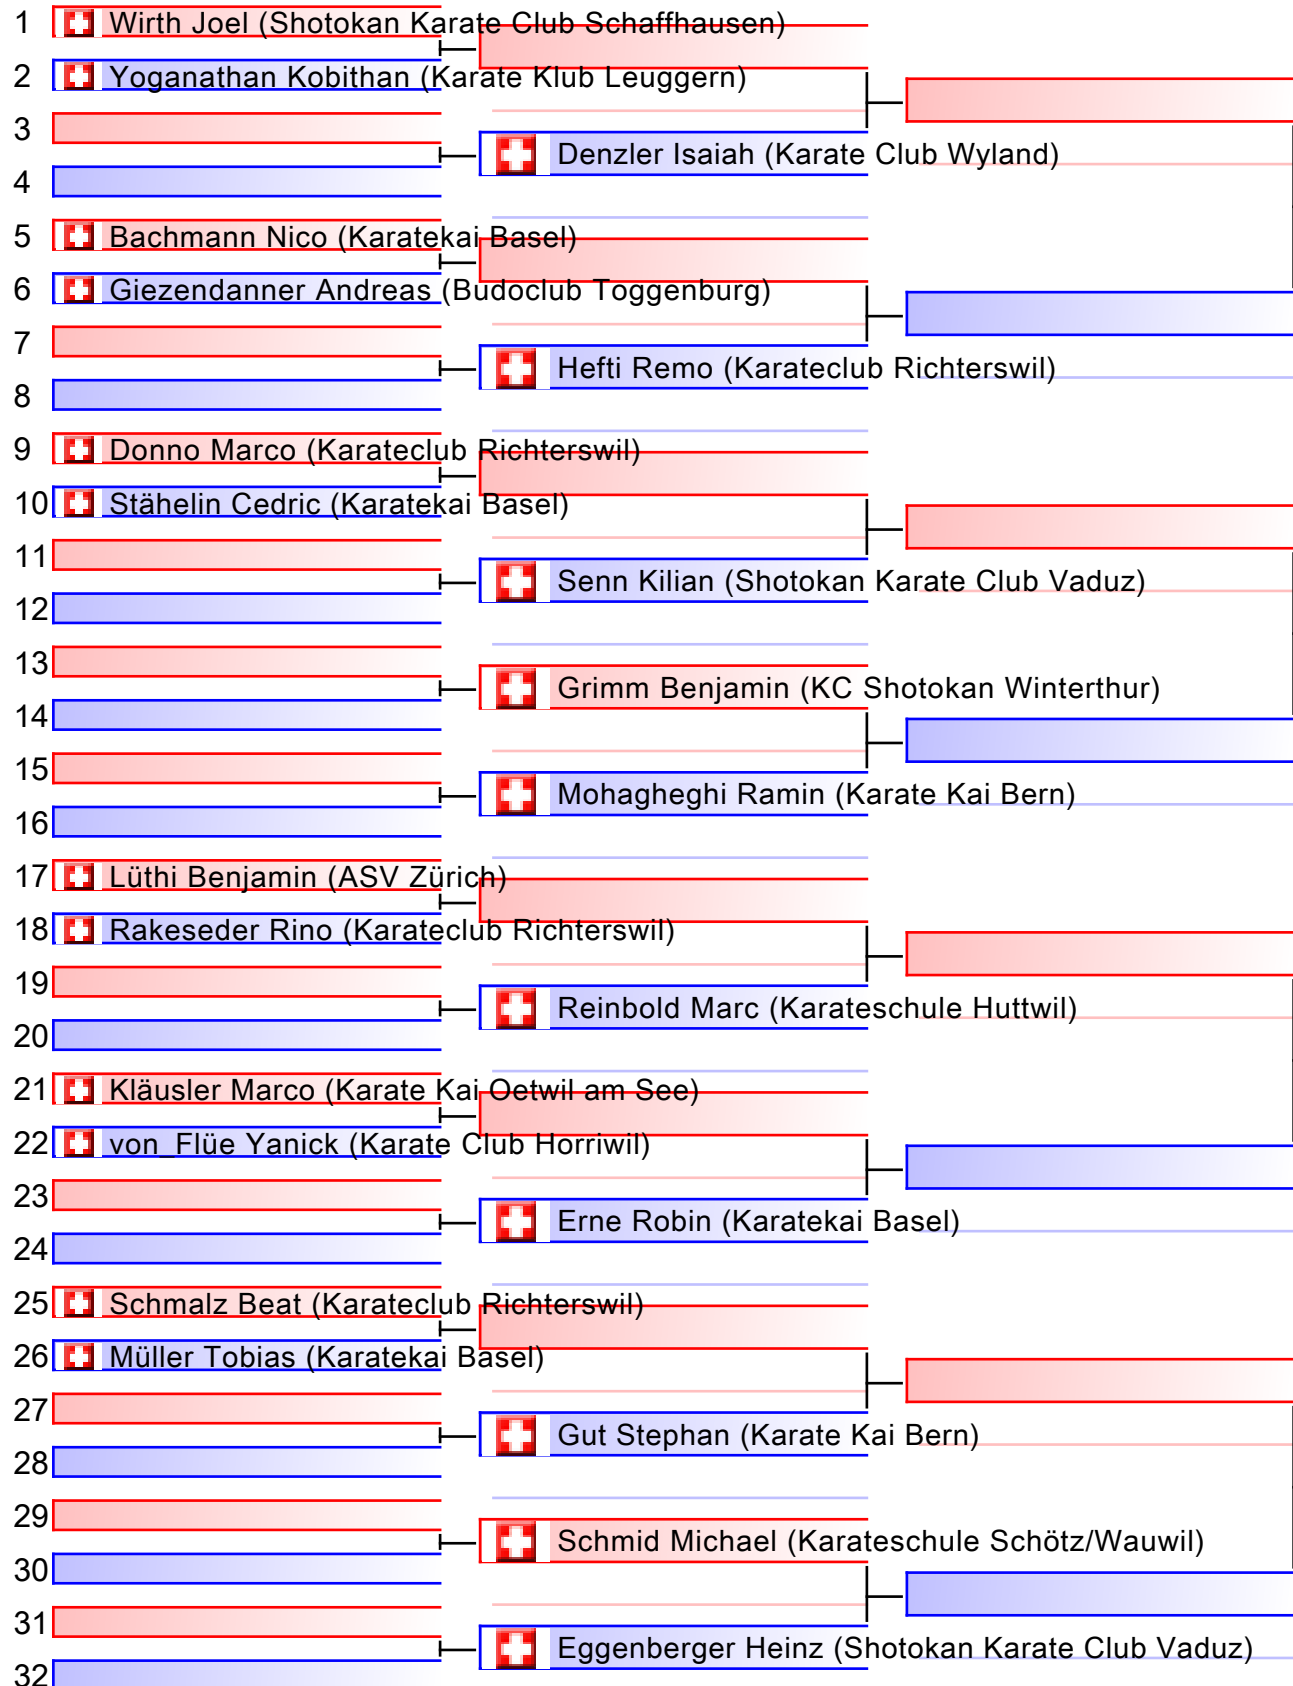

Tatami
1 14:17

Pool
1/1

[Original]

Referees:			

Kata Einzel Damen U18 ab 6 kyu

SKR Ippon-Shobu Cup 2018 in Muttenz, Baselland, Sporthalle Kriegacker, Gründenstrasse 32, 4132 Muttenz, SUI

Tatami
2 14:00

Pool
1/1

[Original]

Referees:			

Kata Einzel Herren +18 ab 5 kyu

SKR Ippon-Shobu Cup 2018 in Muttenz, Baselland, Sporthalle Kriegacker, Gründenstrasse 32, 4132 Muttenz, SUI

Tatami
2 14:43

Pool
1/1

Finale

[Original]

Referees:			

Kata Einzel Herren U16 6-4 Kyu

SKR Ippon-Shobu Cup 2018 in Muttenz, Baselland, Sporthalle Kriegacker, Gründenstrasse 32, 4132 Muttenz, SUI

Tatami
3 14:30

Pool
1/1

[Original]

Referees:			

Kata Einzel Herren U16 ab 6 Kyu

SKR Ippon-Shobu Cup 2018 in Muttenz, Baselland, Sporthalle Kriegacker, Gründenstrasse 32, 4132 Muttenz, SUI

Tatami
3 14:58

Pool
1/1

[Original]

Referees:			

Kata Einzel Herren U18 ab 6 kyu

SKR Ippon-Shobu Cup 2018 in Muttenz, Baselland, Sporthalle Kriegacker, Gründenstrasse 32, 4132 Muttenz, SUI