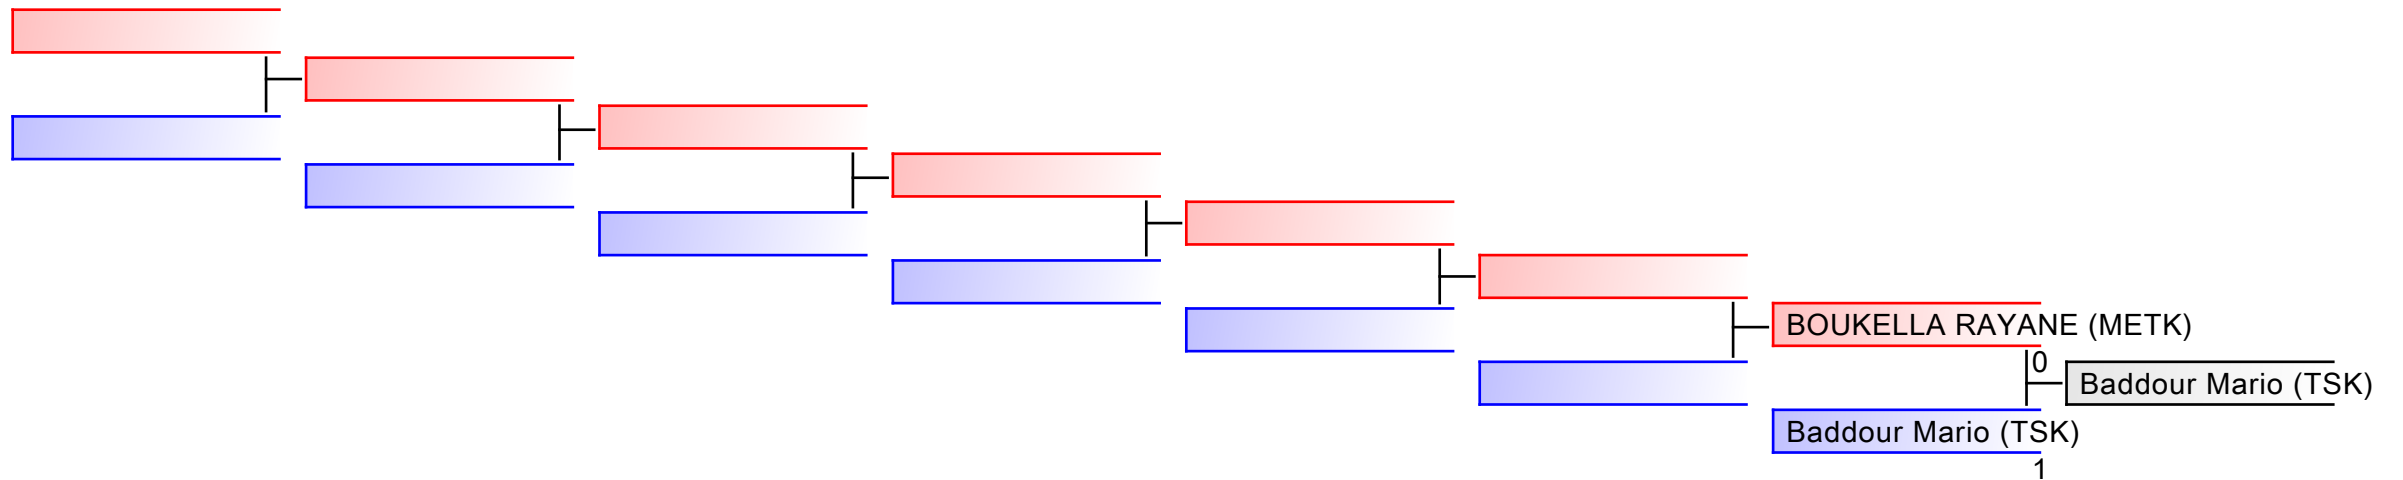

REPECHAGE: (1)