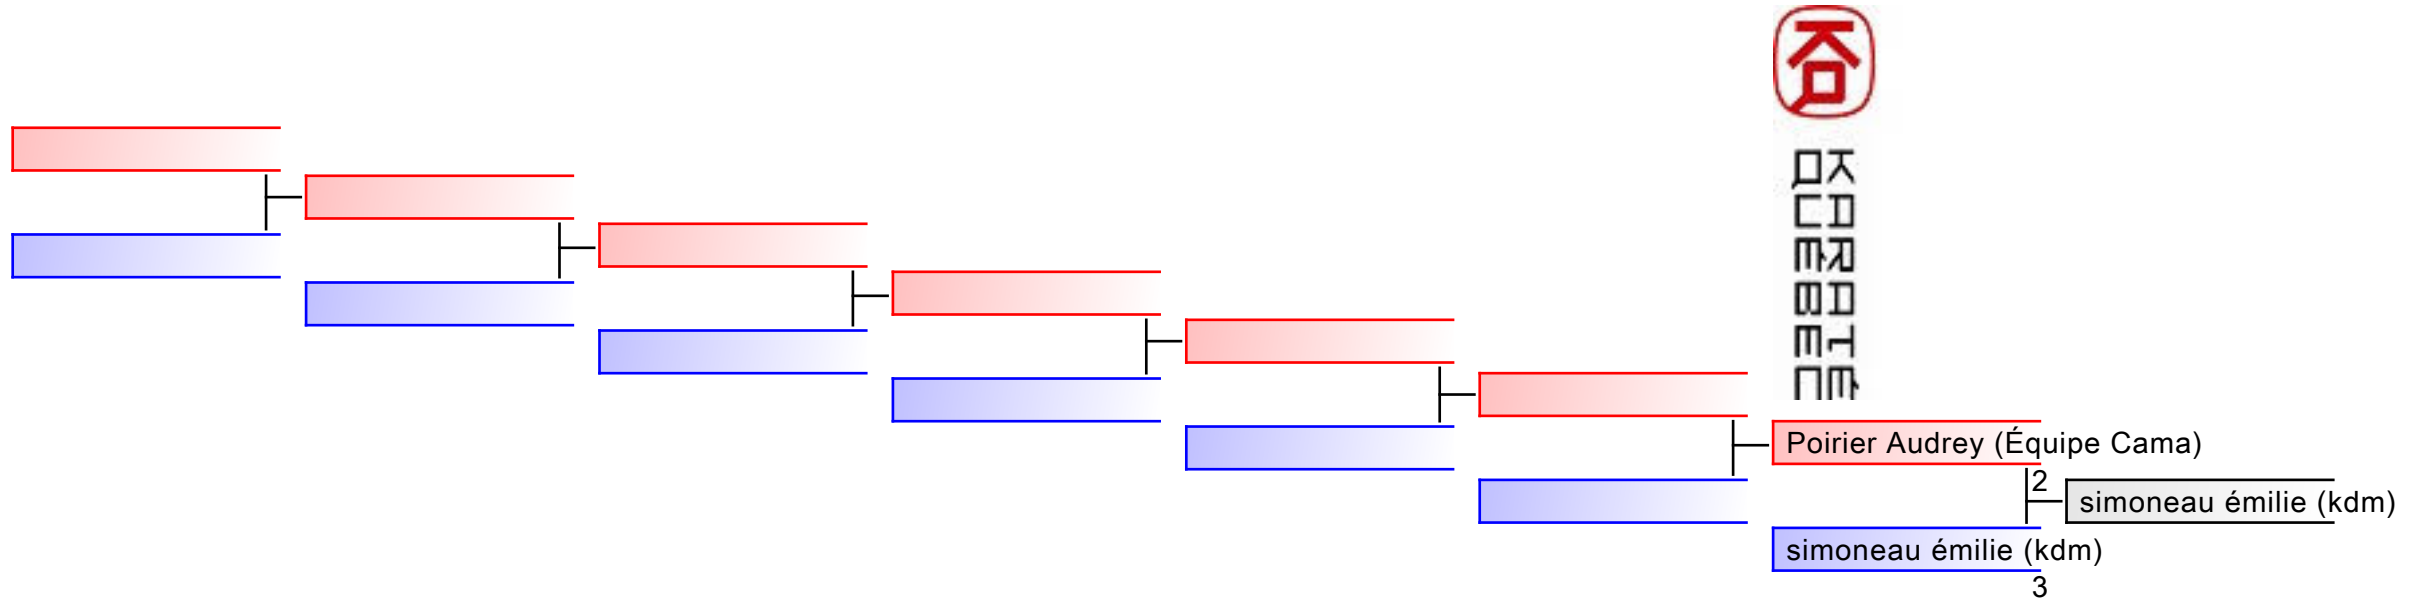

日本
 空手道
 連盟

REPECHAGE: (1)

Referees:							
-----------	--	--	--	--	--	--	--

REPECHAGE: (1)

Referees:							
-----------	--	--	--	--	--	--	--

REPECHAGE: (1)

Referees:							
-----------	--	--	--	--	--	--	--