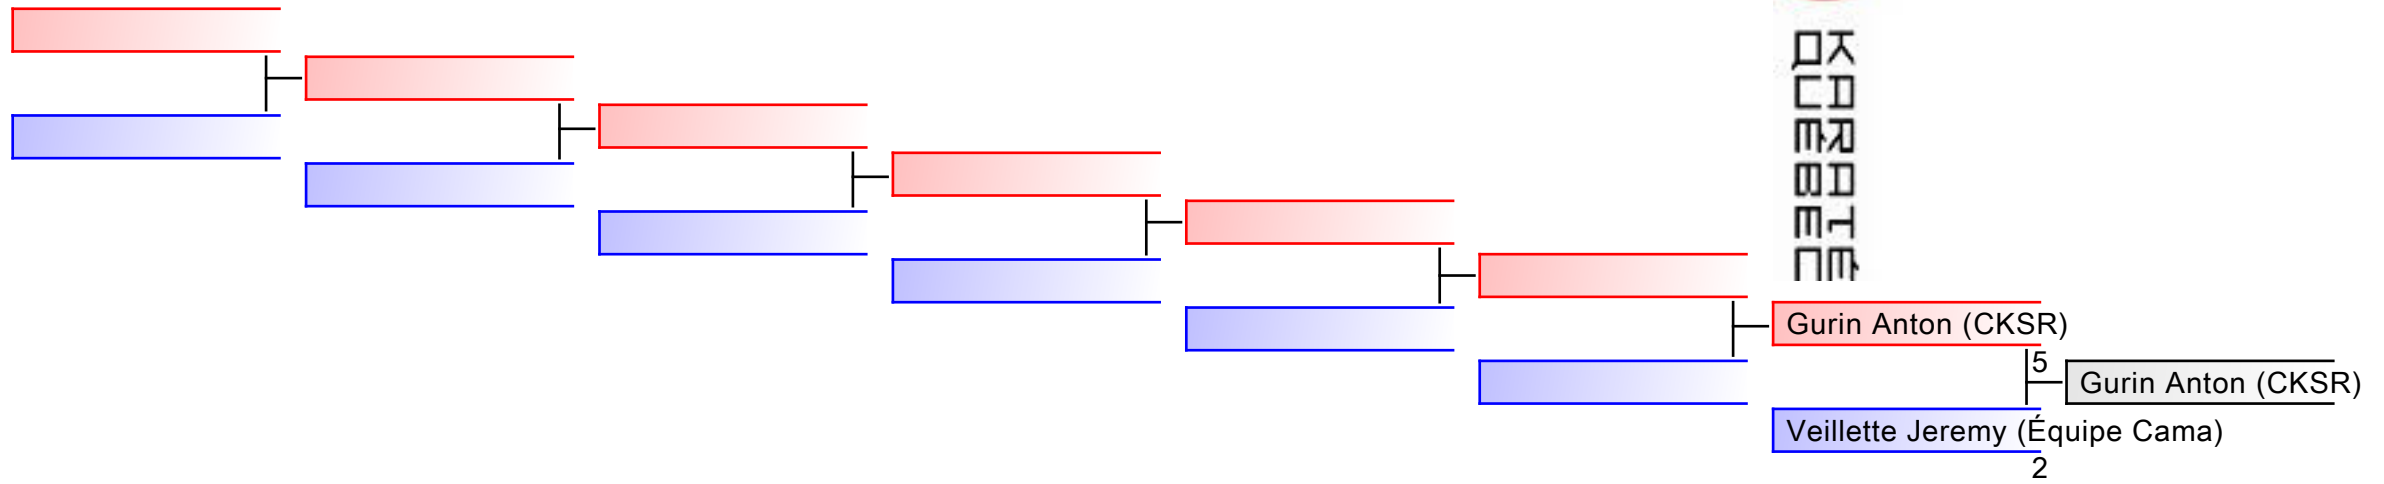

大
 正
 道
 無
 道
 不
 立

REPECHAGE: (1)

Referees:							
-----------	--	--	--	--	--	--	--

日本
空手道
連盟

REPECHAGE: (1)

Referees:							
-----------	--	--	--	--	--	--	--

日本
 空手道
 連盟

REPECHAGE: (1)