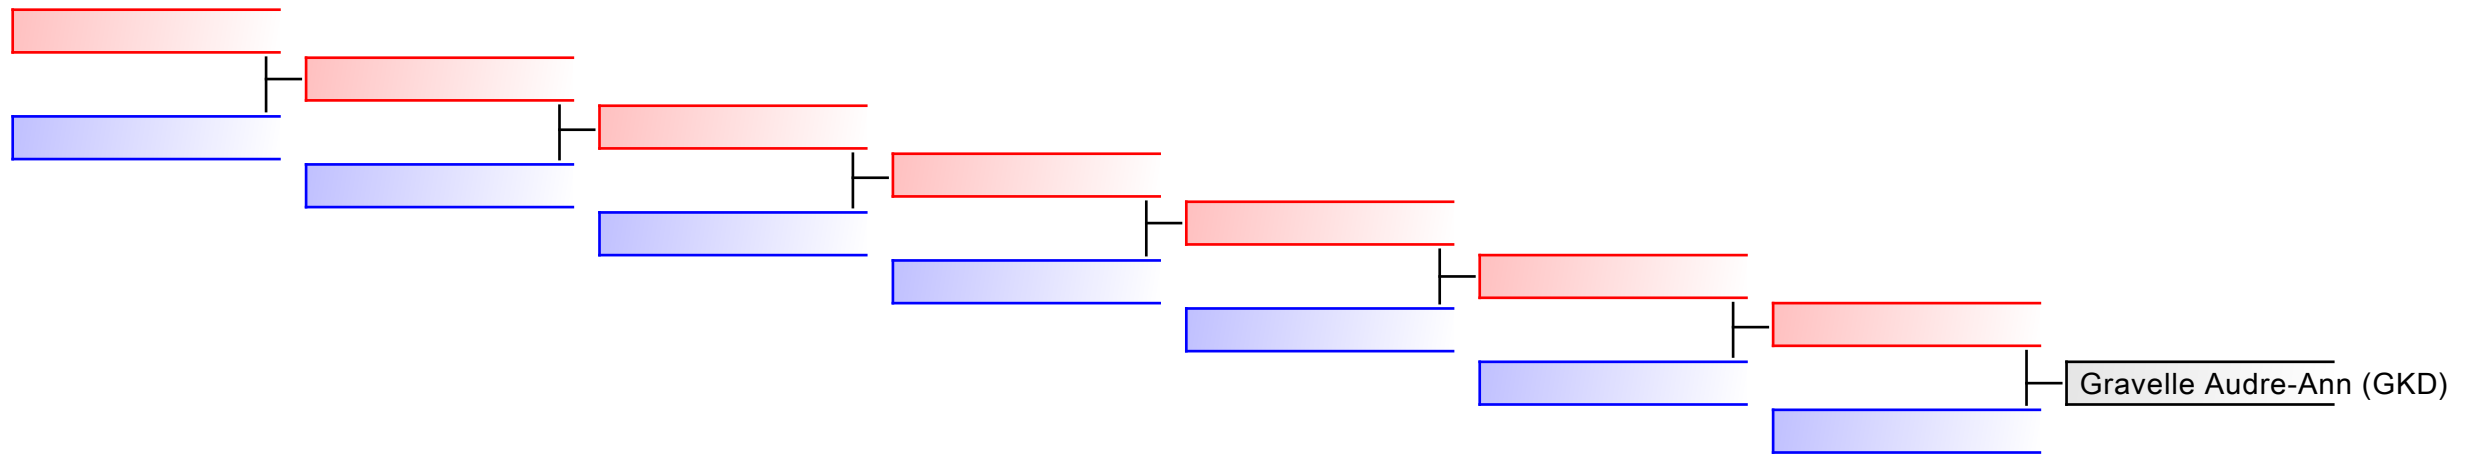

REPECHAGE: (1)