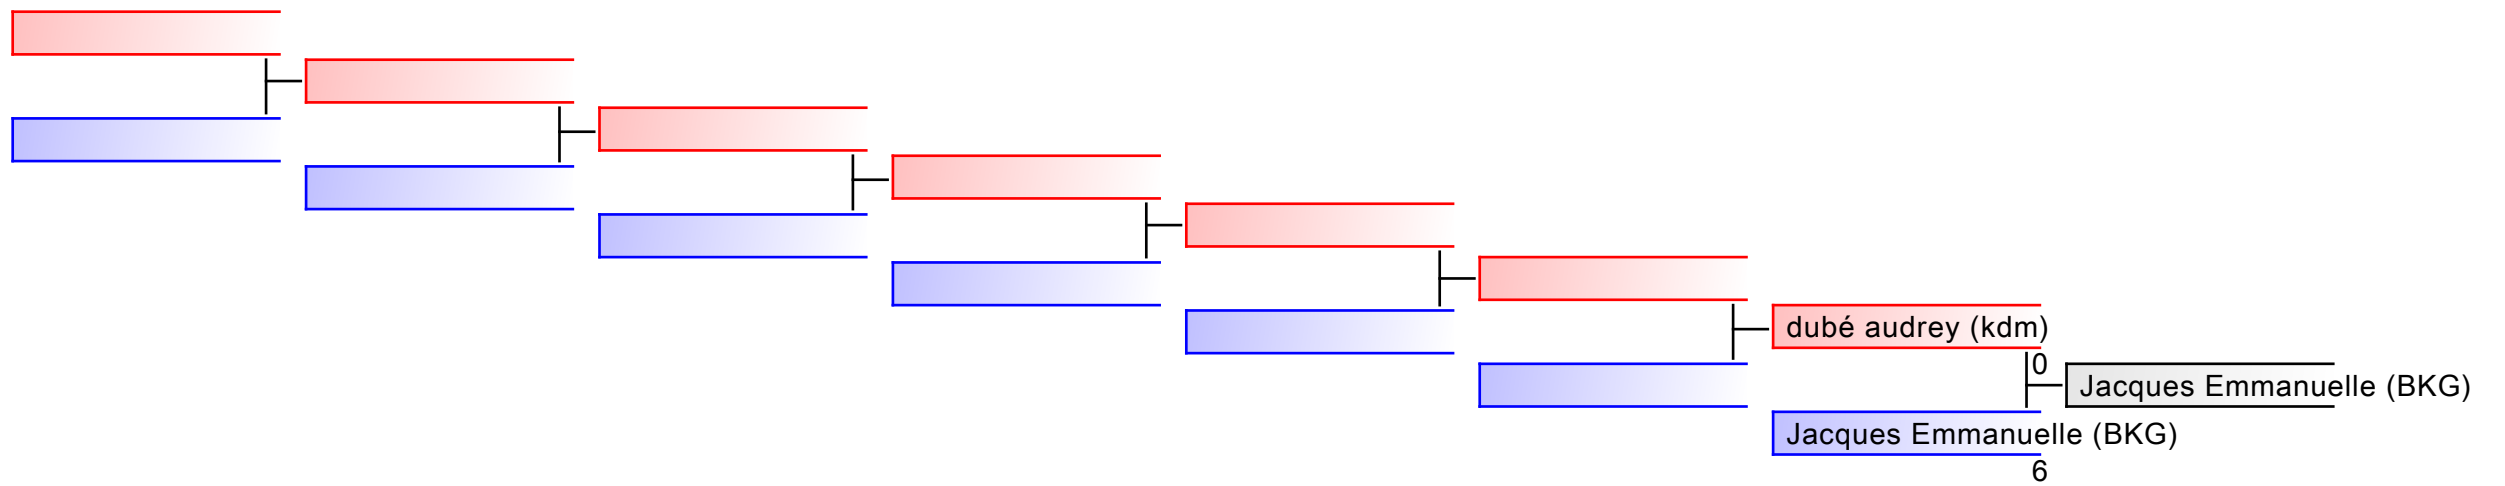

大
 正
 道
 無
 道
 不
 立

REPECHAGE: (1)

Referees:							
-----------	--	--	--	--	--	--	--

日本
空手道
連盟

REPECHAGE: (1)

Referees:							
-----------	--	--	--	--	--	--	--

日本
 空手道
 連盟

REPECHAGE: (1)