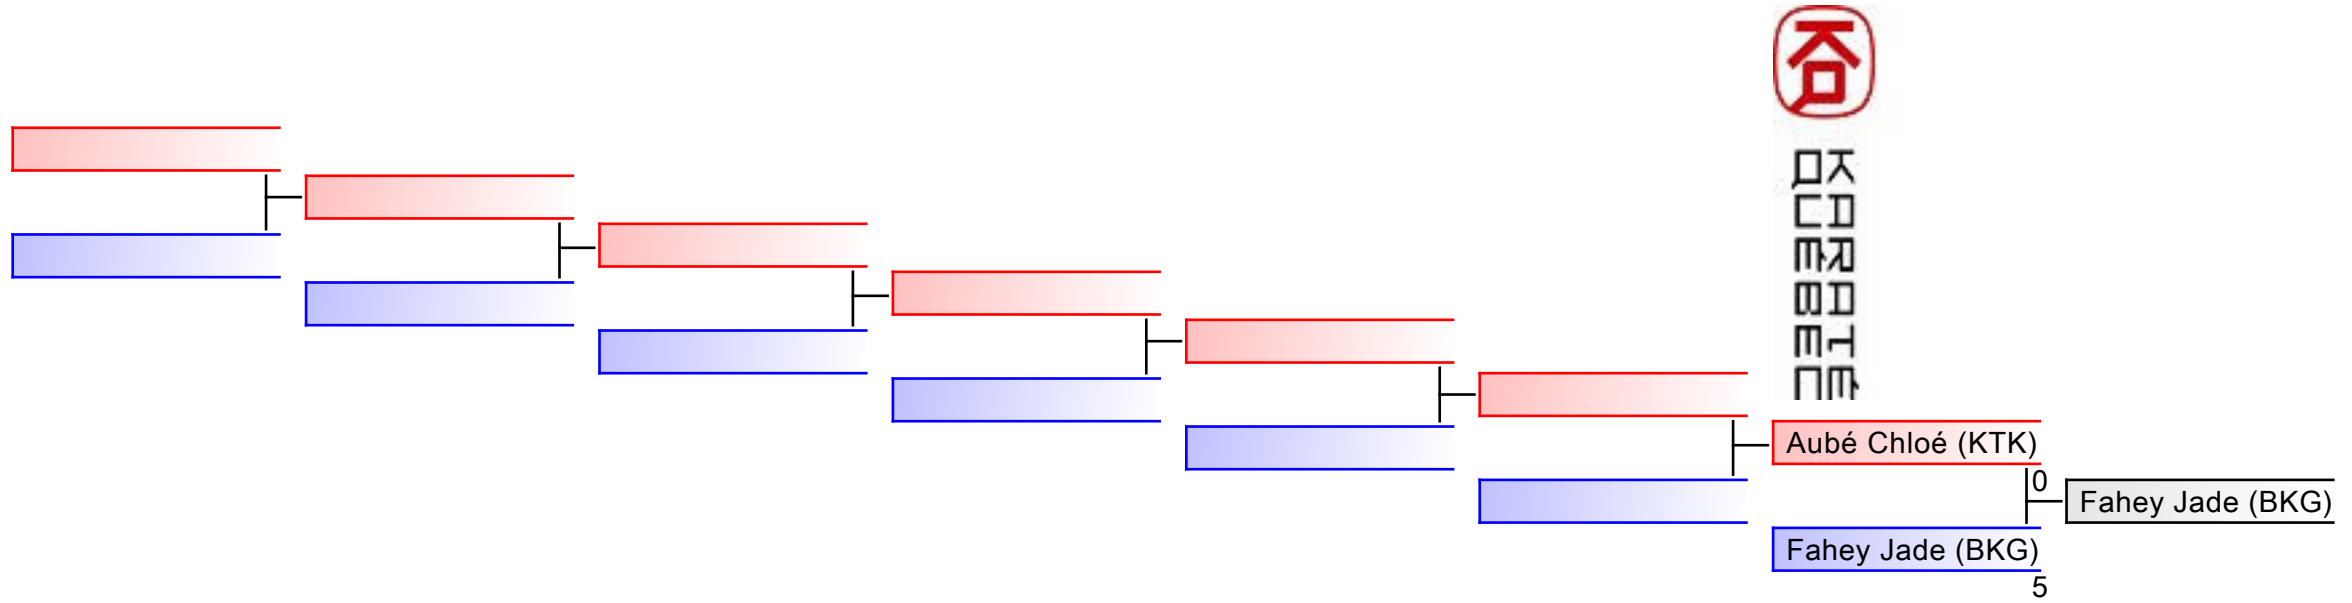

REPECHAGE: (1)

Referees:							
-----------	--	--	--	--	--	--	--

日本
 空手道
 連盟

REPECHAGE: (2)

Referees:							
-----------	--	--	--	--	--	--	--

REPECHAGE: (1)

Referees:							
-----------	--	--	--	--	--	--	--