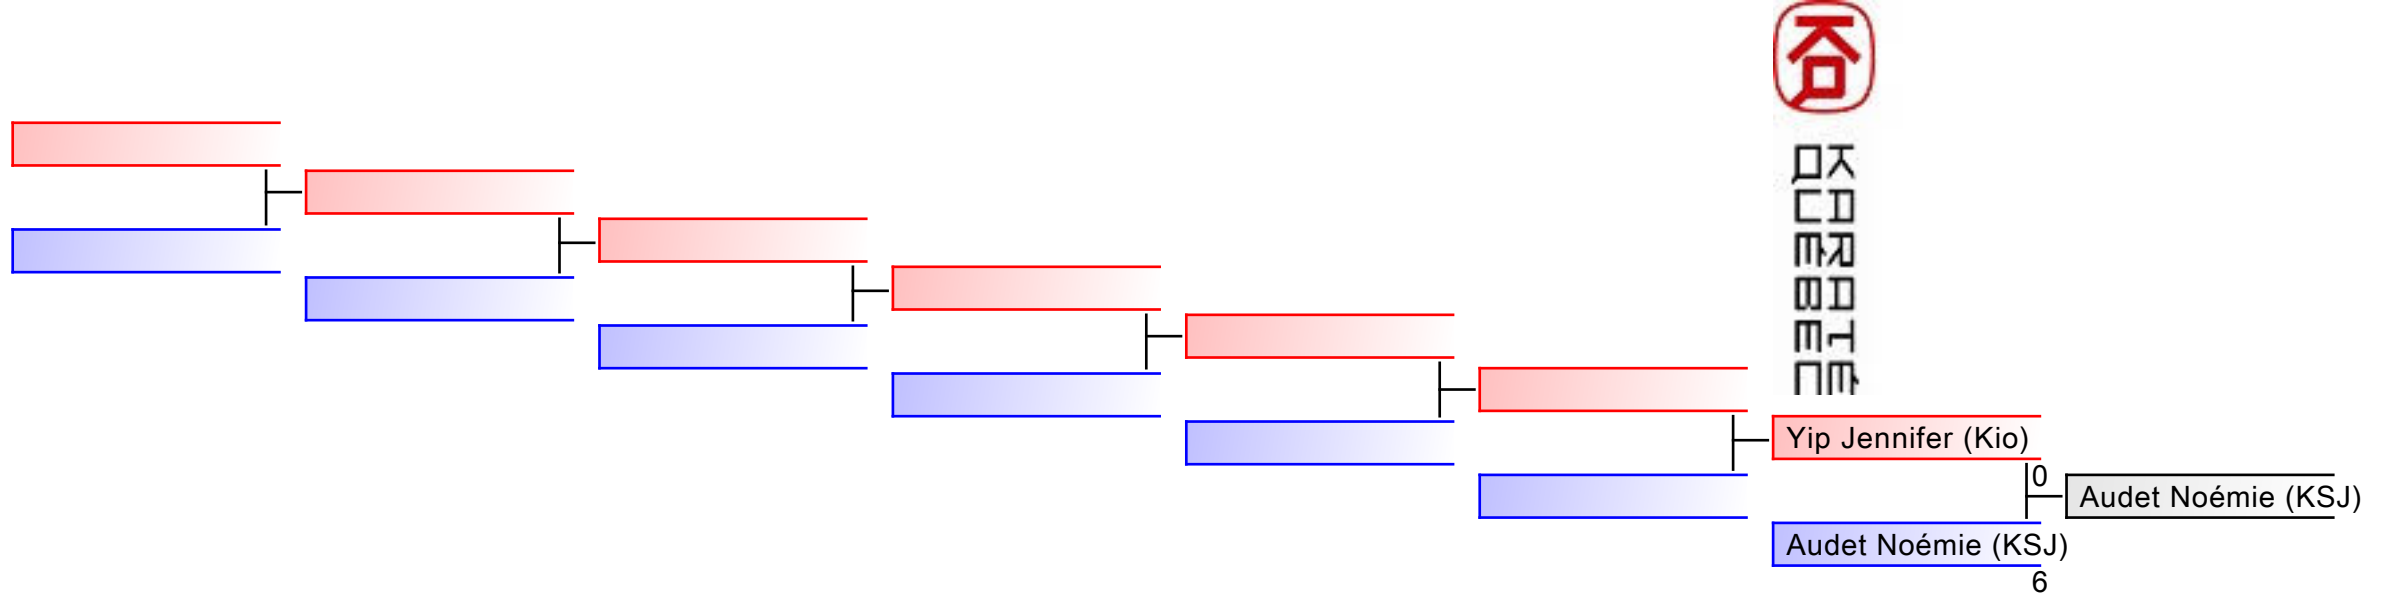

REPECHAGE: (1)

Referees: