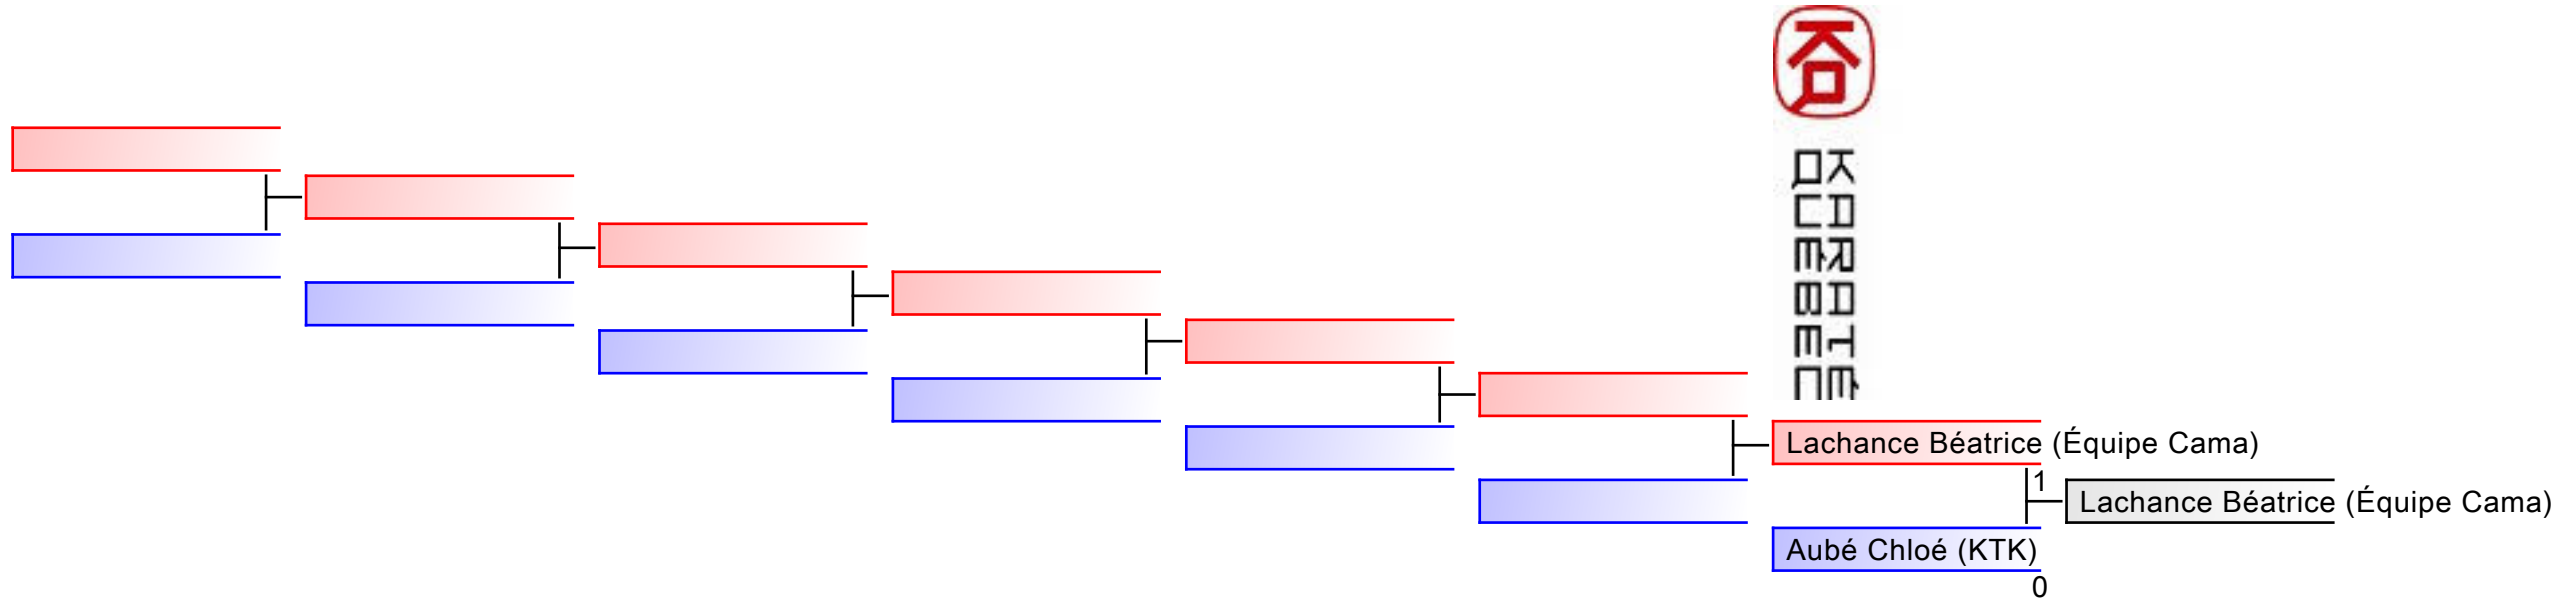

REPECHAGE: (1)

Referees:							
-----------	--	--	--	--	--	--	--

日本
空手道
連盟

REPECHAGE: (1)

Referees:							
-----------	--	--	--	--	--	--	--

REPECHAGE: (1)

Referees:							
-----------	--	--	--	--	--	--	--

REPECHAGE: (1)