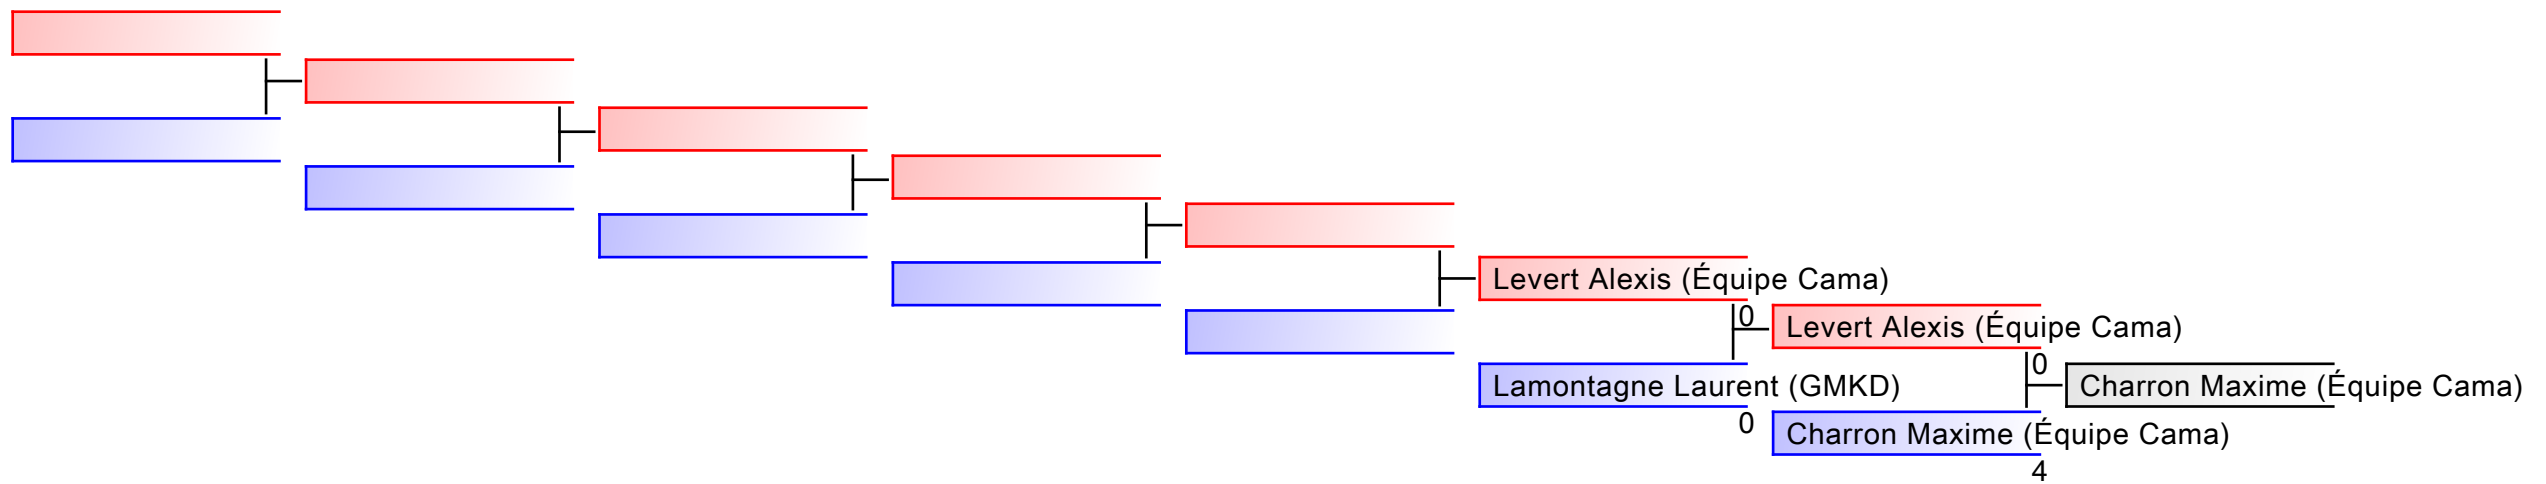

Referees:							
-----------	--	--	--	--	--	--	--

日本
 空手道
 連盟

REPECHAGE: (1)

Referees:							
-----------	--	--	--	--	--	--	--

REPECHAGE: (1)

Referees:							
-----------	--	--	--	--	--	--	--

REPECHAGE: (1)