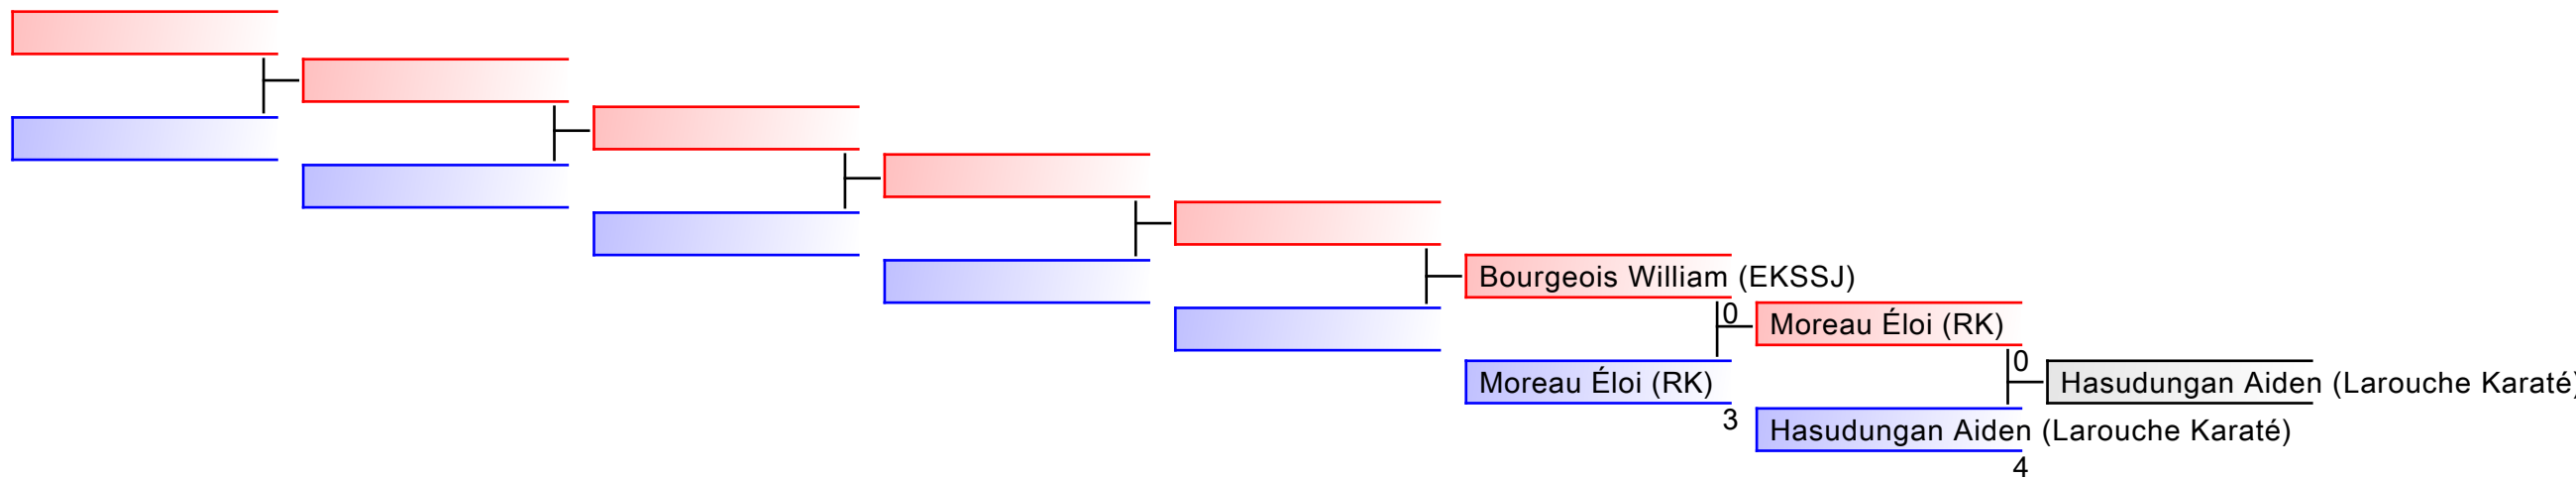

大
 正
 道
 無
 道
 不
 立

REPECHAGE: (1)

Referees:							
-----------	--	--	--	--	--	--	--

日本
空手道
連盟

REPECHAGE: (1)

Referees:							
-----------	--	--	--	--	--	--	--

日本
 空手道
 連盟

REPECHAGE: (1)