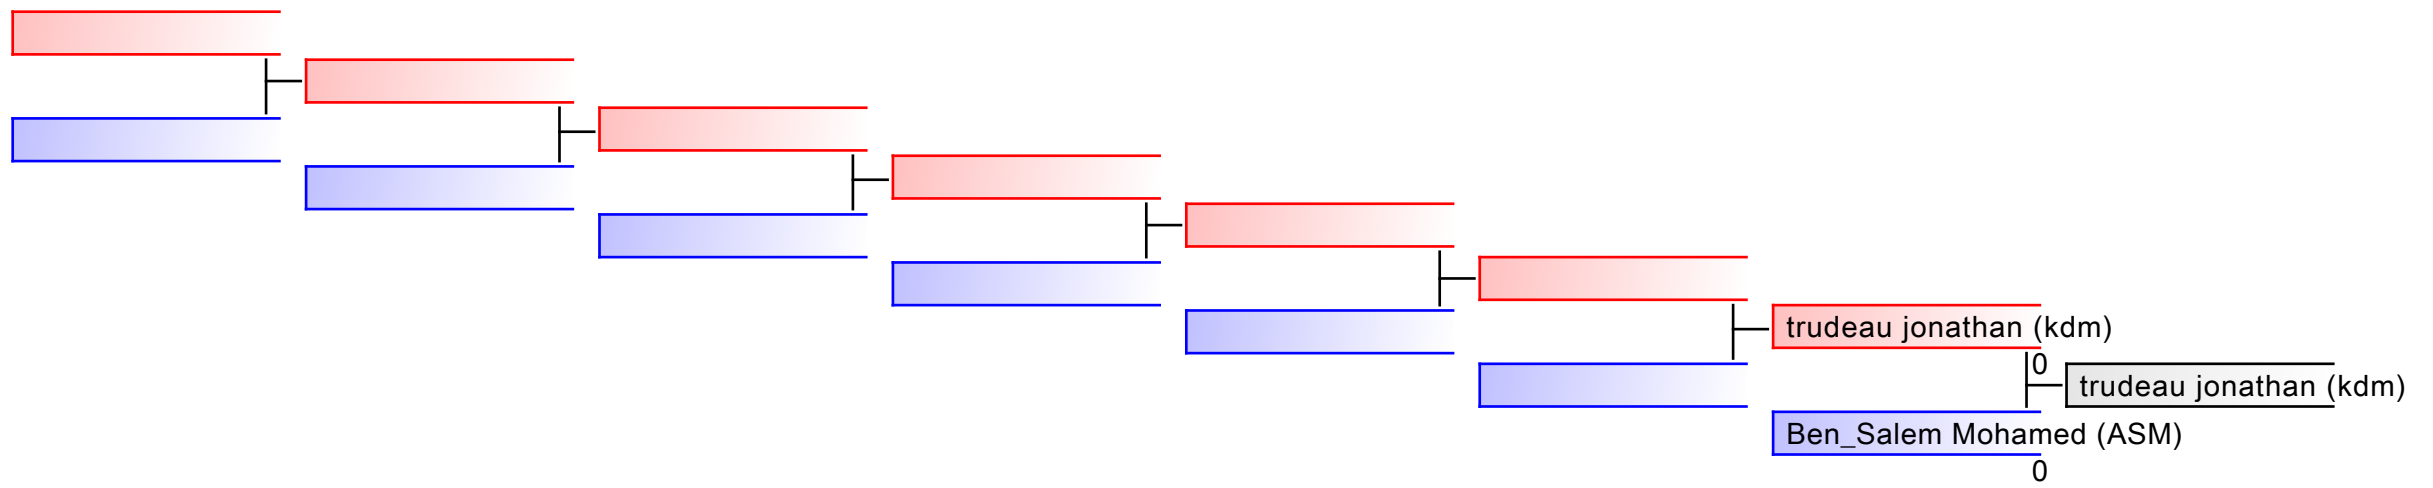

日本
 空手道
 連盟

REPECHAGE: (1)

Referees:							
-----------	--	--	--	--	--	--	--

日本
 空手道
 連盟

REPECHAGE: (1)

Referees:							
-----------	--	--	--	--	--	--	--

REPECHAGE: (1)

Referees:							
-----------	--	--	--	--	--	--	--