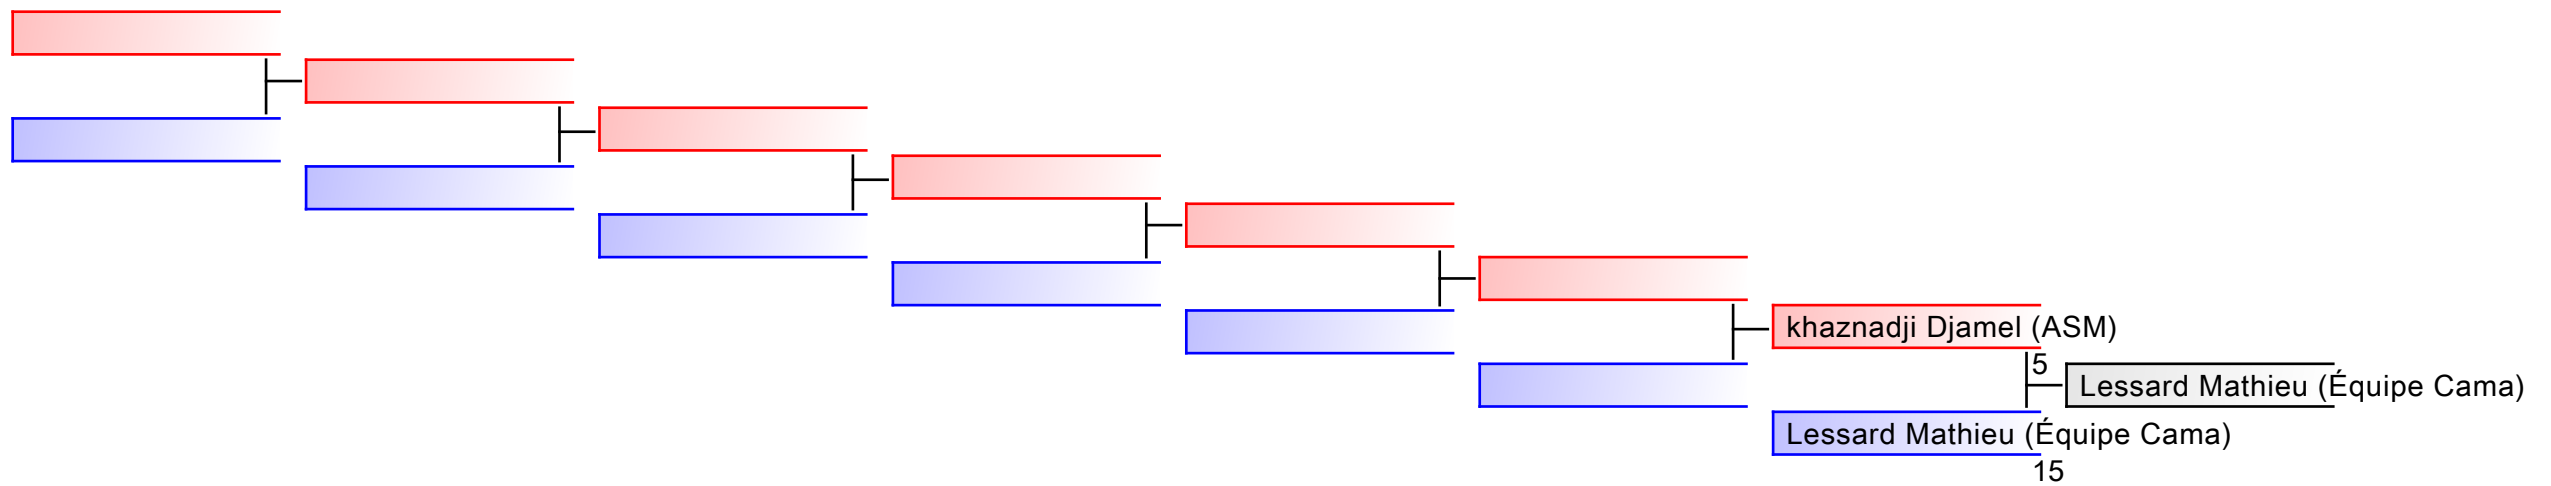

REPECHAGE: (1)

Referees:							
-----------	--	--	--	--	--	--	--

W
 K
 F
 2018
 2019

REPECHAGE: (1)

Referees:							
-----------	--	--	--	--	--	--	--

日本
 空手道
 連盟

REPECHAGE: (1)

Referees:							
-----------	--	--	--	--	--	--	--