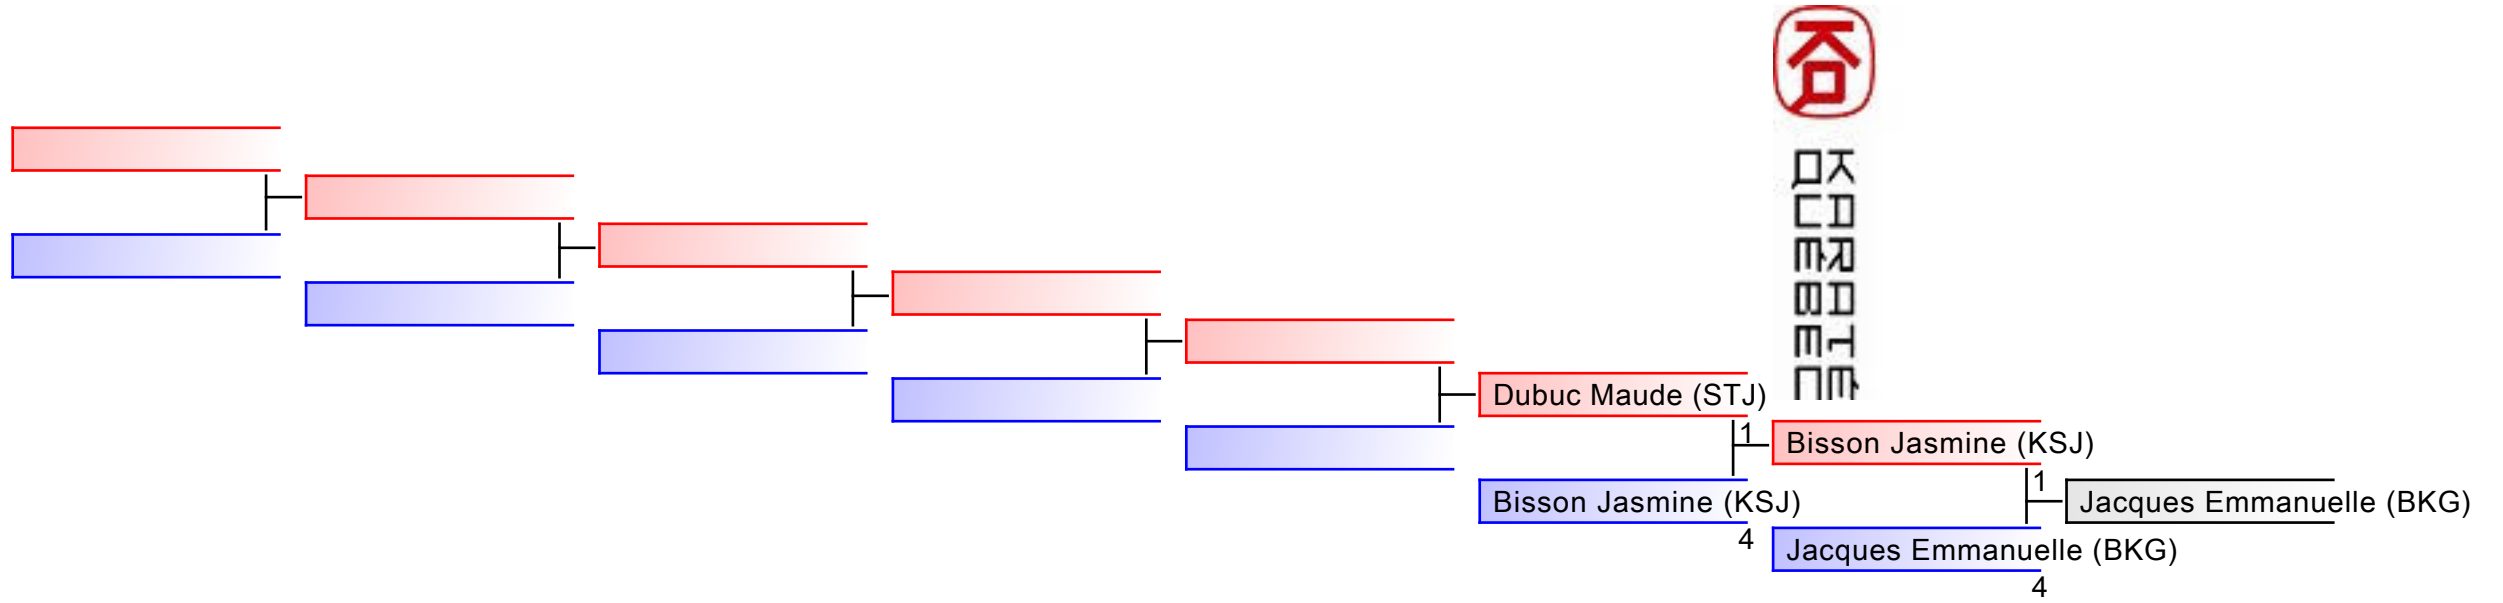

REPECHAGE: (2)

Referees: