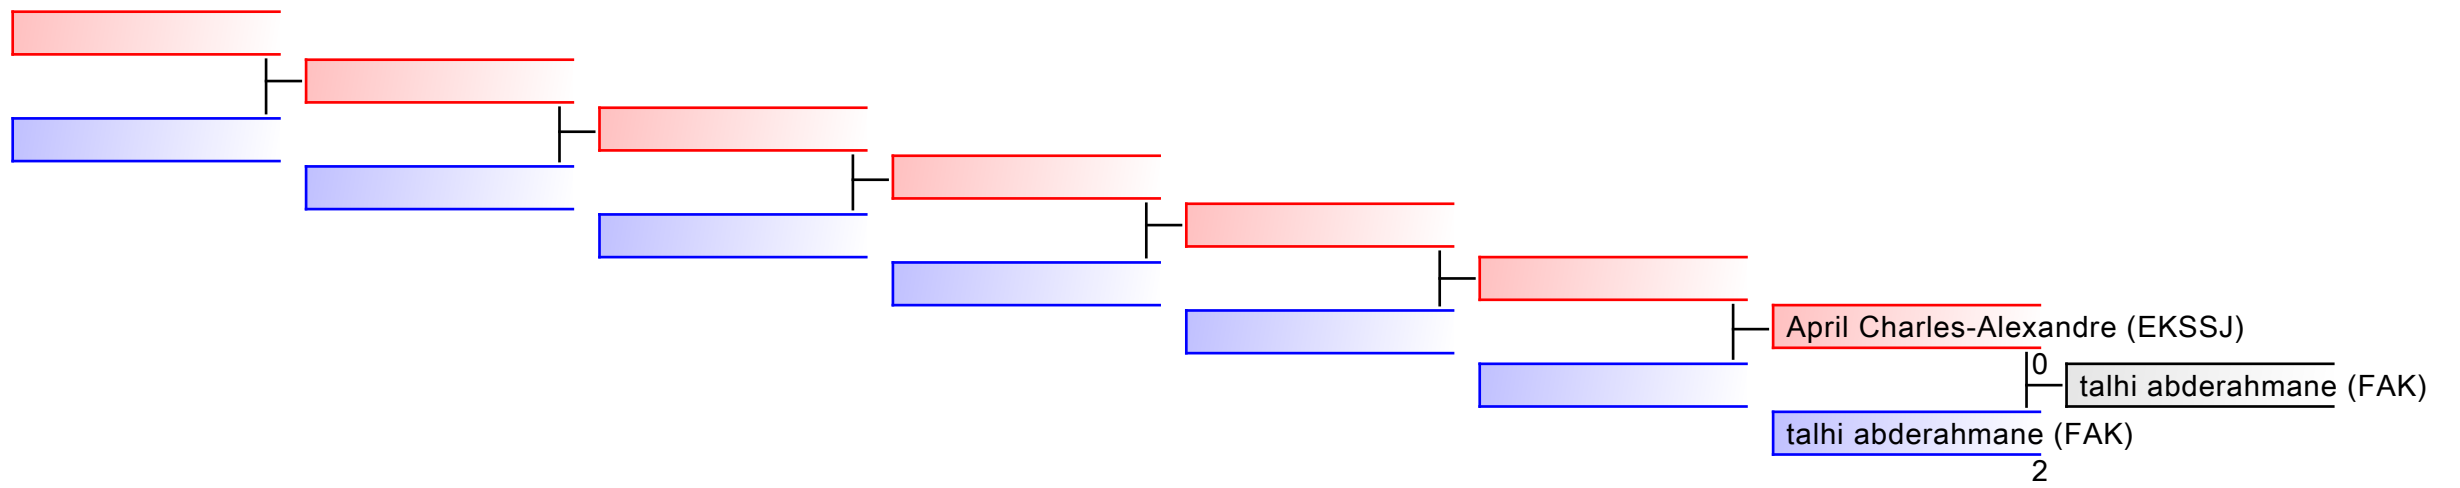

大
 正
 道
 無
 道
 不
 立

REPECHAGE: (1)

Referees:							
-----------	--	--	--	--	--	--	--

日本
空手道
連盟

REPECHAGE: (1)

Referees:							
-----------	--	--	--	--	--	--	--

日本
 空手道
 連盟

REPECHAGE: (1)