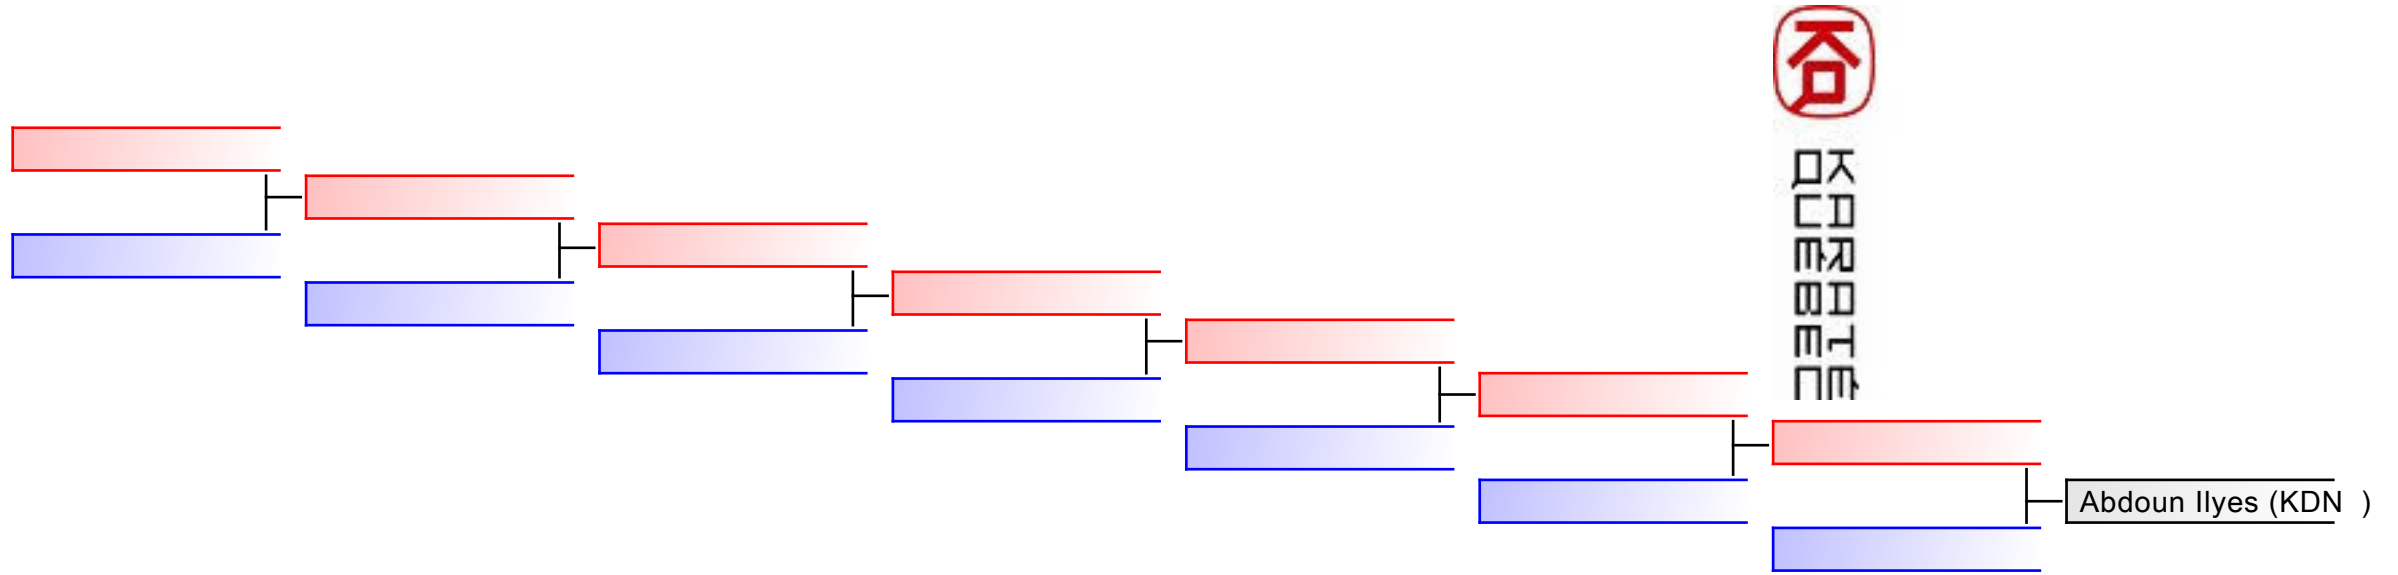

日本
 空手道
 連盟

REPECHAGE: (1)

Referees:							
-----------	--	--	--	--	--	--	--

日本
 空手道
 連盟

REPECHAGE: (1)

Referees:							
-----------	--	--	--	--	--	--	--

REPECHAGE: (1)

Referees:							
-----------	--	--	--	--	--	--	--