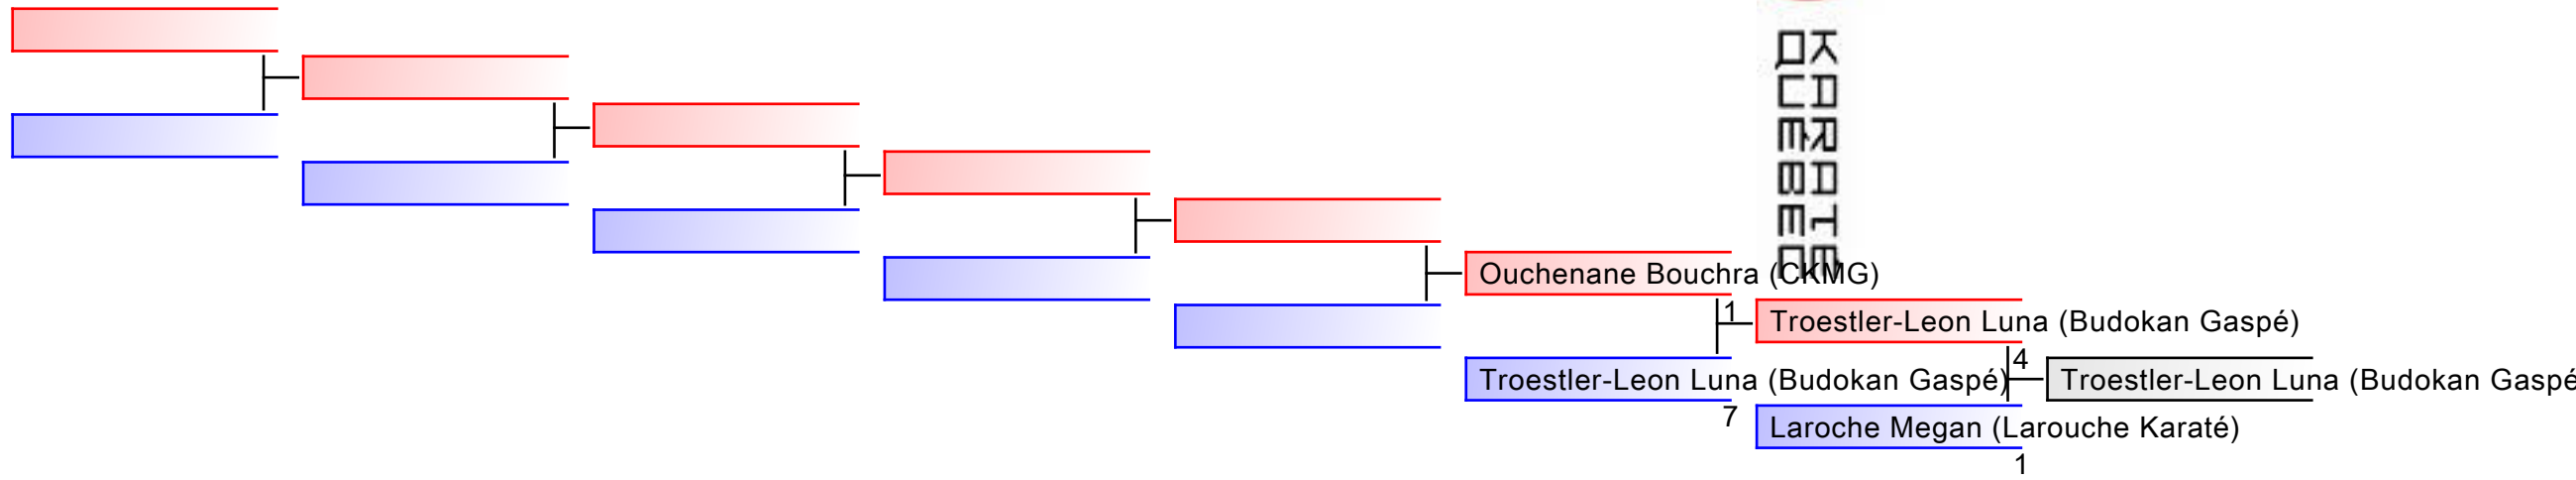

日本
空手道
連盟

REPECHAGE: (1)

Referees: