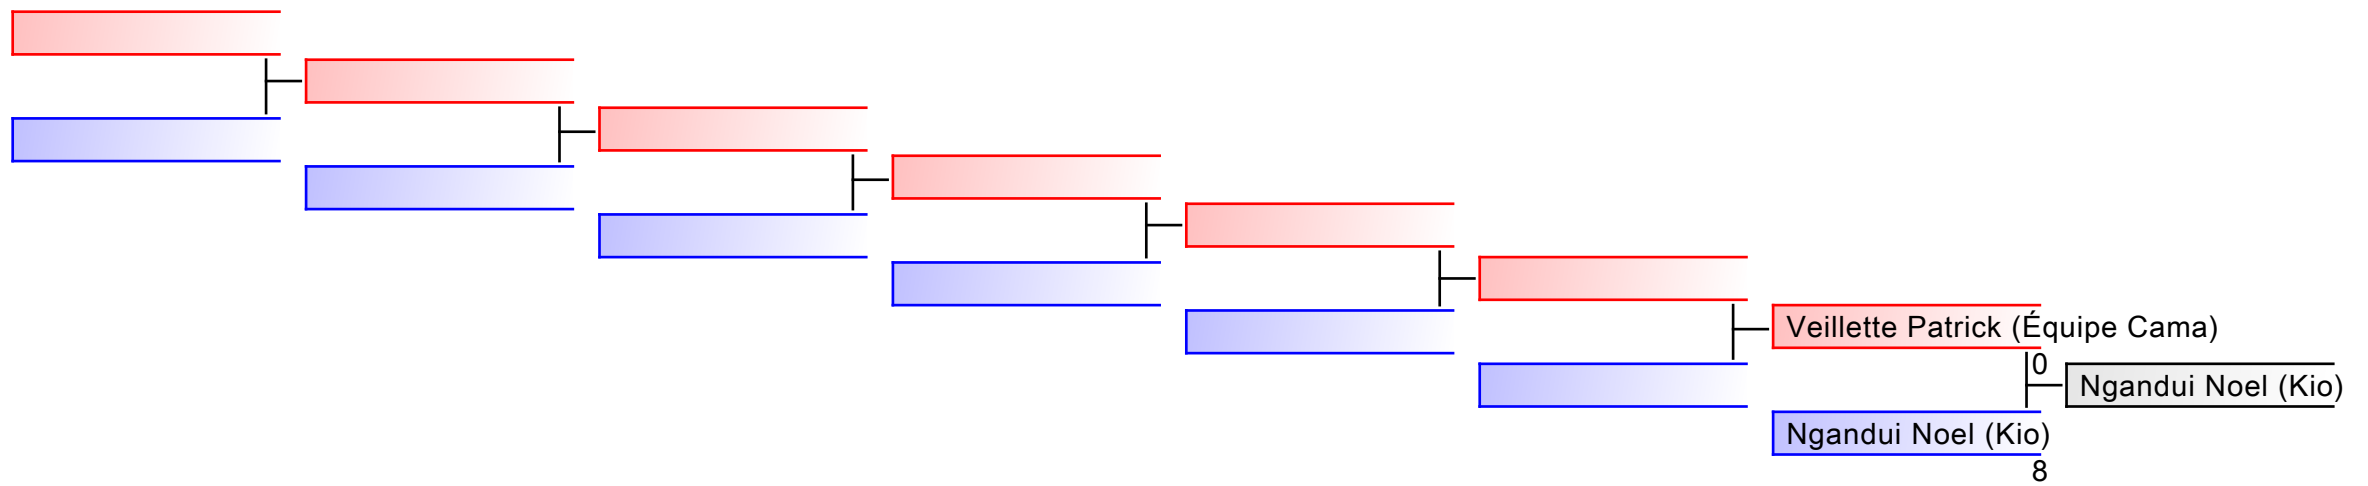

REPECHAGE: (1)

Referees:							
-----------	--	--	--	--	--	--	--

W
 K
 F
 2018
 2019

REPECHAGE: (1)

Referees:							
-----------	--	--	--	--	--	--	--

日本
 空手道
 連盟

REPECHAGE: (1)

Referees:							
-----------	--	--	--	--	--	--	--