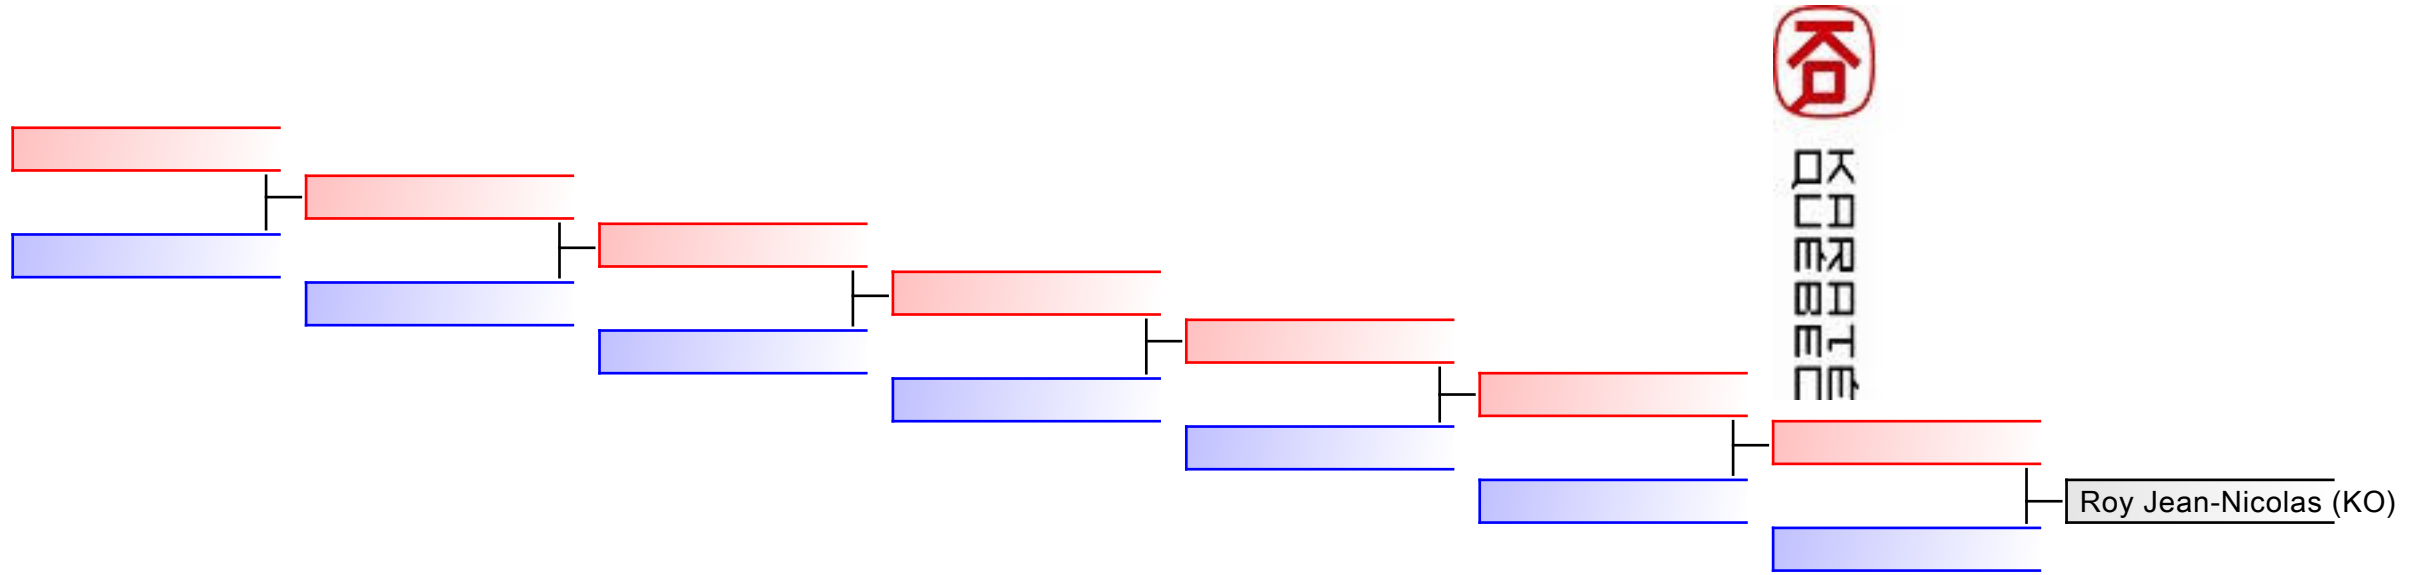

REPECHAGE: (1)

Referees: