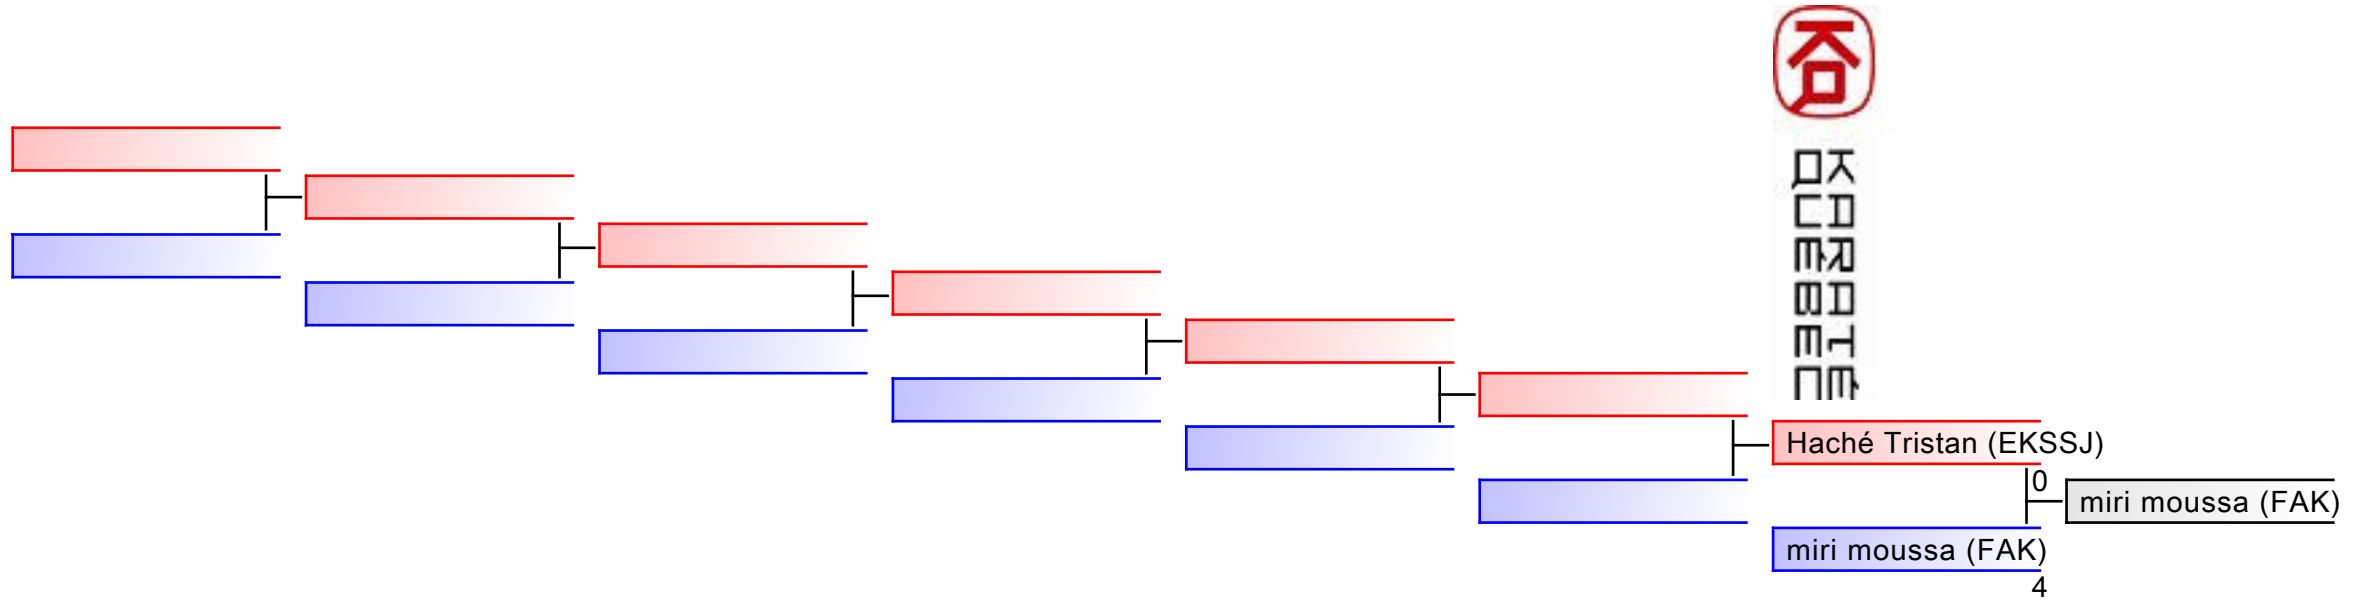

大
 正
 道
 無
 道
 不
 立

REPECHAGE: (1)

Referees:							
-----------	--	--	--	--	--	--	--

日本
空手道
連盟

REPECHAGE: (1)

Referees:							
-----------	--	--	--	--	--	--	--

日本
 空手道
 連盟

REPECHAGE: (1)