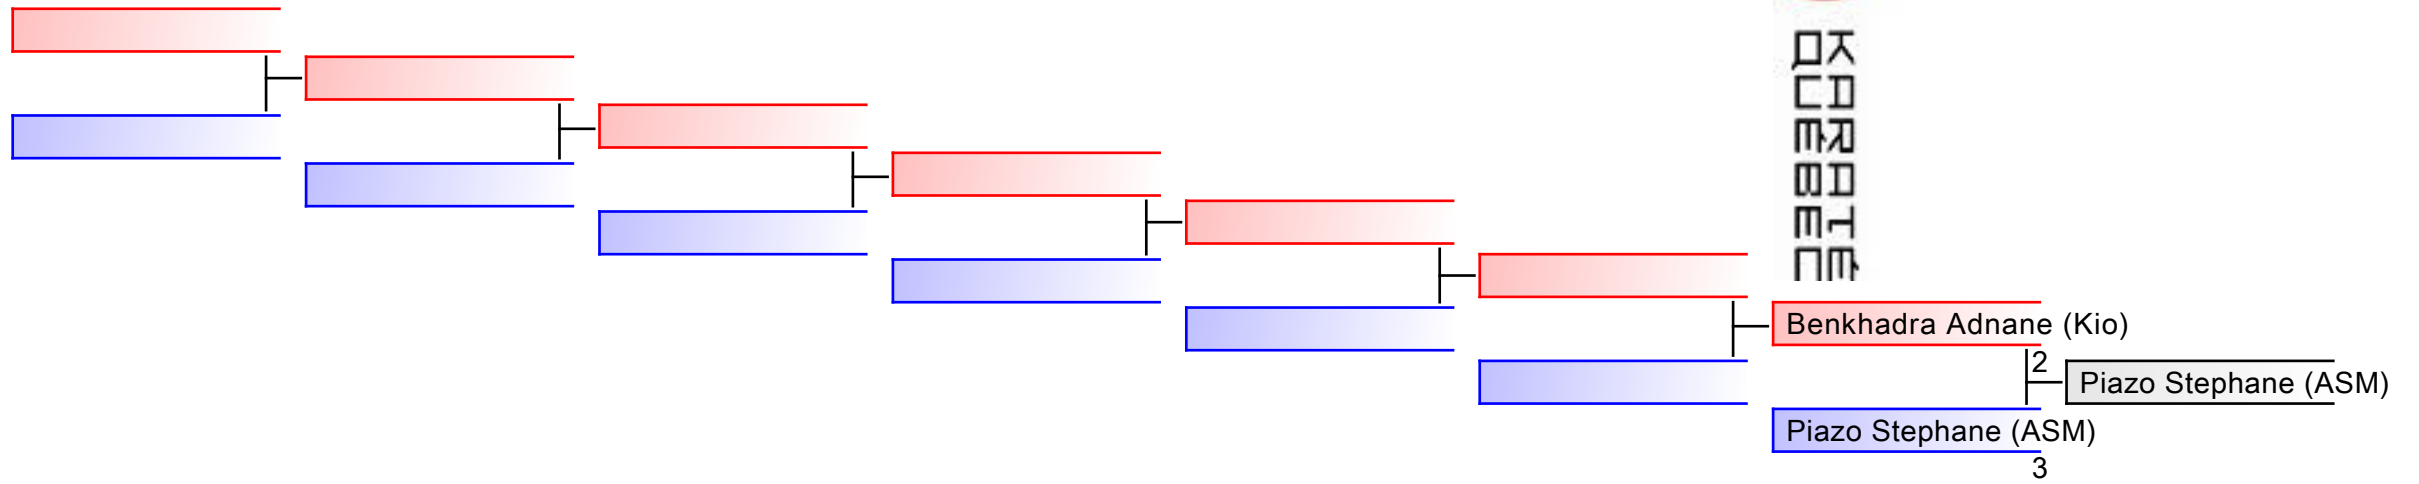

W
K
F
2018
2019