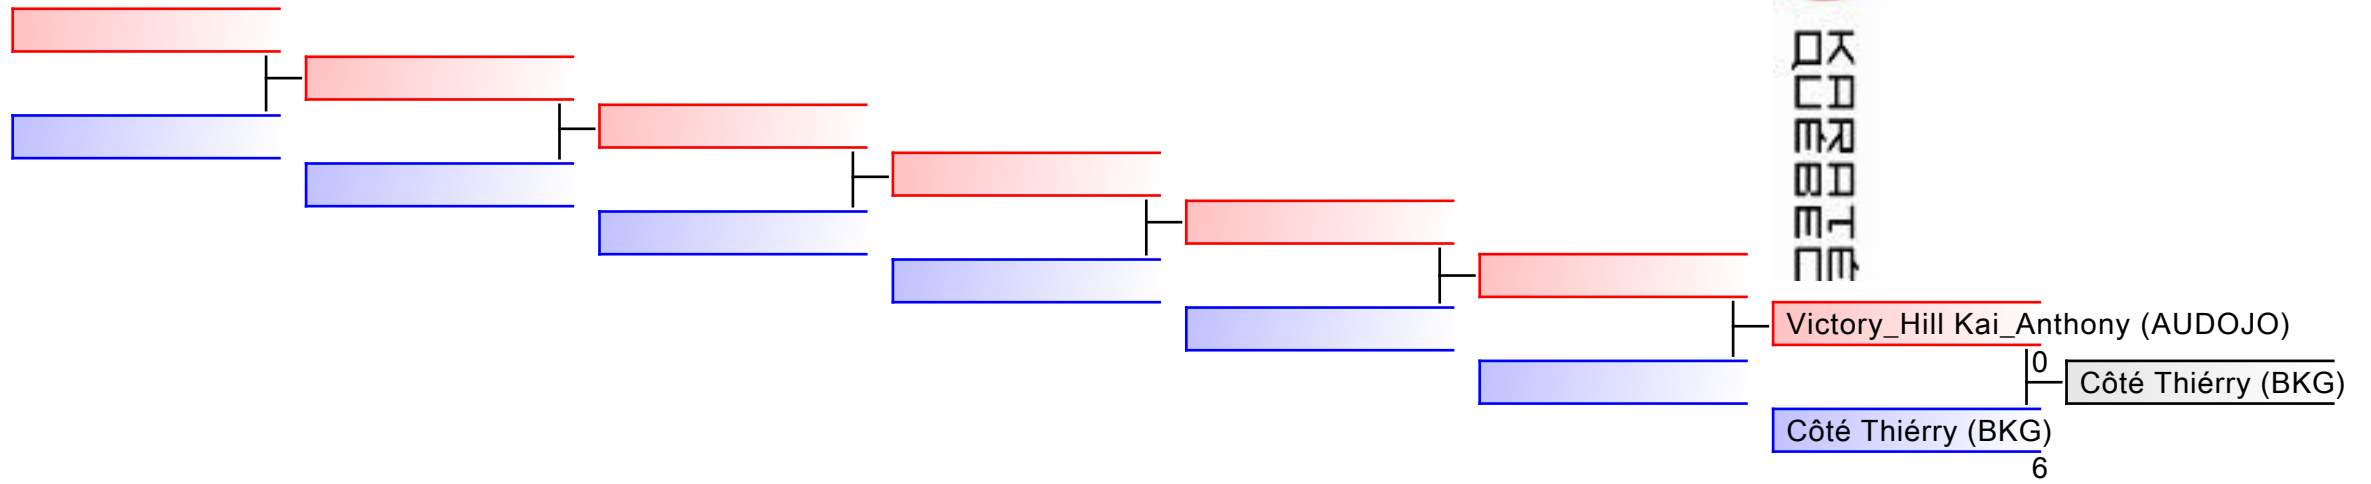

W
K
F
C
A
D
E
T

REPECHAGE: (1)

Referees: