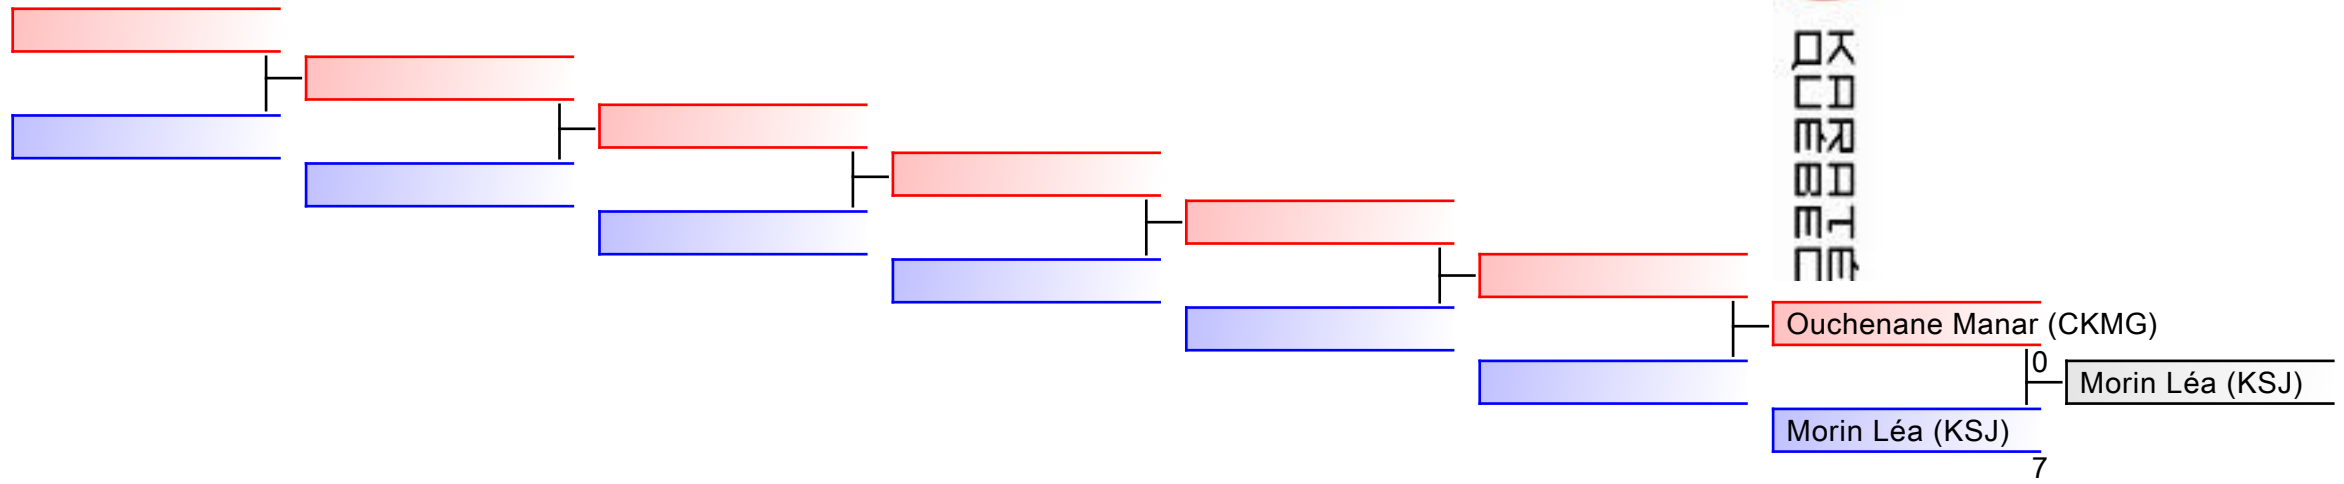

大
 正
 道
 無
 道
 不
 立

REPECHAGE: (1)

Referees:							
-----------	--	--	--	--	--	--	--

日本
空手道
連盟

REPECHAGE: (1)

Referees:							
-----------	--	--	--	--	--	--	--

日本
 空手道
 連盟

REPECHAGE: (1)