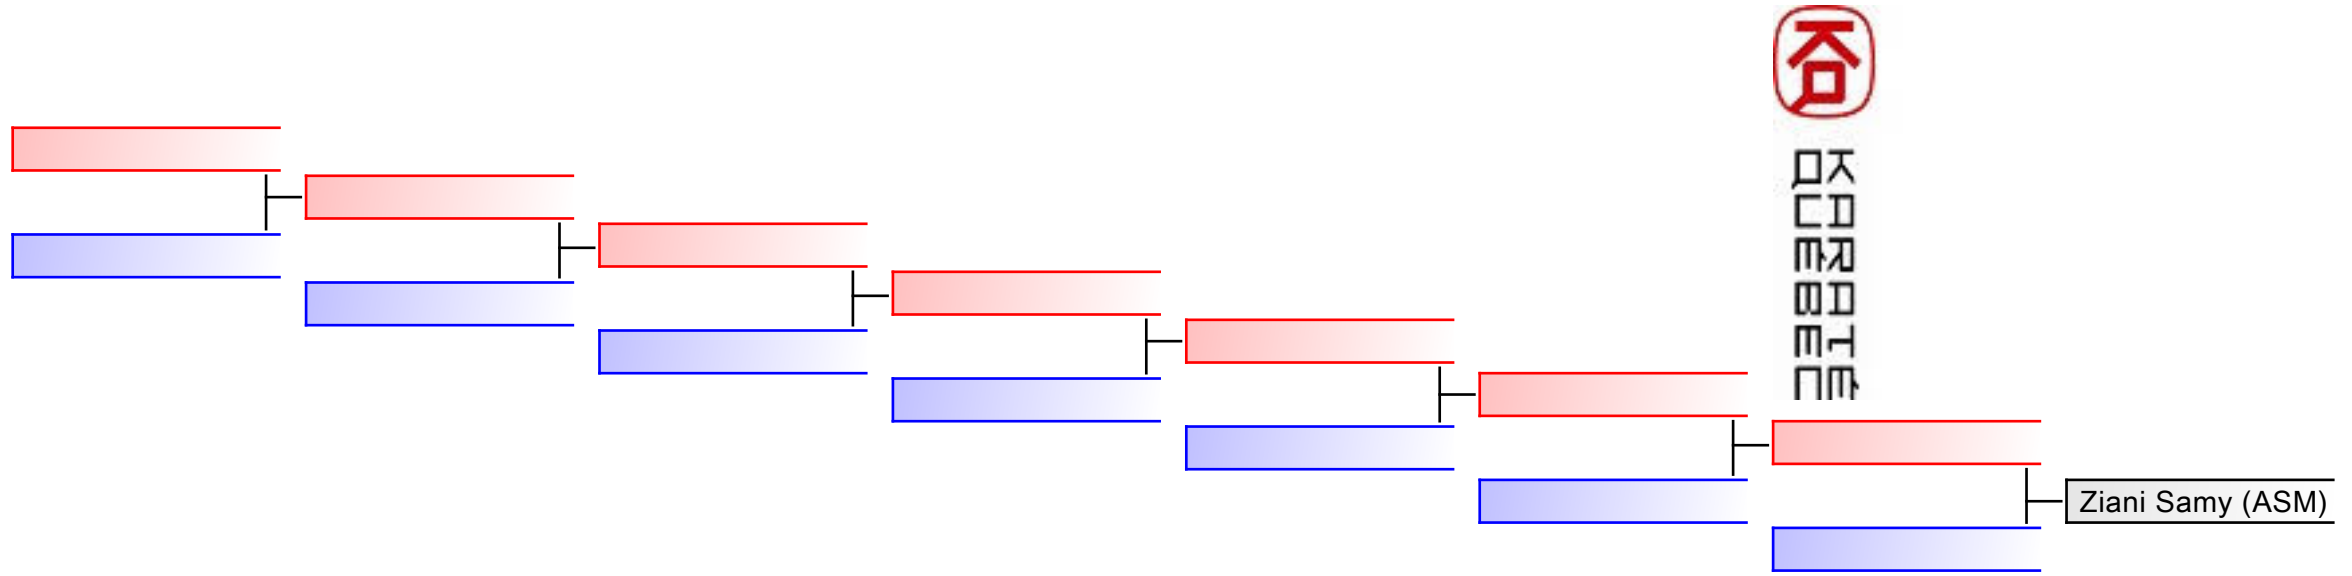

REPECHAGE: (1)

Referees: