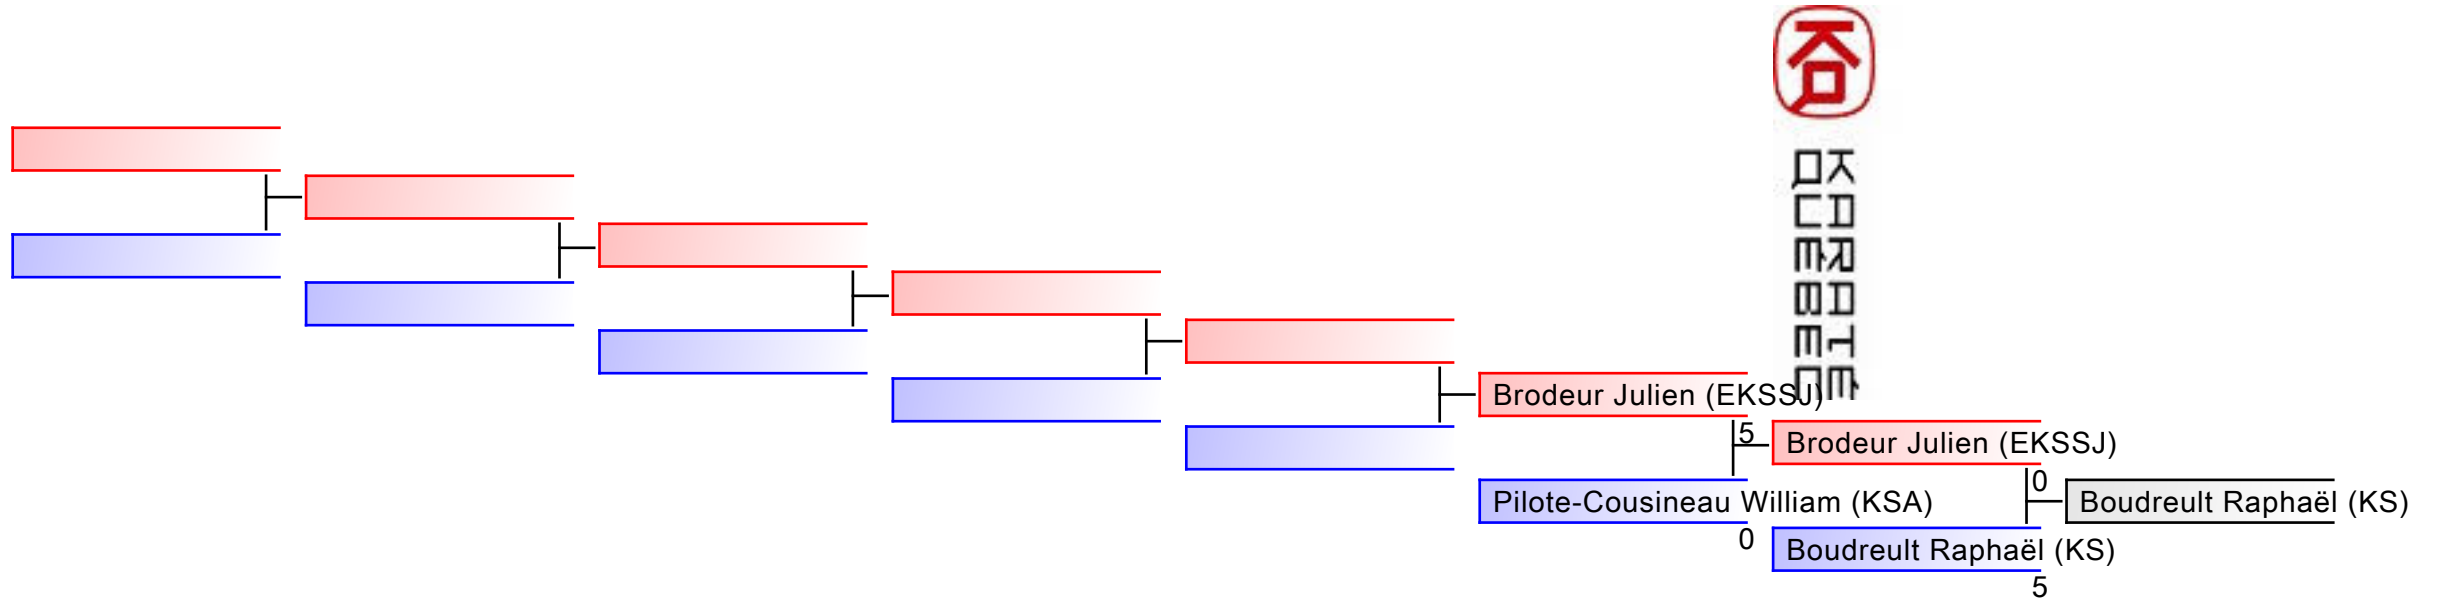

REPECHAGE: (1)

Referees:							
-----------	--	--	--	--	--	--	--

日本
 空手道
 連盟

REPECHAGE: (2)

Referees:							
-----------	--	--	--	--	--	--	--

REPECHAGE: (1)

Referees:							
-----------	--	--	--	--	--	--	--