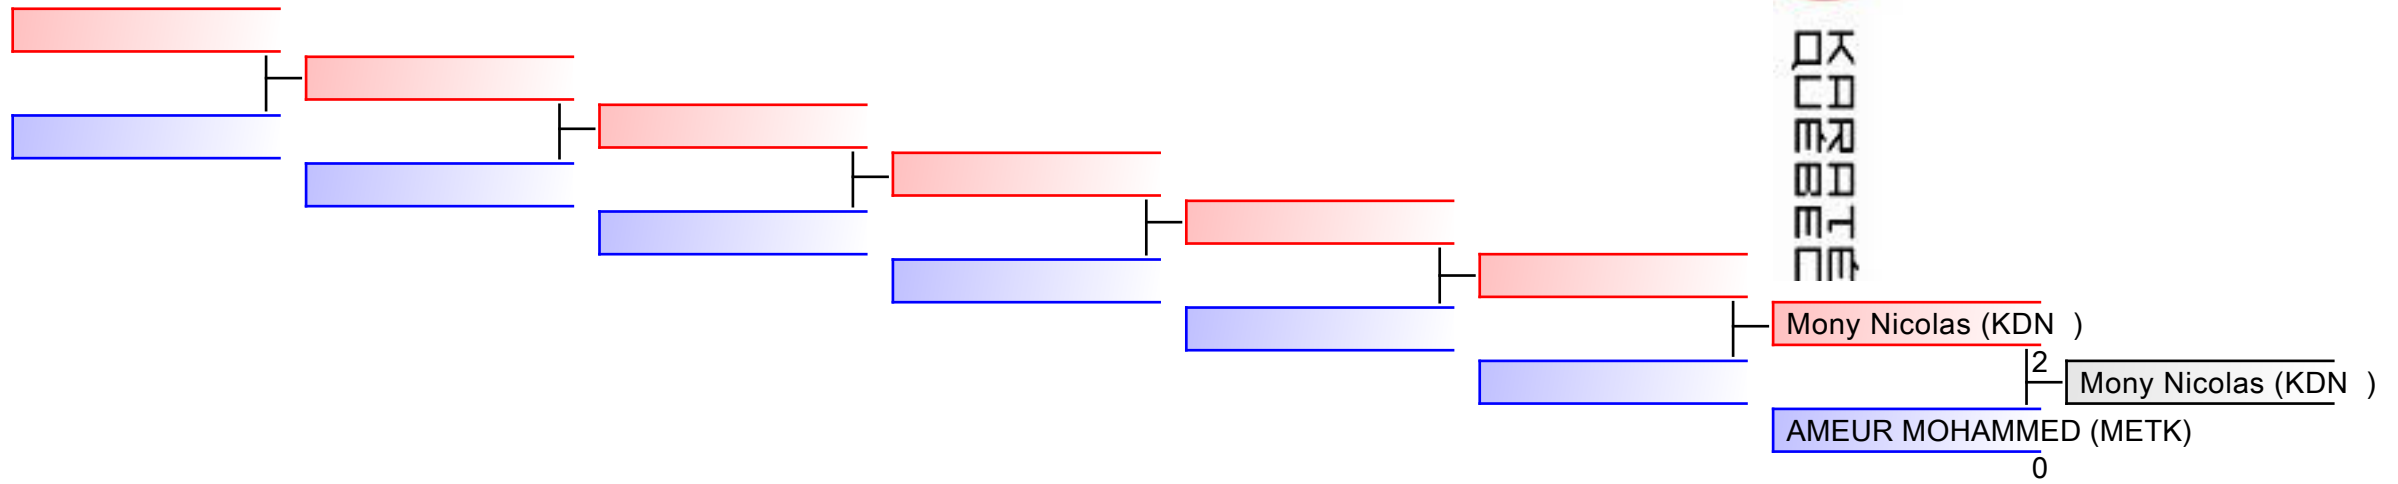

日本
空手道
連盟

REPECHAGE: (1)

Referees: