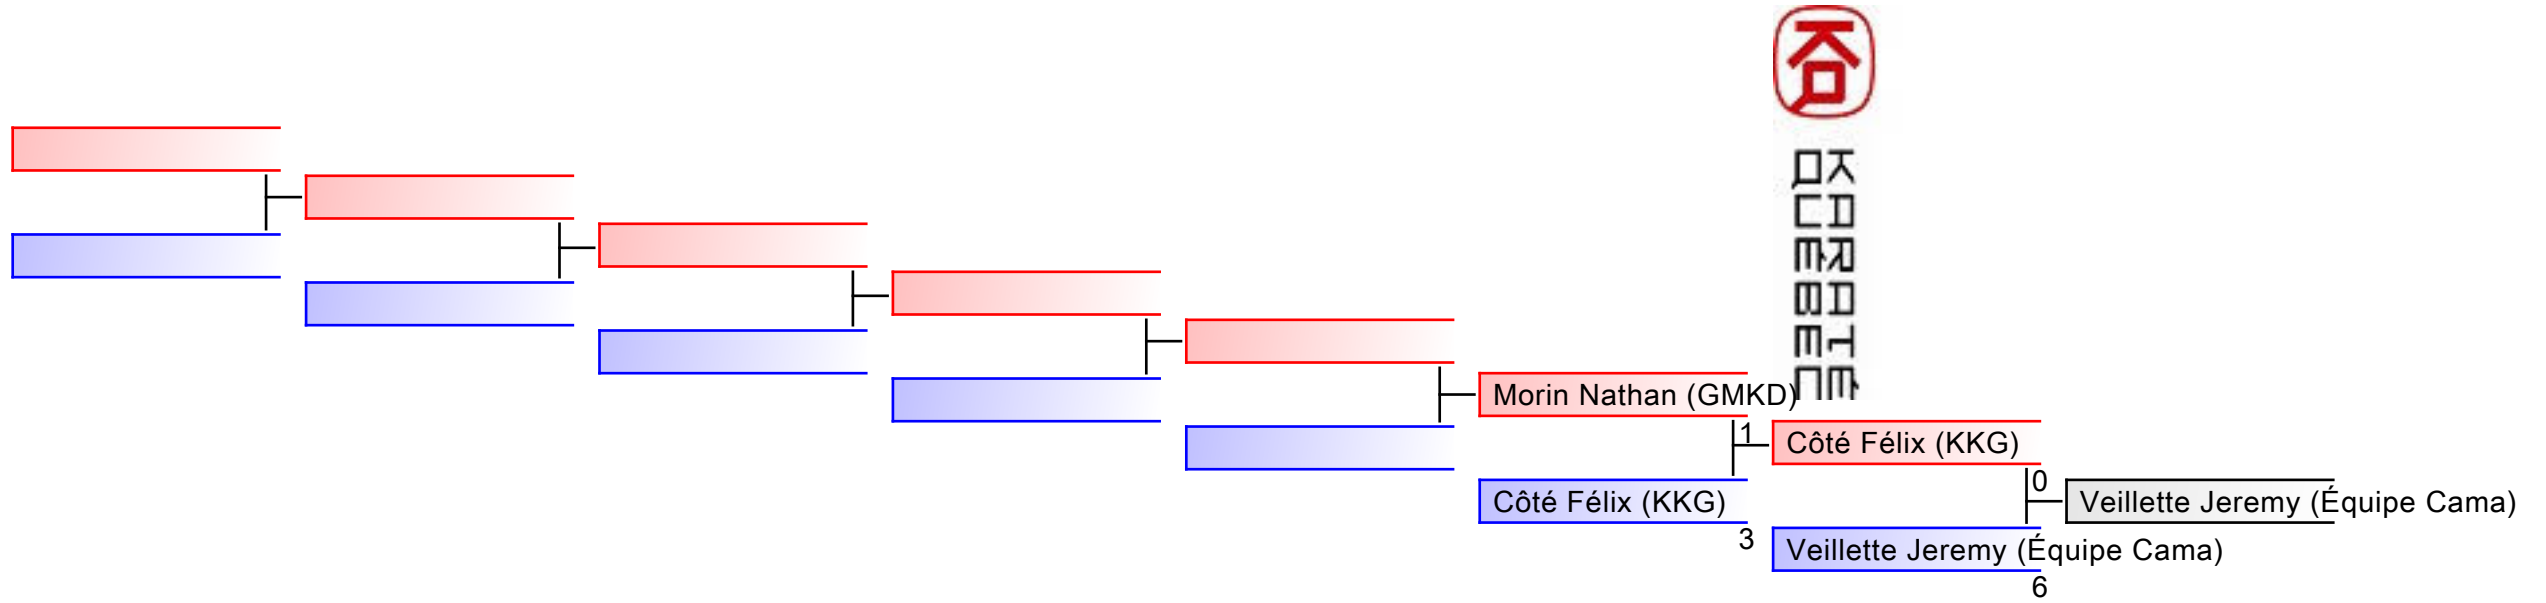

Referees:							
-----------	--	--	--	--	--	--	--

日本
 空手道
 連盟

REPECHAGE: (1)

Referees:							
-----------	--	--	--	--	--	--	--

REPECHAGE: (1)

Referees:							
-----------	--	--	--	--	--	--	--

REPECHAGE: (1)