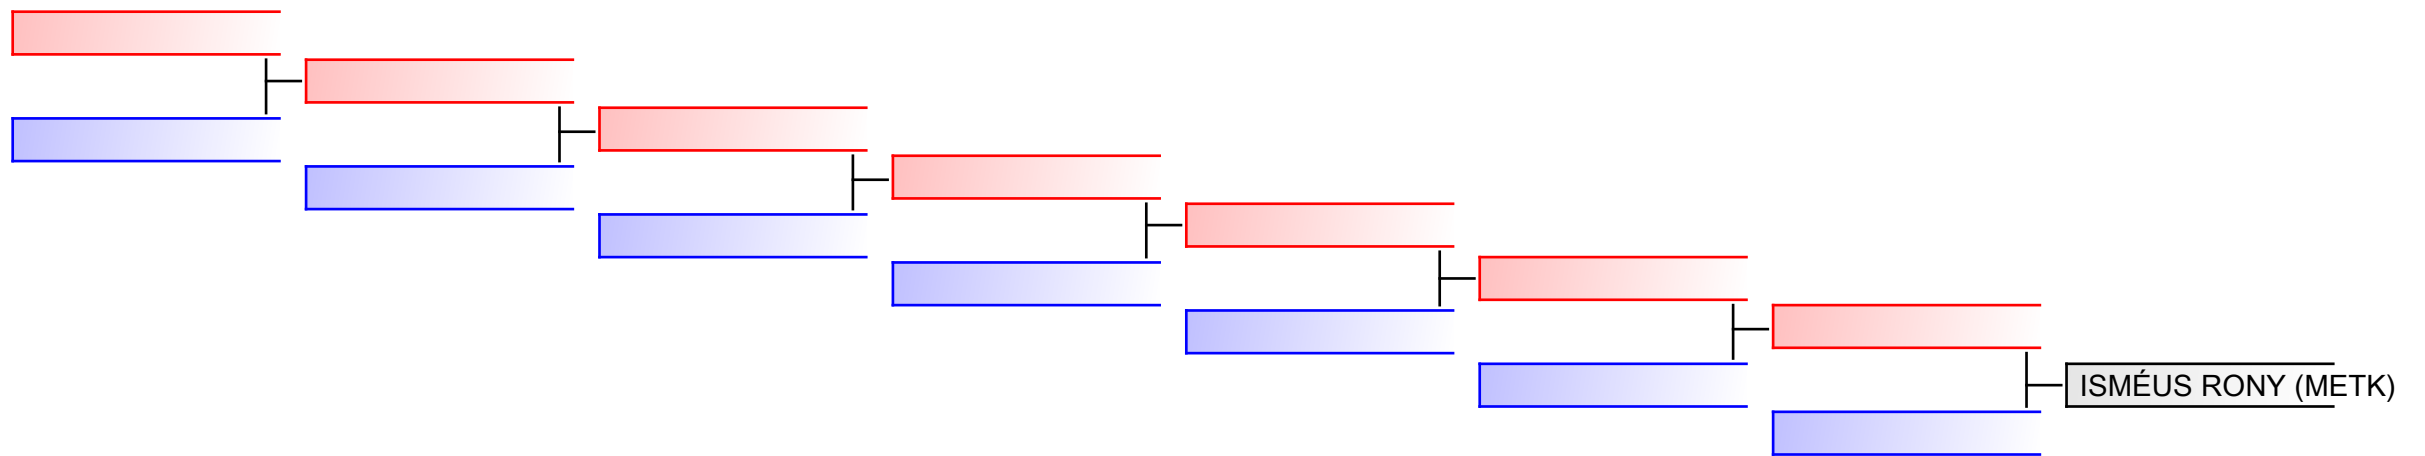

日本
 空手道
 連盟

REPECHAGE: (1)

Referees:							
-----------	--	--	--	--	--	--	--

日本
 空手道
 連盟

REPECHAGE: (1)

Referees:							
-----------	--	--	--	--	--	--	--

REPECHAGE: (1)

Referees:							
-----------	--	--	--	--	--	--	--