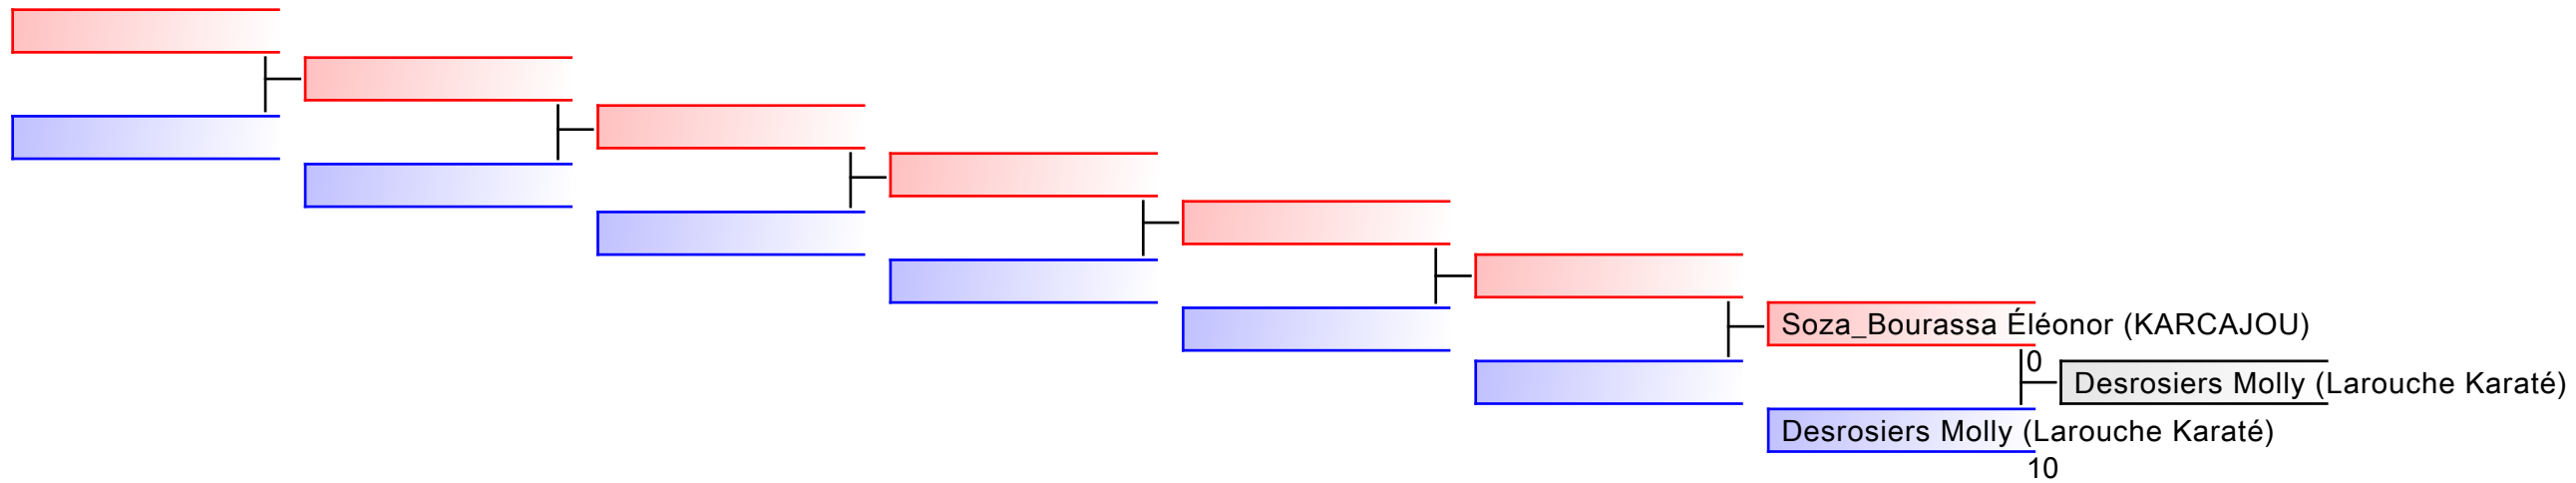

REPECHAGE: (1)