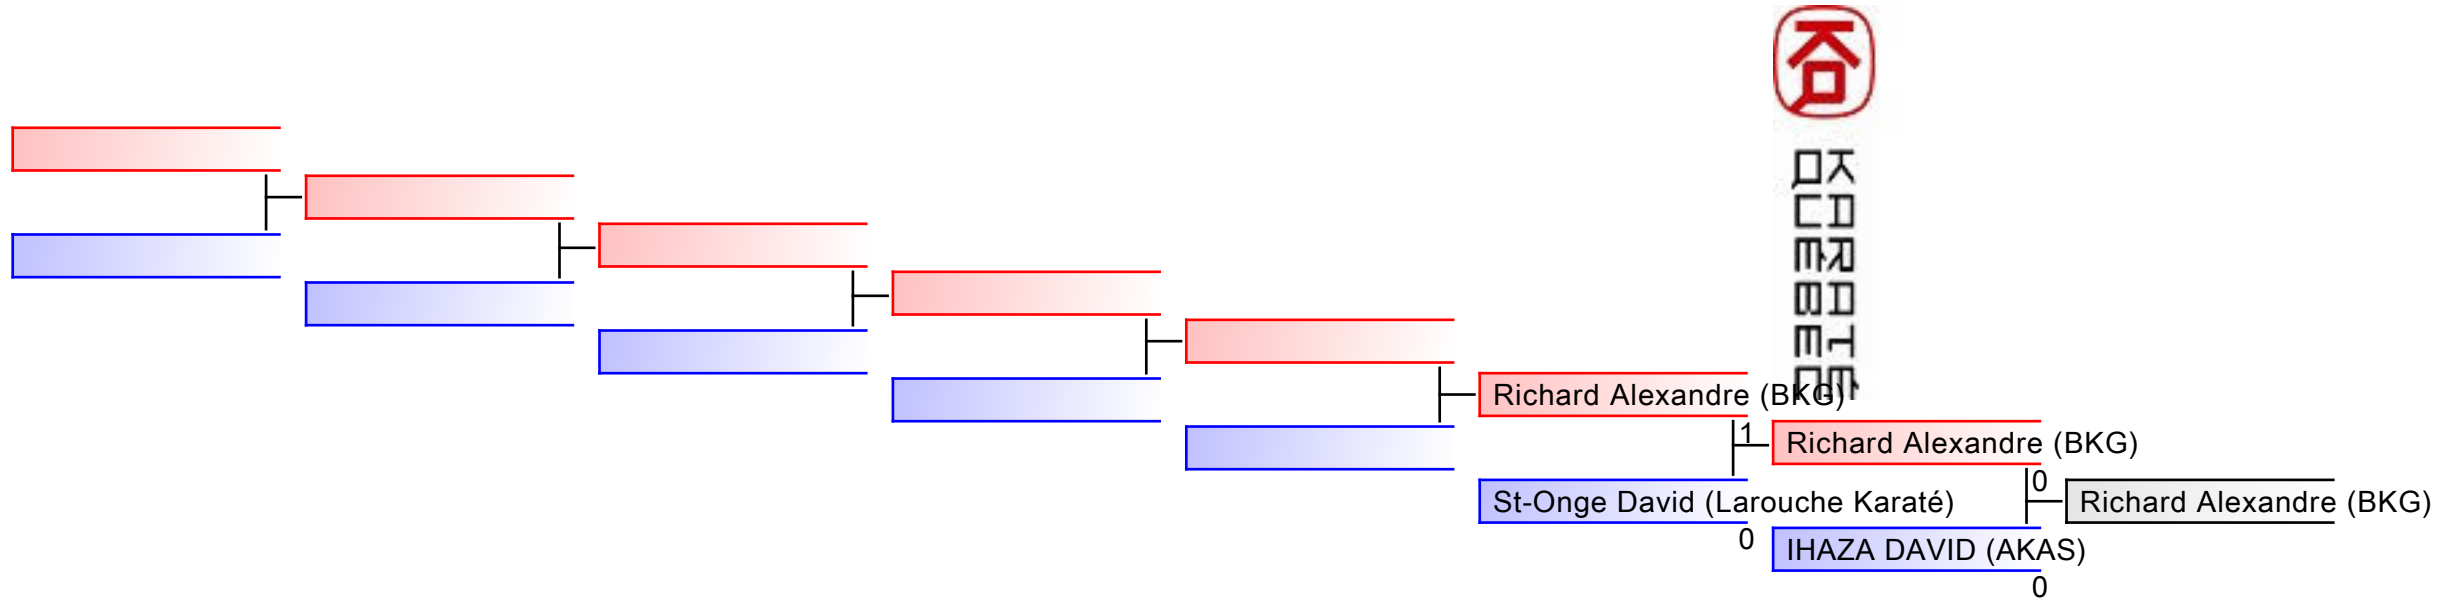

REPECHAGE: (1)

Referees: