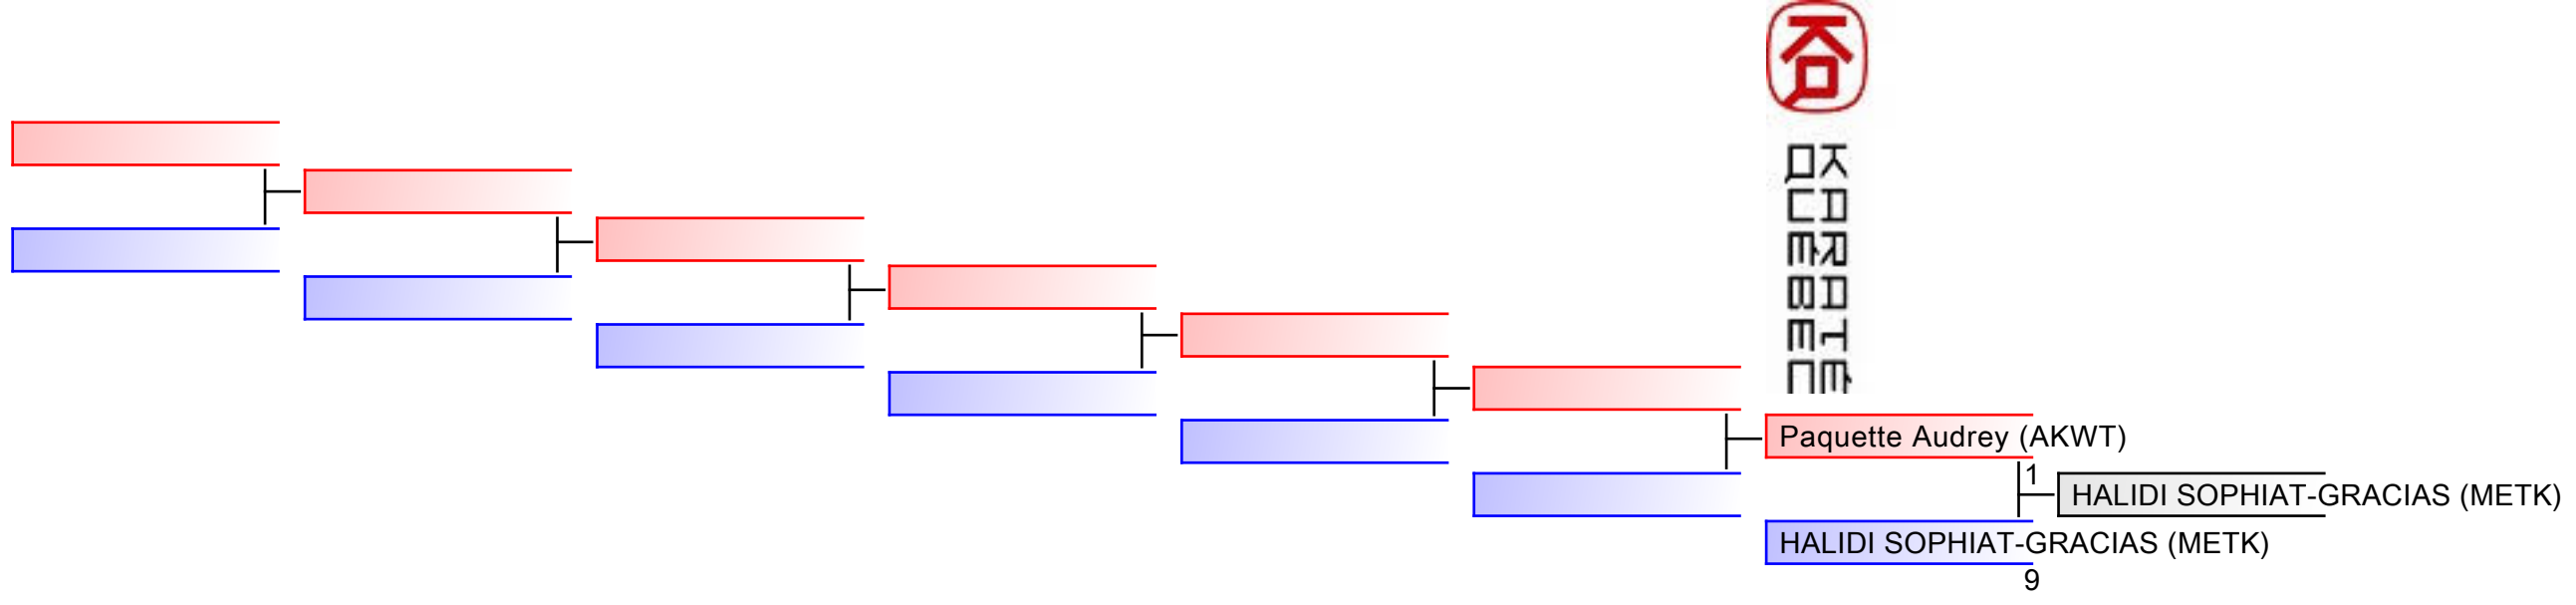

日本
 空手道
 連盟

REPECHAGE: (1)

Referees:							
-----------	--	--	--	--	--	--	--

REPECHAGE: (1)

Referees:							
-----------	--	--	--	--	--	--	--

REPECHAGE: (1)

Referees:							
-----------	--	--	--	--	--	--	--