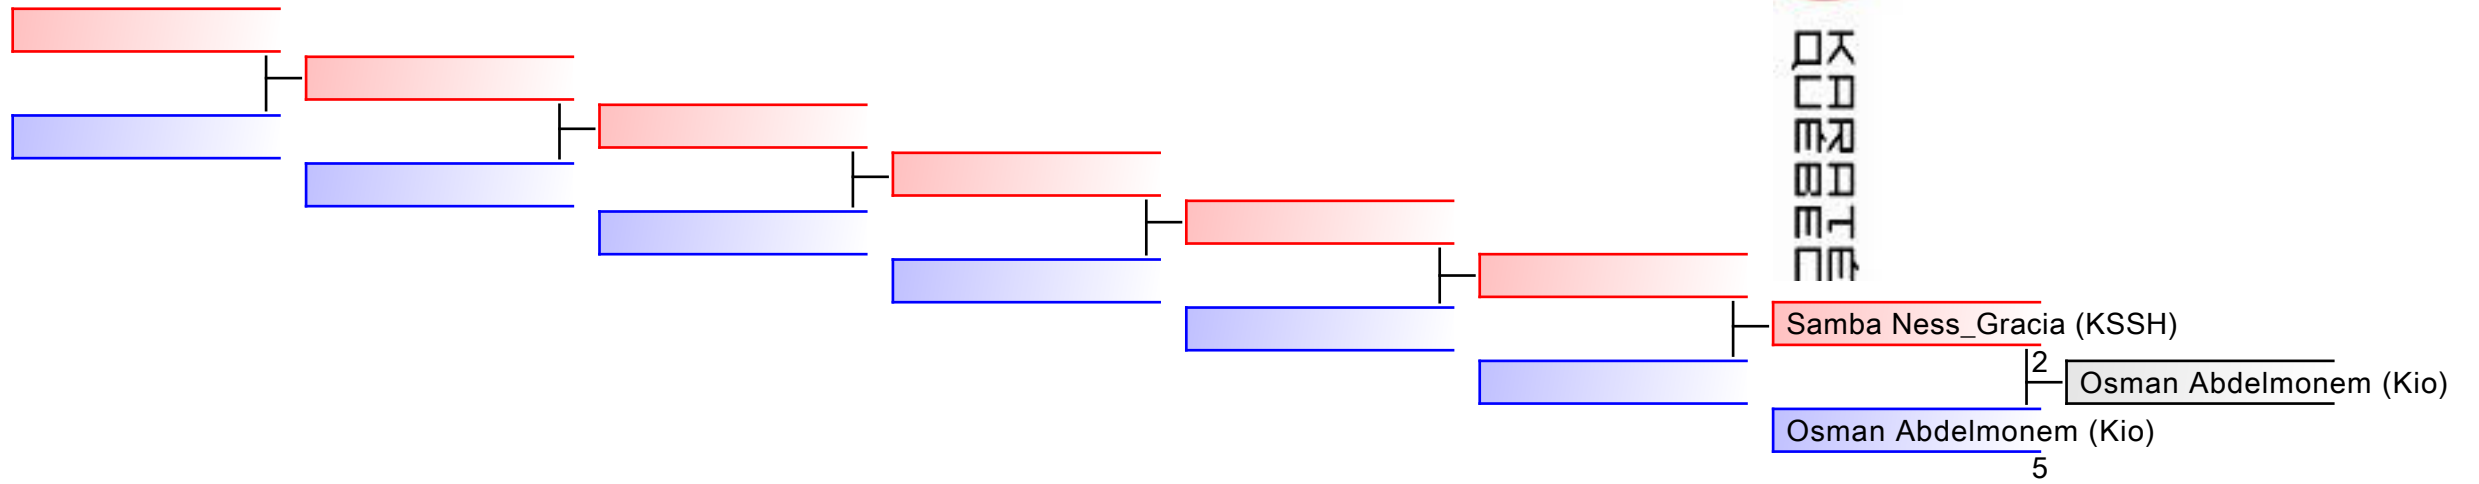

日本
 空手道
 連盟

REPECHAGE: (1)

Referees:							
-----------	--	--	--	--	--	--	--

日本
 空手道
 連盟

REPECHAGE: (1)

Referees:							
-----------	--	--	--	--	--	--	--

REPECHAGE: (1)

Referees:							
-----------	--	--	--	--	--	--	--