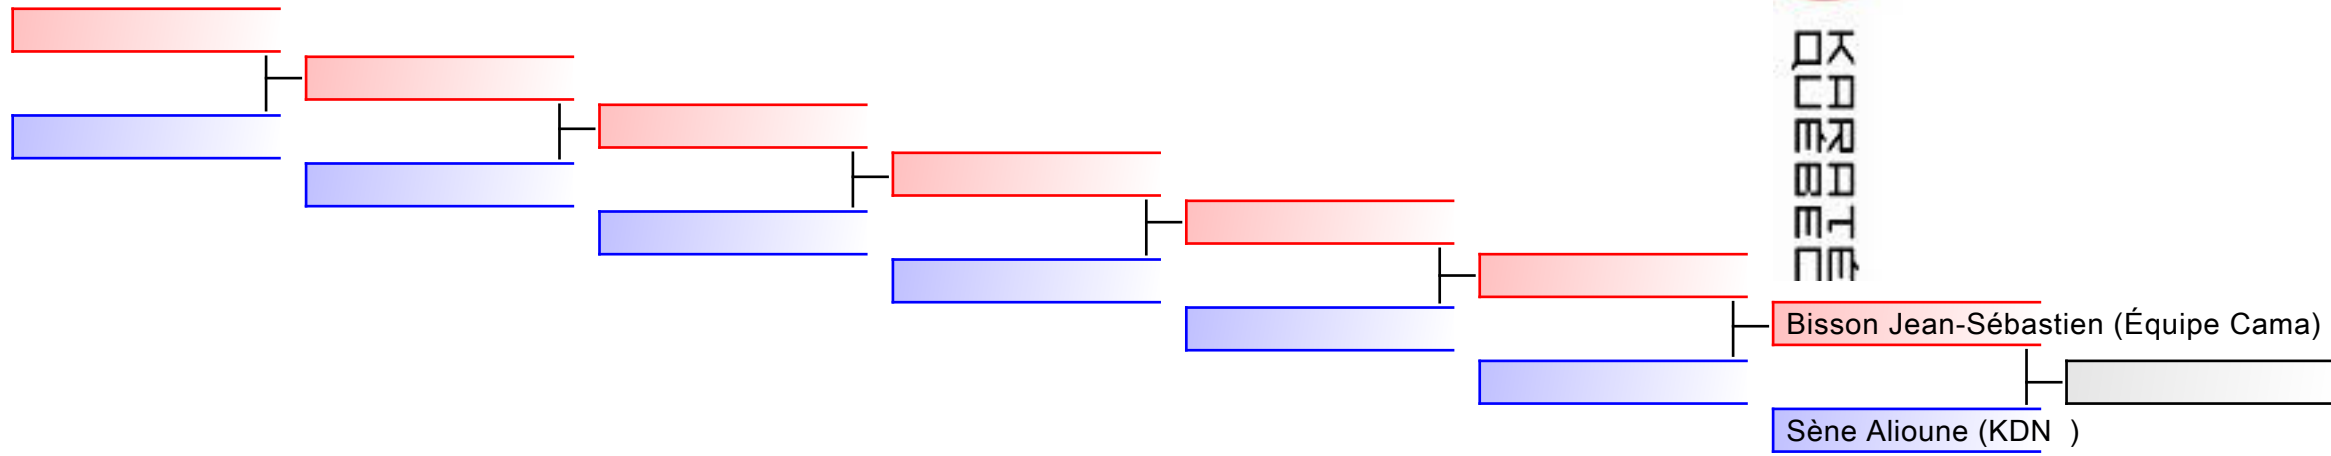

REPECHAGE: (1)

Referees:							
-----------	--	--	--	--	--	--	--

W
 K
 F
 2018
 2019

REPECHAGE: (1)

Referees:							
-----------	--	--	--	--	--	--	--

日本
 空手道
 連盟

REPECHAGE: (1)

Referees:							
-----------	--	--	--	--	--	--	--