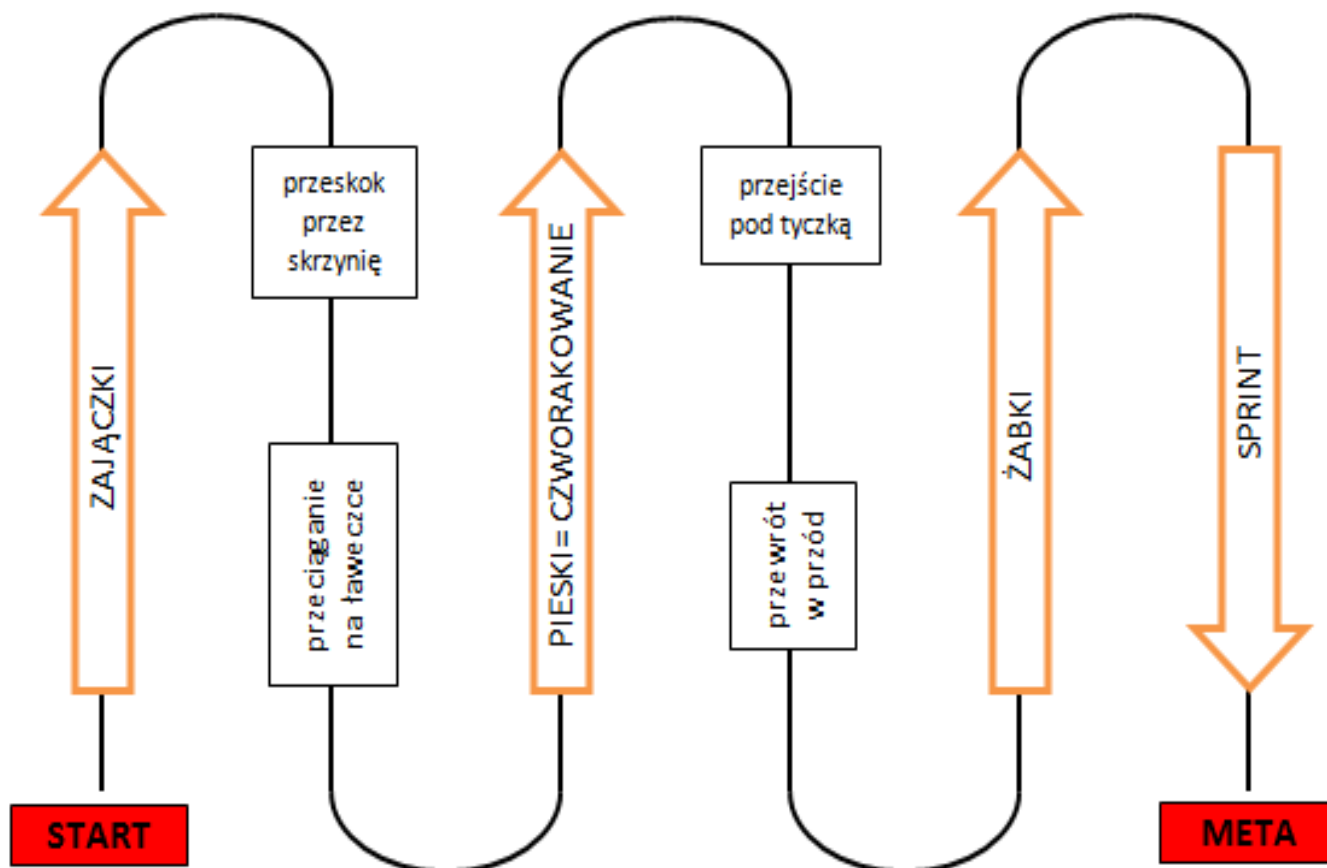

PASY POMARAŃCZOWE I WYŻSZE (KATA: do lat 11- DWA KATA NA ZMIANĘ; 12 lat i starsi- WG WKF)

- CHŁOPCY:
- 8 lat i młodsi
 - 9 lat
 - 10 lat
 - 11 lat
 - młodzicy
 - kadeci
 - juniorzy

- DZIEWCZĘTA:
- 8 lat i młodsze
 - 9 lat
 - 10 lat
 - 11 lat
 - młodziczki
 - kadetki
 - juniorki

TOR PRZESKÓD:

- CHŁOPCY:
- 5 lat i młodsi
 - 6 lat
 - 7 lat
 - 8 lat
 - 9 lat
 - 10 lat
 - 11 lat

- DZIEWCZĘTA:
- 5 lat i młodsze
 - 6 lat
 - 7 lat
 - 8 lat
 - 9 lat
 - 10 lat
 - 11 lat

SCHEMAT TORU PRZESZKÓD