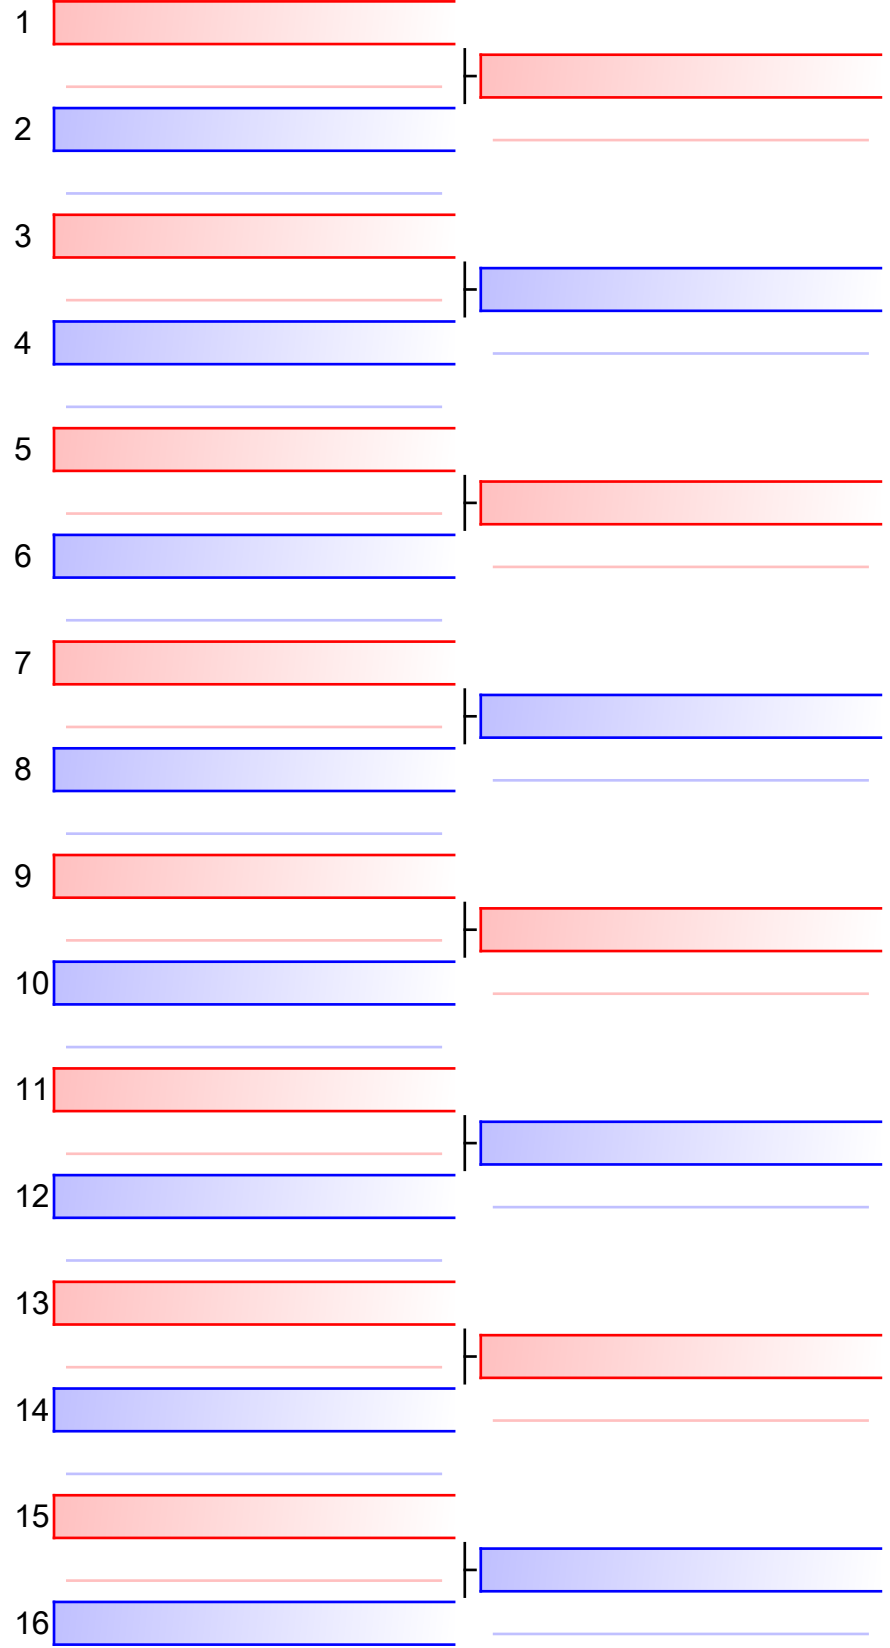

Tatami

Pool

1/1

 **TAISHO 2** (ACHERMANN, DELLA_CHIARA, PAHNKE) (TAISHO)

 **KYÔDAI MUTTENZ** (BERISHA, HABEGGER, MEHMEDOVIC, OESCHGER) (KYODAI)

Finale

 **TAISHO 1** (AVSAR, PJETRAJ, ROMANO) (TAISHO)

[Original]