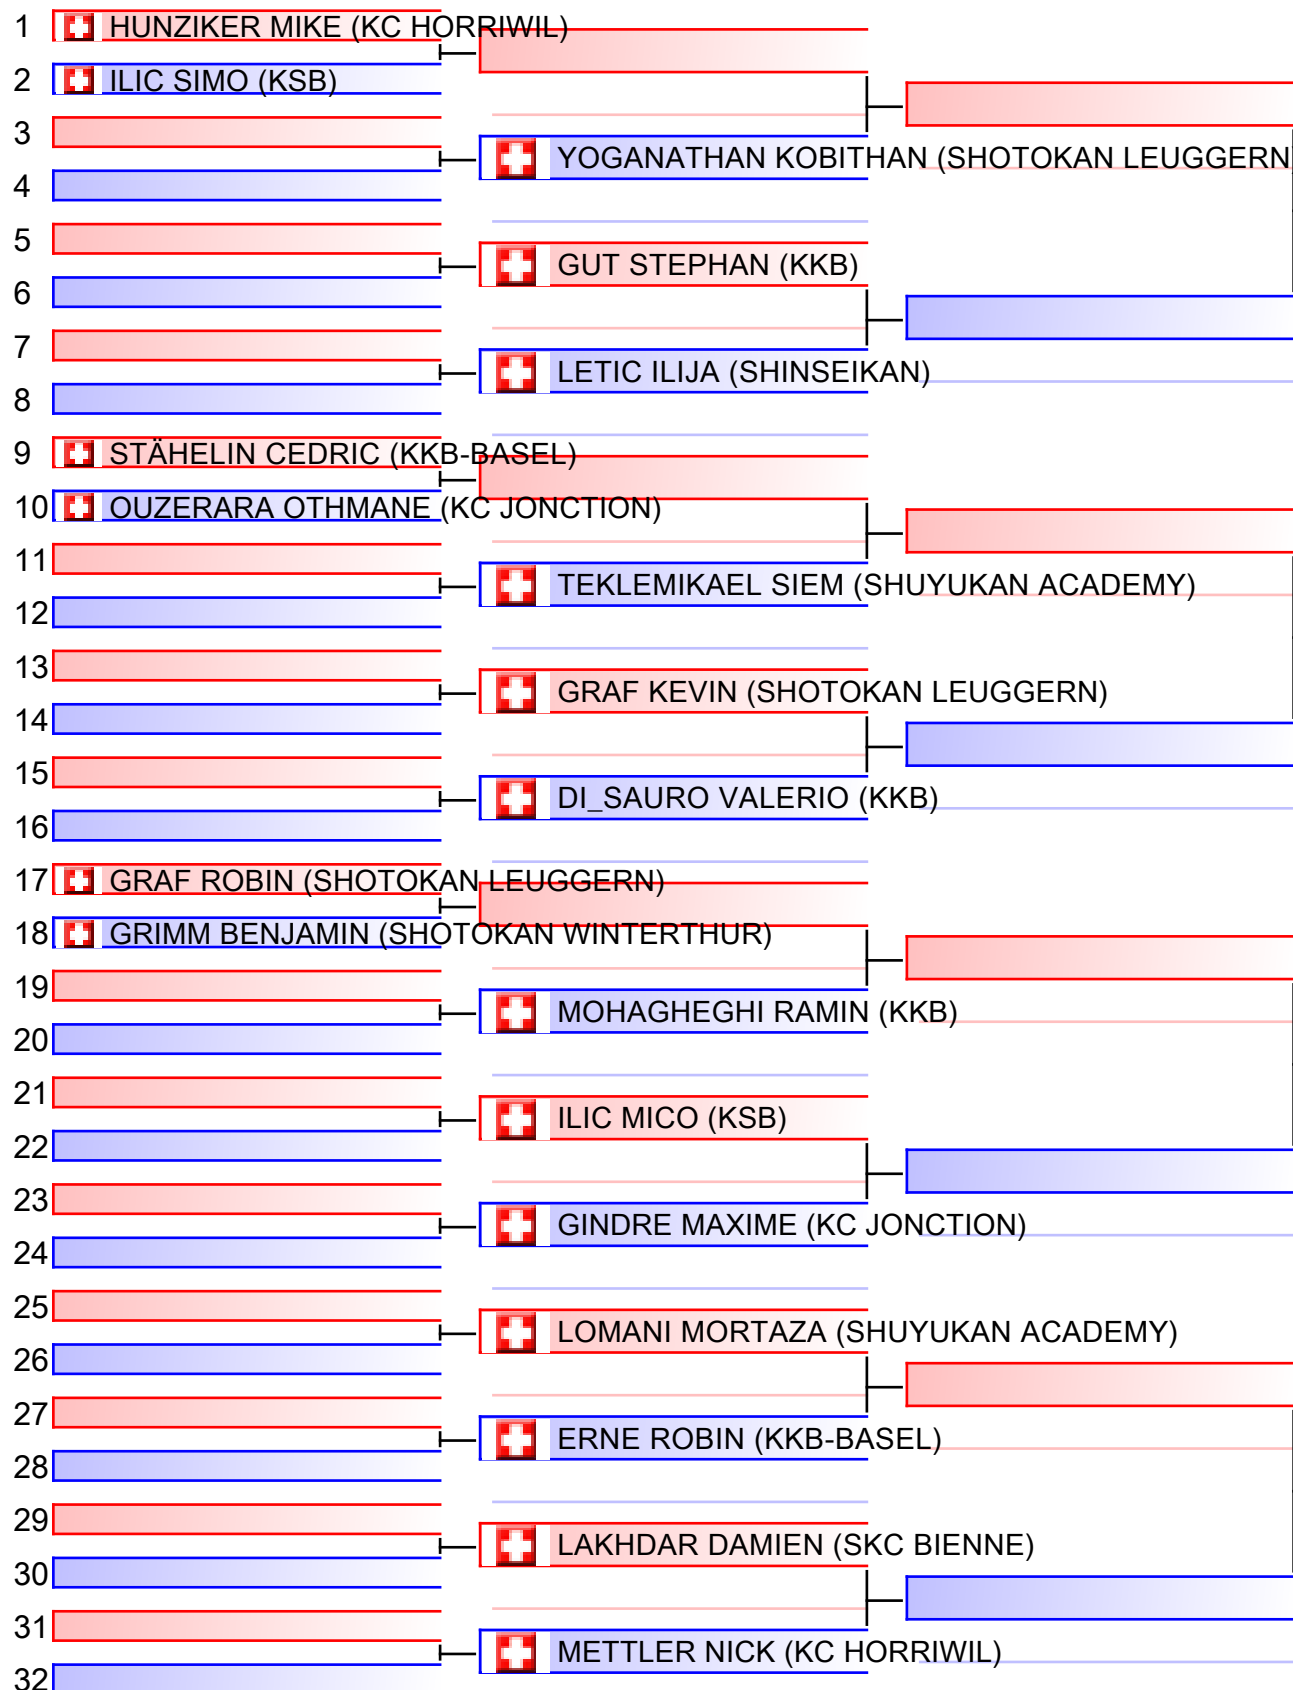

Seniors Herren / Hommes

Schweizermeisterschaften / Championnats Suisse Ippon Shobu 2019 Bern, Uni-Sporthalle, Bremgartenstr. 145, 3012 Bern, SUI

Tatami

Pool
1/1

Finale

[Original]

Referees: