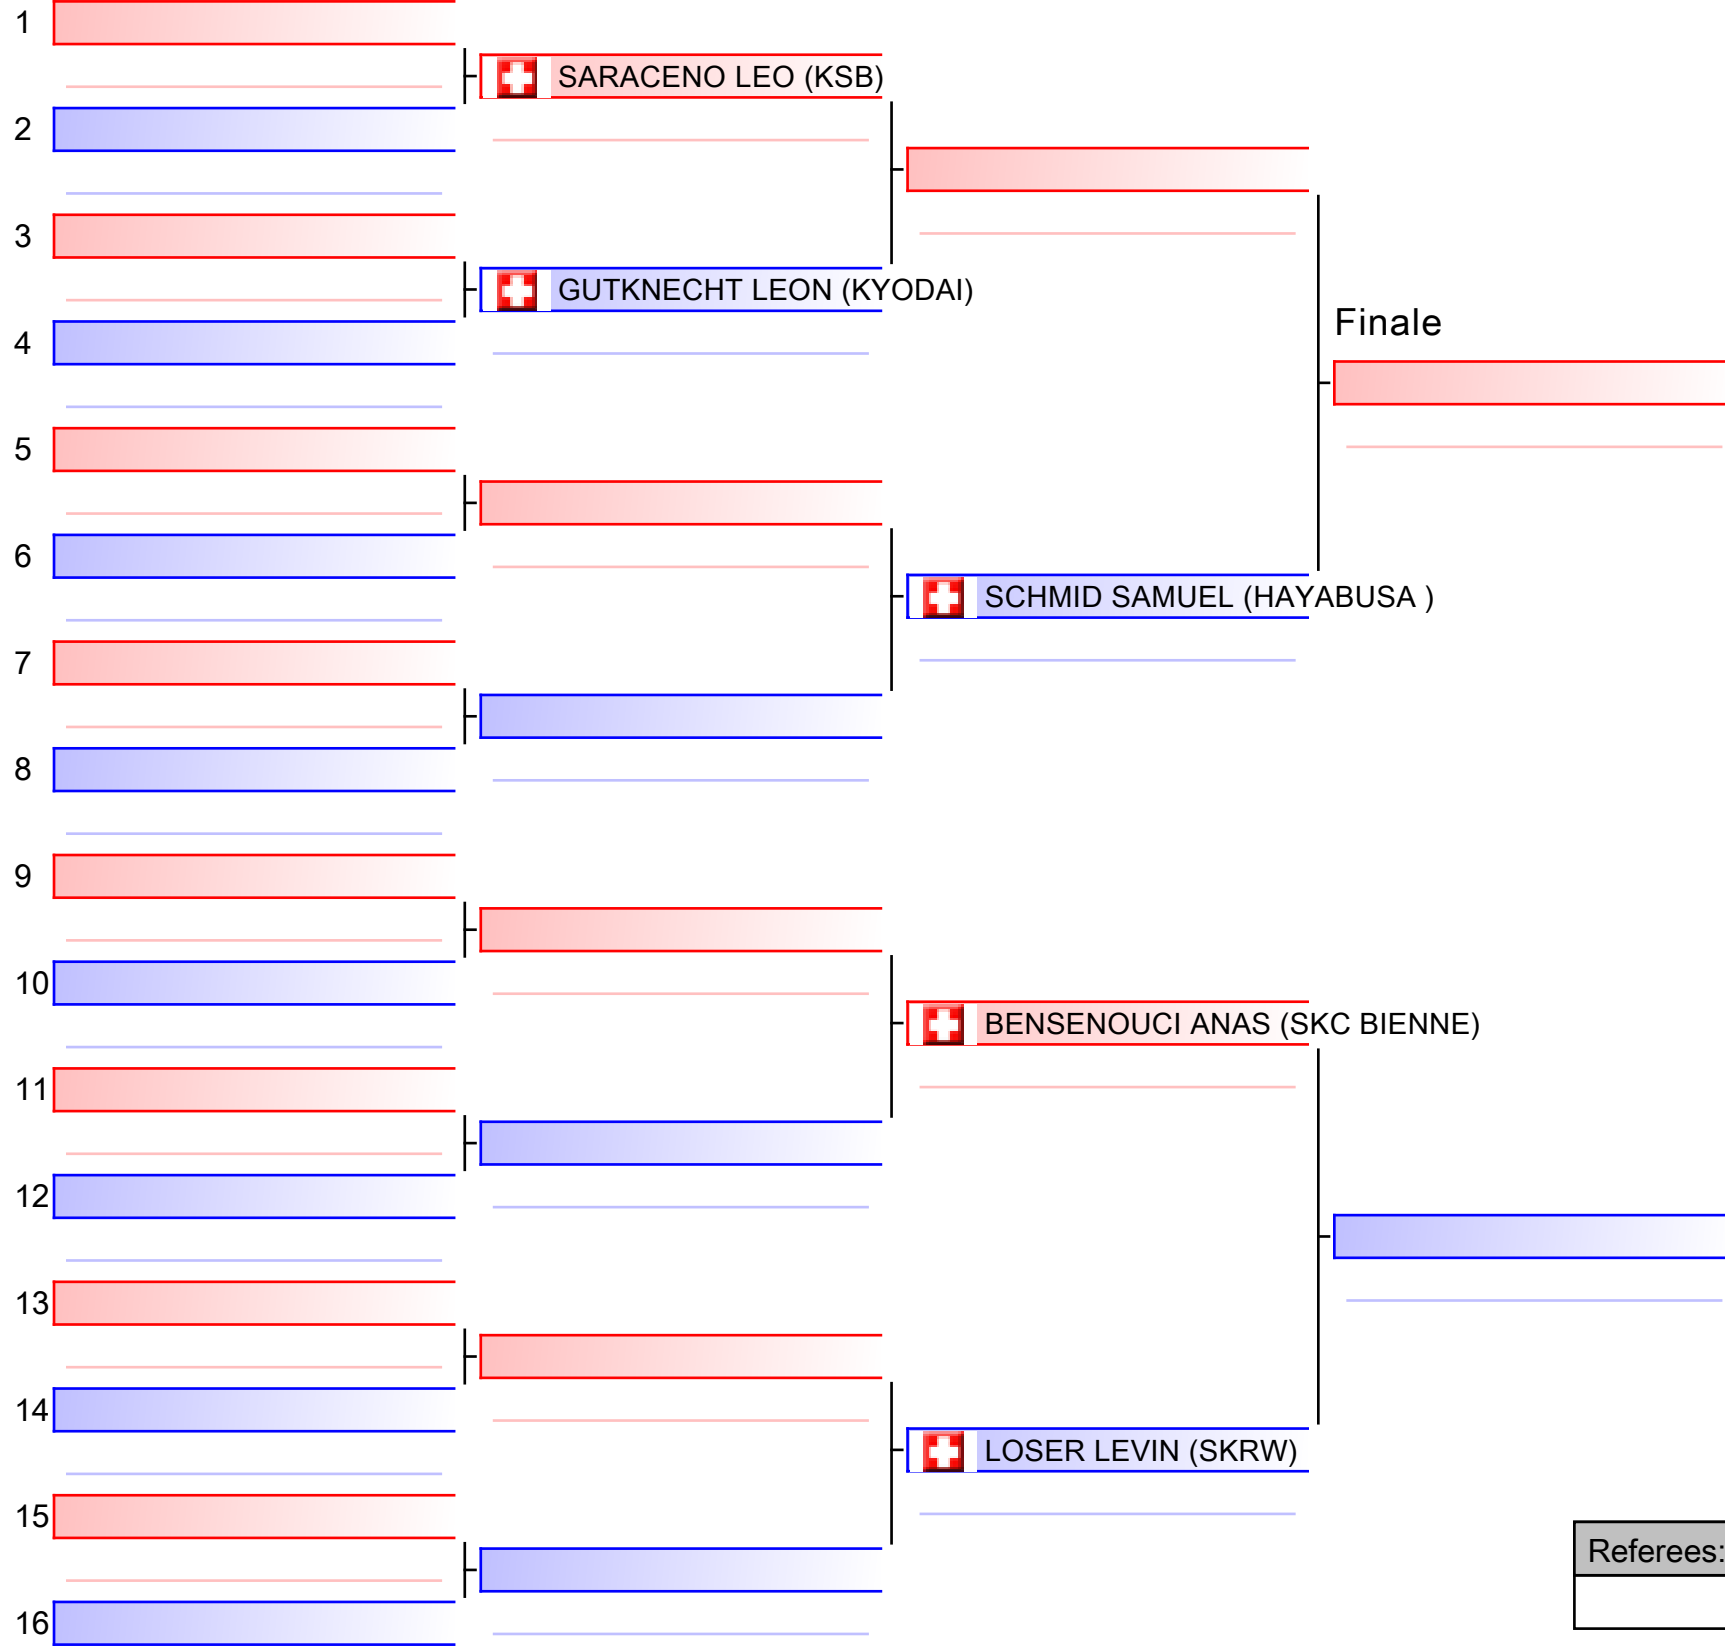

U14 Knaben/Garçons -45 kg

Schweizermeisterschaften / Championnats Suisse Ippon Shobu 2019 Bern, Uni-Sporthalle, Bremgartenstr. 145, 3012 Bern, SUI

Tatami

Pool
1/1

[Original]

Referees: