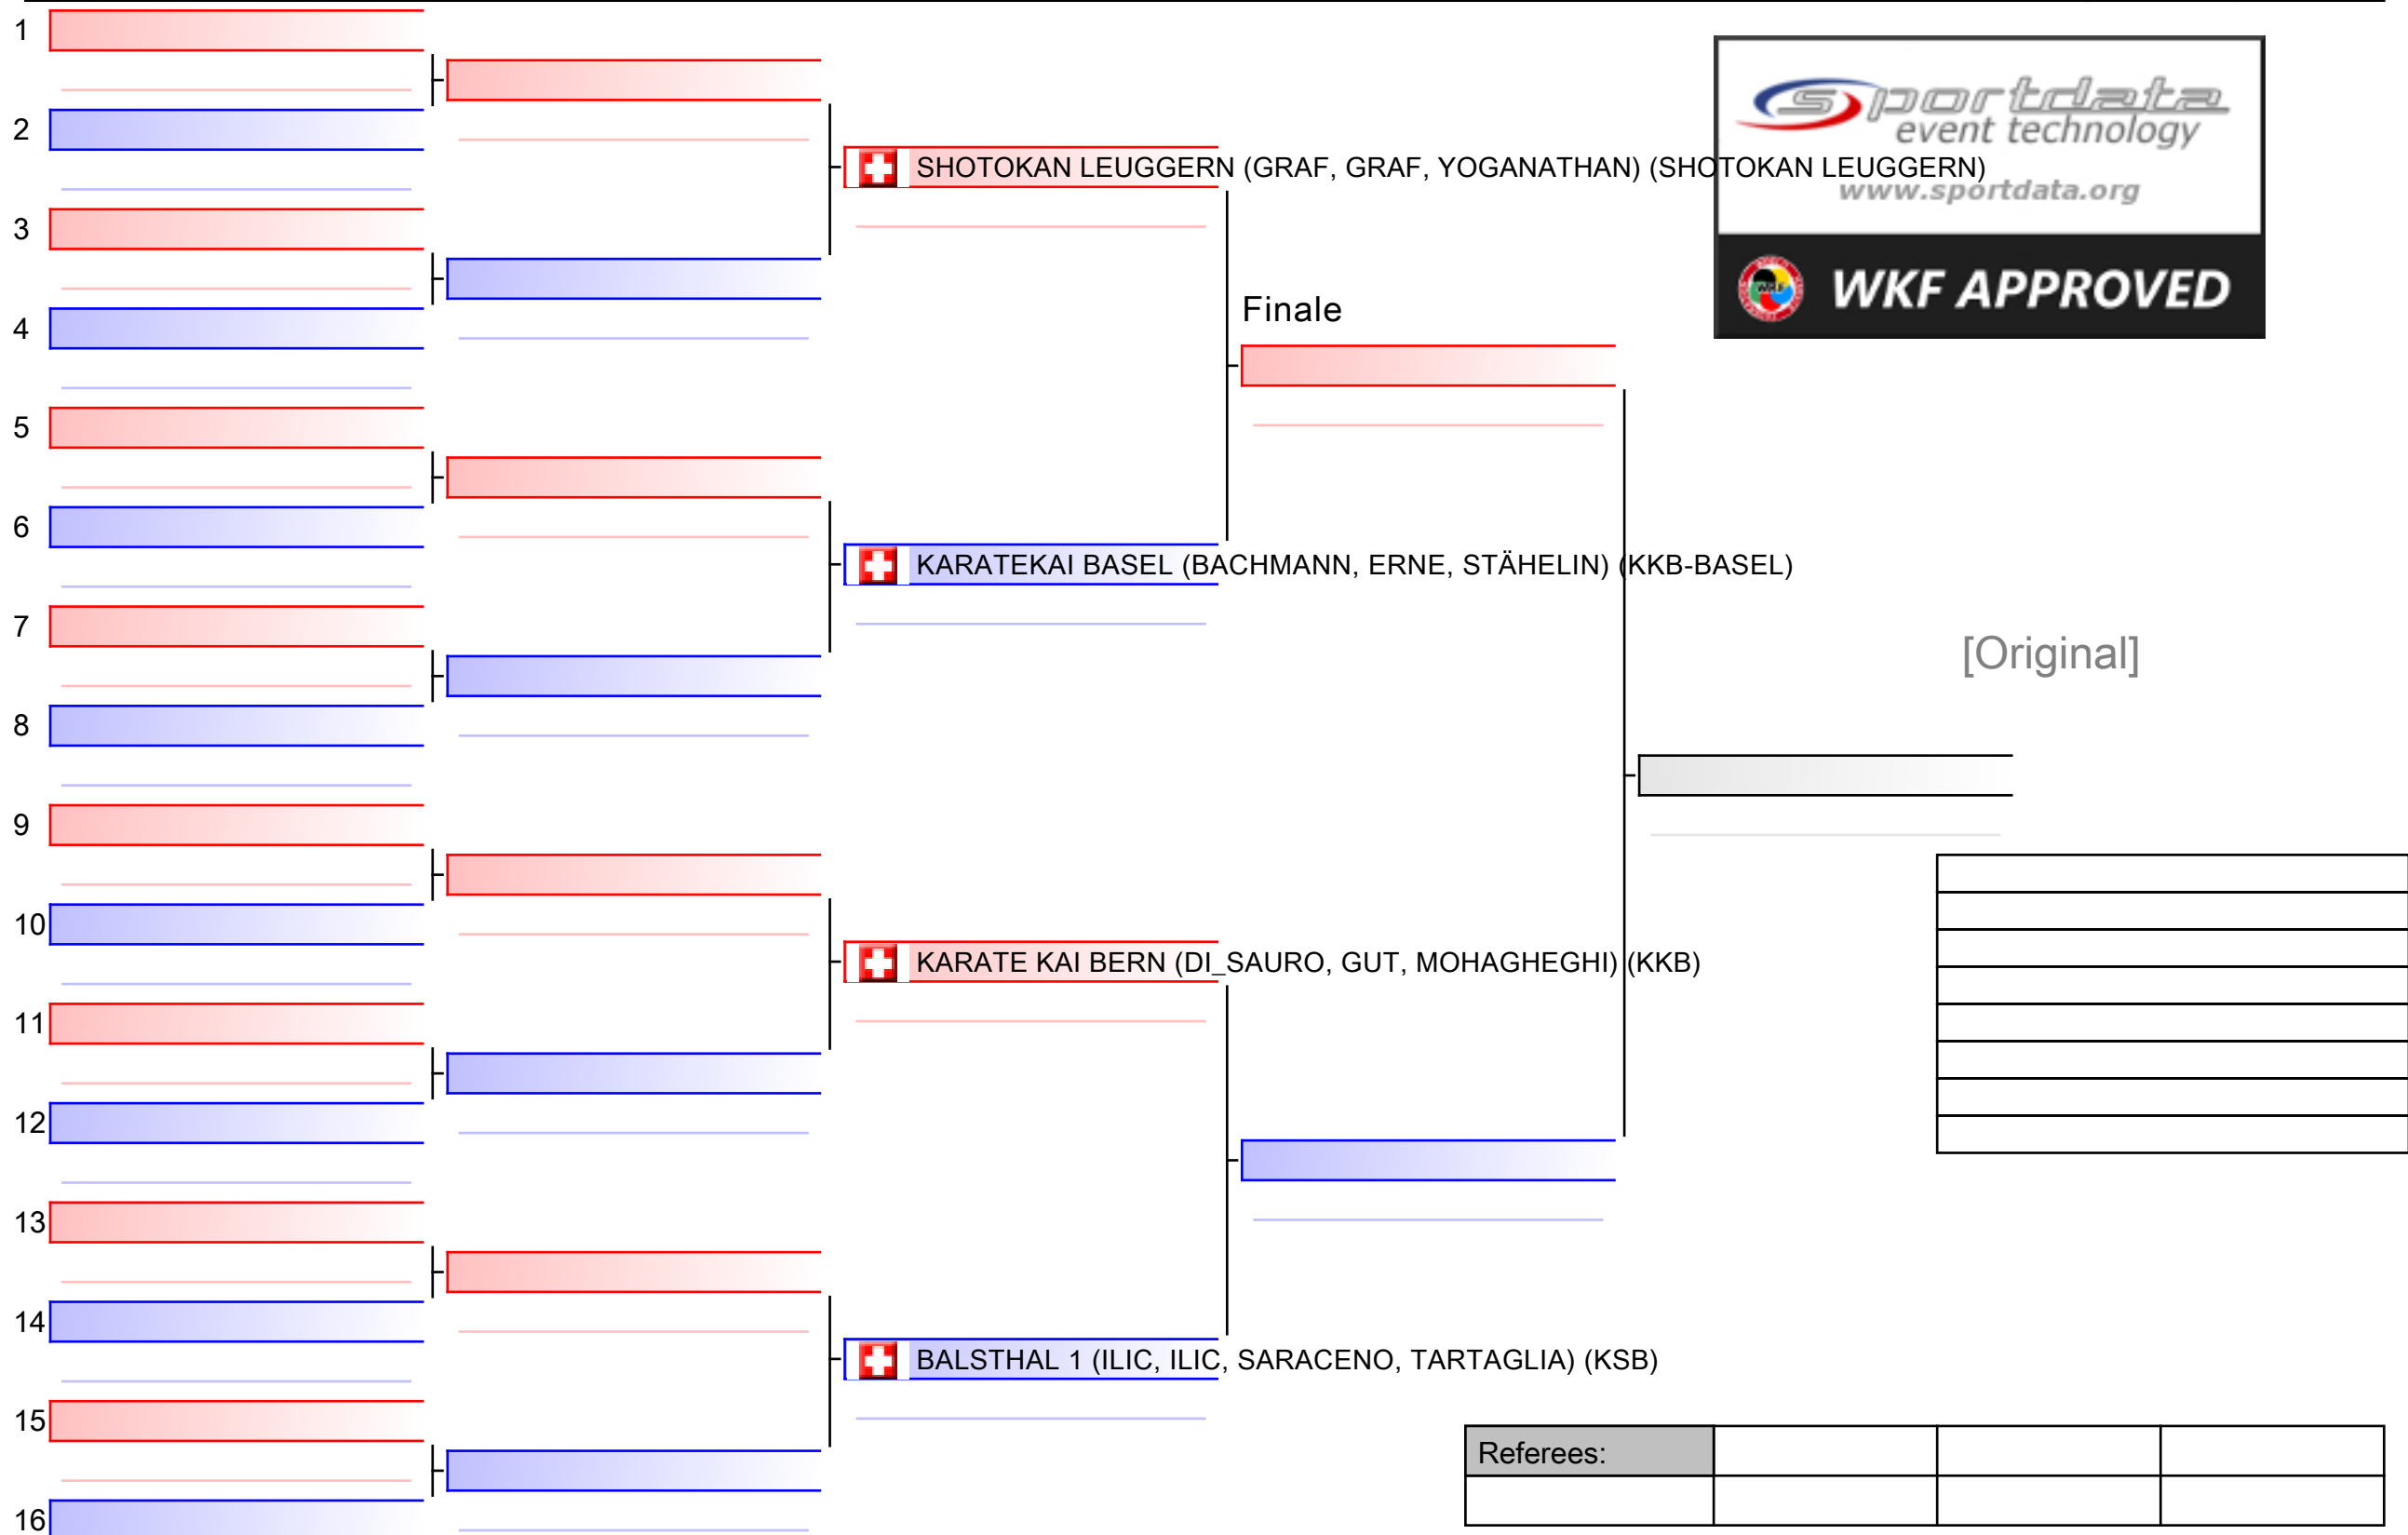

Team Kumite Elite Herren / Hommes

Schweizermeisterschaften / Championnats Suisse Ippon Shobu 2019 Bern, Uni-Sporthalle, Bremgartenstr. 145, 3012 Bern, SUI

Tatami

Pool
1/1

[Original]