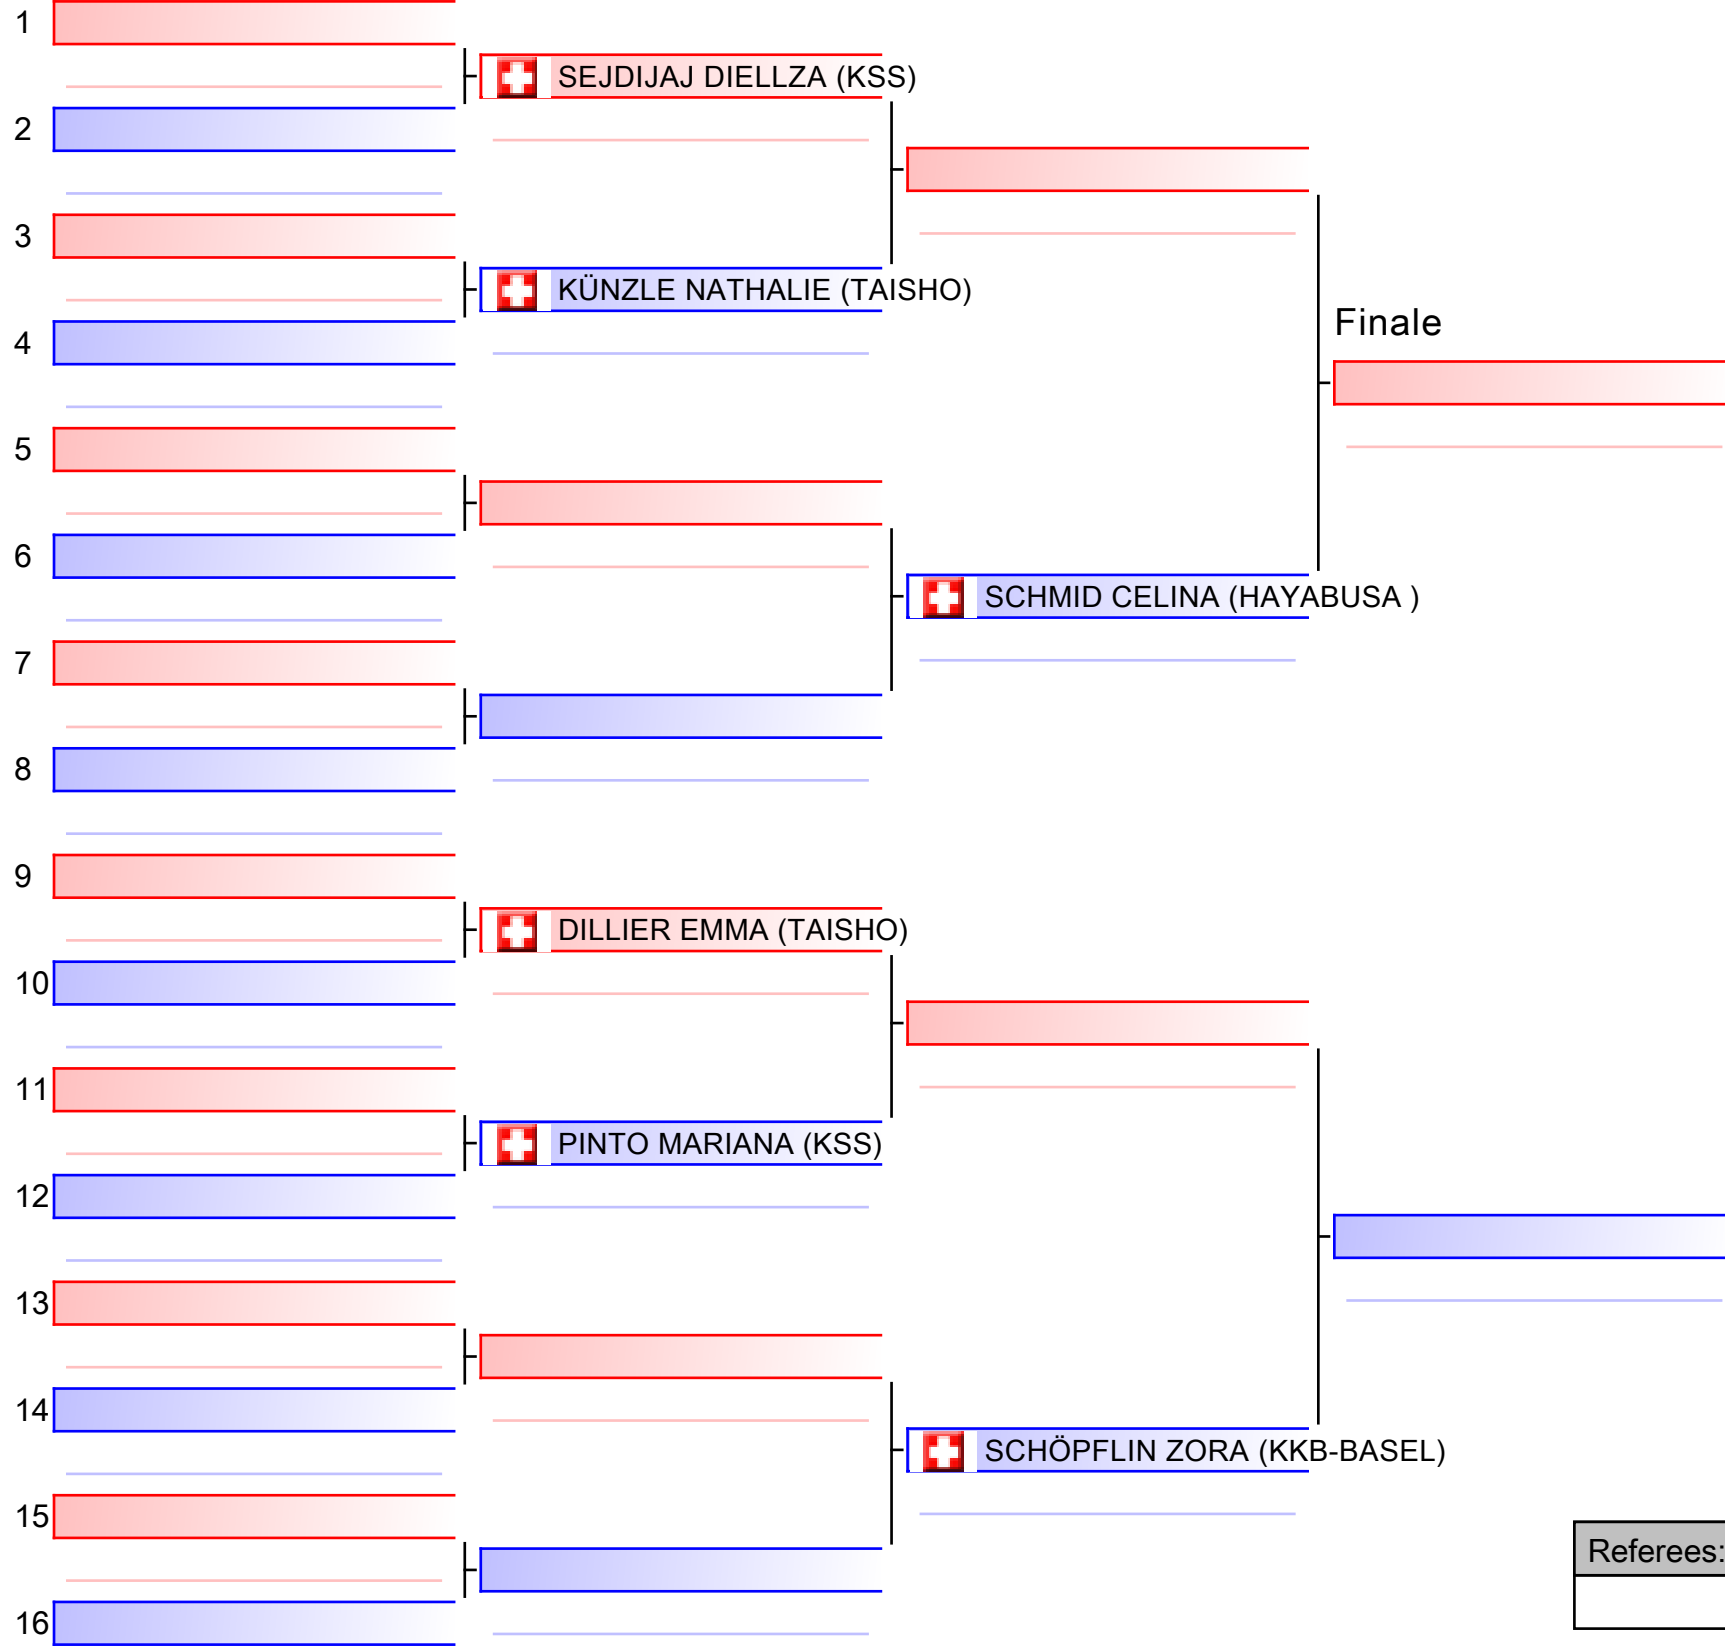

[Original]

Referees:			

U21 Juniors Damen / Dames

Schweizermeisterschaften / Championnats Suisse Ippon Shobu 2019 Bern, Uni-Sporthalle, Bremgartenstr. 145, 3012 Bern, SUI

Tatami

Pool
1/1

[Original]

Referees:			