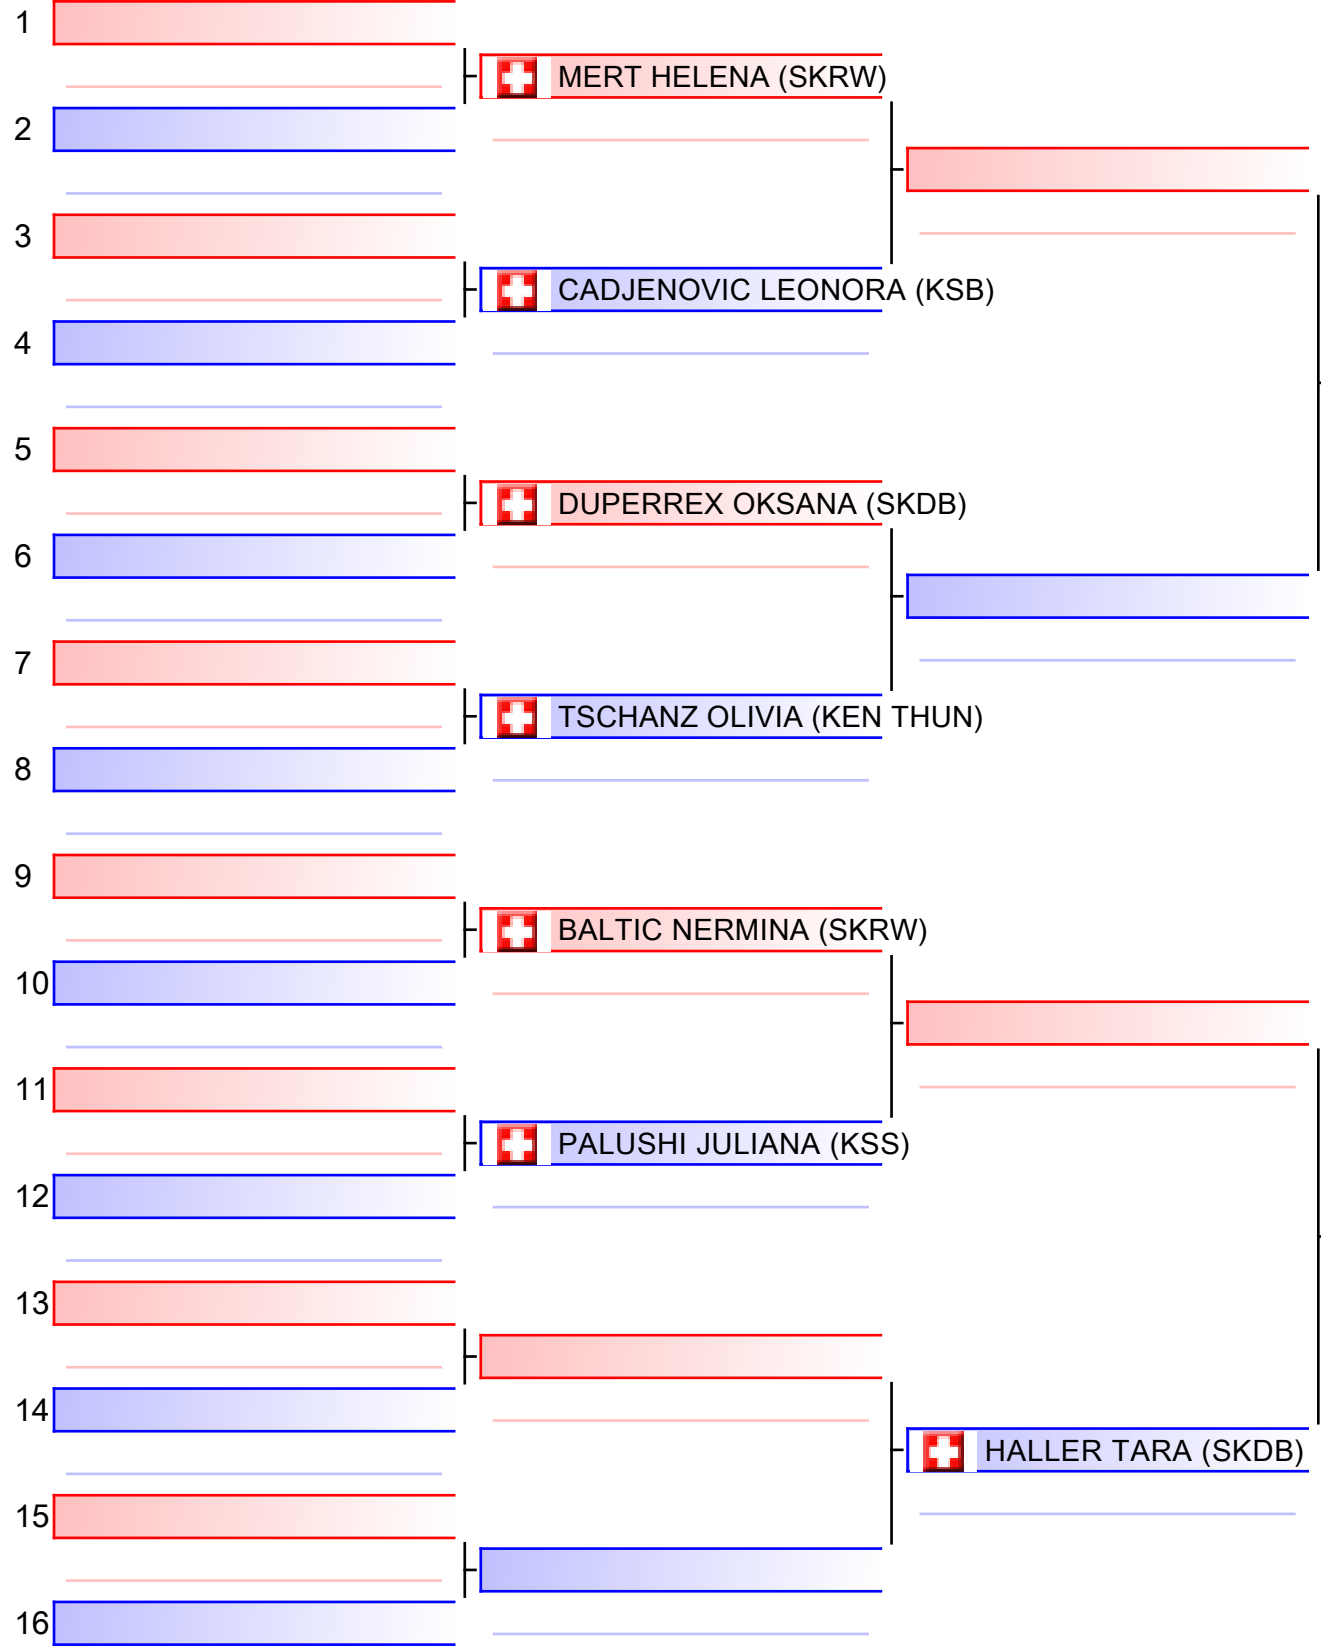

U16 Jugend Mädchen / Jeunes Filles

Schweizermeisterschaften / Championnats Suisse Ippon Shobu 2019 Bern, Uni-Sporthalle, Bremgartenstr. 145, 3012 Bern, SUI

Tatami

Pool
1/1

[Original]

Referees: