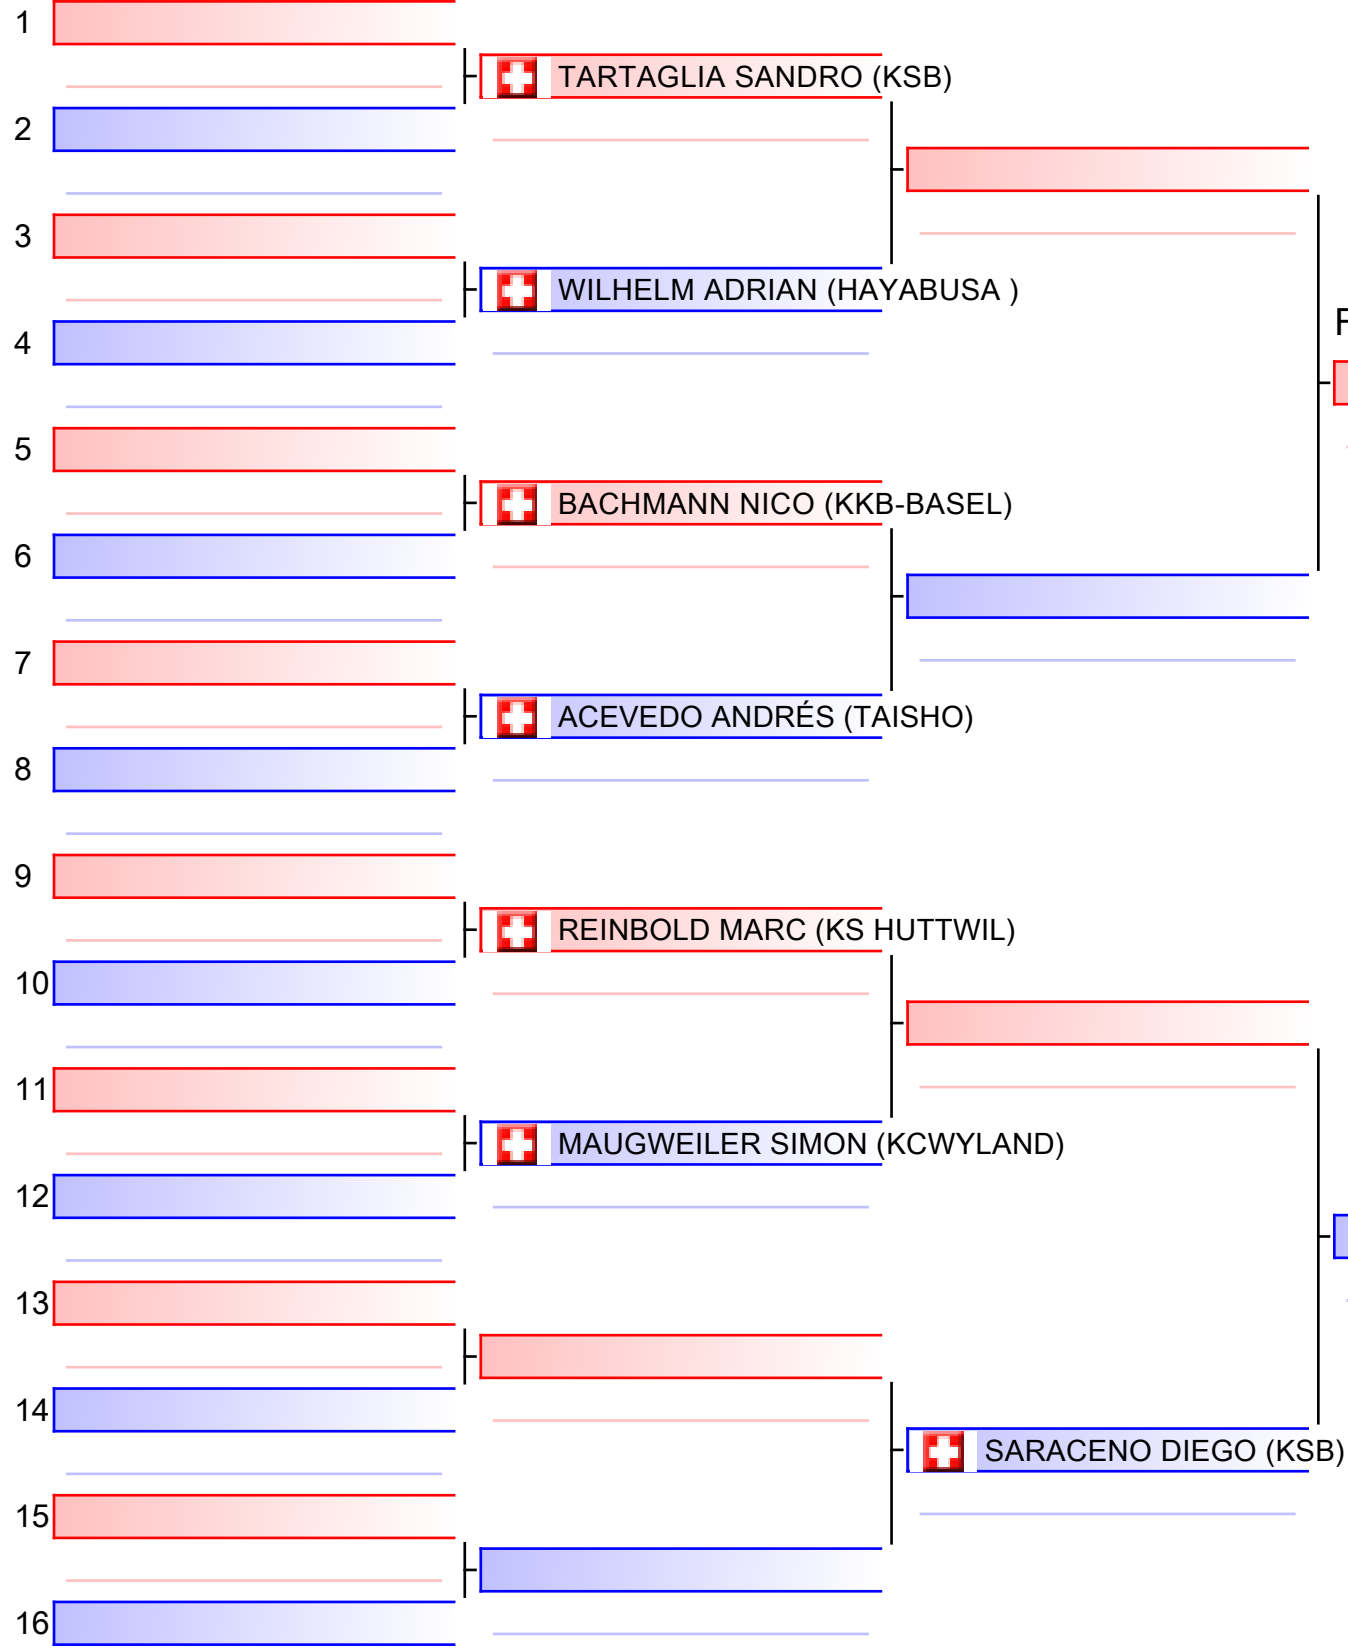

U21 Juniors Herren / Hommes

Schweizermeisterschaften / Championnats Suisse Ippon Shobu 2019 Bern, Uni-Sporthalle, Bremgartenstr. 145, 3012 Bern, SUI

Tatami

Pool
1/1

[Original]

Referees: