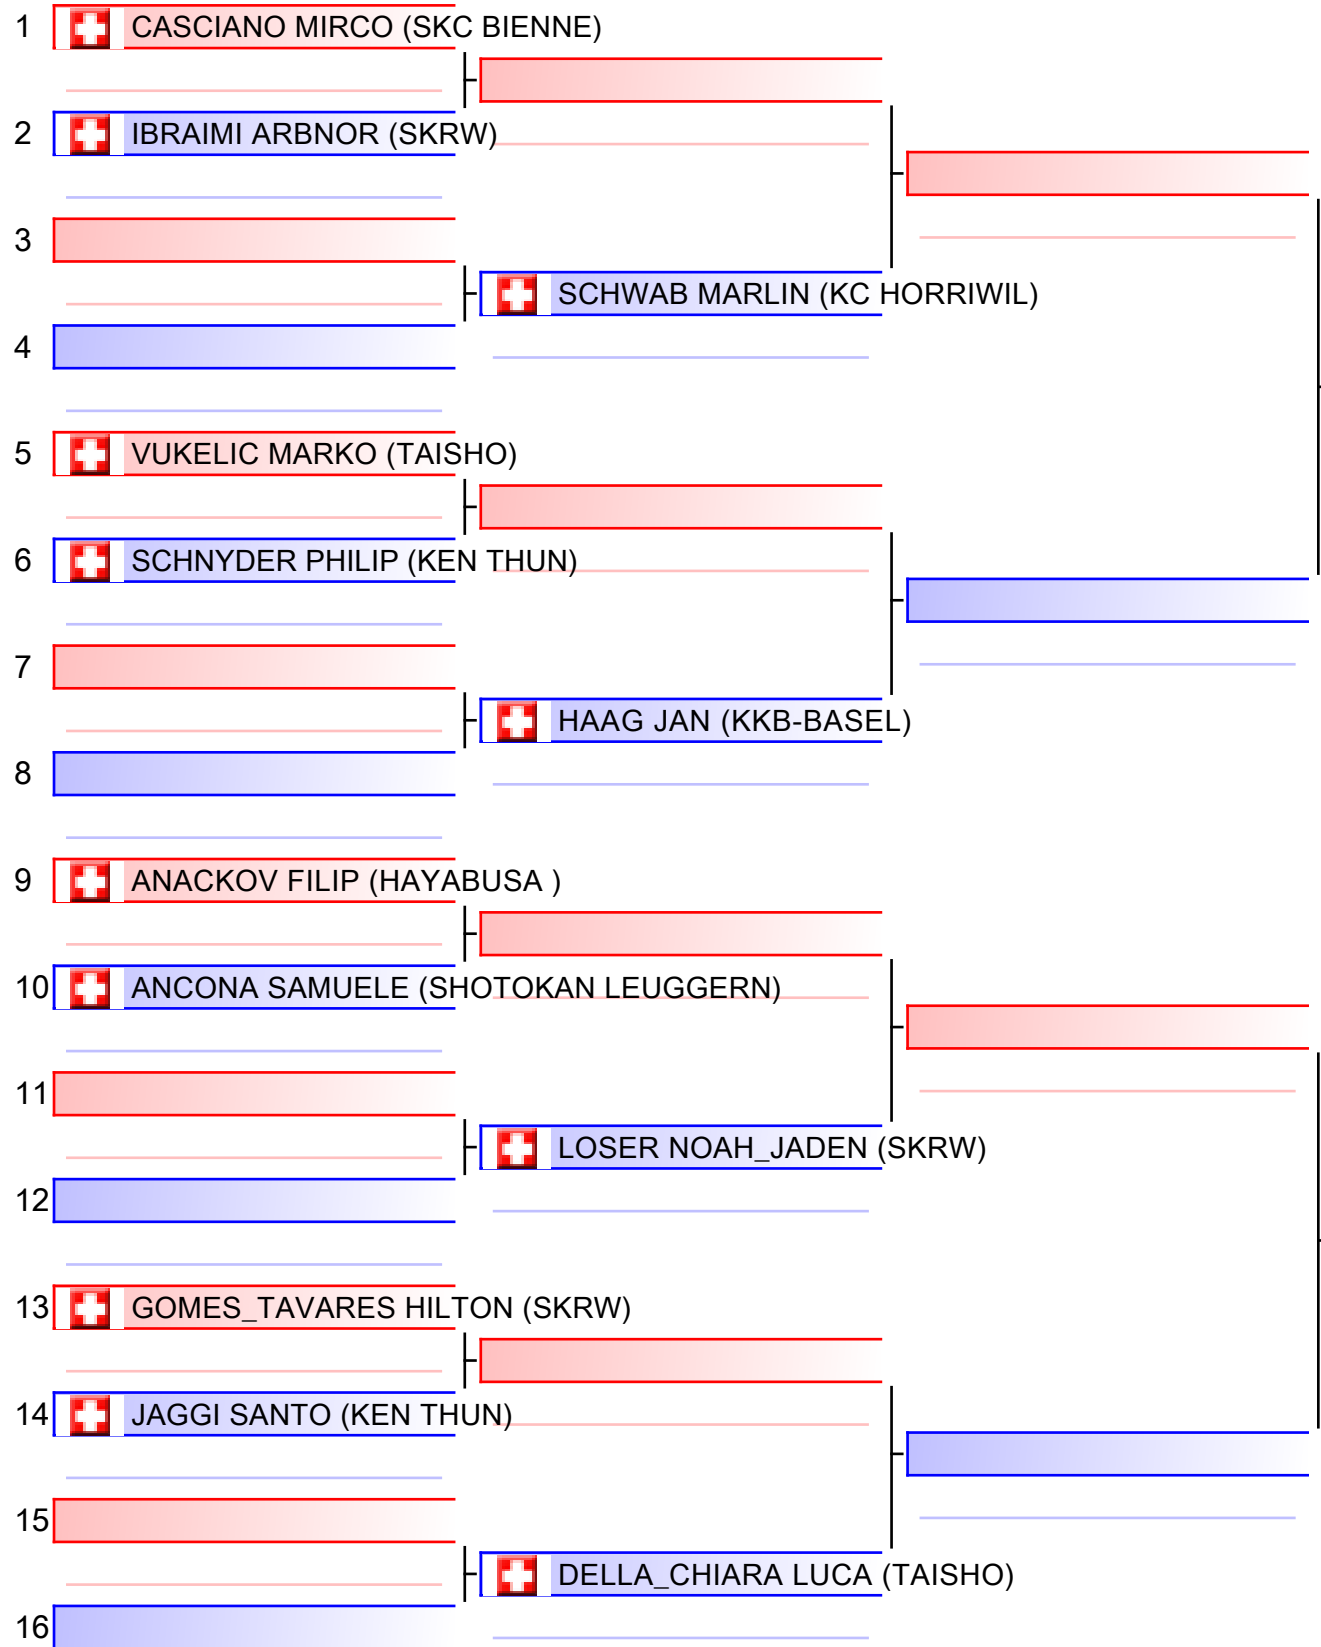

U16 Jugend Knaben / Jeunes Garçons

Schweizermeisterschaften / Championnats Suisse Ippon Shobu 2019 Bern, Uni-Sporthalle, Bremgartenstr. 145, 3012 Bern, SUI

Tatami

Pool

1/1

Finale

[Original]

Referees: