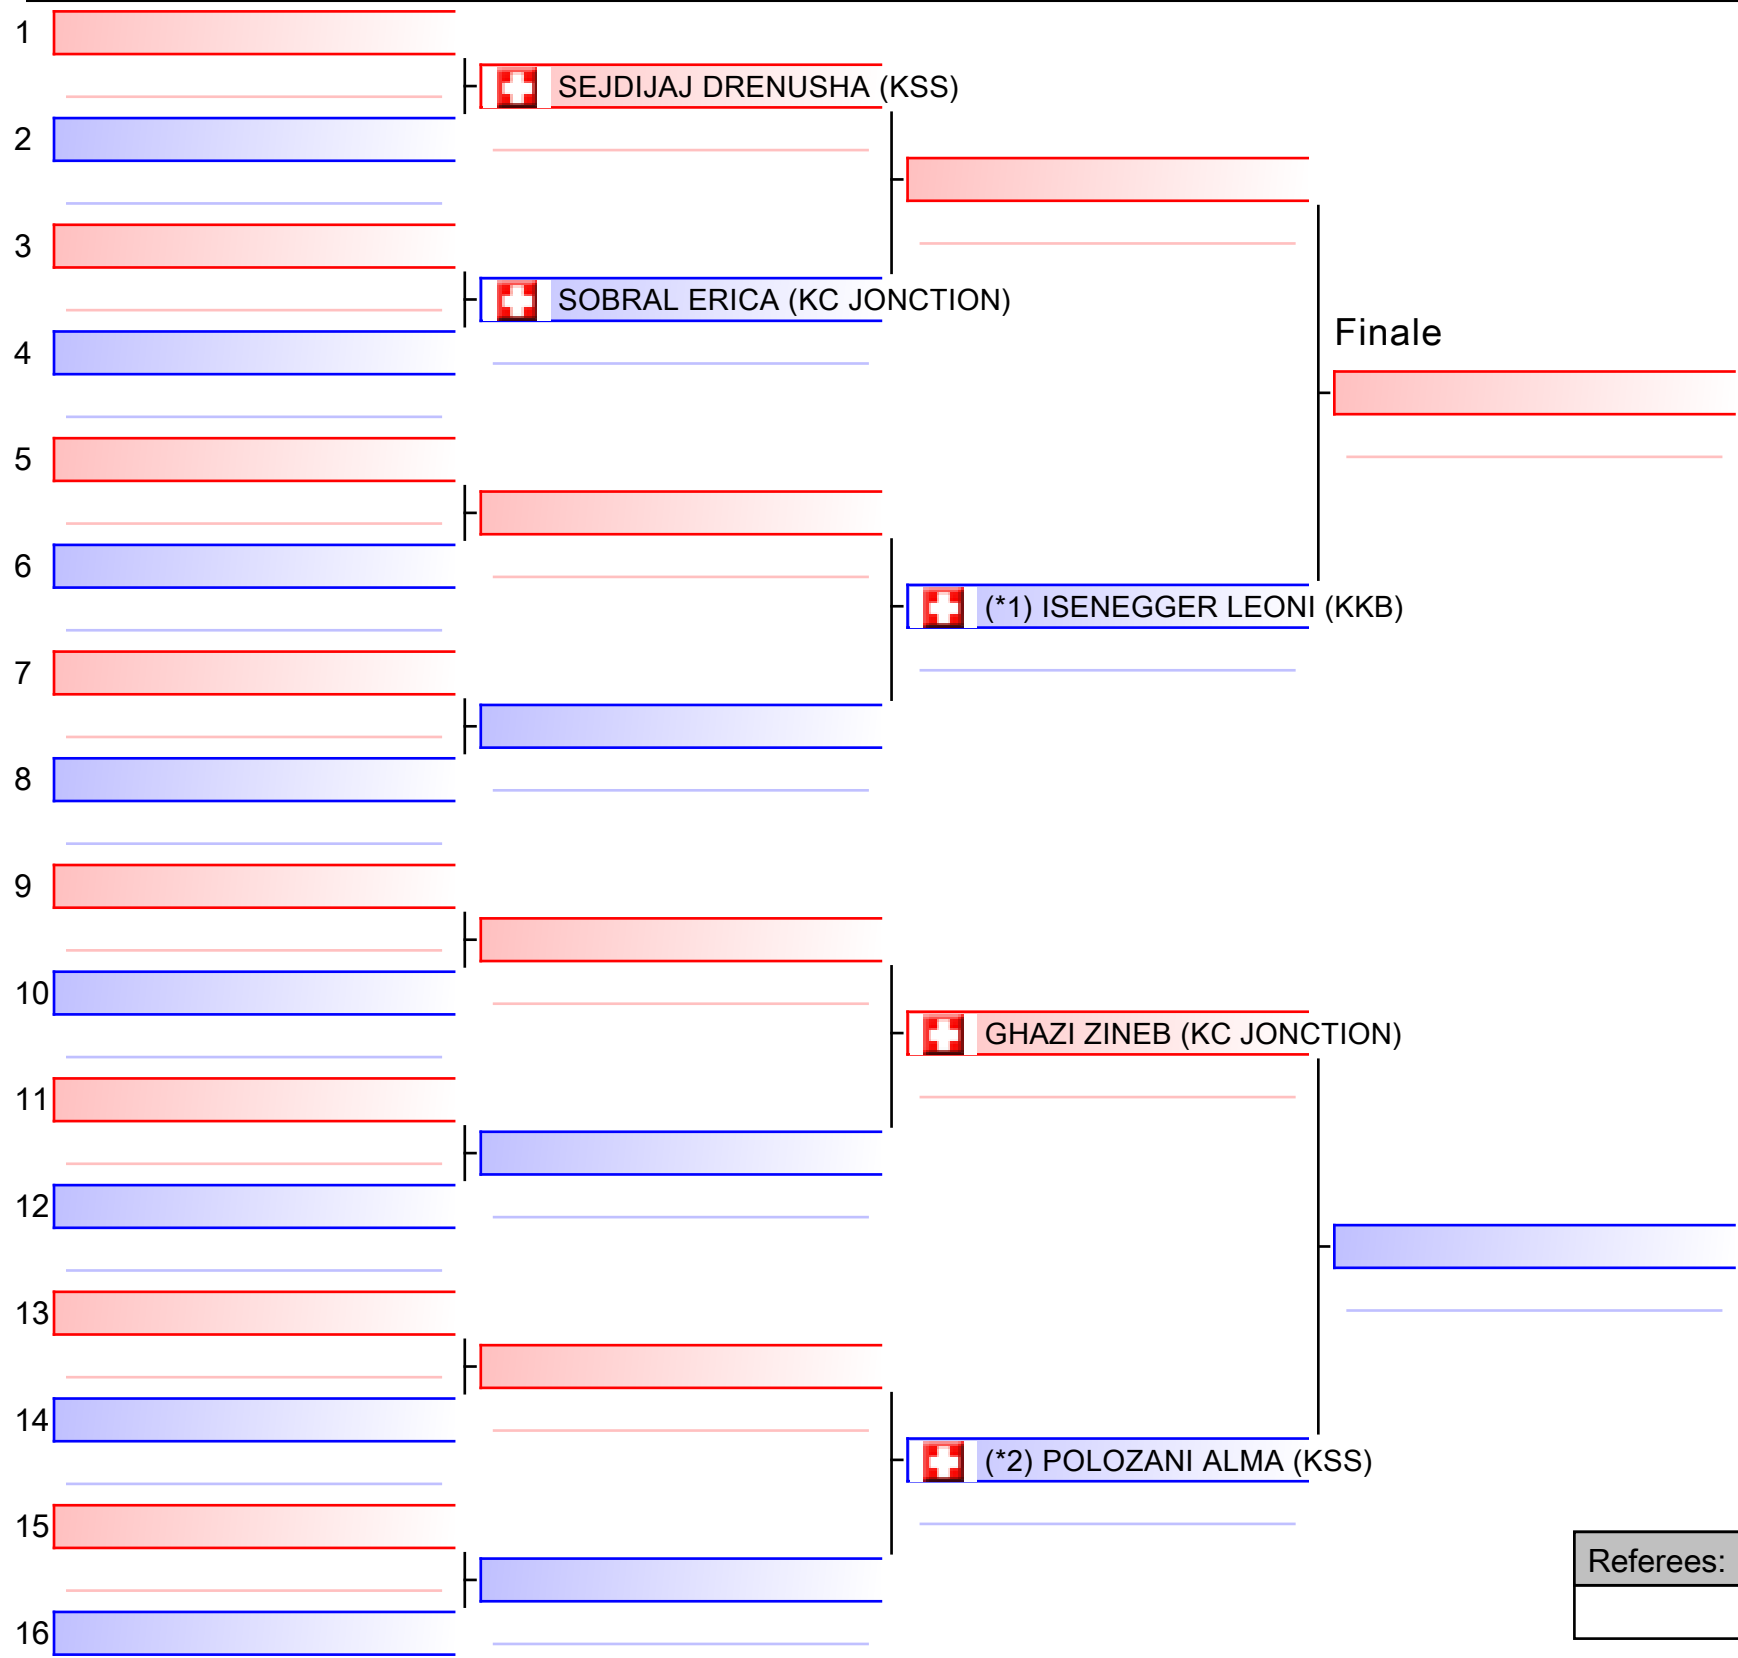

Seniors Damen / Dames

Schweizermeisterschaften / Championnats Suisse Ippon Shobu 2019 Bern, Uni-Sporthalle, Bremgartenstr. 145, 3012 Bern, SUI

Tatami

Pool
1/1

[Original]

*Gesetzt

Referees:			

Seniors Herren / Hommes

Tatami

Pool

1/1

 **TAISHO 2** (ACHERMANN, DELLA_CHIARA, PAHNKE) (TAISHO)

 **KYÔDAI MUTTENZ** (BERISHA, HABEGGER, MEHMEDOVIC, OESCHGER) (KYODAI)

Finale

 **TAISHO 1** (AVSAR, PJETRAJ, ROMANO) (TAISHO)

[Original]