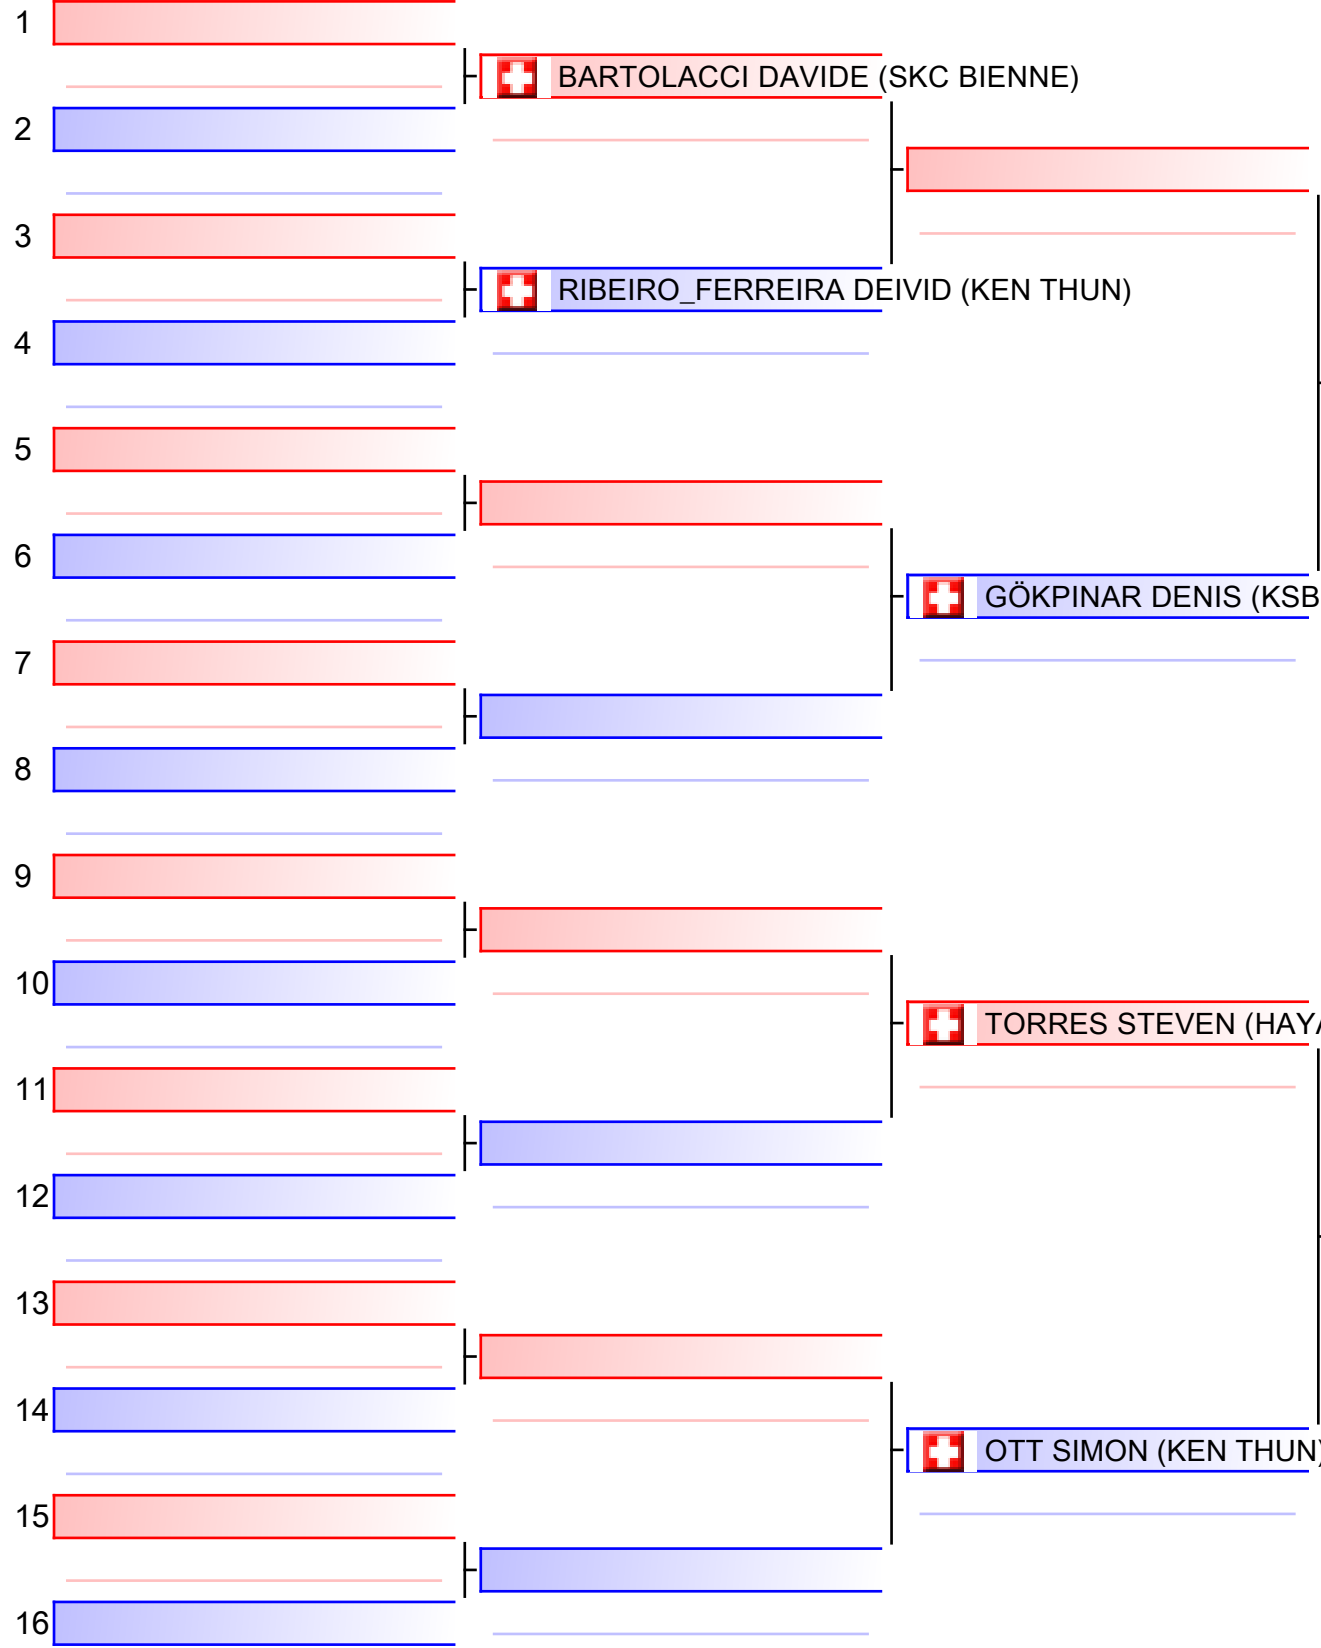

U14 Knaben/Garçons +45 kg

Schweizermeisterschaften / Championnats Suisse Ippon Shobu 2019 Bern, Uni-Sporthalle, Bremgartenstr. 145, 3012 Bern, SUI

Tatami

Pool
1/1

[Original]

Referees: