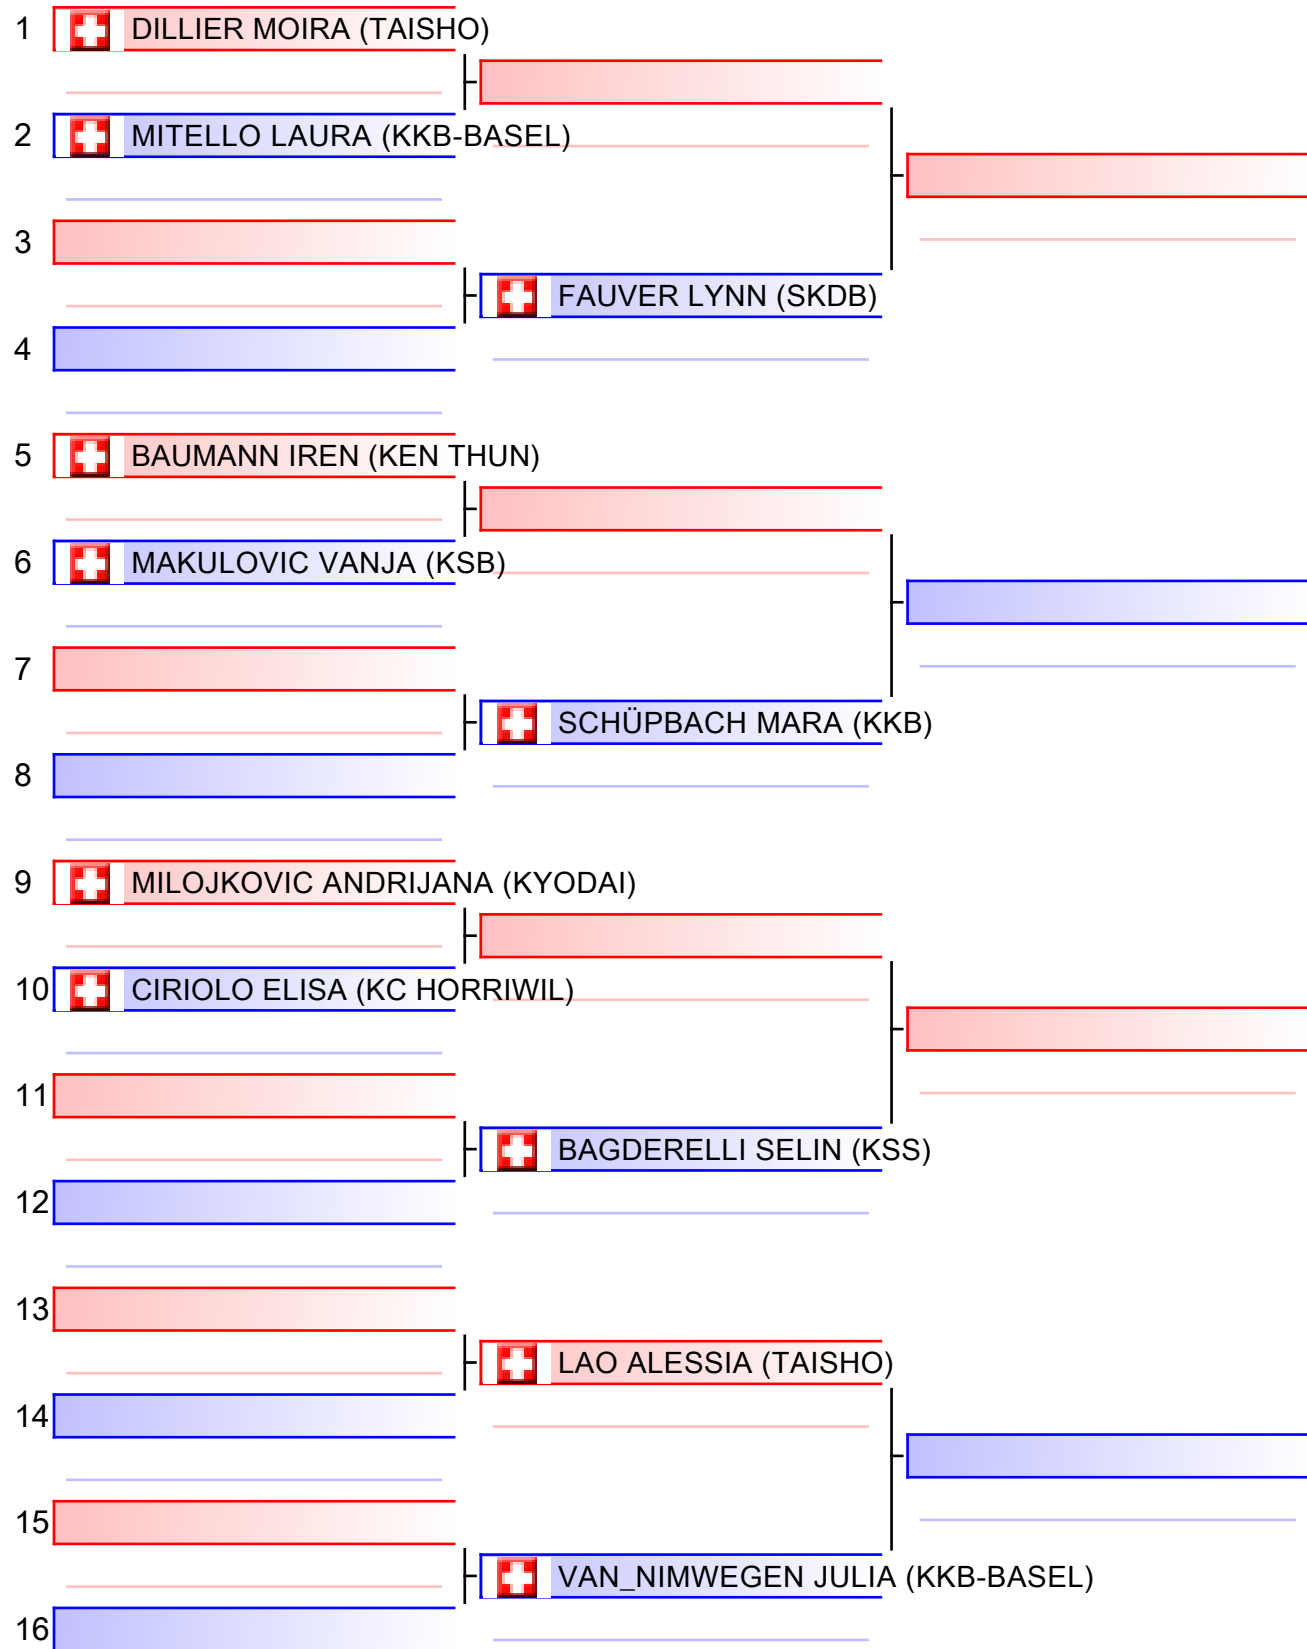

Tatami

Pool
1/1

[Original]

Referees:			

U18 Kadetten Damen / Cadets Dames

Schweizermeisterschaften / Championnats Suisse Ippon Shobu 2019 Bern, Uni-Sporthalle, Bremgartenstr. 145, 3012 Bern, SUI

Tatami

Pool
1/1