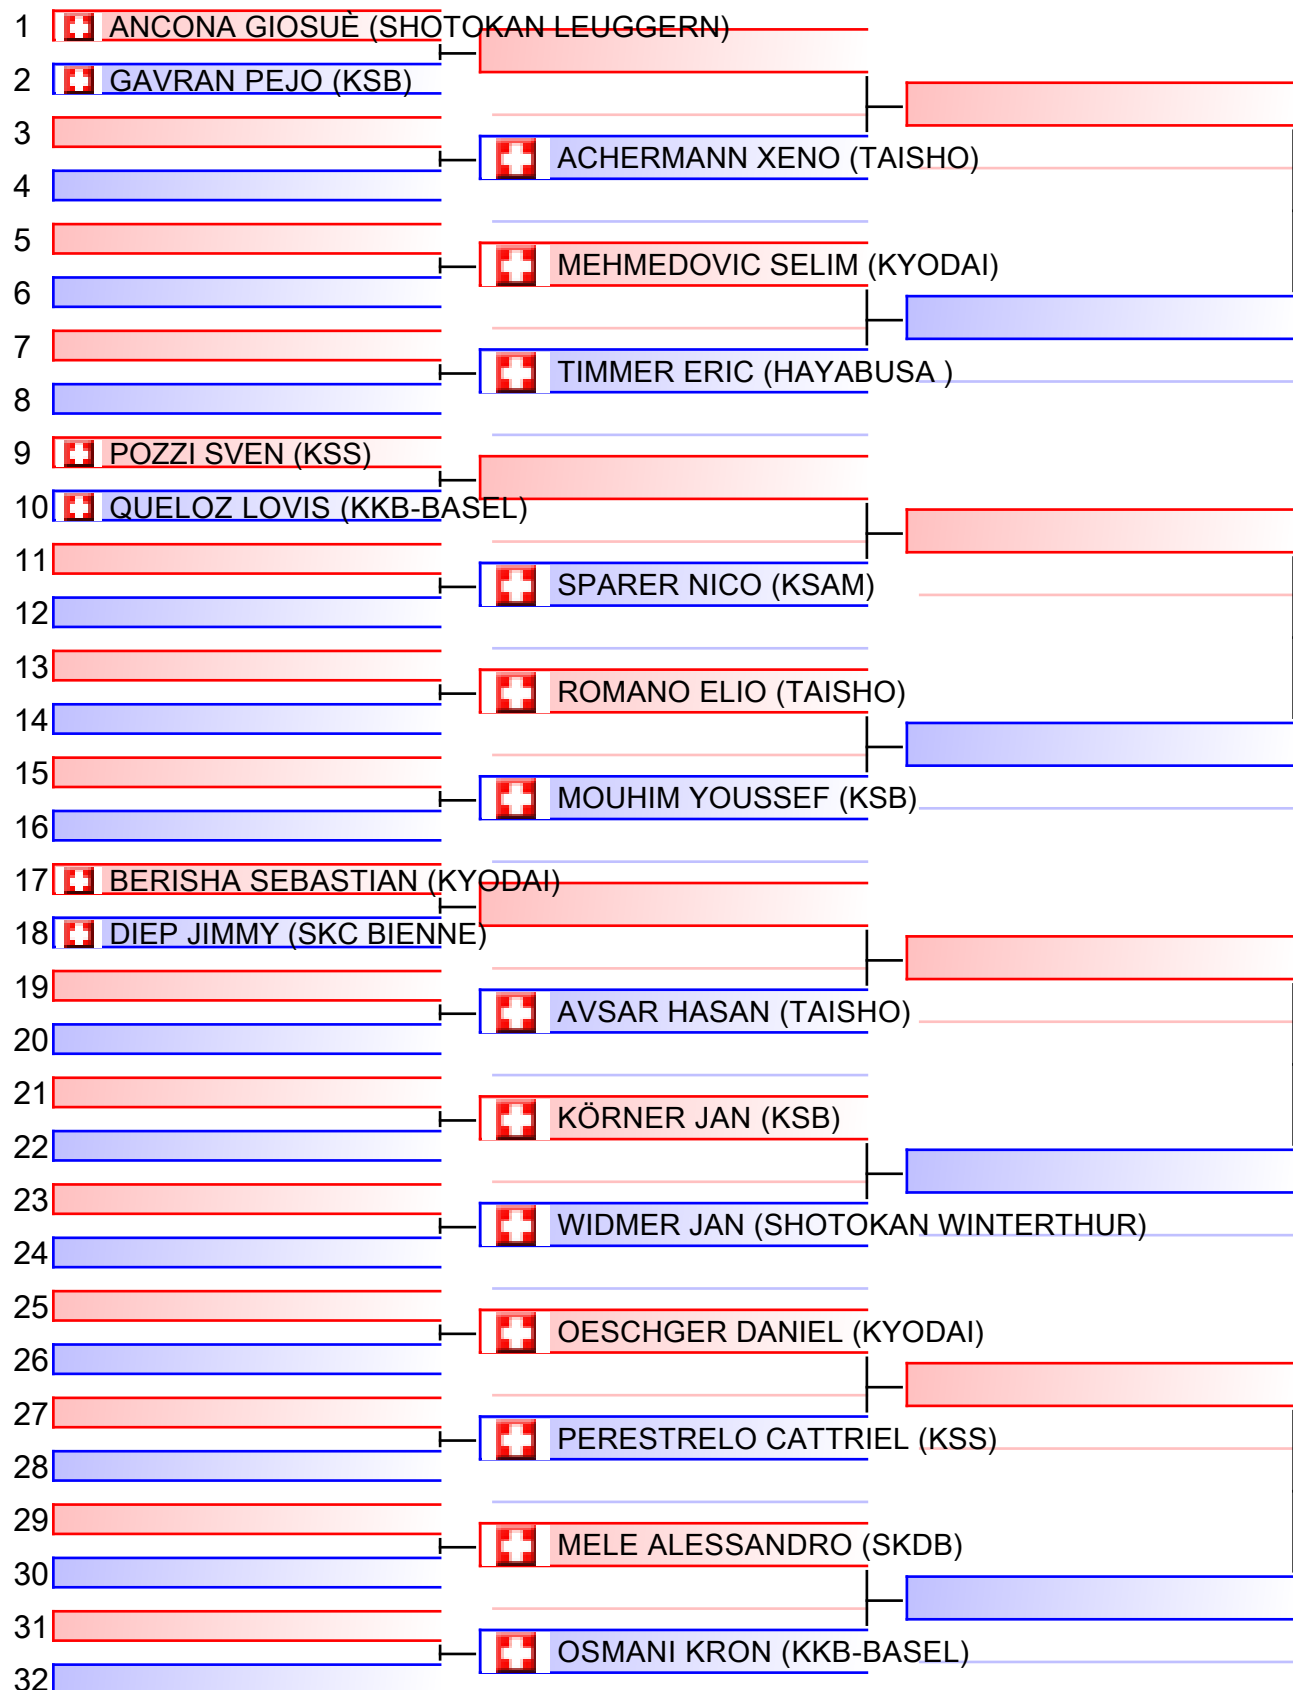

Finale

[Original]

Referees:			

U18 Kadetten Herren / Cadets Hommes

Schweizermeisterschaften / Championnats Suisse Ippon Shobu 2019 Bern, Uni-Sporthalle, Bremgartenstr. 145, 3012 Bern, SUI

Tatami

Pool
1/1

Finale