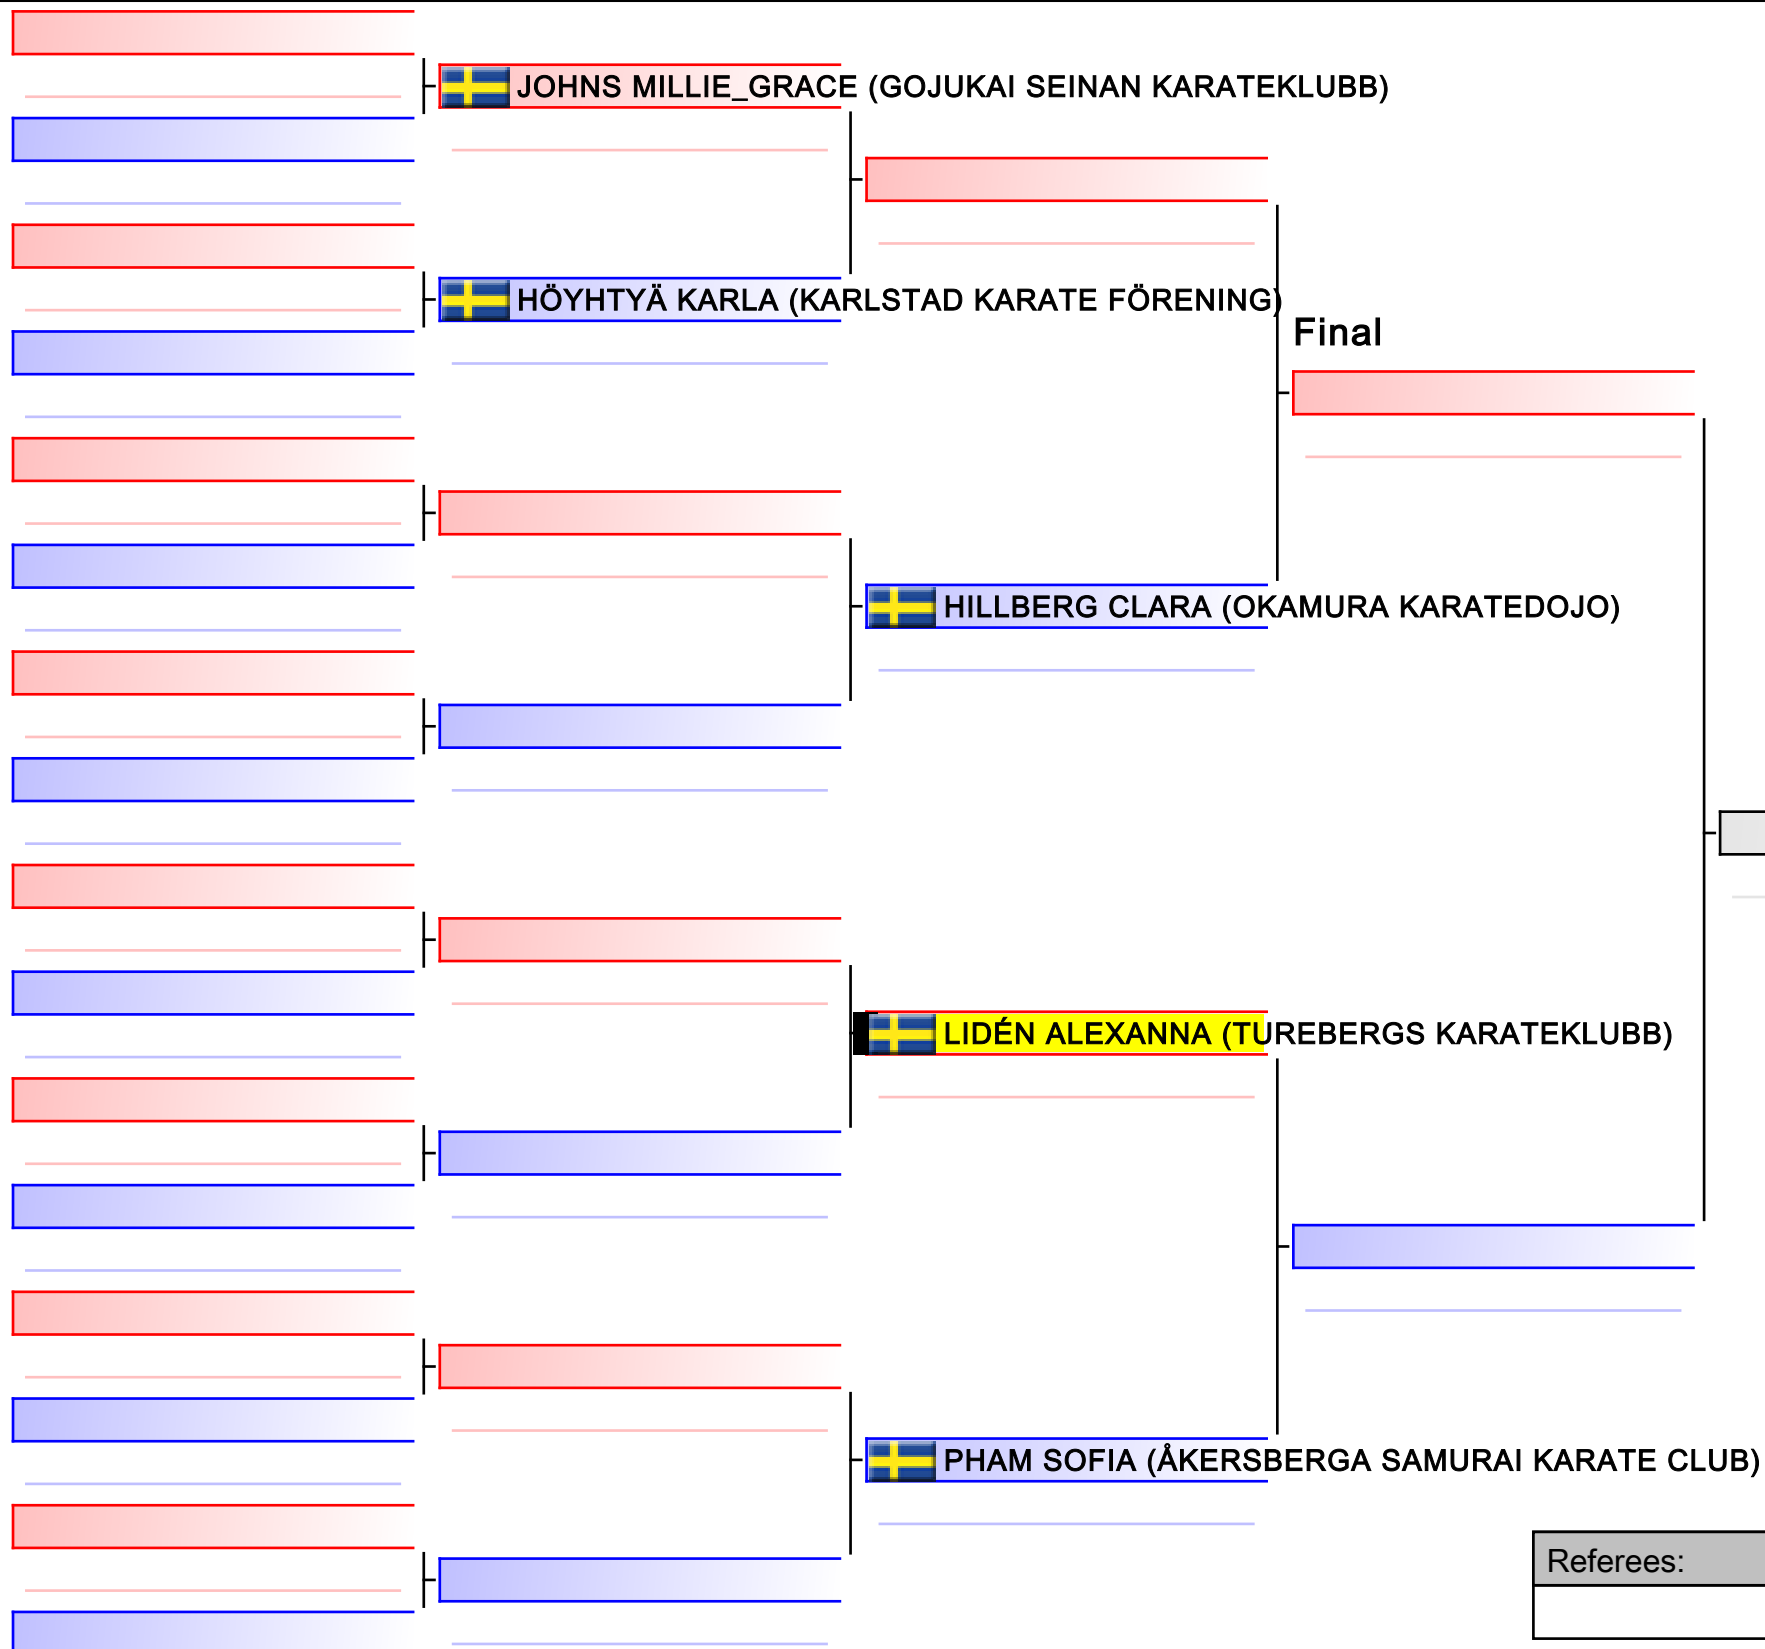

KATA FEMALE JUNIOR

Solna Karate Cup 2021, Solnahallen, Ankdammsgatan 46, 171 67 Solna, Sweden, SWE - TUREBERGS KARATEKLUBB

Tatami
6 14:50

Pool
1/1

[Original]

Referees:			

KATA GIRLS 11 A - more than 3 years of practice

Solna Karate Cup 2021, Solnahallen, Ankdammsgatan 46, 171 67 Solna, Sweden, SWE - TUREBERGS KARATEKLUBB

Tatami
5 10:20

Pool
1/1

LUNDMARK JILL (TUREBERGS KARATEKLUBB)

ROTH ALMA (YSTAD KARATEKLUBB)

HEDENSJÖ ELLINOR (TIBBLEKARATE)