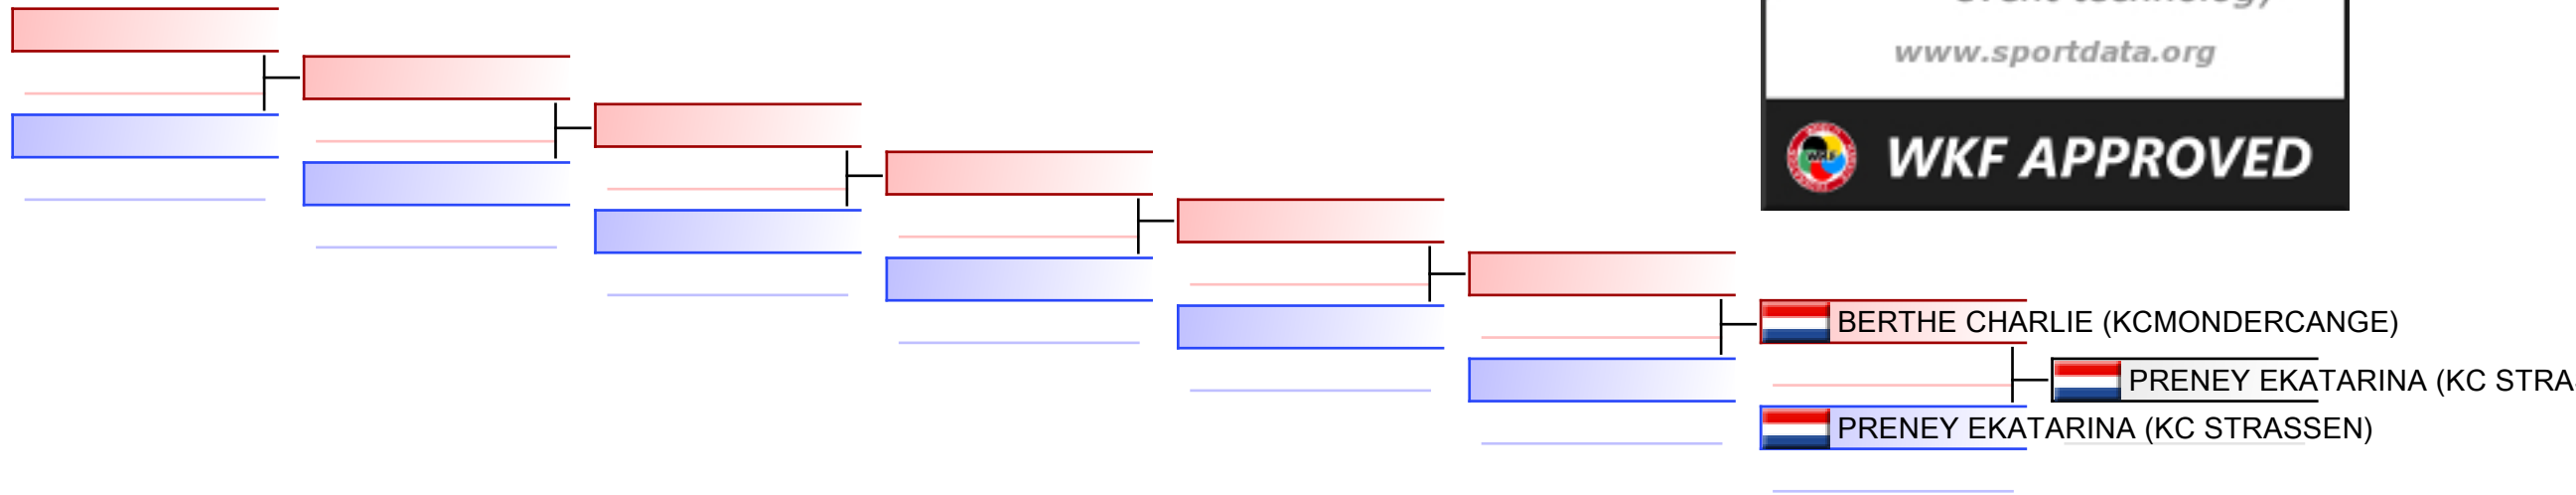

# Ceinture Jaune U10 Fem

Okami-Cup 2021

Tatami  
2 13:00

Pool  
1

(c)sportdata GmbH & Co KG 2000-2021(2021-11-14 16:22) -WKF Approved- v 9.8.8 build 2 (2021-10-14) licence: Online\_User\_KCLintgen (expire 2021-11-28)