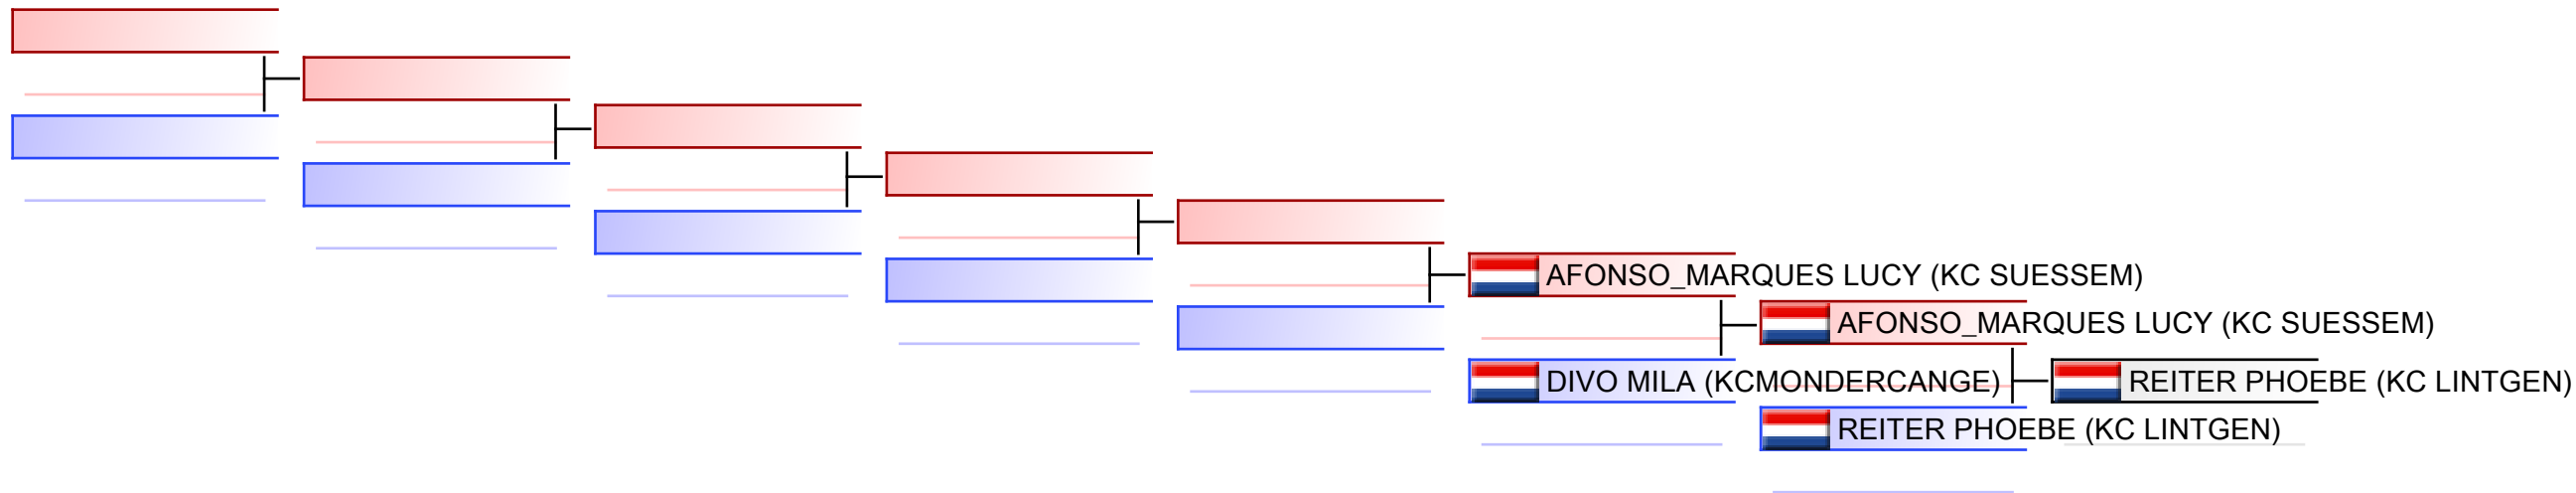

REPECHAGE: (1)