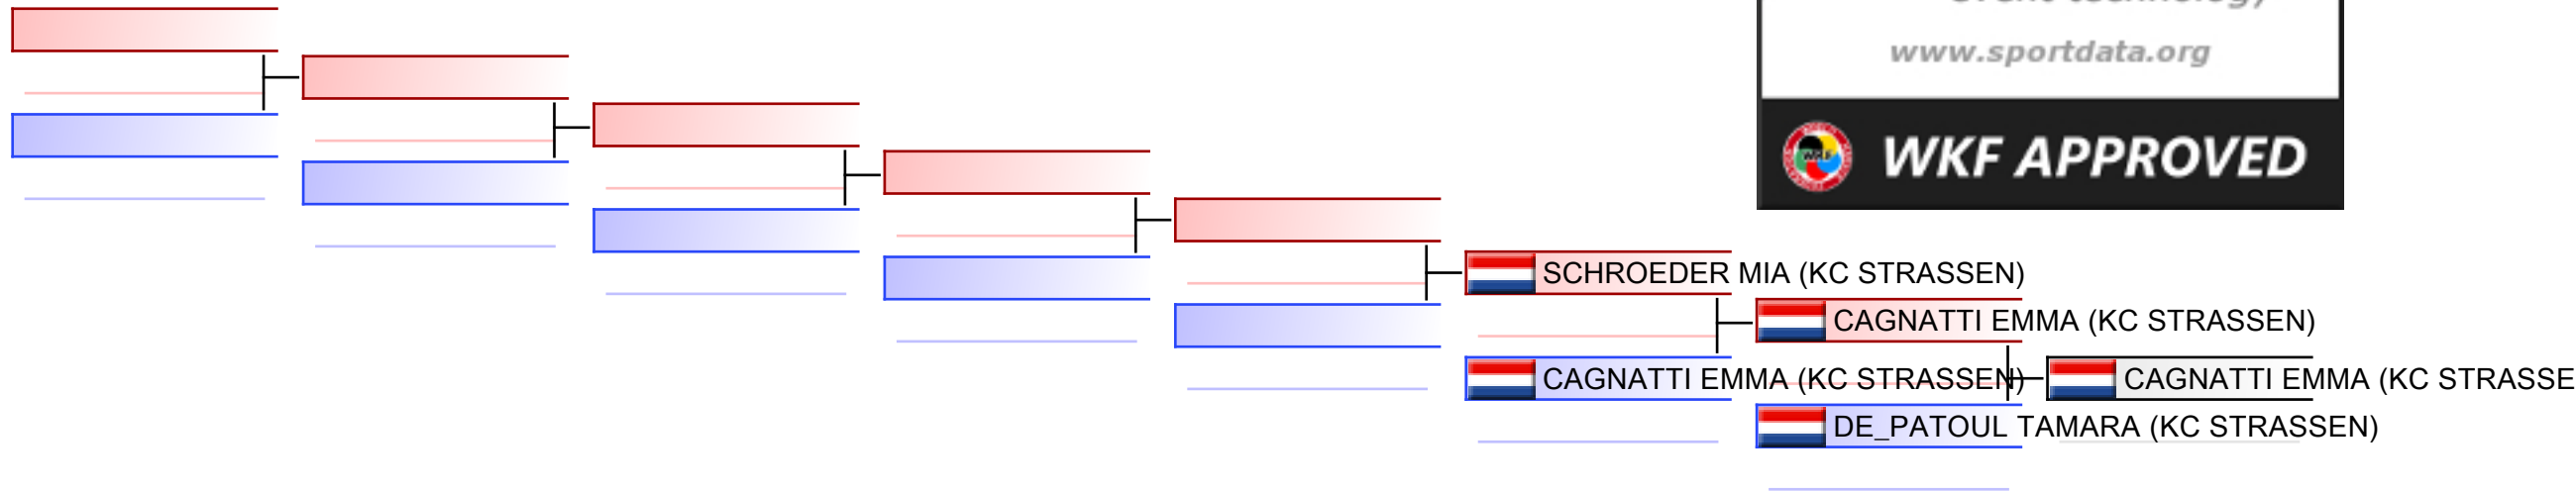

# Ceinture Blanche U08 Fem

Okami-Cup 2021

Tatami  
2 14:30

Pool  
1

(c)sportdata GmbH & Co KG 2000-2021(2021-11-14 16:22) -WKF Approved- v 9.8.8 build 2 (2021-10-14) licence: Online\_User\_KCLintgen (expire 2021-11-28)