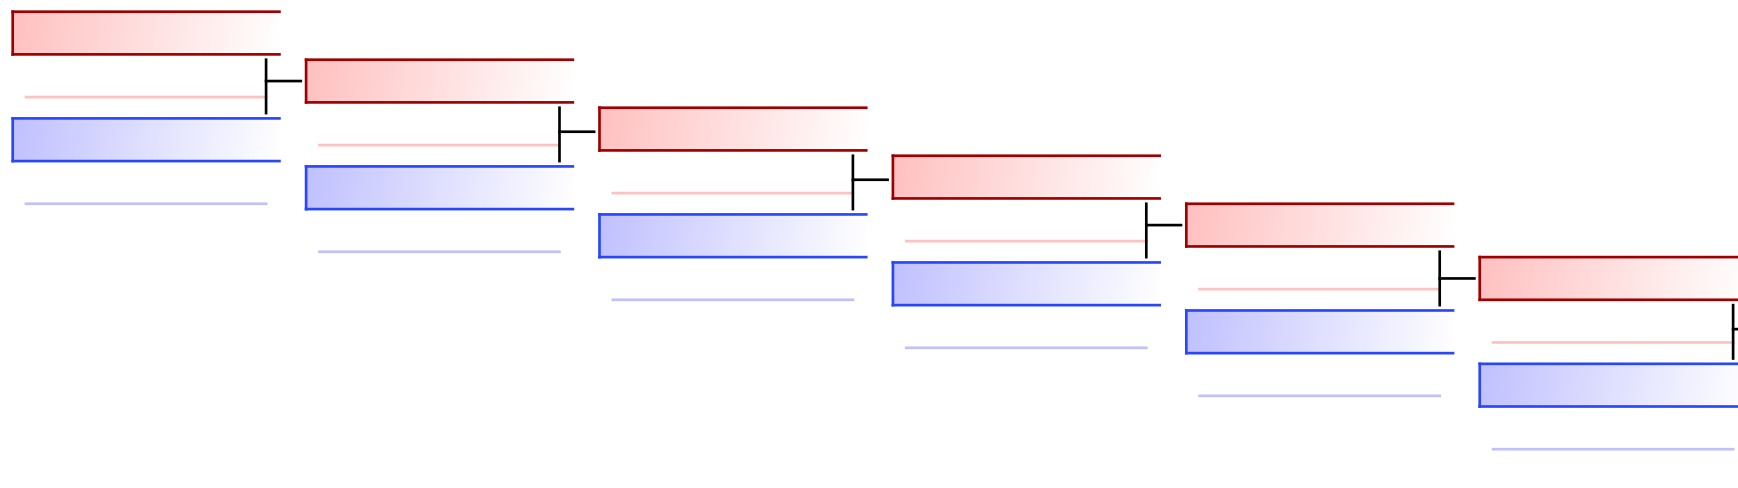

REPECHAGE: (1)

ZEPHIR MATTEO (KCD)
0
VALENZUELA NICOLAS-ALEX (K
VALENZUELA NICOLAS-ALEX (KC STRASSEN)
3

Referees: