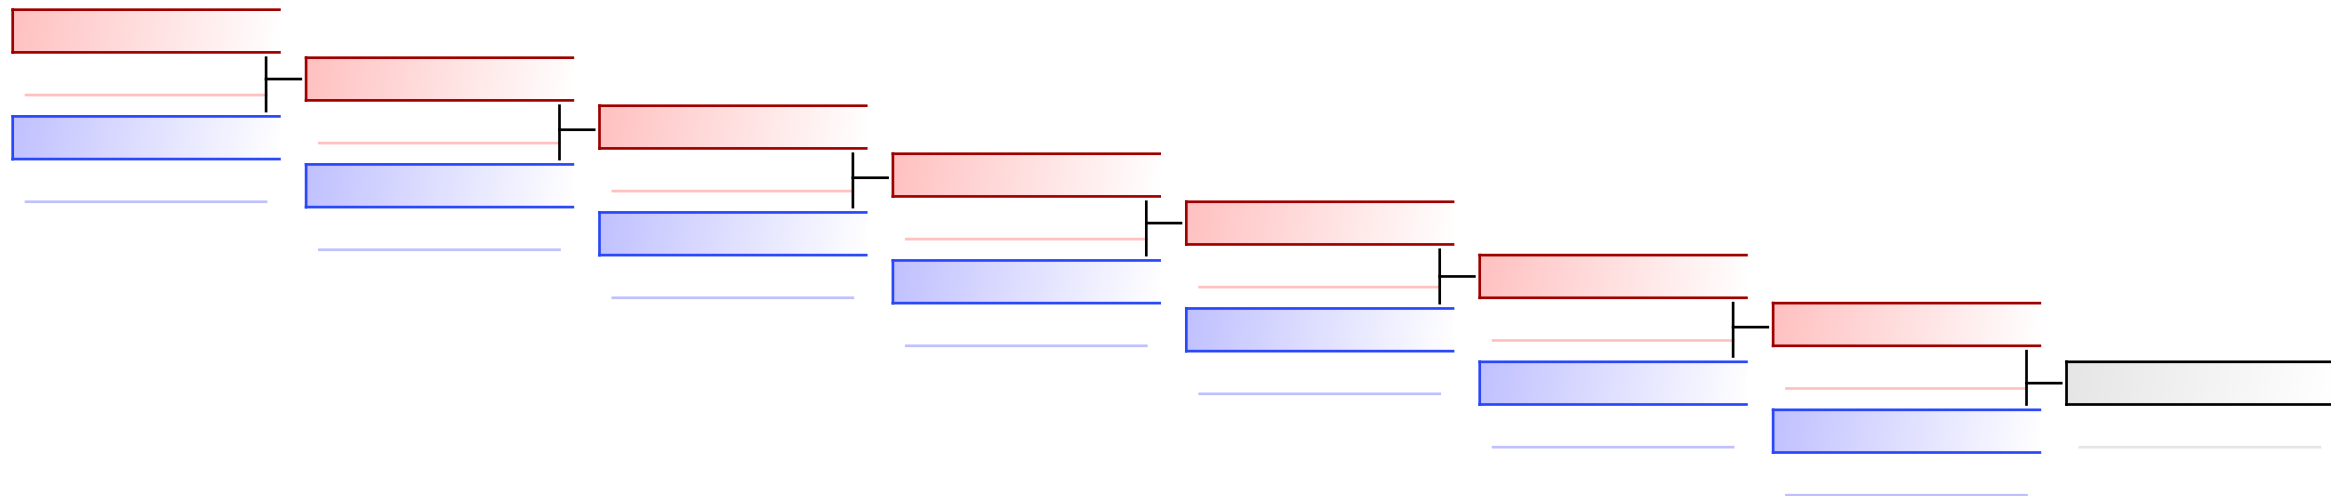

REPECHAGE: (1)