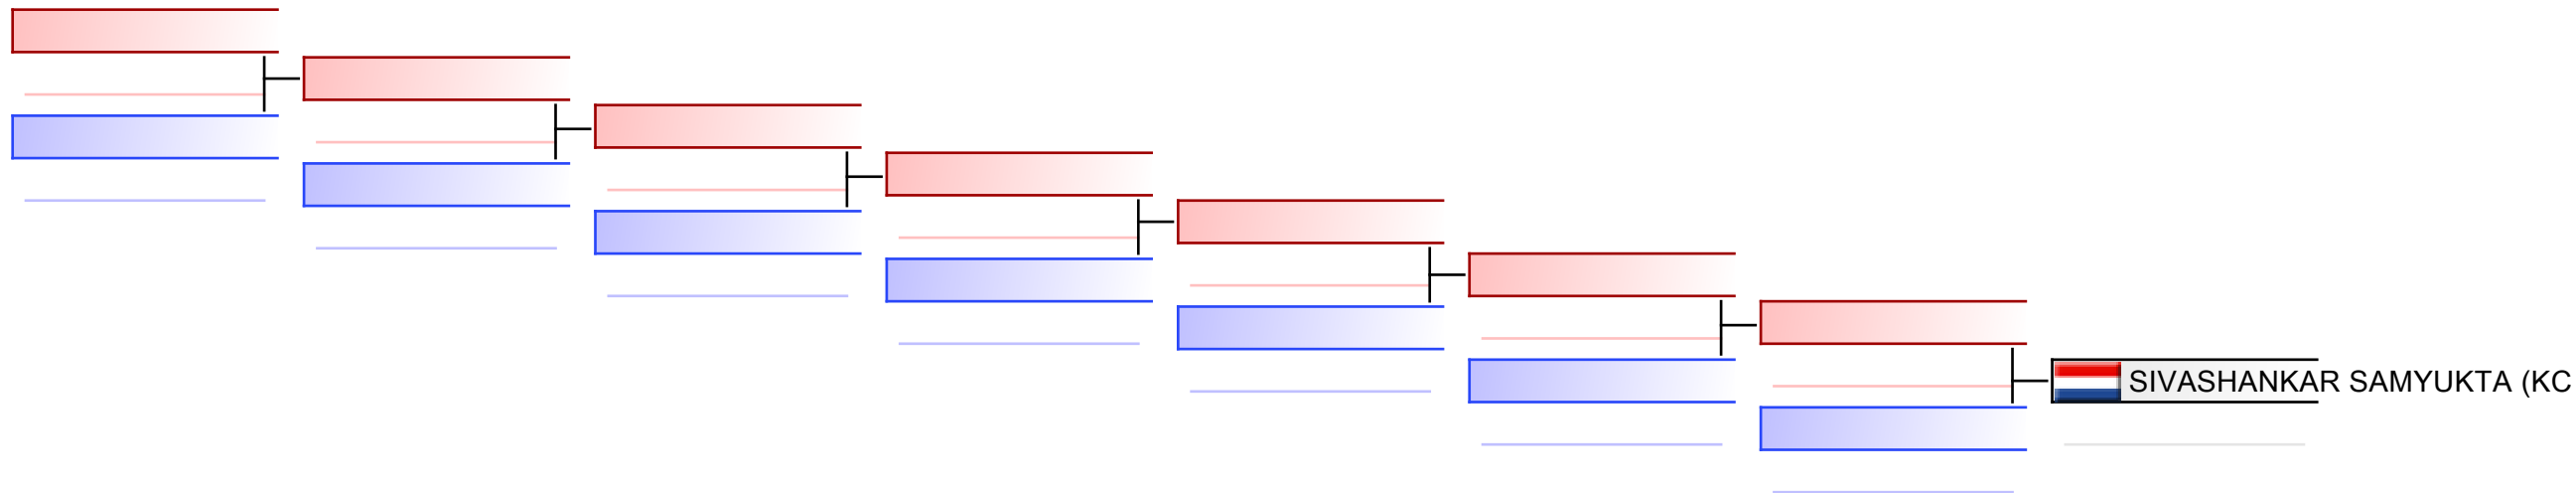

REPECHAGE: (1)