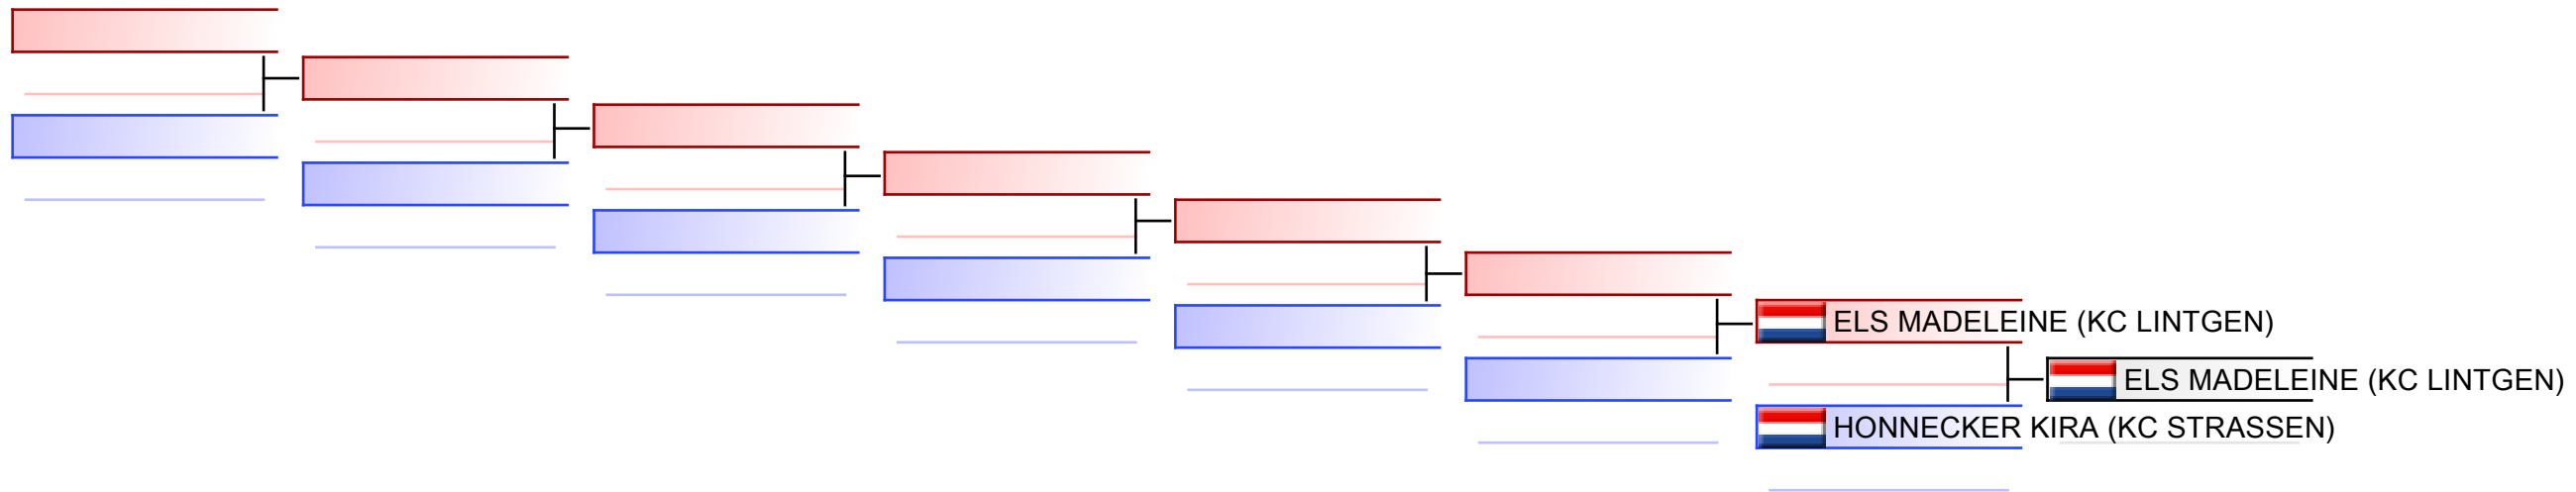

REPECHAGE: (1)