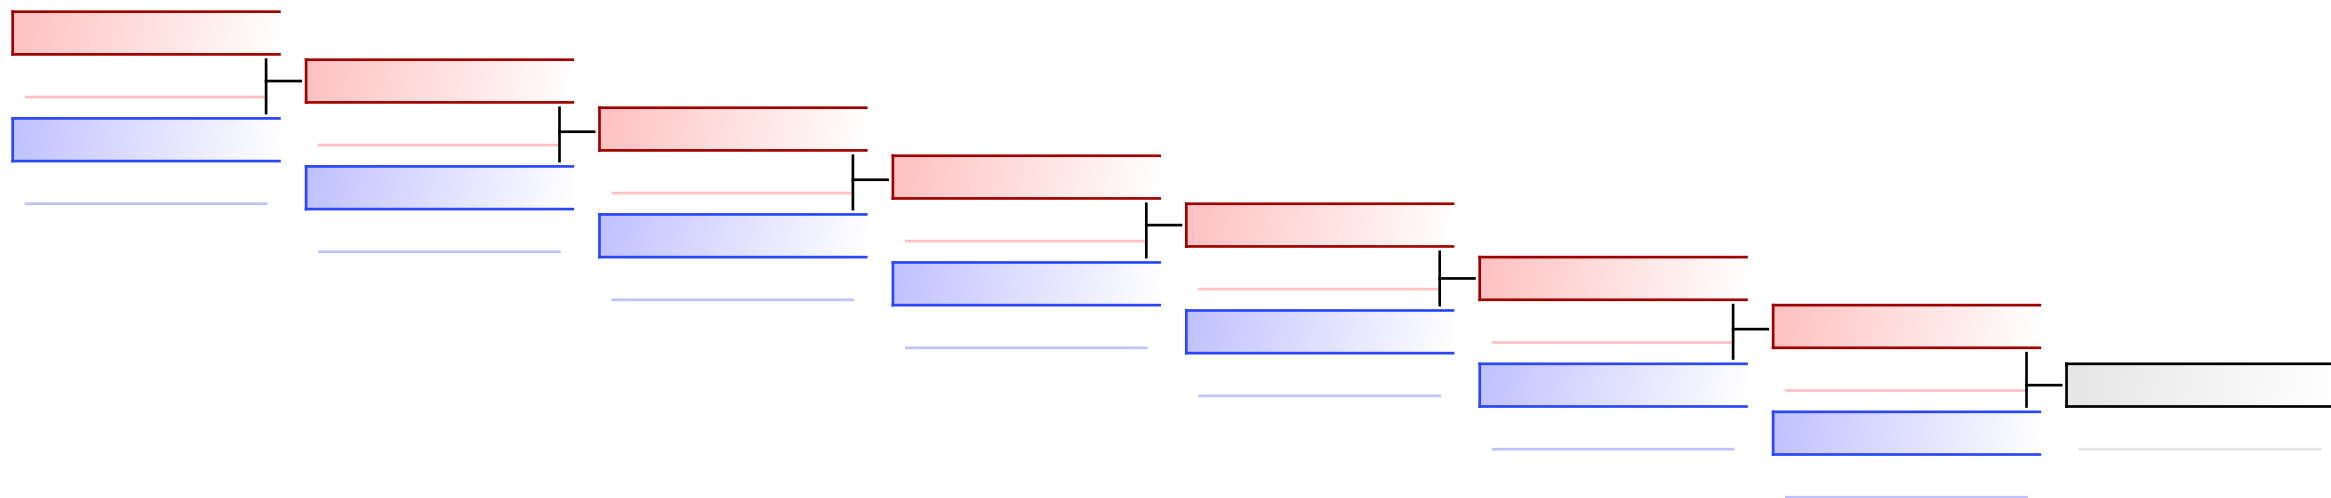

REPECHAGE: (2)