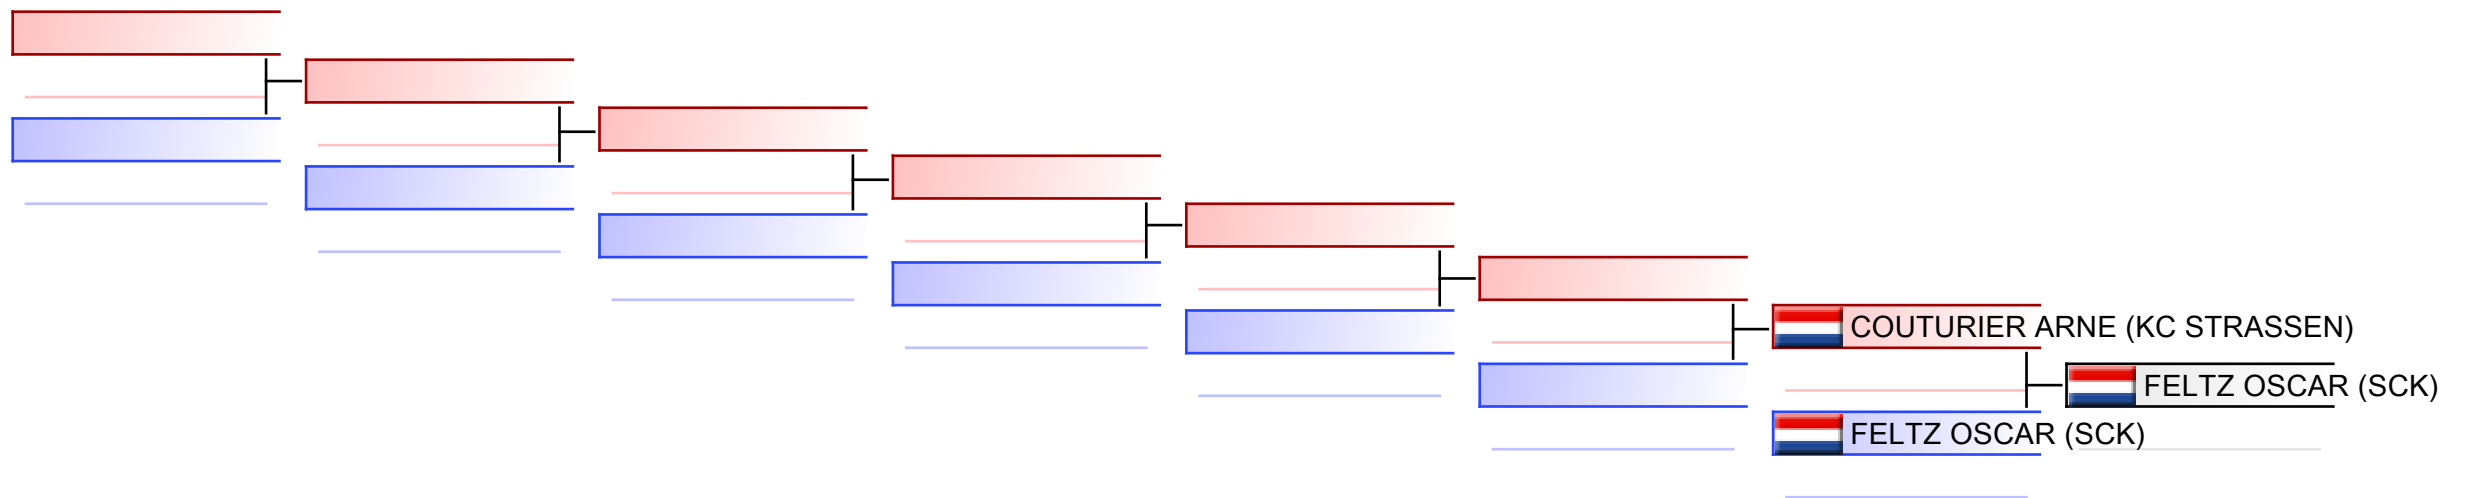

REPECHAGE: (1)