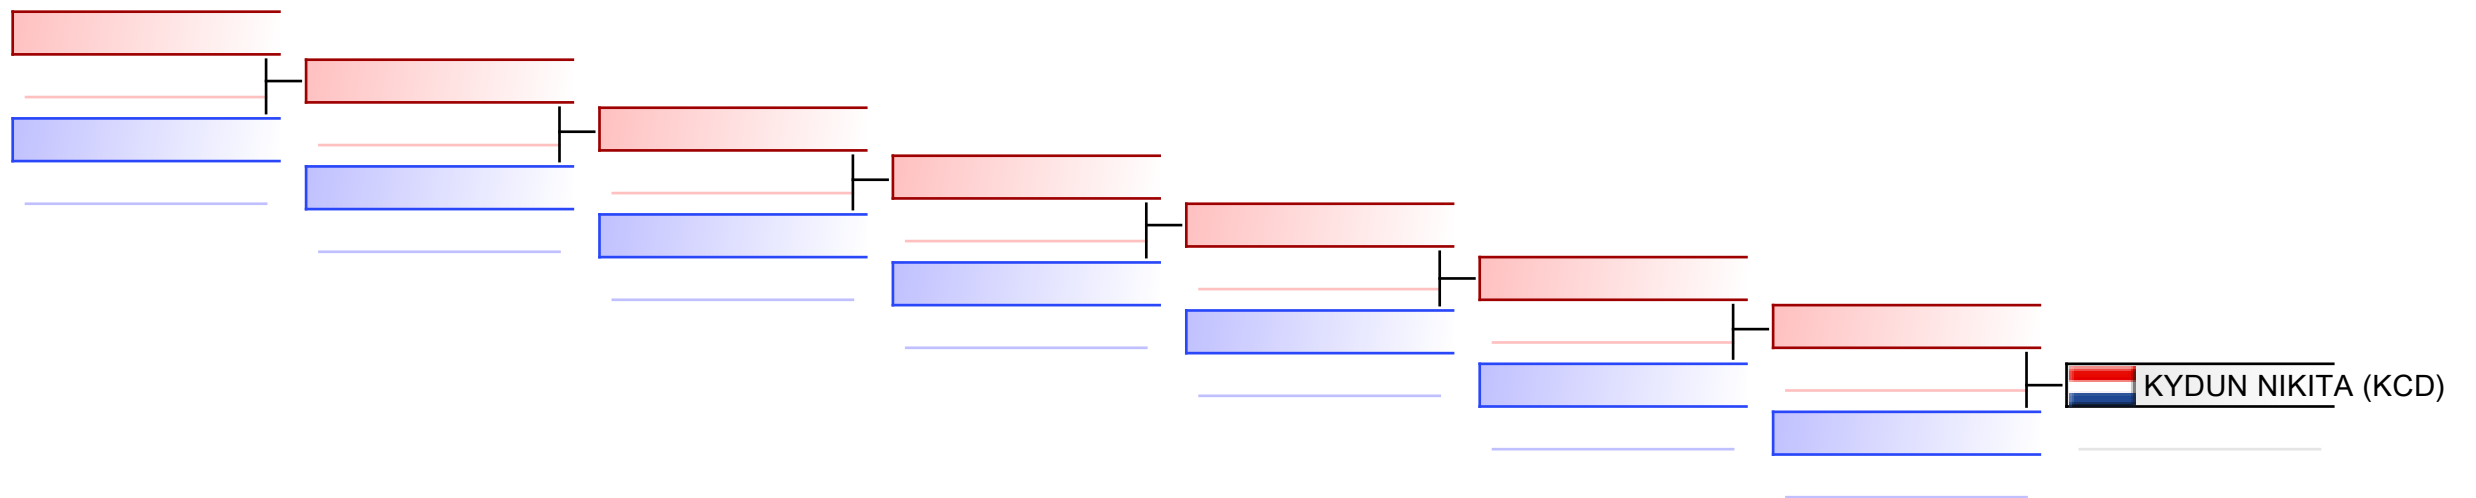

REPECHAGE: (1)