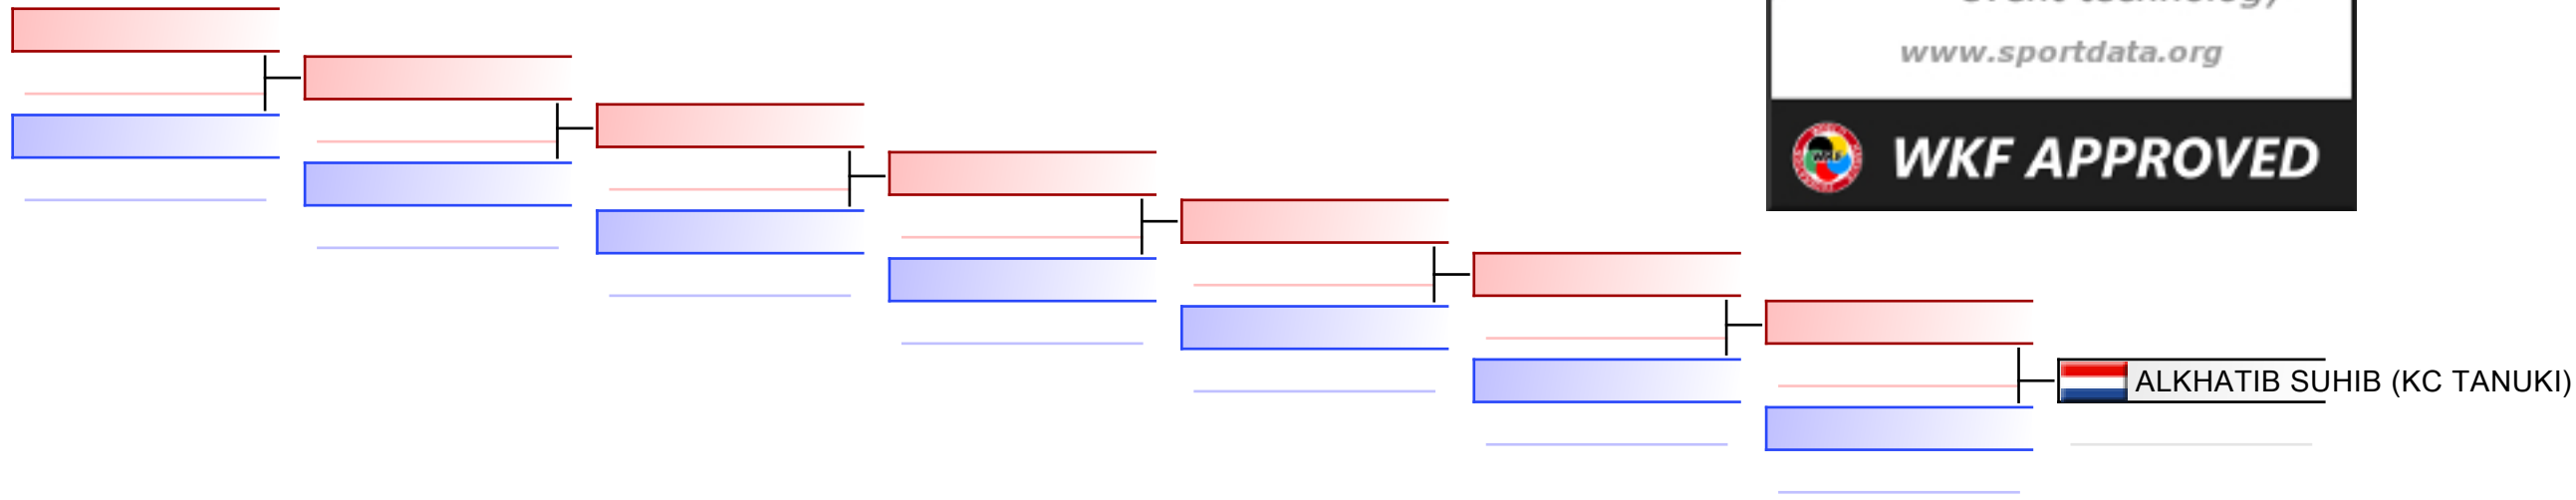

# Ceinture Jaune U14/U16 Masc

Okami-Cup 2021

Tatami  
1 11:40

Pool  
1

(c)sportdata GmbH & Co KG 2000-2021(2021-11-14 16:23) -WKF Approved- v 9.8.8 build 2 (2021-10-14) licence: Online\_User\_KCLintgen (expire 2021-11-28)