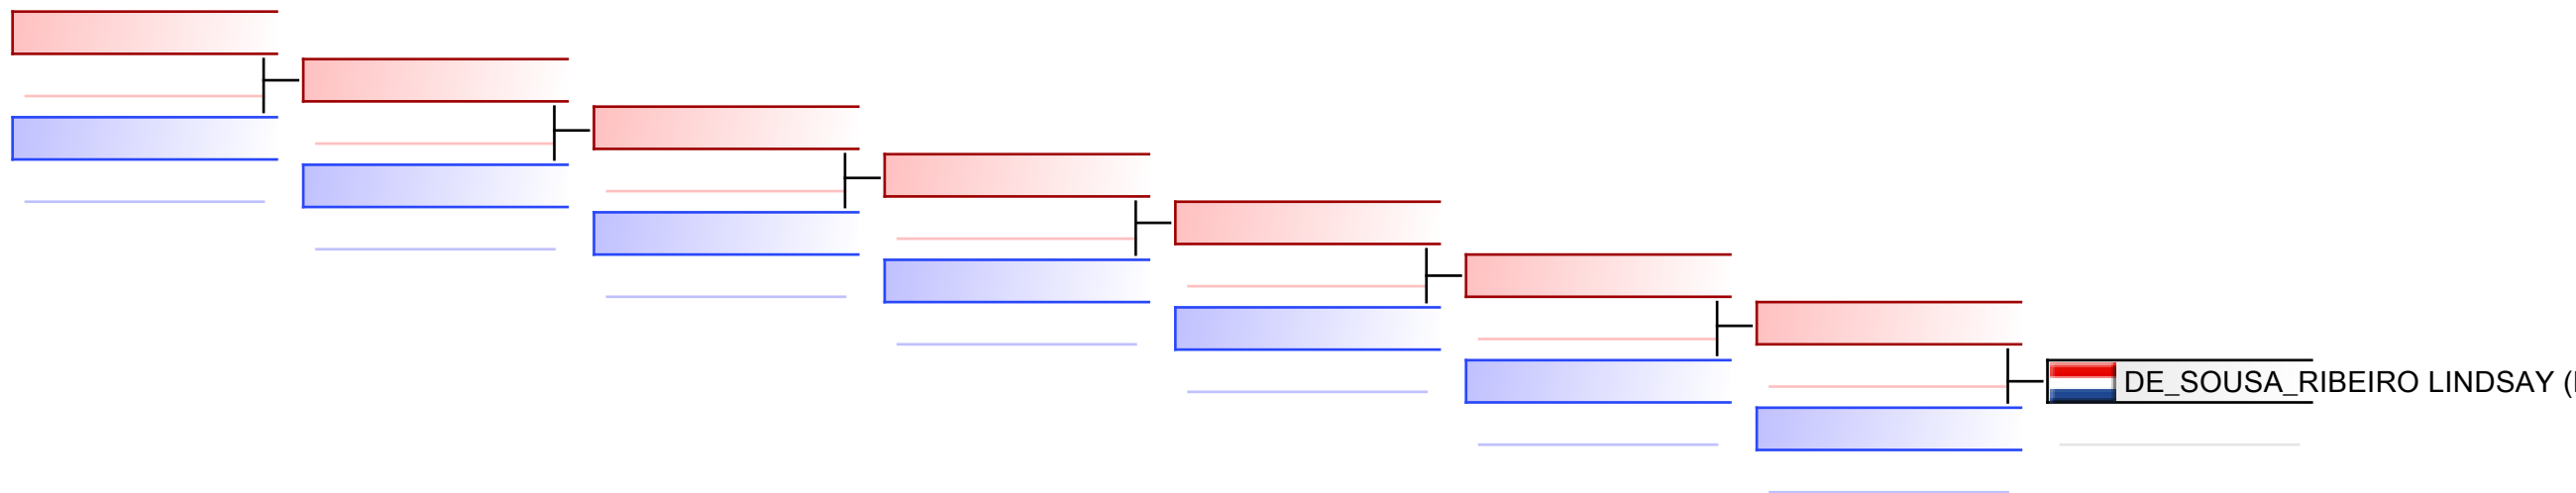

REPECHAGE: (1)