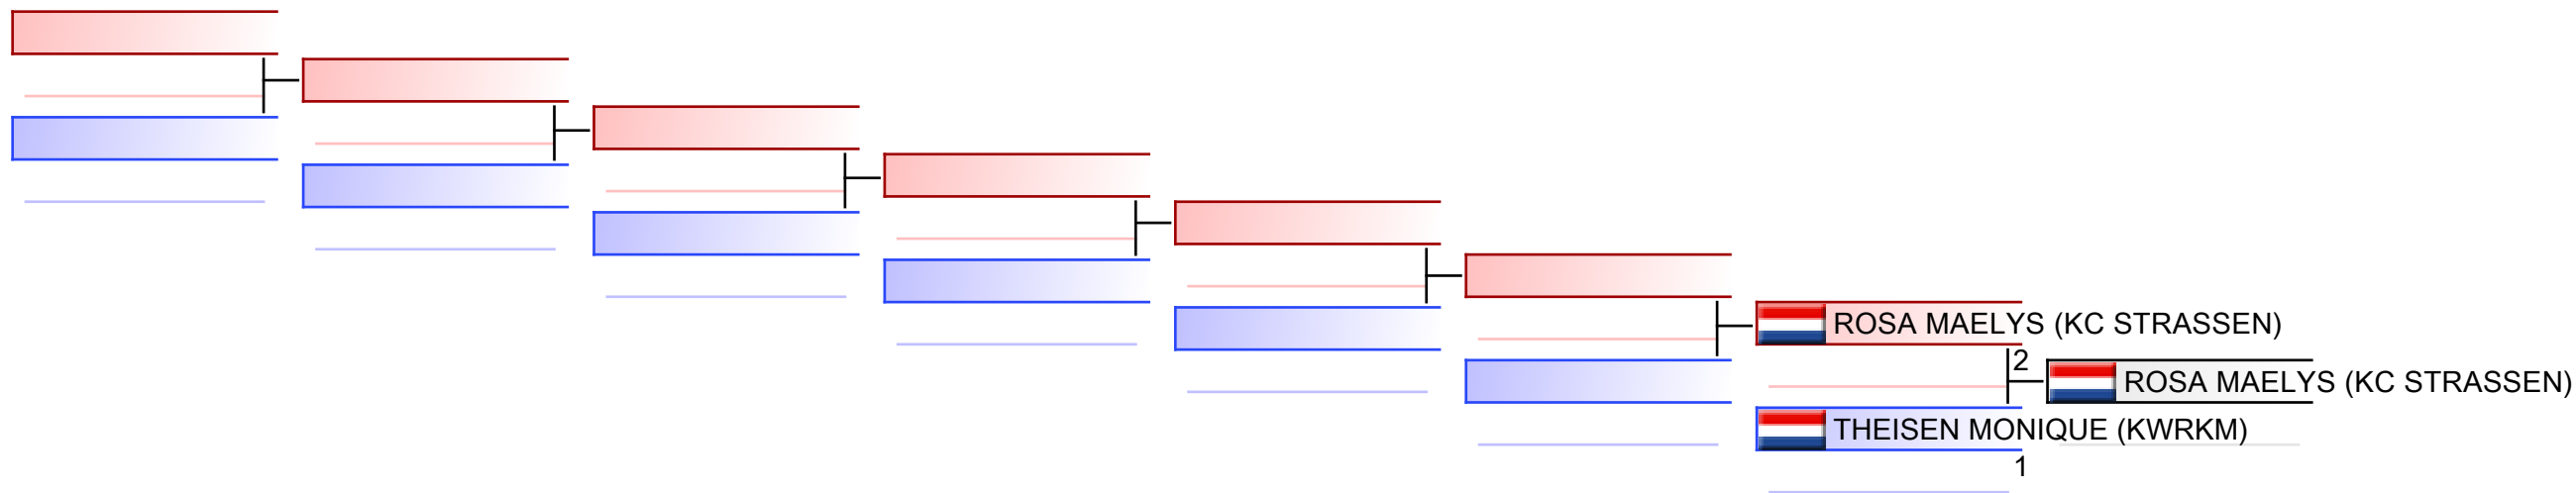

REPECHAGE: (1)