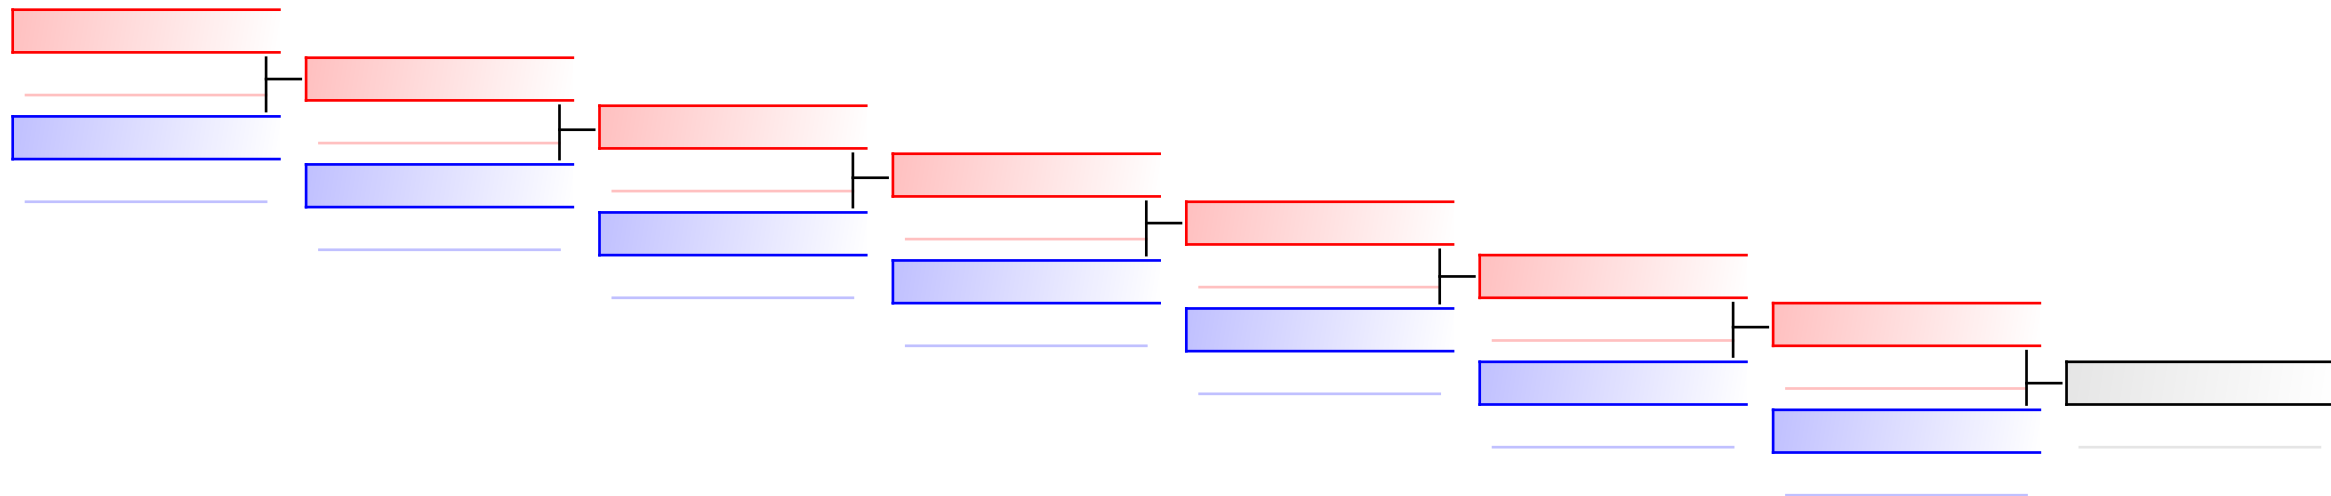

Ring
2

Pool
1

TROSTRUNDE: PF w female U13 7-12J.+47kg(1)

Referees:							
-----------	--	--	--	--	--	--	--

PF w female U13 7-12J.-32kg

Red Dragon Classics

(c)sportdata GmbH & Co KG 2000-2015(2015-05-20 19:21) v 8.4.0 build 1 Lizenz: SDIL Sportdata Internal License (expire 2016-01-01)