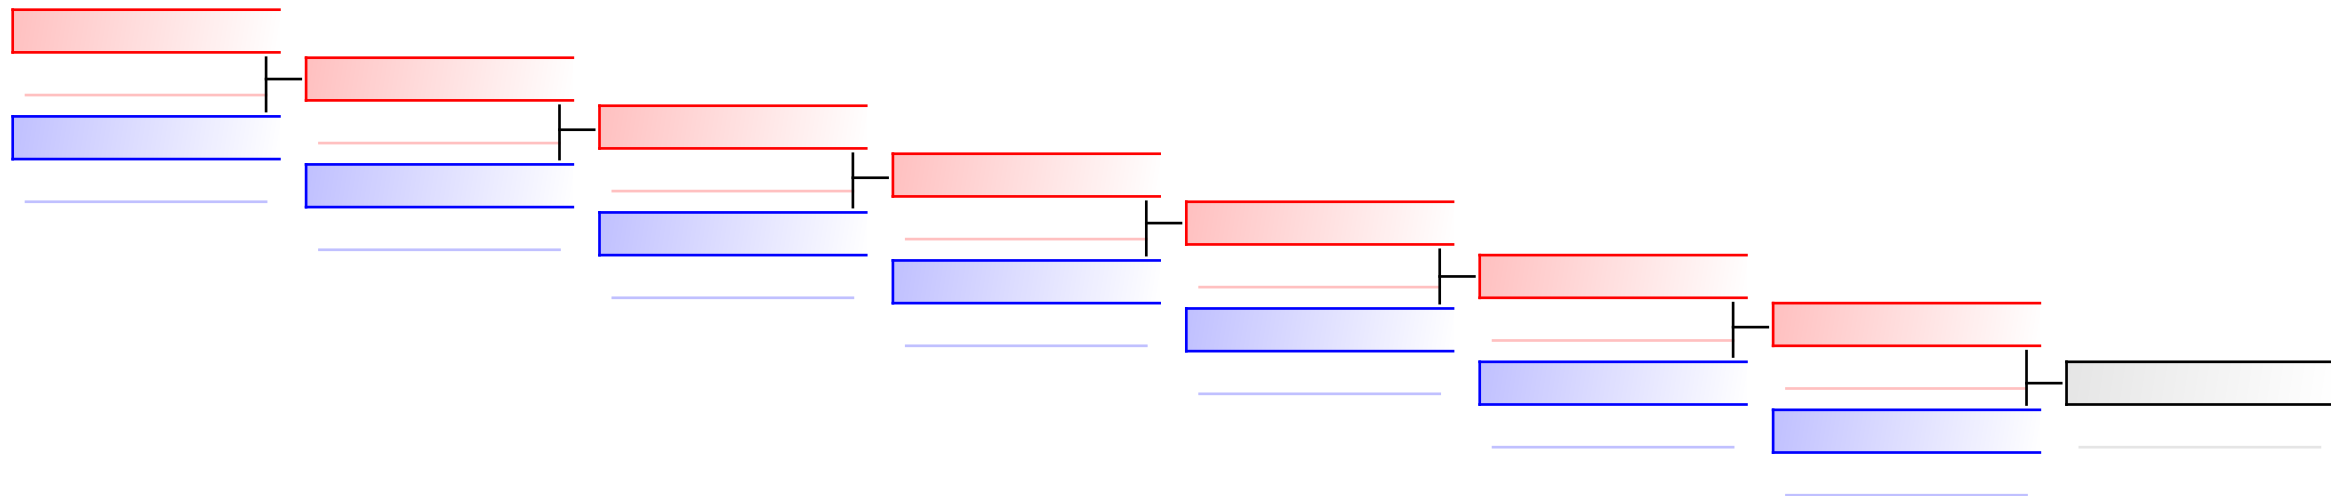

TROSTRUNDE: PF Newcomer m male U13 10-12J.+40kg(1)