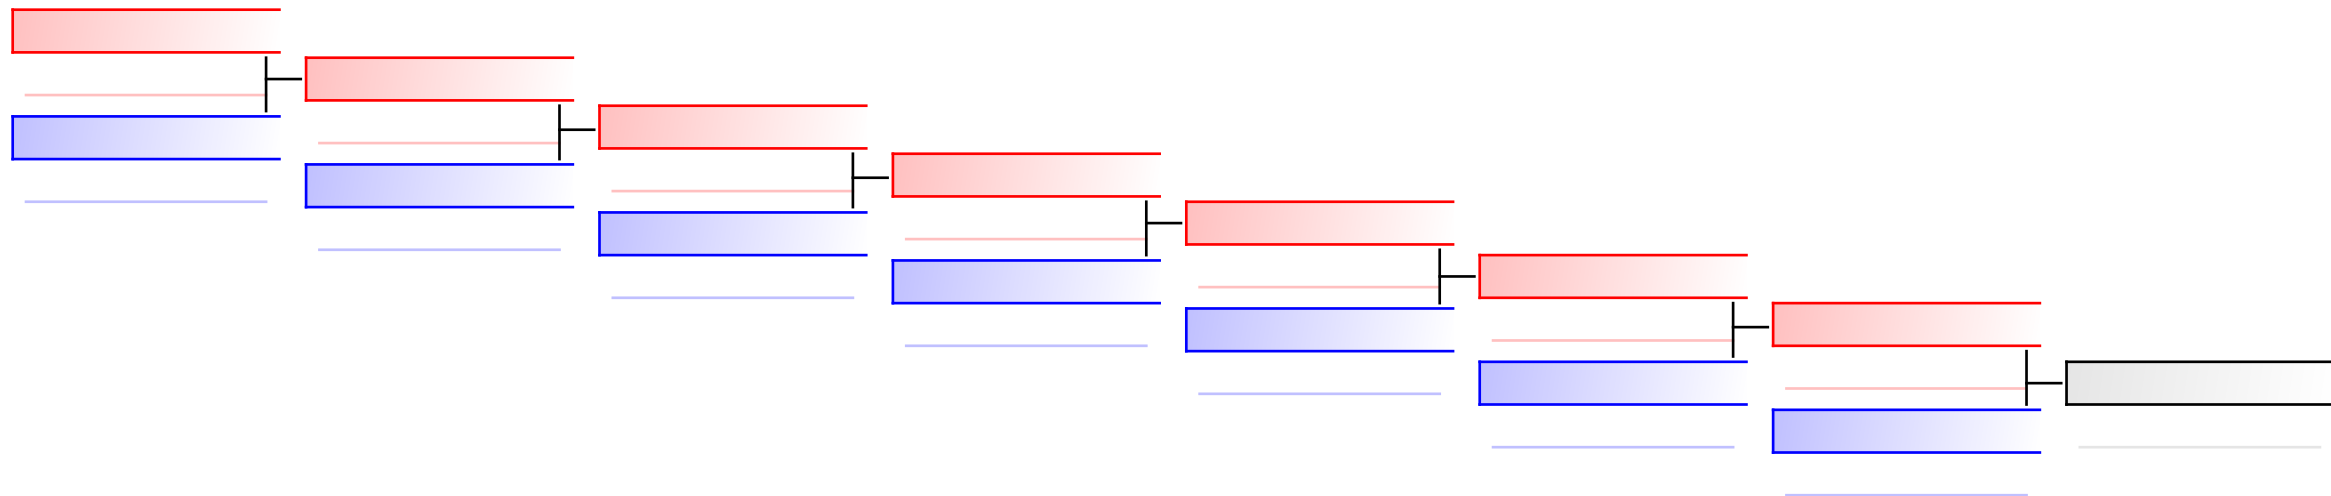

TROSTRUNDE: PF w female U18 13-17J.-50kg(1)