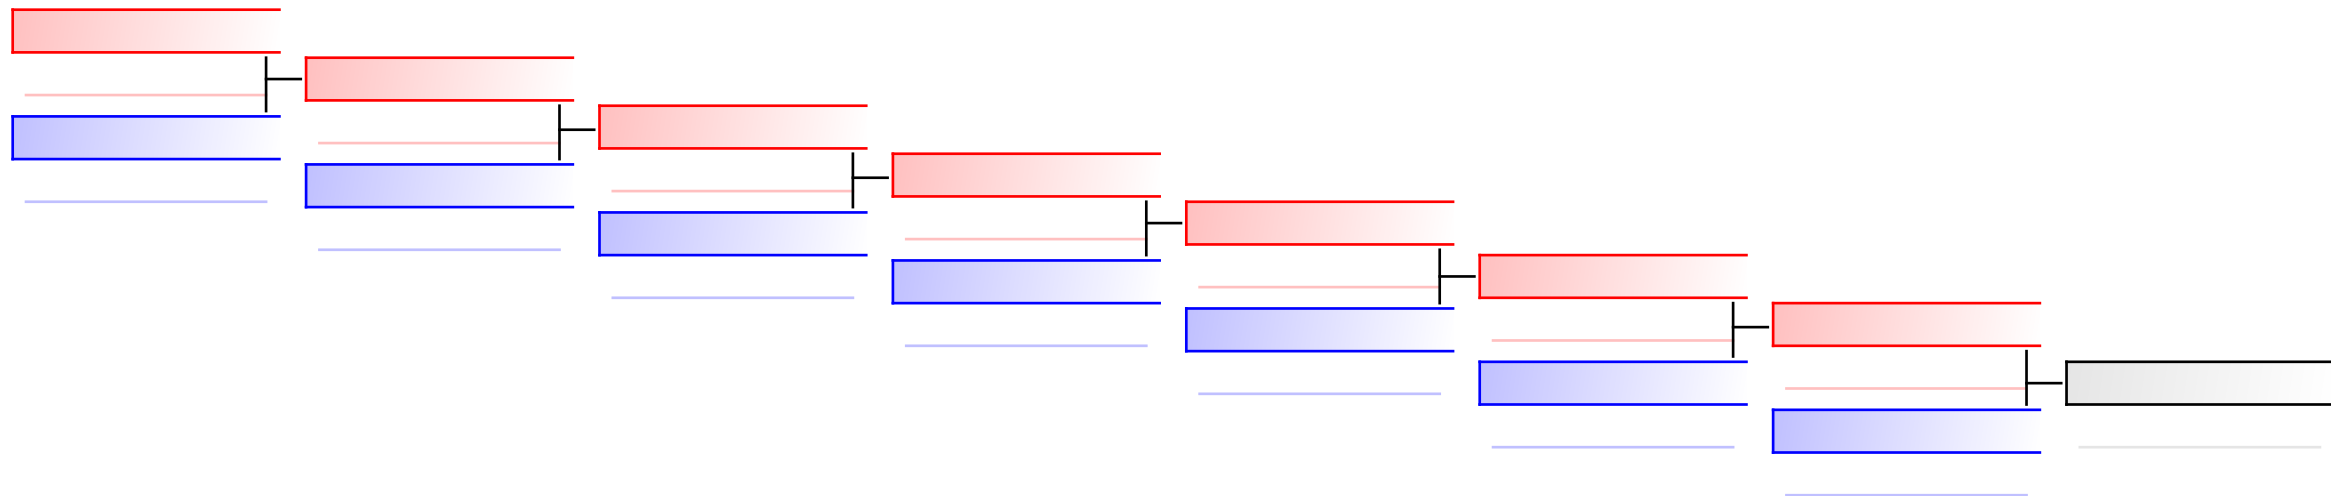

TROSTRUNDE: PF Newcomer m male U13 10-12J.-40kg(1)