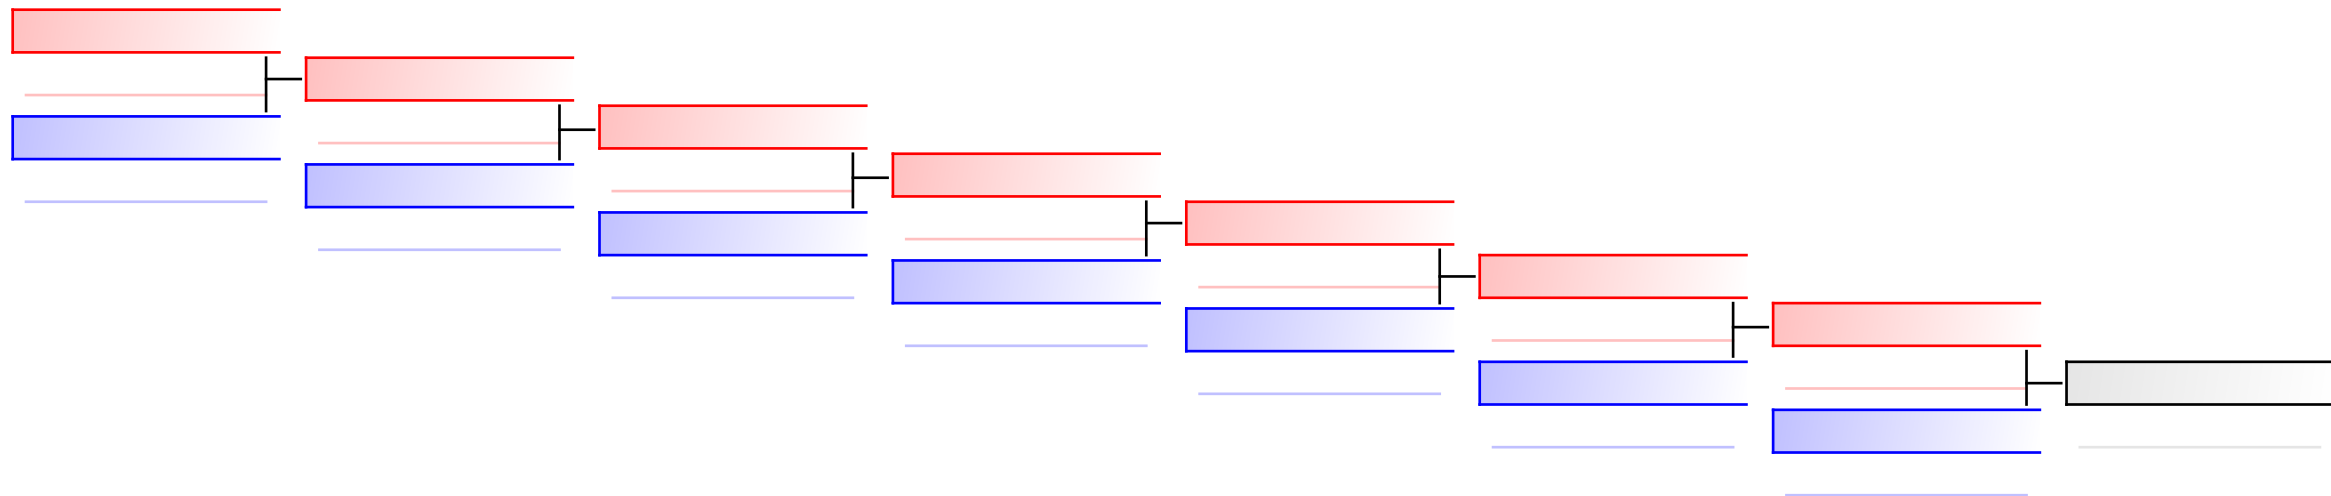

PF Newcomer w female U13 10-12J.+40kg

Red Dragon Classics

Ring
4

Pool
1

(c)sportdata GmbH & Co KG 2000-2015(2015-05-20 19:21) v 8.4.0 build 1 Lizenz: SDIL Sportdata Internal License (expire 2016-01-01)

TROSTRUNDE: PF Newcomer w female U13 10-12J.+40kg(1)