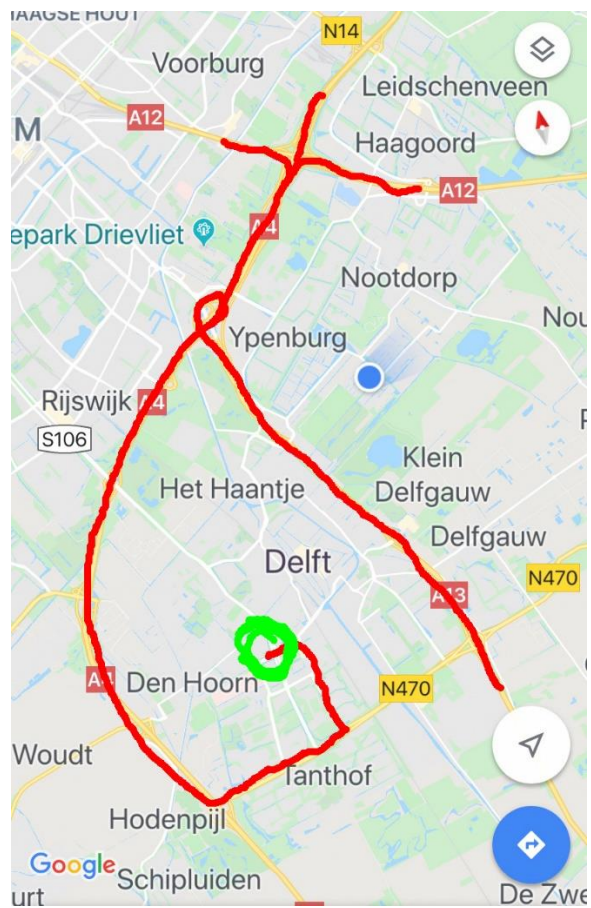

OMLEIDING

Vanaf Amsterdam

Volg de A4 richting Rotterdam, neem vervolgens afslag 14 Delft naar de N470. Sla vervolgens linksaf de Buitenhofdreef op. Hierna ga rechtsaf naar de Pierre van Hauwelaan, na ongeveer 175 meter ligt de sporthal aan de linkerkant.

Vanaf Rotterdam via de A13

Neem de afslag 7 Den Haag / Rijswijk, vervolg de rechterrijstrook en sla rechtsaf richting naar de A4 richting Den Haag zuid / Rotterdam. Houd links aan en volg de borden A4 richting Rotterdam. vervolgens afslag 14 Delft naar de N470. Sla vervolgens linksaf de Buitenhofdreef op. Hierna ga rechtsaf naar de Pierre van Hauwelaan, na ongeveer 175 meter ligt de sporthal aan de linkerkant.

Vanaf Rotterdam via de A4

Volg de A4 richting Amsterdam en neem de afslag 14 Delft, volg vanaf dat punt de route Amsterdam.

Vanaf Utrecht

Neem de A12 richting Den Haag, rij door tot aan het Clausplein en neem hier de rechter rijstroken A4 richting Rotterdam. Volg daarna de route vanaf Amsterdam.

Het stuk vanaf Pijnacker richting Delft krijgt een nieuwe laag asfalt. Daarom is de N470 afgesloten vanaf kruispunt Ruyven in Delftgauw tot de kruising met de Schoemakerstraat in Delft. Je kunt dan niet vanaf de N470 de A13 oprijden richting Den Haag. Andersom kun je ook niet vanaf de A13 afslag 10 (Delft-Zuid) nemen als je vanaf richting Rijswijk komt. Om in Delft te komen, neem je een van de andere afslagen of rijd je via de A4 vanaf de A12 of A20. Pijnacker bereik je het beste via de N209/N471.