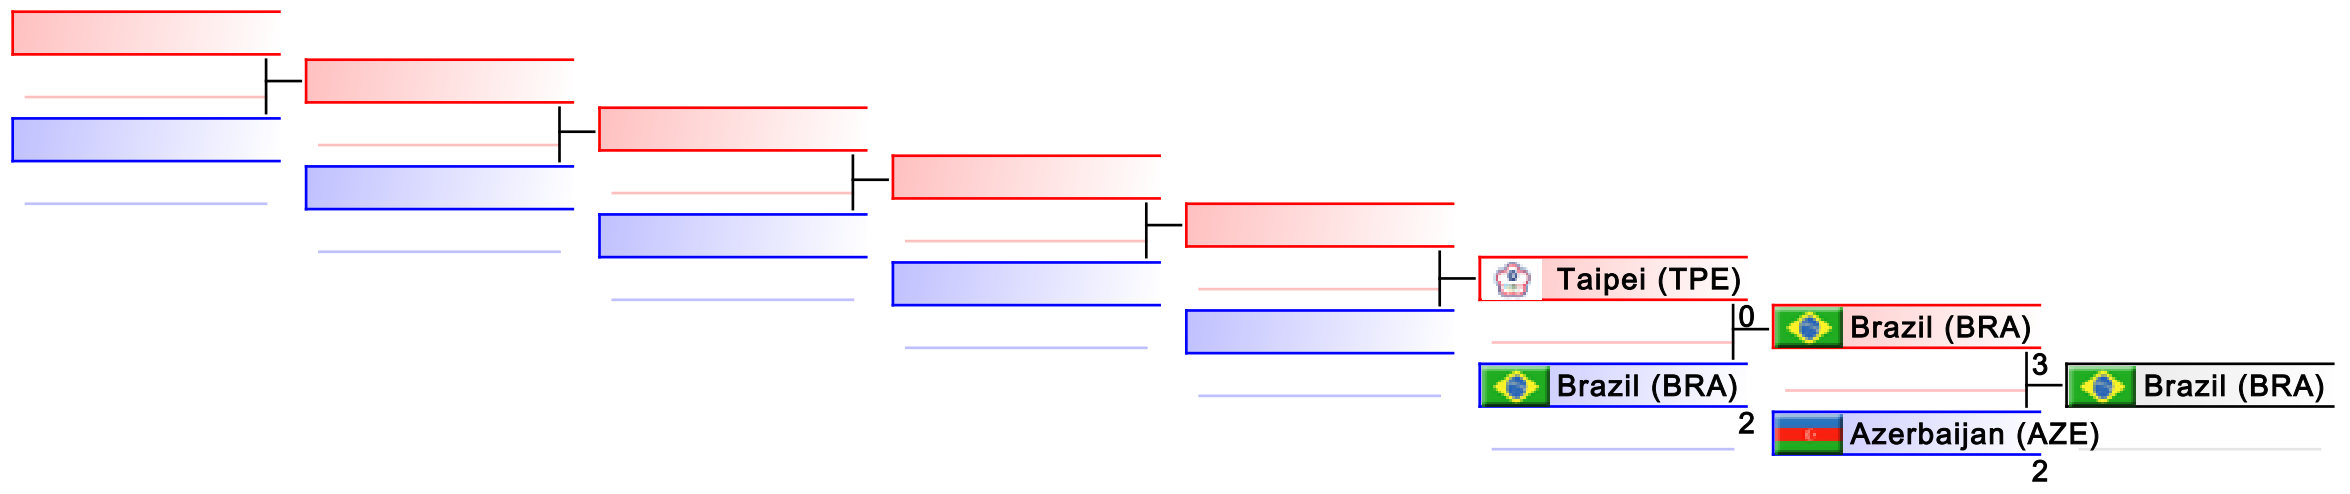

Tatami

Pool
1

REPECHAGE: Male Team Kumite(1)

Referees:							
-----------	--	--	--	--	--	--	--