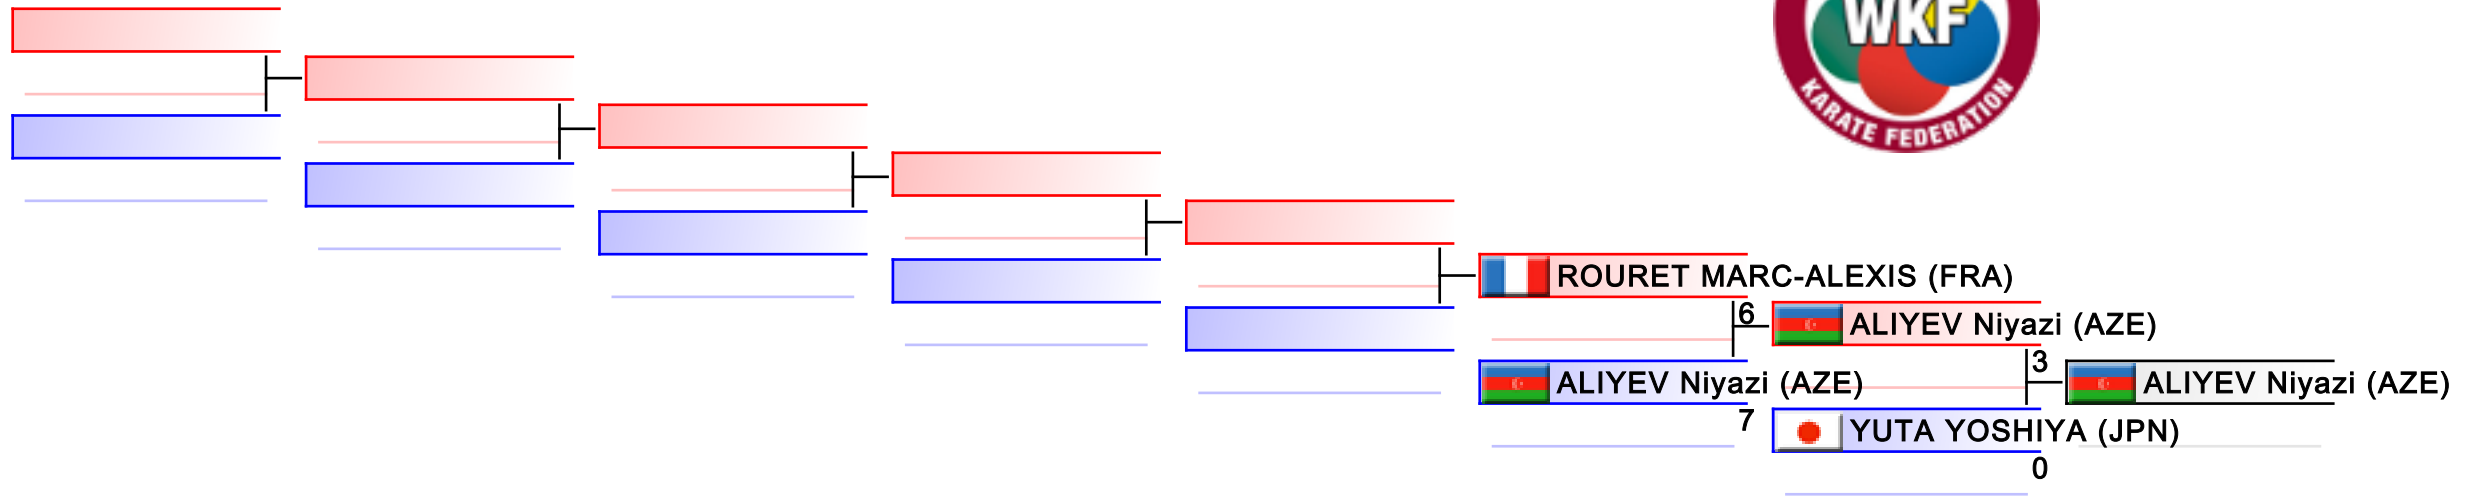

Tatami
2

Pool
1

REPECHAGE: Male Kumite -60 Kg(1)

Referees:							
-----------	--	--	--	--	--	--	--

REPECHAGE: Male Kumite -67 Kg(1)

Referees:							
-----------	--	--	--	--	--	--	--

Male Kumite -75 Kg

2014 World University Karate Championship