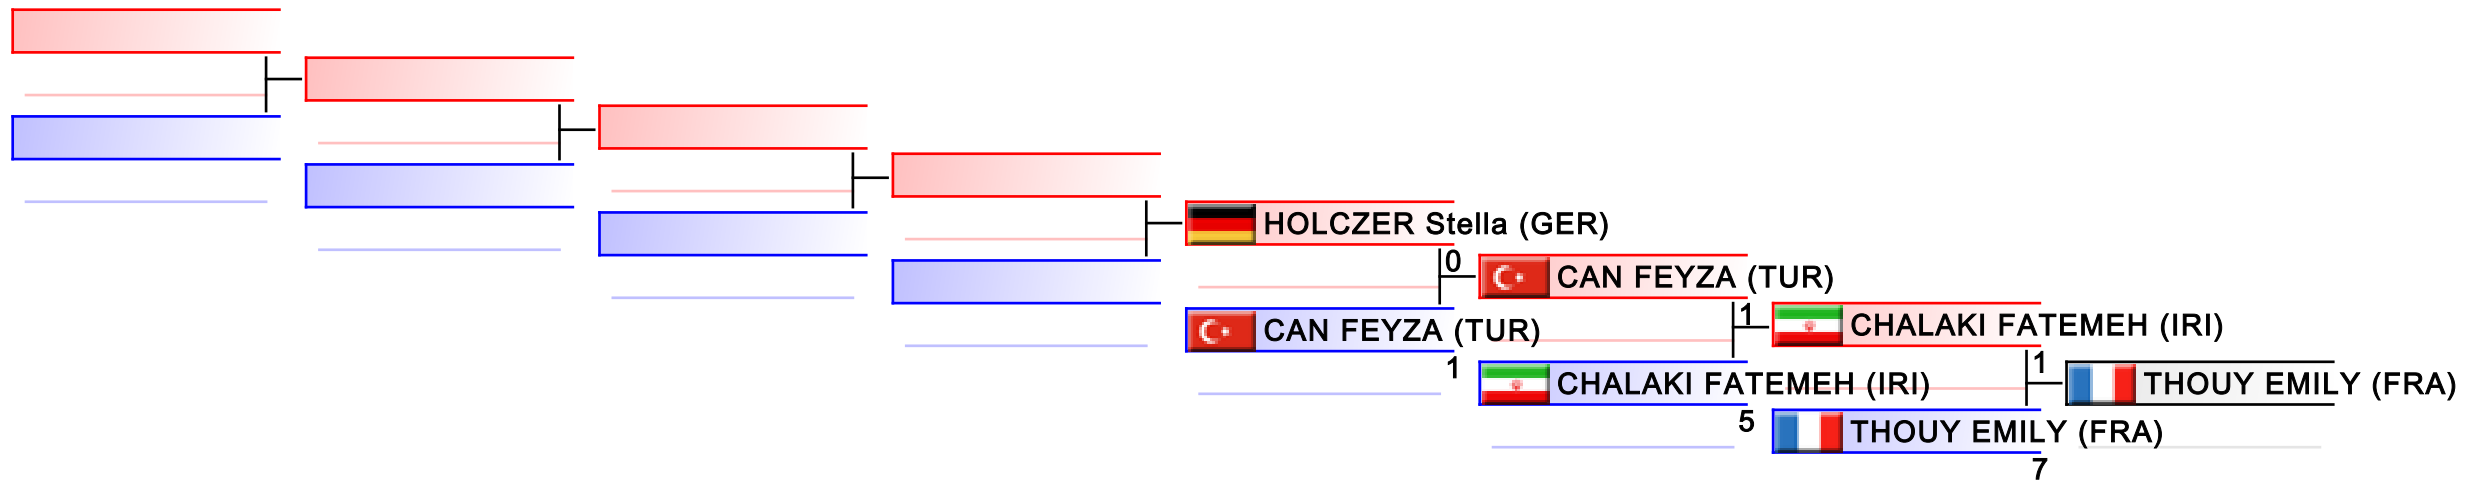

Pool
1

REPECHAGE: Female Kata(1)

Referees:							
-----------	--	--	--	--	--	--	--

REPECHAGE: Female Kumite -50 Kg(1)

Referees:							
-----------	--	--	--	--	--	--	--

REPECHAGE: Female Kumite -55 Kg(1)

Referees:							
-----------	--	--	--	--	--	--	--