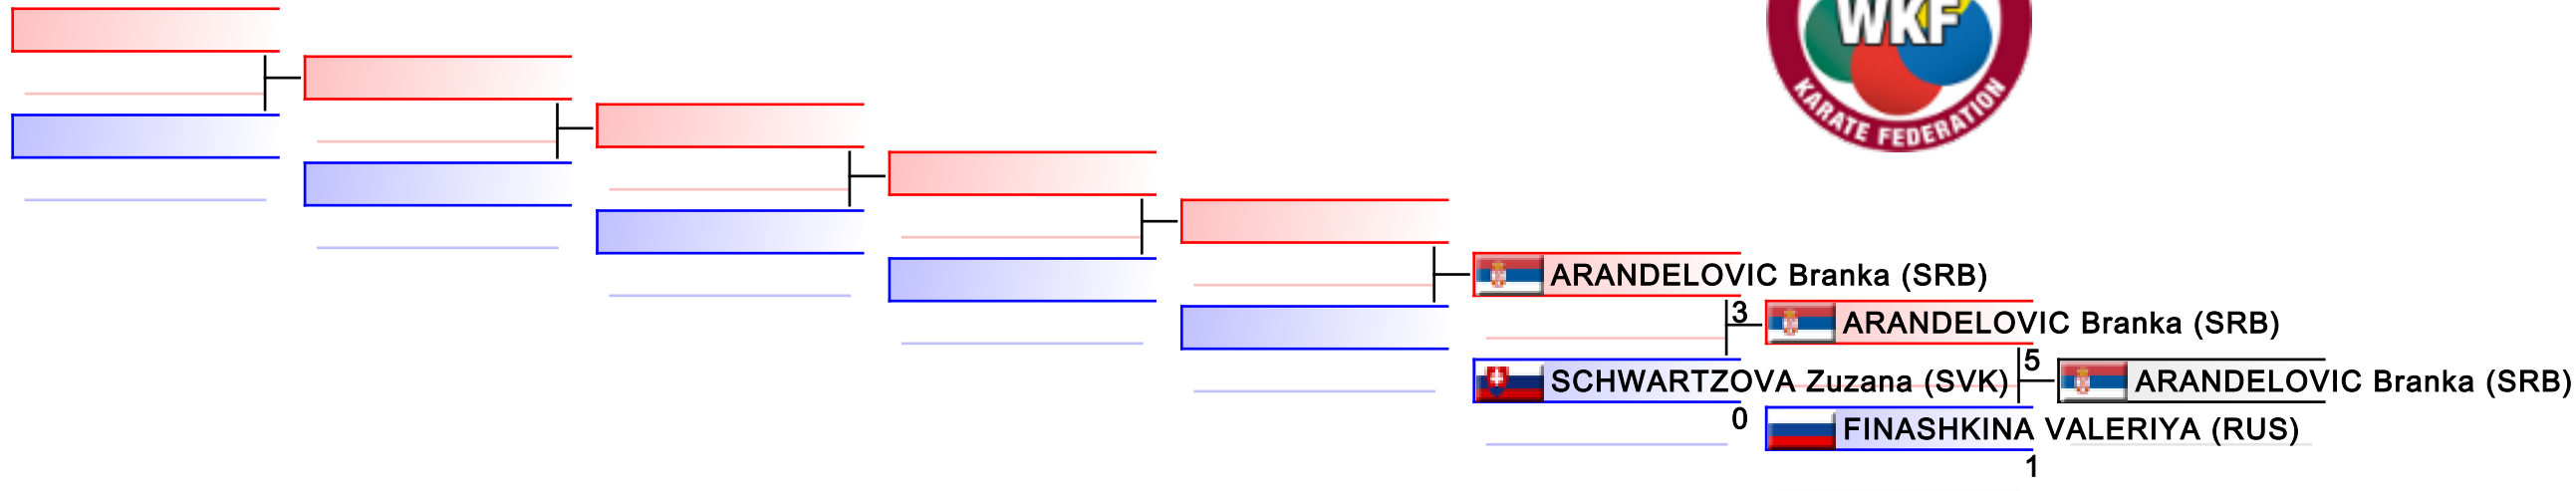

Pool
1

REPECHAGE: Female Kata(1)

Referees:							
-----------	--	--	--	--	--	--	--

REPECHAGE: Female Kumite -50 Kg(1)

Referees:							
-----------	--	--	--	--	--	--	--

REPECHAGE: Female Kumite -55 Kg(1)

Referees:							
-----------	--	--	--	--	--	--	--