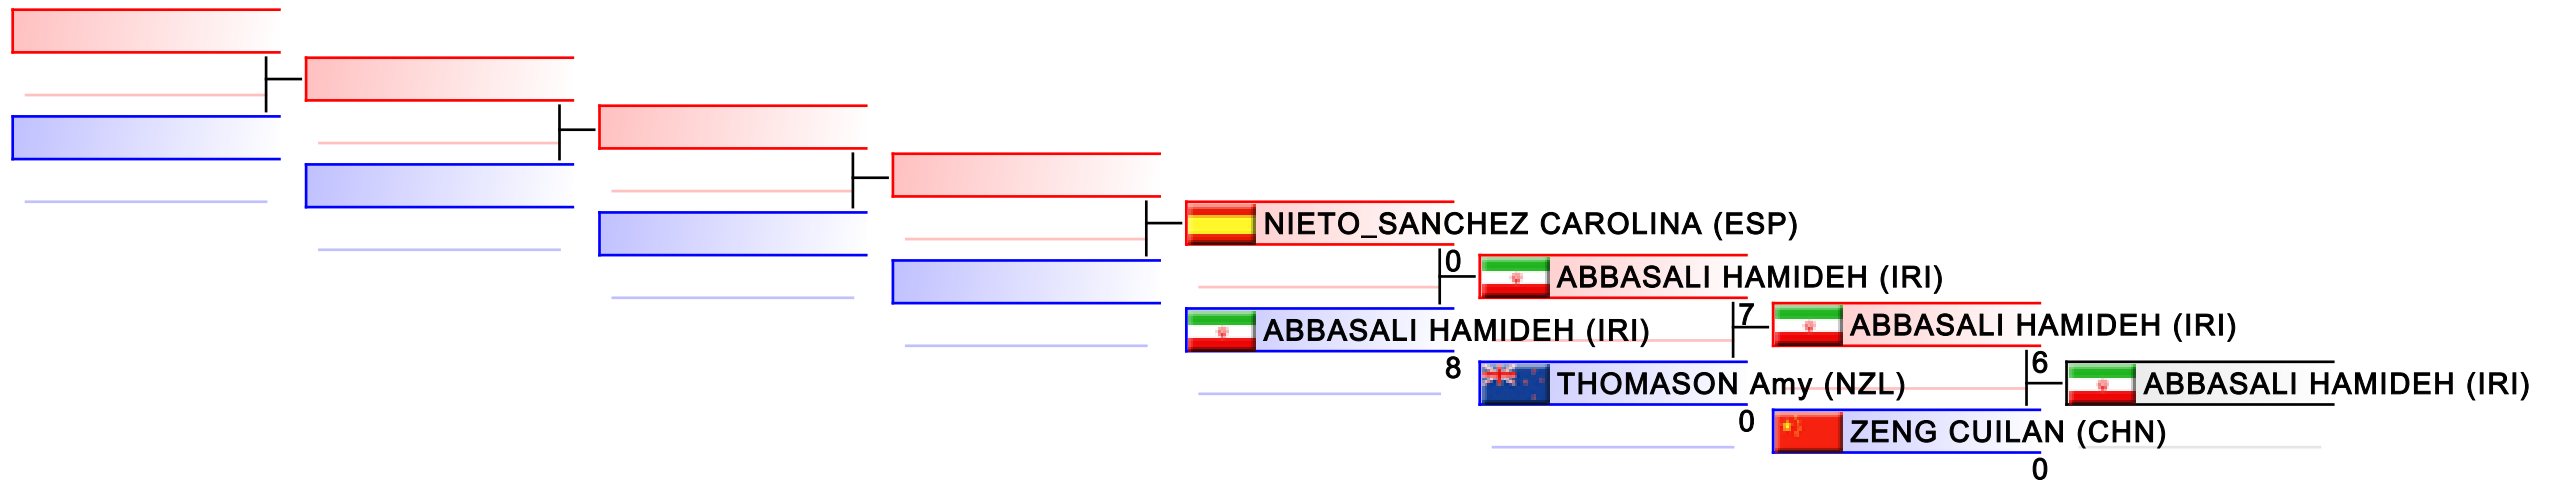

REPECHAGE: Female Kumite -61 Kg(1)

Referees:							
-----------	--	--	--	--	--	--	--

REPECHAGE: Female Kumite -68 Kg(1)

Referees:							
-----------	--	--	--	--	--	--	--

REPECHAGE: Female Kumite 68+ Kg(1)