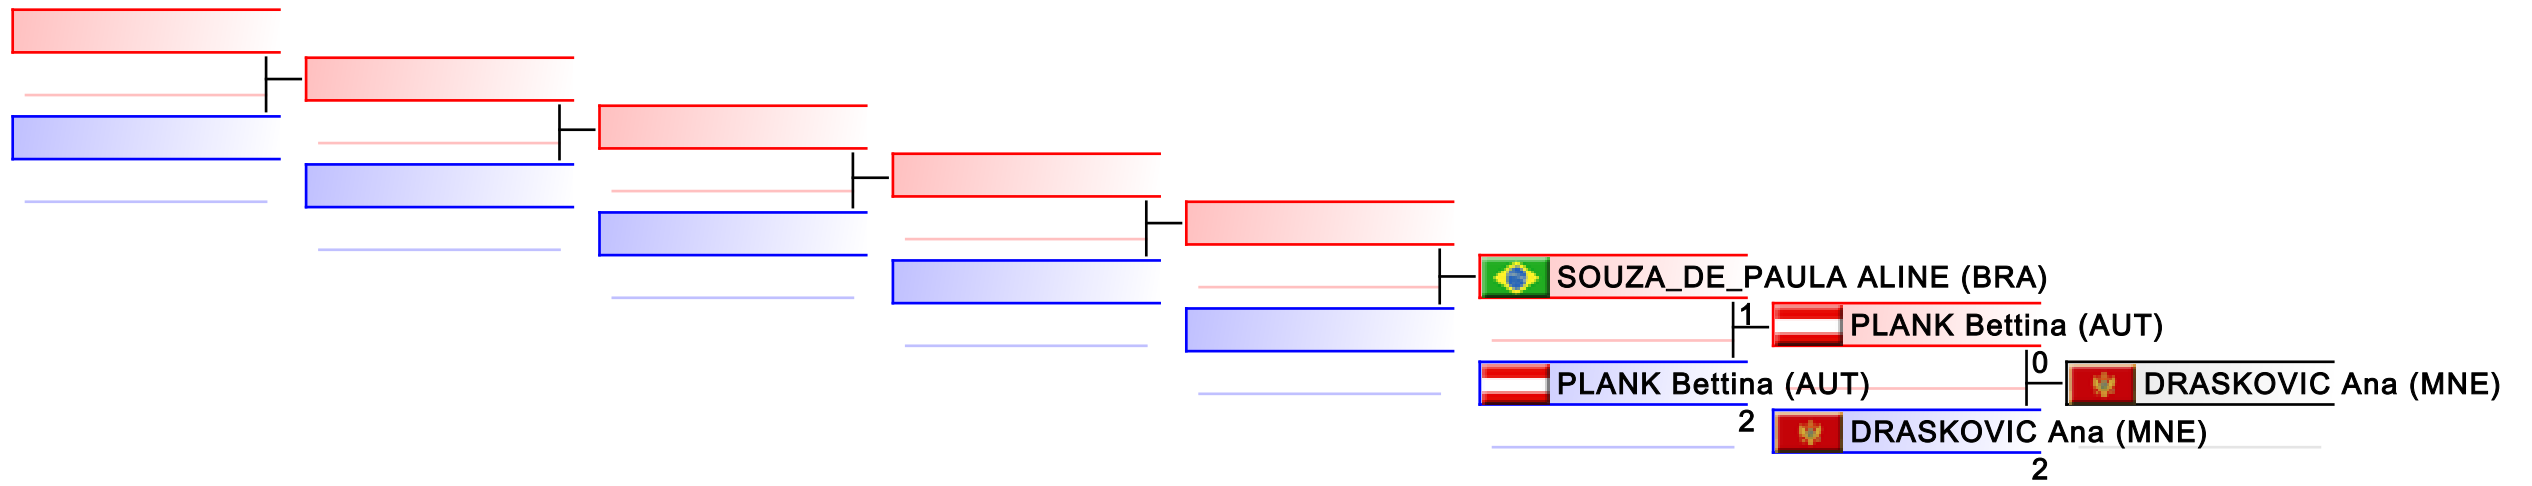

Pool
1

REPECHAGE: Female Kata(1)

Referees:							
-----------	--	--	--	--	--	--	--

REPECHAGE: Female Kumite -50 Kg(1)

Referees:							
-----------	--	--	--	--	--	--	--

REPECHAGE: Female Kumite -55 Kg(1)

Referees:							
-----------	--	--	--	--	--	--	--