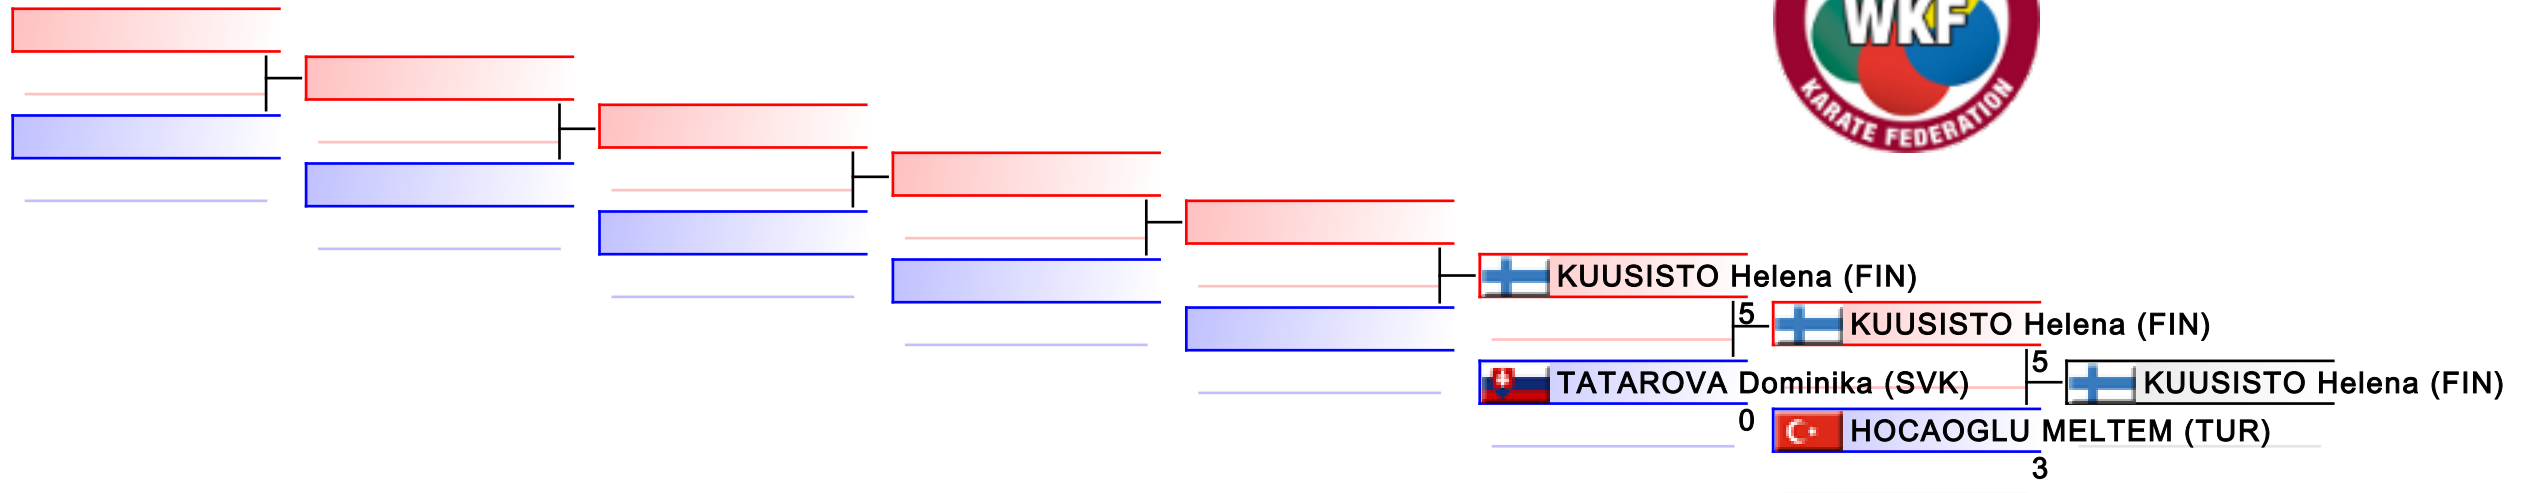

REPECHAGE: Female Kumite -61 Kg(1)

Referees:							
-----------	--	--	--	--	--	--	--

REPECHAGE: Female Kumite -68 Kg(1)

Referees:							
-----------	--	--	--	--	--	--	--

REPECHAGE: Female Kumite 68+ Kg(1)