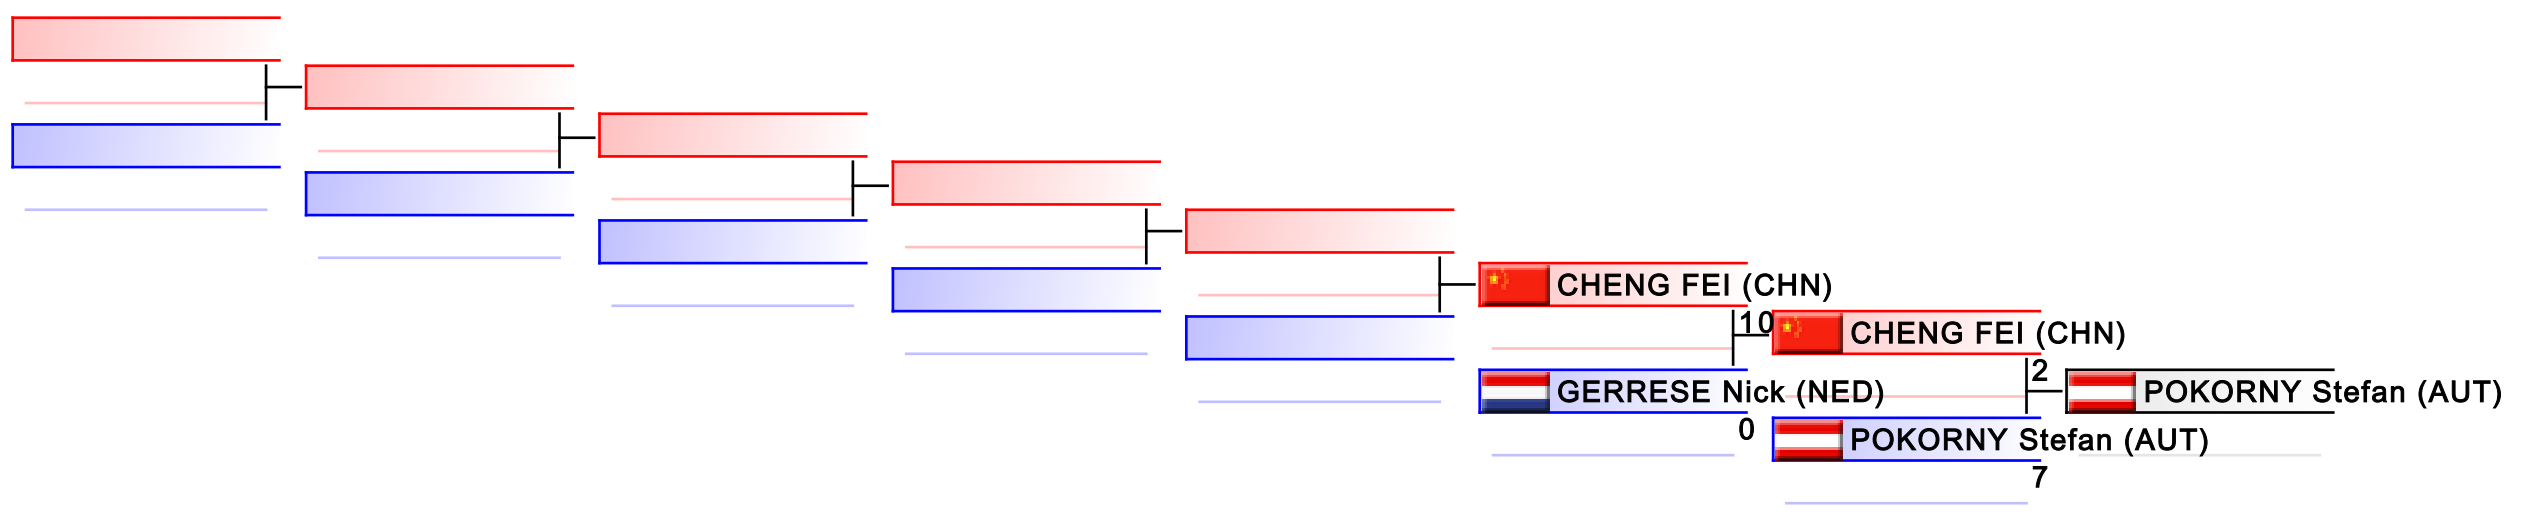

Tatami
2

Pool
1

REPECHAGE: Male Kumite -60 Kg(1)

Referees:							
-----------	--	--	--	--	--	--	--

REPECHAGE: Male Kumite -67 Kg(1)

Referees:							
-----------	--	--	--	--	--	--	--

Male Kumite -75 Kg

2014 World University Karate Championship