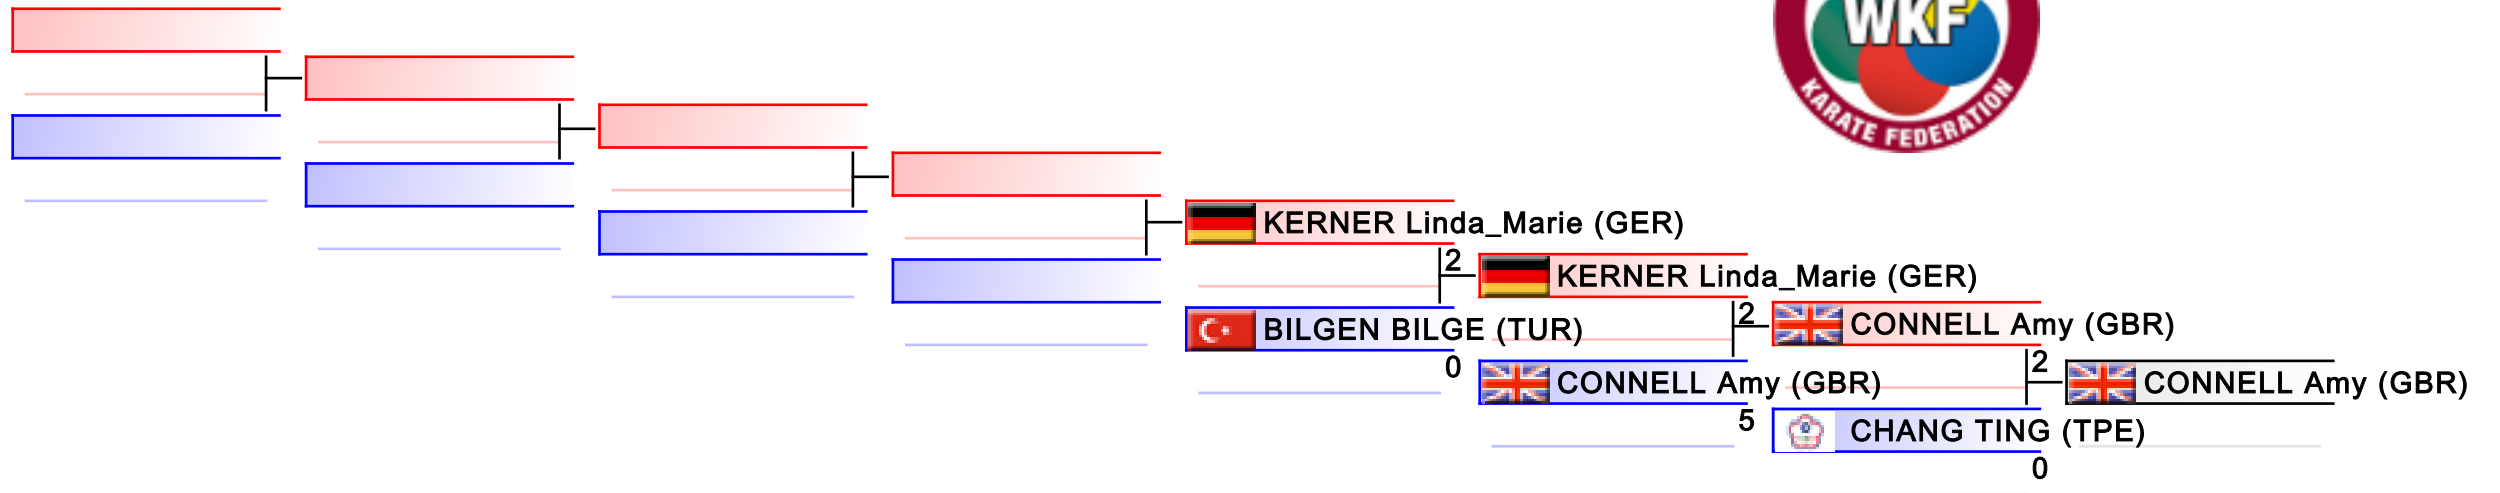

Pool
1

REPECHAGE: Female Kata(1)

Referees:							
-----------	--	--	--	--	--	--	--

REPECHAGE: Female Kumite -50 Kg(1)

Referees:							
-----------	--	--	--	--	--	--	--

REPECHAGE: Female Kumite -55 Kg(1)

Referees:							
-----------	--	--	--	--	--	--	--