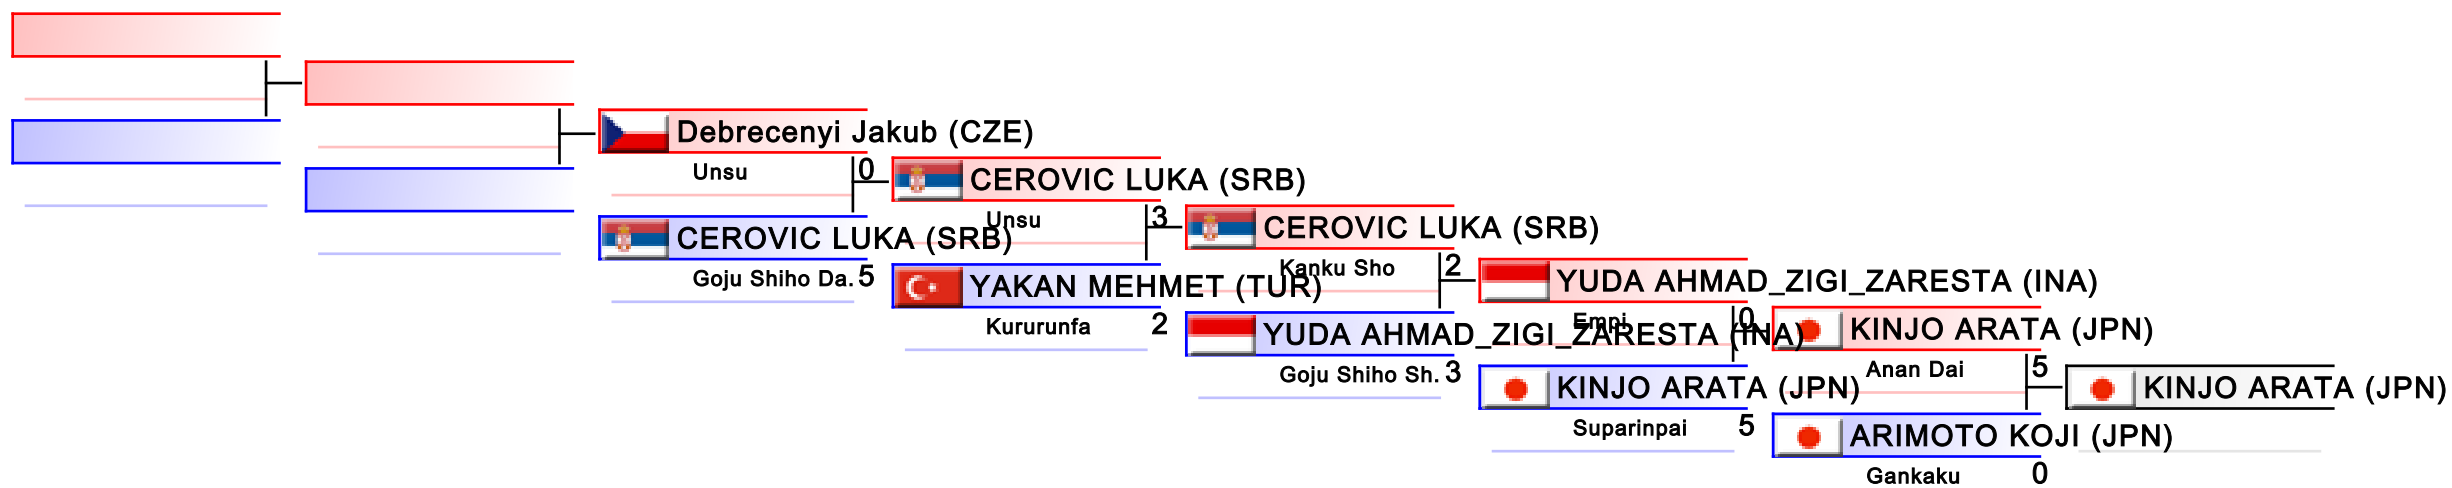

REPECHAGE: (1,2,3,4,5,6,7,8)