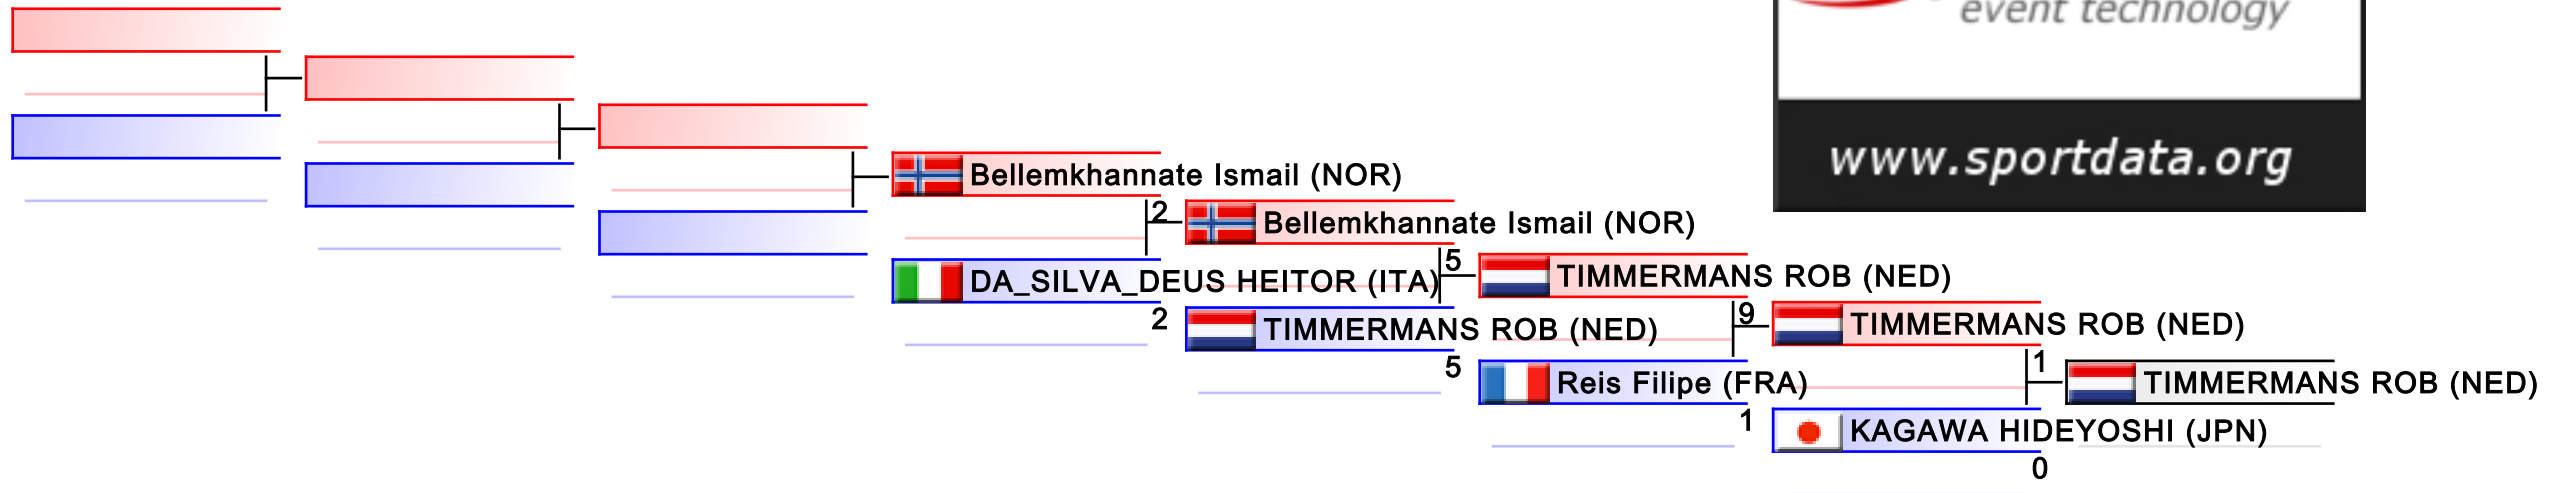

Referees:							
-----------	--	--	--	--	--	--	--

REPECHAGE: (3,4)

Referees:							
-----------	--	--	--	--	--	--	--

Male Kumite 84+ Kg
 Karate1 Series A - Salzburg 2017

Tatami 5 18:50
 Pool 1,2,3,4

(c)sportdata GmbH & Co KG 2000-2017(2017-10-08 18:32) -WKF Approved- v 9.6.1 build 1 License: SDIL 2017 (expire 2017-12-31)