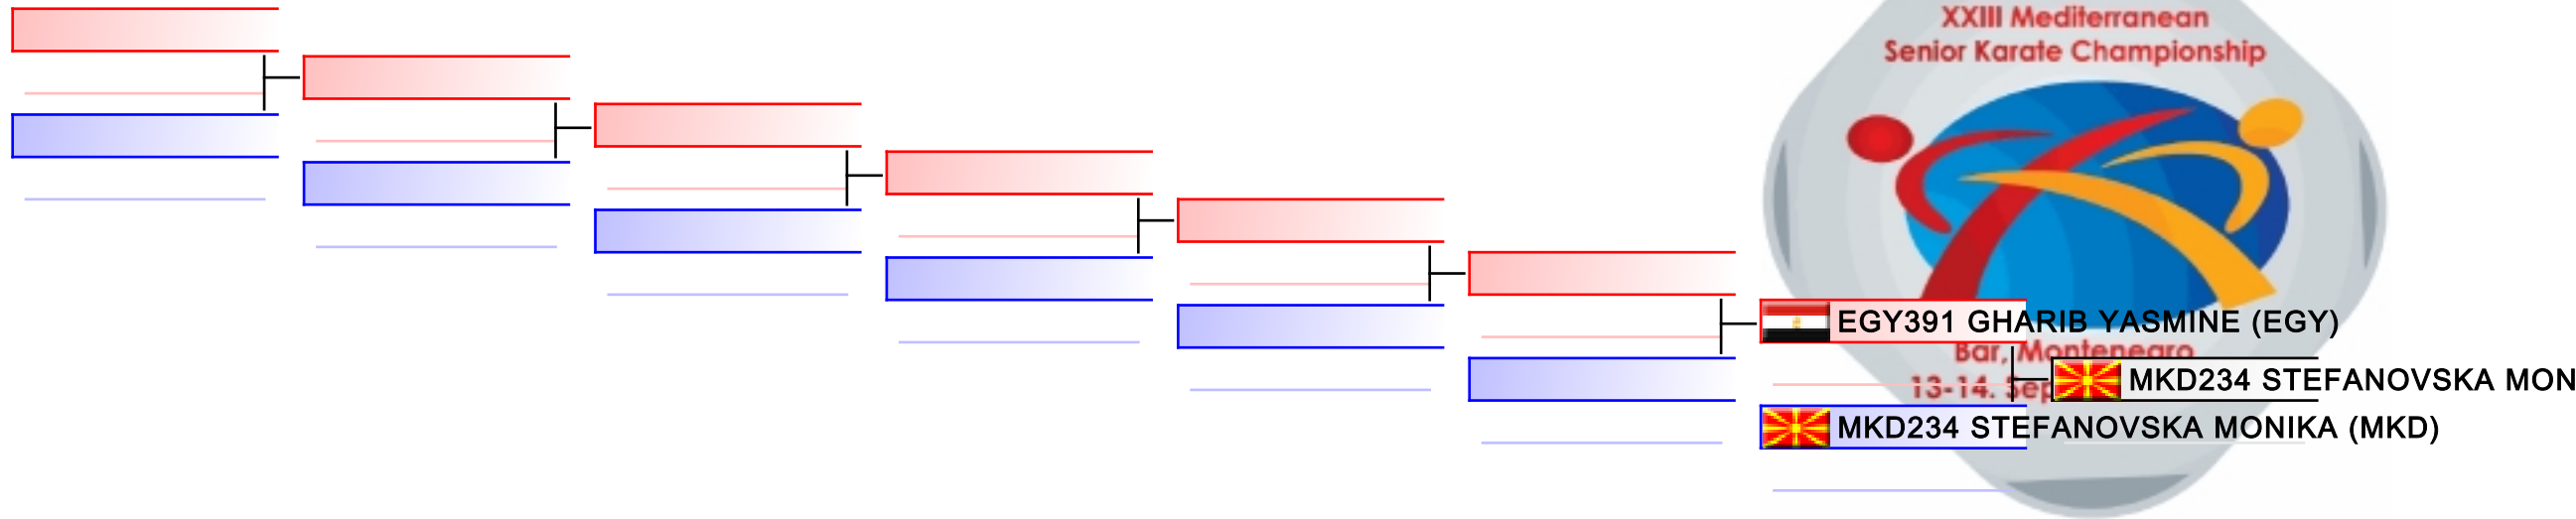

 **SRB423 NEGOVANOVIC DRAGANA (SRB)**  
 **MNE155 DRASKOVIC ANA (MNE)**  
 **MNE155 DRASKOVIC ANA (MNE)**

Referees:							
-----------	--	--	--	--	--	--	--

**REPECHAGE: Female Kumite -61 Kg(1)**

Referees:							
-----------	--	--	--	--	--	--	--