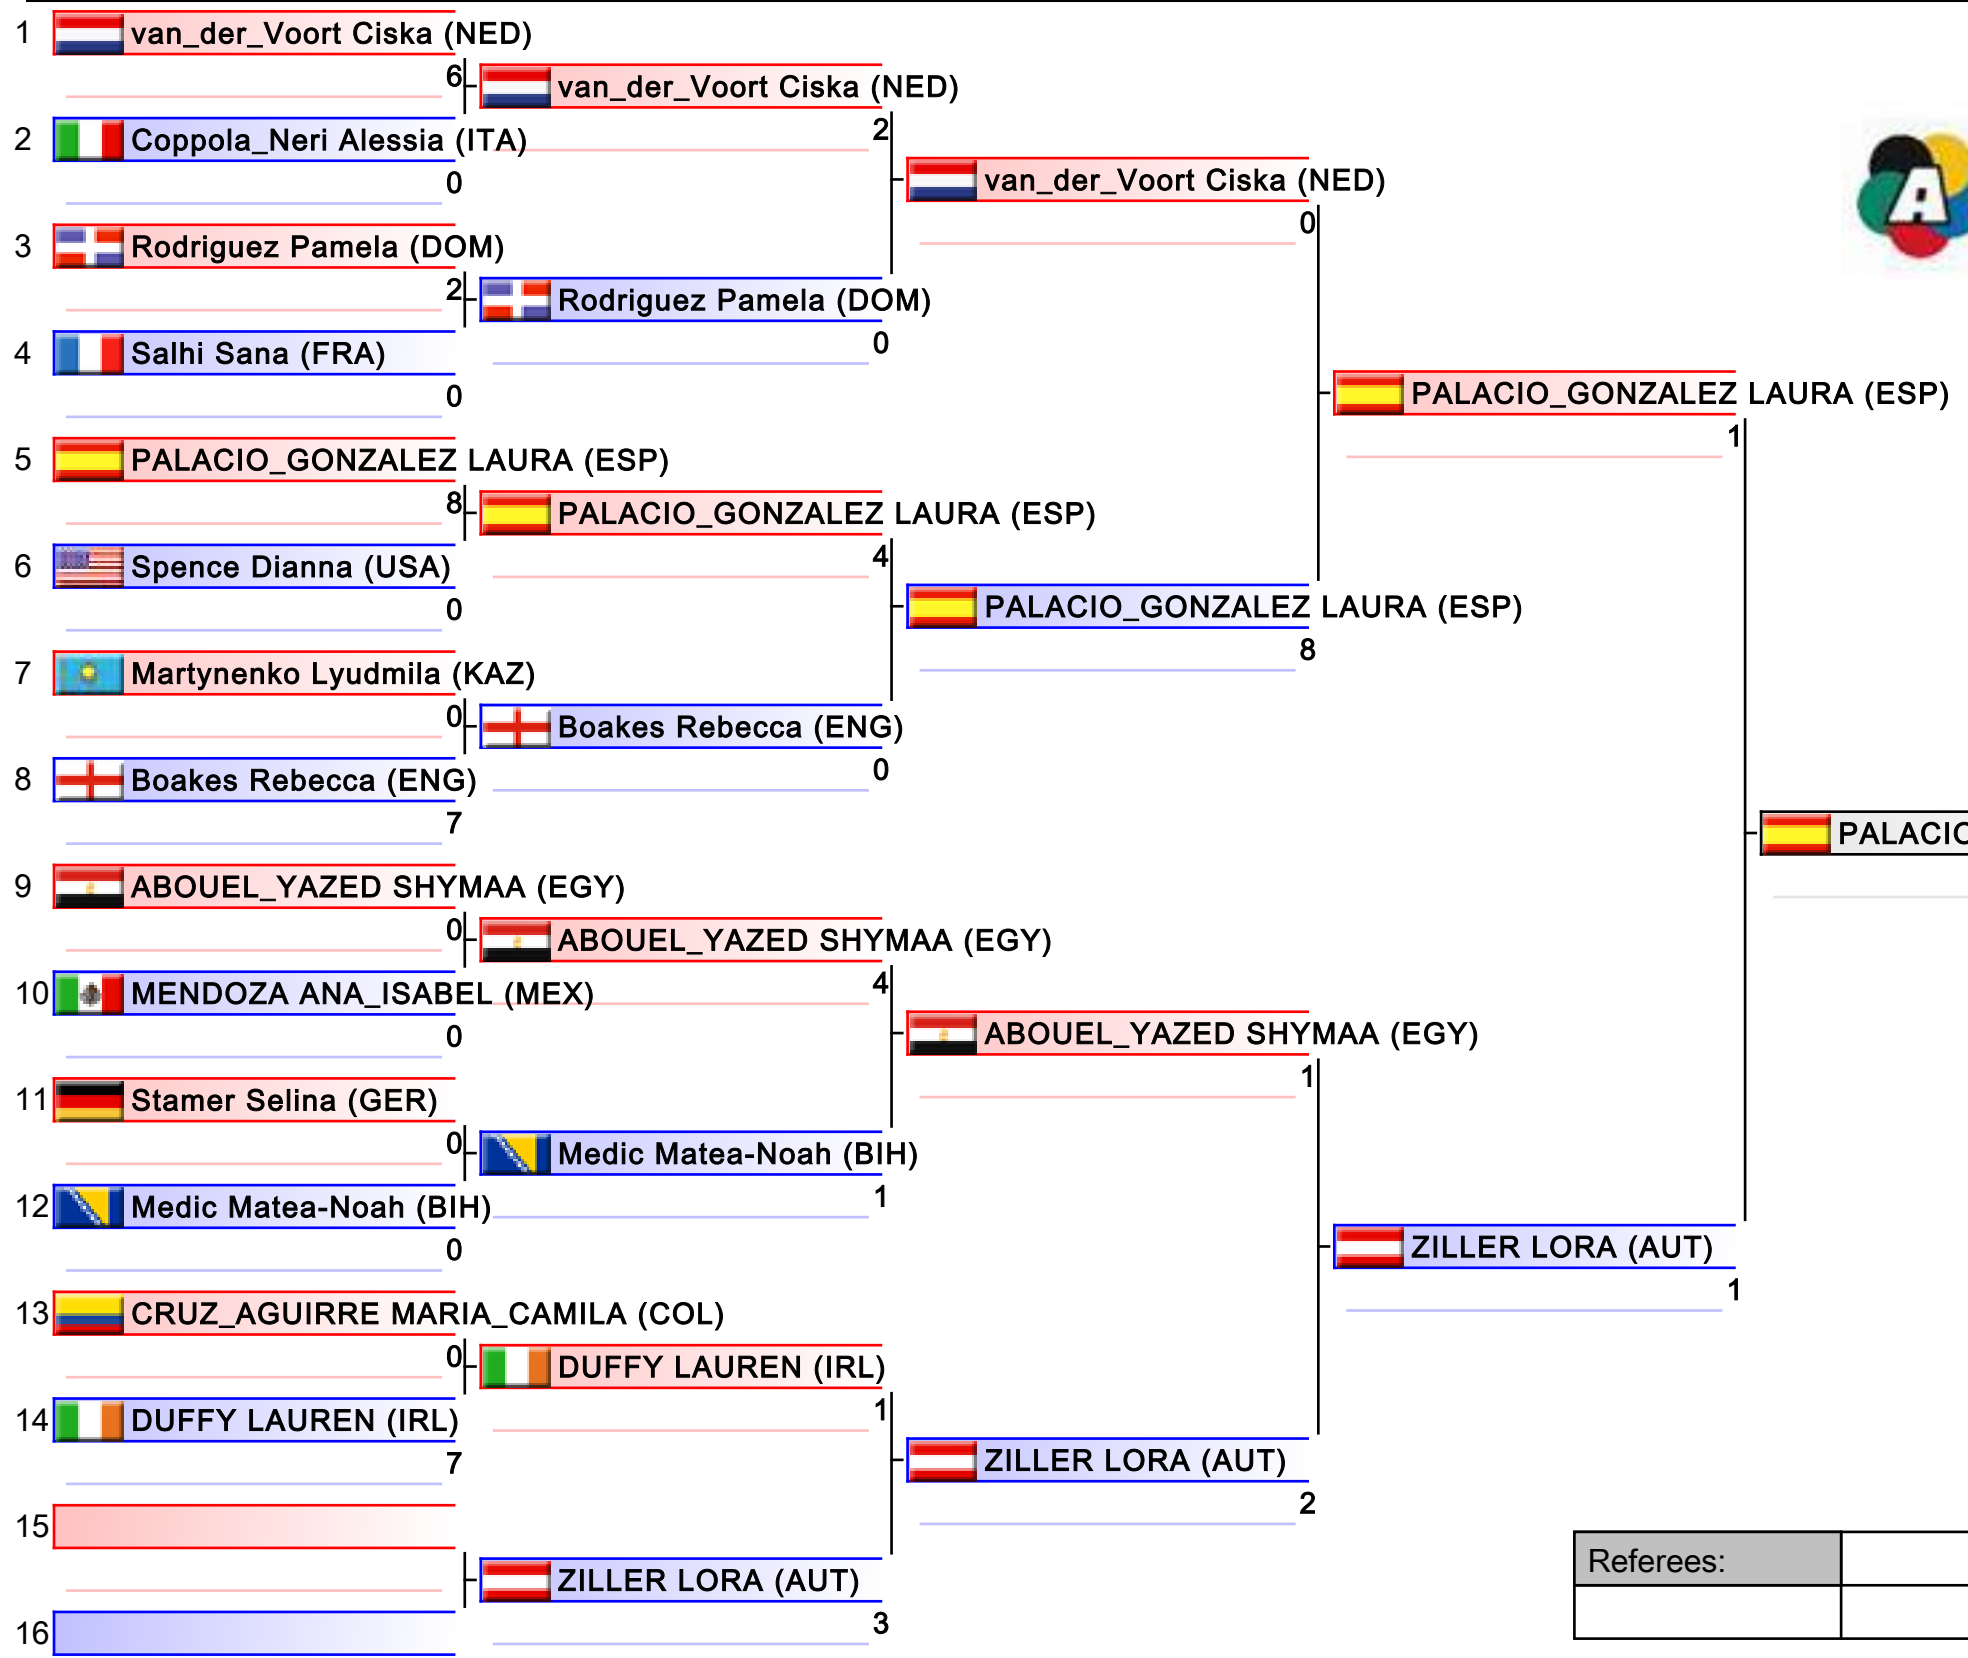

1. PALACIO_GONZALEZ LAURA (ESP)
2. KEINANEN TITTA (FIN)
3. STEPASHKO ANASTASIYA (UKR)
3. Wasowicz Maya (USA)
5. ZILLER LORA (AUT)
5. QUINTAL_CATZIN GUADALUPE (MEX)
7. van_der_Voort Ciska (NED)
7. Konjevic Dragana (MNE)

Referees: