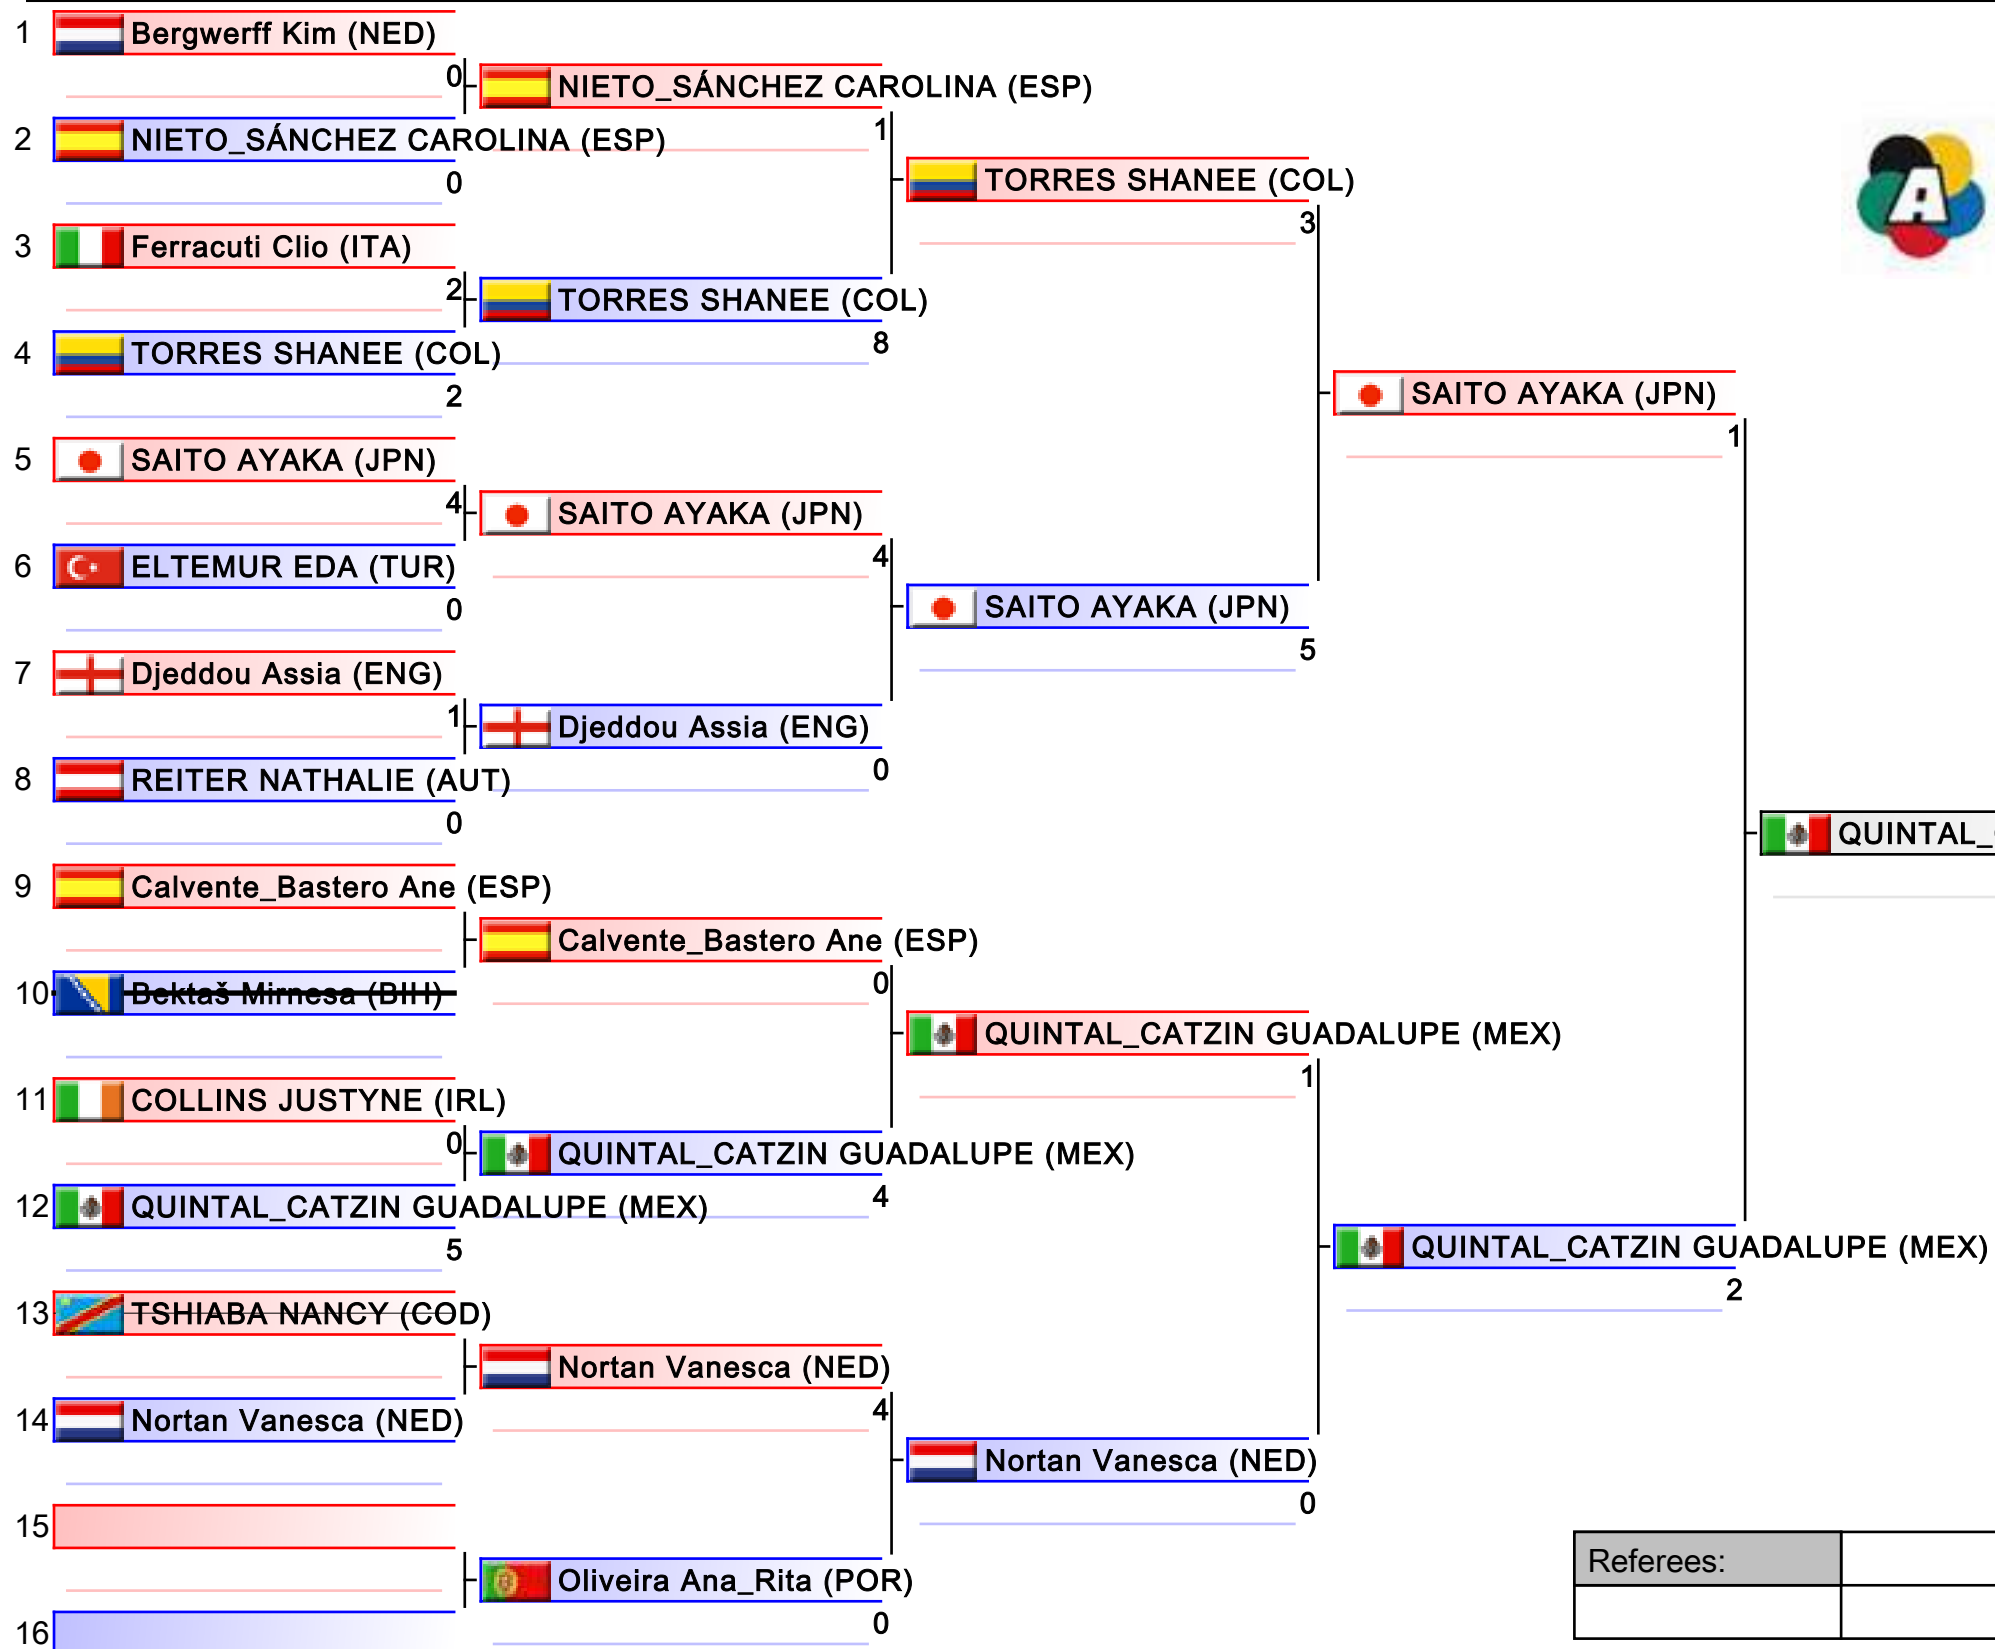

1. PALACIO_GONZALEZ LAURA (ESP)
2. KEINANEN TITTA (FIN)
3. STEPASHKO ANASTASIYA (UKR)
3. Wasowicz Maya (USA)
5. ZILLER LORA (AUT)
5. QUINTAL_CATZIN GUADALUPE (MEX)
7. van_der_Voort Ciska (NED)
7. Konjevic Dragana (MNE)

Referees: