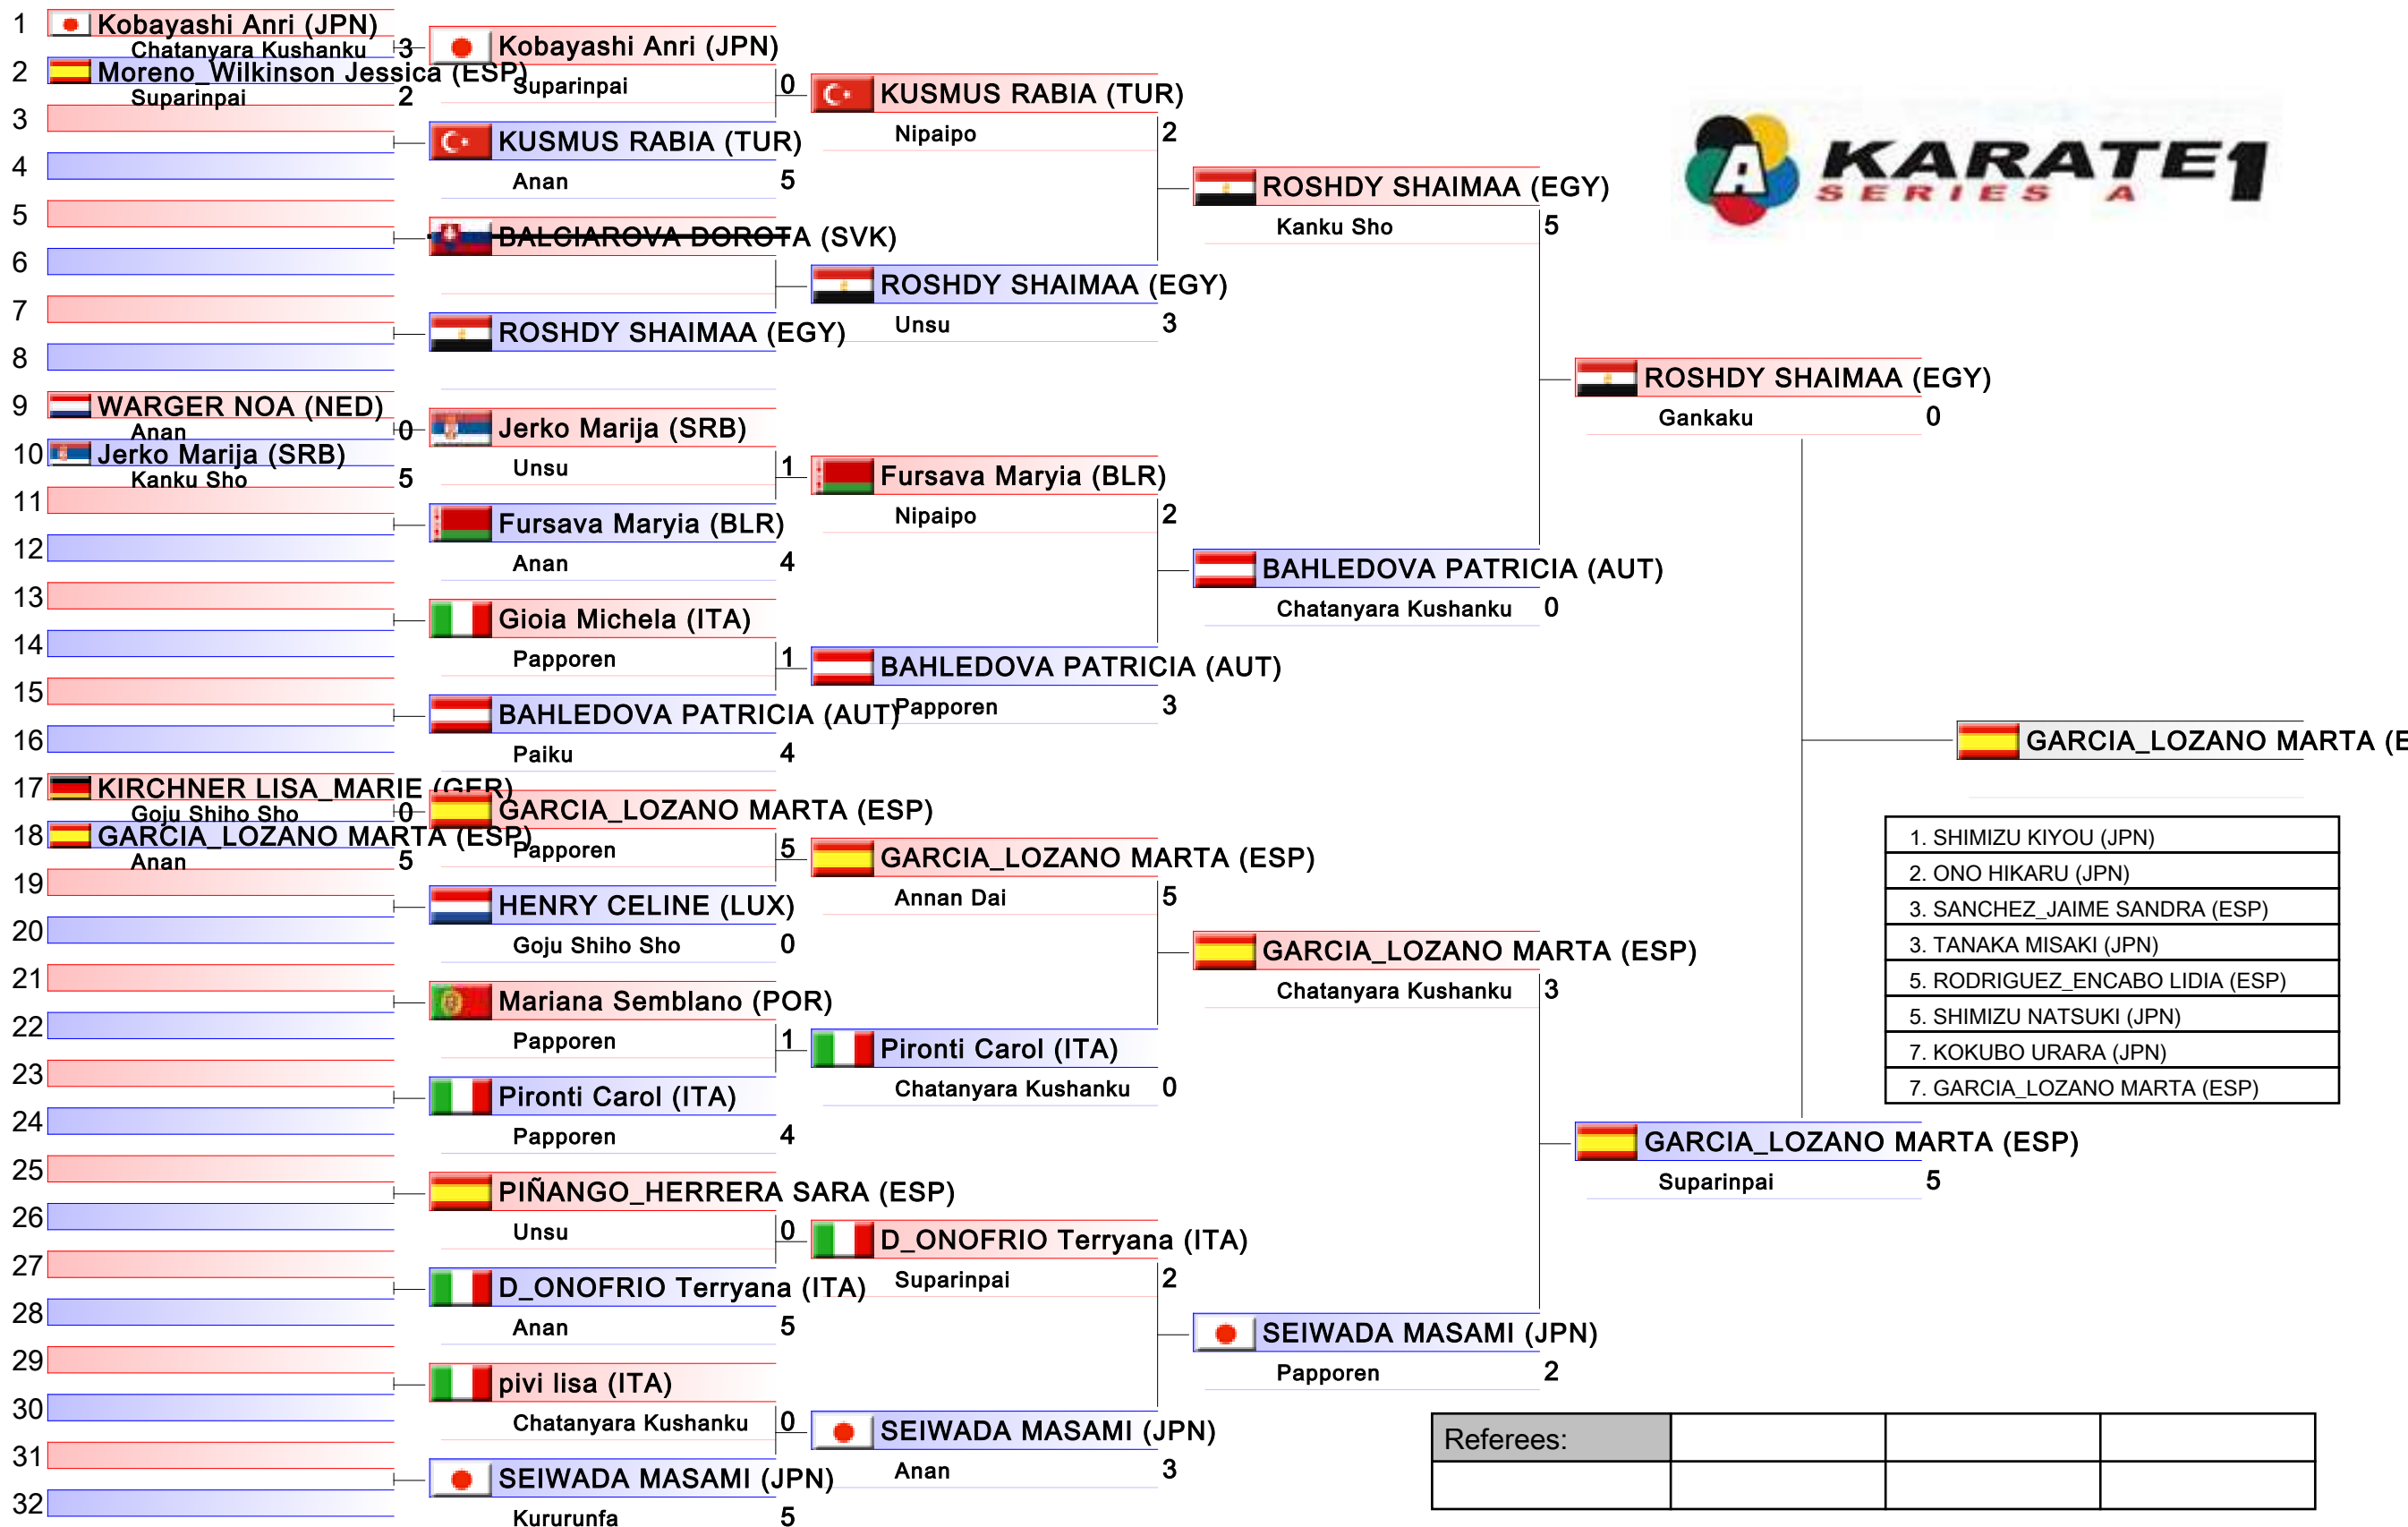

# Female Kata

Karate1 Series A - Guadalajara 2018, Guadalajara, ESP

Tatami

Pool  
2/8

1. SHIMIZU KIYOU (JPN)
2. ONO HIKARU (JPN)
3. SANCHEZ_JAIME SANDRA (ESP)
3. TANAKA MISAKI (JPN)
5. RODRIGUEZ_ENCABO LIDIA (ESP)
5. SHIMIZU NATSUKI (JPN)
7. KOKUBO URARA (JPN)
7. GARCIA_LOZANO MARTA (ESP)

# Female Kata

Karate1 Series A - Guadalajara 2018, Guadalajara, ESP

Tatami

Pool  
3/8

1. SHIMIZU KIYOU (JPN)
2. ONO HIKARU (JPN)
3. SANCHEZ_JAIME SANDRA (ESP)
3. TANAKA MISAKI (JPN)
5. RODRIGUEZ_ENCABO LIDIA (ESP)
5. SHIMIZU NATSUKI (JPN)
7. KOKUBO URARA (JPN)
7. GARCIA_LOZANO MARTA (ESP)