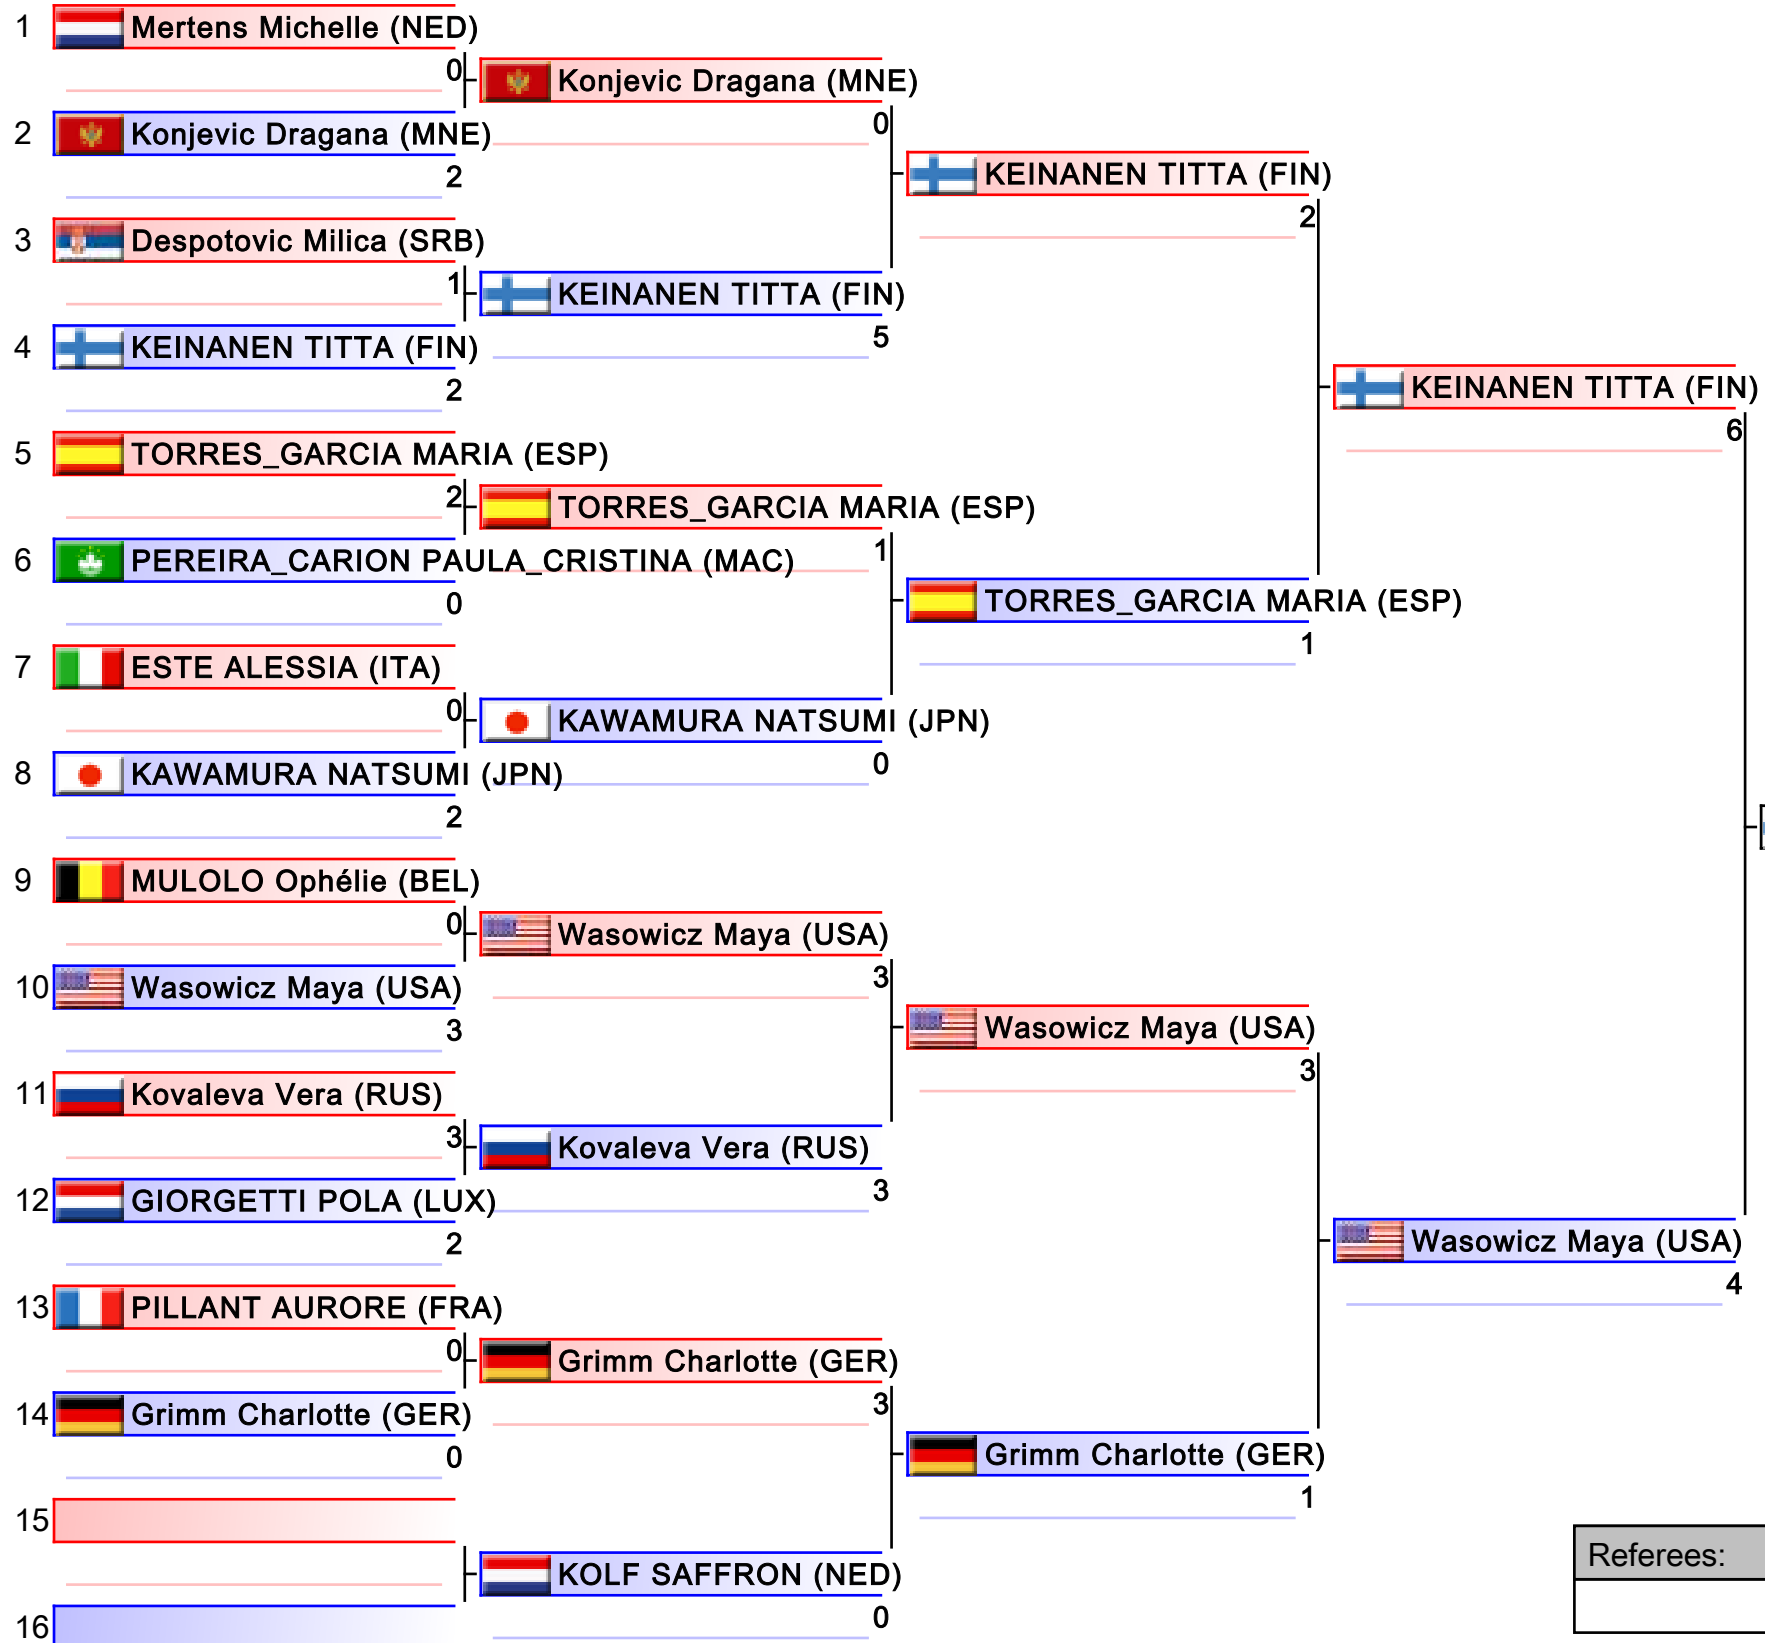

# Female Kumite 68+ Kg

Karate1 Series A - Guadalajara 2018, Guadalajara, ESP

Tatami

Pool  
1/4

1. PALACIO_GONZALEZ LAURA (ESP)
2. KEINANEN TITTA (FIN)
3. STEPASHKO ANASTASIYA (UKR)
3. Wasowicz Maya (USA)
5. ZILLER LORA (AUT)
5. QUINTAL_CATZIN GUADALUPE (MEX)
7. van_der_Voort Ciska (NED)
7. Konjevic Dragana (MNE)