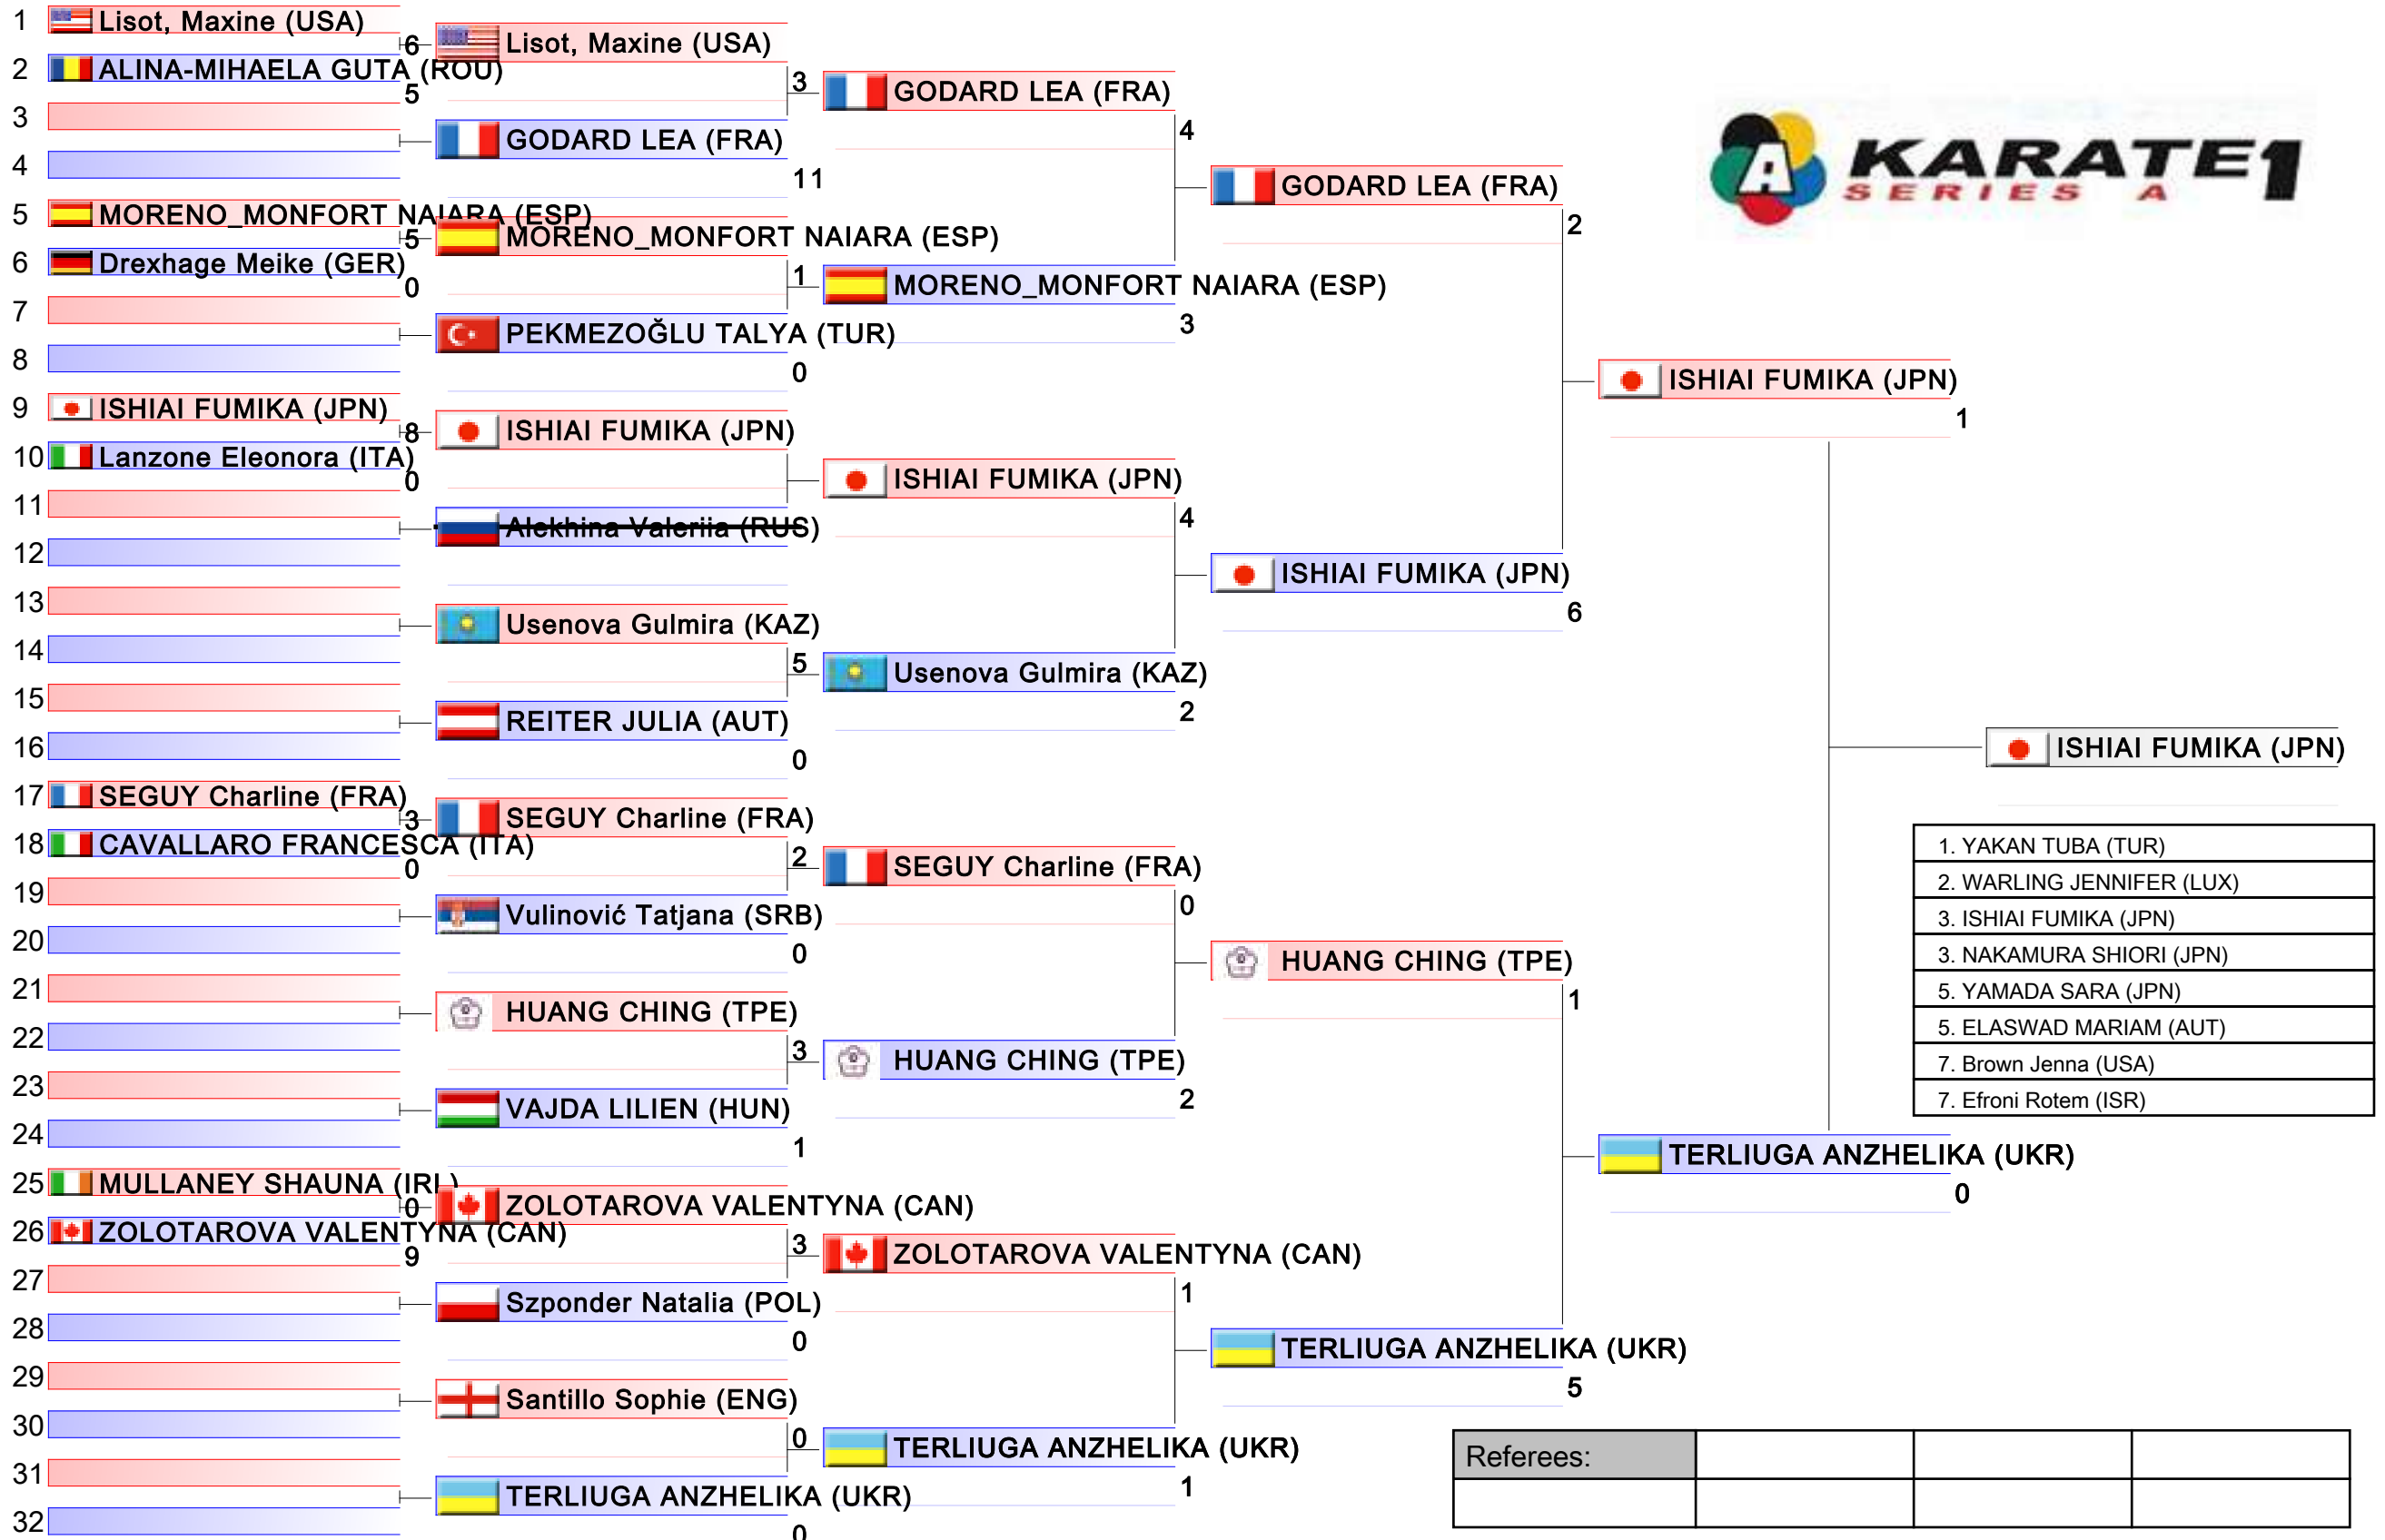

# Female Kumite -55 Kg

Karate1 Series A - Guadalajara 2018, Guadalajara, ESP

Tatami Pool 4/4

1. YAKAN TUBA (TUR)
2. WARLING JENNIFER (LUX)
3. ISHIAI FUMIKA (JPN)
3. NAKAMURA SHIORI (JPN)
5. YAMADA SARA (JPN)
5. ELASWAD MARIAM (AUT)
7. Brown Jenna (USA)
7. Efroni Rotem (ISR)