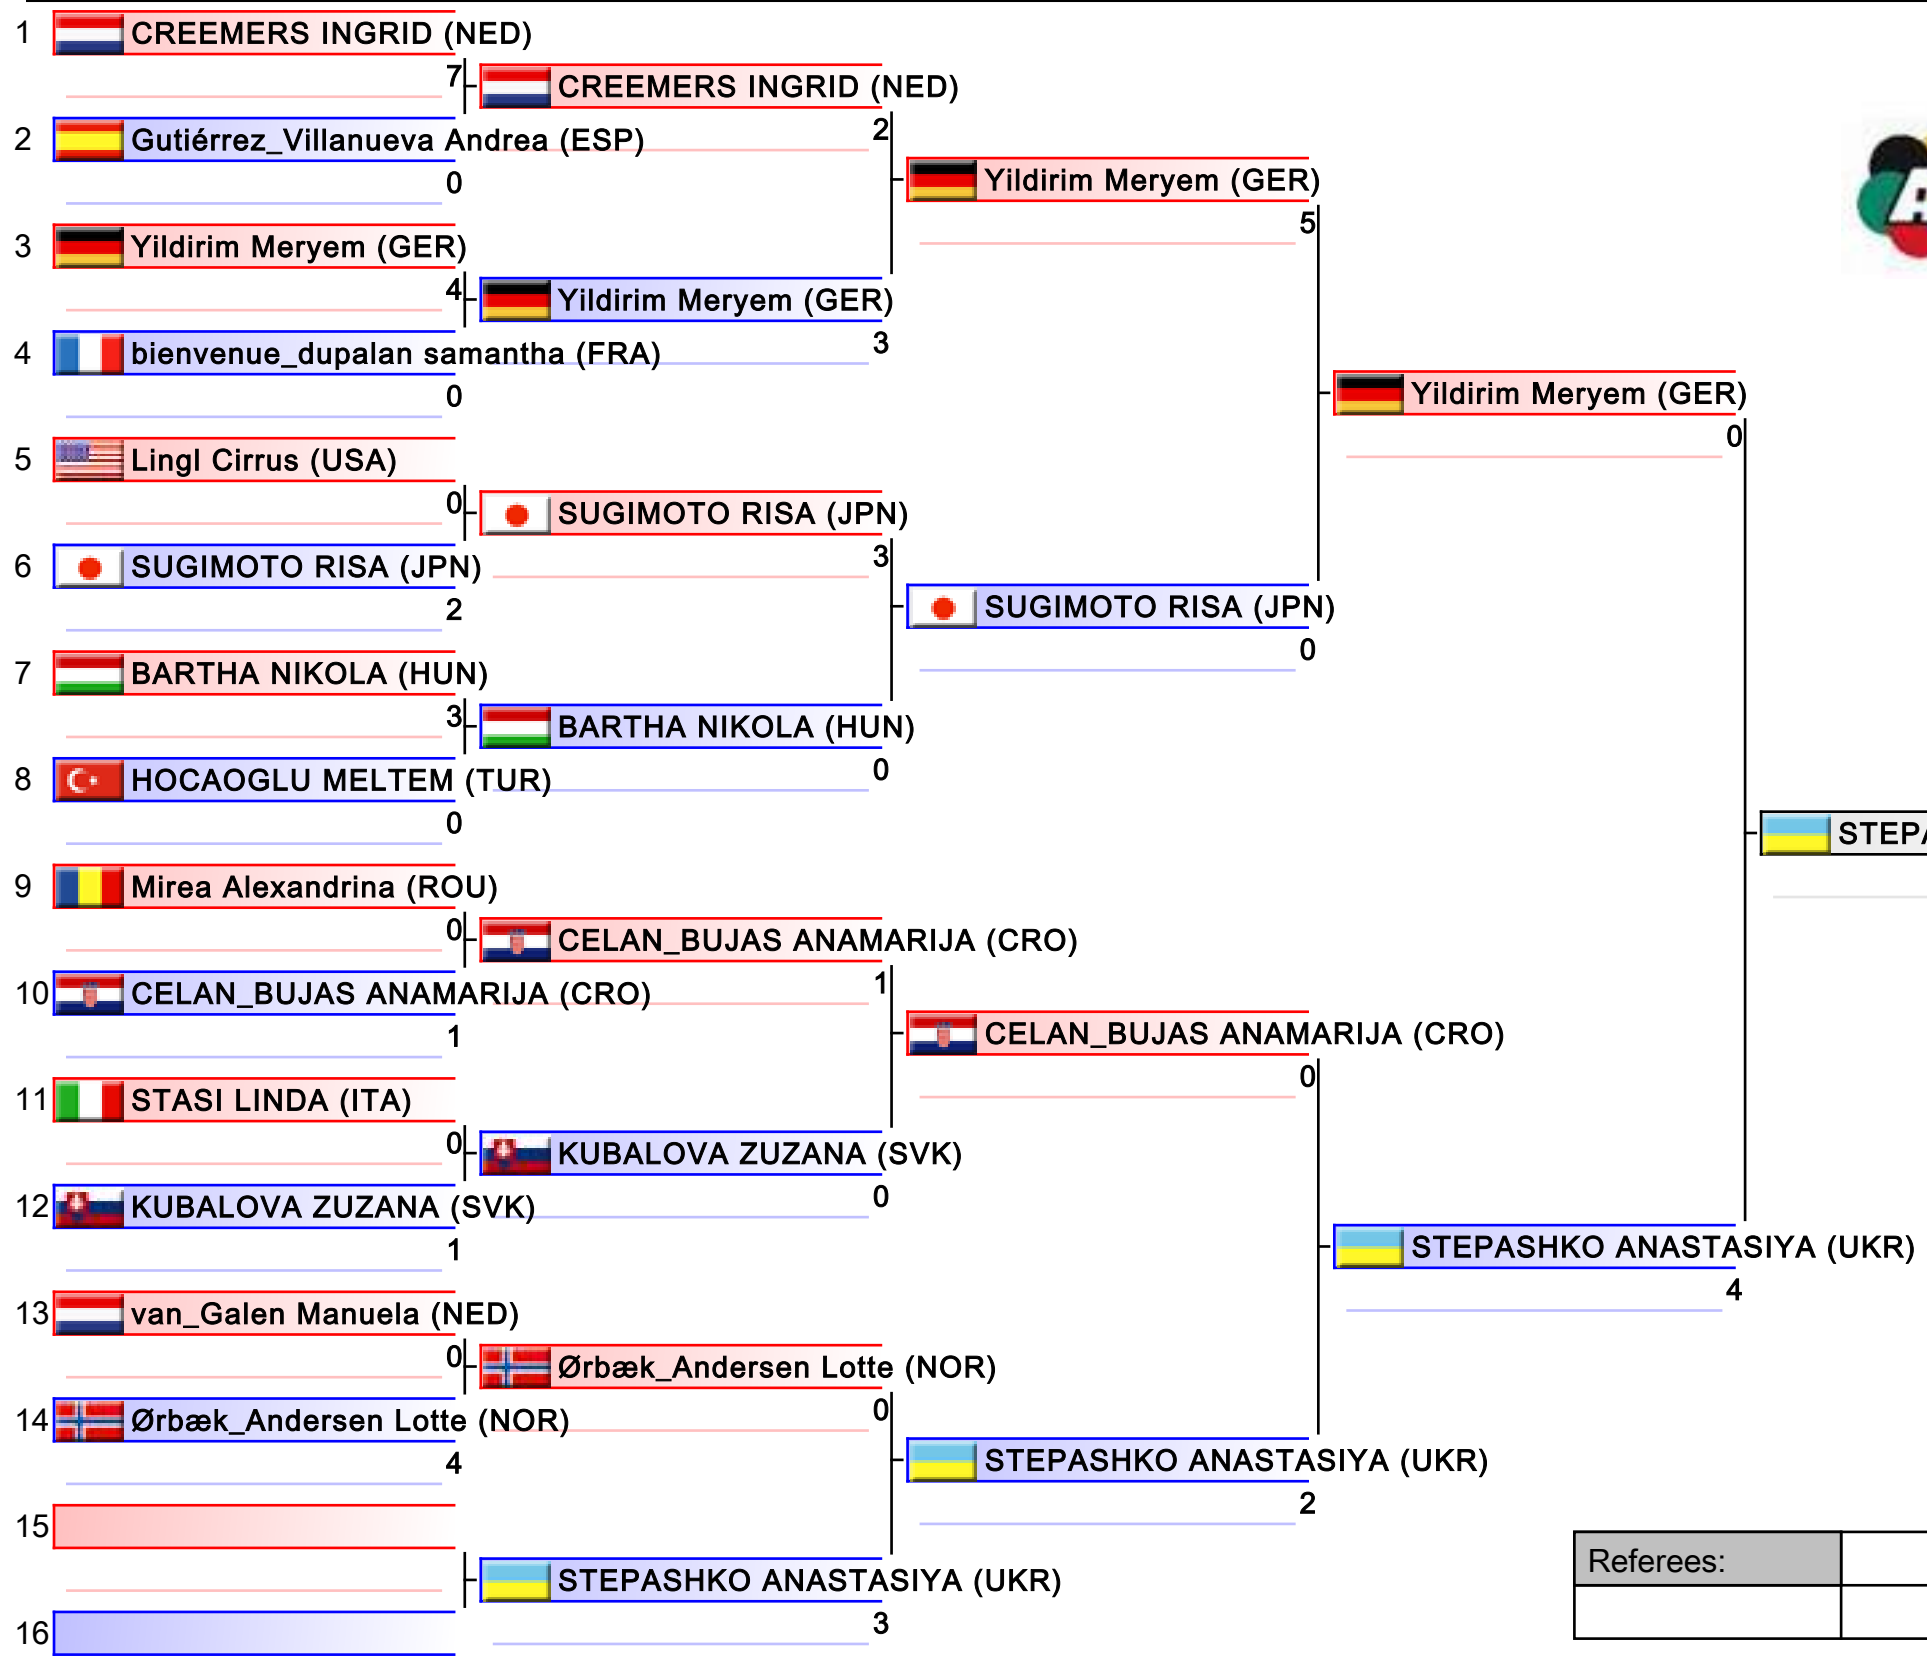

1. PALACIO_GONZALEZ LAURA (ESP)
2. KEINANEN TITTA (FIN)
3. STEPASHKO ANASTASIYA (UKR)
3. Wasowicz Maya (USA)
5. ZILLER LORA (AUT)
5. QUINTAL_CATZIN GUADALUPE (MEX)
7. van_der_Voort Ciska (NED)
7. Konjevic Dragana (MNE)

Referees: