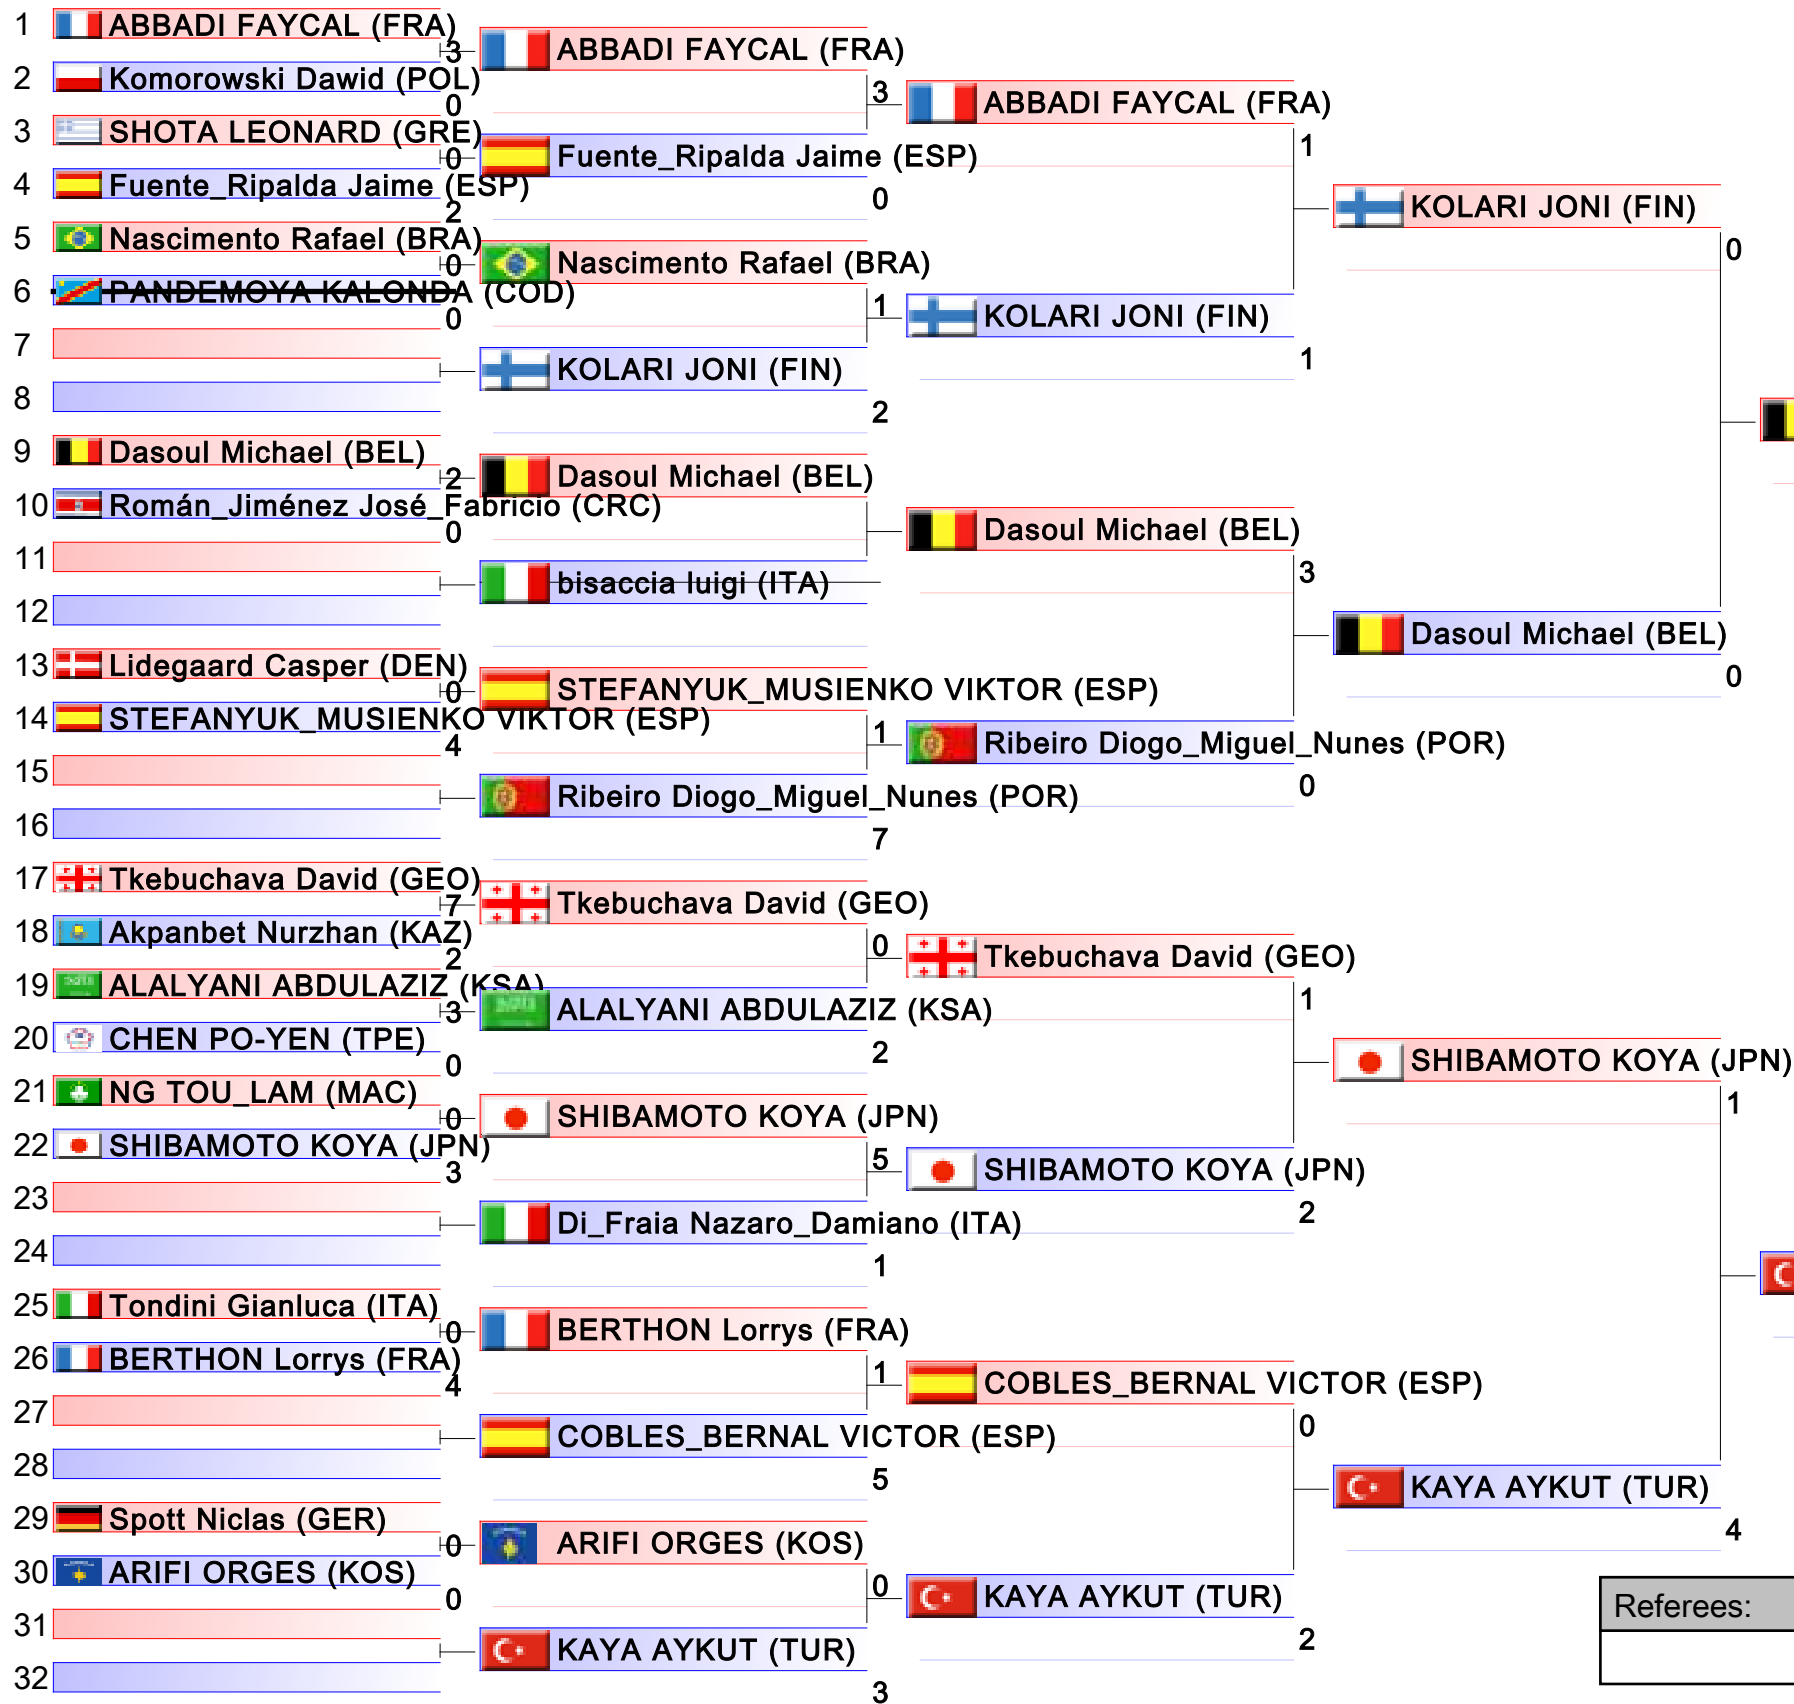

# Male Kata

Karate1 Series A - Guadalajara 2018, Guadalajara, ESP

Tatami

Pool  
8/8

# Male Kumite -60 Kg

Karate1 Series A - Guadalajara 2018, Guadalajara, ESP

Tatami

Pool  
1/4

1. BROSE DOUGLAS (BRA)
2. Dasoul Michael (BEL)
3. AMEKNASSI ABDESSALAM (MAR)
3. KAYA AYKUT (TUR)
5. GÜLER EYÜP (TUR)
5. AL_MALKI EMAD (KSA)
7. Lopes Johan (FRA)
7. Ribeiro Diogo_Miguel_Nunes (POR)