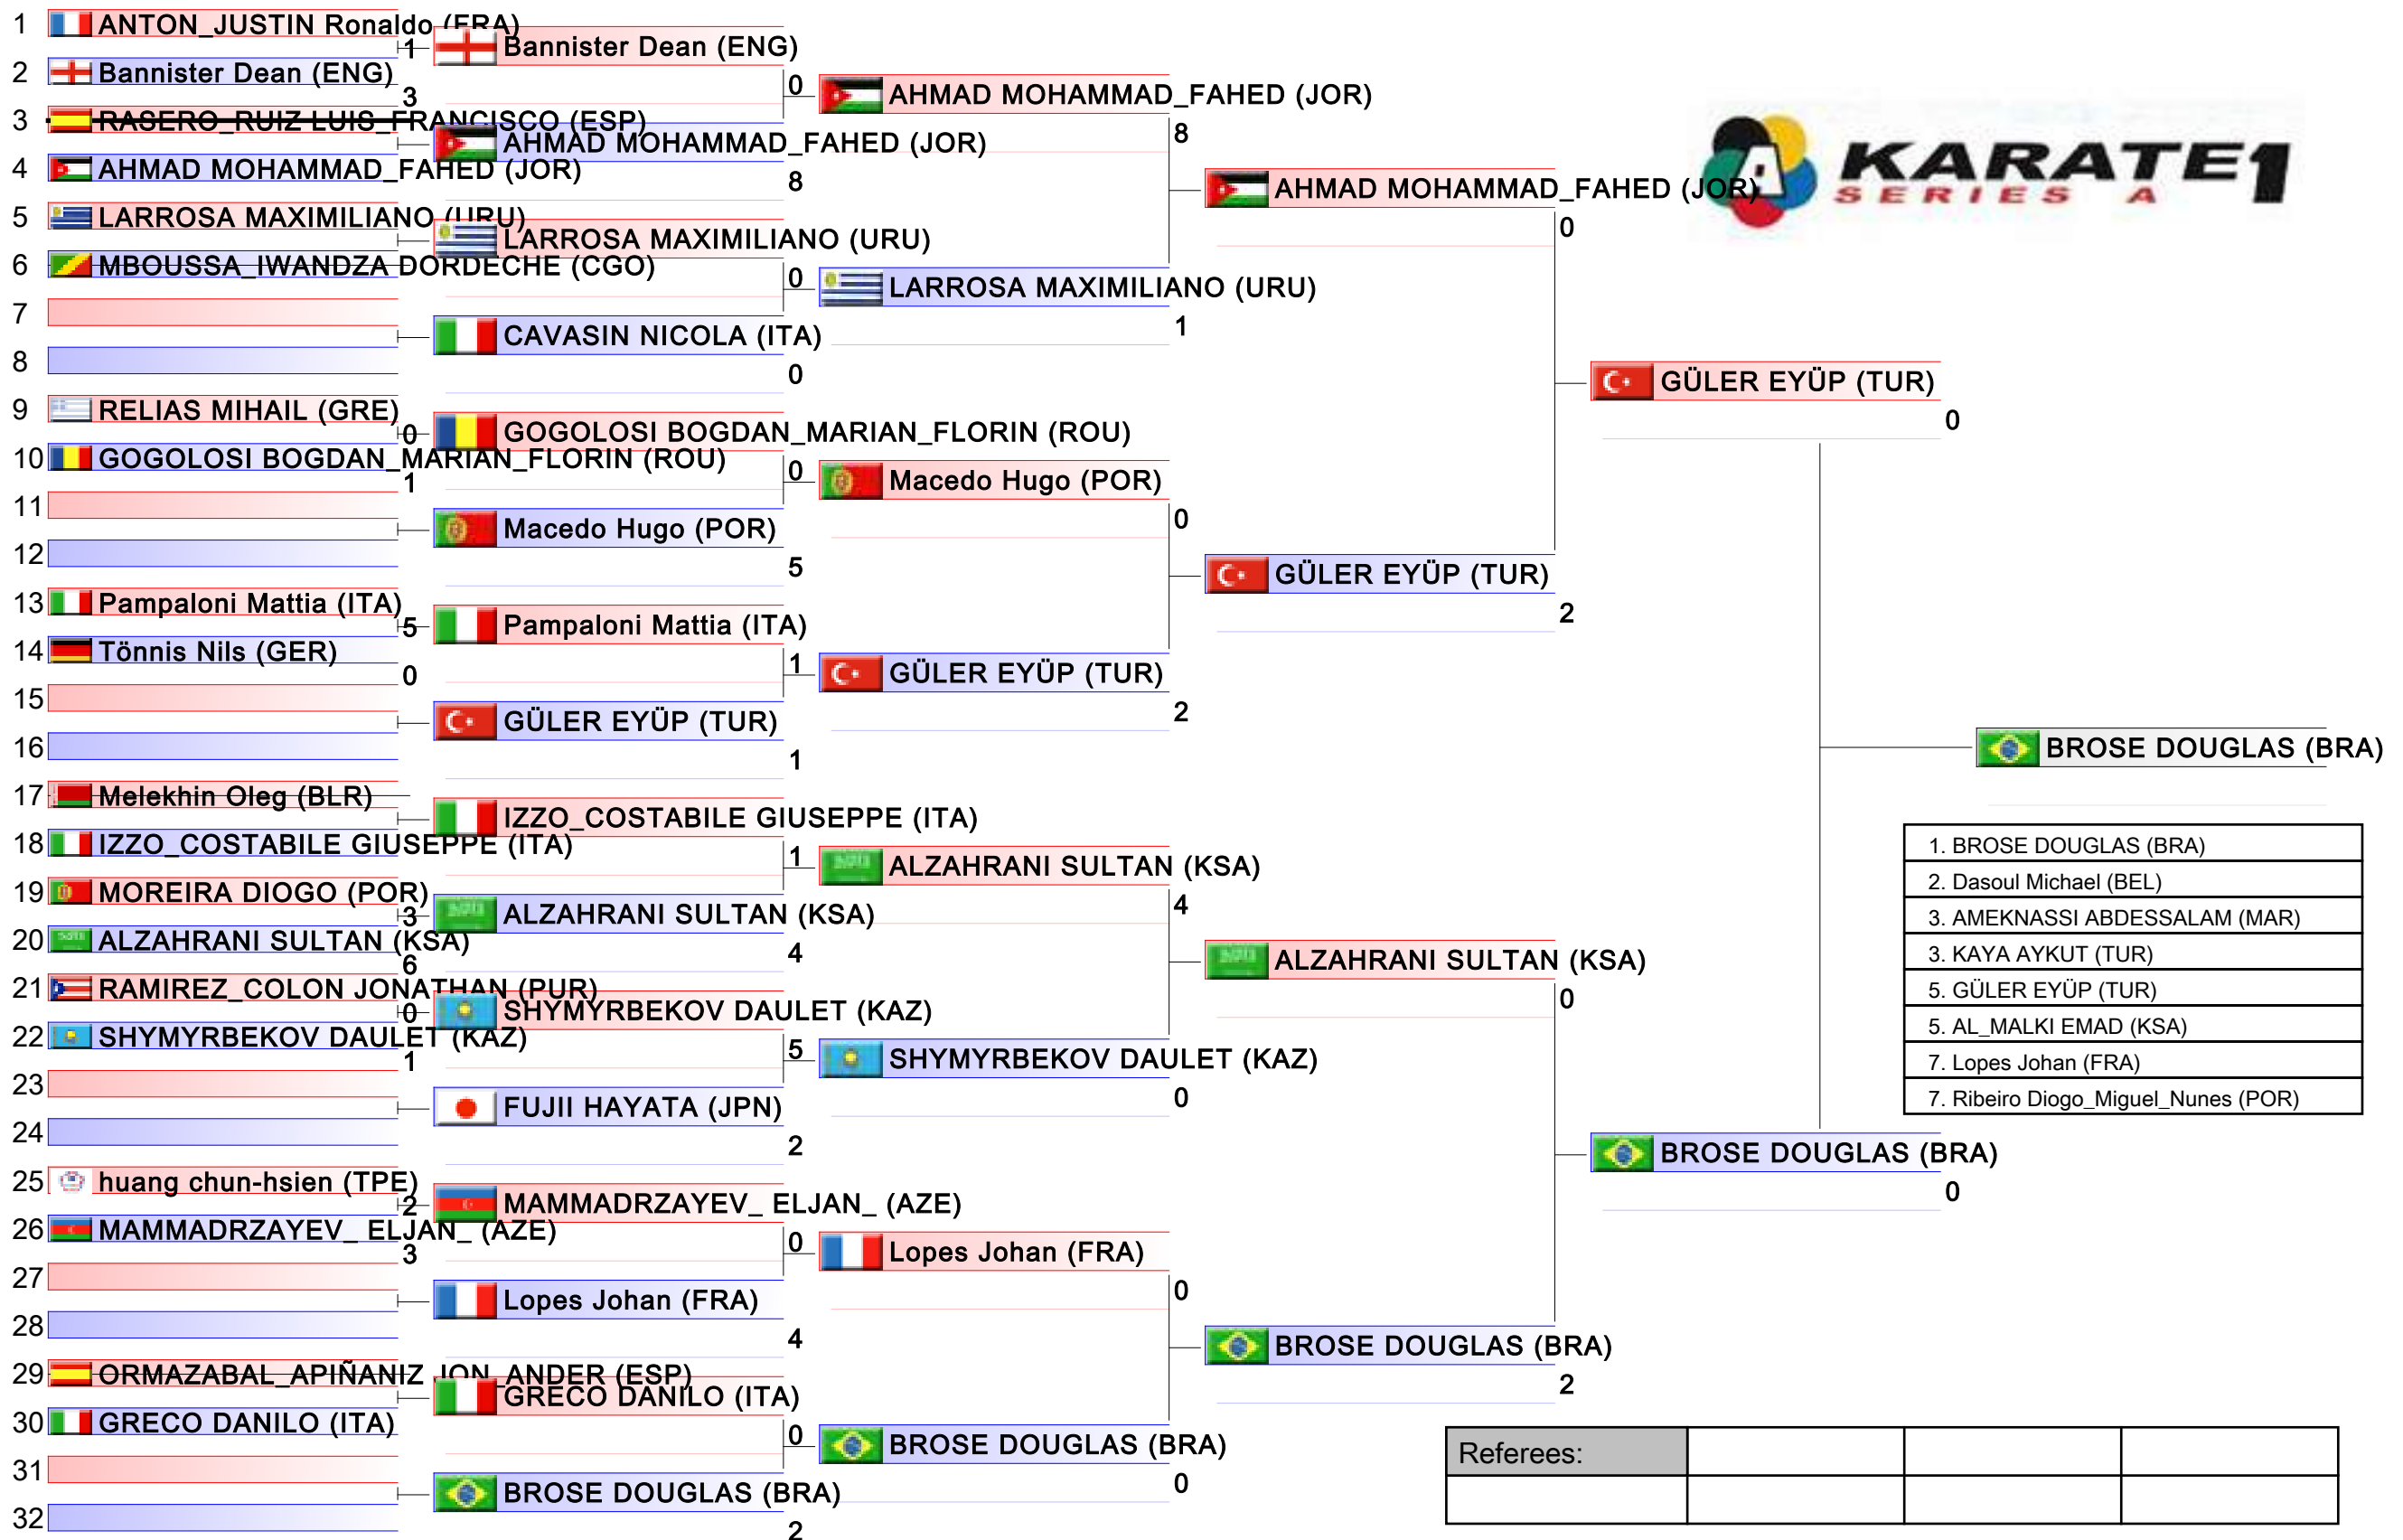

# Male Kumite -60 Kg

Karate1 Series A - Guadalajara 2018, Guadalajara, ESP

Tatami

Pool  
2/4

Referees:			

# Male Kumite -60 Kg

Karate1 Series A - Guadalajara 2018, Guadalajara, ESP

Tatami

Pool  
3/4

1. BROSE DOUGLAS (BRA)
2. Dasoul Michael (BEL)
3. AMEKNASSI ABDESSALAM (MAR)
3. KAYA AYKUT (TUR)
5. GÜLER EYÜP (TUR)
5. AL_MALKI EMAD (KSA)
7. Lopes Johan (FRA)
7. Ribeiro Diogo_Miguel_Nunes (POR)