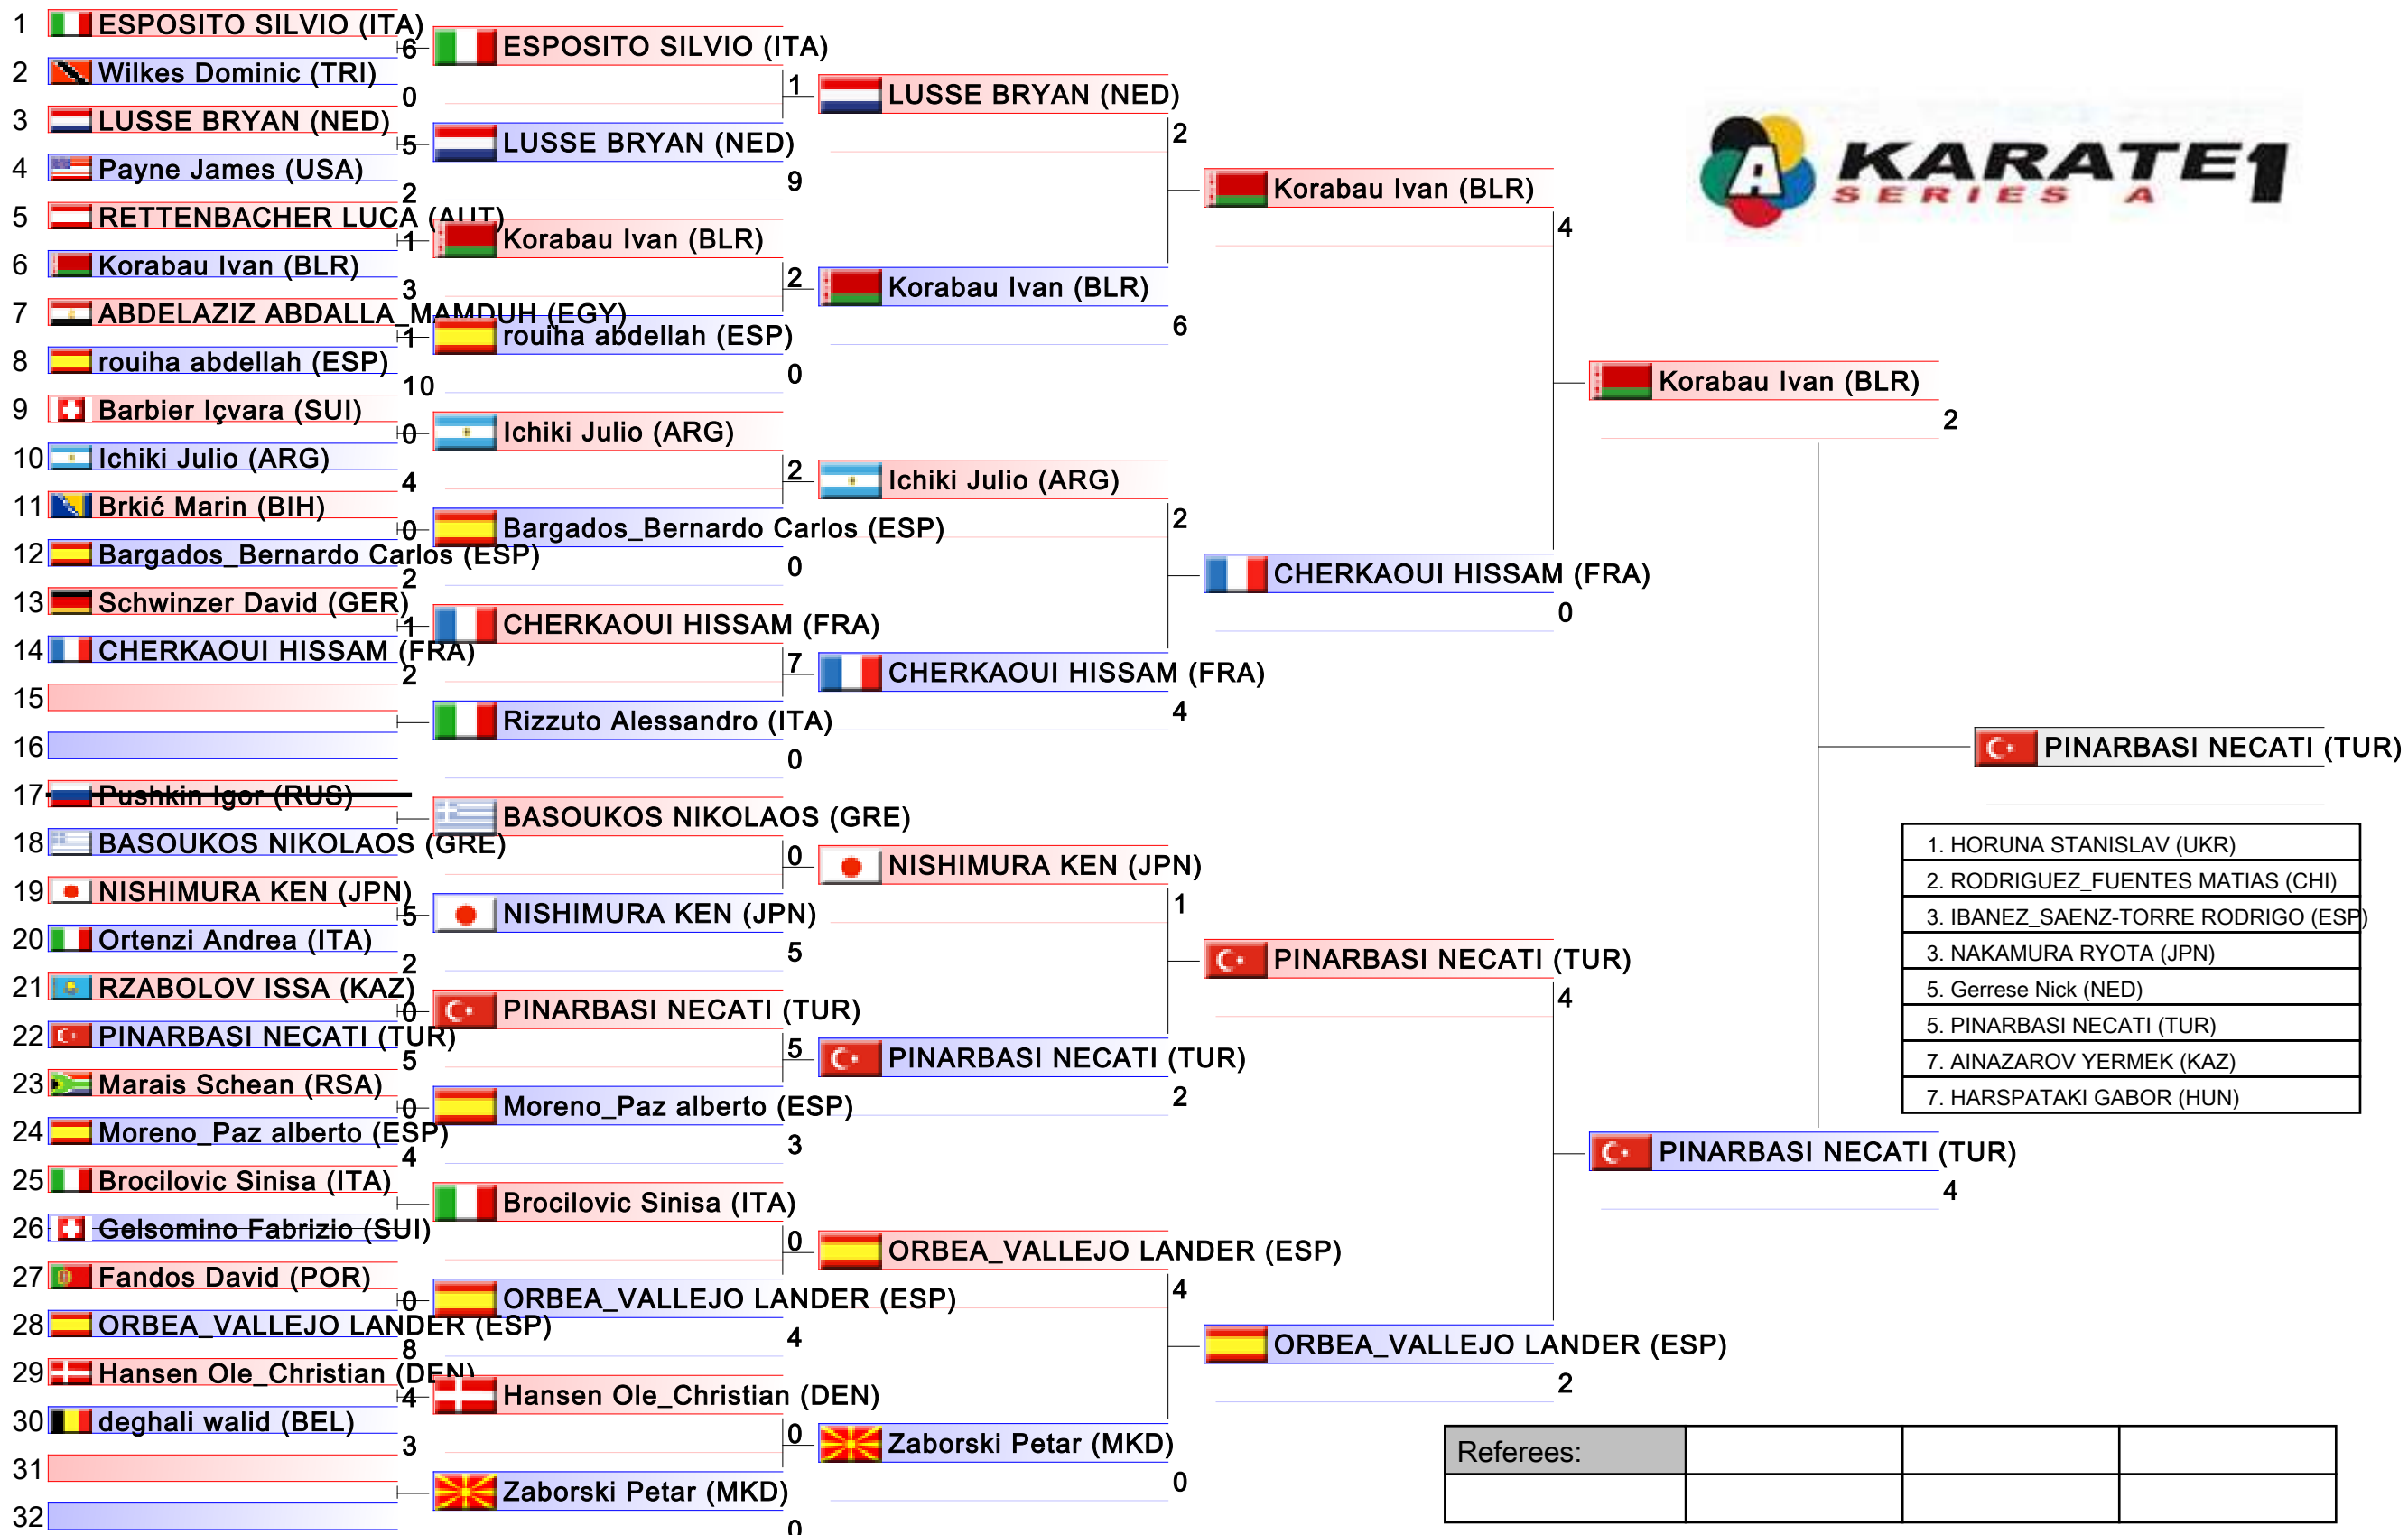

# Male Kumite -67 Kg

Karate1 Series A - Guadalajara 2018, Guadalajara, ESP

Tatami

Pool  
6/8

1. Enkhaili Samy (ESP)
2. YILMAZ MUHAMMET_ALI (TUR)
3. GOMYO HIROTO (JPN)
3. NAKANO SOICHIRO (JPN)
5. FUNAHASHI MASAMICHI (JPN)
5. RODRIGUEZ JESUS_LEONARDO (MEX)
7. VELOZO CAMILO (CHI)
7. HASANOV RAFIZ (AZE)

# Male Kumite -67 Kg

Karate1 Series A - Guadalajara 2018, Guadalajara, ESP

Tatami

Pool  
8/8

Referees:			

# Male Kumite -75 Kg

Karate1 Series A - Guadalajara 2018, Guadalajara, ESP

Tatami

Pool  
1/4

1. HORUNA STANISLAV (UKR)
2. RODRIGUEZ_FUENTES MATIAS (CHI)
3. IBANEZ_SAENZ-TORRE RODRIGO (ESP)
3. NAKAMURA RYOTA (JPN)
5. Gerrese Nick (NED)
5. PINARBASI NECATI (TUR)
7. AINAZAROV YERMEK (KAZ)
7. HARSPATAKI GABOR (HUN)