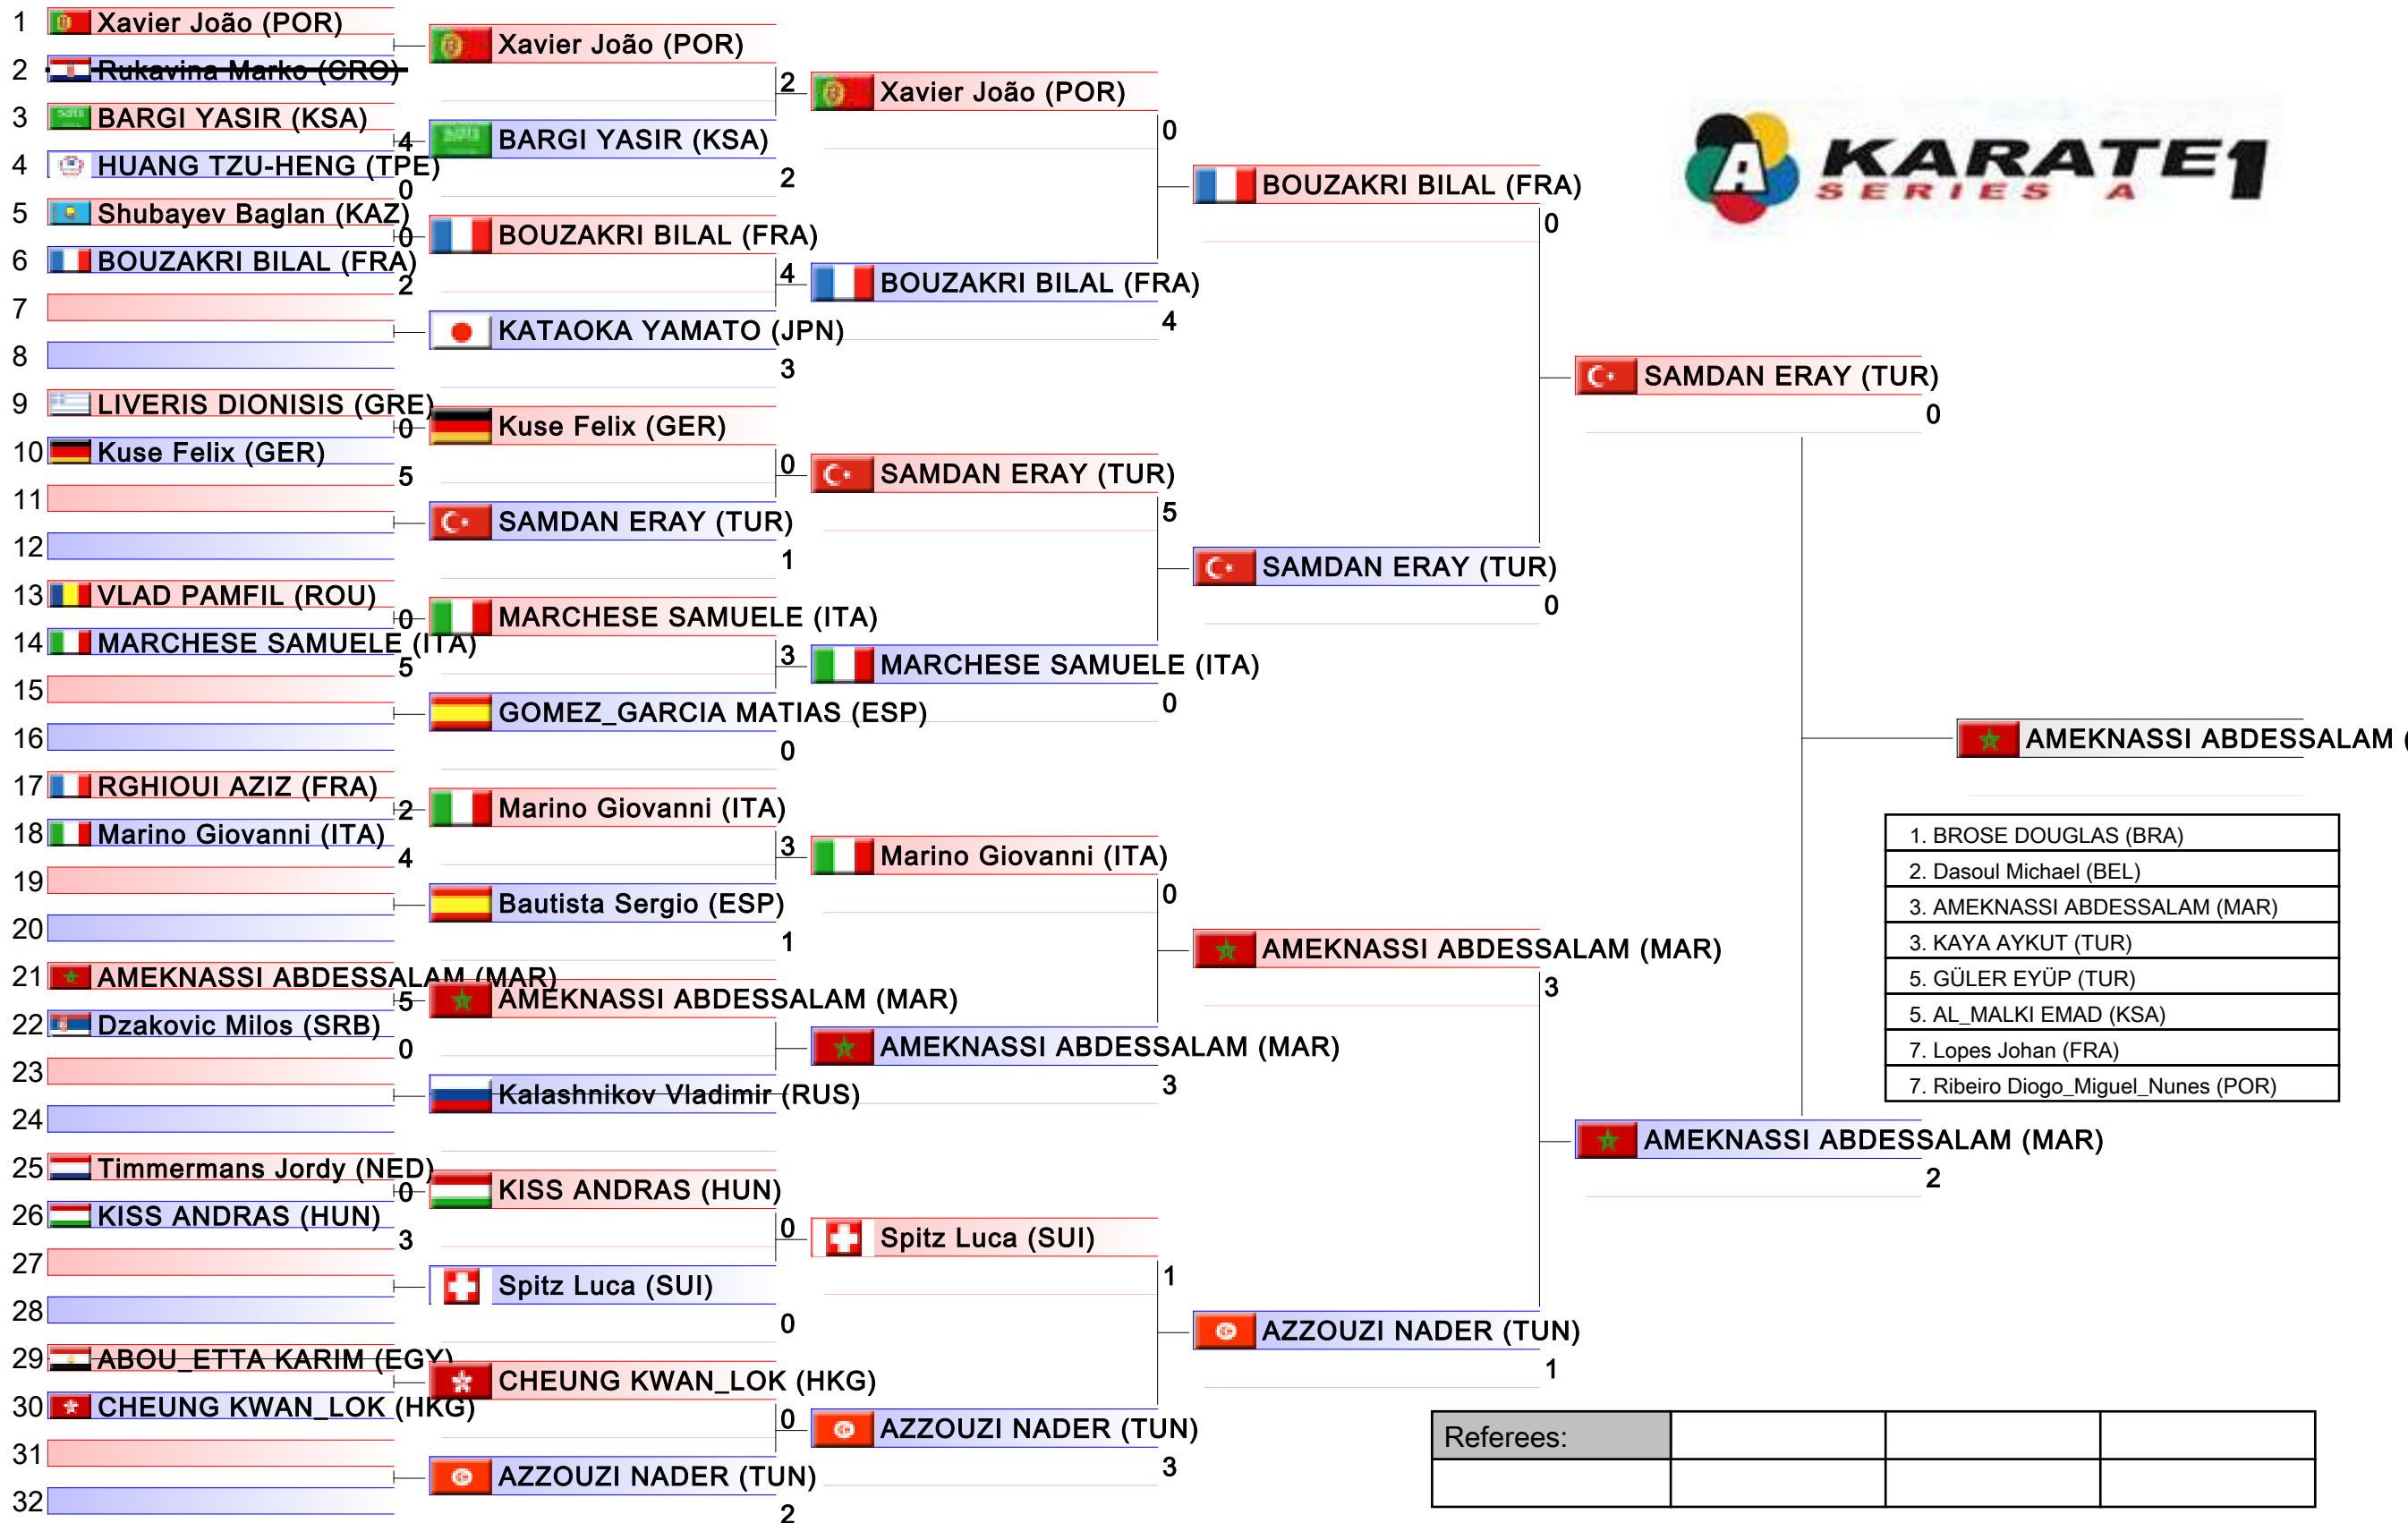

Male Kumite -60 Kg

Karate1 Series A - Guadalajara 2018, Guadalajara, ESP

Tatami

Pool
4/4

1. BROSE DOUGLAS (BRA)
2. Dasoul Michael (BEL)
3. AMEKNASSI ABDESSALAM (MAR)
3. KAYA AYKUT (TUR)
5. GÜLER EYÜP (TUR)
5. AL_MALKI EMAD (KSA)
7. Lopes Johan (FRA)
7. Ribeiro Diogo_Miguel_Nunes (POR)

Referees: