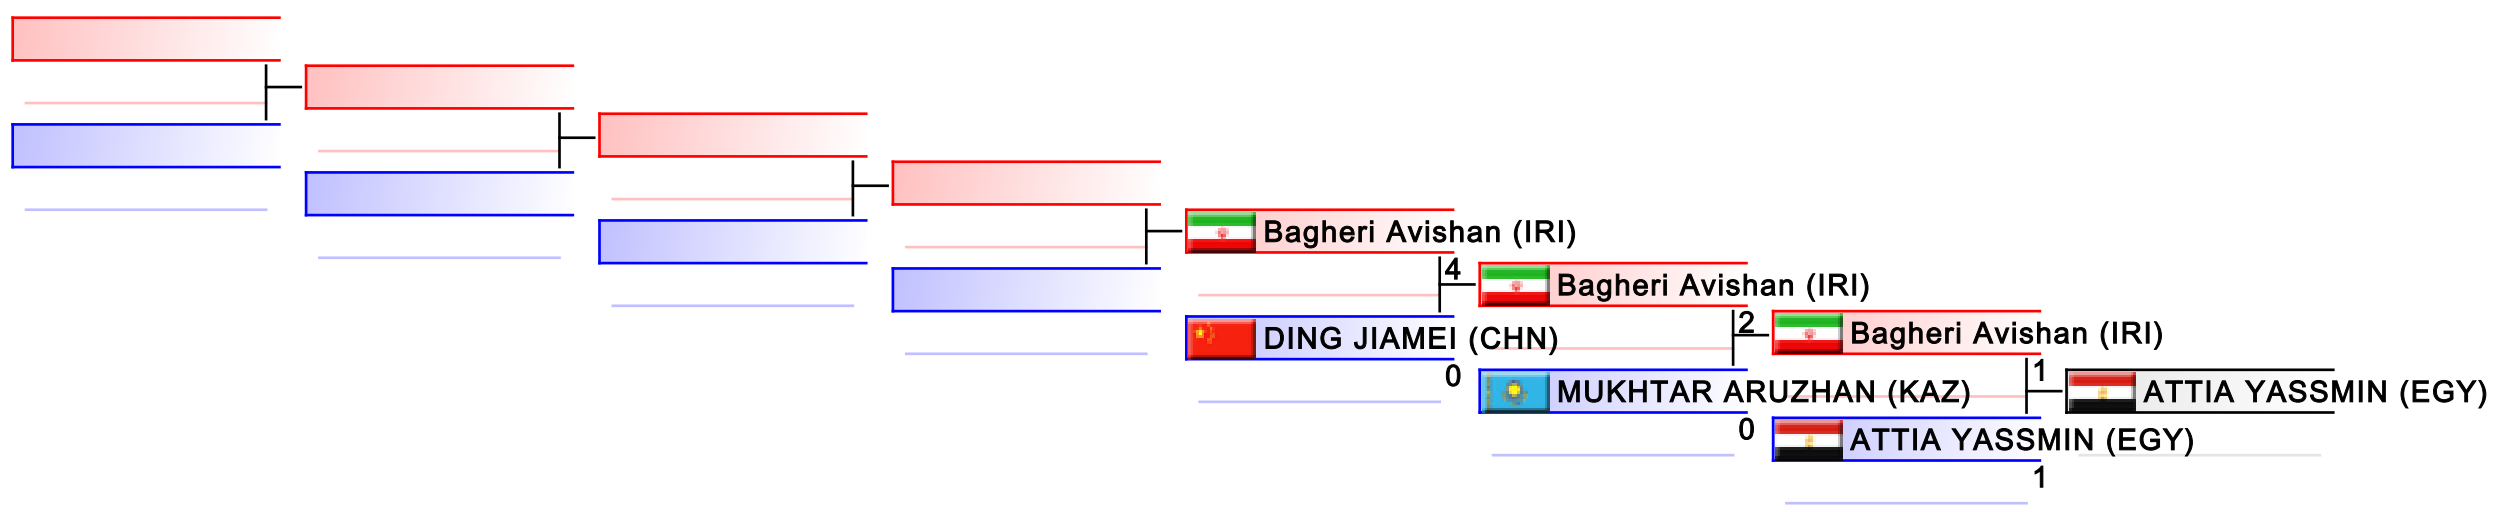

REPECHAGE: (1,2,3,4)