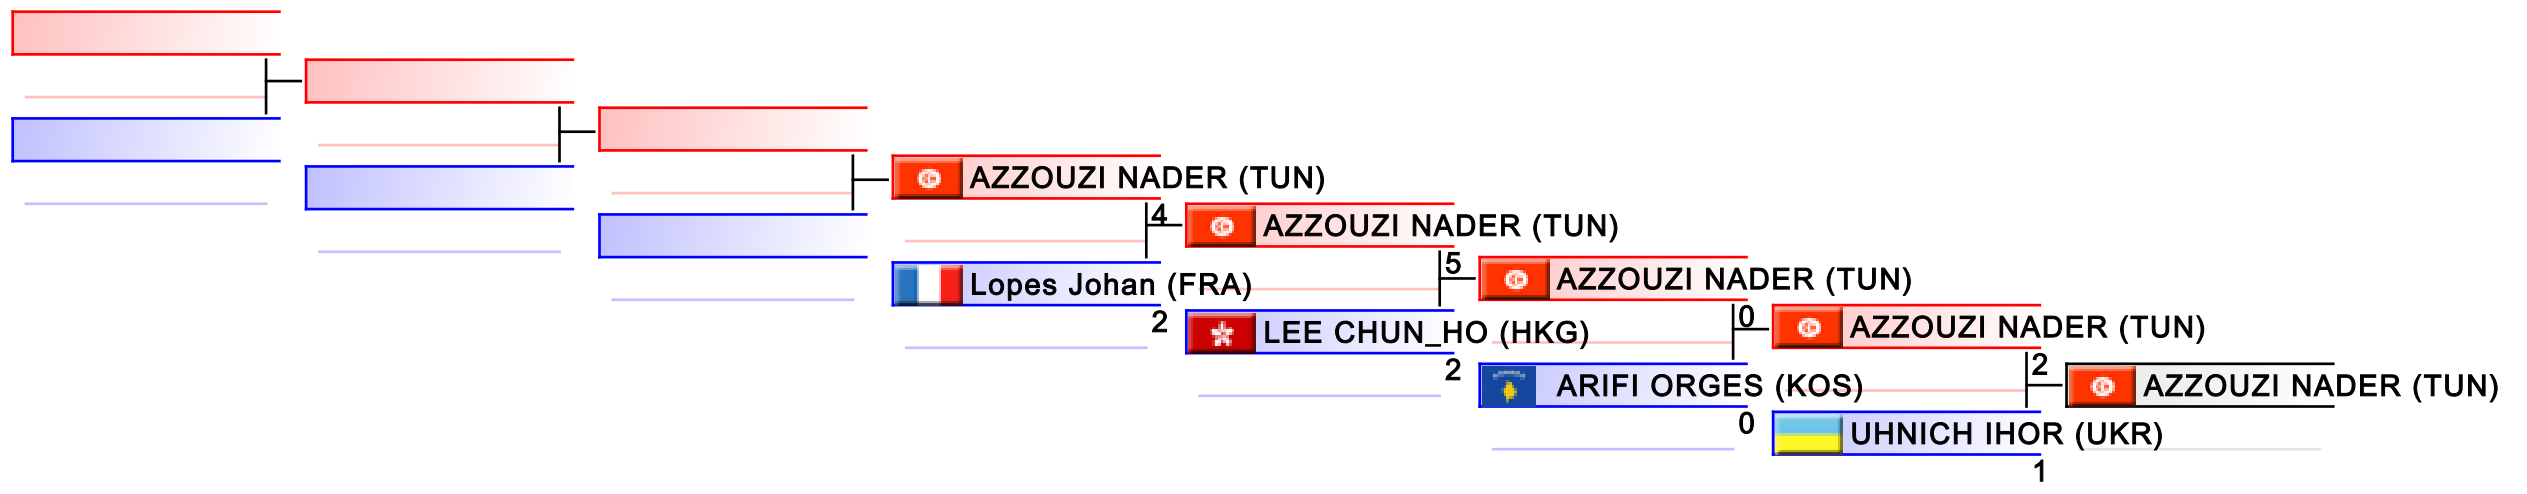

REPECHAGE: (1,2,3,4,5,6,7,8)