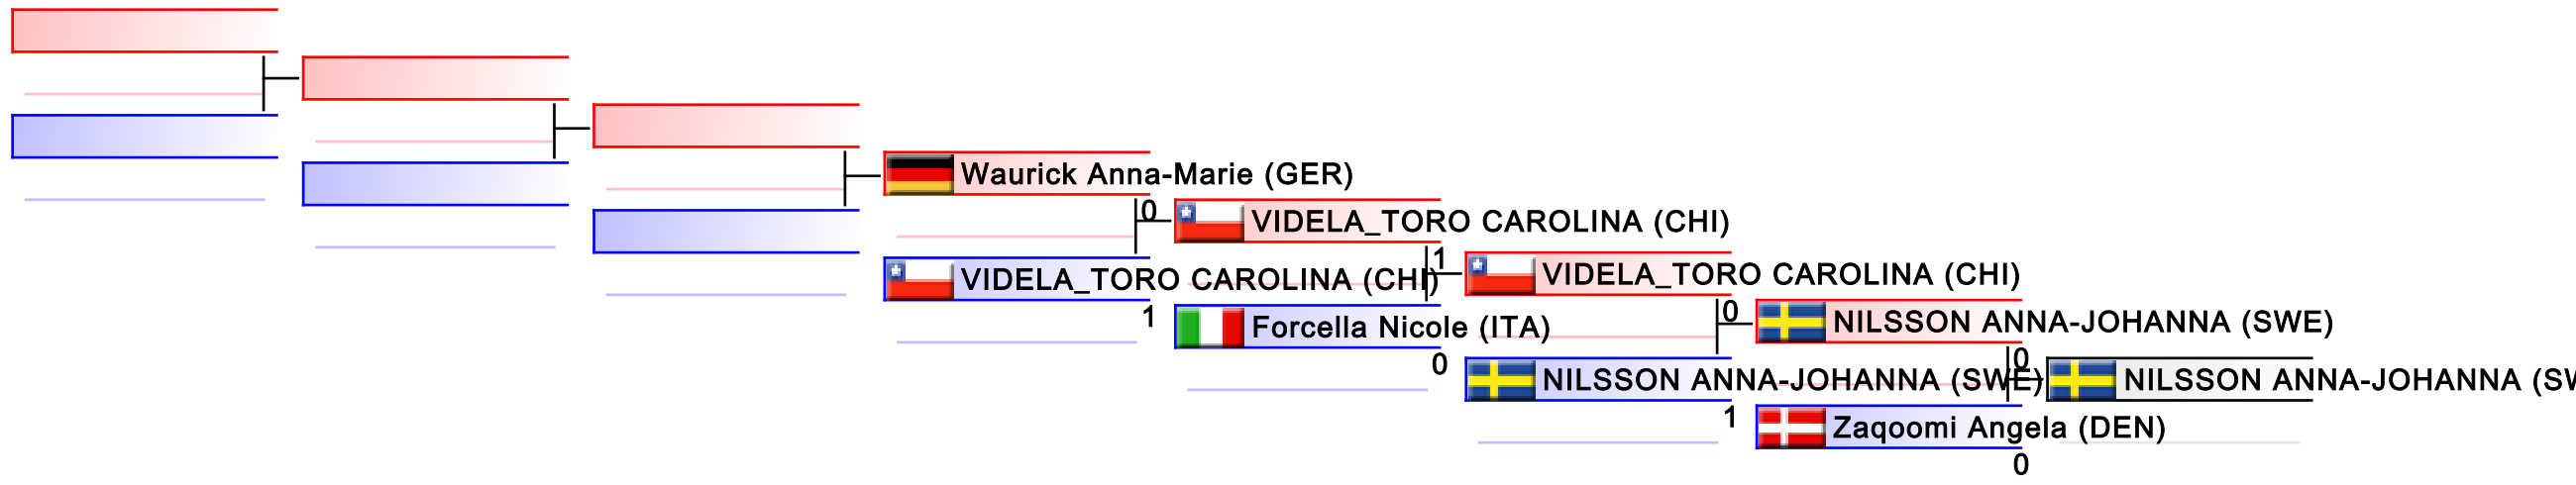

REPECHAGE: (3,2,1,4)