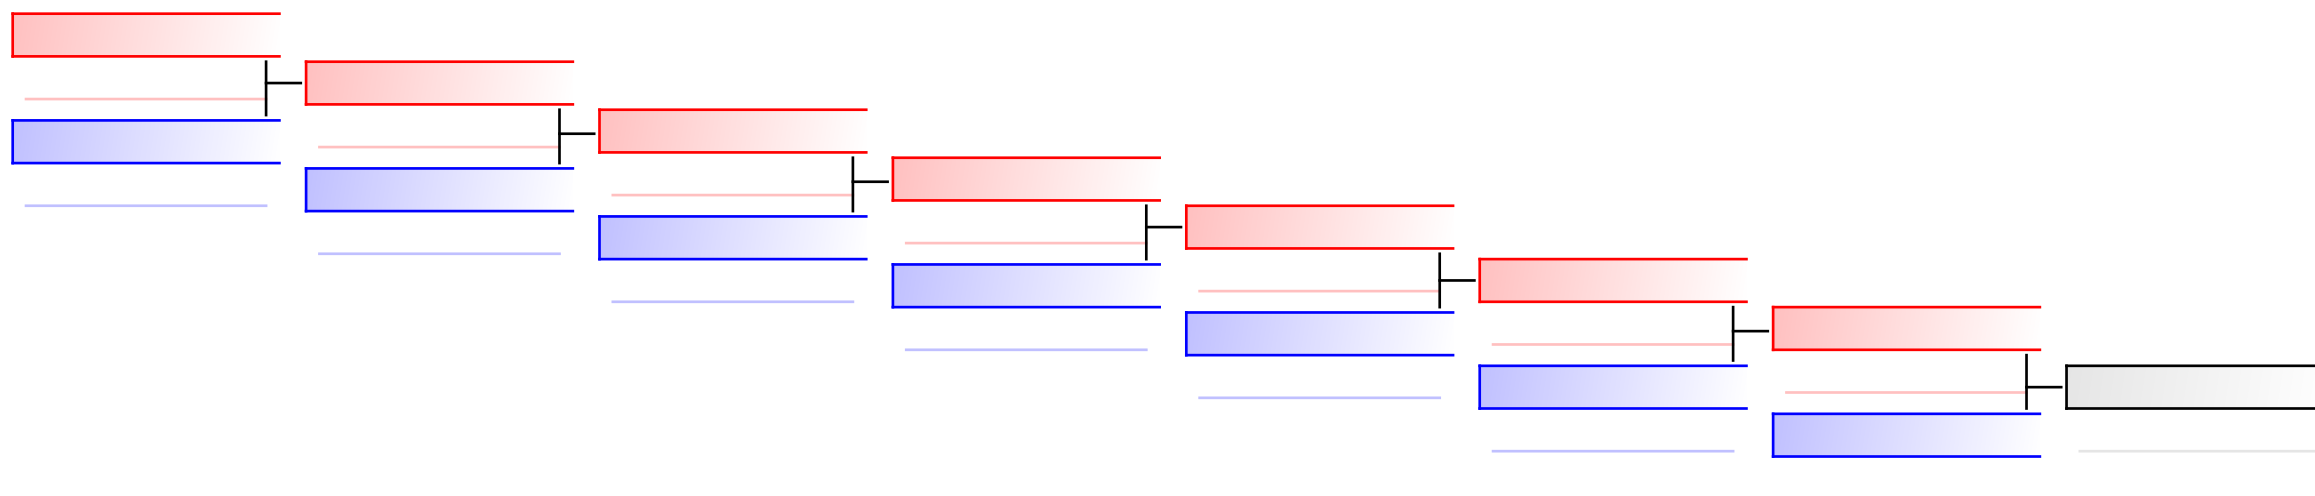

REPECHAGE: (1,2)