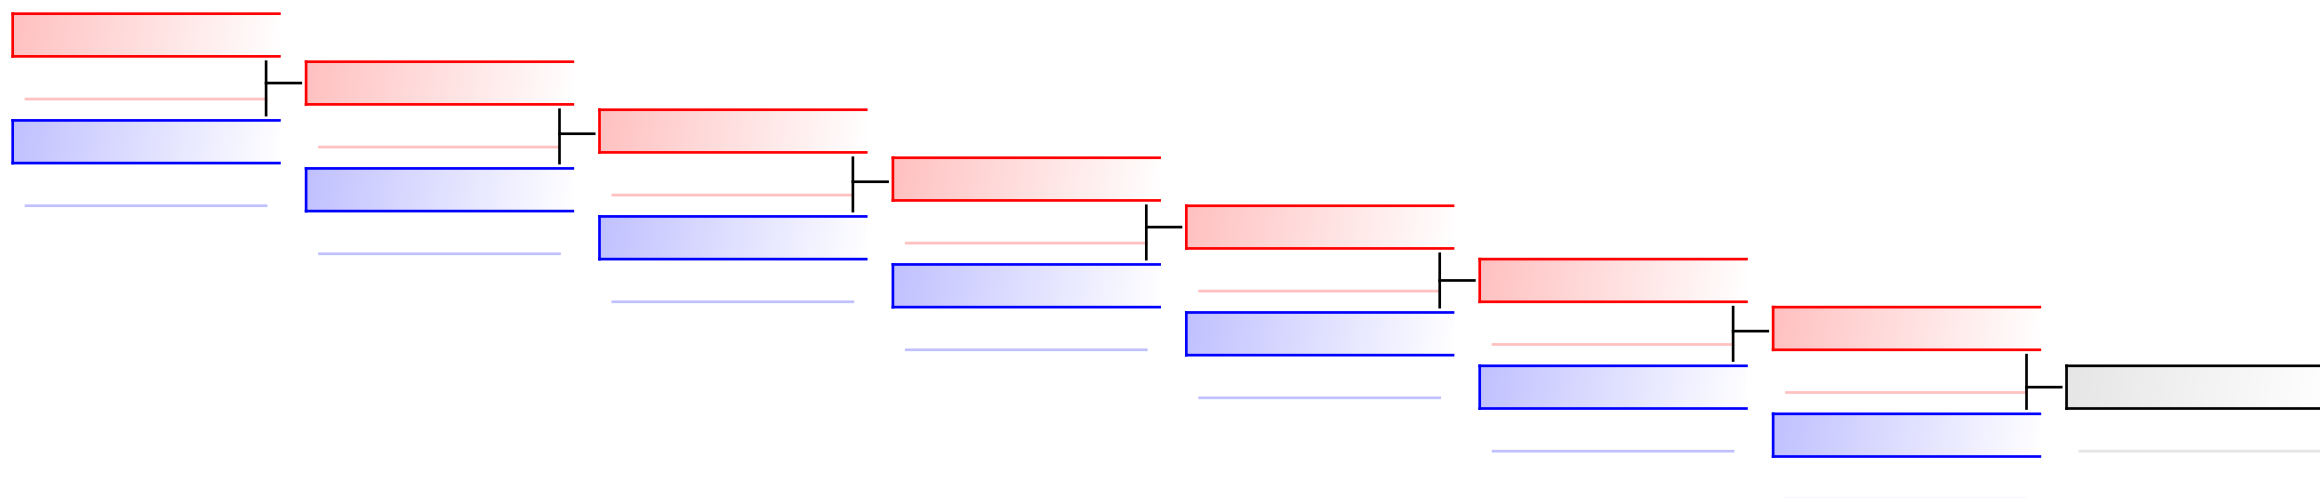

REPECHAGE: (3,4)