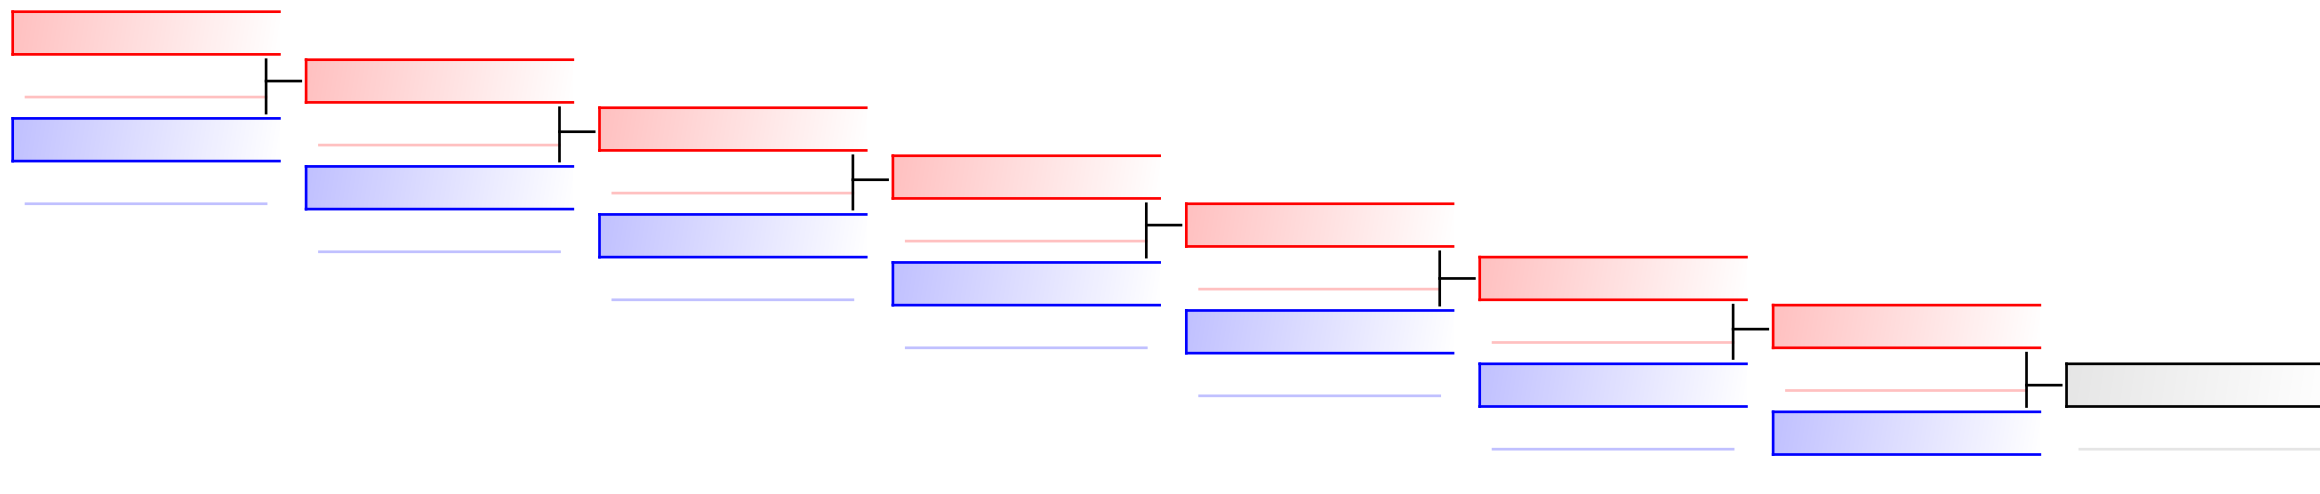

REPECHAGE: (1,2,3,4)