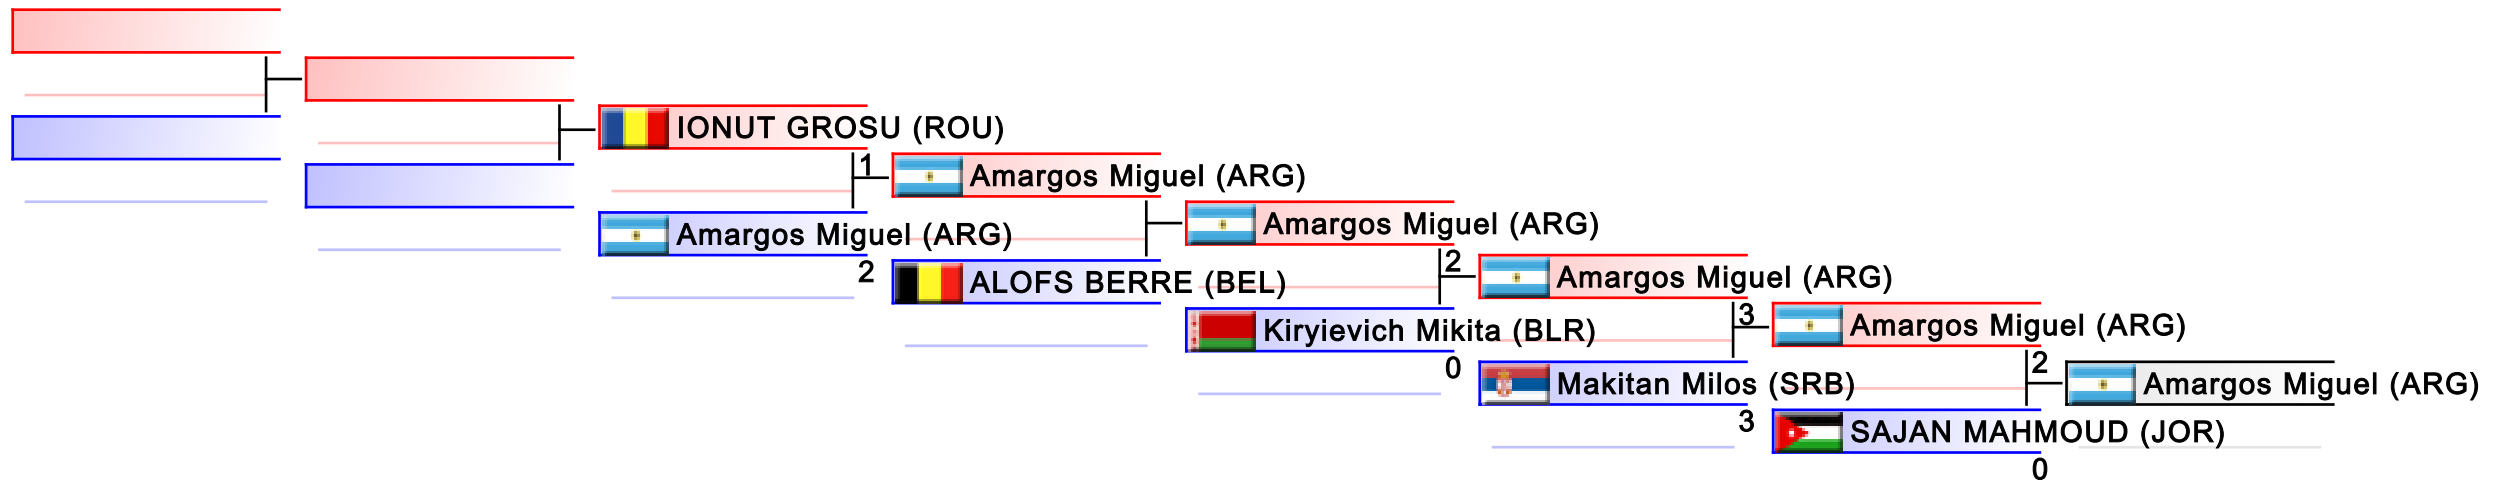

Tatami
6 15:10

Pool
1,2,3,4

REPECHAGE: (1,2,3,4)

Referees:							
-----------	--	--	--	--	--	--	--

Male Kumite 84+ Kg
 Karate1 Series A - Salzburg 2018

Tatami 3 16:50
 Pool 3,4

(c)sportdata GmbH & Co KG 2000-2018(2018-03-04 18:43) -WKF Approved- v 9.6.2 build 1 License: SDIL_CLichtmanegger (expire 2019-09-30)