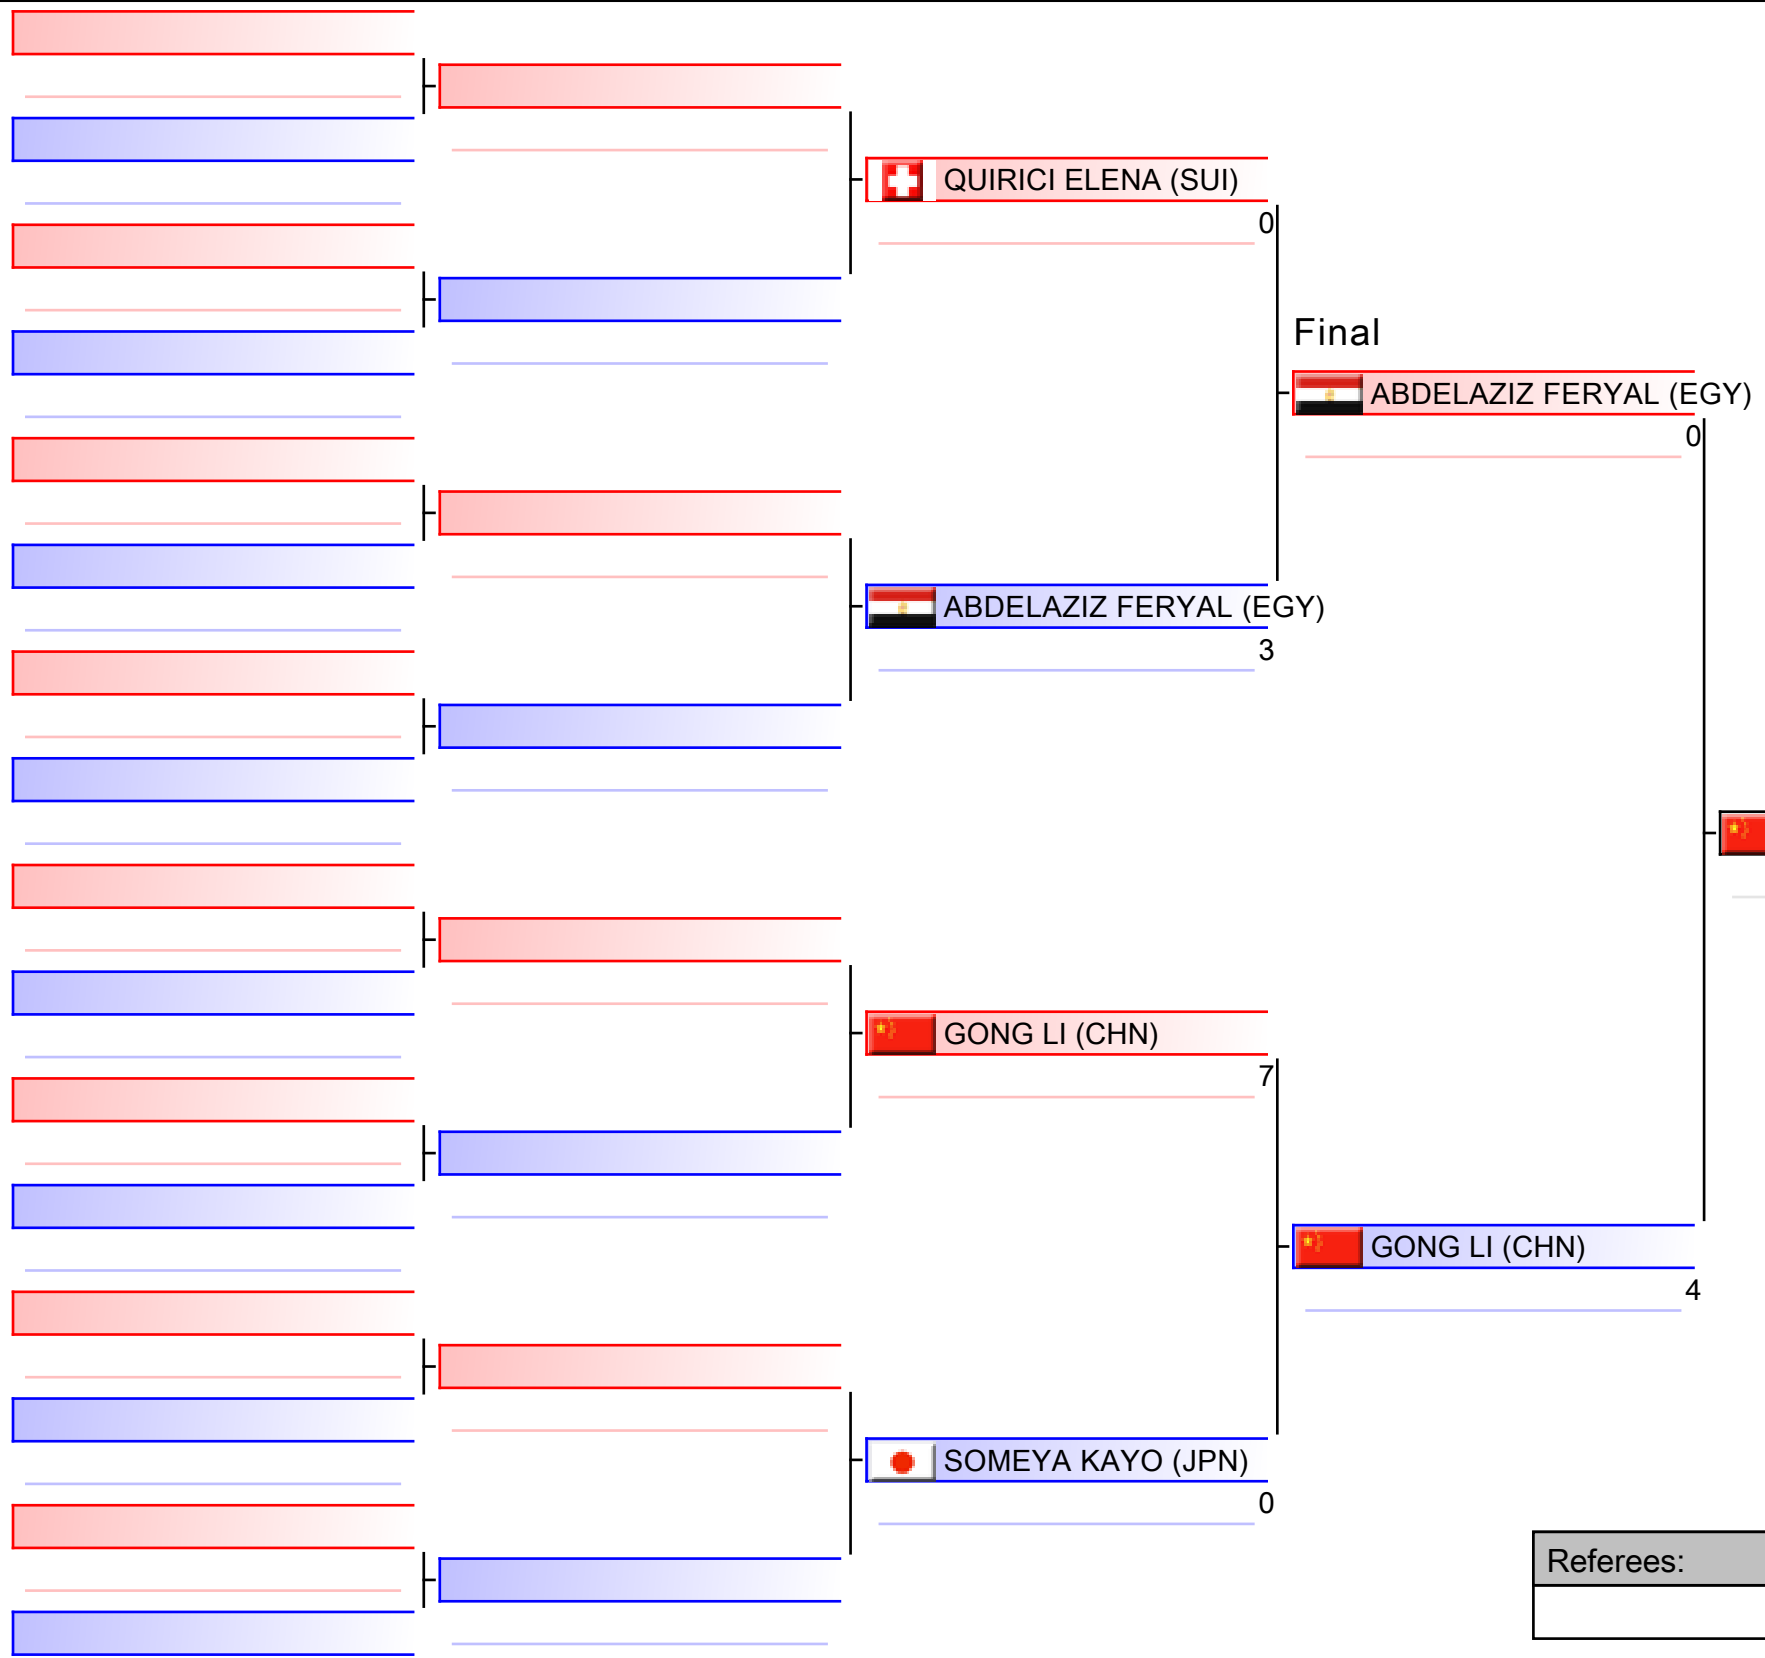

GONG LI (CHN)

1. GONG LI (CHN)
2. ABDELAZIZ FERYAL (EGY)
3. ELTEMUR EDA (TUR)
3. SOMEYA KAYO (JPN)
5. QUIRICI ELENA (SUI)
5. ZARETSKA IRYNA (FRA)
7. Yoshioka Shizuka (JPN)
7. BIHYCH KATERYNA (UKR)

Referees: