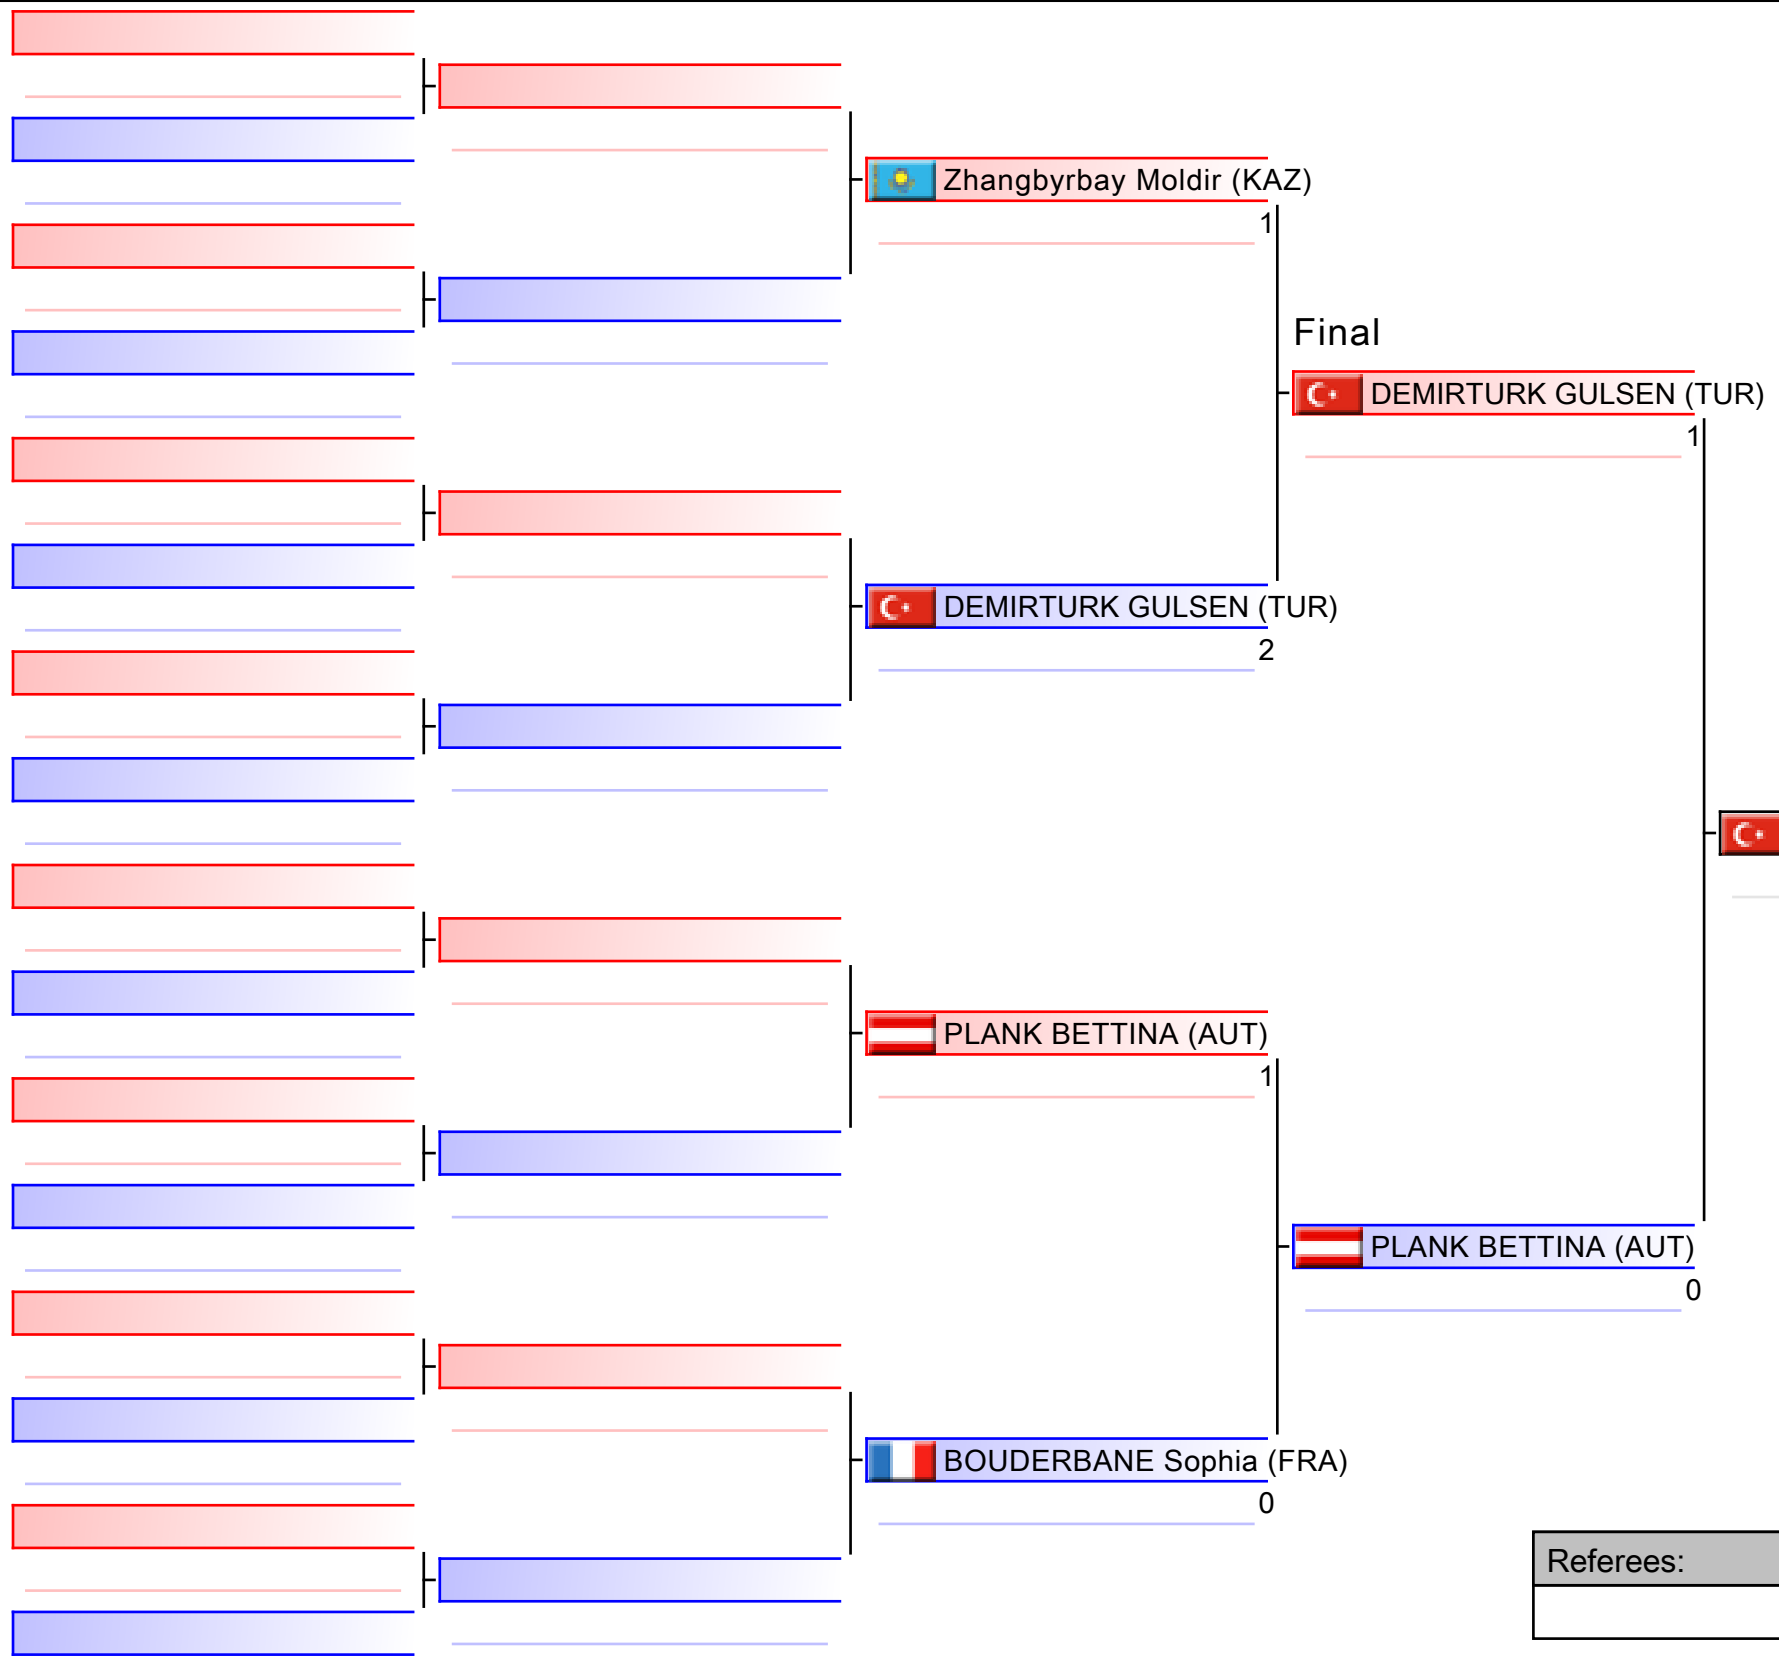

1. SANCHEZ_JAIME SANDRA (ESP)
2. BOTTARO VIVIANA (ITA)
3. Iwamoto Emiri (JPN)
3. LAU MO_SHEUNG_GRACE (HKG)
5. TUNG YEE_YIN (HKG)
5. Scordo Sandy (FRA)
7. SHIOTA SANA (JPN)
7. WONG ADA (KOR)

Referees:			