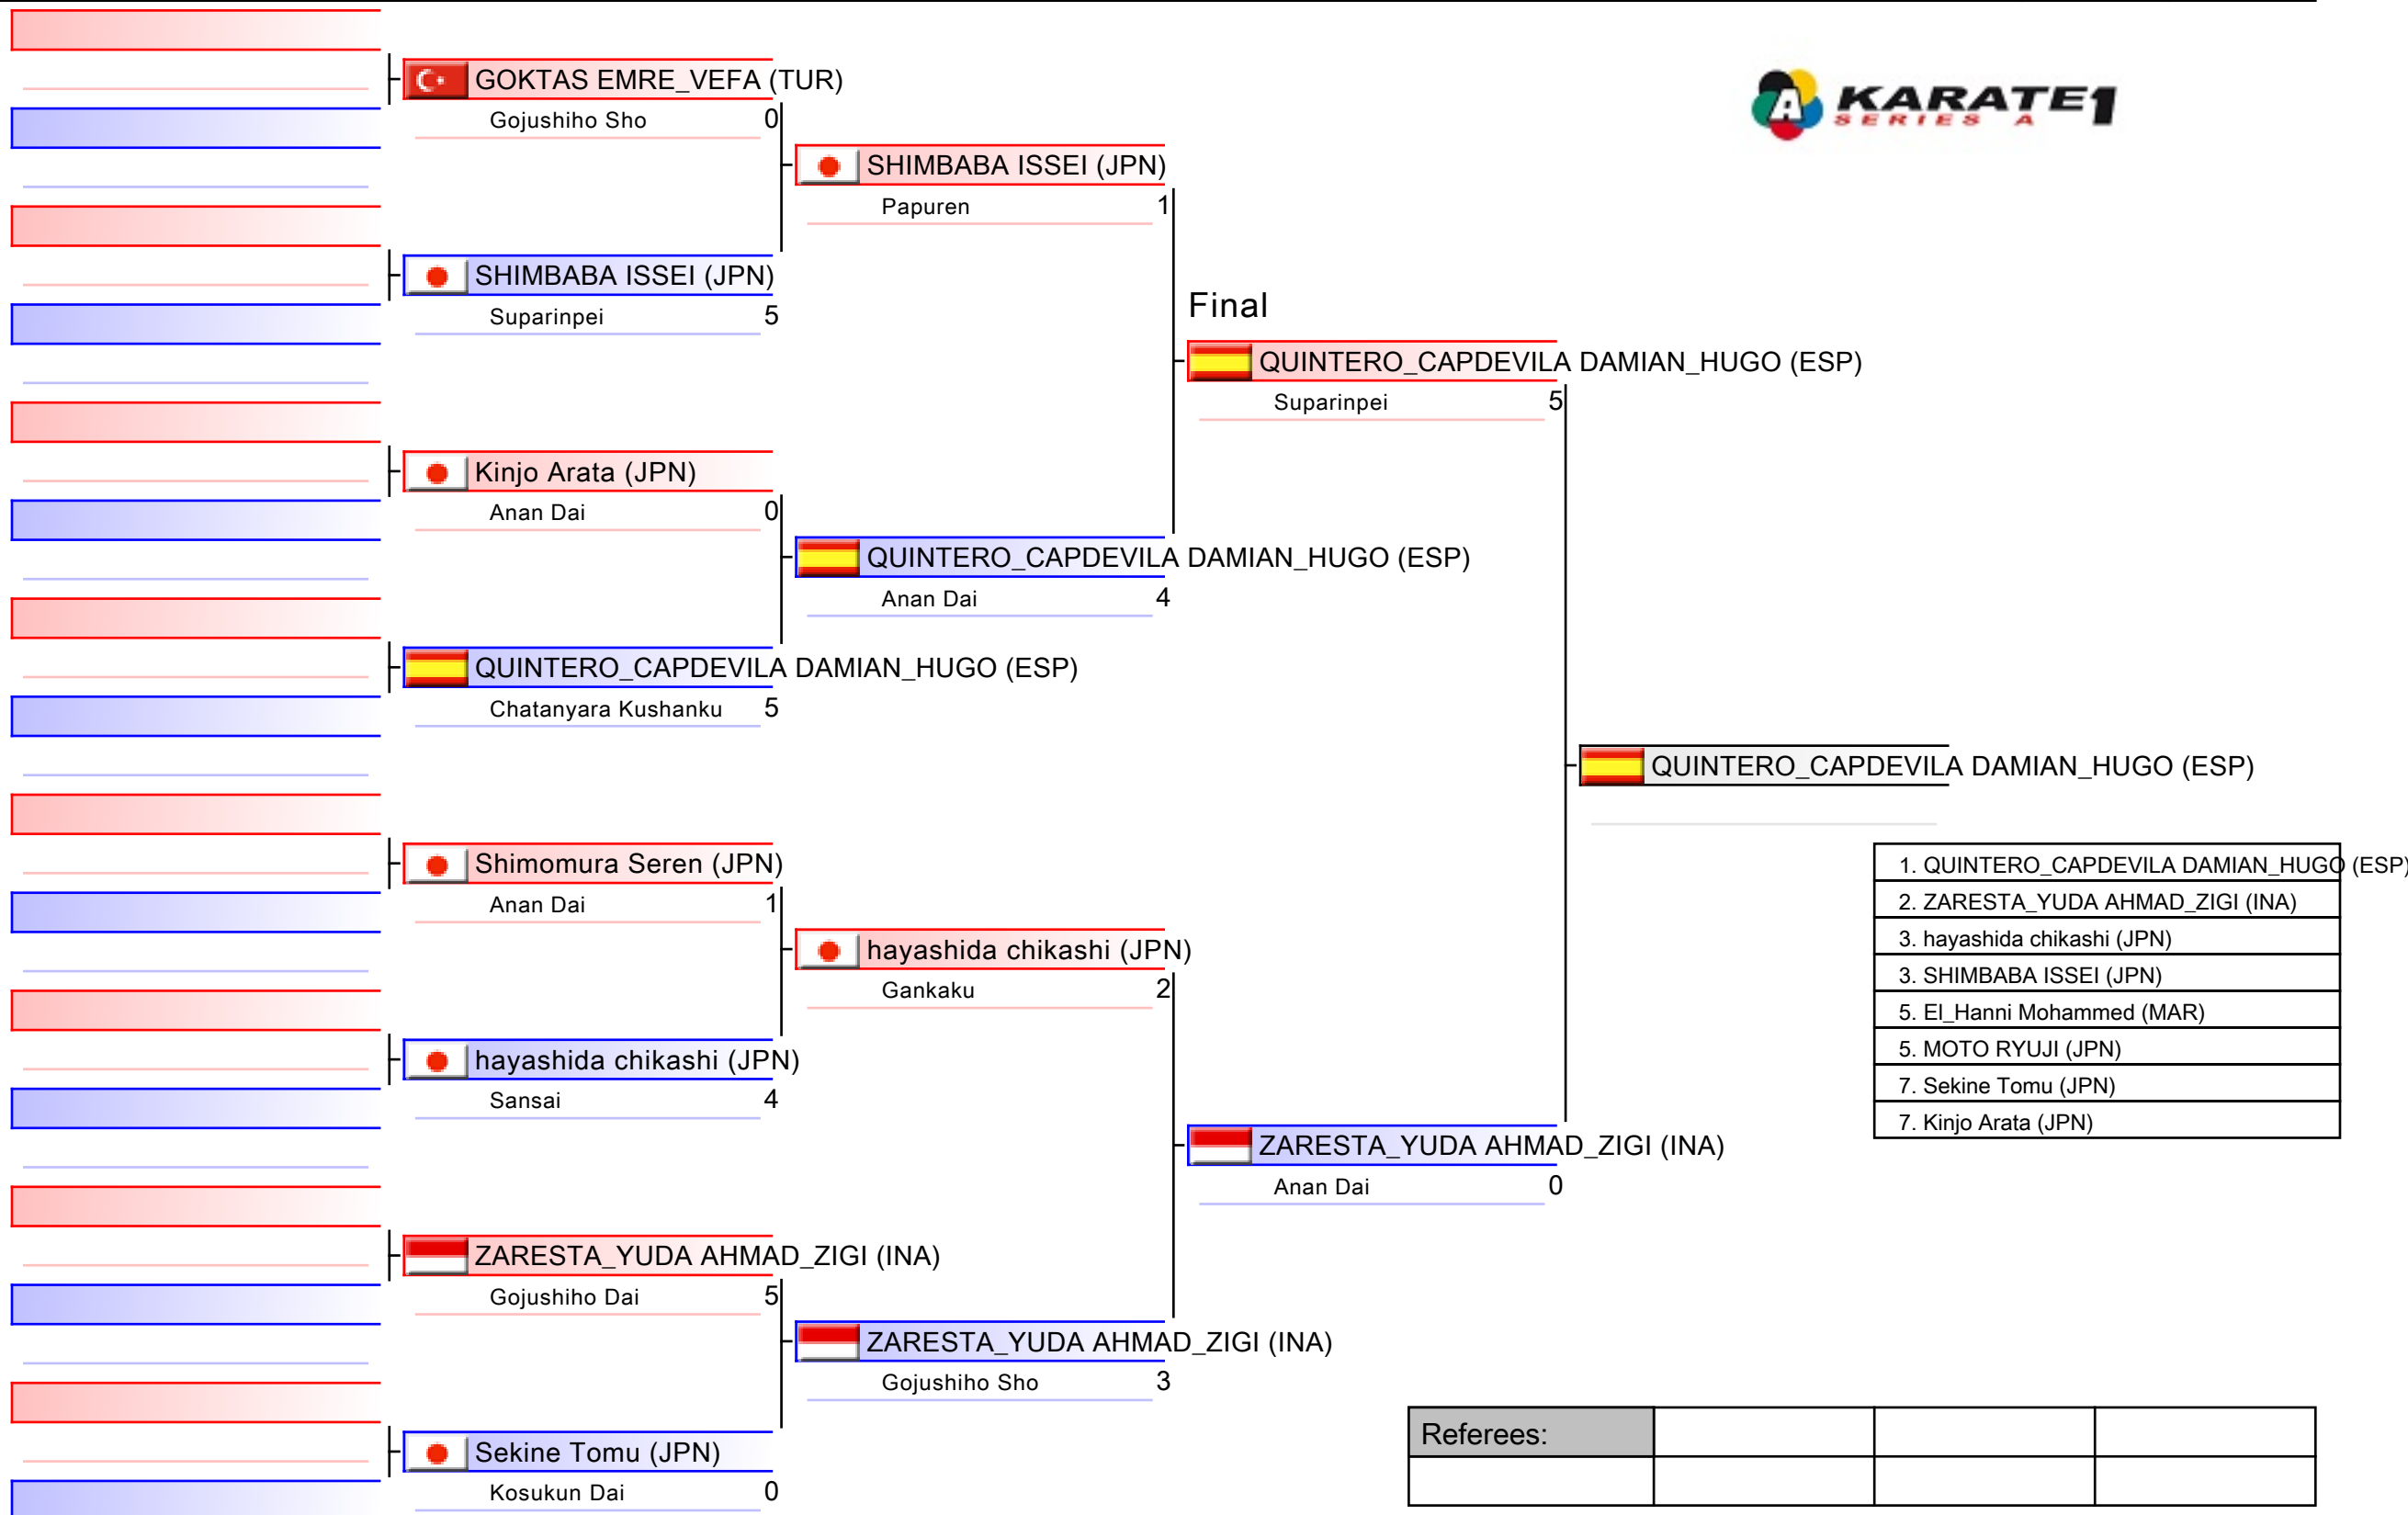

1. KATA FEMALE TEAM (ESP)
2. CHINA TEAM 2 (CHN)
3. SLOVAKIA (SVK)
3. RONIN AUSTRALIA (AUS)
5. avaye razm (IRI)
5. GREECE (GRE)

Referees:			

# Pool winner-Male Kata

Karate1 Series A - Shanghai 2018, Shanghai, CHN

Tatami  
1 11:05

Pool  
1/1

YARI\_ILZOULEH MIAD (IRI)

1. YARI_ILZOULEH MIAD (IRI)
2. SAMDAN ERAY (TUR)
3. Rodionov Daniel (EST)
3. BROSE DOUGLAS (BRA)
5. SHAYEGAN MOHAMMAD (IRI)
5. SAYMATOV SADRIDDIN (UZB)
7. GOMEZ_GARCIA MATIAS (ESP)
7. ABOEITTA KARIME (EGY)