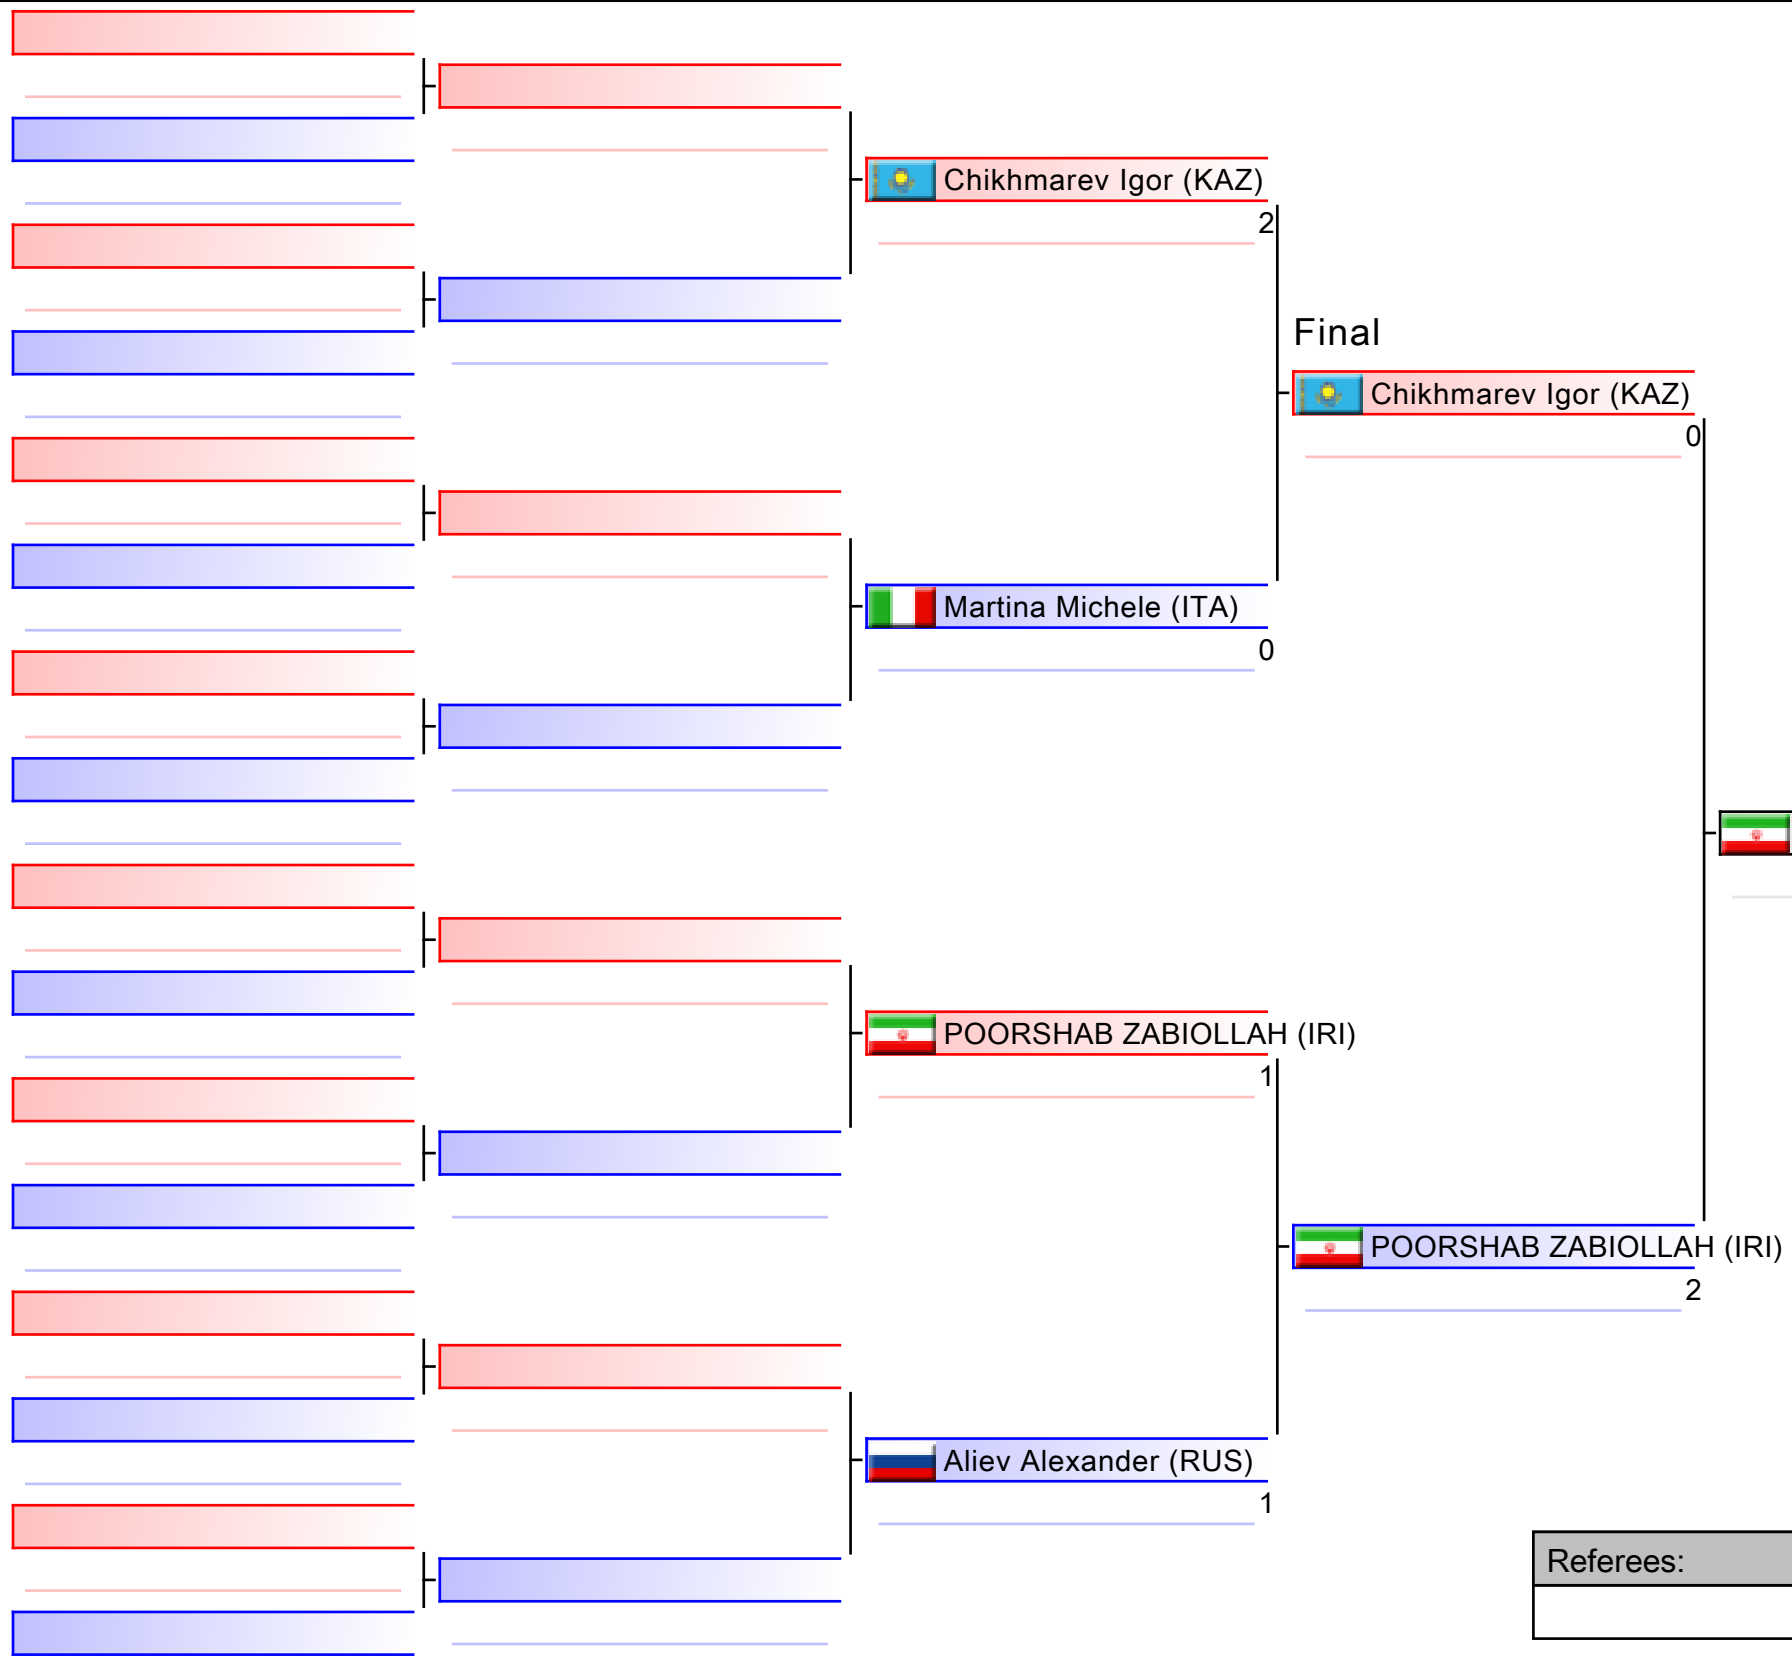

1. POORSHAB ZABIOLLAH (IRI)
2. Chikhmarev Igor (KAZ)
3. AHMED_RAMADAN MOHAMED (EGY)
3. Martina Michele (ITA)
5. Aliev Alexander (RUS)
5. ABDESSELEM FAROUK (FRA)
7. CHEN JINCHAO (CHN)
7. TZANOS GEORGIOS (GRE)

Referees: