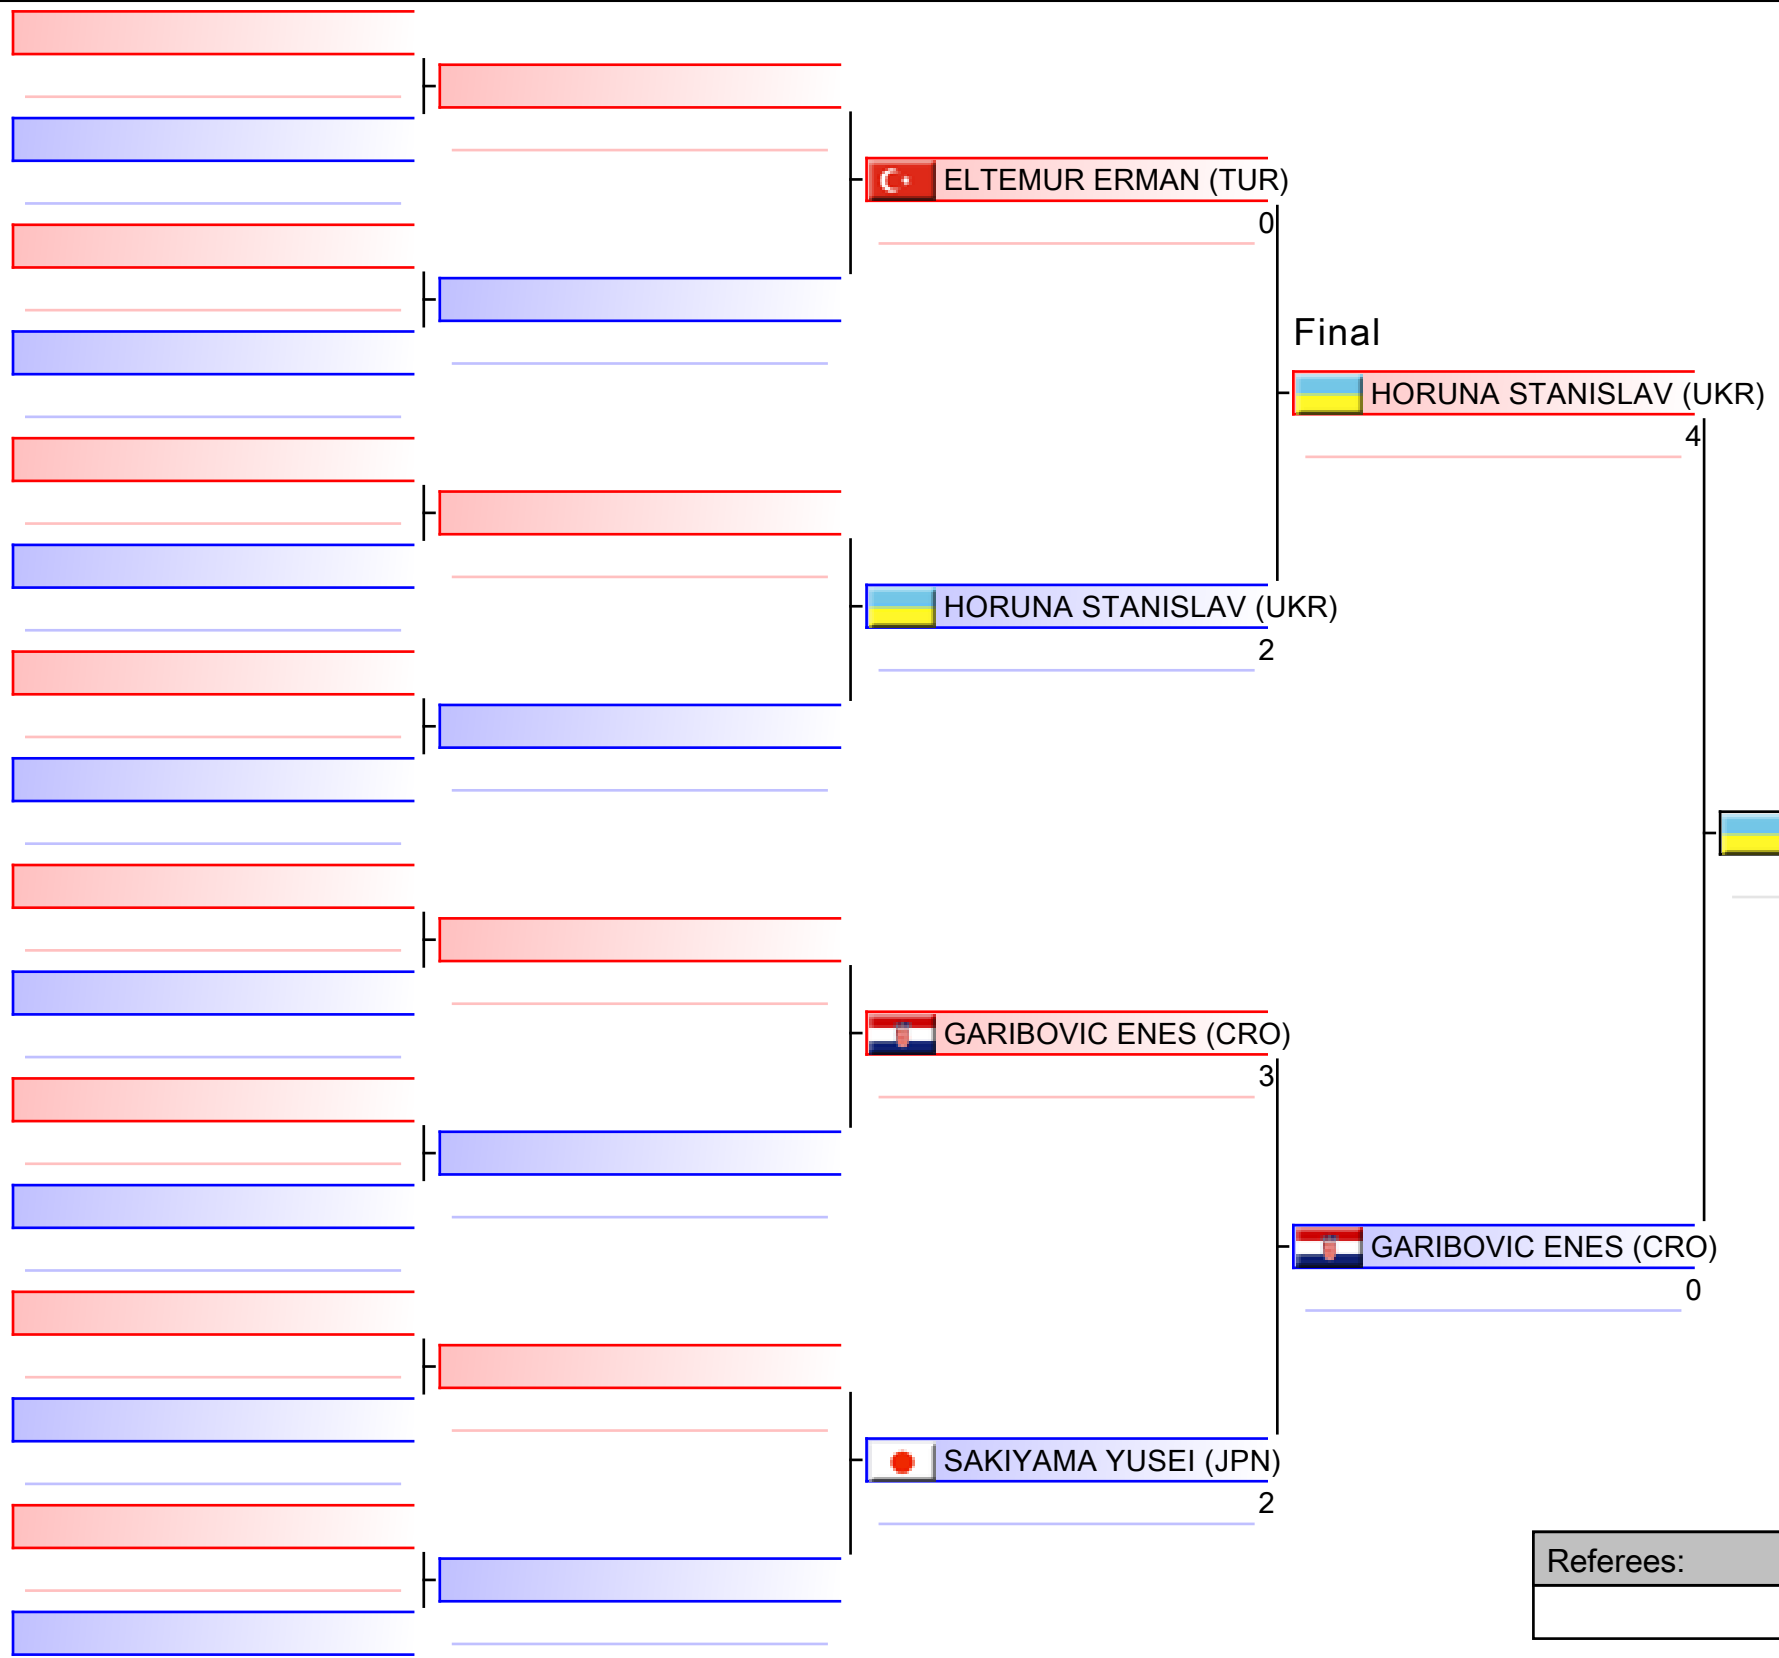

1. HORUNA STANISLAV (UKR)
2. GARIBOVIC ENES (CRO)
3. ELTEMUR ERMAN (TUR)
3. SAKIYAMA YUSEI (JPN)
5. Kiryevich Pavel (BLR)
5. IBANEZ_SAENZ-TORRE RODRIGO (ESP)
7. Maldonado_Cruz Allan_David (GUA)
7. ALINEZHADKAFSHGARI ARASH (IRI)

Referees: