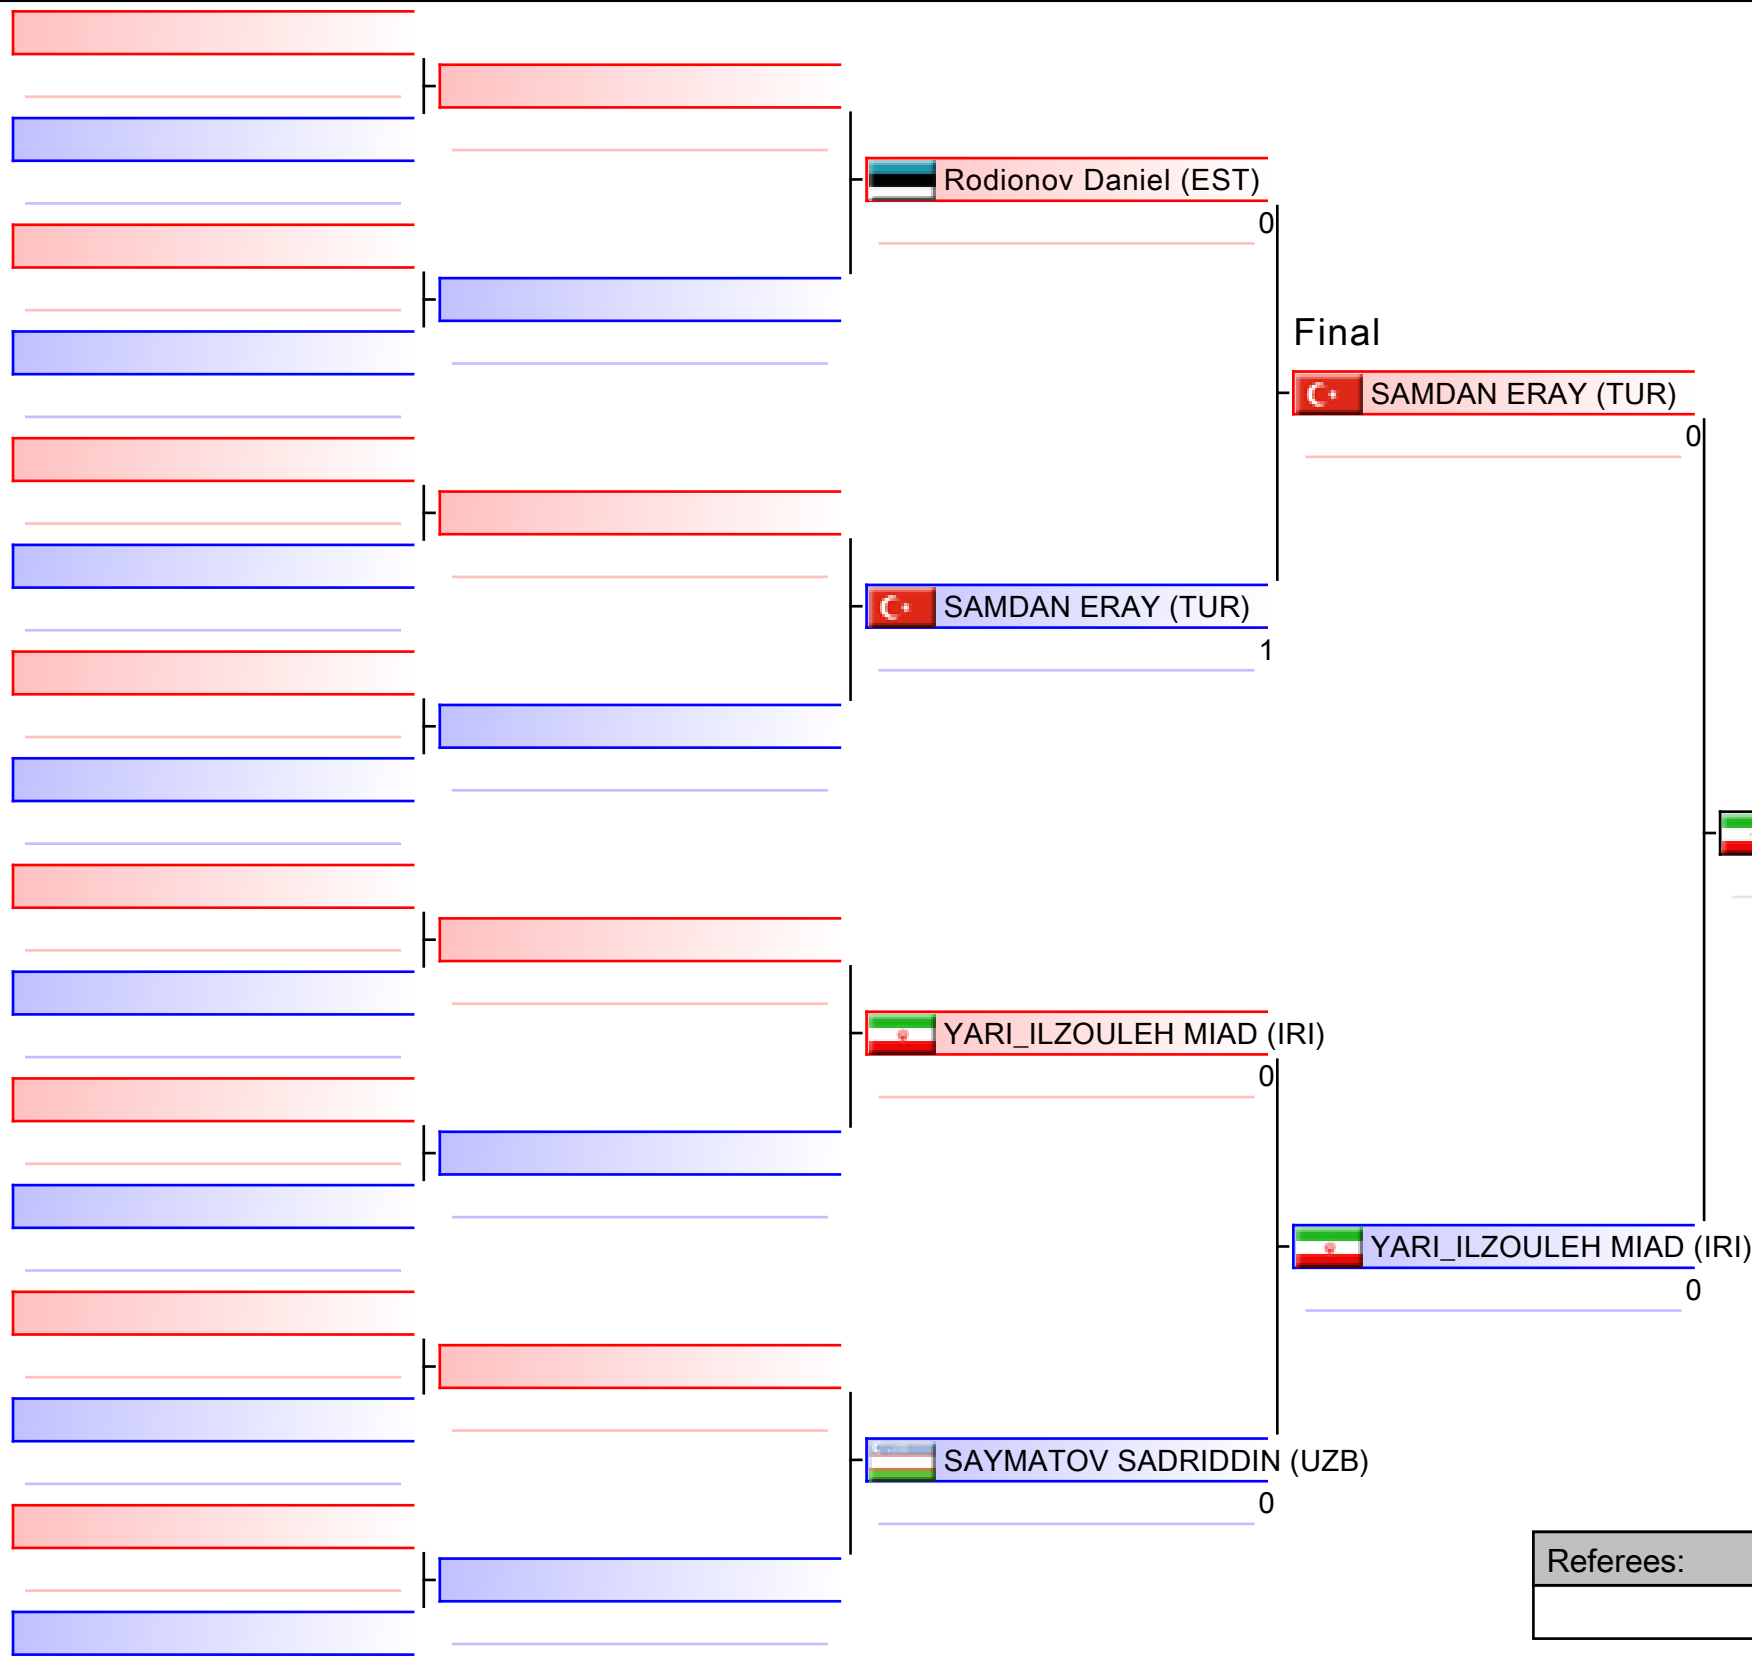

# Pool winner-Male Kata

Karate1 Series A - Shanghai 2018, Shanghai, CHN

Tatami  
1 11:05

Pool  
1/1

YARI\_ILZOULEH MIAD (IRI)

1. YARI_ILZOULEH MIAD (IRI)
2. SAMDAN ERAY (TUR)
3. Rodionov Daniel (EST)
3. BROSE DOUGLAS (BRA)
5. SHAYEGAN MOHAMMAD (IRI)
5. SAYMATOV SADRIDDIN (UZB)
7. GOMEZ_GARCIA MATIAS (ESP)
7. ABOEITTA KARIME (EGY)