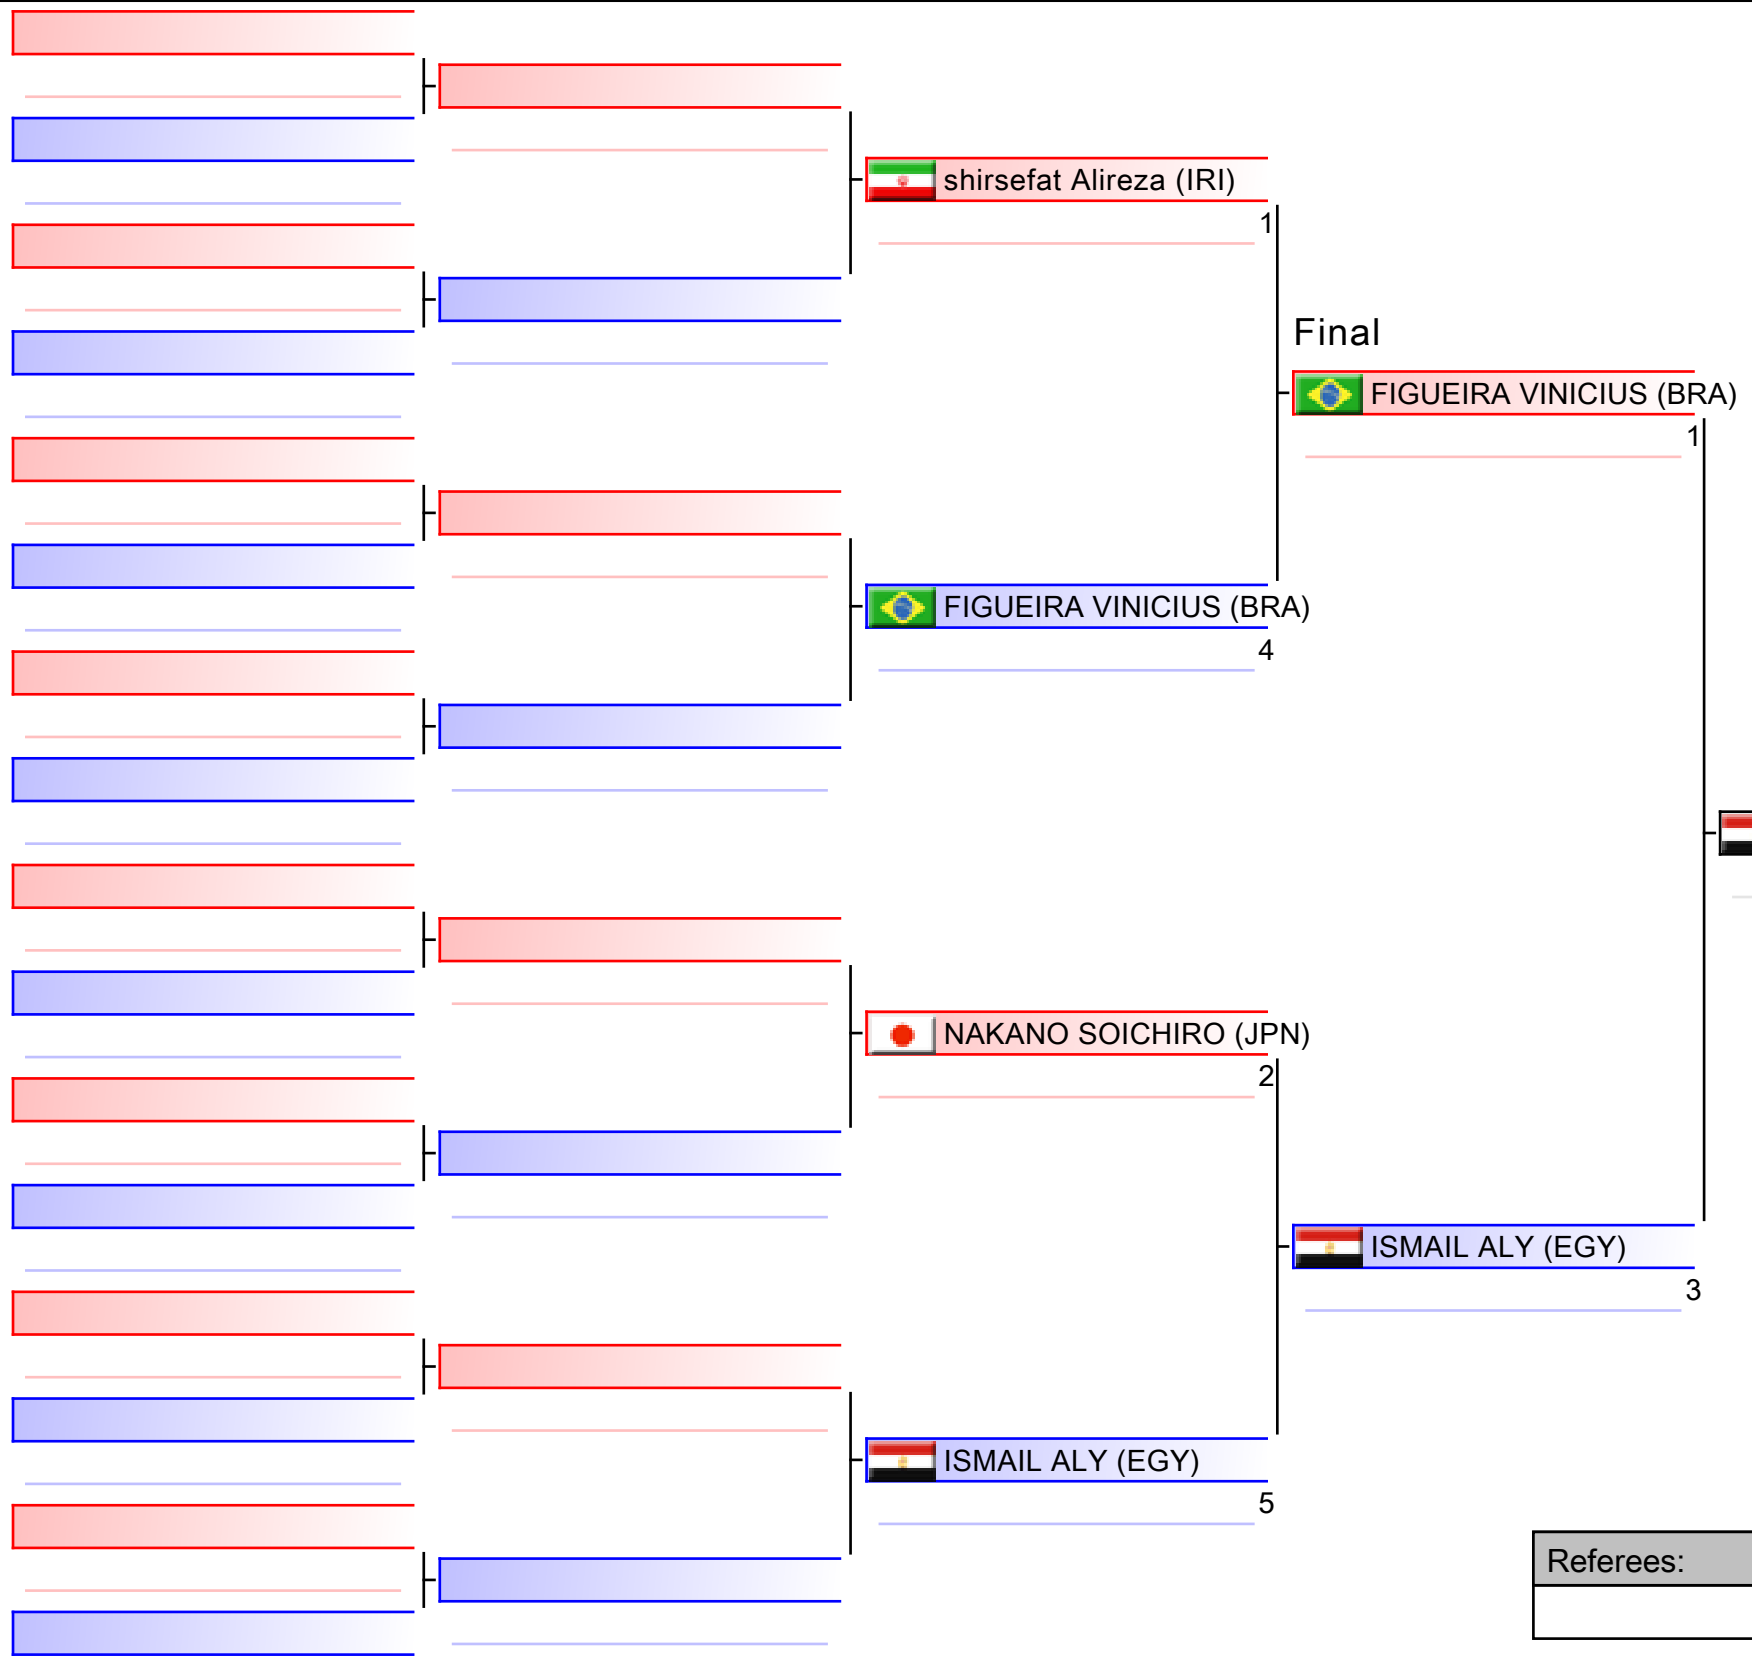

ISMAIL ALY (EGY)

1. ISMAIL ALY (EGY)
2. FIGUEIRA VINICIUS (BRA)
3. Mehdizadeh Amir (IRI)
3. NAKANO SOICHIRO (JPN)
5. shirsefat Alireza (IRI)
5. BENKHALED ABDELATIF (ALG)
7. Bovand_shahryari Mohammad (IRI)
7. LÊ Thanh-Liêm (FRA)

Referees: