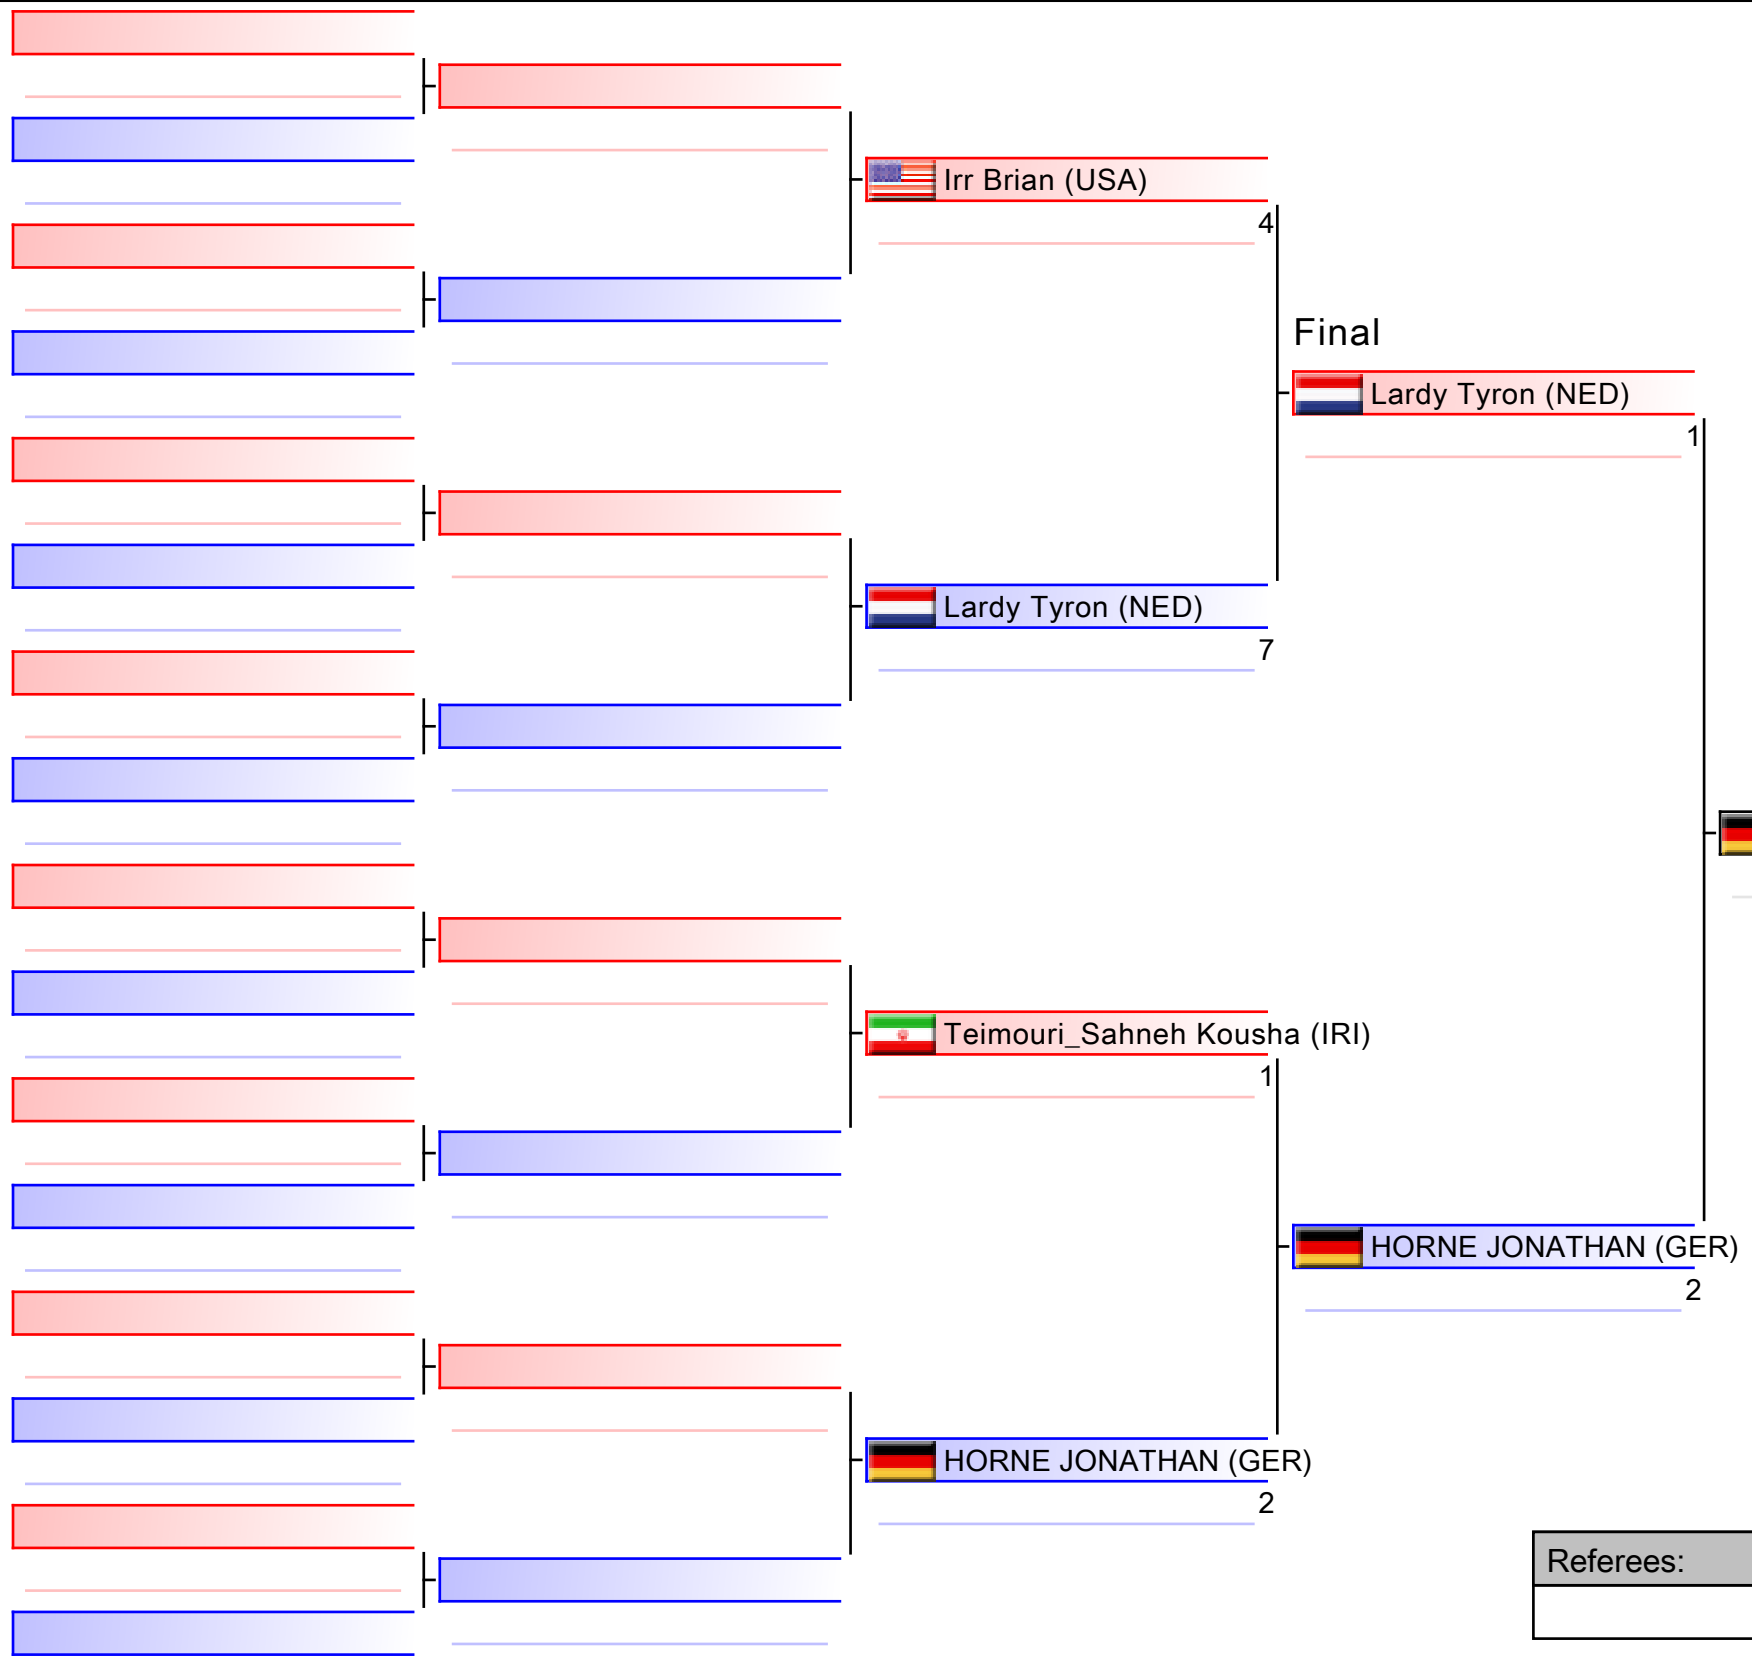

HORNE JONATHAN (GER)

1. HORNE JONATHAN (GER)
2. Lardy Tyron (NED)
3. Costa Luca (BEL)
3. Irr Brian (USA)
5. Teimouri_Sahneh Kousha (IRI)
5. YAMANOGLU ALPARSLAN (TUR)
7. ASHOURIGARMJANI Mahdi (IRI)
7. Gebka Maciej (POL)

Referees: