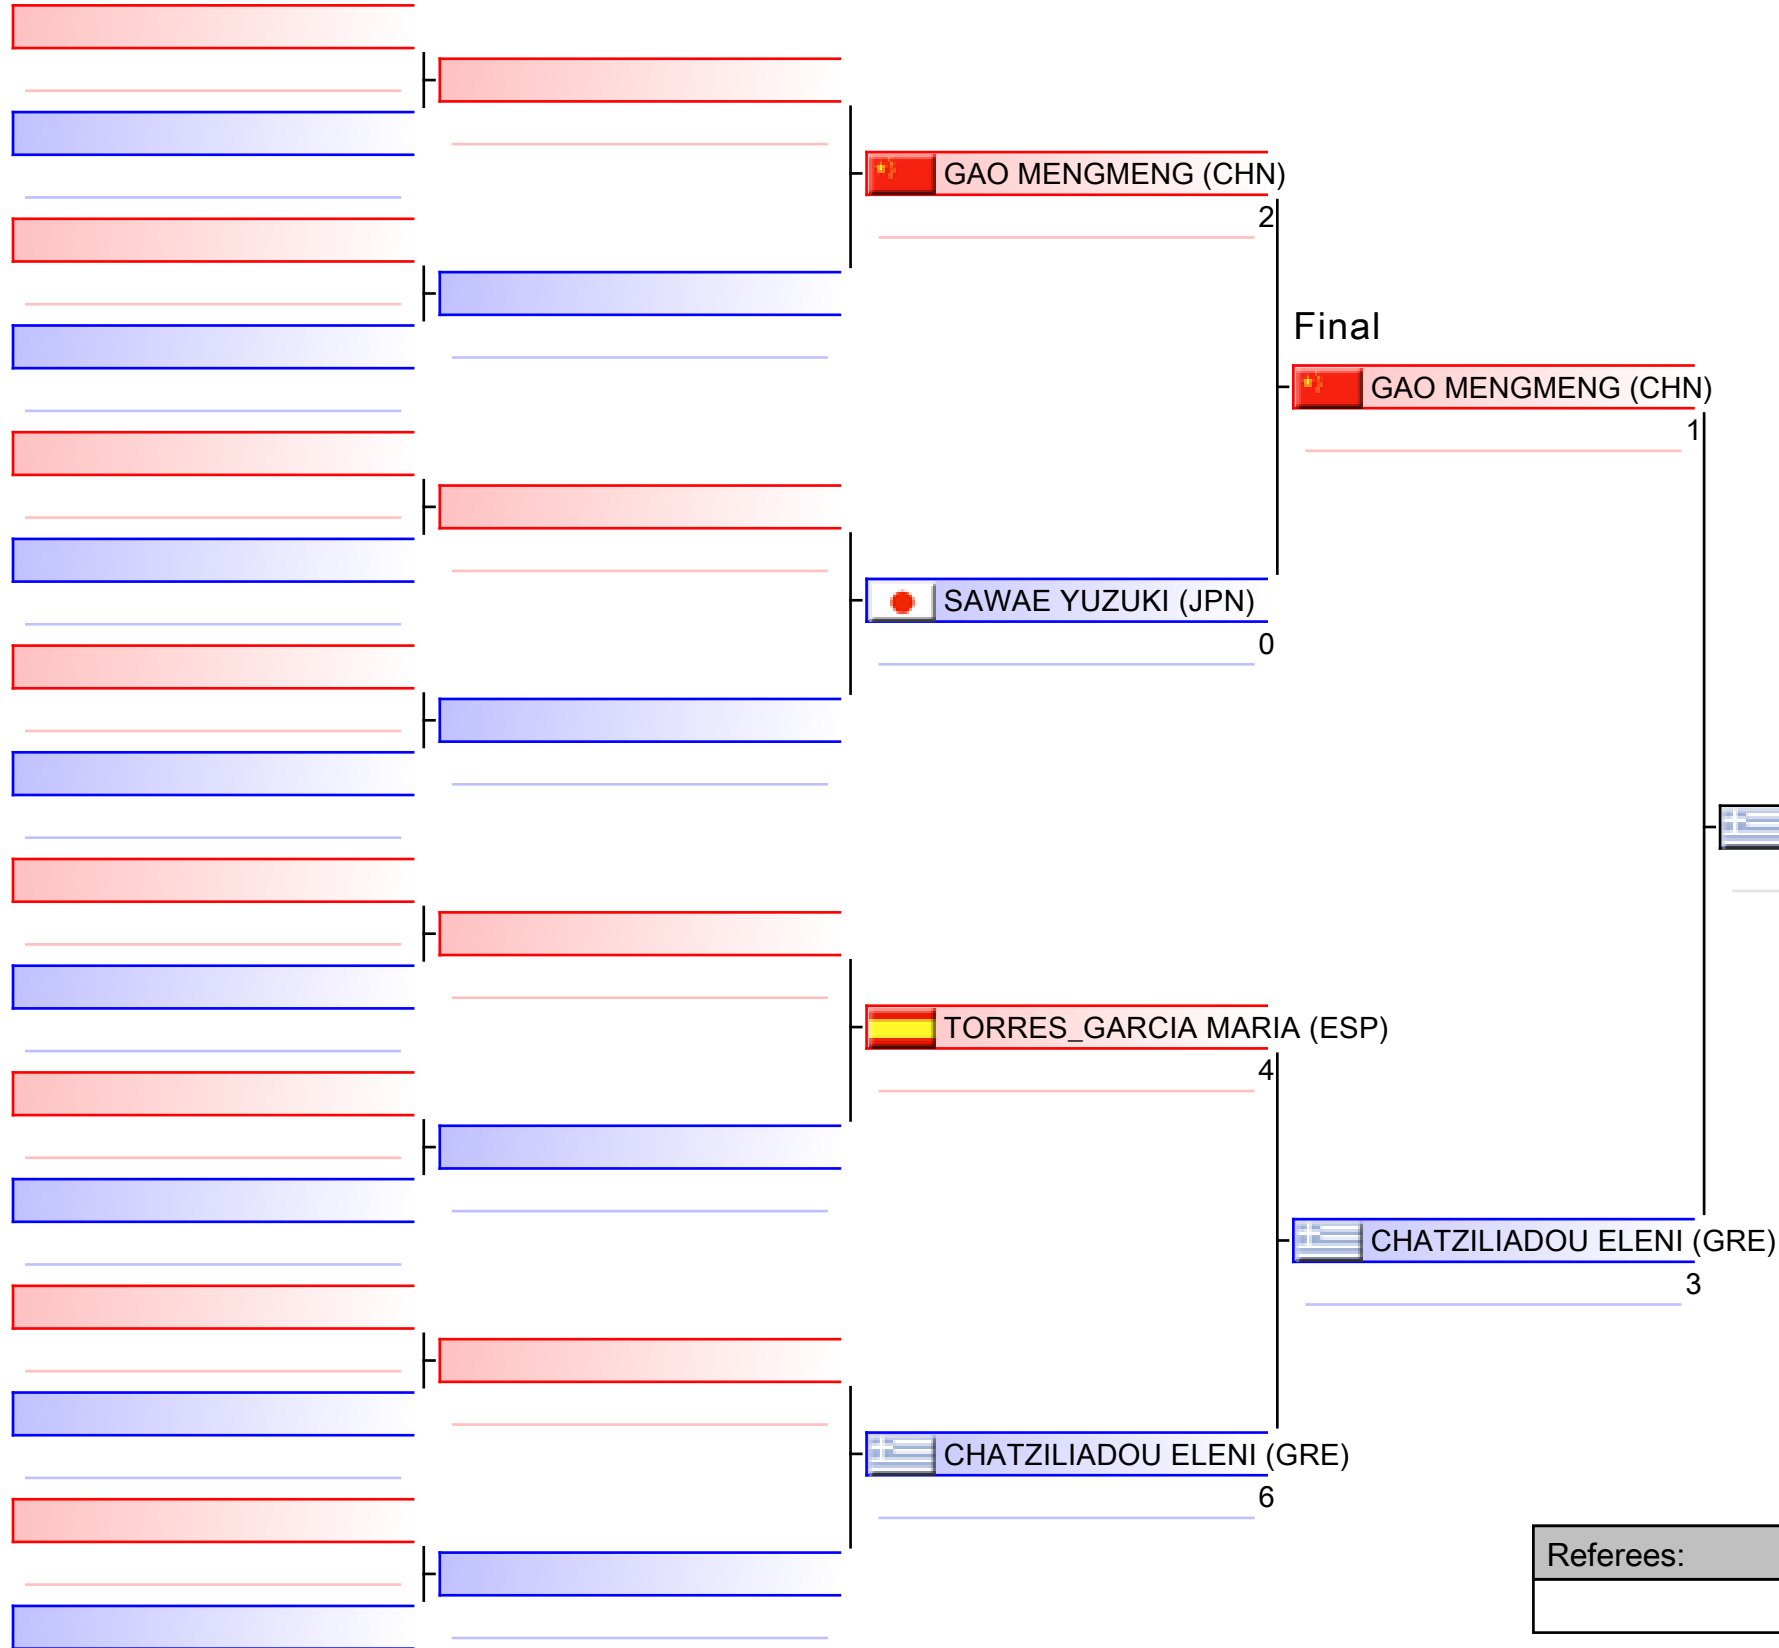

**GONG LI (CHN)**

1. GONG LI (CHN)
2. ABDELAZIZ FERYAL (EGY)
3. ELTEMUR EDA (TUR)
3. SOMEYA KAYO (JPN)
5. QUIRICI ELENA (SUI)
5. ZARETSKA IRYNA (FRA)
7. Yoshioka Shizuka (JPN)
7. BIHYCH KATERYNA (UKR)

Referees:			