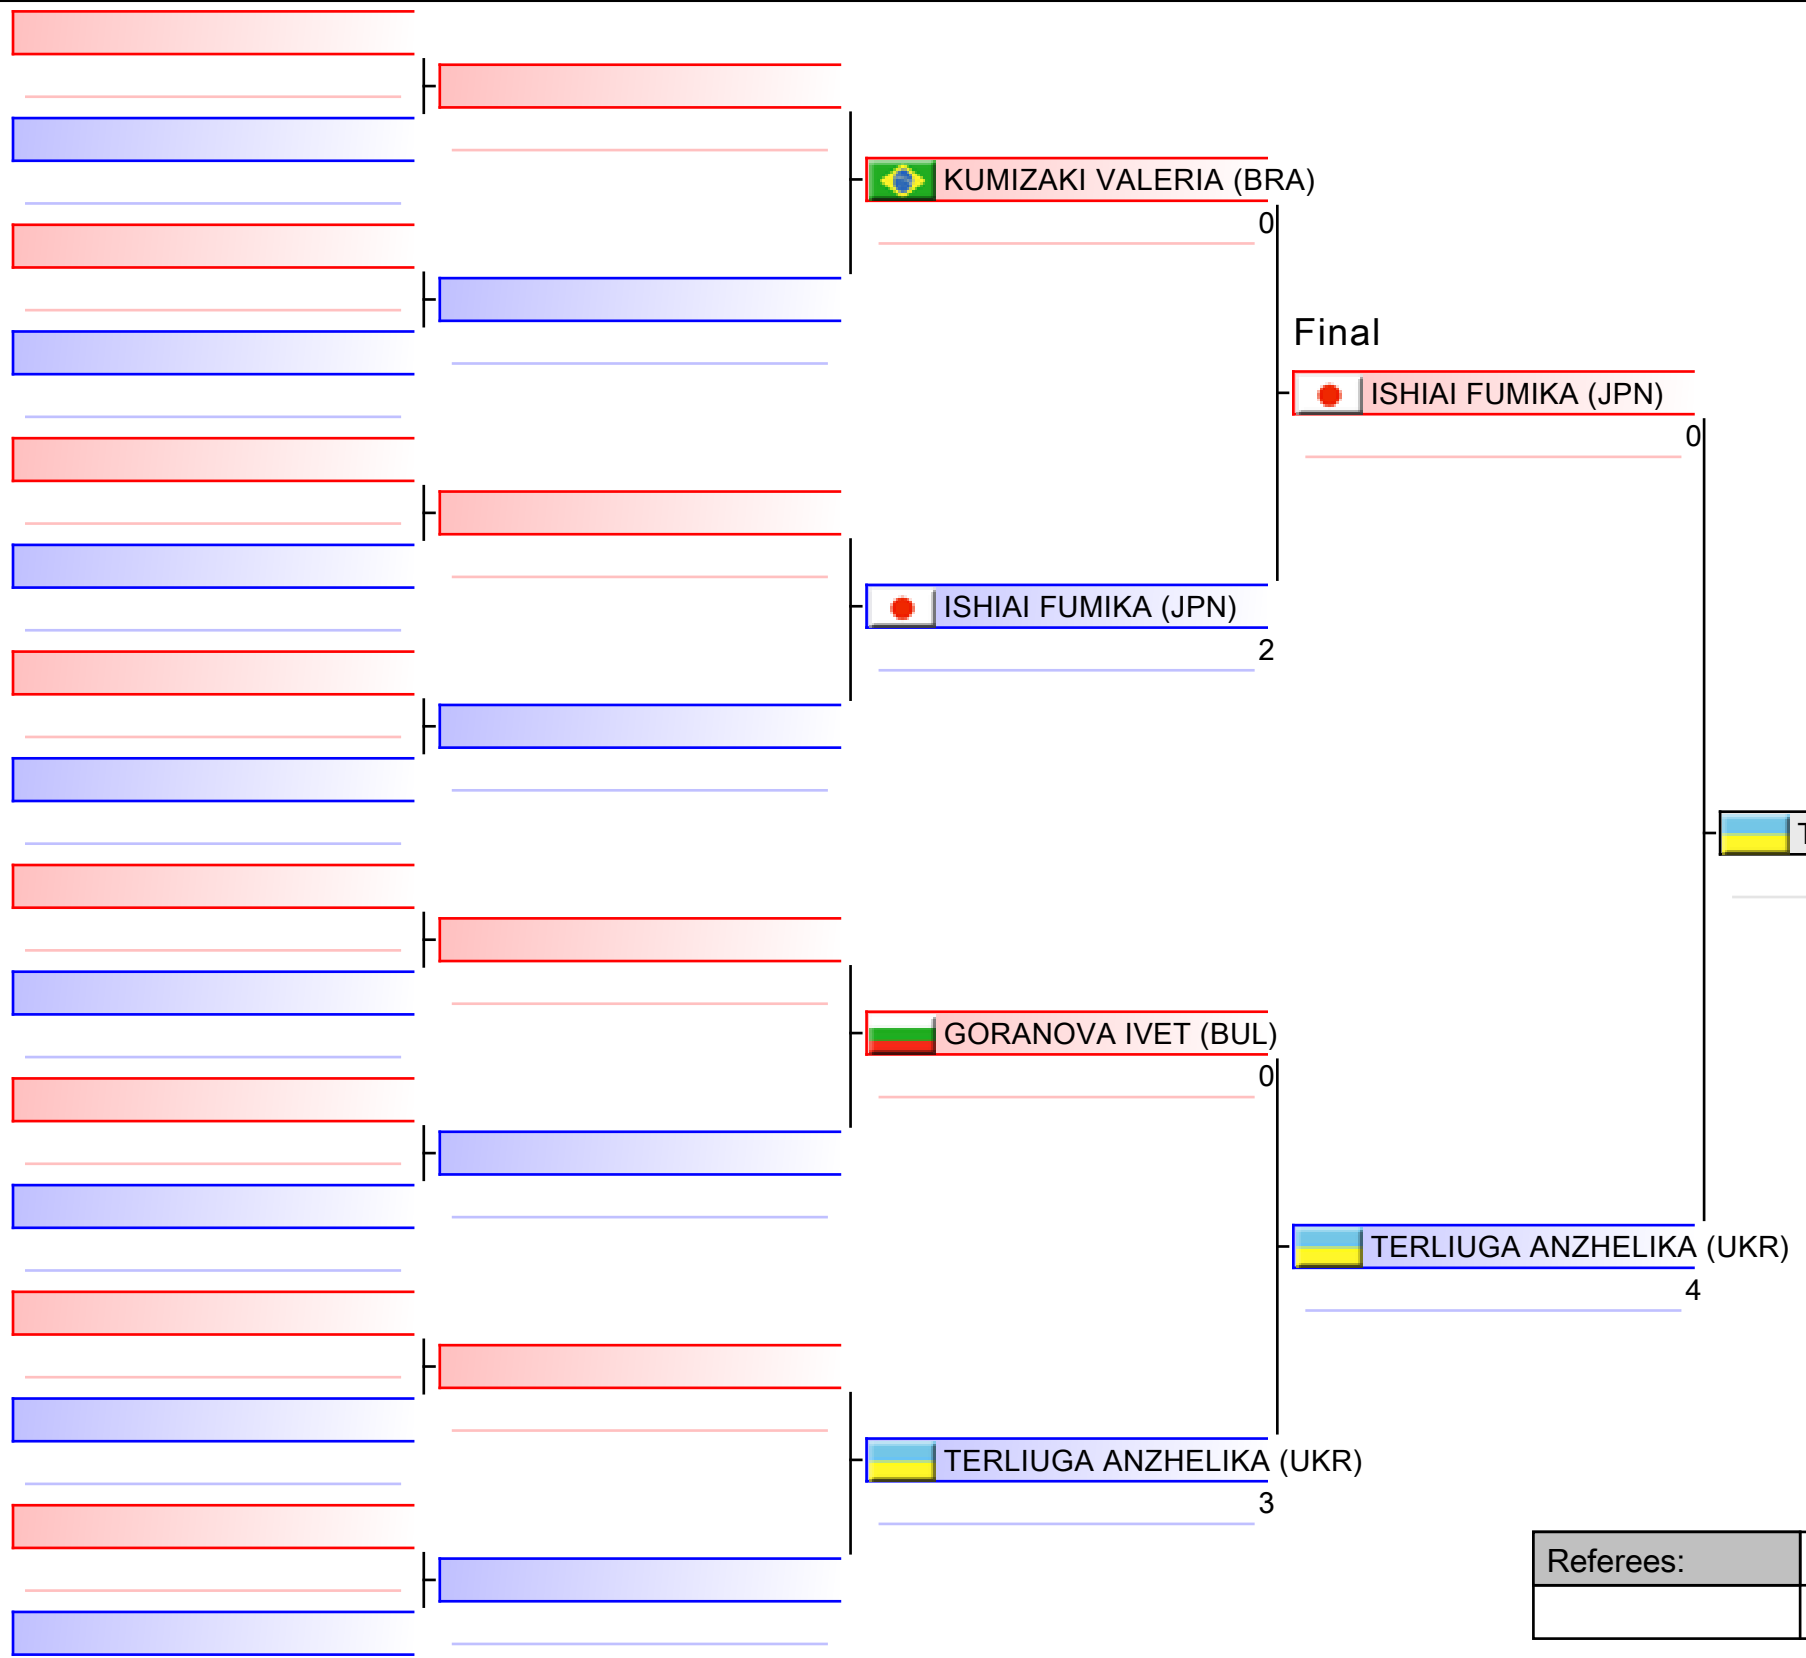

1. TERLIUGA ANZHELIKA (UKR)
2. ISHIAI FUMIKA (JPN)
3. NAKAMURA SHIORI (JPN)
3. KUMIZAKI VALERIA (BRA)
5. GORANOVA IVET (BUL)
5. WEN TZU-YUN (TPE)
7. ZOLOTAROVA VALENTYNA (CAN)
7. BURKITT CARLA (ENG)

Referees: