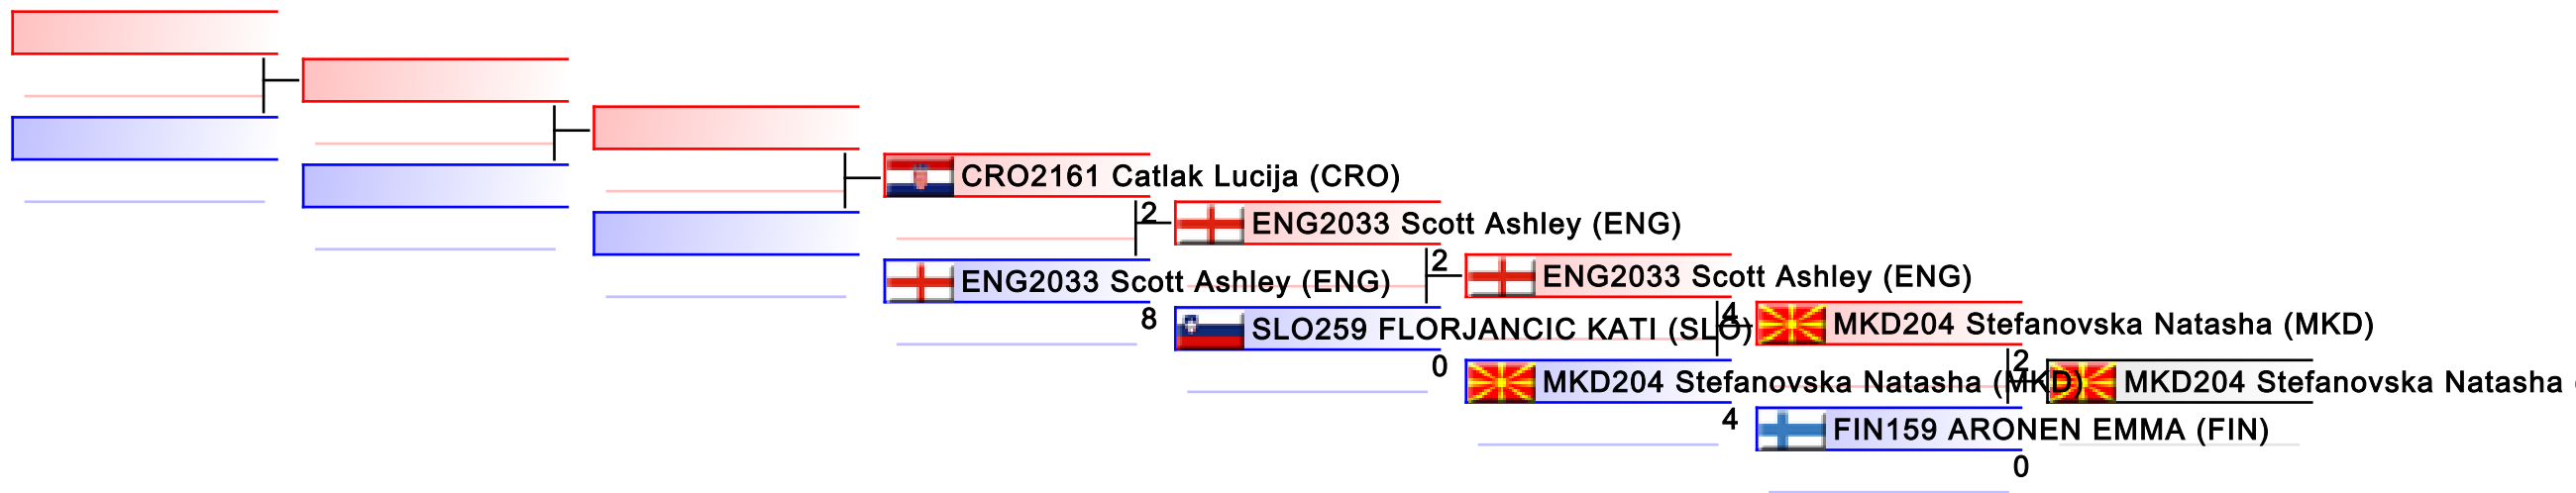

REPECHAGE: Female Kumite -55 Kg(4,3)

Referees:							
-----------	--	--	--	--	--	--	--

REPECHAGE: Female Kumite -55 Kg(1,2)

Referees:							
-----------	--	--	--	--	--	--	--

REPECHAGE: Female Kumite -61 Kg(1,2,3,4)