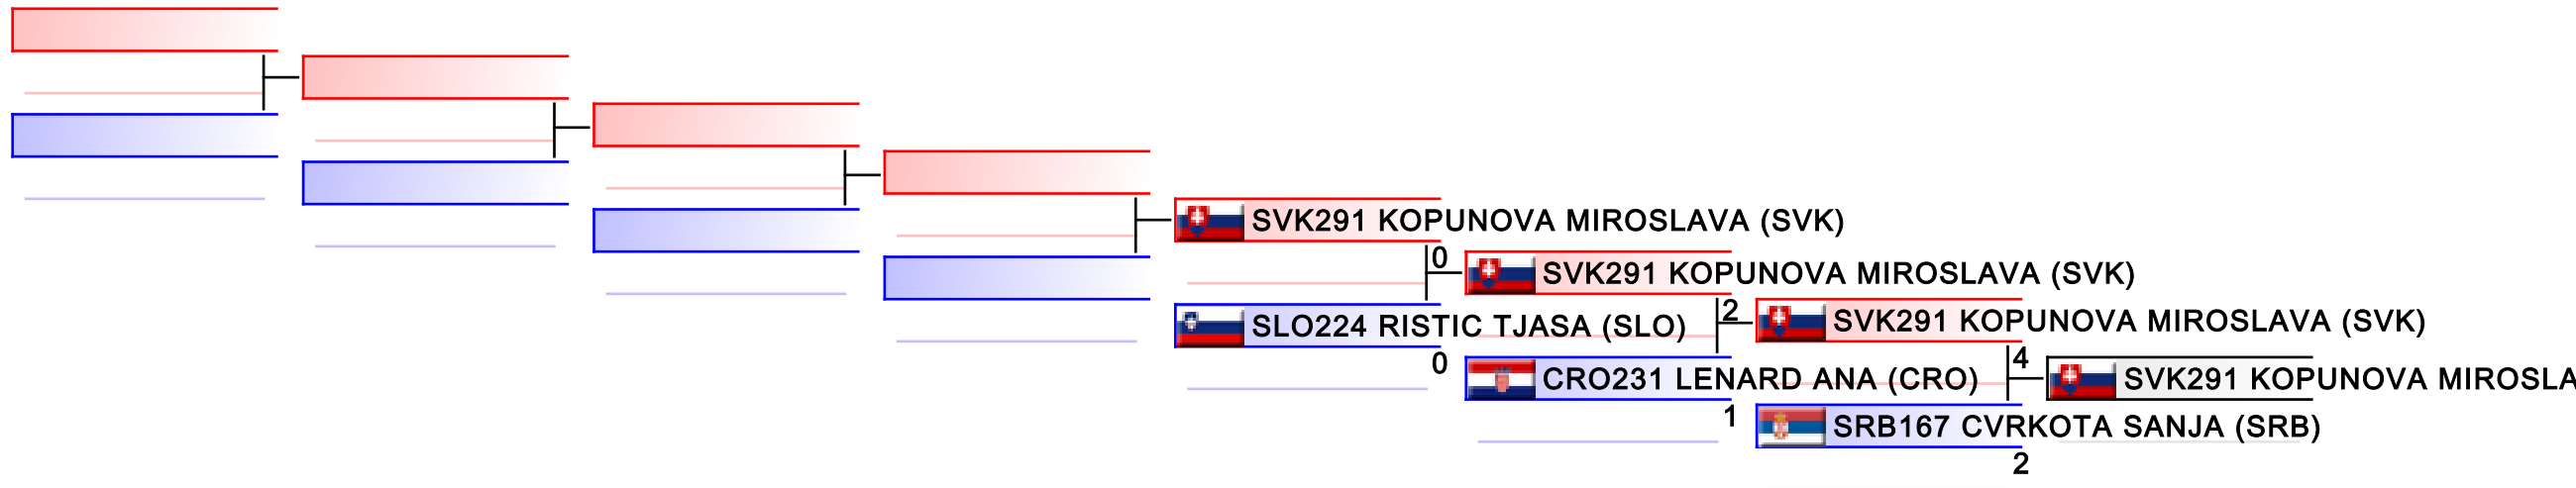

REPECHAGE: Female Kumite -55 Kg(4,3)

Referees:							
-----------	--	--	--	--	--	--	--

REPECHAGE: Female Kumite -55 Kg(1,2)

Referees:							
-----------	--	--	--	--	--	--	--

REPECHAGE: Female Kumite -61 Kg(1,2,3,4)