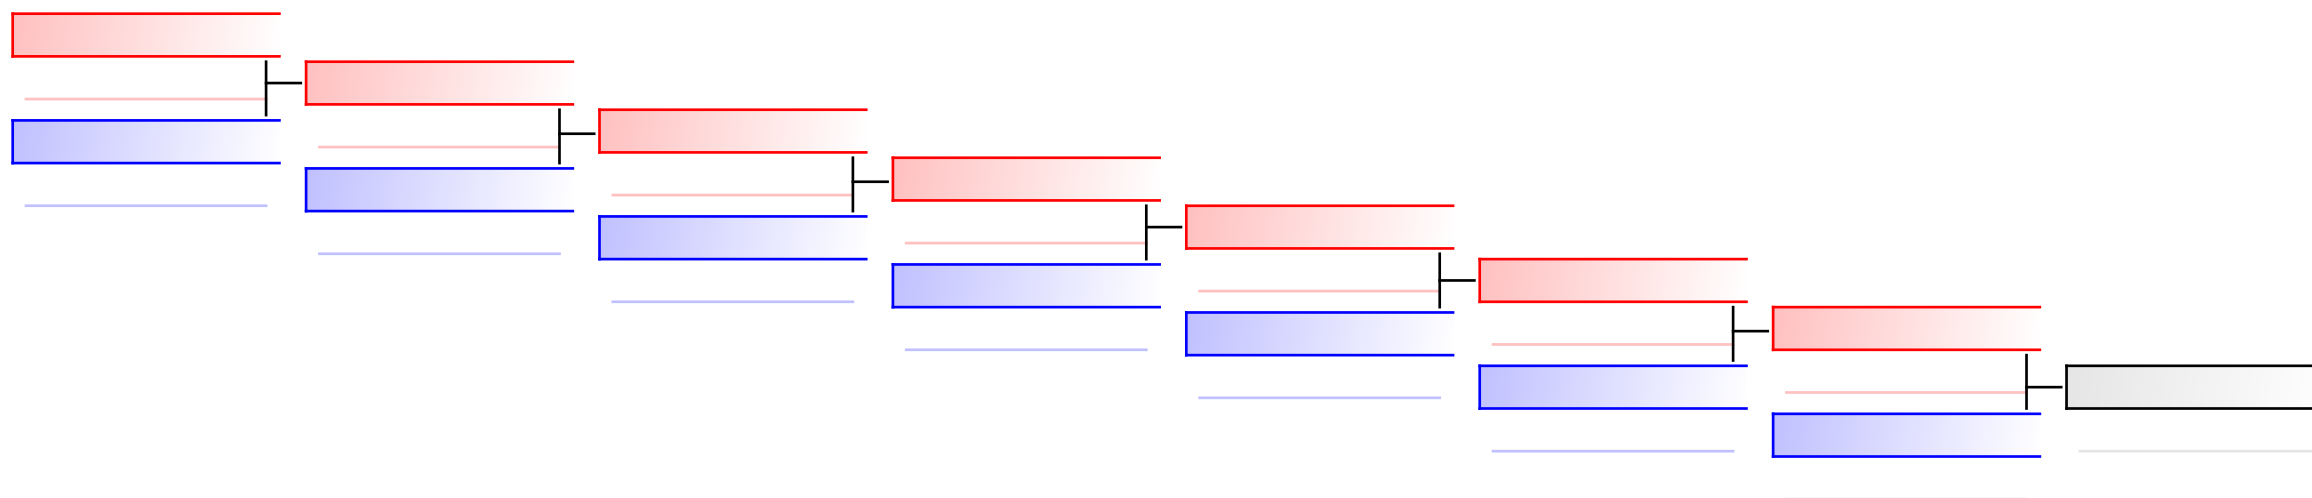

REPECHAGE: Female Kata(1,2)