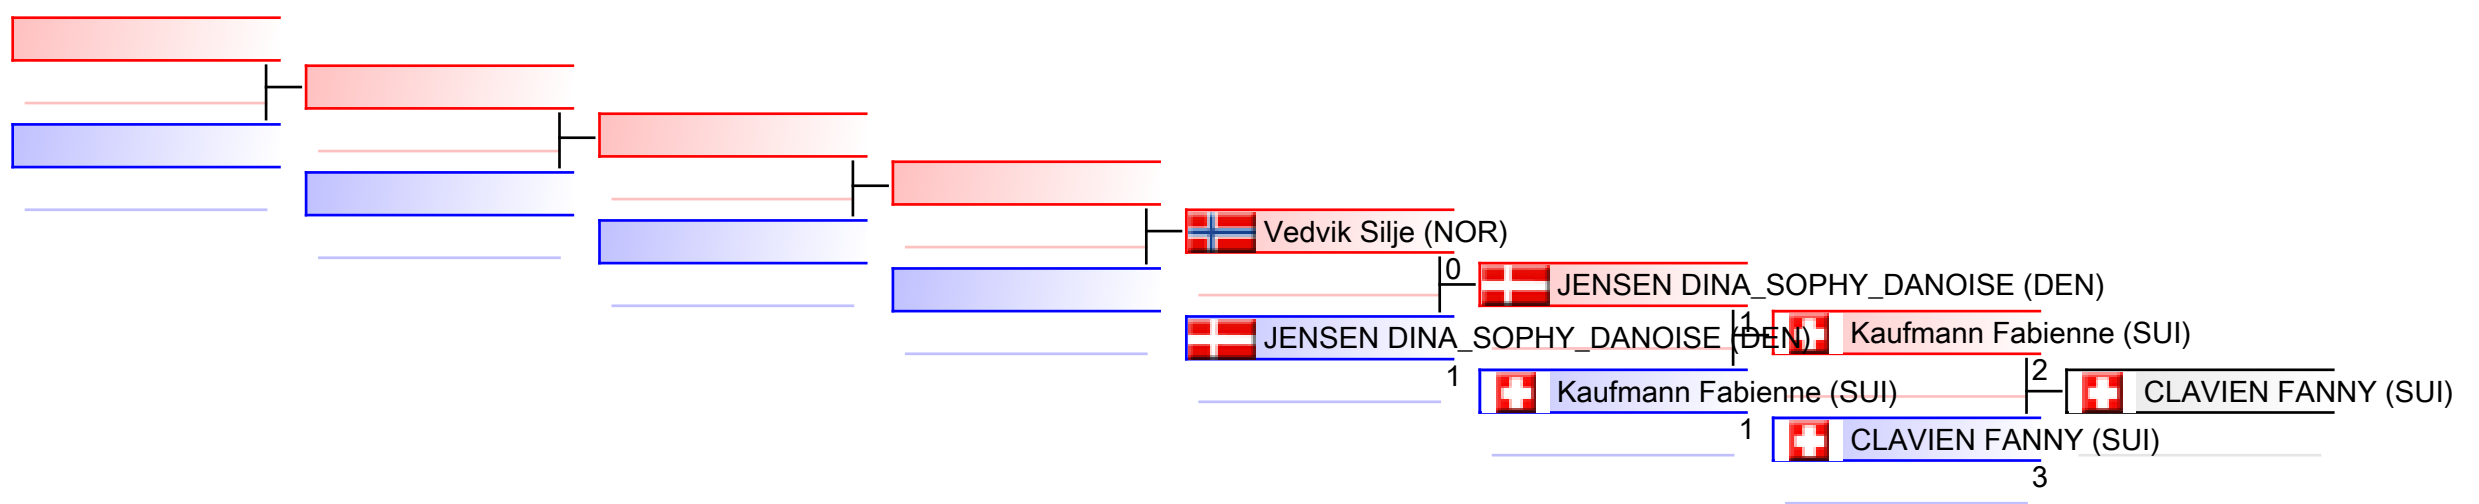

Tatami
1

Pool
1,2

REPECHAGE: Female Kumite -68 Kg(1,2)

Referees:							
-----------	--	--	--	--	--	--	--

REPECHAGE: Female Kumite 68+ Kg(1)

Referees:							
-----------	--	--	--	--	--	--	--

Female Team Kata