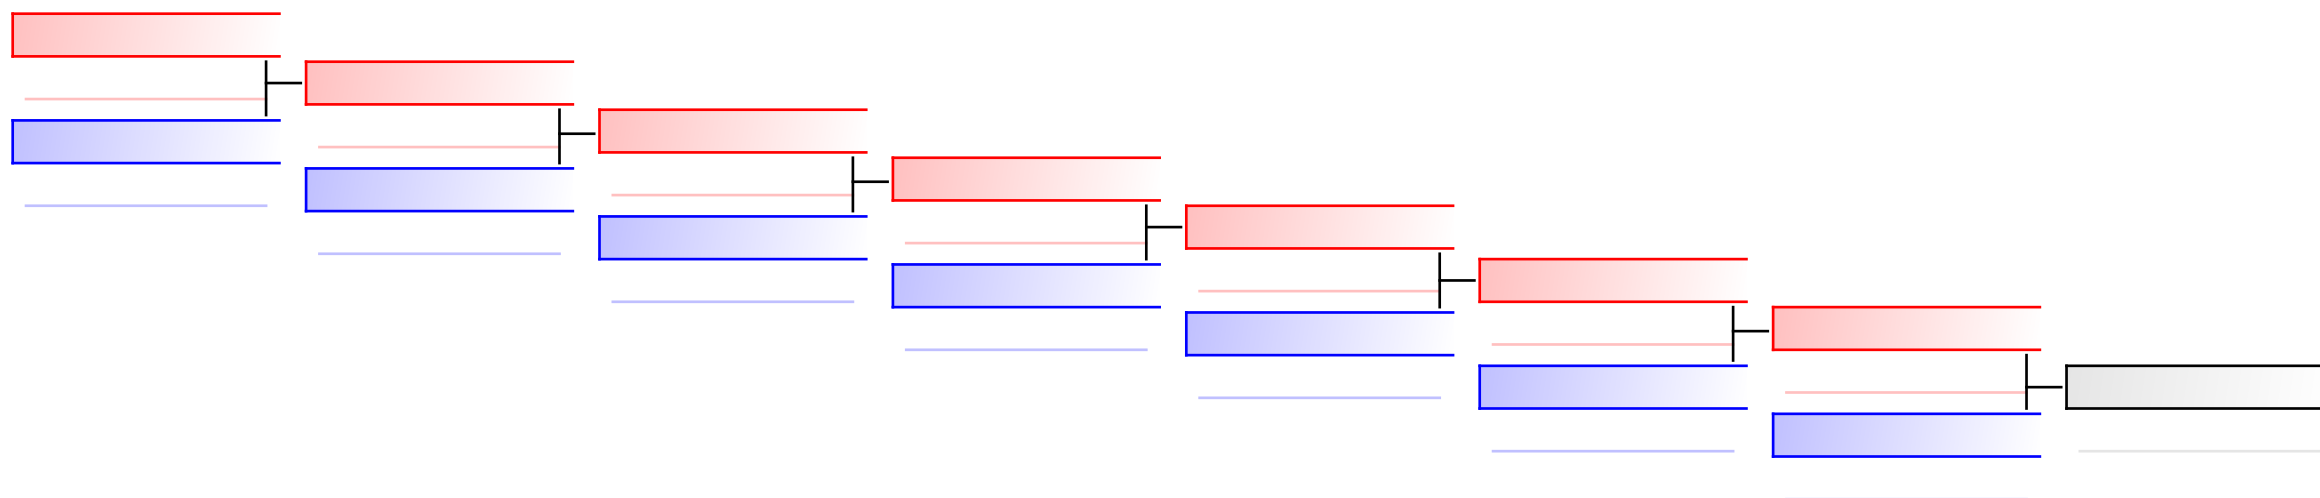

Tatami
3

Pool
3,4

REPECHAGE: Female Kata(3,4)

Referees:							
-----------	--	--	--	--	--	--	--

Female Kata

Karate1 Premier League - Rotterdam 2016

Tatami
1

Pool
1,2